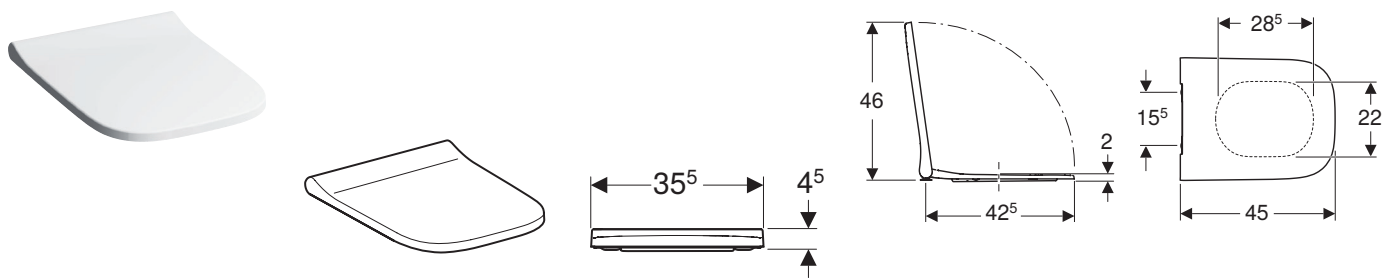

Bidet a pavimento Geberit Smyle Square a filo parete, fissaggio nascosto

Caratteristiche

- A pavimento
- A filo parete
- Allacciamento idrico nascosto
- Fissaggio nascosto

Dati tecnici

Materiale	Vetrochina
-----------	------------

Dotazione

- Materiale di fissaggio

Art. no.	Colore / superficie	Troppopieno	B [cm]	H [cm]	T [cm]
500.841.00.1	Bianco	Visibile	35	34,5	54
500.841.00.8	Bianco / KeraTect	Visibile	35	34,5	54

- Ceramiche disponibili con smalto KeraTect su richiesta. Tempo di consegna indicativo 8 settimane

Sedile del vaso Geberit Smyle Square, design slim

Caratteristiche

- Antibatterico
- Design slim
- Coperchio del vaso avvolgente

Dati tecnici

Materiale	Duroplast
Distanza dei fissaggi	15,5 cm

Art. no.	Colore / superficie	B [cm]	H [cm]	T [cm]	Cerniere a sgancio rapido	Chiusura ammortizzata	Fissaggio	Materiale cerniera
500.687.01.1	Bianco / Lucido	35,5	4,5	45	Sì	Sì	Dall'alto	Ottone cromato
500.237.01.1	Bianco / Lucido	35,5	4,5	45	No	Sì	Dall'alto	Ottone cromato

Può combinarsi con

- Vaso a pavimento a cacciata Geberit iCon Square a filo parete, fissaggio nascosto, Rimfree
- Vaso sospeso a cacciata Geberit Smyle Square profondità ridotta, fissaggio nascosto, Rimfree
- Vaso sospeso a cacciata Geberit Smyle Square fissaggio nascosto, Rimfree