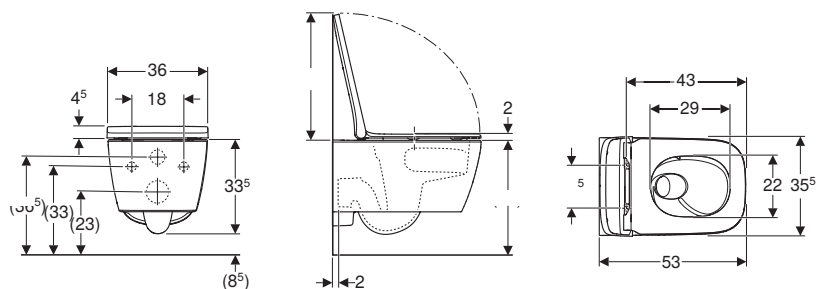

SANITARI E SEDILI GEBERIT SMYLE

**KNOW
HOW
INSTALLED**

Set vaso sospeso a cacciata Geberit Smyle, squadrato, fissaggio nascosto, TurboFlush, con sedile del vaso, coperchio avvolgente

Campi di applicazione

Dati tecnici

Materiale	Vetrochina
Distanza dei fissaggi	18 cm

Dotazione

- Vaso
- Sedile del vaso
- Materiale di fissaggio

Art. no.	Colore / superficie	B [cm]	H [cm]	T [cm]	Funzione di sgancio rapido	Chiusura ammortizzata	Fissaggio	Materiale cerniera
503.163.00.1	bianco	35,5	33,5	53	Sì, con cerniere a sgancio rapido bloccabili	Sì	Dall'alto	Acciaio inossidabile / materiale sintetico

Dati tecnici

Materiale	Vetrochina
Distanza dei fissaggi	18 cm

Dotazione

- Vaso
- Sedile del vaso
- Materiale di fissaggio

Art. no.	Colore / superficie	B [cm]	H [cm]	T [cm]	Cerniere a sgancio rapido	Chiusura ammortizzata	Fissaggio	Materiale cerniera
500.683.01.1	Bianco	35,5	33	54	Sì	Sì	Dall'alto	Ottone cromato

Sedile del vaso Geberit Smyle Square, design slim

Caratteristiche

- Antibatterico
- Design slim
- Coperchio del vaso avvolgente

Dati tecnici

Materiale	Duroplast
Distanza dei fissaggi	15,5 cm

Art. no.	Colore / superficie	B [cm]	H [cm]	T [cm]	Cerniere a sgancio rapido	Chiusura ammortizzata	Fissaggio	Materiale cerniera
500.687.01.1	Bianco / Lucido	35,5	4,5	45	Sì	Sì	Dall'alto	Ottone cromato
500.237.01.1	Bianco / Lucido	35,5	4,5	45	No	Sì	Dall'alto	Ottone cromato