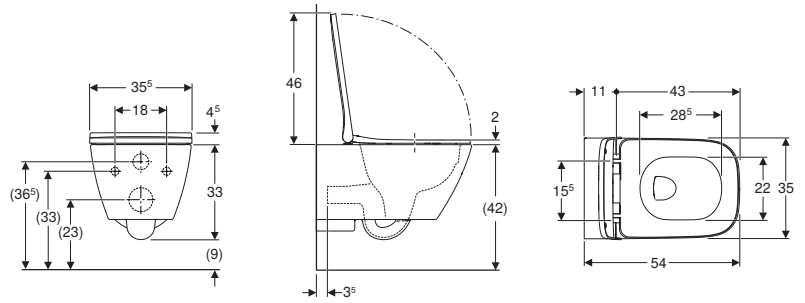

Dati tecnici

Materiale	Vetrochina
Distanza dei fissaggi	18 cm

Dotazione

- Vaso
- Sedile del vaso
- Materiale di fissaggio

Art. no.	Colore / superficie	B [cm]	H [cm]	T [cm]	Funzione di sgancio rapido	Chiusura ammortizzata	Fissaggio	Materiale cerniera
503.163.00.1	bianco	35,5	33,5	53	Sì, con cerniere a sgancio rapido bloccabili	Sì	Dall'alto	Acciaio inossidabile / materiale sintetico

Disponibile da aprile 2026

- Risciacquo tasto grande a 4 litri

Set vaso sospeso a cacciata Geberit Smyle Square fissaggio nascosto, Rimfree, con sedile del vaso, coperchio avvolgente

Campi di applicazione

Dati tecnici

Materiale	Vetrochina
Distanza dei fissaggi	18 cm

Dotazione

- Vaso
- Sedile del vaso
- Materiale di fissaggio

Art. no.	Colore / superficie	B [cm]	H [cm]	T [cm]	Cerniere a sgancio rapido	Chiusura ammortizzata	Fissaggio	Materiale cerniera
500.683.01.1	Bianco	35,5	33	54	Sì	Sì	Dall'alto	Ottone cromato