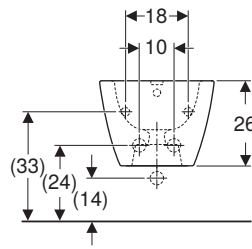

Bidet sospeso Geberit Smyle Square fissaggio nascosto

Campi di applicazione

- Per rubinetti monoforo con tubi di raccordo flessibili

Caratteristiche

- Sospeso
- Allacciamento idrico nascosto
- Fissaggio semplice con Easy Fast Fixing (tipo EFF3)
- Fissaggio nascosto

Dati tecnici

Materiale	Vetrochina

Dotazione

- Materiale di fissaggio

Art. no.	Colore / superficie	Troppopieno	B [cm]	H [cm]	T [cm]
500.209.01.1	Bianco	Visibile	35	26	54
500.209.01.8	Bianco / KeraTect	Visibile	35	26	54

- Fissaggio semplice a parete Geberit tipo EFF3
- Per una corretta installazione del bidet si raccomanda di predisporre le barre filettate ad una distanza dalla parete finita di 11 cm