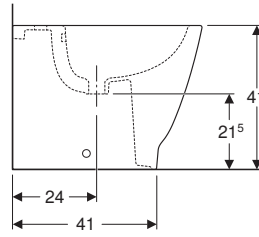

Bidet a pavimento Geberit Smyle Square a filo parete, fissaggio nascosto

Caratteristiche

- A pavimento
- A filo parete
- Allacciamento idrico nascosto
- Fissaggio nascosto

Dati tecnici

Materiale	Vetrochina

Dotazione

- Materiale di fissaggio

Art. no.	Colore / superficie	Troppopieno	B [cm]	H [cm]	T [cm]
500.841.00.1	Bianco	Visibile	35	34,5	54
500.841.00.8	Bianco / KeraTect	Visibile	35	34,5	54

- Ceramiche disponibili con smalto KeraTect su richiesta. Tempo di consegna indicativo 8 settimane