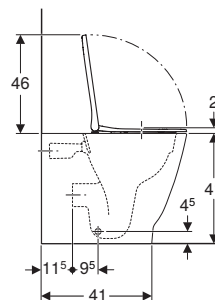

Dati tecnici

Materiale	Vetrochina
Distanza dei fissaggi	18 cm

Dotazione

- Vaso
- Sedile del vaso
- Materiale di fissaggio

Art. no.	Colore / superficie	B [cm]	H [cm]	T [cm]	Funzione di sgancio rapido	Chiusura ammortizzata	Fissaggio	Materiale cerniera
503.163.00.1	bianco	35,5	33,5	53	Sì, con cerniere a sgancio rapido bloccabili	Sì	Dall'alto	Acciaio inossidabile / materiale sintetico

Dati tecnici

Materiale	Vetrochina
Distanza dei fissaggi	18 cm

Dotazione

- Vaso
- Sedile del vaso
- Materiale di fissaggio

Art. no.	Colore / superficie	B [cm]	H [cm]	T [cm]	Cerniere a sgancio rapido	Chiusura ammortizzata	Fissaggio	Materiale cerniera
500.683.01.1	Bianco	35,5	33	54	Sì	Sì	Dall'alto	Ottone cromato

Dati tecnici

Materiale	Vetrochina
-----------	------------

Dotazione

- Materiale di fissaggio

Art. no.	Colore / superficie	Troppopieno	B [cm]	H [cm]	T [cm]
500.209.01.1	Bianco	Visibile	35	26	54
500.209.01.8	Bianco / KeraTect	Visibile	35	26	54

- Fissaggio semplice a parete Geberit tipo EFF3
- Per una corretta installazione del bidet si raccomanda di predisporre le barre filettate ad una distanza dalla parete finita di 11 cm

Vaso a pavimento a cacciata Geberit Smyle Square a filo parete, fissaggio nascosto, Rimfree, con sedile del vaso, coperchio avvolgente