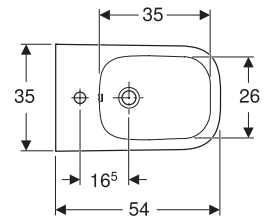

Bidet sospeso Geberit Smyle Square fissaggio nascosto

Campi di applicazione

- Per rubinetti monoforo con tubi di raccordo flessibili

Caratteristiche

- Sospeso
- Allacciamento idrico nascosto
- Fissaggio semplice con Easy Fast Fixing (tipo EFF3)
- Fissaggio nascosto

Dati tecnici

Materiale	Vetrochina

Dotazione

- Materiale di fissaggio

Art. no.	Colore / superficie	Troppopieno	B [cm]	H [cm]	T [cm]
500.209.01.1	Bianco	Visibile	35	26	54
500.209.01.8	Bianco / KeraTect	Visibile	35	26	54

- Fissaggio semplice a parete Geberit tipo EFF3
- Per una corretta installazione del bidet si raccomanda di predisporre le barre filettate ad una distanza dalla parete finita di 11 cm