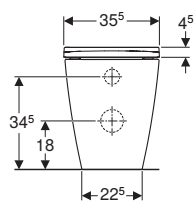

Dati tecnici

Materiale	Vetrochina
Distanza dei fissaggi	18 cm

Dotazione

- Vaso
- Sedile del vaso
- Materiale di fissaggio

Art. no.	Colore / superficie	B [cm]	H [cm]	T [cm]	Funzione di sgancio rapido	Chiusura ammortizzata	Fissaggio	Materiale cerniera
503.163.00.1	bianco	35,5	33,5	53	Sì, con cerniere a sgancio rapido bloccabili	Sì	Dall'alto	Acciaio inossidabile / materiale sintetico

Dati tecnici

Materiale	Vetrochina
Distanza dei fissaggi	18 cm

Dotazione

- Vaso
- Sedile del vaso
- Materiale di fissaggio

Art. no.	Colore / superficie	B [cm]	H [cm]	T [cm]	Cerniere a sgancio rapido	Chiusura ammortizzata	Fissaggio	Materiale cerniera
500.683.01.1	Bianco	35,5	33	54	Sì	Sì	Dall'alto	Ottone cromato

Dati tecnici

Materiale	Vetrochina
-----------	------------

Dotazione

- Materiale di fissaggio

Art. no.	Colore / superficie	Troppopieno	B [cm]	H [cm]	T [cm]
500.209.01.1	Bianco	Visibile	35	26	54
500.209.01.8	Bianco / KeraTect	Visibile	35	26	54

- Fissaggio semplice a parete Geberit tipo EFF3
- Per una corretta installazione del bidet si raccomanda di predisporre le barre filettate ad una distanza dalla parete finita di 11 cm

Vaso a pavimento a cacciata Geberit Smyle Square a filo parete, fissaggio nascosto, Rimfree, con sedile del vaso, coperchio avvolgente