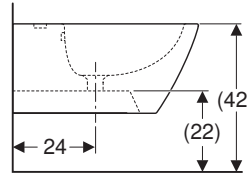

Bidet sospeso Geberit Smyle Square fissaggio nascosto

Campi di applicazione

- Per rubinetti monoforo con tubi di raccordo flessibili

Caratteristiche

- Sospeso
- Allacciamento idrico nascosto
- Fissaggio semplice con Easy Fast Fixing (tipo EFF3)
- Fissaggio nascosto

Dati tecnici

Materiale	Vetrochina

Dotazione

- Materiale di fissaggio

Art. no.	Colore / superficie	Troppopieno	B [cm]	H [cm]	T [cm]
500.209.01.1	Bianco	Visibile	35	26	54
500.209.01.8	Bianco / KeraTect	Visibile	35	26	54

- Fissaggio semplice a parete Geberit tipo EFF3
- Per una corretta installazione del bidet si raccomanda di predisporre le barre filettate ad una distanza dalla parete finita di 11 cm