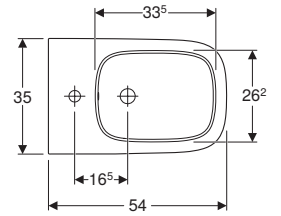

Bidet a pavimento Geberit Smyle Square a filo parete, fissaggio nascosto

Caratteristiche

- A pavimento
- A filo parete
- Allacciamento idrico nascosto
- Fissaggio nascosto

Dati tecnici

Materiale	Vetrochina

Dotazione

- Materiale di fissaggio

Art. no.	Colore / superficie	Troppopieno	B [cm]	H [cm]	T [cm]
500.841.00.1	Bianco	Visibile	35	34,5	54
500.841.00.8	Bianco / KeraTect	Visibile	35	34,5	54

- Ceramiche disponibili con smalto KeraTect su richiesta. Tempo di consegna indicativo 8 settimane