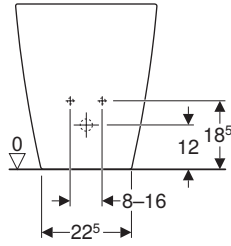

Bidet a pavimento Geberit Smyle Square a filo parete, fissaggio nascosto

Caratteristiche

- A pavimento
- A filo parete
- Allacciamento idrico nascosto
- Fissaggio nascosto

Dati tecnici

Materiale	Vetrochina

Dotazione

- Materiale di fissaggio

Art. no.	Colore / superficie	Troppopieno	B [cm]	H [cm]	T [cm]
500.841.00.1	Bianco	Visibile	35	34,5	54
500.841.00.8	Bianco / KeraTect	Visibile	35	34,5	54

- Ceramiche disponibili con smalto KeraTect su richiesta. Tempo di consegna indicativo 8 settimane