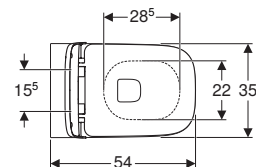

Dati tecnici

Materiale	Vetrochina
Distanza dei fissaggi	18 cm

Dotazione

- Vaso
- Sedile del vaso
- Materiale di fissaggio

Art. no.	Colore / superficie	B [cm]	H [cm]	T [cm]	Funzione di sgancio rapido	Chiusura ammortizzata	Fissaggio	Materiale cerniera
503.163.00.1	bianco	35,5	33,5	53	Sì, con cerniere a sgancio rapido bloccabili	Sì	Dall'alto	Acciaio inossidabile / materiale sintetico

Dati tecnici

Materiale	Vetrochina
Distanza dei fissaggi	18 cm

Dotazione

- Vaso
- Sedile del vaso
- Materiale di fissaggio

Art. no.	Colore / superficie	B [cm]	H [cm]	T [cm]	Cerniere a sgancio rapido	Chiusura ammortizzata	Fissaggio	Materiale cerniera
500.683.01.1	Bianco	35,5	33	54	Sì	Sì	Dall'alto	Ottone cromato

Dati tecnici

Materiale	Vetrochina
-----------	------------

Dotazione

- Materiale di fissaggio

Art. no.	Colore / superficie	Troppopieno	B [cm]	H [cm]	T [cm]
500.209.01.1	Bianco	Visibile	35	26	54
500.209.01.8	Bianco / KeraTect	Visibile	35	26	54

- Fissaggio semplice a parete Geberit tipo EFF3
- Per una corretta installazione del bidet si raccomanda di predisporre le barre filettate ad una distanza dalla parete finita di 11 cm

Vaso a pavimento a cacciata Geberit Smyle Square a filo parete, fissaggio nascosto, Rimfree, con sedile del vaso, coperchio avvolgente