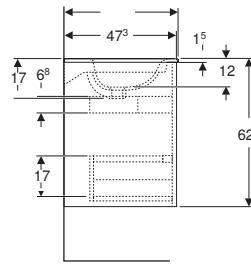

Set lavabo doppio slim Geberit Selnova Square, con mobile, due cassetti

Caratteristiche

- Sospeso
- Con due cassetti
- Cassetto con chiusura ammortizzata
- Cassetto con taglio sifone
- Ampio spazio tecnico
- Superfici opache con rivestimento anti-impronte
- Resistente all'umidità

Dati tecnici

Materiale	Argilla refrattaria fine / pannello truciolare a doppio strato ad alta densità
Carico del cassetto max	20 kg

Dotazione

- Lavabo per mobile sottolavabo
- Mobile sottolavabo per lavabo
- Materiale di fissaggio
- Dima di montaggio

Art. no.	Colore / superficie	Foro rubinetto	Troppopieno	B [cm]	Larghezza del lavabo [cm]	H [cm]	T [cm]
504.141.01.1	Lavabo: bianco Corpo, Parte frontale: bianco / laccato satinato lucido	Sinistra e destra	visibile, simmetrico	130	130	62,1	48
504.141.00.1	Lavabo: bianco Corpo, Parte frontale: bianco / laccato satinato opaco	Sinistra e destra	visibile, simmetrico	130	130	62,1	48
504.141.JK.1	Lavabo: bianco Corpo, Parte frontale: lava / laccato satinato opaco	Sinistra e destra	visibile, simmetrico	130	130	62,1	48
504.141.DB.1*	Lavabo: bianco Corpo, Parte frontale: grigio sabbia / laccato satinato opaco	Sinistra e destra	visibile, simmetrico	130	130	62,1	48
504.141.IK.1*	Lavabo: bianco Corpo, Parte frontale: verde salvia / laccato satinato opaco	Sinistra e destra	visibile, simmetrico	130	130	62,1	48
504.141.PS.1	Lavabo: bianco Corpo, Parte frontale: rovere naturale / Legno strutturale in melamina	Sinistra e destra	visibile, simmetrico	130	130	62,1	48
504.141.JR.1*	Lavabo: bianco Corpo, Parte frontale: noce americano / Legno strutturale in melamina	Sinistra e destra	visibile, simmetrico	130	130	62,1	48

Disponibile da aprile 2026; * Produzione legata all'ordine

Può combinarsi con

- Mobile laterale Geberit Selnova Square con un'anta
- Mobile a mezza altezza Geberit Selnova Square con un'anta
- Specchio Geberit Selnova Square
- Specchio con luce Geberit Option Basic design squadrato, illuminazione in alto
- Specchio con luce Geberit Option design ovale, con illuminazione indiretta

Accessori

- Portasalviette Geberit per mobili per bagno
- Portasalviette Geberit per mobili per bagno, angolo rettangolare
- Portasalviette Geberit per mobili per bagno, angolo arrotondato
- Set piedini sottili Geberit
- Inserto per cassetti Geberit
- Inserto per cassetti Geberit con suddivisione ad H
- Inserto per cassetti Geberit con base, suddivisione ad H asimmetrica
- Inserto Geberit per il taglio sifone
- Listello luminoso doppio Geberit per cassetto
- Supporto magnetico Geberit

- Da completare con 2 sifoni salvaspazio art. no. 151.117.11.1
- Tutti i colori con superficie semisatinata sono dotati di un rivestimento anti-impronte