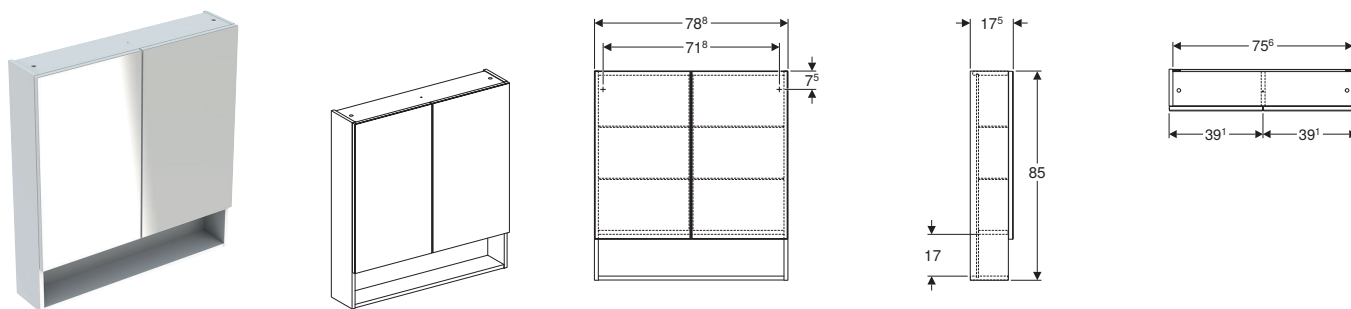

* Produzione legata all'ordine

Può combinarsi con

- Mobile sottolavabo per lavabo Geberit Selnova Square, design slim, con due cassette
- Set lavabo slim Geberit Selnova Square, con mobile, due cassette
- Mobile laterale Geberit Selnova Square con un'anta
- Mobile a mezza altezza Geberit Selnova Square con un'anta

Accessori

- Panoramica degli accessori – mobili per bagno Geberit Selnova Square

Mobile specchio Geberit Selnova Square, con due ante e quattro ripiani in vetro

Caratteristiche

- Certificato FSC™ C134279
- Sospeso
- Con due ante
- Ante dotate di specchi esterni
- Anta con chiusura ammortizzata
- Con superficie da appoggio aperta
- Con quattro ripiani in vetro riposizionabili