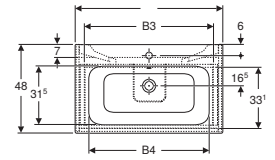

MOBILI E SPECCHI
GEBERIT SELNOVA
SQUARE

**KNOW
HOW**
INSTALLED

Set lavabo slim Geberit Selnova Square, con mobile, due cassetti

Caratteristiche

- Sospeso
- Con due cassetti
- Cassetto con chiusura ammortizzata
- Cassetto con taglio sifone
- Ampio spazio tecnico
- Superfici opache con rivestimento anti-impronte
- Resistente all'umidità

Art. no.	Colore / superficie	Foro rubinetto	Troppopieno	B [cm]	B1 [cm]	B2 [cm]	B3 [cm]	B4 [cm]	Larghezza del lavabo [cm]	H [cm]	T [cm]
504.137.01.1	Lavabo: bianco Corpo, Parte frontale: bianco / laccato satinato lucido	Centrale	visibile, simmetrico	55	53,8	48,4	41,4	49	55	62,1	48
504.137.00.1	Lavabo: bianco Corpo, Parte frontale: bianco / laccato satinato opaco	Centrale	visibile, simmetrico	55	53,8	48,4	41,4	49	55	62,1	48
504.137.JK.1	Lavabo: bianco Corpo, Parte frontale: lava / laccato satinato opaco	Centrale	visibile, simmetrico	55	53,8	48,4	41,4	49	55	62,1	48
504.137.DB.1*	Lavabo: bianco Corpo, Parte frontale: grigio sabbia / laccato satinato opaco	Centrale	visibile, simmetrico	55	53,8	48,4	41,4	49	55	62,1	48
504.137.IK.1*	Lavabo: bianco Corpo, Parte frontale: verde salvia / laccato satinato opaco	Centrale	visibile, simmetrico	55	53,8	48,4	41,4	49	55	62,1	48
504.137.PS.1	Lavabo: bianco Corpo, Parte frontale: rovere naturale / Legno strutturale in melamina	Centrale	visibile, simmetrico	55	53,8	48,4	41,4	49	55	62,1	48
504.137.JR.1*	Lavabo: bianco Corpo, Parte frontale: noce americano / Legno strutturale in melamina	Centrale	visibile, simmetrico	55	53,8	48,4	41,4	49	55	62,1	48
504.138.01.1	Lavabo: bianco Corpo, Parte frontale: bianco / laccato satinato lucido	Centrale	visibile, simmetrico	60	58,8	53,4	49,8	54	60	62,1	48
504.138.00.1	Lavabo: bianco Corpo, Parte frontale: bianco / laccato satinato opaco	Centrale	visibile, simmetrico	60	58,8	53,4	49,8	54	60	62,1	48
504.138.JK.1	Lavabo: bianco Corpo, Parte frontale: lava / laccato satinato opaco	Centrale	visibile, simmetrico	60	58,8	53,4	49,8	54	60	62,1	48