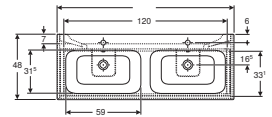

Disponibile da aprile 2026; * Produzione legata all'ordine

Può combinarsi con

- Mobile laterale Geberit Selnova Square con un'anta
- Mobile a mezza altezza Geberit Selnova Square con un'anta
- Specchio Geberit Selnova Square
- Specchio con luce Geberit Option Basic design squadrato, illuminazione in alto
- Specchio con luce Geberit Option design ovale, con illuminazione indiretta

Accessori

- Portasalviette Geberit per mobili per bagno

- Portasalviette Geberit per mobili per bagno, angolo rettangolare
- Portasalviette Geberit per mobili per bagno, angolo arrotondato
- Set piedini sottili Geberit
- Inserto per cassette Geberit
- Inserto per cassette Geberit con suddivisione ad H
- Inserto per cassette Geberit con base, suddivisione ad H asimmetrica
- Inserto Geberit per il taglio sifone
- Listello luminoso Geberit per cassetto
- Supporto magnetico Geberit

Set lavabo doppio slim Geberit Selnova Square, con mobile, due cassetti

Caratteristiche

- Sospeso
- Con due cassetti
- Cassetto con chiusura ammortizzata
- Cassetto con taglio sifone
- Ampio spazio tecnico
- Superfici opache con rivestimento anti-impronte
- Resistente all'umidità