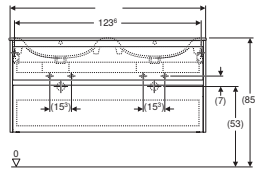

Set lavabo doppio slim Geberit Selnova Square, con mobile, due cassetti

Caratteristiche

- Sospeso
- Con due cassetti
- Cassetto con chiusura ammortizzata
- Cassetto con taglio sifone
- Ampio spazio tecnico
- Superfici opache con rivestimento anti-impronte
- Resistente all'umidità