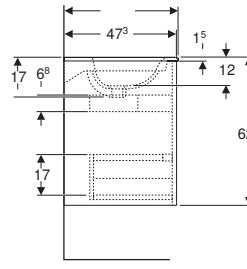

MOBILI E SPECCHI
GEBERIT SELNOVA
SQUARE

**KNOW
HOW**
INSTALLED

Set lavabo slim Geberit Selnova Square, con mobile, due cassetti

Caratteristiche

- Sospeso
- Con due cassetti
- Cassetto con chiusura ammortizzata
- Cassetto con taglio sifone
- Ampio spazio tecnico
- Superfici opache con rivestimento anti-impronte
- Resistente all'umidità

Art. no.	Colore / superficie	Foro rubinetto	Troppopieno	B [cm]	B1 [cm]	B2 [cm]	B3 [cm]	B4 [cm]	Larghezza del lavabo [cm]	H [cm]	T [cm]
504.137.01.1	Lavabo: bianco Corpo, Parte frontale: bianco / laccato satinato lucido	Centrale	visibile, simmetrico	55	53,8	48,4	41,4	49	55	62,1	48
504.137.00.1	Lavabo: bianco Corpo, Parte frontale: bianco / laccato satinato opaco	Centrale	visibile, simmetrico	55	53,8	48,4	41,4	49	55	62,1	48
504.137.JK.1	Lavabo: bianco Corpo, Parte frontale: lava / laccato satinato opaco	Centrale	visibile, simmetrico	55	53,8	48,4	41,4	49	55	62,1	48
504.137.DB.1*	Lavabo: bianco Corpo, Parte frontale: grigio sabbia / laccato satinato opaco	Centrale	visibile, simmetrico	55	53,8	48,4	41,4	49	55	62,1	48
504.137.IK.1*	Lavabo: bianco Corpo, Parte frontale: verde salvia / laccato satinato opaco	Centrale	visibile, simmetrico	55	53,8	48,4	41,4	49	55	62,1	48
504.137.PS.1	Lavabo: bianco Corpo, Parte frontale: rovere naturale / Legno strutturale in melamina	Centrale	visibile, simmetrico	55	53,8	48,4	41,4	49	55	62,1	48
504.137.JR.1*	Lavabo: bianco Corpo, Parte frontale: noce americano / Legno strutturale in melamina	Centrale	visibile, simmetrico	55	53,8	48,4	41,4	49	55	62,1	48
504.138.01.1	Lavabo: bianco Corpo, Parte frontale: bianco / laccato satinato lucido	Centrale	visibile, simmetrico	60	58,8	53,4	49,8	54	60	62,1	48
504.138.00.1	Lavabo: bianco Corpo, Parte frontale: bianco / laccato satinato opaco	Centrale	visibile, simmetrico	60	58,8	53,4	49,8	54	60	62,1	48
504.138.JK.1	Lavabo: bianco Corpo, Parte frontale: lava / laccato satinato opaco	Centrale	visibile, simmetrico	60	58,8	53,4	49,8	54	60	62,1	48