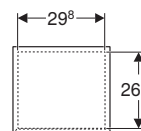

Mobile laterale Geberit Selnova Square con un'anta

Caratteristiche

- Sospeso
- Con un'anta
- Apertura a sinistra o a destra
- Anta con chiusura ammortizzata
- Con un ripiano riposizionabile
- Superfici opache con rivestimento anti-impronte
- Resistente all'umidità

Dati tecnici

Materiale	Pannello truciolare a triplo strato

Dotazione

- Materiale di fissaggio

Art. no.	Colore / superficie	B [cm]	H [cm]	T [cm]	Anta
504.142.01.1	bianco / laccato satinato lucido	33	65	29,7	Cerniere anta a sinistra o a destra
504.142.00.1	bianco / laccato satinato opaco	33	65	29,7	Cerniere anta a sinistra o a destra
504.142.JK.1	lava / laccato satinato opaco	33	65	29,7	Cerniere anta a sinistra o a destra
504.142.DB.1*	grigio sabbia / laccato satinato opaco	33	65	29,7	Cerniere anta a sinistra o a destra
504.142.IK.1*	verde salvia / laccato satinato opaco	33	65	29,7	Cerniere anta a sinistra o a destra
504.142.PS.1	rovere naturale / Legno strutturale in melammina	33	65	29,7	Cerniere anta a sinistra o a destra
504.142.JR.1*	noce americano / Legno strutturale in melammina	33	65	29,7	Cerniere anta a sinistra o a destra

Disponibile da aprile 2026; * Produzione legata all'ordine

Può combinarsi con

- Set lavabo slim Geberit Selnova Square, con mobile, due cassetti
- Set lavabo doppio slim Geberit Selnova Square, con mobile, due cassetti
- Mobile a mezza altezza Geberit Selnova Square con un'anta

Accessori

- Set piedini sottili Geberit
- Supporto magnetico Geberit
- Specchio ingranditore Geberit
- Elemento presa elettrica Geberit

- Il mobile laterale e il mobile a mezza altezza possono essere combinati tra loro
- Sostituzione per art. no. 501.272.00.1, 501.273.00.1, 501.274.00.1