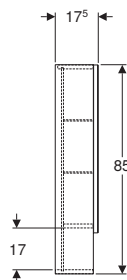

Mobile specchio Geberit Selnova Square, con due ante e due ripieni in vetro

Caratteristiche

- Certificato FSC™ C134279
- Sospeso
- Con due ante
- Ante dotate di specchi esterni
- Anta con chiusura ammortizzata
- Con superficie da appoggio aperta
- Con due ripiani in vetro riposizionabili

Dati tecnici

Lampada	Senza
Materiale	Pannello truciolare a triplo strato

Dotazione

- 2 ripiani in vetro
- Mobile specchio
- Materiale di fissaggio

Art. no.	Colore / superficie	H [cm]	T [cm]	Numero di prese elettriche
B / Larghezza: 58,8 cm				
501.264.00.1	Bianco / Laccato lucido	85	17,5	0
501.265.00.1*	Lava / Laccato satinato	85	17,5	0
501.266.00.1	Noce americano / Melamina legno strutturato	85	17,5	0
501.267.00.1*	Noce americano chiaro / Melamina legno strutturato	85	17,5	0

* Produzione legata all'ordine

Può combinarsi con

- Mobile sottolavabo per lavabo Geberit Selnova Square, design slim, con due cassette
- Set lavabo slim Geberit Selnova Square, con mobile, due cassette
- Mobile laterale Geberit Selnova Square con un'anta
- Mobile a mezza altezza Geberit Selnova Square con un'anta

Accessori

- Panoramica degli accessori – mobili per bagno Geberit Selnova Square