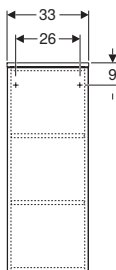

Mobile a mezza altezza Geberit Selnova Square con un'anta

Caratteristiche

- Sospeso
- Con un'anta
- Apertura a sinistra o a destra
- Maniglia per l'apertura
- Anta con chiusura ammortizzata
- Con due ripiani riposizionabili
- Superfici opache con rivestimento anti-impronte
- Resistente all'umidità

Dati tecnici

Materiale	Pannello truciolare a triplo strato

Dotazione

- Materiale di fissaggio

Art. no.	Colore / superficie	B [cm]	H [cm]	T [cm]	Anta
504.143.01.1	bianco / laccato satinato lucido	33	85	29,7	Cerniere anta a sinistra o a destra
504.143.00.1	bianco / laccato satinato opaco	33	85	29,7	Cerniere anta a sinistra o a destra
504.143.JK.1	lava / laccato satinato opaco	33	85	29,7	Cerniere anta a sinistra o a destra
504.143.DB.1*	grigio sabbia / laccato satinato opaco	33	85	29,7	Cerniere anta a sinistra o a destra
504.143.IK.1*	verde salvia / laccato satinato opaco	33	85	29,7	Cerniere anta a sinistra o a destra
504.143.PS.1	rovere naturale / Legno strutturale in melammina	33	85	29,7	Cerniere anta a sinistra o a destra
504.143.JR.1*	noce americano / Legno strutturale in melammina	33	85	29,7	Cerniere anta a sinistra o a destra

Disponibile da aprile 2026; * Produzione legata all'ordine

Può combinarsi con

- Set lavabo slim Geberit Selnova Square, con mobile, due cassetti
- Set lavabo doppio slim Geberit Selnova Square, con mobile, due cassetti
- Mobile laterale Geberit Selnova Square con un'anta

Accessori

- Set piedini sottili Geberit
- Supporto magnetico Geberit
- Specchio ingranditore Geberit
- Elemento presa elettrica Geberit

- Il mobile laterale e il mobile a mezza altezza possono essere combinati tra loro
- Sostituzione per art. no. 501.276.00.1, 501.277.00.1, 501.278.00.1