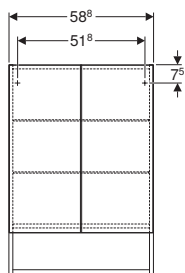

Mobile specchio Geberit Selnova Square, con due ante e due ripieni in vetro

Caratteristiche

- Certificato FSC™ C134279
- Sospeso
- Con due ante
- Ante dotate di specchi esterni
- Anta con chiusura ammortizzata
- Con superficie da appoggio aperta
- Con due ripiani in vetro riposizionabili

Dati tecnici

Lampada	Senza
Materiale	Pannello truciolare a triplo strato

Dotazione

- 2 ripiani in vetro
- Mobile specchio
- Materiale di fissaggio

Art. no.	Colore / superficie	H [cm]	T [cm]	Numero di prese elettriche
B / Larghezza: 58,8 cm				
501.264.00.1	Bianco / Laccato lucido	85	17,5	0
501.265.00.1*	Lava / Laccato satinato	85	17,5	0
501.266.00.1	Noce americano / Melamina legno strutturato	85	17,5	0
501.267.00.1*	Noce americano chiaro / Melamina legno strutturato	85	17,5	0

* Produzione legata all'ordine

Può combinarsi con

- Mobile sottolavabo per lavabo Geberit Selnova Square, design slim, con due cassette
- Set lavabo slim Geberit Selnova Square, con mobile, due cassette
- Mobile laterale Geberit Selnova Square con un'anta
- Mobile a mezza altezza Geberit Selnova Square con un'anta

Accessori

- Panoramica degli accessori – mobili per bagno Geberit Selnova Square