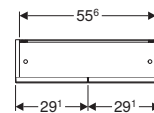

Mobile specchio Geberit Selnova Square, con due ante e due ripieni in vetro

Caratteristiche

- Certificato FSC™ C134279
- Sospeso
- Con due ante
- Ante dotate di specchi esterni
- Anta con chiusura ammortizzata
- Con superficie da appoggio aperta
- Con due ripiani in vetro riposizionabili

Dati tecnici

Lampada	Senza
Materiale	Pannello truciolare a triplo strato

Dotazione

- 2 ripiani in vetro
- Mobile specchio
- Materiale di fissaggio

Art. no.	Colore / superficie	H [cm]	T [cm]	Numero di prese elettriche
B / Larghezza: 58,8 cm				
501.264.00.1	Bianco / Laccato lucido	85	17,5	0
501.265.00.1*	Lava / Laccato satinato	85	17,5	0
501.266.00.1	Noce americano / Melamina legno strutturato	85	17,5	0
501.267.00.1*	Noce americano chiaro / Melamina legno strutturato	85	17,5	0

* Produzione legata all'ordine

Può combinarsi con

- Mobile sottolavabo per lavabo Geberit Selnova Square, design slim, con due cassette
- Set lavabo slim Geberit Selnova Square, con mobile, due cassette
- Mobile laterale Geberit Selnova Square con un'anta
- Mobile a mezza altezza Geberit Selnova Square con un'anta

Accessori

- Panoramica degli accessori – mobili per bagno Geberit Selnova Square