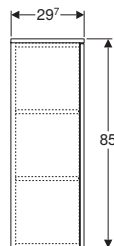

Mobile a mezza altezza Geberit Selnova Square con un'anta

Caratteristiche

- Sospeso
- Con un'anta
- Apertura a sinistra o a destra
- Maniglia per l'apertura
- Anta con chiusura ammortizzata
- Con due ripiani riposizionabili
- Superfici opache con rivestimento anti-impronte
- Resistente all'umidità

Dati tecnici

Materiale	Pannello truciolare a triplo strato

Dotazione

- Materiale di fissaggio

Art. no.	Colore / superficie	B [cm]	H [cm]	T [cm]	Anta
504.143.01.1	bianco / laccato satinato lucido	33	85	29,7	Cerniere anta a sinistra o a destra
504.143.00.1	bianco / laccato satinato opaco	33	85	29,7	Cerniere anta a sinistra o a destra
504.143.JK.1	lava / laccato satinato opaco	33	85	29,7	Cerniere anta a sinistra o a destra
504.143.DB.1*	grigio sabbia / laccato satinato opaco	33	85	29,7	Cerniere anta a sinistra o a destra
504.143.IK.1*	verde salvia / laccato satinato opaco	33	85	29,7	Cerniere anta a sinistra o a destra
504.143.PS.1	rovere naturale / Legno strutturale in melammina	33	85	29,7	Cerniere anta a sinistra o a destra
504.143.JR.1*	noce americano / Legno strutturale in melammina	33	85	29,7	Cerniere anta a sinistra o a destra

Disponibile da aprile 2026; * Produzione legata all'ordine

Può combinarsi con

- Set lavabo slim Geberit Selnova Square, con mobile, due cassetti
- Set lavabo doppio slim Geberit Selnova Square, con mobile, due cassetti
- Mobile laterale Geberit Selnova Square con un'anta

Accessori

- Set piedini sottili Geberit
- Supporto magnetico Geberit
- Specchio ingranditore Geberit
- Elemento presa elettrica Geberit

- Il mobile laterale e il mobile a mezza altezza possono essere combinati tra loro
- Sostituzione per art. no. 501.276.00.1, 501.277.00.1, 501.278.00.1