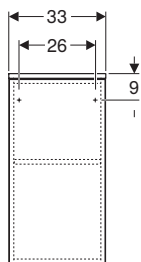

Mobile laterale Geberit Selnova Square con un'anta

Caratteristiche

- Sospeso
- Con un'anta
- Apertura a sinistra o a destra
- Anta con chiusura ammortizzata
- Con un ripiano riposizionabile
- Superfici opache con rivestimento anti-impronte
- Resistente all'umidità

Dati tecnici

Materiale	Pannello truciolare a triplo strato

Dotazione

- Materiale di fissaggio

Art. no.	Colore / superficie	B [cm]	H [cm]	T [cm]	Anta
504.142.01.1	bianco / laccato satinato lucido	33	65	29,7	Cerniere anta a sinistra o a destra
504.142.00.1	bianco / laccato satinato opaco	33	65	29,7	Cerniere anta a sinistra o a destra
504.142.JK.1	lava / laccato satinato opaco	33	65	29,7	Cerniere anta a sinistra o a destra
504.142.DB.1*	grigio sabbia / laccato satinato opaco	33	65	29,7	Cerniere anta a sinistra o a destra
504.142.IK.1*	verde salvia / laccato satinato opaco	33	65	29,7	Cerniere anta a sinistra o a destra
504.142.PS.1	rovere naturale / Legno strutturale in melammina	33	65	29,7	Cerniere anta a sinistra o a destra
504.142.JR.1*	noce americano / Legno strutturale in melammina	33	65	29,7	Cerniere anta a sinistra o a destra

Disponibile da aprile 2026; * Produzione legata all'ordine

Può combinarsi con

- Set lavabo slim Geberit Selnova Square, con mobile, due cassetti
- Set lavabo doppio slim Geberit Selnova Square, con mobile, due cassetti
- Mobile a mezza altezza Geberit Selnova Square con un'anta

Accessori

- Set piedini sottili Geberit
- Supporto magnetico Geberit
- Specchio ingranditore Geberit
- Elemento presa elettrica Geberit

- Il mobile laterale e il mobile a mezza altezza possono essere combinati tra loro
- Sostituzione per art. no. 501.272.00.1, 501.273.00.1, 501.274.00.1