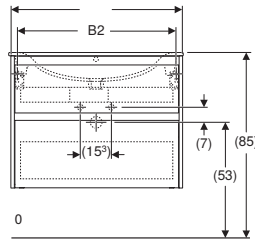

MOBILI E SPECCHI
GEBERIT SELNOVA
SQUARE

**KNOW
HOW**
INSTALLED

Set lavabo slim Geberit Selnova Square, con mobile, due cassetti

Caratteristiche

- Sospeso
- Con due cassetti
- Cassetto con chiusura ammortizzata
- Cassetto con taglio sifone
- Ampio spazio tecnico
- Superfici opache con rivestimento anti-impronte
- Resistente all'umidità

Art. no.	Colore / superficie	Foro rubinetto	Troppopieno	B [cm]	B1 [cm]	B2 [cm]	B3 [cm]	B4 [cm]	Larghezza del lavabo [cm]	H [cm]	T [cm]
504.137.01.1	Lavabo: bianco Corpo, Parte frontale: bianco / laccato satinato lucido	Centrale	visibile, simmetrico	55	53,8	48,4	41,4	49	55	62,1	48
504.137.00.1	Lavabo: bianco Corpo, Parte frontale: bianco / laccato satinato opaco	Centrale	visibile, simmetrico	55	53,8	48,4	41,4	49	55	62,1	48
504.137.JK.1	Lavabo: bianco Corpo, Parte frontale: lava / laccato satinato opaco	Centrale	visibile, simmetrico	55	53,8	48,4	41,4	49	55	62,1	48
504.137.DB.1*	Lavabo: bianco Corpo, Parte frontale: grigio sabbia / laccato satinato opaco	Centrale	visibile, simmetrico	55	53,8	48,4	41,4	49	55	62,1	48
504.137.IK.1*	Lavabo: bianco Corpo, Parte frontale: verde salvia / laccato satinato opaco	Centrale	visibile, simmetrico	55	53,8	48,4	41,4	49	55	62,1	48
504.137.PS.1	Lavabo: bianco Corpo, Parte frontale: rovere naturale / Legno strutturale in melamina	Centrale	visibile, simmetrico	55	53,8	48,4	41,4	49	55	62,1	48
504.137.JR.1*	Lavabo: bianco Corpo, Parte frontale: noce americano / Legno strutturale in melamina	Centrale	visibile, simmetrico	55	53,8	48,4	41,4	49	55	62,1	48
504.138.01.1	Lavabo: bianco Corpo, Parte frontale: bianco / laccato satinato lucido	Centrale	visibile, simmetrico	60	58,8	53,4	49,8	54	60	62,1	48
504.138.00.1	Lavabo: bianco Corpo, Parte frontale: bianco / laccato satinato opaco	Centrale	visibile, simmetrico	60	58,8	53,4	49,8	54	60	62,1	48
504.138.JK.1	Lavabo: bianco Corpo, Parte frontale: lava / laccato satinato opaco	Centrale	visibile, simmetrico	60	58,8	53,4	49,8	54	60	62,1	48