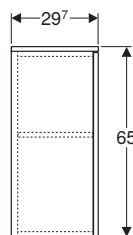

Mobile laterale Geberit Selnova Square con un'anta

Caratteristiche

- Sospeso
- Con un'anta
- Apertura a sinistra o a destra
- Anta con chiusura ammortizzata
- Con un ripiano riposizionabile
- Superfici opache con rivestimento anti-impronte
- Resistente all'umidità

Dati tecnici

Materiale	Pannello truciolare a triplo strato

Dotazione

- Materiale di fissaggio

Art. no.	Colore / superficie	B [cm]	H [cm]	T [cm]	Anta
504.142.01.1	bianco / laccato satinato lucido	33	65	29,7	Cerniere anta a sinistra o a destra
504.142.00.1	bianco / laccato satinato opaco	33	65	29,7	Cerniere anta a sinistra o a destra
504.142.JK.1	lava / laccato satinato opaco	33	65	29,7	Cerniere anta a sinistra o a destra
504.142.DB.1*	grigio sabbia / laccato satinato opaco	33	65	29,7	Cerniere anta a sinistra o a destra
504.142.IK.1*	verde salvia / laccato satinato opaco	33	65	29,7	Cerniere anta a sinistra o a destra
504.142.PS.1	rovere naturale / Legno strutturale in melammina	33	65	29,7	Cerniere anta a sinistra o a destra
504.142.JR.1*	noce americano / Legno strutturale in melammina	33	65	29,7	Cerniere anta a sinistra o a destra

Disponibile da aprile 2026; * Produzione legata all'ordine

Può combinarsi con

- Set lavabo slim Geberit Selnova Square, con mobile, due cassetti
- Set lavabo doppio slim Geberit Selnova Square, con mobile, due cassetti
- Mobile a mezza altezza Geberit Selnova Square con un'anta

Accessori

- Set piedini sottili Geberit
- Supporto magnetico Geberit
- Specchio ingranditore Geberit
- Elemento presa elettrica Geberit

- Il mobile laterale e il mobile a mezza altezza possono essere combinati tra loro
- Sostituzione per art. no. 501.272.00.1, 501.273.00.1, 501.274.00.1