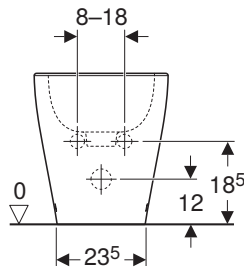

Bidet a pavimento Geberit Selnova premium, a filo parete, fissaggio nascosto

Caratteristiche

- A pavimento
- A filo parete
- Allacciamento idrico nascosto
- Fissaggio nascosto

Dati tecnici

Materiale	Vetrochina

Dotazione

- Vaso bidet
- Materiale di fissaggio

Art. no.	Colore / superficie	Troppopieno	B [cm]	H [cm]	T [cm]
501.995.00.1	Bianco	Visibile	35,5	40	53