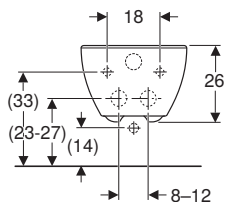

Bidet sospeso Geberit Selnova premium, fissaggio nascosto

Campi di applicazione

- Per rubinetti monoforo con tubi di raccordo flessibili

Caratteristiche

- Sospeso
- Allacciamento idrico nascosto
- Fissaggio semplice con Easy Fast Fixing (tipo EFF3)
- Fissaggio nascosto

Dati tecnici

Materiale	Vetrochina

Dotazione

- Materiale di fissaggio

Art. no.	Colore / superficie	Troppopieno	B [cm]	H [cm]	T [cm]
501.993.00.1	Bianco	Visibile	36	26	53

- Fissaggio semplice a parete Geberit tipo EFF3
- Per una corretta installazione del bidet si raccomanda di predisporre le barre filettate ad una distanza dalla parete finita di 11 cm