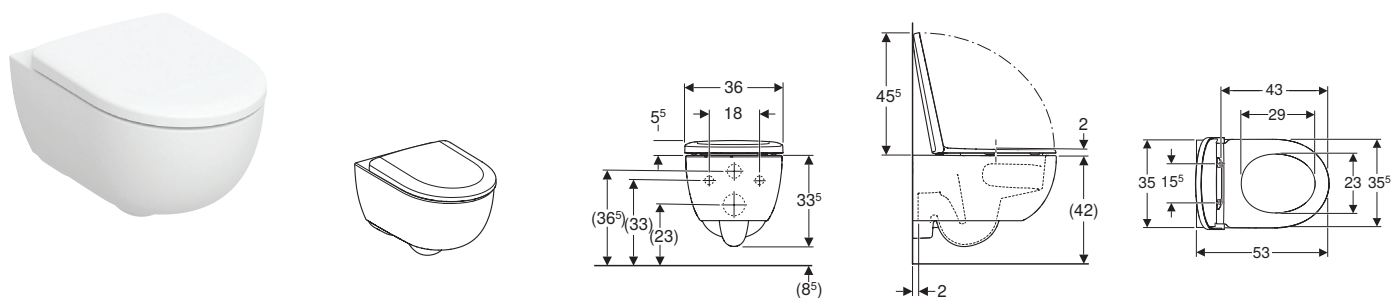

■ GEBERIT

SANITARI E SEDILI GEBERIT SELNOVA PREMIUM

**KNOW
HOW**
INSTALLED

Set vaso sospeso Geberit Selnova Premium, a cacciata, fissaggio nascosto, TurboFlush, con sedile del vaso

Campi di applicazione

- Per cassette di risciacquo da incasso
- Per passo rapido

Dati tecnici

Materiale	Vetrochina
Distanza dei fissaggi	18 cm

Dotazione

- Vaso
- Sedile del vaso
- Materiale di fissaggio

Art. no.	Colore / superficie	B [cm]	H [cm]	T [cm]	Funzione di sgancio rapido	Chiusura ammortizzata	Fissaggio	Materiale cerniera
503.197.00.1	bianco	35,5	33,5	53	Sì, con cerniere a sgancio rapido bloccabili	Sì	Dall'alto	Acciaio inossidabile / materiale sintetico

Disponibile da aprile 2026

Può combinarsi con

- Sedile del vaso Geberit Selnova cerniere EasyMount

- i** • Per una corretta installazione del vaso si raccomanda di predisporre le barre filettate ad una distanza dalla parete finita di 12 cm
- Sedile ammortizzato incluso nel set
- Risciacquo tasto grande a 4 litri
- Compatibile con elemento aggiuntivo Geberit AquaClean Tuma

Set vaso sospeso a cacciata Geberit Selnova premium, fissaggio nascosto, Rimfree, con sedile del vaso

Campi di applicazione

- Per cassette di risciacquo da incasso
- Per passo rapido

Caratteristiche

- Sospeso
- Vaso a cacciata
- Vaso senza brida di risciacquo con tecnologia di risciacquo Rimfree
- Fissaggio semplice con Easy Fast Fixing (tipo EFF3)
- Risciacquo con 4 l
- Sedile del vaso in duroplast
- Coperchio del vaso avvolgente