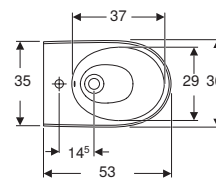

Bidet sospeso Geberit Selnova premium, fissaggio nascosto

Campi di applicazione

- Per rubinetti monoforo con tubi di raccordo flessibili

Caratteristiche

- Sospeso
- Allacciamento idrico nascosto
- Fissaggio semplice con Easy Fast Fixing (tipo EFF3)
- Fissaggio nascosto

Dati tecnici

Materiale	Vetrochina

Dotazione

- Materiale di fissaggio

Art. no.	Colore / superficie	Troppopieno	B [cm]	H [cm]	T [cm]
501.993.00.1	Bianco	Visibile	36	26	53

- Fissaggio semplice a parete Geberit tipo EFF3
- Per una corretta installazione del bidet si raccomanda di predisporre le barre filettate ad una distanza dalla parete finita di 11 cm