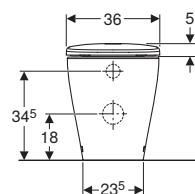

Set vaso a pavimento a cacciata Geberit Selnova a filo parete, scarico orizzontale o verticale, fissaggio nascosto, Rimfree, con sedile del vaso

Campi di applicazione

- Per cassette di risciacquo da incasso
- Per passo rapido

Caratteristiche

- Vaso a cacciata
- A pavimento
- A filo parete
- Vaso senza brida di risciacquo con tecnologia di risciacquo Rimfree
- Risciacquo con 4 l
- Scarico orizzontale o verticale
- Fissaggio nascosto
- Sedile del vaso in duroplast
- Coperchio del vaso avvolgente

Dati tecnici

Materiale	Vetrochina

Dotazione

- Vaso
- Sedile del vaso
- Materiale di fissaggio

Art. no.	Colore / superficie	B [cm]	H [cm]	T [cm]	Cerniere a sgancio rapido	Chiusura ammortizzata	Fissaggio	Materiale cerniera
502.794.00.1	Bianco	35,5	45	53	Si	Si	Dall'alto	Acciaio inox

Accessori

- Panoramica degli accessori – vasi Geberit Selnova in combinazione con tubo di raccordo

- Da completare con curva di allacciamento scarico art. no. 131.015.11.1 (interasse scarico da 50 a 105mm)
- Sedile ammortizzato a sgancio rapido incluso nel set
- Compatibile con elemento aggiuntivo Geberit AquaClean Tuma
- Risciacquo tasto grande a 4 litri