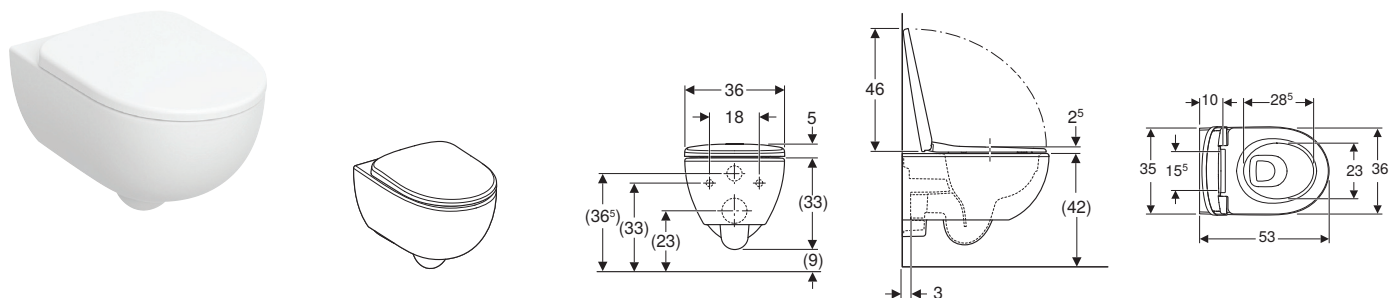

Dati tecnici

Materiale	Vetrochina
Distanza dei fissaggi	18 cm

Dotazione

- Vaso
- Sedile del vaso
- Materiale di fissaggio

Art. no.	Colore / superficie	B [cm]	H [cm]	T [cm]	Funzione di sgancio rapido	Chiusura ammortizzata	Fissaggio	Materiale cerniera
503.197.00.1	bianco	35,5	33,5	53	Sì, con cerniere a sgancio rapido bloccabili	Sì	Dall'alto	Acciaio inossidabile / materiale sintetico

Disponibile da aprile 2026

Può combinarsi con

- Sedile del vaso Geberit Selnova cerniere EasyMount

- i** • Per una corretta installazione del vaso si raccomanda di predisporre le barre filettate ad una distanza dalla parete finita di 12 cm
- Sedile ammortizzato incluso nel set
- Risciacquo tasto grande a 4 litri
- Compatibile con elemento aggiuntivo Geberit AquaClean Tuma

Set vaso sospeso a cacciata Geberit Selnova premium, fissaggio nascosto, Rimfree, con sedile del vaso

Campi di applicazione

- Per cassette di risciacquo da incasso
- Per passo rapido

Caratteristiche

- Sospeso
- Vaso a cacciata
- Vaso senza brida di risciacquo con tecnologia di risciacquo Rimfree
- Fissaggio semplice con Easy Fast Fixing (tipo EFF3)
- Risciacquo con 4 l
- Sedile del vaso in duroplast
- Coperchio del vaso avvolgente

Dati tecnici

Materiale	Vetrochina
Distanza dei fissaggi	18 cm

Dotazione

- Vaso
- Sedile del vaso
- Materiale di fissaggio

Art. no.	Colore / superficie	B [cm]	H [cm]	T [cm]	Cerniere a sgancio rapido	Chiusura ammortizzata	Fissaggio	Materiale cerniera
501.991.00.1	Bianco	36	38	53	No	No	Dall'alto	Acciaio inox
502.793.00.1	Bianco	36	38	53	Sì	Sì	Dall'alto	Acciaio inox