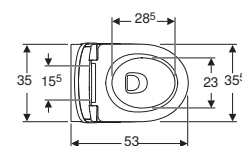

Set vaso a pavimento a cacciata Geberit Selnova a filo parete, scarico orizzontale o verticale, fissaggio nascosto, Rimfree, con sedile del vaso

Campi di applicazione

- Per cassette di risciacquo da incasso
- Per passo rapido

Caratteristiche

- Vaso a cacciata
- A pavimento
- A filo parete
- Vaso senza brida di risciacquo con tecnologia di risciacquo Rimfree
- Risciacquo con 4 l
- Scarico orizzontale o verticale
- Fissaggio nascosto
- Sedile del vaso in duroplast
- Coperchio del vaso avvolgente

Dati tecnici

Materiale	Vetrochina

Dotazione

- Vaso
- Sedile del vaso
- Materiale di fissaggio

Art. no.	Colore / superficie	B [cm]	H [cm]	T [cm]	Cerniere a sgancio rapido	Chiusura ammortizzata	Fissaggio	Materiale cerniera
502.794.00.1	Bianco	35,5	45	53	Si	Si	Dall'alto	Acciaio inox

Accessori

- Panoramica degli accessori – vasi Geberit Selnova in combinazione con tubo di raccordo

- Da completare con curva di allacciamento scarico art. no. 131.015.11.1 (interasse scarico da 50 a 105mm)
- Sedile ammortizzato a sgancio rapido incluso nel set
- Compatibile con elemento aggiuntivo Geberit AquaClean Tuma
- Risciacquo tasto grande a 4 litri