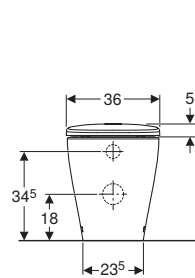

Set vaso a pavimento a cacciata Geberit Selnova Premium a filo parete, scarico orizzontale o verticale, fissaggio nascosto, Rimfree, con sedile del vaso

Campi di applicazione

- Per cassette di risciacquo da incasso
- Per passo rapido

Caratteristiche

- Vaso a cacciata
- A pavimento
- A filo parete
- Vaso senza brida di risciacquo con tecnologia di risciacquo Rimfree
- Risciacquo con 4 l
- Scarico orizzontale o verticale
- Fissaggio nascosto
- Sedile del vaso in duroplast
- Coperchio del vaso avvolgente

Dati tecnici

Materiale	Vetrochina

Dotazione

- Vaso
- Sedile del vaso
- Materiale di fissaggio

Art. no.	Colore / superficie	B [cm]	H [cm]	T [cm]	Cerniere a sgancio rapido	Chiusura ammortizzata	Fissaggio	Materiale cerniera
501.994.00.1	Bianco	35,5	45	53	No	No	Dall'alto	Acciaio inox

Accessori

- Panoramica degli accessori – vasi Geberit Selnova in combinazione con tubo di raccordo

- Da completare con curva di allacciamento scarico art. no. 131.015.11.1 (interasse scarico da 50 a 105mm)
- Sedile standard non ammortizzato incluso nel set
- Compatibile con elemento aggiuntivo Geberit AquaClean Tuma
- Risciacquo tasto grande a 4 litri