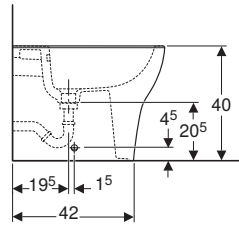

Bidet a pavimento Geberit Selnova premium, a filo parete, fissaggio nascosto

Caratteristiche

- A pavimento
- A filo parete
- Allacciamento idrico nascosto
- Fissaggio nascosto

Dati tecnici

Materiale	Vetrochina

Dotazione

- Vaso bidet
- Materiale di fissaggio

Art. no.	Colore / superficie	Troppopieno	B [cm]	H [cm]	T [cm]
501.995.00.1	Bianco	Visibile	35,5	40	53