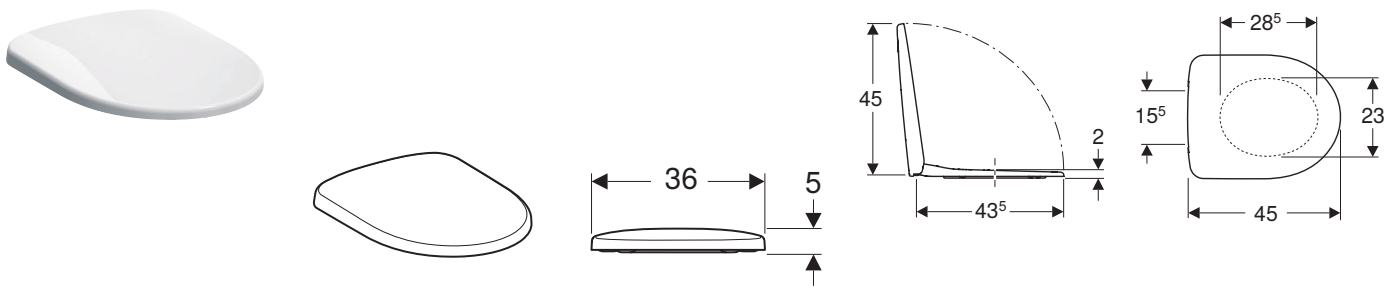

Bidet sospeso Geberit Selnova premium, fissaggio nascosto

Campi di applicazione

- Per rubinetti monoforo con tubi di raccordo flessibili

Caratteristiche

- Sospeso
- Allacciamento idrico nascosto
- Fissaggio semplice con Easy Fast Fixing (tipo EFF3)
- Fissaggio nascosto

Accessori

- Panoramica degli accessori – vasi Geberit Selnova in combinazione con tubo di raccordo

- Da completare con curva di allacciamento scarico art. no. 131.015.11.1 (interasse scarico da 50 a 105mm)
- Sedile standard non ammortizzato incluso nel set
- Compatibile con elemento aggiuntivo Geberit AquaClean Tuma
- Risciacquo tasto grande a 4 litri

Bidet a pavimento Geberit Selnova premium, a filo parete, fissaggio nascosto

Caratteristiche

- A pavimento
- A filo parete
- Allacciamento idrico nascosto
- Fissaggio nascosto

Dati tecnici

Materiale	Vetrochina
-----------	------------

Dotazione

- Vaso bidet
- Materiale di fissaggio

Art. no.	Colore / superficie	Troppopieno	B [cm]	H [cm]	T [cm]
501.995.00.1	Bianco	Visibile	35,5	40	53

Sedile del vaso Geberit Selnova, fissaggio dall'alto

Caratteristiche