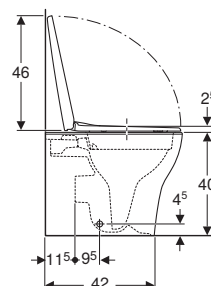

Dati tecnici

Materiale	Vetrochina
Distanza dei fissaggi	18 cm

Dotazione

- Vaso
- Sedile del vaso
- Materiale di fissaggio

Art. no.	Colore / superficie	B [cm]	H [cm]	T [cm]	Funzione di sgancio rapido	Chiusura ammortizzata	Fissaggio	Materiale cerniera
503.197.00.1	bianco	35,5	33,5	53	Sì, con cerniere a sgancio rapido bloccabili	Sì	Dall'alto	Acciaio inossidabile / materiale sintetico

Dati tecnici

Materiale	Vetrochina
Distanza dei fissaggi	18 cm

Dotazione

- Vaso
- Sedile del vaso
- Materiale di fissaggio

Art. no.	Colore / superficie	B [cm]	H [cm]	T [cm]	Cerniere a sgancio rapido	Chiusura ammortizzata	Fissaggio	Materiale cerniera
501.991.00.1	Bianco	36	38	53	No	No	Dall'alto	Acciaio inox
502.793.00.1	Bianco	36	38	53	Sì	Sì	Dall'alto	Acciaio inox

Dati tecnici

Materiale	Vetrochina
-----------	------------

Dotazione

- Materiale di fissaggio

Art. no.	Colore / superficie	Troppopieno	B [cm]	H [cm]	T [cm]
501.993.00.1	Bianco	Visibile	36	26	53

- Fissaggio semplice a parete Geberit tipo EFF3
- Per una corretta installazione del bidet si raccomanda di predisporre le barre filettate ad una distanza dalla parete finita di 11 cm

Set vaso a pavimento a cacciata Geberit Selnova a filo parete, scarico orizzontale o verticale, fissaggio nascosto, Rimfree, con sedile del vaso

Campi di applicazione

- Per cassette di risciacquo da incasso
- Per passo rapido