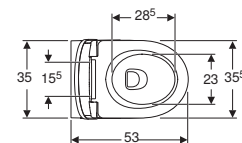

Set vaso a pavimento a cacciata Geberit Selnova Premium a filo parete, scarico orizzontale o verticale, fissaggio nascosto, Rimfree, con sedile del vaso

Campi di applicazione

- Per cassette di risciacquo da incasso
- Per passo rapido

Caratteristiche

- Vaso a cacciata
- A pavimento
- A filo parete
- Vaso senza brida di risciacquo con tecnologia di risciacquo Rimfree
- Risciacquo con 4 l
- Scarico orizzontale o verticale
- Fissaggio nascosto
- Sedile del vaso in duroplast
- Coperchio del vaso avvolgente

Dati tecnici

Materiale	Vetrochina

Dotazione

- Vaso
- Sedile del vaso
- Materiale di fissaggio

Art. no.	Colore / superficie	B [cm]	H [cm]	T [cm]	Cerniere a sgancio rapido	Chiusura ammortizzata	Fissaggio	Materiale cerniera
501.994.00.1	Bianco	35,5	45	53	No	No	Dall'alto	Acciaio inox

Accessori

- Panoramica degli accessori – vasi Geberit Selnova in combinazione con tubo di raccordo

- Da completare con curva di allacciamento scarico art. no. 131.015.11.1 (interasse scarico da 50 a 105mm)
- Sedile standard non ammortizzato incluso nel set
- Compatibile con elemento aggiuntivo Geberit AquaClean Tuma
- Risciacquo tasto grande a 4 litri