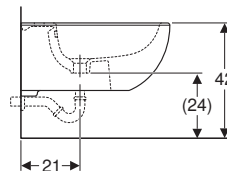

Bidet sospeso Geberit Selnova premium, fissaggio nascosto

Campi di applicazione

- Per rubinetti monoforo con tubi di raccordo flessibili

Caratteristiche

- Sospeso
- Allacciamento idrico nascosto
- Fissaggio semplice con Easy Fast Fixing (tipo EFF3)
- Fissaggio nascosto

Dati tecnici

Materiale	Vetrochina

Dotazione

- Materiale di fissaggio

Art. no.	Colore / superficie	Troppopieno	B [cm]	H [cm]	T [cm]
501.993.00.1	Bianco	Visibile	36	26	53

- Fissaggio semplice a parete Geberit tipo EFF3
- Per una corretta installazione del bidet si raccomanda di predisporre le barre filettate ad una distanza dalla parete finita di 11 cm