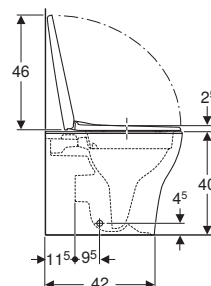

Set vaso a pavimento a cacciata Geberit Selnova Premium a filo parete, scarico orizzontale o verticale, fissaggio nascosto, Rimfree, con sedile del vaso

Campi di applicazione

- Per cassette di risciacquo da incasso
- Per passo rapido

Caratteristiche

- Vaso a cacciata
- A pavimento
- A filo parete
- Vaso senza brida di risciacquo con tecnologia di risciacquo Rimfree
- Risciacquo con 4 l
- Scarico orizzontale o verticale
- Fissaggio nascosto
- Sedile del vaso in duroplast
- Coperchio del vaso avvolgente

Dati tecnici

Materiale	Vetrochina

Dotazione

- Vaso
- Sedile del vaso
- Materiale di fissaggio

Art. no.	Colore / superficie	B [cm]	H [cm]	T [cm]	Cerniere a sgancio rapido	Chiusura ammortizzata	Fissaggio	Materiale cerniera
501.994.00.1	Bianco	35,5	45	53	No	No	Dall'alto	Acciaio inox

Accessori

- Panoramica degli accessori – vasi Geberit Selnova in combinazione con tubo di raccordo

- Da completare con curva di allacciamento scarico art. no. 131.015.11.1 (interasse scarico da 50 a 105mm)
- Sedile standard non ammortizzato incluso nel set
- Compatibile con elemento aggiuntivo Geberit AquaClean Tuma
- Risciacquo tasto grande a 4 litri