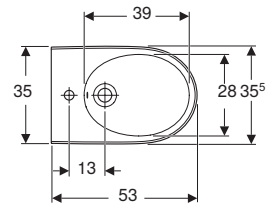

Bidet a pavimento Geberit Selnova premium, a filo parete, fissaggio nascosto

Caratteristiche

- A pavimento
- A filo parete
- Allacciamento idrico nascosto
- Fissaggio nascosto

Dati tecnici

Materiale	Vetrochina

Dotazione

- Vaso bidet
- Materiale di fissaggio

Art. no.	Colore / superficie	Troppopieno	B [cm]	H [cm]	T [cm]
501.995.00.1	Bianco	Visibile	35,5	40	53