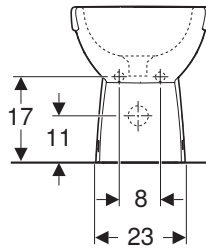

Bidet a pavimento Geberit Selnova Compact a filo parete, fissaggio seminascosto, profondità ridotta

Caratteristiche

- A pavimento
- A filo parete
- Allacciamento idrico nascosto
- Fissaggio seminascosto
- Compatto

Dati tecnici

Materiale	Vetrochina

Dotazione

- Materiale di fissaggio

Art. no.	Colore / superficie	Troppopieno	B [cm]	H [cm]	T [cm]
500.482.01.7	Bianco	Visibile	35,5	40	48

Da ordinare separatamente

- Sifone curvo