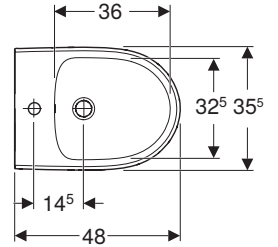

Bidet a pavimento Geberit Selnova Compact a filo parete, fissaggio seminascosto, profondità ridotta

Caratteristiche

- A pavimento
- A filo parete
- Allacciamento idrico nascosto
- Fissaggio seminascosto
- Compatto

Dati tecnici

Materiale	Vetrochina

Dotazione

- Materiale di fissaggio

Art. no.	Colore / superficie	Troppopieno	B [cm]	H [cm]	T [cm]
500.482.01.7	Bianco	Visibile	35,5	40	48

Da ordinare separatamente

- Sifone curvo