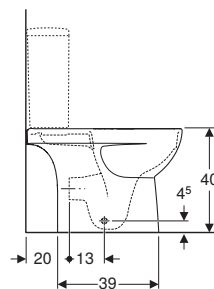

Vaso a pavimento a cacciata Geberit Selnova Compact per cassetta di risciacquo esterna monoblocco, scarico multidimensionale, fissaggio seminascosto, Rimfree

Campi di applicazione

- Per cassette di risciacquo esterne monoblocco

Caratteristiche

- A pavimento
- Vaso a cacciata
- Vaso senza brida di risciacquo con tecnologia di risciacquo Rimfree
- Scarico multidirezionale
- Fissaggio seminascosto
- Compatto

Dati tecnici

Materiale	Vetrochina

Dotazione

- Vaso
- Materiale di fissaggio

Art. no.	Colore / superficie	B [cm]	H [cm]	T [cm]
500.478.01.7	Bianco	35,5	40	60

Da ordinare separatamente

- Cassetta di risciacquo
- Sedile del vaso

Può combinarsi con

- Cassetta di risciacquo esterna monoblocco Geberit Selnova Square, risciacquo a due quantità, allacciamento idrico inferiore
- Cassetta di risciacquo esterna monoblocco Geberit Selnova Square, risciacquo a due quantità, allacciamento idrico laterale, per vaso Rimfree
- Sedile del vaso Geberit Selnova Compact fissaggio dall'alto

Accessori

- Panoramica degli accessori – vasi Geberit Selnova Compact in combinazione con tubo di raccordo

- Risciacquo tasto grande a 6 litri
- Da completare con curva di allacciamento scarico art. no. 131.015.11.1 (interasse scarico da 115 a 190 mm), con curva di allacciamento scarico art. no. 131.081.11.1 (interasse scarico da 150 a 240 mm), oppure con curva di allacciamento scarico art. no. 131.082.11.1 (interasse scarico da 50 a 135 mm)