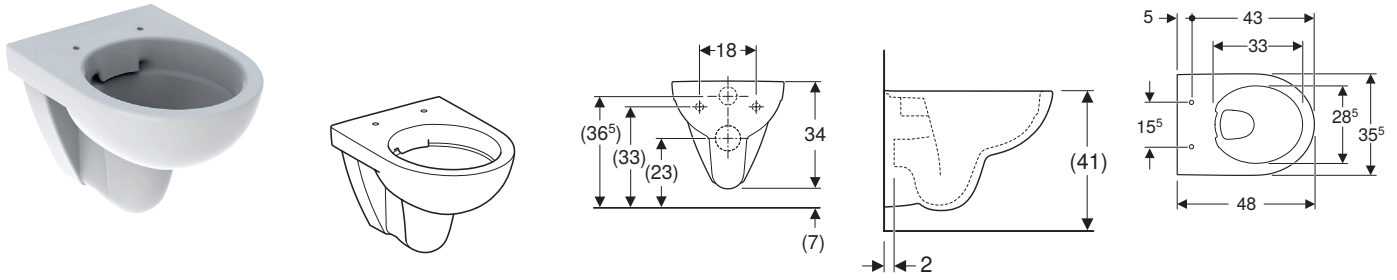

# Vaso sospeso a cacciata Geberit Selnova Compact, compatto, Rimfree

## Campi di applicazione

- Per cassette di risciacquo da incasso
- Per passo rapido
- Adatto per l'installazione in piccoli bagni e vaso ospiti

# Vaso a pavimento a cacciata Geberit Selnova Compact a filo parete, scarico orizzontale o verticale, fissaggio seminascosto, compatto, Rimfree

# Bidet a pavimento Geberit Selnova Compact a filo parete, fissaggio seminascosto, profondità ridotta