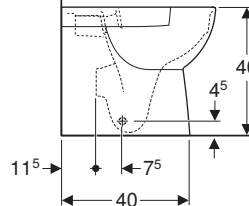

Vaso a pavimento a cacciata Geberit Selnova Compact a filo parete, scarico orizzontale o verticale, fissaggio seminascosto, compatto, Rimfree

Caratteristiche

- A pavimento
- A filo parete
- Vaso a cacciata
- Vaso senza brida di risciacquo con tecnologia di risciacquo Rimfree
- Scarico orizzontale o verticale
- Risciacquo con 4 l
- Fissaggio seminascosto
- Compatto

Dati tecnici

Materiale	Vetrochina

Dotazione

- Vaso
- Materiale di fissaggio

Art. no.	Colore / superficie	B [cm]	H [cm]	T [cm]
500.394.01.7	Bianco	35,5	40	48

Da ordinare separatamente

- Sedile del vaso

Può combinarsi con

- Sedile del vaso Geberit Selnova Compact fissaggio dall'alto

Accessori

- Panoramica degli accessori – vasi Geberit Selnova Compact in combinazione con tubo di raccordo

- Risciacquo tasto grande a 4 litri
- Da completare con curva di allacciamento scarico art. no. 131.015.11.1 (interasse scarico da 50 a 105 mm)
- Da completare con sedile standard art. no. 501.877.00.1 oppure ammortizzato art. no. 501.878.00.1