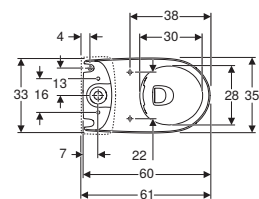

Vaso a pavimento a cacciata Geberit Selnova Compact per cassetta di risciacquo esterna monoblocco, scarico multidimensionale, fissaggio seminascosto, Rimfree

Campi di applicazione

- Per cassette di risciacquo esterne monoblocco

Caratteristiche

- A pavimento
- Vaso a cacciata
- Vaso senza brida di risciacquo con tecnologia di risciacquo Rimfree
- Scarico multidirezionale
- Fissaggio seminascosto
- Compatto

Dati tecnici

Materiale	Vetrochina

Dotazione

- Vaso
- Materiale di fissaggio

Art. no.	Colore / superficie	B [cm]	H [cm]	T [cm]
500.478.01.7	Bianco	35,5	40	60

Da ordinare separatamente

- Cassetta di risciacquo
- Sedile del vaso

Può combinarsi con

- Cassetta di risciacquo esterna monoblocco Geberit Selnova Square, risciacquo a due quantità, allacciamento idrico inferiore
- Cassetta di risciacquo esterna monoblocco Geberit Selnova Square, risciacquo a due quantità, allacciamento idrico laterale, per vaso Rimfree
- Sedile del vaso Geberit Selnova Compact fissaggio dall'alto

Accessori

- Panoramica degli accessori – vasi Geberit Selnova Compact in combinazione con tubo di raccordo

- Risciacquo tasto grande a 6 litri
- Da completare con curva di allacciamento scarico art. no. 131.015.11.1 (interasse scarico da 115 a 190 mm), con curva di allacciamento scarico art. no. 131.081.11.1 (interasse scarico da 150 a 240 mm), oppure con curva di allacciamento scarico art. no. 131.082.11.1 (interasse scarico da 50 a 135 mm)