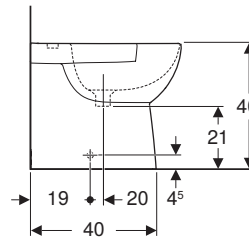

Bidet a pavimento Geberit Selnova Compact a filo parete, fissaggio seminascosto, profondità ridotta

Caratteristiche

- A pavimento
- A filo parete
- Allacciamento idrico nascosto
- Fissaggio seminascosto
- Compatto

Dati tecnici

Materiale	Vetrochina

Dotazione

- Materiale di fissaggio

Art. no.	Colore / superficie	Troppopieno	B [cm]	H [cm]	T [cm]
500.482.01.7	Bianco	Visibile	35,5	40	48

Da ordinare separatamente

- Sifone curvo