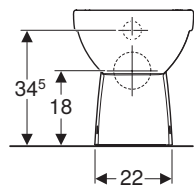

Vaso a pavimento a cacciata Geberit Selnova Compact a filo parete, scarico orizzontale o verticale, fissaggio seminascosto, compatto, Rimfree

Caratteristiche

- A pavimento
- A filo parete
- Vaso a cacciata
- Vaso senza brida di risciacquo con tecnologia di risciacquo Rimfree
- Scarico orizzontale o verticale
- Risciacquo con 4 l
- Fissaggio seminascosto
- Compatto

Dati tecnici

Materiale	Vetrochina

Dotazione

- Vaso
- Materiale di fissaggio

Art. no.	Colore / superficie	B [cm]	H [cm]	T [cm]
500.394.01.7	Bianco	35,5	40	48

Da ordinare separatamente

- Sedile del vaso

Può combinarsi con

- Sedile del vaso Geberit Selnova Compact fissaggio dall'alto

Accessori

- Panoramica degli accessori – vasi Geberit Selnova Compact in combinazione con tubo di raccordo

- Risciacquo tasto grande a 4 litri
- Da completare con curva di allacciamento scarico art. no. 131.015.11.1 (interasse scarico da 50 a 105 mm)
- Da completare con sedile standard art. no. 501.877.00.1 oppure ammortizzato art. no. 501.878.00.1