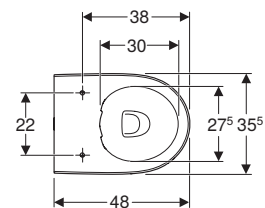

Vaso a pavimento a cacciata Geberit Selnova Compact a filo parete, scarico orizzontale o verticale, fissaggio seminascosto, compatto, Rimfree

Caratteristiche

- A pavimento
- A filo parete
- Vaso a cacciata
- Vaso senza brida di risciacquo con tecnologia di risciacquo Rimfree
- Scarico orizzontale o verticale
- Risciacquo con 4 l
- Fissaggio seminascosto
- Compatto

Dati tecnici

Materiale	Vetrochina

Dotazione

- Vaso
- Materiale di fissaggio

Art. no.	Colore / superficie	B [cm]	H [cm]	T [cm]
500.394.01.7	Bianco	35,5	40	48

Da ordinare separatamente

- Sedile del vaso

Può combinarsi con

- Sedile del vaso Geberit Selnova Compact fissaggio dall'alto

Accessori

- Panoramica degli accessori – vasi Geberit Selnova Compact in combinazione con tubo di raccordo

- Risciacquo tasto grande a 4 litri
- Da completare con curva di allacciamento scarico art. no. 131.015.11.1 (interasse scarico da 50 a 105 mm)
- Da completare con sedile standard art. no. 501.877.00.1 oppure ammortizzato art. no. 501.878.00.1