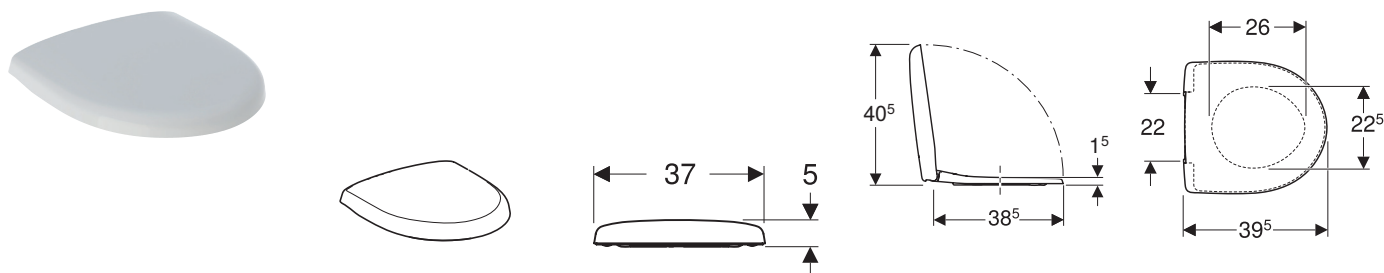

Sedile del vaso Geberit Selnova Compact fissaggio dall'alto

Caratteristiche

- Coperchio del vaso avvolgente
- Cerniere in metallo

Dati tecnici

Materiale	Duroplast
Distanza dei fissaggi	22 cm

Dotazione

- Sedile del vaso

Art. no.	Colore / superficie	B [cm]	H [cm]	T [cm]	Cerniere a sgancio rapido	Chiusura ammortizzata	Fissaggio	Materiale cerniera
501.877.00.1	Bianco / Lucido	37	5	39,5	No	No	Dall'alto	Ottone cromato
501.878.00.1	Bianco / Lucido	37	5	39,5	No	Si	Dall'alto	Ottone cromato

Può combinarsi con

- Vaso a pavimento a cacciata Geberit Selnova Compact a filo parete, scarico orizzontale o verticale, fissaggio seminascosto, compatto, Rimfree
- Vaso a pavimento a cacciata Geberit Selnova Compact per cassetta di risciacquo esterna monoblocco, scarico multidimensionale, fissaggio seminascosto, Rimfree

- Sedile abbinabile solo ai vasi Selnova Compact a pavimento.