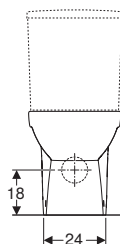

Vaso a pavimento a cacciata Geberit Selnova Compact per cassetta di risciacquo esterna monoblocco, scarico multidimensionale, fissaggio seminascosto, Rimfree

Campi di applicazione

- Per cassette di risciacquo esterne monoblocco

Caratteristiche

- A pavimento
- Vaso a cacciata
- Vaso senza brida di risciacquo con tecnologia di risciacquo Rimfree
- Scarico multidirezionale
- Fissaggio seminascosto
- Compatto

Dati tecnici

Materiale	Vetrochina

Dotazione

- Vaso
- Materiale di fissaggio

Art. no.	Colore / superficie	B [cm]	H [cm]	T [cm]
500.478.01.7	Bianco	35,5	40	60

Da ordinare separatamente

- Cassetta di risciacquo
- Sedile del vaso

Può combinarsi con

- Cassetta di risciacquo esterna monoblocco Geberit Selnova Square, risciacquo a due quantità, allacciamento idrico inferiore
- Cassetta di risciacquo esterna monoblocco Geberit Selnova Square, risciacquo a due quantità, allacciamento idrico laterale, per vaso Rimfree
- Sedile del vaso Geberit Selnova Compact fissaggio dall'alto

Accessori

- Panoramica degli accessori – vasi Geberit Selnova Compact in combinazione con tubo di raccordo

- Risciacquo tasto grande a 6 litri
- Da completare con curva di allacciamento scarico art. no. 131.015.11.1 (interasse scarico da 115 a 190 mm), con curva di allacciamento scarico art. no. 131.081.11.1 (interasse scarico da 150 a 240 mm), oppure con curva di allacciamento scarico art. no. 131.082.11.1 (interasse scarico da 50 a 135 mm)