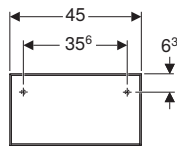

Mobile laterale Geberit ONE con un cassetto

0