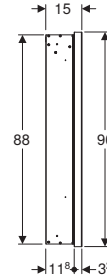

Mobile specchio Geberit ONE con ComfortLight e un'anta, installazione da incasso, altezza 90 cm

Campi di applicazione

- Per l'installazione da incasso

Caratteristiche

- Con ComfortLight
- Illuminazione LED
- Illuminazione indiretta
- Illuminazione interna
- Luce di cortesia regolabile in modo continuo dalla luce di cortesia alla luce naturale
- Le funzioni possono essere attivate tramite un sensore a sfioramento
- Comando compatibile con DALI
- Compatibile con la Geberit Home App
- Finestra temporale con l'intensità luminosa desiderata regolabile individualmente con l'app Geberit Home
- Con un'anta
- Ante a specchio su ambo i lati
- Con due prese elettriche
- Prese elettriche montate all'interno in alto a sinistra e in alto a destra
- Ripiani in vetro riposizionabili

Dati tecnici

Grado di protezione	IP44
Tensione nominale	230 V CA
Frequenza di rete	50 Hz
Tensione d'esercizio	24 V CC
Materiale	Alluminio
Classe di efficienza energetica sorgente luminosa	E
Colore luce	2200–4000 K
Durata illuminazione LED max	72000 h
Metodo di misura	L80B10
Indice di resa cromatica	90
Variazione standard dell'equazione colorimetrica	3 SDCM

Dotazione

- 3 inserti di vetro
- Coperchio cieco per presa elettrica a sinistra o a destra
- Materiale di montaggio

Art. no.	Colore / superficie	B1 [cm]	B2 [cm]	H [cm]	H1 [cm]	T [cm]	T1 [cm]	T2 [cm]	Classe di isolamento	Potenza assorbita [W]	Anta
B / Larghezza: 60 cm											
505.800.00.1	Alluminio anodizzato	57,5	58	90	88	15	11,8	3,2	I	60	Cerniera a sinistra
505.801.00.1	Alluminio anodizzato	57,5	58	90	88	15	11,8	3,2	I	60	Cerniera a destra
505.800.00.2	Bianco / Alluminio verniciato a polvere	57,5	58	90	88	15	11,8	3,2	I	60	Cerniera a sinistra
505.801.00.2	Bianco / Alluminio verniciato a polvere	57,5	58	90	88	15	11,8	3,2	I	60	Cerniera a destra
505.800.00.7	Nero opaco / Alluminio verniciato a polvere	57,5	58	90	88	15	11,8	3,2	I	60	Cerniera a sinistra
505.801.00.7	Nero opaco / Alluminio verniciato a polvere	57,5	58	90	88	15	11,8	3,2	I	60	Cerniera a destra

Da ordinare separatamente

- Telaio di supporto per montaggio grezzo per mobile specchio Geberit ONE, altezza 90 cm