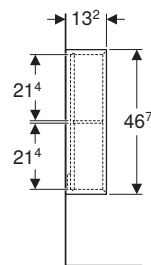

Scaffale Geberit quadrato

Campi di applicazione

- Per le serie da bagno Geberit ONE, Acanto, iCon e VariForm

Caratteristiche

- Certificato FSC™ C134279
- Sospeso
- Con un ripiano fisso
- Fissaggio nascosto
- Resistente all'umidità

Dati tecnici

Materiale	Pannello truciolare a triplo strato

Dotazione

- Mobile pensile
- Materiale di fissaggio

Art. no.	Colore / superficie	H [cm]	T [cm]
B / Larghezza: 45 cm			
502.323.01.1	Bianco / Laccato lucido	46,7	13,2
502.323.01.3*	Bianco / Laccato satinato	46,7	13,2
502.323.JH.1	Rovere / Melamina legno strutturato	46,7	13,2
502.323.JK.1	Lava / Laccato satinato	46,7	13,2
502.323.JL.1*	Grigio sabbia / Laccato lucido	46,7	13,2
502.323.JR.1*	Noce americano / Melamina legno strutturato	46,7	13,2

* Produzione legata all'ordine