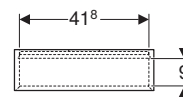

Scaffale Geberit quadrato

Campi di applicazione

- Per le serie da bagno Geberit ONE, Acanto, iCon e VariForm

Caratteristiche

- Certificato FSC™ C134279
- Sospeso
- Con un ripiano fisso
- Fissaggio nascosto
- Resistente all'umidità

Dati tecnici

Materiale	Pannello truciolare a triplo strato

Dotazione

- Mobile pensile
- Materiale di fissaggio

Art. no.	Colore / superficie	H [cm]	T [cm]
B / Larghezza: 45 cm			
502.323.01.1	Bianco / Laccato lucido	46,7	13,2
502.323.01.3*	Bianco / Laccato satinato	46,7	13,2
502.323.JH.1	Rovere / Melamina legno strutturato	46,7	13,2
502.323.JK.1	Lava / Laccato satinato	46,7	13,2
502.323.JL.1*	Grigio sabbia / Laccato lucido	46,7	13,2
502.323.JR.1*	Noce americano / Melamina legno strutturato	46,7	13,2

* Produzione legata all'ordine