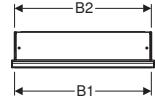

Mobile specchio Geberit ONE con nicchia e ComfortLight, con un'anta, installazione da incasso, altezza 90 cm

Campi di applicazione

- Per l'installazione da incasso

Caratteristiche

- Con ComfortLight
- Illuminazione LED
- Illuminazione indiretta
- Illuminazione interna
- Luce di cortesia regolabile in modo continuo dalla luce di cortesia alla luce naturale
- Le funzioni possono essere attivate tramite un sensore a sfioramento
- Comando compatibile con DALI
- Compatibile con la Geberit Home App
- Finestra temporale con l'intensità luminosa desiderata regolabile individualmente con l'app Geberit Home
- Con un'anta
- Ante a specchio su ambo i lati
- Con due prese elettriche
- Prese elettriche montate all'interno in alto a sinistra e in alto a destra
- Ripiani in vetro riposizionabili

Dati tecnici

Grado di protezione	IP44
Tensione nominale	230 V CA
Frequenza di rete	50 Hz
Tensione d'esercizio	24 V CC
Materiale	Alluminio
Classe di efficienza energetica sorgente luminosa	E
Colore luce	2200–4000 K
Durata illuminazione LED max	72000 h
Metodo di misura	L80B10
Indice di resa cromatica	90
Variazione standard dell'equazione colorimetrica	3 SDCM

Dotazione

- 3 inserti di vetro
- Coperchio cieco per presa elettrica a sinistra o a destra
- Materiale di montaggio

Art. no.	Colore / superficie	B1 [cm]	B2 [cm]	H [cm]	H1 [cm]	H2 [cm]	T [cm]	T1 [cm]	T2 [cm]	Classe di isolamento	Potenza assorbita [W]	Anta
B / Larghezza: 60 cm												
505.820.00.1	Alluminio anodizzato	57,5	58	90	88	10,5	15	11,8	3,2	I	60	Cerniera a sinistra
505.821.00.1	Alluminio anodizzato	57,5	58	90	88	10,5	15	11,8	3,2	I	60	Cerniera a destra
505.820.00.2	Bianco / Alluminio verniciato a polvere	57,5	58	90	88	10,5	15	11,8	3,2	I	60	Cerniera a sinistra
505.821.00.2	Bianco / Alluminio verniciato a polvere	57,5	58	90	88	10,5	15	11,8	3,2	I	60	Cerniera a destra