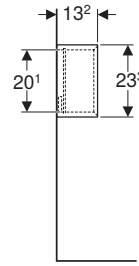

Contenitore a parete Geberit quadrato

Campi di applicazione

- Per le serie da bagno Geberit ONE, Acanto, iCon e VariForm

Caratteristiche

- Certificato FSC™ C134279
- Sospeso
- Fissaggio nascosto
- Resistente all'umidità

Dati tecnici

Materiale	Pannello truciolare a triplo strato

Dotazione

- Mobile pensile
- Materiale di fissaggio

Art. no.	Colore / superficie	H [cm]	T [cm]
B / Larghezza: 22,5 cm			
502.321.01.1	Bianco / Laccato lucido	23,3	13,2
502.321.01.3*	Bianco / Laccato satinato	23,3	13,2
502.321.JH.1	Rovere / Melamina legno strutturato	23,3	13,2
502.321.JK.1	Lava / Laccato satinato	23,3	13,2
502.321.JL.1*	Grigio sabbia / Laccato lucido	23,3	13,2
502.321.JR.1*	Noce americano / Melamina legno strutturato	23,3	13,2

* Produzione legata all'ordine