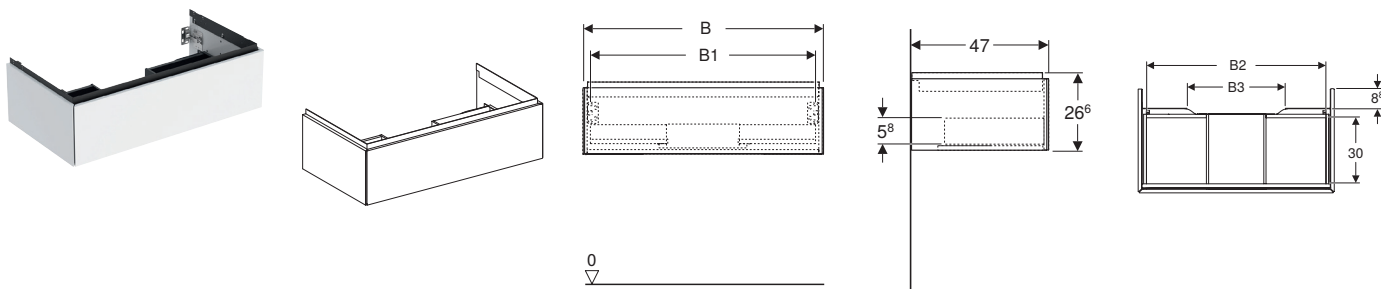

■ GEBERIT

MOBILI E SPECCHI GEBERIT ONE

**KNOW
HOW**
INSTALLED

Mobile per lavabo Geberit ONE, con un cassetto

Caratteristiche

- Certificato FSC™ C134279
- Sospeso
- Con un cassetto
- Meccanismo push-pull per l'apertura
- Cassetto con chiusura ammortizzata
- Resistente all'umidità