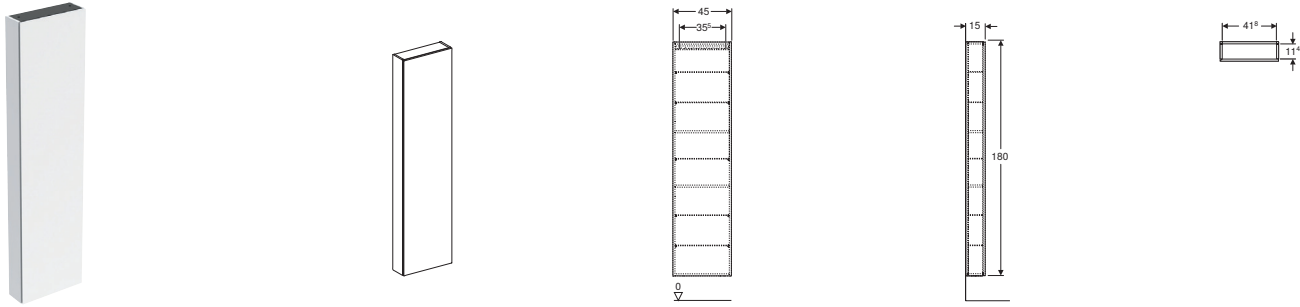

Mobile a colonna Geberit con un'anta e specchio interno, compatto

Campi di applicazione

- Per le serie da bagno Geberit ONE, Acanto, iCon e VariForm

Caratteristiche

- Certificato FSC™ C134279
- Sospeso
- Con un'anta
- Anta con chiusura ammortizzata
- Maniglia o meccanismo push-pull per l'apertura
- Con cinque ripiani in vetro riposizionabili
- Anta dotata di specchi interni
- Con due ripiani fissi
- Apertura a sinistra o a destra
- Angolo di apertura anta 155°
- Resistente all'umidità

Dati tecnici

Materiale	Pannello truciolare a triplo strato

Dotazione

- Mobile a colonna
- 5 ripiani in vetro
- Materiale di fissaggio

Art. no.	Colore / superficie	H [cm]	T [cm]
B / Larghezza: 45 cm			
502.317.01.1	Corpo e frontale: bianco / verniciato lucido	180	15
502.317.01.2	Corpo: bianco / laccato lucido Parte frontale: bianco / vetro lucido	180	15
502.317.01.3*	Corpo e parte frontale: bianco / verniciato opaco	180	15
502.317.JH.1	Corpo e parte frontale: rovere / legno strutturale in melamina	180	15
502.317.JK.1	Corpo e parte frontale: lava / verniciato satinato	180	15
502.317.JK.2	Corpo: lava / verniciato opaco Parte frontale: lava / vetro lucido	180	15
502.317.JL.1*	Corpo e parte frontale: grigio sabbia / laccato lucido	180	15
502.317.JR.1*	Corpo e parte frontale: noce americano / legno strutturale in melamina	180	15

* Produzione legata all'ordine

Accessori

- Set piedini sottili Geberit
- Elemento presa elettrica Geberit