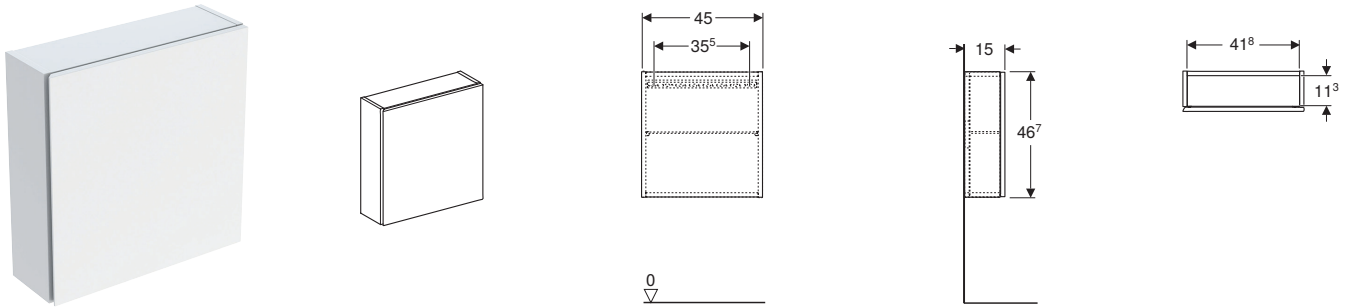

Mobile pensile Geberit quadrato, con un'anta

Campi di applicazione

- Per le serie da bagno Geberit ONE, Acanto, iCon e VariForm

Caratteristiche

- Certificato FSC™ C134279
- Sospeso
- Con un'anta
- Anta con chiusura ammortizzata
- Maniglia o meccanismo push-pull per l'apertura
- Ripiani di vetro riposizionabile
- Apertura a sinistra o a destra
- Resistente all'umidità

Dati tecnici

Materiale	Pannello truciolare a triplo strato

Dotazione

- Mobile pensile
- Ripiano di vetro
- Materiale di fissaggio

Art. no.	Colore / superficie	H [cm]	T [cm]
B / Larghezza: 45 cm			
502.319.01.1	Corpo e frontale: bianco / verniciato lucido	46,7	15
502.319.01.2	Corpo: bianco / laccato lucido Parte frontale: bianco / vetro lucido	46,7	15
502.319.01.3*	Corpo e parte frontale: bianco / verniciato opaco	46,7	15
502.319.JH.1	Corpo e parte frontale: rovere / legno strutturale in melamina	46,7	15
502.319.JK.1	Corpo e parte frontale: lava / verniciato satinato	46,7	15
502.319.JK.2	Corpo: lava / verniciato opaco Parte frontale: lava / vetro lucido	46,7	15
502.319.JL.1*	Corpo e parte frontale: grigio sabbia / laccato lucido	46,7	15
502.319.JR.1*	Corpo e parte frontale: noce americano / legno strutturale in melamina	46,7	15

* Produzione legata all'ordine

Accessori

- Elemento presa elettrica Geberit