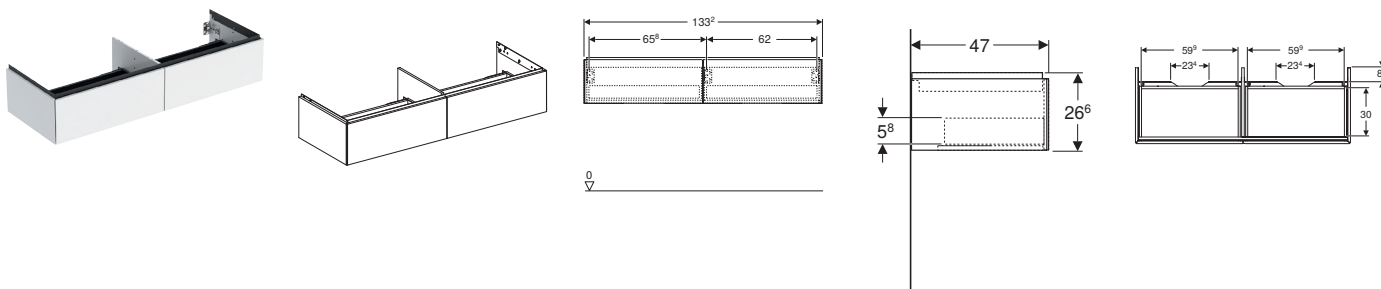

Mobile per lavabo Geberit ONE, con due cassetti

Caratteristiche

- Certificato FSC™ C134279
- Sospeso
- Con due cassetti
- Meccanismo push-pull per l'apertura
- Cassetto con chiusura ammortizzata
- Resistente all'umidità

* Produzione legata all'ordine

Può combinarsi con

- Lavabo Geberit iCon
- Lavabo Geberit iCon Light
- Lavabo Geberit iCon Light con superficie da appoggio
- Lavabo per mobili sottolavabo Geberit iCon
- Lavabo Geberit Acanto
- Lavabo Geberit Acanto con superficie da appoggio
- Lavabo da appoggio Geberit ONE rettangolare
- Lavabo da appoggio Geberit ONE arrotondato
- Lavabo da appoggio Geberit ONE rettangolare, CleanDrain
- Lavabo da appoggio Geberit ONE arrotondato, CleanDrain
- Lavabo per mobile Geberit ONE CleanDrain
- Lavabo Geberit ONE CleanDrain
- Mobile laterale Geberit ONE con un cassetto
- Mobile laterale Geberit ONE con due cassette
- Elemento laterale Geberit ONE

Mobile sottolavabo per lavabo da appoggio Geberit ONE, con due cassette

Caratteristiche

- Certificato FSC™ C134279
- Sospeso
- Con due cassette
- Meccanismo push-pull per l'apertura
- Cassetto con chiusura ammortizzata
- Resistente all'umidità