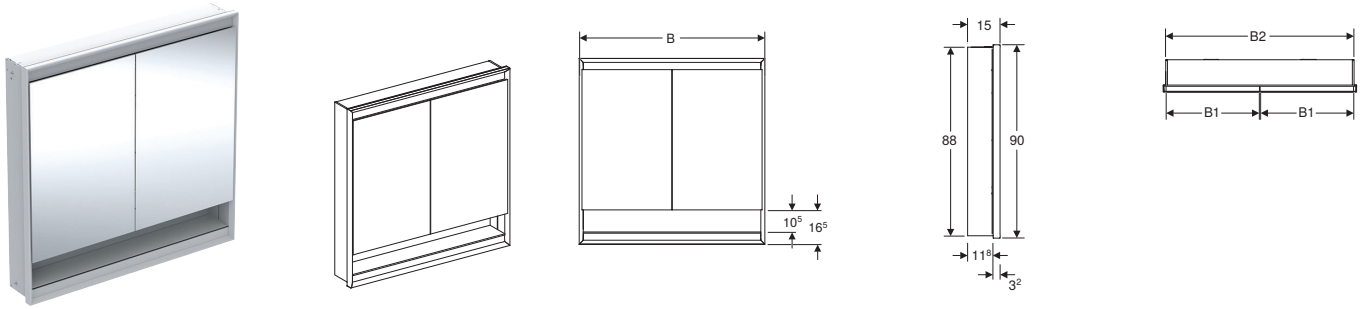

Mobile specchio Geberit ONE con nicchia e ComfortLight, con due ante, installazione da incasso, altezza 90 cm

Campi di applicazione

- Per l'installazione da incasso

Caratteristiche

- Con ComfortLight
- Illuminazione LED
- Illuminazione indiretta
- Illuminazione interna
- Luce di cortesia regolabile in modo continuo dalla luce di cortesia alla luce naturale
- Le funzioni possono essere attivate tramite un sensore a sfioramento
- Comando compatibile con DALI
- Compatibile con la Geberit Home App
- Finestra temporale con l'intensità luminosa desiderata regolabile individualmente con l'app Geberit Home
- Con due ante
- Ante dotate di specchi su ambo i lati
- Con due prese elettriche
- Prese elettriche montate all'interno in alto a sinistra e in alto a destra
- Ripiani in vetro riposizionabili

Dati tecnici

Grado di protezione	IP44
Tensione nominale	230 V CA
Frequenza di rete	50 Hz
Tensione d'esercizio	24 V CC
Materiale	Alluminio
Classe di efficienza energetica sorgente luminosa	E
Colore luce	2200–4000 K
Durata illuminazione LED max	72000 h
Metodo di misura	L80B10
Indice di resa cromatica	90
Variazione standard dell'equazione colorimetrica	3 SDCM

Dotazione

- 3 inserti di vetro
- Coperchio cieco per presa elettrica a sinistra o a destra
- Materiale di montaggio

Art. no.	Colore / superficie	B1 [cm]	B2 [cm]	H [cm]	H1 [cm]	H2 [cm]	T [cm]	T1 [cm]	T2 [cm]	Classe di isolamento	Potenza assorbita [W]
B / Larghezza: 75 cm											
505.822.00.1	Alluminio anodizzato	36	73	90	88	10,5	15	11,8	3,2	I	75
505.822.00.2	Bianco / Alluminio verniciato a polvere	36	73	90	88	10,5	15	11,8	3,2	I	75
505.822.00.7	Nero opaco / Alluminio verniciato a polvere	36	73	90	88	10,5	15	11,8	3,2	I	75
B / Larghezza: 90 cm											
505.823.00.1	Alluminio anodizzato	43,5	88	90	88	10,5	15	11,8	3,2	I	90
505.823.00.2	Bianco / Alluminio verniciato a polvere	43,5	88	90	88	10,5	15	11,8	3,2	I	90
505.823.00.7	Nero opaco / Alluminio verniciato a polvere	43,5	88	90	88	10,5	15	11,8	3,2	I	90
B / Larghezza: 105 cm