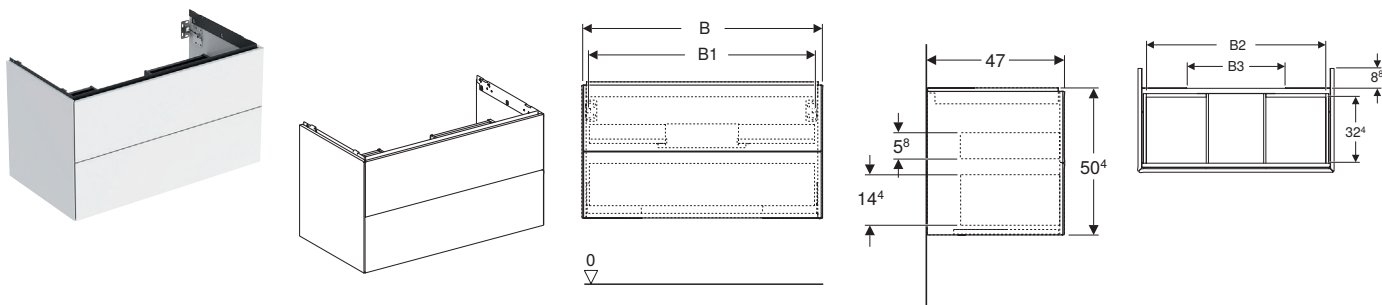

* Produzione legata all'ordine

Può combinarsi con

- Lavabo Geberit iCon
- Lavabo Geberit iCon Light
- Lavabo Geberit iCon Light con superficie da appoggio
- Lavabo per mobili sottolavabo Geberit iCon
- Lavabo Geberit Acanto
- Lavabo Geberit Acanto con superficie da appoggio
- Lavabo da appoggio Geberit ONE rettangolare
- Lavabo da appoggio Geberit ONE arrotondato
- Lavabo da appoggio Geberit ONE rettangolare, CleanDrain
- Lavabo da appoggio Geberit ONE arrotondato, CleanDrain
- Lavabo per mobile Geberit ONE CleanDrain
- Lavabo Geberit ONE CleanDrain
- Mobile laterale Geberit ONE con un cassetto
- Mobile laterale Geberit ONE con due cassette
- Elemento laterale Geberit ONE

Mobile per lavabo Geberit ONE, con due cassetti

Caratteristiche

- Certificato FSC™ C134279
- Sospeso
- Con due cassetti
- Meccanismo push-pull per l'apertura
- Cassetto con chiusura ammortizzata
- Resistente all'umidità