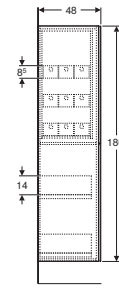

Mobile a colonna Geberit con due carrelli

Campi di applicazione

- Per le serie da bagno Geberit ONE, Acanto, iCon e VariForm

Caratteristiche

- Certificato FSC™ C134279
- Sospeso
- Con due cassetti
- Portaoggetti in legno
- Cassetto con chiusura ammortizzata
- Resistente all'umidità

Dati tecnici

Materiale	Pannello truciolare a triplo strato
Carico del cassetto max	30 kg

Dotazione

- Mobile a colonna
- 9 portaoggetti
- Materiale di fissaggio

Art. no.	Colore / superficie	H [cm]	T [cm]
B / Larghezza: 24 cm			
503.011.01.1	Corpo e frontale: bianco / verniciato lucido	180	48
503.011.01.2	Corpo: bianco / laccato lucido Parte frontale: bianco / vetro lucido	180	48
503.011.01.3*	Corpo e parte frontale: bianco / verniciato opaco	180	48
503.011.JH.1	Corpo e parte frontale: rovere / legno strutturale in melamina	180	48
503.011.JK.1	Corpo e parte frontale: lava / verniciato satinato	180	48
503.011.JK.2	Corpo: lava / verniciato opaco Parte frontale: lava / vetro lucido	180	48
503.011.JR.1*	Corpo e parte frontale: noce americano / legno strutturale in melamina	180	48

* Produzione legata all'ordine

Può combinarsi con

- Vano portaoggetti interno Geberit
- Portaoggetti Geberit

Accessori

- Vano portaoggetti interno Geberit
- Portaoggetti Geberit
- Elemento presa elettrica Geberit con spina elettrica