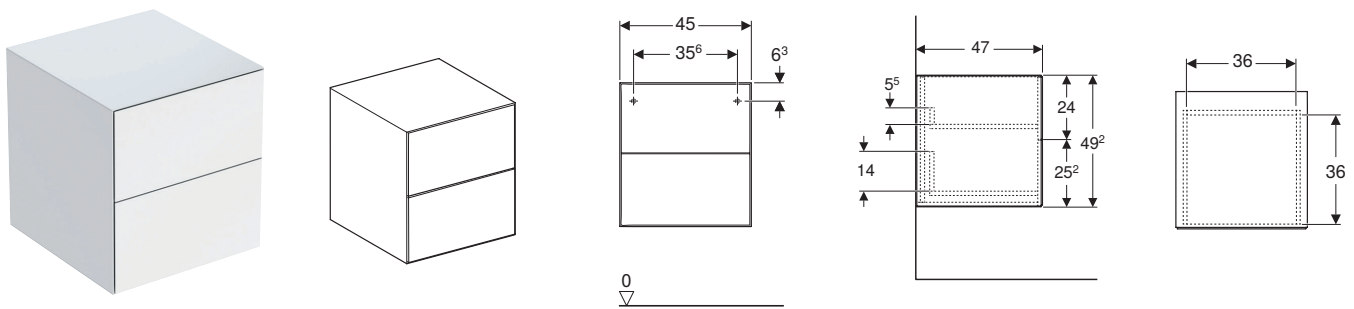

Mobile laterale Geberit ONE con due cassetti

Caratteristiche

- Certificato FSC™ C134279
- Sospeso
- Con due cassetti
- Meccanismo push-pull per l'apertura
- Cassetto con chiusura ammortizzata
- Resistente all'umidità

Dati tecnici

Materiale	Pannello truciolare a triplo strato
Carico del cassetto max	30 kg

Dotazione

- Materiale di fissaggio

Art. no.	Colore / superficie	H [cm]	T [cm]
B / Larghezza: 45 cm			
505.077.00.1	Bianco / Laccato lucido	49,2	47
505.077.00.2*	Bianco / Laccato satinato	49,2	47
505.077.00.3	Lava / Laccato satinato	49,2	47
505.077.00.5	Rovere / Melammina legno strutturato	49,2	47
505.077.00.6*	Noce americano / Melammina legno strutturato	49,2	47
* Produzione legata all'ordine			

Può combinarsi con

- Cover Geberit ONE per mobile laterale ed elemento laterale, gres
- Cover Geberit ONE per mobile laterale ed elemento laterale, vetro
- Mobile per lavabo Geberit ONE, con un cassetto
- Mobile sottolavabo per lavabo da appoggio Geberit ONE, con due cassetti
- Mobile per lavabo Geberit ONE, con due cassetti
- Mobile sottolavabo per lavabo da appoggio Geberit ONE, con quattro cassetti

Accessori

- Panoramica degli accessori – mobili per bagno Geberit ONE