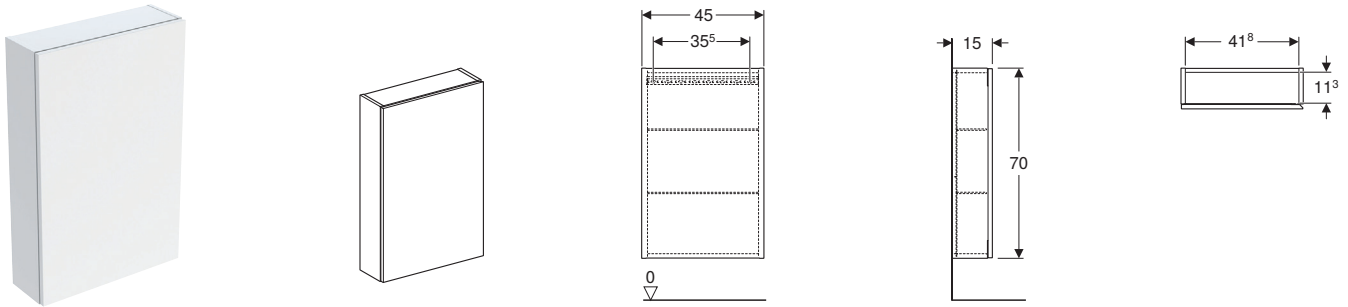

Mobile pensile Geberit rettangolare, con un'anta

Campi di applicazione

- Per le serie da bagno Geberit ONE, Acanto, iCon e VariForm

Caratteristiche

- Certificato FSC™ C134279
- Sospeso
- Con un'anta
- Anta con chiusura ammortizzata
- Maniglia o meccanismo push-pull per l'apertura
- Con due ripiani in vetro riposizionabili
- Apertura a sinistra o a destra
- Resistente all'umidità

Dati tecnici

Materiale	Pannello truciolare a triplo strato

Dotazione

- Mobile pensile
- 2 ripiani in vetro
- Materiale di fissaggio

Art. no.	Colore / superficie	H [cm]	T [cm]
B / Larghezza: 45 cm			
502.318.01.1	Corpo e frontale: bianco / verniciato lucido	70	15
502.318.01.2	Corpo: bianco / laccato lucido Parte frontale: bianco / vetro lucido	70	15
502.318.01.3*	Corpo e parte frontale: bianco / verniciato opaco	70	15
502.318.JH.1	Corpo e parte frontale: rovere / legno strutturale in melamina	70	15
502.318.JK.1	Corpo e parte frontale: lava / verniciato satinato	70	15
502.318.JK.2	Corpo: lava / verniciato opaco Parte frontale: lava / vetro lucido	70	15
502.318.JL.1*	Corpo e parte frontale: grigio sabbia / laccato lucido	70	15
502.318.JR.1*	Corpo e parte frontale: noce americano / legno strutturale in melamina	70	15

* Produzione legata all'ordine

Accessori

- Elemento presa elettrica Geberit