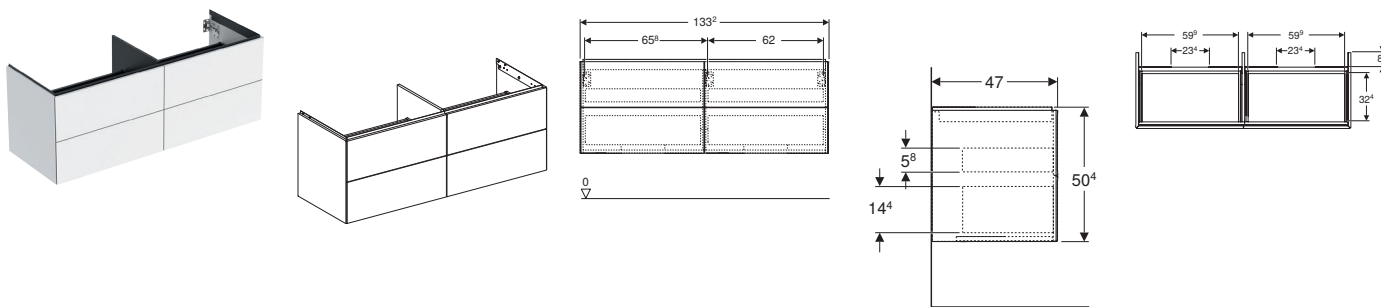

Mobile sottolavabo per lavabo da appoggio Geberit ONE, con due cassette

Caratteristiche

- Certificato FSC™ C134279
- Sospeso
- Con due cassette
- Meccanismo push-pull per l'apertura
- Cassetto con chiusura ammortizzata
- Resistente all'umidità

Dati tecnici

Materiale	Pannello truciolare a triplo strato
Carico del cassetto max	30 kg

Dotazione

- Mobile per lavabo
- Materiale di fissaggio

Art. no.	Colore / superficie	Larghezza del lavabo [cm]	H [cm]	T [cm]
B / Larghezza: 133,2 cm				
505.076.00.1	Bianco / Laccato lucido	135	26,6	47
505.076.00.2*	Bianco / Laccato satinato	135	26,6	47
505.076.00.3	Lava / Laccato satinato	135	26,6	47
505.076.00.5	Rovere / Melamina legno strutturato	135	26,6	47
505.076.00.6*	Noce americano / Melamina legno strutturato	135	26,6	47

* Produzione legata all'ordine

Può combinarsi con

- Lavabo da appoggio Geberit ONE arrotondato
- Lavabo da appoggio Geberit ONE rettangolare, CleanDrain
- Lavabo da appoggio Geberit ONE arrotondato, CleanDrain
- Lavabo da appoggio Geberit ONE rettangolare
- Mobile laterale Geberit ONE con un cassetto
- Mobile laterale Geberit ONE con due cassette
- Elemento laterale Geberit ONE

Mobile sottolavabo per lavabo da appoggio Geberit ONE, con quattro cassette

Caratteristiche

- Certificato FSC™ C134279
- Sospeso
- Con quattro cassette
- Meccanismo push-pull per l'apertura
- Cassetto con chiusura ammortizzata
- Resistente all'umidità