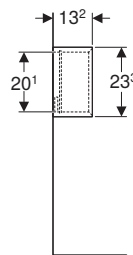

Campi di applicazione

- Per le serie da bagno Geberit ONE, Acanto, iCon e VariForm

Caratteristiche

- Certificato FSC™ C134279
- Sospeso
- Fissaggio nascosto
- Resistente all'umidità

Dati tecnici

Materiale	Pannello truciolare a triplo strato

Dotazione

- Mobile pensile
- Materiale di fissaggio

Art. no.	Colore / superficie	B [cm]	H [cm]	T [cm]
502.322.01.1	Bianco / Laccato lucido	45	23,3	13,2
502.322.01.3*	Bianco / Laccato satinato	45	23,3	13,2
502.322.JH.1	Rovere / Melamina legno strutturato	45	23,3	13,2
502.322.JK.1	Lava / Laccato satinato	45	23,3	13,2
502.322.JL.1*	Grigio sabbia / Laccato lucido	45	23,3	13,2
502.322.JR.1*	Noce americano / Melamina legno strutturato	45	23,3	13,2

* Produzione legata all'ordine