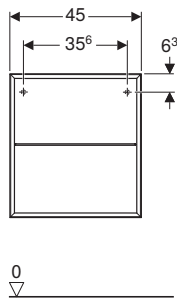

Elemento laterale Geberit ONE

Caratteristiche

- Certificato FSC™ C134279
- Sospeso
- Con ripiano in vetro
- Resistente all'umidità

Dati tecnici

Materiale	Pannello truciolare a triplo strato

Dotazione

- Materiale di fissaggio

Art. no.	Colore / superficie	H [cm]	T [cm]
B / Larghezza: 45 cm			
505.079.00.1	Bianco / Laccato lucido	49,2	47
505.079.00.2*	Bianco / Laccato satinato	49,2	47
505.079.00.3	Lava / Laccato satinato	49,2	47
505.079.00.5	Rovere / Melamina legno strutturato	49,2	47
505.079.00.6*	Noce americano / Melamina legno strutturato	49,2	47

* Produzione legata all'ordine

Può combinarsi con

- Mobile per lavabo Geberit ONE, con un cassetto
- Mobile sottolavabo per lavabo da appoggio Geberit ONE, con due cassetti
- Mobile per lavabo Geberit ONE, con due cassetti
- Mobile sottolavabo per lavabo da appoggio Geberit ONE, con quattro cassetti
- Cover Geberit ONE per mobile laterale ed elemento laterale, gres
- Cover Geberit ONE per mobile laterale ed elemento laterale, vetro

Accessori

- Panoramica degli accessori – mobili per bagno Geberit ONE