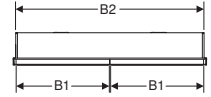

Mobile specchio Geberit ONE con ComfortLight e due ante, installazione da incasso, altezza 90 cm

Campi di applicazione

- Per l'installazione da incasso

Caratteristiche

- Con ComfortLight
- Illuminazione LED
- Illuminazione indiretta
- Illuminazione interna
- Luce di cortesia regolabile in modo continuo dalla luce di cortesia alla luce naturale
- Le funzioni possono essere attivate tramite un sensore a sfioramento
- Comando compatibile con DALI
- Compatibile con la Geberit Home App
- Finestra temporale con l'intensità luminosa desiderata regolabile individualmente con l'app Geberit Home
- Con due ante
- Ante dotate di specchi su ambo i lati
- Con due prese elettriche
- Prese elettriche montate all'interno in alto a sinistra e in alto a destra
- Ripiani in vetro riposizionabili

Dati tecnici

Grado di protezione	IP44
Tensione nominale	230 V CA
Frequenza di rete	50 Hz
Tensione d'esercizio	24 V CC
Materiale	Alluminio
Classe di efficienza energetica sorgente luminosa	E
Colore luce	2200–4000 K
Durata illuminazione LED max	72000 h
Metodo di misura	L80B10
Indice di resa cromatica	90
Variazione standard dell'equazione colorimetrica	3 SDCM

Dotazione

- 3 inserti di vetro
- Coperchio cieco per presa elettrica a sinistra o a destra
- Materiale di montaggio

Art. no.	Colore / superficie	B1 [cm]	B2 [cm]	H [cm]	H1 [cm]	T [cm]	T1 [cm]	T2 [cm]	Classe di isolamento	Potenza assorbita [W]
B / Larghezza: 75 cm										
505.802.00.1	Alluminio anodizzato	36	73	90	88	15	11,8	3,2	I	75
505.802.00.2	Bianco / Alluminio verniciato a polvere	36	73	90	88	15	11,8	3,2	I	75
505.802.00.7	Nero opaco / Alluminio verniciato a polvere	36	73	90	88	15	11,8	3,2	I	75
B / Larghezza: 90 cm										
505.803.00.1	Alluminio anodizzato	43,5	88	90	88	15	11,8	3,2	I	90
505.803.00.2	Bianco / Alluminio verniciato a polvere	43,5	88	90	88	15	11,8	3,2	I	90
505.803.00.7	Nero opaco / Alluminio verniciato a polvere	43,5	88	90	88	15	11,8	3,2	I	90
B / Larghezza: 105 cm										
505.804.00.1	Alluminio anodizzato	51	103	90	88	15	11,8	3,2	I	105
505.804.00.2	Bianco / Alluminio verniciato a polvere	51	103	90	88	15	11,8	3,2	I	105
505.804.00.7	Nero opaco / Alluminio verniciato a polvere	51	103	90	88	15	11,8	3,2	I	105