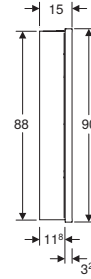

Mobile specchio Geberit ONE con ComfortLight e due ante, installazione da incasso, altezza 90 cm

Campi di applicazione

- Per l'installazione da incasso

Caratteristiche

- Con ComfortLight
- Illuminazione LED
- Illuminazione indiretta
- Illuminazione interna
- Luce di cortesia regolabile in modo continuo dalla luce di cortesia alla luce naturale
- Le funzioni possono essere attivate tramite un sensore a sfioramento
- Comando compatibile con DALI
- Compatibile con la Geberit Home App
- Finestra temporale con l'intensità luminosa desiderata regolabile individualmente con l'app Geberit Home
- Con due ante
- Ante dotate di specchi su ambo i lati
- Con due prese elettriche
- Prese elettriche montate all'interno in alto a sinistra e in alto a destra
- Ripiani in vetro riposizionabili

Dati tecnici

Grado di protezione	IP44
Tensione nominale	230 V CA
Frequenza di rete	50 Hz
Tensione d'esercizio	24 V CC
Materiale	Alluminio
Classe di efficienza energetica sorgente luminosa	E
Colore luce	2200–4000 K
Durata illuminazione LED max	72000 h
Metodo di misura	L80B10
Indice di resa cromatica	90
Variazione standard dell'equazione colorimetrica	3 SDCM

Dotazione

- 3 inserti di vetro
- Coperchio cieco per presa elettrica a sinistra o a destra
- Materiale di montaggio

Art. no.	Colore / superficie	B1 [cm]	B2 [cm]	H [cm]	H1 [cm]	T [cm]	T1 [cm]	T2 [cm]	Classe di isolamento	Potenza assorbita [W]
B / Larghezza: 75 cm										
505.802.00.1	Alluminio anodizzato	36	73	90	88	15	11,8	3,2	I	75
505.802.00.2	Bianco / Alluminio verniciato a polvere	36	73	90	88	15	11,8	3,2	I	75
505.802.00.7	Nero opaco / Alluminio verniciato a polvere	36	73	90	88	15	11,8	3,2	I	75
B / Larghezza: 90 cm										
505.803.00.1	Alluminio anodizzato	43,5	88	90	88	15	11,8	3,2	I	90
505.803.00.2	Bianco / Alluminio verniciato a polvere	43,5	88	90	88	15	11,8	3,2	I	90
505.803.00.7	Nero opaco / Alluminio verniciato a polvere	43,5	88	90	88	15	11,8	3,2	I	90
B / Larghezza: 105 cm										
505.804.00.1	Alluminio anodizzato	51	103	90	88	15	11,8	3,2	I	105
505.804.00.2	Bianco / Alluminio verniciato a polvere	51	103	90	88	15	11,8	3,2	I	105
505.804.00.7	Nero opaco / Alluminio verniciato a polvere	51	103	90	88	15	11,8	3,2	I	105