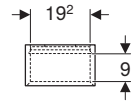

Contenitore a parete Geberit quadrato

Campi di applicazione

- Per le serie da bagno Geberit ONE, Acanto, iCon e VariForm

Caratteristiche

- Certificato FSC™ C134279
- Sospeso
- Fissaggio nascosto
- Resistente all'umidità

Dati tecnici

Materiale	Pannello truciolare a triplo strato

Dotazione

- Mobile pensile
- Materiale di fissaggio

Art. no.	Colore / superficie	H [cm]	T [cm]
B / Larghezza: 22,5 cm			
502.321.01.1	Bianco / Laccato lucido	23,3	13,2
502.321.01.3*	Bianco / Laccato satinato	23,3	13,2
502.321.JH.1	Rovere / Melamina legno strutturato	23,3	13,2
502.321.JK.1	Lava / Laccato satinato	23,3	13,2
502.321.JL.1*	Grigio sabbia / Laccato lucido	23,3	13,2
502.321.JR.1*	Noce americano / Melamina legno strutturato	23,3	13,2

* Produzione legata all'ordine