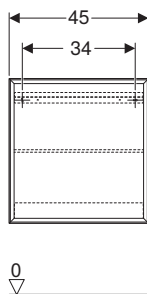

Scaffale Geberit quadrato

Campi di applicazione

- Per le serie da bagno Geberit ONE, Acanto, iCon e VariForm

Caratteristiche

- Certificato FSC™ C134279
- Sospeso
- Con un ripiano fisso
- Fissaggio nascosto
- Resistente all'umidità

Dati tecnici

Materiale	Pannello truciolare a triplo strato

Dotazione

- Mobile pensile
- Materiale di fissaggio

Art. no.	Colore / superficie	H [cm]	T [cm]
B / Larghezza: 45 cm			
502.323.01.1	Bianco / Laccato lucido	46,7	13,2
502.323.01.3*	Bianco / Laccato satinato	46,7	13,2
502.323.JH.1	Rovere / Melamina legno strutturato	46,7	13,2
502.323.JK.1	Lava / Laccato satinato	46,7	13,2
502.323.JL.1*	Grigio sabbia / Laccato lucido	46,7	13,2
502.323.JR.1*	Noce americano / Melamina legno strutturato	46,7	13,2

* Produzione legata all'ordine