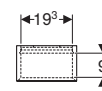

Scaffale Geberit rettangolare

Campi di applicazione

- Per le serie da bagno Geberit ONE, Acanto, iCon e VariForm

Caratteristiche

- Certificato FSC™ C134279
- Sospeso
- Fissaggio nascosto
- Con due ripiani fissi
- Resistente all'umidità

Dati tecnici

Materiale	Pannello truciolare a triplo strato

Dotazione

- Mobile pensile
- Materiale di fissaggio

Art. no.	Colore / superficie	H [cm]	T [cm]
B / Larghezza: 22,5 cm			
502.320.01.1	Bianco / Laccato lucido	70	13,2
502.320.01.3*	Bianco / Laccato satinato	70	13,2
502.320.JH.1	Rovere / Melamina legno strutturato	70	13,2
502.320.JK.1	Lava / Laccato satinato	70	13,2
502.320.JL.1*	Grigio sabbia / Laccato lucido	70	13,2
502.320.JR.1*	Noce americano / Melamina legno strutturato	70	13,2

* Produzione legata all'ordine