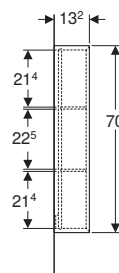

Scaffale Geberit rettangolare

Campi di applicazione

- Per le serie da bagno Geberit ONE, Acanto, iCon e VariForm

Caratteristiche

- Certificato FSC™ C134279
- Sospeso
- Fissaggio nascosto
- Con due ripiani fissi
- Resistente all'umidità

Dati tecnici

Materiale	Pannello truciolare a triplo strato

Dotazione

- Mobile pensile
- Materiale di fissaggio

Art. no.	Colore / superficie	H [cm]	T [cm]
B / Larghezza: 22,5 cm			
502.320.01.1	Bianco / Laccato lucido	70	13,2
502.320.01.3*	Bianco / Laccato satinato	70	13,2
502.320.JH.1	Rovere / Melamina legno strutturato	70	13,2
502.320.JK.1	Lava / Laccato satinato	70	13,2
502.320.JL.1*	Grigio sabbia / Laccato lucido	70	13,2
502.320.JR.1*	Noce americano / Melamina legno strutturato	70	13,2

* Produzione legata all'ordine