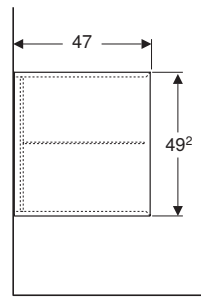

Elemento laterale Geberit ONE

Caratteristiche

- Certificato FSC™ C134279
- Sospeso
- Con ripiano in vetro
- Resistente all'umidità

Dati tecnici

Materiale	Pannello truciolare a triplo strato

Dotazione

- Materiale di fissaggio

Art. no.	Colore / superficie	H [cm]	T [cm]
B / Larghezza: 45 cm			
505.079.00.1	Bianco / Laccato lucido	49,2	47
505.079.00.2*	Bianco / Laccato satinato	49,2	47
505.079.00.3	Lava / Laccato satinato	49,2	47
505.079.00.5	Rovere / Melamina legno strutturato	49,2	47
505.079.00.6*	Noce americano / Melamina legno strutturato	49,2	47

* Produzione legata all'ordine

Può combinarsi con

- Mobile per lavabo Geberit ONE, con un cassetto
- Mobile sottolavabo per lavabo da appoggio Geberit ONE, con due cassetti
- Mobile per lavabo Geberit ONE, con due cassetti
- Mobile sottolavabo per lavabo da appoggio Geberit ONE, con quattro cassetti
- Cover Geberit ONE per mobile laterale ed elemento laterale, gres
- Cover Geberit ONE per mobile laterale ed elemento laterale, vetro

Accessori

- Panoramica degli accessori – mobili per bagno Geberit ONE