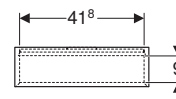

Campi di applicazione

- Per le serie da bagno Geberit ONE, Acanto, iCon e VariForm

Caratteristiche

- Certificato FSC™ C134279
- Sospeso
- Fissaggio nascosto
- Resistente all'umidità

Dati tecnici

Materiale	Pannello truciolare a triplo strato

Dotazione

- Mobile pensile
- Materiale di fissaggio

Art. no.	Colore / superficie	B [cm]	H [cm]	T [cm]
502.322.01.1	Bianco / Laccato lucido	45	23,3	13,2
502.322.01.3*	Bianco / Laccato satinato	45	23,3	13,2
502.322.JH.1	Rovere / Melamina legno strutturato	45	23,3	13,2
502.322.JK.1	Lava / Laccato satinato	45	23,3	13,2
502.322.JL.1*	Grigio sabbia / Laccato lucido	45	23,3	13,2
502.322.JR.1*	Noce americano / Melamina legno strutturato	45	23,3	13,2

* Produzione legata all'ordine