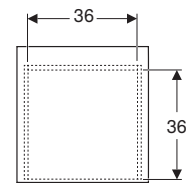

Caratteristiche

- Certificato FSC™ C134279
- Sospeso
- Con un cassetto
- Meccanismo push-pull per l'apertura
- Cassetto con chiusura ammortizzata
- Resistente all'umidità

Dati tecnici

Materiale	Pannello truciolare a triplo strato
Carico del cassetto max	30 kg

Dotazione

- Materiale di fissaggio

Art. no.	Colore / superficie	H [cm]	T [cm]
B / Larghezza: 45 cm			
505.078.00.1	Bianco / Laccato lucido	24,5	47
505.078.00.2*	Bianco / Laccato satinato	24,5	47
505.078.00.3	Lava / Laccato satinato	24,5	47
505.078.00.5	Rovere / Melammina legno strutturato	24,5	47
505.078.00.6*	Noce americano / Melammina legno strutturato	24,5	47
* Produzione legata all'ordine			

Può combinarsi con

- Mobile per lavabo Geberit ONE, con un cassetto
- Mobile sottolavabo per lavabo da appoggio Geberit ONE, con due cassetti
- Mobile per lavabo Geberit ONE, con due cassetti
- Mobile sottolavabo per lavabo da appoggio Geberit ONE, con quattro cassetti
- Cover Geberit ONE per mobile laterale ed elemento laterale, gres
- Cover Geberit ONE per mobile laterale ed elemento laterale, vetro

Accessori

- Panoramica degli accessori – mobili per bagno Geberit ONE