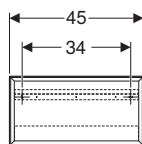

Contenitore a parete Geberit rettangolare

0
▽