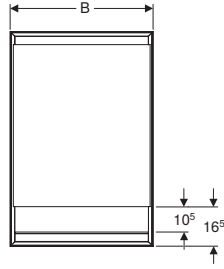

Mobile specchio Geberit ONE con nicchia e ComfortLight, con un'anta, installazione da incasso, altezza 90 cm

Campi di applicazione

- Per l'installazione da incasso

Caratteristiche

- Con ComfortLight
- Illuminazione LED
- Illuminazione indiretta
- Illuminazione interna
- Luce di cortesia regolabile in modo continuo dalla luce di cortesia alla luce naturale
- Le funzioni possono essere attivate tramite un sensore a sfioramento
- Comando compatibile con DALI
- Compatibile con la Geberit Home App
- Finestra temporale con l'intensità luminosa desiderata regolabile individualmente con l'app Geberit Home
- Con un'anta
- Ante a specchio su ambo i lati
- Con due prese elettriche
- Prese elettriche montate all'interno in alto a sinistra e in alto a destra
- Ripiani in vetro riposizionabili

Dati tecnici

Grado di protezione	IP44
Tensione nominale	230 V CA
Frequenza di rete	50 Hz
Tensione d'esercizio	24 V CC
Materiale	Alluminio
Classe di efficienza energetica sorgente luminosa	E
Colore luce	2200–4000 K
Durata illuminazione LED max	72000 h
Metodo di misura	L80B10
Indice di resa cromatica	90
Variazione standard dell'equazione colorimetrica	3 SDCM

Dotazione

- 3 inserti di vetro
- Coperchio cieco per presa elettrica a sinistra o a destra
- Materiale di montaggio

Art. no.	Colore / superficie	B1 [cm]	B2 [cm]	H [cm]	H1 [cm]	H2 [cm]	T [cm]	T1 [cm]	T2 [cm]	Classe di isolamento	Potenza assorbita [W]	Anta
B / Larghezza: 60 cm												
505.820.00.1	Alluminio anodizzato	57,5	58	90	88	10,5	15	11,8	3,2	I	60	Cerniera a sinistra
505.821.00.1	Alluminio anodizzato	57,5	58	90	88	10,5	15	11,8	3,2	I	60	Cerniera a destra
505.820.00.2	Bianco / Alluminio verniciato a polvere	57,5	58	90	88	10,5	15	11,8	3,2	I	60	Cerniera a sinistra
505.821.00.2	Bianco / Alluminio verniciato a polvere	57,5	58	90	88	10,5	15	11,8	3,2	I	60	Cerniera a destra