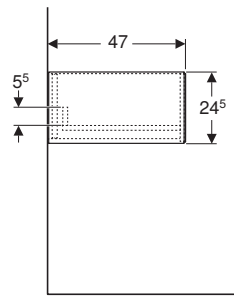

Caratteristiche

- Certificato FSC™ C134279
- Sospeso
- Con un cassetto
- Meccanismo push-pull per l'apertura
- Cassetto con chiusura ammortizzata
- Resistente all'umidità

Dati tecnici

Materiale	Pannello truciolare a triplo strato
Carico del cassetto max	30 kg

Dotazione

- Materiale di fissaggio

Art. no.	Colore / superficie	H [cm]	T [cm]
B / Larghezza: 45 cm			
505.078.00.1	Bianco / Laccato lucido	24,5	47
505.078.00.2*	Bianco / Laccato satinato	24,5	47
505.078.00.3	Lava / Laccato satinato	24,5	47
505.078.00.5	Rovere / Melammina legno strutturato	24,5	47
505.078.00.6*	Noce americano / Melammina legno strutturato	24,5	47
* Produzione legata all'ordine			

Può combinarsi con

- Mobile per lavabo Geberit ONE, con un cassetto
- Mobile sottolavabo per lavabo da appoggio Geberit ONE, con due cassetti
- Mobile per lavabo Geberit ONE, con due cassetti
- Mobile sottolavabo per lavabo da appoggio Geberit ONE, con quattro cassetti
- Cover Geberit ONE per mobile laterale ed elemento laterale, gres
- Cover Geberit ONE per mobile laterale ed elemento laterale, vetro

Accessori

- Panoramica degli accessori – mobili per bagno Geberit ONE