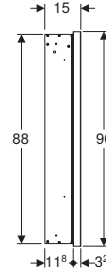

Mobile specchio Geberit ONE con nicchia e ComfortLight, con un'anta, installazione da incasso, altezza 90 cm

Campi di applicazione

- Per l'installazione da incasso

Caratteristiche

- Con ComfortLight
- Illuminazione LED
- Illuminazione indiretta
- Illuminazione interna
- Luce di cortesia regolabile in modo continuo dalla luce di cortesia alla luce naturale
- Le funzioni possono essere attivate tramite un sensore a sfioramento
- Comando compatibile con DALI
- Compatibile con la Geberit Home App
- Finestra temporale con l'intensità luminosa desiderata regolabile individualmente con l'app Geberit Home
- Con un'anta
- Ante a specchio su ambo i lati
- Con due prese elettriche
- Prese elettriche montate all'interno in alto a sinistra e in alto a destra
- Ripiani in vetro riposizionabili

Dati tecnici

Grado di protezione	IP44
Tensione nominale	230 V CA
Frequenza di rete	50 Hz
Tensione d'esercizio	24 V CC
Materiale	Alluminio
Classe di efficienza energetica sorgente luminosa	E
Colore luce	2200–4000 K
Durata illuminazione LED max	72000 h
Metodo di misura	L80B10
Indice di resa cromatica	90
Variazione standard dell'equazione colorimetrica	3 SDCM

Dotazione

- 3 inserti di vetro
- Coperchio cieco per presa elettrica a sinistra o a destra
- Materiale di montaggio

Art. no.	Colore / superficie	B1 [cm]	B2 [cm]	H [cm]	H1 [cm]	H2 [cm]	T [cm]	T1 [cm]	T2 [cm]	Classe di isolamento	Potenza assorbita [W]	Anta
B / Larghezza: 60 cm												
505.820.00.1	Alluminio anodizzato	57,5	58	90	88	10,5	15	11,8	3,2	I	60	Cerniera a sinistra
505.821.00.1	Alluminio anodizzato	57,5	58	90	88	10,5	15	11,8	3,2	I	60	Cerniera a destra
505.820.00.2	Bianco / Alluminio verniciato a polvere	57,5	58	90	88	10,5	15	11,8	3,2	I	60	Cerniera a sinistra
505.821.00.2	Bianco / Alluminio verniciato a polvere	57,5	58	90	88	10,5	15	11,8	3,2	I	60	Cerniera a destra