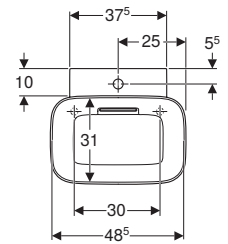

Lavabo da appoggio Geberit ONE arrotondato, CleanDrain

Campi di applicazione

- Per il montaggio su mensole

Caratteristiche

- Scarico orizzontale
- Funzione di troppopieno invisibile
- Con inserto a pettine integrato
- Lato inferiore e posteriore rettificato

Dati tecnici

Materiale	Gres fine porcellanato

Dotazione

- Lavabo
- Copripiletta con inserto a pettine, fissaggio magnetico
- Allacciamento per lavabo e sifone modello salvaspazio
- Materiale di fissaggio

Art. no.	Colore / superficie	Foro rubinetto	Troppopieno	B2 [cm]	H [cm]	T [cm]	T2 [cm]
B / Larghezza: 50 cm							
505.051.00.1	Lavabo: bianco / KeraTect Copripiletta: bianco lucido	Centrale	Senza	48,6	15,5	42,5	31,2
505.053.00.1	Lavabo: bianco satinato Copripiletta: bianco lucido	Centrale	Senza	48,6	15,5	42,5	31,2
505.050.00.1	Lavabo: bianco / KeraTect Copripiletta: bianco lucido	Senza	Senza	48,6	15,5	42,5	31,2
505.052.00.1	Lavabo: bianco satinato Copripiletta: bianco lucido	Senza	Senza	48,6	15,5	42,5	31,2

Da ordinare separatamente

- Piano per lavabo Geberit ONE con apertura, per lavabo da appoggio arrotondato
- Piano per lavabo Geberit ONE con apertura, gres, per lavabo da appoggio arrotondato

Può combinarsi con

- Mobile per lavabo Geberit ONE, con un cassetto
- Mobile per lavabo Geberit ONE, con due cassetti
- Mobile sottolavabo per lavabo da appoggio Geberit ONE, con due cassetti
- Mobile sottolavabo per lavabo da appoggio Geberit ONE, con quattro cassetti
- Mobile per lavabo Geberit Acanto, con un cassetto e un cassetto interno
- Mobile Geberit iCon per lavabo, con un cassetto
- Mobile Geberit iCon per lavabo, con due cassetti

Accessori

- Copripiletta Geberit ONE con inserto a pettine, fissaggio magnetico
- Azionamento a rotazione Geberit con cavo di comando