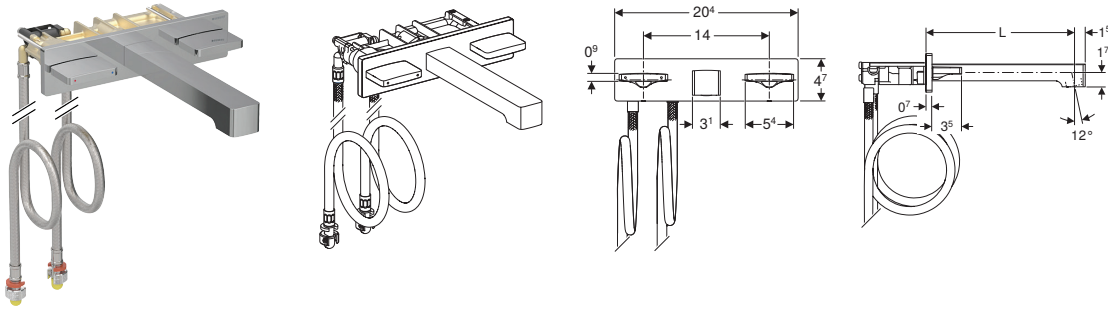

Rubinetteria per lavabo Geberit ONE, design squadrato, montaggio a parete, miscelatore a due manopole, per scatola funzionale da incasso

Campi di applicazione

- Per il montaggio su moduli Geberit per rubinetteria a parete Geberit ONE con scatola funzionale da incasso
- Per l'allacciamento di acqua fredda e calda
- Per spessori della pannellatura 10–60 mm

Caratteristiche

- Miscelatore a due manopole
- Manopola sinistra per la regolazione della temperatura, manopola destra per la regolazione della portata
- Limitazione della portata tramite rompigitto
- Con valvola di non ritorno integrata
- Con flessibili per l'allacciamento idrico di lunghezza 105,5 cm

Dati tecnici

Pressione d'esercizio	0,5–10 bar
Pressione differenziale AF/AC max	1,5 bar
Pressione di prova acqua max	16 bar
Pressione di prova aria/gas inerte max	3 bar
Temperatura ambiente	1–40 °C
Temperatura di stoccaggio	-20 – +70 °C
Temperatura dell'acqua max	60 °C
Temperatura dell'acqua a breve termine max	90 °C
Portata a 3 bar	5 l/min
Pressione dinamica minima	0,5 bar
Portata di progetto	0,07 l/s
Materiale	Ottone / zinco pressofuso

Dotazione

- Rubinetteria per lavabo
- Blocco valvola con flessibili per l'allacciamento idrico
- Materiale di fissaggio

Art. no.	Colore / superficie	Miscelatore	L [cm]	B [cm]	H [cm]
116.465.14.1	Nero opaco / Rivestimento facile da pulire	Con miscelatore	22	20,4	4,7
116.465.21.1	chrom / Lucido	Con miscelatore	22	20,4	4,7

Da ordinare separatamente

- Modulo Geberit Duofix per lavabo, 112–130 cm, rubinetteria a parete Geberit ONE con scatola funzionale da incasso

Può combinarsi con

- Modulo Geberit Duofix per lavabo, 112–130 cm, rubinetteria a parete Geberit ONE con scatola funzionale da incasso
- Modulo Geberit Duofix per lavabo, 112–130 cm, rubinetteria a parete Geberit ONE con scatola funzionale da incasso