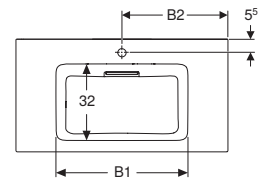

Lavabo per mobile Geberit ONE CleanDrain

Campi di applicazione

- Per montaggio su mobili per lavabi

Caratteristiche

- Scarico orizzontale
- Bordo slim
- Funzione di troppopieno invisibile
- Con inserto a pettine integrato

Dati tecnici

Materiale	Gres fine porcellanato

Dotazione

- Lavabo per mobile sottolavabo
- Copripiletta con inserto a pettine, fissaggio magnetico
- Allacciamento per lavabo e sifone modello salvaspazio

Art. no.	Colore / superficie	Foro rubinetto	Troppopieno	B1 [cm]	B2 [cm]	Larghezza mobile sottolavabo [cm]	H [cm]	T [cm]	Superficie da appoggio
B / Larghezza: 60 cm									
505.002.00.1	Lavabo: bianco / KeraTect Copripiletta: bianco lucido	Centrale	Senza	49	30	60	13	48	Su entrambi i lati
505.001.00.1	Lavabo: bianco / KeraTect Copripiletta: bianco lucido	Senza	Senza	49		60	13	48	Su entrambi i lati
B / Larghezza: 75 cm									
505.004.00.1	Lavabo: bianco / KeraTect Copripiletta: bianco lucido	Centrale	Senza	55,5	37	75	13	48	Su entrambi i lati
505.003.00.1	Lavabo: bianco / KeraTect Copripiletta: bianco lucido	Senza	Senza	55,5		75	13	48	Su entrambi i lati
B / Larghezza: 90 cm									
505.006.00.1	Lavabo: bianco / KeraTect Copripiletta: bianco lucido	Centrale	Senza	55,5	45	90	13	48	Su entrambi i lati
505.005.00.1	Lavabo: bianco / KeraTect Copripiletta: bianco lucido	Senza	Senza	55,5		90	13	48	Su entrambi i lati
B / Larghezza: 105 cm									
505.015.00.1	Lavabo: bianco / KeraTect Copripiletta: bianco lucido	Centrale	Senza	55,5	52	105	13	48	Su entrambi i lati
505.014.00.1	Lavabo: bianco / KeraTect Copripiletta: bianco lucido	Senza	Senza	55,5		105	13	48	Su entrambi i lati
B / Larghezza: 119 cm									
505.017.00.1	Lavabo: bianco / KeraTect Copripiletta: bianco lucido	Centrale	Senza	55,5	59,5	120	13	48	Su entrambi i lati
505.016.00.1	Lavabo: bianco / KeraTect Copripiletta: bianco lucido	Senza	Senza	55,5		120	13	48	Su entrambi i lati

Può combinarsi con

- Mobile Geberit iCon per lavabo, con un cassetto
- Mobile Geberit iCon per lavabo, con due cassetti
- Mobile per lavabo Geberit ONE, con due cassetti
- Mobile per lavabo Geberit ONE, con un cassetto
- Mobile per lavabo Geberit Acanto, con un cassetto e un cassetto interno

Accessori

- Copripiletta Geberit ONE con inserto a pettine, fissaggio magnetico
- Azionamento a rotazione Geberit con cavo di comando

- Mix & Match: Articoli della stessa larghezza possono essere liberamente combinati nelle serie Geberit ONE, Acanto, iCon