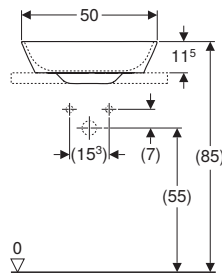

Lavabo da appoggio Geberit ONE arrotondato, CleanDrain

Campi di applicazione

- Per il montaggio su mensole

Caratteristiche

- Scarico orizzontale
- Funzione di troppopieno invisibile
- Con inserto a pettine integrato
- Lato inferiore e posteriore rettificato

Dati tecnici

Materiale	Gres fine porcellanato

Dotazione

- Lavabo
- Copripiletta con inserto a pettine, fissaggio magnetico
- Allacciamento per lavabo e sifone modello salvaspazio
- Materiale di fissaggio

Art. no.	Colore / superficie	Foro rubinetto	Troppopieno	B2 [cm]	H [cm]	T [cm]	T2 [cm]
B / Larghezza: 50 cm							
505.051.00.1	Lavabo: bianco / KeraTect Copripiletta: bianco lucido	Centrale	Senza	48,6	15,5	42,5	31,2
505.053.00.1	Lavabo: bianco satinato Copripiletta: bianco lucido	Centrale	Senza	48,6	15,5	42,5	31,2
505.050.00.1	Lavabo: bianco / KeraTect Copripiletta: bianco lucido	Senza	Senza	48,6	15,5	42,5	31,2
505.052.00.1	Lavabo: bianco satinato Copripiletta: bianco lucido	Senza	Senza	48,6	15,5	42,5	31,2

Da ordinare separatamente

- Piano per lavabo Geberit ONE con apertura, per lavabo da appoggio arrotondato
- Piano per lavabo Geberit ONE con apertura, gres, per lavabo da appoggio arrotondato

Può combinarsi con

- Mobile per lavabo Geberit ONE, con un cassetto
- Mobile per lavabo Geberit ONE, con due cassetti
- Mobile sottolavabo per lavabo da appoggio Geberit ONE, con due cassetti
- Mobile sottolavabo per lavabo da appoggio Geberit ONE, con quattro cassetti
- Mobile per lavabo Geberit Acanto, con un cassetto e un cassetto interno
- Mobile Geberit iCon per lavabo, con un cassetto
- Mobile Geberit iCon per lavabo, con due cassetti

Accessori

- Copripiletta Geberit ONE con inserto a pettine, fissaggio magnetico
- Azionamento a rotazione Geberit con cavo di comando