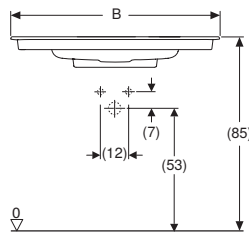

Lavabo per mobile Geberit ONE CleanDrain

Campi di applicazione

- Per montaggio su mobili per lavabi

Caratteristiche

- Scarico orizzontale
- Bordo slim
- Funzione di troppopieno invisibile
- Con inserto a pettine integrato

Dati tecnici

Materiale	Gres fine porcellanato

Dotazione

- Lavabo per mobile sottolavabo
- Copripiletta con inserto a pettine, fissaggio magnetico
- Allacciamento per lavabo e sifone modello salvaspazio

Art. no.	Colore / superficie	Foro rubinetto	Troppopieno	B1 [cm]	B2 [cm]	Larghezza mobile sottolavabo [cm]	H [cm]	T [cm]	Superficie da appoggio
B / Larghezza: 60 cm									
505.002.00.1	Lavabo: bianco / KeraTect Copripiletta: bianco lucido	Centrale	Senza	49	30	60	13	48	Su entrambi i lati
505.001.00.1	Lavabo: bianco / KeraTect Copripiletta: bianco lucido	Senza	Senza	49		60	13	48	Su entrambi i lati
B / Larghezza: 75 cm									
505.004.00.1	Lavabo: bianco / KeraTect Copripiletta: bianco lucido	Centrale	Senza	55,5	37	75	13	48	Su entrambi i lati
505.003.00.1	Lavabo: bianco / KeraTect Copripiletta: bianco lucido	Senza	Senza	55,5		75	13	48	Su entrambi i lati
B / Larghezza: 90 cm									
505.006.00.1	Lavabo: bianco / KeraTect Copripiletta: bianco lucido	Centrale	Senza	55,5	45	90	13	48	Su entrambi i lati
505.005.00.1	Lavabo: bianco / KeraTect Copripiletta: bianco lucido	Senza	Senza	55,5		90	13	48	Su entrambi i lati
B / Larghezza: 105 cm									
505.015.00.1	Lavabo: bianco / KeraTect Copripiletta: bianco lucido	Centrale	Senza	55,5	52	105	13	48	Su entrambi i lati
505.014.00.1	Lavabo: bianco / KeraTect Copripiletta: bianco lucido	Senza	Senza	55,5		105	13	48	Su entrambi i lati
B / Larghezza: 119 cm									
505.017.00.1	Lavabo: bianco / KeraTect Copripiletta: bianco lucido	Centrale	Senza	55,5	59,5	120	13	48	Su entrambi i lati
505.016.00.1	Lavabo: bianco / KeraTect Copripiletta: bianco lucido	Senza	Senza	55,5		120	13	48	Su entrambi i lati

Può combinarsi con

- Mobile Geberit iCon per lavabo, con un cassetto
- Mobile Geberit iCon per lavabo, con due cassetti
- Mobile per lavabo Geberit ONE, con due cassetti
- Mobile per lavabo Geberit ONE, con un cassetto
- Mobile per lavabo Geberit Acanto, con un cassetto e un cassetto interno

Accessori

- Copripiletta Geberit ONE con inserto a pettine, fissaggio magnetico
- Azionamento a rotazione Geberit con cavo di comando

- Mix & Match: Articoli della stessa larghezza possono essere liberamente combinati nelle serie Geberit ONE, Acanto, iCon