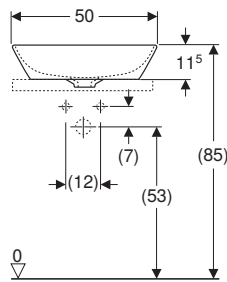

Lavabo da appoggio Geberit ONE arrotondato

Campi di applicazione

- Per il montaggio su mensole

Caratteristiche

- Scarico verticale
- Lato inferiore e posteriore rettificato

Dati tecnici

Materiale	Gres fine porcellanato

Dotazione

- Lavabo
- Materiale di fissaggio

Art. no.	Colore / superficie	Foro rubinetto	Troppopieno	H [cm]	T [cm]
B / Larghezza: 50 cm					
505.041.01.6	Bianco / KeraTect	Centrale	Senza	14	42,5
505.040.01.6	Bianco / KeraTect	Senza	Senza	14	42,5

Da ordinare separatamente

- Piano per lavabo Geberit ONE con apertura, per lavabo da appoggio arrotondato
- Piano per lavabo Geberit ONE con apertura, gres, per lavabo da appoggio arrotondato
- Allacciamento per lavabo e sifone modello salvaspazio

Può combinarsi con

- Mobile per lavabo Geberit ONE, con un cassetto
- Mobile per lavabo Geberit ONE, con due cassetti
- Mobile sottolavabo per lavabo da appoggio Geberit ONE, con due cassetti
- Mobile sottolavabo per lavabo da appoggio Geberit ONE, con quattro cassetti
- Mobile per lavabo Geberit Acanto, con un cassetto e un cassetto interno
- Mobile Geberit iCon per lavabo, con un cassetto
- Mobile Geberit iCon per lavabo, con due cassetti

Accessori

- Azionamento a rotazione Geberit con cavo di comando

- Per l'installazione del lavabo con mobile sottolavabo è necessario un allacciamento per lavabo Geberit, modello compatto. Vedere la panoramica dei prodotti – Allacciamenti per lavabo Geberit ONE modello compatto o il catalogo online, accessori per lavabo