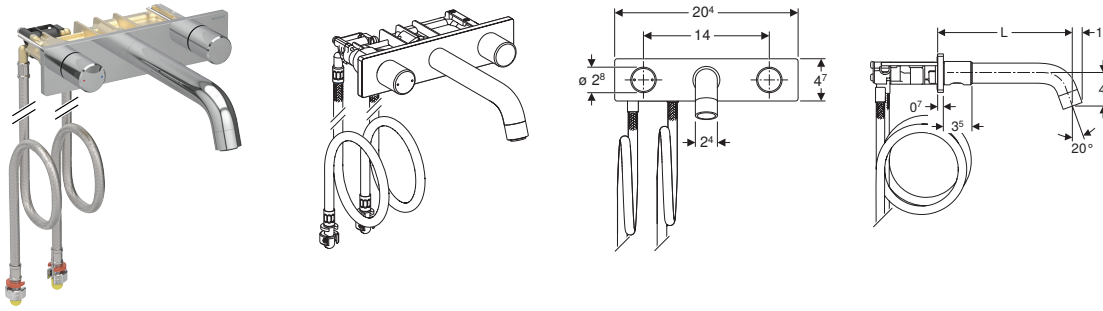

Rubinetteria per lavabo Geberit ONE, design arrotondato, montaggio a parete, miscelatore a due manopole, per scatola funzionale da incasso

Campi di applicazione

- Per il montaggio su moduli Geberit per rubinetteria a parete Geberit ONE con scatola funzionale da incasso
- Per l'allacciamento di acqua fredda e calda
- Per spessori della pannellatura 10–60 mm

Caratteristiche

- Miscelatore a due manopole
- Manopola sinistra per la regolazione della temperatura, manopola destra per la regolazione della portata
- Limitazione della portata tramite rompigitto
- Con valvola di non ritorno integrata
- Con flessibili per l'allacciamento idrico di lunghezza 105,5 cm

Dati tecnici

Pressione d'esercizio	0,5–10 bar
Pressione differenziale AF/AC max	1,5 bar
Pressione di prova acqua max	16 bar
Pressione di prova aria/gas inerte max	3 bar
Temperatura ambiente	1–40 °C
Temperatura di stoccaggio	-20 – +70 °C
Temperatura dell'acqua max	60 °C
Temperatura dell'acqua a breve termine max	90 °C
Portata a 3 bar	5 l/min
Pressione dinamica minima	0,5 bar
Portata di progetto	0,07 l/s
Materiale	Ottone / zinco pressofuso

Dotazione

- Rubinetteria per lavabo
- Blocco valvola con flessibili per l'allacciamento idrico
- Materiale di fissaggio

Art. no.	Colore / superficie	Miscelatore	L [cm]	B [cm]	H [cm]
116.464.14.1	Nero opaco / Rivestimento facile da pulire	Con miscelatore	20,5	20,4	4,7
116.464.21.1	chrom / Lucido	Con miscelatore	20,5	20,4	4,7

Da ordinare separatamente

- Modulo Geberit Duofix per lavabo, 112–130 cm, rubinetteria a parete Geberit ONE con scatola funzionale da incasso

Può combinarsi con

- Modulo Geberit Duofix per lavabo, 112–130 cm, rubinetteria a parete Geberit ONE con scatola funzionale da incasso
- Modulo Geberit Duofix per lavabo, 112–130 cm, rubinetteria a parete Geberit ONE con scatola funzionale da incasso