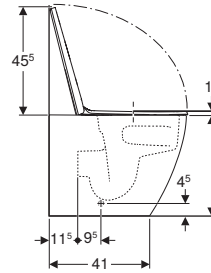

Set vaso a pavimento a cacciata Geberit iCon, a filo parete, fissaggio nascosto, TurboFlush, con sedile del vaso

Campi di applicazione

- Per cassette di risciacquo da incasso
- Per passo rapido

Caratteristiche

- A pavimento
- A filo parete
- Vaso a cacciata
- Vaso senza brida di risciacquo con tecnologia di risciacquo TurboFlush
- Scarico orizzontale o verticale
- Risciacquo con 4 l
- Fissaggio nascosto
- Sedile del vaso in duroplast
- Coperchio del vaso avvolgente
- Sedile del vaso con cerniere EasyMount

Dati tecnici

Materiale	Vetrochina

Dotazione

- Vaso
- Sedile del vaso
- Materiale di fissaggio

Art. no.	Colore / superficie	B [cm]	H [cm]	T [cm]	Cerniere a sgancio rapido	Chiusura ammortizzata	Fissaggio
503.080.00.1	Bianco	35,5	41	56	Bloccabile a chiave	Sì	Dall'alto
503.080.JT.1	Bianco / Satinato	35,5	41	56	Bloccabile a chiave	Sì	Dall'alto

Disponibile da aprile 2025

Accessori

- Panoramica degli accessori – Vasi WC Geberit iCon TurboFlush in combinazione con tubi di raccordo

- Da completare con curva di allacciamento scarico verticale art. no. 131.015.11.1 (interasse scarico da 50 a 105 mm), oppure con set di allacciamento scarico verticale art. no. 152.063.00.1 (interasse scarico da 105 a 150 mm), oppure con set di allacciamento scarico verticale art. no. 152.063.00.1+131.108.11.1 (interasse scarico da 150 a 175 mm)
- Da completare con set di allacciamento scarico orizzontale art. no. 152.062.00.1 (altezza centro scarico 180/210 mm), oppure con curva di allacciamento scarico orizzontale art. no. 131.083.16.1 (altezza centro scarico 210 mm)
- Ceramiche disponibili con smalto KeraTect su richiesta. Tempo di consegna indicativo 8 settimane