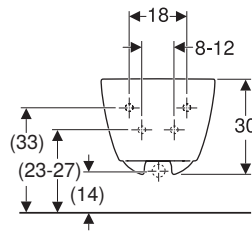

Bidet sospeso Geberit iCon fissaggio nascosto

Campi di applicazione

- Per rubinetti monoforo con tubi di raccordo flessibili

Caratteristiche

- Sospeso
- Allacciamento idrico nascosto
- Fissaggio semplice con Easy Fast Fixing (tipo EFF3)
- Fissaggio nascosto

Dati tecnici

Materiale	Vetrochina

Dotazione

- Materiale di fissaggio

Art. no.	Colore / superficie	Troppopieno	B [cm]	H [cm]	T [cm]
501.898.00.1	Bianco	Visibile	35,5	30	53
501.898.JT.1	Bianco / Satinato	Visibile	35,5	30	53

- Per una corretta installazione del bidet si raccomanda di predisporre le barre filettate ad una distanza dalla parete finita di 11 cm
- Ceramiche disponibili con smalto KeraTect su richiesta. Tempo di consegna indicativo 8 settimane