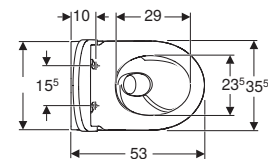

Set vaso sospeso a cacciata Geberit iCon, fissaggio nascosto, TurboFlush, con sedile del vaso

Campi di applicazione

- Per cassette di risciacquo da incasso
- Per passo rapido

Caratteristiche

- Sospeso
- Vaso a cacciata
- Vaso senza brida di risciacquo con tecnologia di risciacquo TurboFlush
- Fissaggio semplice con Easy Fast Fixing (tipo EFF3)
- Cerniere a sgancio rapido, bloccabili
- Risciacquo con 4 l
- Fissaggio nascosto
- Sedile del vaso in duroplast
- Coperchio del vaso avvolgente
- Sedile del vaso con cerniere EasyMount

Dati tecnici

Materiale	Vetrochina

Dotazione

- Vaso
- Sedile del vaso
- Materiale di fissaggio

Art. no.	Colore / superficie	B [cm]	H [cm]	T [cm]	Cerniere a sgancio rapido	Chiusura ammortizzata	Fissaggio
503.046.00.1	Bianco	35,5	33,5	53	Bloccabile a chiave	Sì	Dall'alto
503.046.JT.1	Bianco / Satinato	35,5	33,5	53	Bloccabile a chiave	Sì	Dall'alto

Disponibile da aprile 2025

Può combinarsi con

- Elemento aggiuntivo Geberit AquaClean Tuma Comfort
- Elemento aggiuntivo Geberit AquaClean Tuma Classic

- Per una corretta installazione del vaso si raccomanda di predisporre le barre filettate ad una distanza dalla parete finita di 11.5 cm
- Ceramiche disponibili con smalto KeraTect su richiesta. Tempo di consegna indicativo 8 settimane