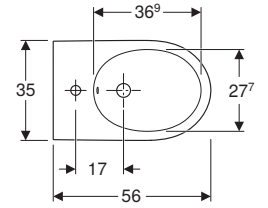

Bidet a pavimento Geberit iCon a filo parete, fissaggio nascosto

Caratteristiche

- A pavimento
- A filo parete
- Allacciamento idrico nascosto
- Fissaggio nascosto

Dati tecnici

Materiale	Vetrochina

Dotazione

- Materiale di fissaggio

Art. no.	Colore / superficie	Troppopieno	B [cm]	H [cm]	T [cm]
502.384.00.1	Bianco	Visibile	35	41	56
502.384.JT.1	Bianco / Satinato	Visibile	35	41	56

- Ceramiche disponibili con smalto KeraTect su richiesta. Tempo di consegna indicativo 8 settimane