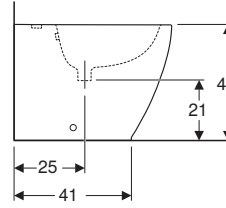

Bidet a pavimento Geberit iCon a filo parete, fissaggio nascosto

Caratteristiche

- A pavimento
- A filo parete
- Allacciamento idrico nascosto
- Fissaggio nascosto

Dati tecnici

Materiale	Vetrochina

Dotazione

- Materiale di fissaggio

Art. no.	Colore / superficie	Troppopieno	B [cm]	H [cm]	T [cm]
502.384.00.1	Bianco	Visibile	35	41	56
502.384.JT.1	Bianco / Satinato	Visibile	35	41	56

- Ceramiche disponibili con smalto KeraTect su richiesta. Tempo di consegna indicativo 8 settimane