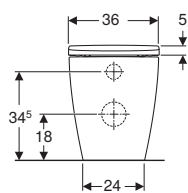

Set vaso a pavimento a cacciata Geberit iCon a filo parete, fissaggio nascosto, Rimfree, con sedile del vaso

Campi di applicazione

- Per cassette di risciacquo da incasso

Caratteristiche

- A pavimento
- A filo parete
- Vaso a cacciata
- Vaso senza brida di risciacquo con tecnologia di risciacquo Rimfree
- Scarico orizzontale o verticale
- Risciacquo con 4 l
- Fissaggio nascosto
- Sedile del vaso in duroplast
- Coperchio del vaso avvolgente
- Sedile del vaso con cerniere EasyMount

Dati tecnici

Materiale	Vetrochina

Dotazione

- Vaso
- Sedile del vaso
- Materiale di fissaggio

Art. no.	Colore / superficie	B [cm]	H [cm]	T [cm]	Cerniere a sgancio rapido	Chiusura ammortizzata	Fissaggio
502.383.00.1	Bianco	35	41	56	Bloccabile a chiave	Sì	Dall'alto
502.383.JT.1	Bianco / Satinato	35	41	56	Bloccabile a chiave	Sì	Dall'alto

Accessori

- Panoramica degli accessori – vasi Geberit iCon in combinazione con tubi di raccordo

- Vaso a filo parete con scarico traslato
- Da completare con curva di allacciamento scarico art. no. 131.015.11.1 (interasse scarico da 60 a 155mm), oppure con curva di allacciamento scarico art. no. 131.081.11.1 (interasse scarico da 160 a 200 mm)
- Ceramiche disponibili con smalto KeraTect su richiesta. Tempo di consegna indicativo 8 settimane
- Risciacquo tasto grande a 4 litri