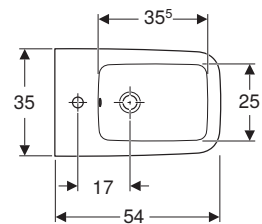

Bidet sospeso Geberit iCon Square fissaggio nascosto

Campi di applicazione

- Per rubinetti monoforo con tubi di raccordo flessibili

Caratteristiche

- Sospeso
- Allacciamento idrico nascosto
- Fissaggio semplice con Easy Fast Fixing (tipo EFF3)
- Fissaggio nascosto

Dati tecnici

Materiale	Vetrochina

Dotazione

- Materiale di fissaggio

Art. no.	Colore / superficie	Troppopieno	B [cm]	H [cm]	T [cm]
231910000	Bianco	Visibile	35	26	54
231910600	Bianco / KeraTect	Visibile	35	26	54

S: In esaurimento scorte da dicembre 2026

Da ordinare separatamente

- Scarico prolungato per sifone

- Fissaggio semplice a parete Geberit tipo EFF3
- Ceramiche disponibili con smalto KeraTect su richiesta. Tempo di consegna indicativo 8 settimane
- Per una corretta installazione del bidet si raccomanda di predisporre le barre filettate ad una distanza dalla parete finita di 11 cm