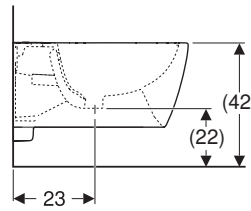

Bidet sospeso Geberit iCon fissaggio nascosto

Campi di applicazione

- Per rubinetti monoforo con tubi di raccordo flessibili

Caratteristiche

- Sospeso
- Allacciamento idrico nascosto
- Fissaggio semplice con Easy Fast Fixing (tipo EFF3)
- Fissaggio nascosto

Dati tecnici

Materiale	Vetrochina

Dotazione

- Materiale di fissaggio

Art. no.	Colore / superficie	Troppopieno	B [cm]	H [cm]	T [cm]
501.898.00.1	Bianco	Visibile	35,5	30	53
501.898.JT.1	Bianco / Satinato	Visibile	35,5	30	53

- Per una corretta installazione del bidet si raccomanda di predisporre le barre filettate ad una distanza dalla parete finita di 11 cm
- Ceramiche disponibili con smalto KeraTect su richiesta. Tempo di consegna indicativo 8 settimane