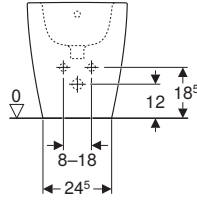

Bidet a pavimento Geberit iCon a filo parete, fissaggio nascosto

Caratteristiche

- A pavimento
- A filo parete
- Allacciamento idrico nascosto
- Fissaggio nascosto

Dati tecnici

Materiale	Vetrochina

Dotazione

- Materiale di fissaggio

Art. no.	Colore / superficie	Troppopieno	B [cm]	H [cm]	T [cm]
502.384.00.1	Bianco	Visibile	35	41	56
502.384.JT.1	Bianco / Satinato	Visibile	35	41	56

- Ceramiche disponibili con smalto KeraTect su richiesta. Tempo di consegna indicativo 8 settimane