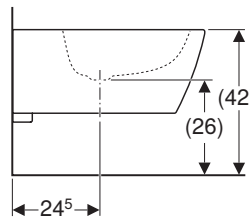

Bidet sospeso Geberit iCon Square fissaggio nascosto

Campi di applicazione

- Per rubinetti monoforo con tubi di raccordo flessibili

Caratteristiche

- Sospeso
- Allacciamento idrico nascosto
- Fissaggio semplice con Easy Fast Fixing (tipo EFF3)
- Fissaggio nascosto

Dati tecnici

Materiale	Vetrochina

Dotazione

- Materiale di fissaggio

Art. no.	Colore / superficie	Troppopieno	B [cm]	H [cm]	T [cm]
231910000	Bianco	Visibile	35	26	54
231910600	Bianco / KeraTect	Visibile	35	26	54

S: In esaurimento scorte da dicembre 2026

Da ordinare separatamente

- Scarico prolungato per sifone

- Fissaggio semplice a parete Geberit tipo EFF3
- Ceramiche disponibili con smalto KeraTect su richiesta. Tempo di consegna indicativo 8 settimane
- Per una corretta installazione del bidet si raccomanda di predisporre le barre filettate ad una distanza dalla parete finita di 11 cm