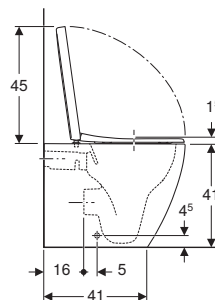

Set vaso a pavimento a cacciata Geberit iCon a filo parete, fissaggio nascosto, Rimfree, con sedile del vaso

Campi di applicazione

- Per cassette di risciacquo da incasso

Caratteristiche

- A pavimento
- A filo parete
- Vaso a cacciata
- Vaso senza brida di risciacquo con tecnologia di risciacquo Rimfree
- Scarico orizzontale o verticale
- Risciacquo con 4 l
- Fissaggio nascosto
- Sedile del vaso in duroplast
- Coperchio del vaso avvolgente
- Sedile del vaso con cerniere EasyMount

Dati tecnici

Materiale	Vetrochina

Dotazione

- Vaso
- Sedile del vaso
- Materiale di fissaggio

Art. no.	Colore / superficie	B [cm]	H [cm]	T [cm]	Cerniere a sgancio rapido	Chiusura ammortizzata	Fissaggio
502.383.00.1	Bianco	35	41	56	Bloccabile a chiave	Sì	Dall'alto
502.383.JT.1	Bianco / Satinato	35	41	56	Bloccabile a chiave	Sì	Dall'alto

Accessori

- Panoramica degli accessori – vasi Geberit iCon in combinazione con tubi di raccordo

- Vaso a filo parete con scarico traslato
- Da completare con curva di allacciamento scarico art. no. 131.015.11.1 (interasse scarico da 60 a 155mm), oppure con curva di allacciamento scarico art. no. 131.081.11.1 (interasse scarico da 160 a 200 mm)
- Ceramiche disponibili con smalto KeraTect su richiesta. Tempo di consegna indicativo 8 settimane
- Risciacquo tasto grande a 4 litri