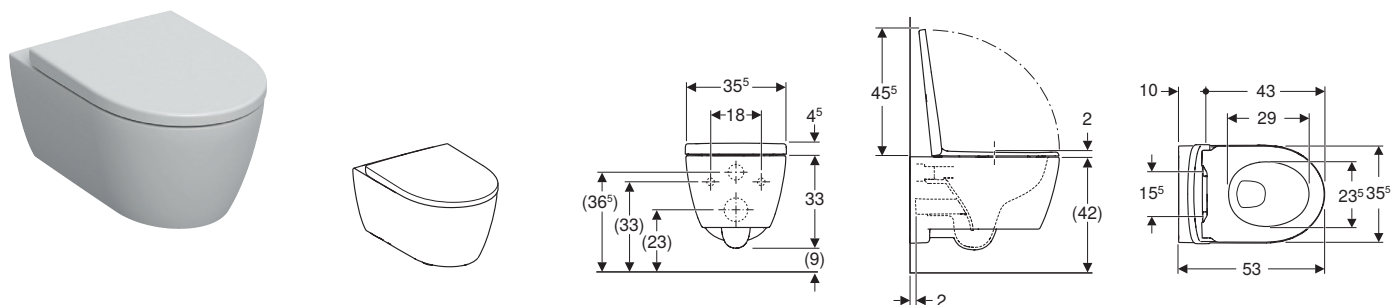

Set vaso sospeso a cacciata Geberit iCon fissaggio nascosto, Rimfree, con sedile del vaso

Campi di applicazione

- Per cassette di risciacquo da incasso
- Per passo rapido

Caratteristiche

- Sospeso
- Vaso a cacciata
- Vaso senza brida di risciacquo con tecnologia di risciacquo Rimfree
- Fissaggio semplice con Easy Fast Fixing (tipo EFF3)
- Cerniere a sgancio rapido, bloccabili
- Risciacquo con 4 l
- Fissaggio nascosto
- Sedile del vaso in duroplast
- Coperchio del vaso avvolgente
- Sedile del vaso con cerniere EasyMount

Dati tecnici

Materiale	Vetrochina
Distanza dei fissaggi	18 cm

Dotazione

- Vaso
- Sedile del vaso
- Materiale di fissaggio

Art. no.	Colore / superficie	B [cm]	H [cm]	T [cm]	Cerniere a sgancio rapido	Chiusura ammortizzata	Fissaggio
501.663.00.1	Bianco	35,5	33	53	Bloccabile a chiave	Sì	Dall'alto
501.663.JT.1	Bianco / Satinato	35,5	33	53	Bloccabile a chiave	Sì	Dall'alto

Può combinarsi con

- Elemento aggiuntivo Geberit AquaClean Tuma Comfort
- Elemento aggiuntivo Geberit AquaClean Tuma Classic

- Per una corretta installazione del vaso si raccomanda di predisporre le barre filettate ad una distanza dalla parete finita di 11.5 cm
- Risciacquo tasto grande a 4 litri