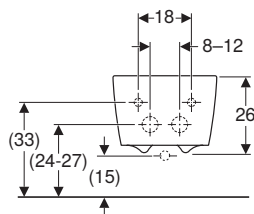

Bidet sospeso Geberit iCon Square fissaggio nascosto

Campi di applicazione

- Per rubinetti monoforo con tubi di raccordo flessibili

Caratteristiche

- Sospeso
- Allacciamento idrico nascosto
- Fissaggio semplice con Easy Fast Fixing (tipo EFF3)
- Fissaggio nascosto

Dati tecnici

Materiale	Vetrochina

Dotazione

- Materiale di fissaggio

Art. no.	Colore / superficie	Troppopieno	B [cm]	H [cm]	T [cm]
231910000	Bianco	Visibile	35	26	54
231910600	Bianco / KeraTect	Visibile	35	26	54

S: In esaurimento scorte da dicembre 2026

Da ordinare separatamente

- Scarico prolungato per sifone

- Fissaggio semplice a parete Geberit tipo EFF3
- Ceramiche disponibili con smalto KeraTect su richiesta. Tempo di consegna indicativo 8 settimane
- Per una corretta installazione del bidet si raccomanda di predisporre le barre filettate ad una distanza dalla parete finita di 11 cm