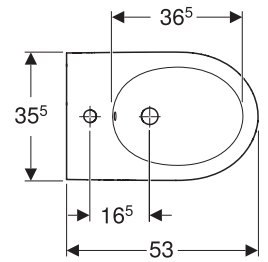

Bidet sospeso Geberit iCon fissaggio nascosto

Campi di applicazione

- Per rubinetti monoforo con tubi di raccordo flessibili

Caratteristiche

- Sospeso
- Allacciamento idrico nascosto
- Fissaggio semplice con Easy Fast Fixing (tipo EFF3)
- Fissaggio nascosto

Dati tecnici

Materiale	Vetrochina

Dotazione

- Materiale di fissaggio

Art. no.	Colore / superficie	Troppopieno	B [cm]	H [cm]	T [cm]
501.898.00.1	Bianco	Visibile	35,5	30	53
501.898.JT.1	Bianco / Satinato	Visibile	35,5	30	53

- Per una corretta installazione del bidet si raccomanda di predisporre le barre filettate ad una distanza dalla parete finita di 11 cm
- Ceramiche disponibili con smalto KeraTect su richiesta. Tempo di consegna indicativo 8 settimane