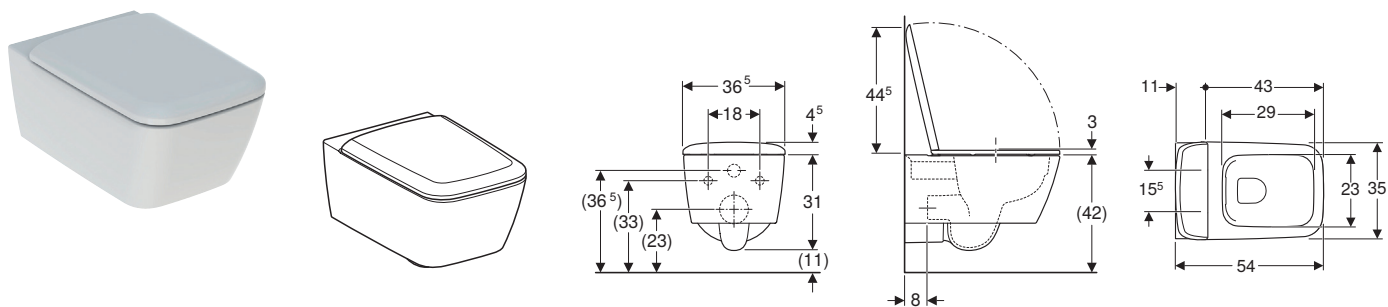

Set vaso sospeso a cacciata Geberit iCon fissaggio seminascosto, Rimfree, con sedile del vaso

Campi di applicazione

- Per cassette di risciacquo da incasso
- Per passo rapido

Caratteristiche

- Sospeso
- Vaso a cacciata
- Vaso senza brida di risciacquo con tecnologia di risciacquo Rimfree
- Fissaggio semplice con Easy Fast Fixing (tipo EFF3)
- Fissaggio nascosto
- Sedile del vaso in duroplast
- Coperchio del vaso avvolgente

Dati tecnici

Materiale	Vetrochina
Distanza dei fissaggi	18 cm

Dotazione

- Vaso
- Sedile del vaso
- Materiale di fissaggio

Art. no.	Colore / superficie	B [cm]	H [cm]	T [cm]	Cerniere a sgancio rapido	Chiusura ammortizzata	Fissaggio	Materiale cerniera
500.807.00.1	Bianco	36,5	35,5	54	Sì	Sì	Dall'alto	Ottone cromato

Accessori

- Kit raccordo diritto Geberit per WC

- i
  - Per una corretta installazione del vaso si raccomanda di predisporre le barre filettate ad una distanza dalla parete finita di 12 cm
  - Ceramiche disponibili con smalto KeraTect su richiesta. Codici da ordinare 201950600 + 500.837.01.1. Tempo di consegna indicativo 8 settimane
  - Risciacquo tasto grande a 4 litri
  - A seconda del tipo di montaggio, per il montaggio è necessario un set di allacciamento per WC sospeso Geberit