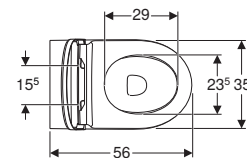

Set vaso a pavimento a cacciata Geberit iCon a filo parete, fissaggio nascosto, Rimfree, con sedile del vaso

Campi di applicazione

- Per cassette di risciacquo da incasso

Caratteristiche

- A pavimento
- A filo parete
- Vaso a cacciata
- Vaso senza brida di risciacquo con tecnologia di risciacquo Rimfree
- Scarico orizzontale o verticale
- Risciacquo con 4 l
- Fissaggio nascosto
- Sedile del vaso in duroplast
- Coperchio del vaso avvolgente
- Sedile del vaso con cerniere EasyMount

Dati tecnici

Materiale	Vetrochina

Dotazione

- Vaso
- Sedile del vaso
- Materiale di fissaggio

Art. no.	Colore / superficie	B [cm]	H [cm]	T [cm]	Cerniere a sgancio rapido	Chiusura ammortizzata	Fissaggio
502.383.00.1	Bianco	35	41	56	Bloccabile a chiave	Sì	Dall'alto
502.383.JT.1	Bianco / Satinato	35	41	56	Bloccabile a chiave	Sì	Dall'alto

Accessori

- Panoramica degli accessori – vasi Geberit iCon in combinazione con tubi di raccordo

- Vaso a filo parete con scarico traslato
- Da completare con curva di allacciamento scarico art. no. 131.015.11.1 (interasse scarico da 60 a 155mm), oppure con curva di allacciamento scarico art. no. 131.081.11.1 (interasse scarico da 160 a 200 mm)
- Ceramiche disponibili con smalto KeraTect su richiesta. Tempo di consegna indicativo 8 settimane
- Risciacquo tasto grande a 4 litri