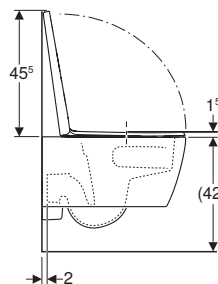

Set vaso sospeso a cacciata Geberit iCon, fissaggio nascosto, TurboFlush, con sedile del vaso

Campi di applicazione

- Per cassette di risciacquo da incasso
- Per passo rapido

Caratteristiche

- Sospeso
- Vaso a cacciata
- Vaso senza brida di risciacquo con tecnologia di risciacquo TurboFlush
- Fissaggio semplice con Easy Fast Fixing (tipo EFF3)
- Cerniere a sgancio rapido, bloccabili
- Risciacquo con 4 l
- Fissaggio nascosto
- Sedile del vaso in duroplast
- Coperchio del vaso avvolgente
- Sedile del vaso con cerniere EasyMount

Dati tecnici

Materiale	Vetrochina

Dotazione

- Vaso
- Sedile del vaso
- Materiale di fissaggio

Art. no.	Colore / superficie	B [cm]	H [cm]	T [cm]	Cerniere a sgancio rapido	Chiusura ammortizzata	Fissaggio
503.046.00.1	Bianco	35,5	33,5	53	Bloccabile a chiave	Sì	Dall'alto
503.046.JT.1	Bianco / Satinato	35,5	33,5	53	Bloccabile a chiave	Sì	Dall'alto

Disponibile da aprile 2025

Può combinarsi con

- Elemento aggiuntivo Geberit AquaClean Tuma Comfort
- Elemento aggiuntivo Geberit AquaClean Tuma Classic

- Per una corretta installazione del vaso si raccomanda di predisporre le barre filettate ad una distanza dalla parete finita di 11.5 cm
- Ceramiche disponibili con smalto KeraTect su richiesta. Tempo di consegna indicativo 8 settimane