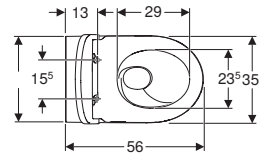

Set vaso a pavimento a cacciata Geberit iCon, a filo parete, fissaggio nascosto, TurboFlush, con sedile del vaso

Campi di applicazione

- Per cassette di risciacquo da incasso
- Per passo rapido

Caratteristiche

- A pavimento
- A filo parete
- Vaso a cacciata
- Vaso senza brida di risciacquo con tecnologia di risciacquo TurboFlush
- Scarico orizzontale o verticale
- Risciacquo con 4 l
- Fissaggio nascosto
- Sedile del vaso in duroplast
- Coperchio del vaso avvolgente
- Sedile del vaso con cerniere EasyMount

Dati tecnici

Materiale	Vetrochina

Dotazione

- Vaso
- Sedile del vaso
- Materiale di fissaggio

Art. no.	Colore / superficie	B [cm]	H [cm]	T [cm]	Cerniere a sgancio rapido	Chiusura ammortizzata	Fissaggio
503.080.00.1	Bianco	35,5	41	56	Bloccabile a chiave	Sì	Dall'alto
503.080.JT.1	Bianco / Satinato	35,5	41	56	Bloccabile a chiave	Sì	Dall'alto

Disponibile da aprile 2025

Accessori

- Panoramica degli accessori – Vasi WC Geberit iCon TurboFlush in combinazione con tubi di raccordo

- Da completare con curva di allacciamento scarico verticale art. no. 131.015.11.1 (interasse scarico da 50 a 105 mm), oppure con set di allacciamento scarico verticale art. no. 152.063.00.1 (interasse scarico da 105 a 150 mm), oppure con set di allacciamento scarico verticale art. no. 152.063.00.1+131.108.11.1 (interasse scarico da 150 a 175 mm)
- Da completare con set di allacciamento scarico orizzontale art. no. 152.062.00.1 (altezza centro scarico 180/210 mm), oppure con curva di allacciamento scarico orizzontale art. no. 131.083.16.1 (altezza centro scarico 210 mm)
- Ceramiche disponibili con smalto KeraTect su richiesta. Tempo di consegna indicativo 8 settimane