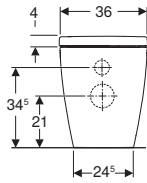

Set vaso a pavimento a cacciata Geberit iCon, a filo parete, fissaggio nascosto, TurboFlush, con sedile del vaso

Campi di applicazione

- Per cassette di risciacquo da incasso
- Per passo rapido

Caratteristiche

- A pavimento
- A filo parete
- Vaso a cacciata
- Vaso senza brida di risciacquo con tecnologia di risciacquo TurboFlush
- Scarico orizzontale o verticale
- Risciacquo con 4 l
- Fissaggio nascosto
- Sedile del vaso in duroplast
- Coperchio del vaso avvolgente
- Sedile del vaso con cerniere EasyMount

Dati tecnici

Materiale	Vetrochina

Dotazione

- Vaso
- Sedile del vaso
- Materiale di fissaggio

Art. no.	Colore / superficie	B [cm]	H [cm]	T [cm]	Cerniere a sgancio rapido	Chiusura ammortizzata	Fissaggio
503.080.00.1	Bianco	35,5	41	56	Bloccabile a chiave	Sì	Dall'alto
503.080.JT.1	Bianco / Satinato	35,5	41	56	Bloccabile a chiave	Sì	Dall'alto

Disponibile da aprile 2025

Accessori

- Panoramica degli accessori – Vasi WC Geberit iCon TurboFlush in combinazione con tubi di raccordo

- Da completare con curva di allacciamento scarico verticale art. no. 131.015.11.1 (interasse scarico da 50 a 105 mm), oppure con set di allacciamento scarico verticale art. no. 152.063.00.1 (interasse scarico da 105 a 150 mm), oppure con set di allacciamento scarico verticale art. no. 152.063.00.1+131.108.11.1 (interasse scarico da 150 a 175 mm)
- Da completare con set di allacciamento scarico orizzontale art. no. 152.062.00.1 (altezza centro scarico 180/210 mm), oppure con curva di allacciamento scarico orizzontale art. no. 131.083.16.1 (altezza centro scarico 210 mm)
- Ceramiche disponibili con smalto KeraTect su richiesta. Tempo di consegna indicativo 8 settimane