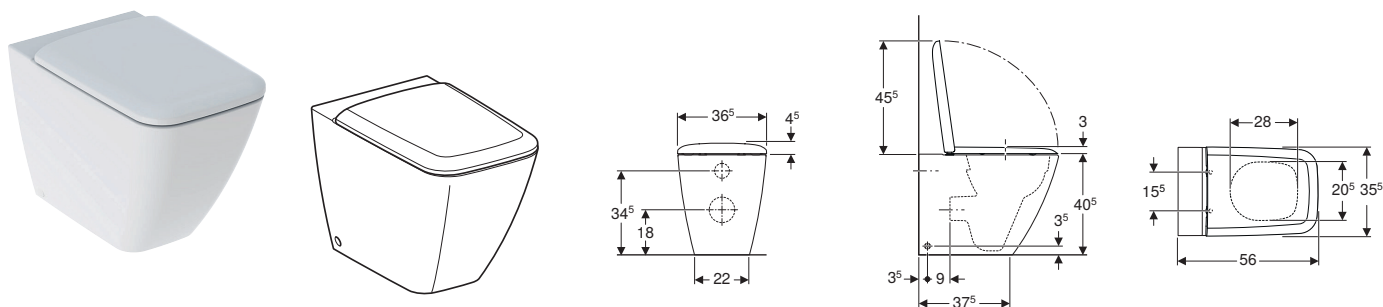

# Set vaso a pavimento a cacciata Geberit iCon Square a filo parete, fissaggio nascosto, Rimfree, con sedile del vaso