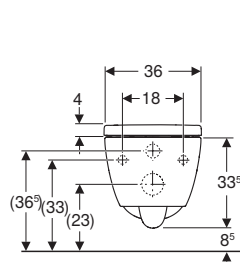

Set vaso sospeso a cacciata Geberit iCon, fissaggio nascosto, TurboFlush, con sedile del vaso

Campi di applicazione

- Per cassette di risciacquo da incasso
- Per passo rapido

Caratteristiche

- Sospeso
- Vaso a cacciata
- Vaso senza brida di risciacquo con tecnologia di risciacquo TurboFlush
- Fissaggio semplice con Easy Fast Fixing (tipo EFF3)
- Cerniere a sgancio rapido, bloccabili
- Risciacquo con 4 l
- Fissaggio nascosto
- Sedile del vaso in duroplast
- Coperchio del vaso avvolgente
- Sedile del vaso con cerniere EasyMount

Dati tecnici

Materiale	Vetrochina

Dotazione

- Vaso
- Sedile del vaso
- Materiale di fissaggio

Art. no.	Colore / superficie	B [cm]	H [cm]	T [cm]	Cerniere a sgancio rapido	Chiusura ammortizzata	Fissaggio
503.046.00.1	Bianco	35,5	33,5	53	Bloccabile a chiave	Sì	Dall'alto
503.046.JT.1	Bianco / Satinato	35,5	33,5	53	Bloccabile a chiave	Sì	Dall'alto

Disponibile da aprile 2025

Può combinarsi con

- Elemento aggiuntivo Geberit AquaClean Tuma Comfort
- Elemento aggiuntivo Geberit AquaClean Tuma Classic

- Per una corretta installazione del vaso si raccomanda di predisporre le barre filettate ad una distanza dalla parete finita di 11.5 cm
- Ceramiche disponibili con smalto KeraTect su richiesta. Tempo di consegna indicativo 8 settimane