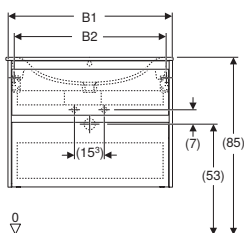

GEBERIT SELNOVA SQUARE

MOBILI E LAVABI SLIM

Set lavabo slim completo di mobile con due cassetti 55 / 60 / 80 / 100

Caratteristiche

- Cassetti ammortizzati
- Da abbinare a sifone salvaspazio

Dotazione

- Materiale di fissaggio

modello	colore	B	B1	B2	B3	B4	art.	euro
Set lavabo slim+ mobile 55	bianco lucido	55	53,8	48,4	41,4	49	504.137.01.1	615.00
Set lavabo slim+ mobile 55	bianco opaco	55	53,8	48,4	41,4	49	504.137.00.1	615.00
Set lavabo slim+ mobile 55	lava opaco	55	53,8	48,4	41,4	49	504.137.JK.1	615.00
Set lavabo slim+ mobile 55	sabbia opaco	55	53,8	48,4	41,4	49	504.137.DB.1	615.00
Set lavabo slim+ mobile 55	verde opaco	55	53,8	48,4	41,4	49	504.137.IK.1	615.00
Set lavabo slim+ mobile 55	rovere	55	53,8	48,4	41,4	49	504.137.PS.1	615.00
Set lavabo slim+ mobile 55	noce	55	53,8	48,4	41,4	49	504.137.JR.1	615.00
Set lavabo slim+ mobile 60	bianco lucido	60	58,8	53,4	49,8	54	504.138.01.1	650.00
Set lavabo slim+ mobile 60	bianco opaco	60	58,8	53,4	49,8	54	504.138.00.1	650.00
Set lavabo slim+ mobile 60	lava opaco	60	58,8	53,4	49,8	54	504.138.JK.1	650.00
Set lavabo slim+ mobile 60	sabbia opaco	60	58,8	53,4	49,8	54	504.138.DB.1	650.00
Set lavabo slim+ mobile 60	verde opaco	60	58,8	53,4	49,8	54	504.138.IK.1	650.00
Set lavabo slim+ mobile 60	rovere	60	58,8	53,4	49,8	54	504.138.PS.1	650.00
Set lavabo slim+ mobile 60	noce	60	58,8	53,4	49,8	54	504.138.JR.1	650.00
Set lavabo slim+ mobile 80	bianco lucido	80	78,8	73,4	69,8	74	504.139.01.1	840.00
Set lavabo slim+ mobile 80	bianco opaco	80	78,8	73,4	69,8	74	504.139.00.1	840.00
Set lavabo slim+ mobile 80	lava opaco	80	78,8	73,4	69,8	74	504.139.JK.1	840.00
Set lavabo slim+ mobile 80	sabbia opaco	80	78,8	73,4	69,8	74	504.139.DB.1	840.00
Set lavabo slim+ mobile 80	verde opaco	80	78,8	73,4	69,8	74	504.139.IK.1	840.00
Set lavabo slim+ mobile 80	rovere	80	78,8	73,4	69,8	74	504.139.PS.1	840.00
Set lavabo slim+ mobile 80	noce	80	78,8	73,4	69,8	74	504.139.JR.1	840.00
Set lavabo slim+ mobile 100	bianco lucido	100	98,8	93,4	89,8	94	504.140.01.1	1080.00
Set lavabo slim+ mobile 100	bianco opaco	100	98,8	93,4	89,8	94	504.140.00.1	1080.00
Set lavabo slim+ mobile 100	lava opaco	100	98,8	93,4	89,8	94	504.140.JK.1	1080.00
Set lavabo slim+ mobile 100	sabbia opaco	100	98,8	93,4	89,8	94	504.140.DB.1	1080.00
Set lavabo slim+ mobile 100	verde opaco	100	98,8	93,4	89,8	94	504.140.IK.1	1080.00
Set lavabo slim+ mobile 100	rovere	100	98,8	93,4	89,8	94	504.140.PS.1	1080.00
Set lavabo slim+ mobile 100	noce	100	98,8	93,4	89,8	94	504.140.JR.1	1080.00