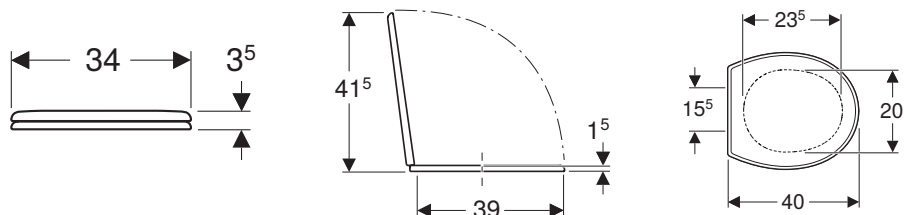

modello	colore	chiusura ammortizzata	L	H	P	art.	euro
Sedile del vaso per bambini, cerniera in acciaio	bianco	no	34	3,5	40	573334000	117.00

Può combinarsi con:

Vaso sospeso Geberit Bambini 201700000.