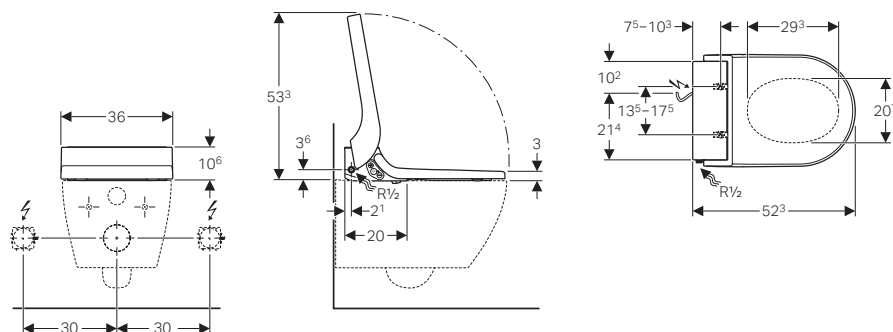

Sedile Geberit AquaClean Tuma Comfort

colore cover design	art.	euro
bianca	146.270.11.1	2000.00
acciaio inox spazzolato	146.270.FW.1	2080.00
vetro bianco	146.270.SI.1	2070.00
vetro nero	146.270.SJ.1	2070.00

Prevedere il kit per allacciamento idrico, art. 147.035.00.1, il kit tubo flessibile art. 242.413.00.1 per UP 720 e art. 243.173.00.1 per Sigma8.
In combinazione con DuoFresh, ordinare il flessibile art. 242.823.00.1

telecomando a parete	art.	euro
vetro bianco	147.038.SI.1	452.33
vetro nero	147.038.SJ.1	452.33