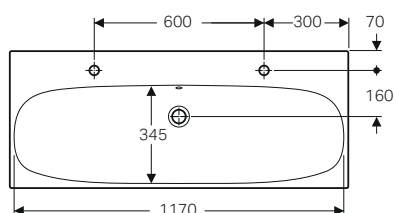

GEBERIT ACANTO LAVABI

MIX &
MATCH

Lavabo standard 120 *

modello	colore	abbinabile a mobile	art.	euro
Lavabo 120	bianco	ONE, Acanto e iCon - 120 cm	501.880.00.1	767.00

da completare con:

Kit di fissaggio (ordinare due kit)			500.121.00.1	24.00
Sifone salvaspazio d40, con piletta, azionamento a leva. Per rubinetteria con saltarello			152.074.21.1	108.58
Sifone salvaspazio d40, con piletta click clack. Per rubinetteria senza saltarello			152.075.21.1	114.72