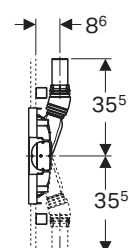

modello	art.	euro
Modello altezza 50 cm, per massetti con altezza compresa tra 90 - 250 mm (ci 50mm, 0,8 l/s)	111.591.00.2	380.16
Modello altezza 50 cm modello ristrutturazione per massetti con altezza compresa tra 65 - 90 mm (ci 30mm, 0,4 l/s)	111.593.00.2	397.22
*Modello altezza 130 cm, per massetti con altezza compresa tra 90 - 250 mm (ci 50mm, 0,8 l/s)	111.580.00.2	475.29
*Modello altezza 130 cm, modello ristrutturazione per massetti con altezza compresa tra 65 - 90 mm (ci 30mm, 0,4 l/s)	111.581.00.2	492.20

*Con supporto per miscelatore da incasso.