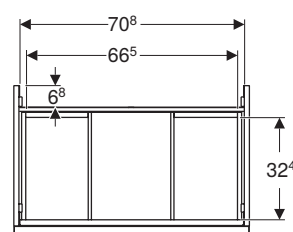

# GEBERIT ACANTO MOBILI

Mobili per lavabi standard, slim e da appoggio 60 / 75 / 90, profondità 48