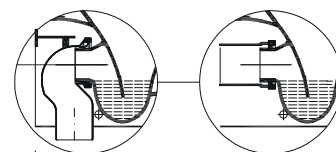

Dotazione

- Materiale di fissaggio

con raccordo
131.015.11.1

con raccordo
152.613.11.1

da 50 a 95 mm

modello	colore	risciacqua con	art.	euro
Vaso BTW	bianco	4 litri	500.861.00.1	244.00

da completare con:

Sedile in termoindurente standard	bianco		500.870.00.1	107.00
Sedile con chiusura ammortizzata	bianco		500.867.00.1	145.00