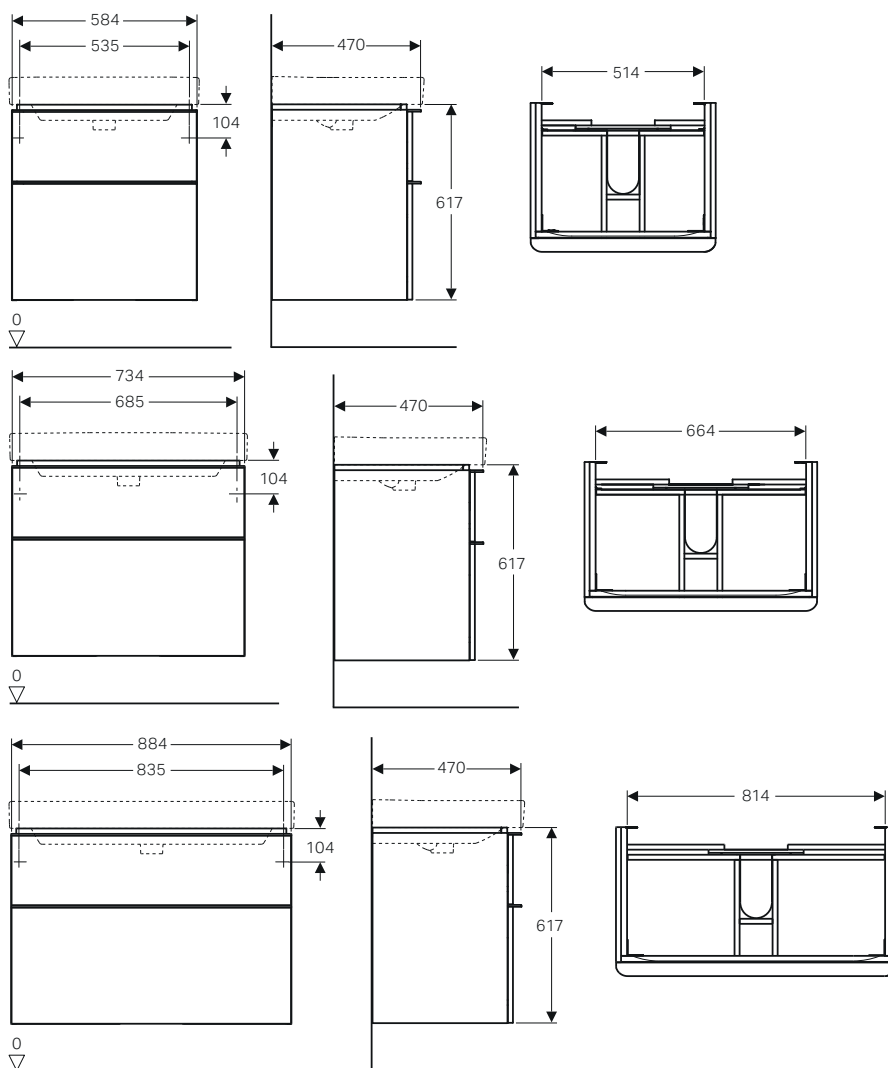

modello	colore	abbinabile a lavabo	art.	euro
Mobile lavabo 60	bianco lucido	500.229.01.1	500.352.00.1	783.00
Mobile lavabo 60	sabbia lucido	500.229.01.1	500.352.JL.1	783.00
Mobile lavabo 60	noce americano	500.229.01.1	500.352.JR.1	783.00
Mobile lavabo 60	lava opaco	500.229.01.1	500.352.JK.1	783.00
Mobile lavabo 75	bianco lucido	500.249.01.1	500.353.00.1	872.00
Mobile lavabo 75	sabbia lucido	500.249.01.1	500.353.JL.1	872.00
Mobile lavabo 75	noce americano	500.249.01.1	500.353.JR.1	872.00
Mobile lavabo 75	lava opaco	500.249.01.1	500.353.JK.1	872.00
Mobile lavabo 90	bianco lucido	500.251.01.1 - 500.250.01.1	500.354.00.1	979.00
Mobile lavabo 90	sabbia lucido	500.251.01.1 - 500.250.01.1	500.354.JL.1	979.00
Mobile lavabo 90	noce americano	500.251.01.1 - 500.250.01.1	500.354.JR.1	979.00
Mobile lavabo 90	lava opaco	500.251.01.1 - 500.250.01.1	500.354.JK.1	979.00