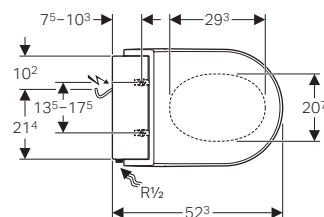

SEDILE GEBERIT AQUACLEAN TUMA CLASSIC

SORPRENDENTE E VERSATILE

Sedile Geberit AquaClean Tuma Classic