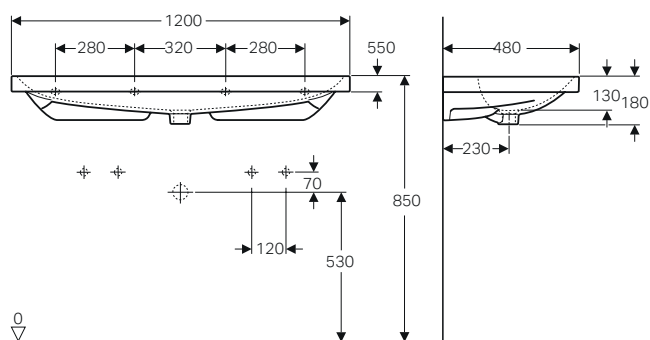

GEBERIT ACANTO LAVABI

MIX &
MATCH

Lavabo standard 120 *

modello	colore	abbinabile a mobile	art.	euro
Lavabo 120	bianco	ONE, Acanto e iCon - 120 cm	501.880.00.1	767.00

da completare con:

Kit di fissaggio (ordinare due kit)			500.121.00.1	24.00
Sifone salvaspazio d40, con piletta, azionamento a leva. Per rubinetteria con saltarello			152.074.21.1	108.58
Sifone salvaspazio d40, con piletta click clack. Per rubinetteria senza saltarello			152.075.21.1	114.72