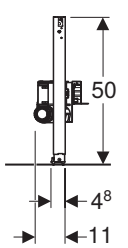

modello	art.	euro
Modello altezza 50 cm, per massetti con altezza compresa tra 90 - 250 mm (ci 50mm, 0,8 l/s)	111.591.00.2	380.16
Modello altezza 50 cm modello ristrutturazione per massetti con altezza compresa tra 65 - 90 mm (ci 30mm, 0,4 l/s)	111.593.00.2	397.22
*Modello altezza 130 cm, per massetti con altezza compresa tra 90 - 250 mm (ci 50mm, 0,8 l/s)	111.580.00.2	475.29
*Modello altezza 130 cm, modello ristrutturazione per massetti con altezza compresa tra 65 - 90 mm (ci 30mm, 0,4 l/s)	111.581.00.2	492.20

*Con supporto per miscelatore da incasso.