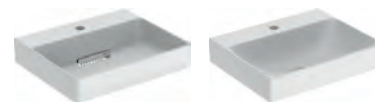

GEBERIT ONE

PIANI PER LAVABI DA APPOGGIO

MIX & MATCH

Piani Geberit ONE con taglio a destra, per lavabi da appoggio rettangolari, abbinabili a mobili ONE, Acanto, iCon