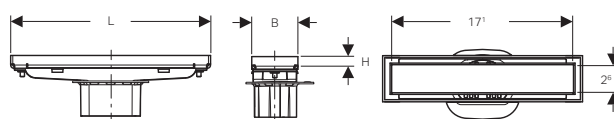

# GEBERIT CLEANLINE PERSONALIZZABILE LIBERTÀ DI SCELTA

Canaletta doccia Geberit CleanLine personalizzabile

L cm	B cm	H cm	colore	art.	euro
18,8	4,3	0,8	Personalizzabile	154.455.00.1	355.24

Dimensioni totali dell'inserto piastrella comprensive di adesivo: 17,1 x 2,6 x 0,8 cm