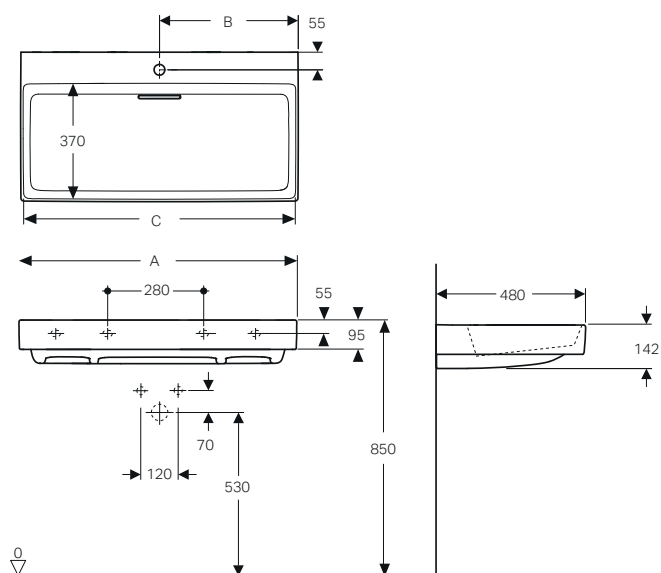

modello	colore	abbinabile a mobile	A	B	C	art.	euro
lavabo 60 SFR SFT	bianco	ONE, Acanto e iCon - 60 cm	600	301	579	505.033.00.1	644.00
lavabo 60 SFT	bianco	ONE, Acanto e iCon - 60 cm	600	301	579	505.034.00.1	644.00
lavabo 75 SFR SFT	bianco	ONE, Acanto e iCon - 75 cm	750	375	725	505.035.00.1	855.00
lavabo 75 SFT	bianco	ONE, Acanto e iCon - 75 cm	750	375	725	505.036.00.1	855.00
lavabo 90 SFR SFT	bianco	ONE, Acanto e iCon - 90 cm	900	449	871	505.037.00.1	1030.00
lavabo 90 SFT	bianco	ONE, Acanto e iCon - 90 cm	900	449	871	505.038.00.1	1030.00
lavabo 105 SFR SFT	bianco	ONE - 105 cm	1050	525	1019	505.045.00.1	1145.00
lavabo 105 SFT	bianco	ONE - 105 cm	1050	525	1019	505.046.00.1	1145.00
lavabo 120 SFR SFT	bianco	ONE, Acanto e iCon - 120 cm	1200	60	1165	505.047.00.1	1376.00
lavabo 120 SFT	bianco	ONE, Acanto e iCon - 120 cm	1200	60	1165	505.048.00.1	1376.00
lavabo 120 2FR SFT	bianco	ONE, Acanto e iCon - 120 cm	1200	60	1165	505.049.00.1	1376.00

Accessori

modello	colore	art.	euro
cover piletta magnetica lavabo 48	cromo lucido	505.082.21.1	123.00
cover piletta magnetica lavabo 48	cromo spazzolato	505.082.GH.1	123.00
cover piletta magnetica lavabo 48	nero opaco	505.082.14.1	123.00