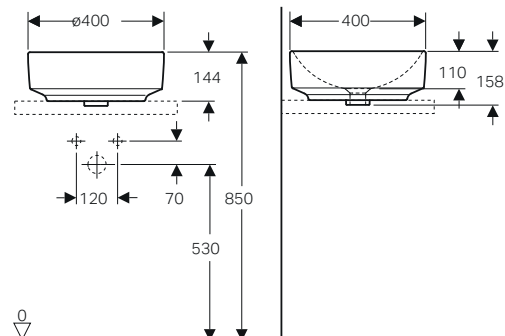

GEBERIT VARIFORM LAY ON

Lavabo da appoggio rotondo 40 / 45

- Installazione su piano

Dotazione

- Materiale di fissaggio

modello	colore	art.	euro
Lavabo appoggio rotondo 40*	bianco	500.768.01.2	270.00
Lavabo appoggio rotondo 45 CPR	bianco	500.769.01.2	270.00

*Da abbinare a piletta con scarico libero 152.080.21.1