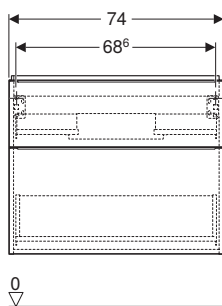

GEBERIT iCon

MOBILI PER LAVABI COMPATTI

MIX & MATCH

Mobile per lavabo compatto 60 / 75 con due cassetti

Caratteristiche

- Sospeso
- Con un cassetto
- Maniglia sostituibile
- Cassetto con chiusura ammortizzata
- Cassetto senza taglio sifone
- Resistente all'umidità

Dotazione

- Mobile per lavabo
- Materiale di fissaggio

modello	colore	abbinabile a lavabo compatto	art.	euro
Lavabo compatto 60	bianco lucido/maniglia bianco opaco	Acanto e iCon - 60 cm	502.307.01.1	855.00
Lavabo compatto 60	bianco lucido/maniglia cromo	Acanto e iCon - 60 cm	502.307.01.2	855.00
Lavabo compatto 60	bianco opaco/maniglia bianco opaco	Acanto e iCon - 60 cm	502.307.01.3	855.00
Lavabo compatto 60	lava opaco/maniglia lava opaco	Acanto e iCon - 60 cm	502.307.JK.1	855.00
Lavabo compatto 60	rovere/maniglia lava opaco	Acanto e iCon - 60 cm	502.307.JH.1	855.00
Lavabo appoggio 60	noce americano/maniglia lava opaco	Acanto e iCon - 60 cm	502.307.JR.1	855.00
Lavabo compatto 75	bianco lucido/maniglia bianco opaco	Acanto e iCon - 75 cm	502.308.01.1	960.00
Lavabo compatto 75	bianco lucido/maniglia cromo	Acanto e iCon - 75 cm	502.308.01.2	960.00
Lavabo compatto 75	bianco opaco/maniglia bianco opaco	Acanto e iCon - 75 cm	502.308.01.3	960.00
Lavabo compatto 75	lava opaco/maniglia lava opaco	Acanto e iCon - 75 cm	502.308.JK.1	960.00
Lavabo compatto 75	rovere/maniglia lava opaco	Acanto e iCon - 75 cm	502.308.JH.1	960.00
Lavabo compatto 75	noce americano/maniglia lava opaco	Acanto e iCon - 75 cm	502.308.JR.1	960.00