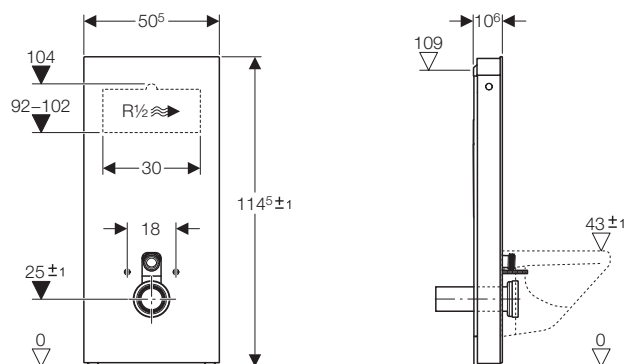

GEBERIT MONOLITH PER VASO, 114 CM

ABBINAMENTO PERFETTO

Monolith per vaso sospeso e Geberit AquaClean, 114 cm

colore / materiali

	art.	euro
Rivestimento frontale: vetro lava / alluminio nero cromato	131.031.JK.5	1495.06
Rivestimento frontale: vetro grigio sabbia / alluminio	131.031.JL.5	1495.06
Rivestimento frontale: vetro bianco / alluminio	131.031.SI.5	1495.06
Rivestimento frontale: vetro nero / alluminio nero cromato	131.031.SJ.6	1495.06