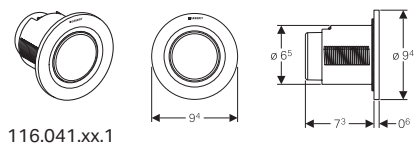

GEBERIT TIPO 01

PICCOLE PLACCHE, GRANDE LIBERTÀ

Comando pneumatico Tipo01 per Sigma8 design tasto rotondo

116.041.xx.1