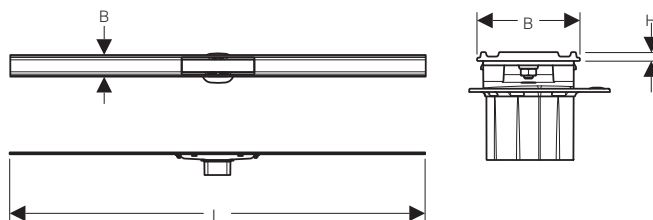

GEBERIT CLEANLINE 60 PER RIVESTIMENTI SOTTILI PROFILO MINIMAL E DEDICATO

Canaletta doccia Geberit CleanLine 60 per rivestimenti sottili

L cm	B cm	H cm	colore	art.	euro
30-90	4,7	0,4	acciaio inox spazzolato	154.458.00.1	511.91
30-130	4,7	0,4	acciaio inox spazzolato	154.459.00.1	735.94