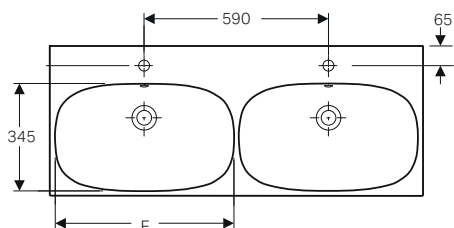

Lavabo doppio standard 120 *

modello	colore	abbinabile a mobile	A	C	D	E	F	AS	art.	euro
Lavabo doppio 120	bianco	Acanto e iCon - 120 cm	1200	168	560	600	575	795	500.627.01.2	974.00
Lavabo doppio 120 SFR	bianco	Acanto e iCon - 120 cm	1200	168	560	600	575	795	500.628.01.2	952.00

da completare con:

Kit di fissaggio (ordinare due kit)									500.121.00.1	24.00
Sifone salvaspazio d40, con piletta, azionamento a leva. Per rubinetteria con saltarello									152.074.21.1	108.58
Sifone salvaspazio d40, con piletta click clack. Per rubinetteria senza saltarello									152.075.21.1	114.72

Ceramiche disponibili anche con smalto KeraTect. Articoli su richiesta