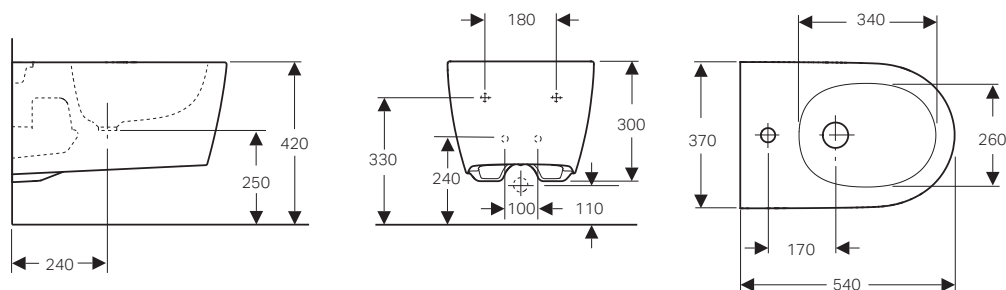

Bidet sospeso

Caratteristiche

- Regolabile in altezza, bordo superiore della ceramica 41–45 cm
- Allacciamento idrico nascosto
- Fissaggio nascosto

Dotazione

- Materiale di fissaggio
- Set disaccoppiante
- Set per allacciamento con allacciamento per lavabo Clou
- Sifone

modello	colore	materiale	art.	euro
Bidet sospeso	bianco	KeraTect	500.690.01.1	601.00
Bidet sospeso	bianco opaco		500.690.JT.1	764.00

completare con:

Moduli d'installazione Combifix e Duofix (vedi tabella pag. 259)