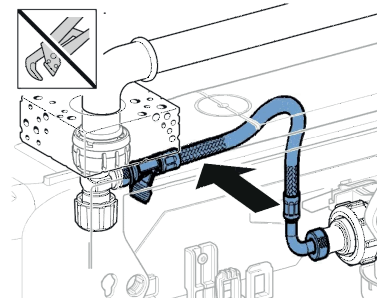

3 Collego il flessibile 243.173.00.1 al rubinetto di intercettazione