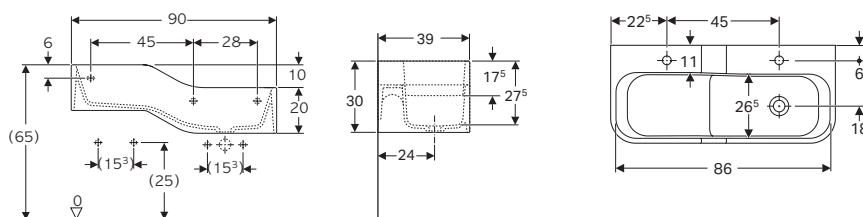

da completare con:

Kit di fissaggio a parete (ordinare 2 kit)	500.121.00.1	24.00
--------------------------------------------	--------------	-------

Lavabo e spazio giochi Geberit Bambini, con due zone lavabo, lavabo più basso a destra\*