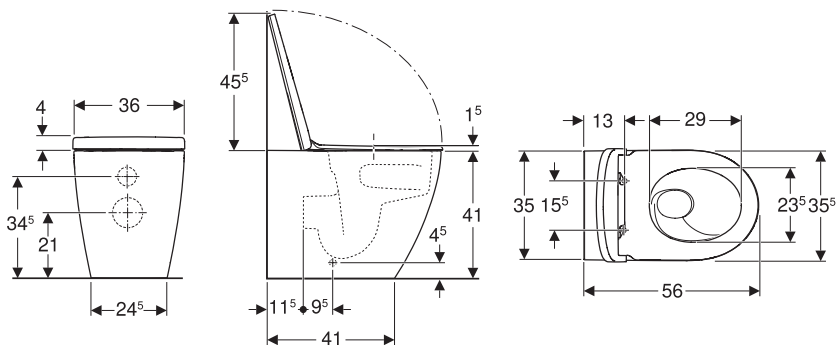

GEBERIT iCon

VASO A FILO PARETE CON TECNOLOGIA TURBOFLUSH

Vaso a pavimento TurboFlush con sedile ammortizzato e sgancio rapido

modello	colore	risciacqua con	art.	euro
vaso a pavimento TurboFlush con sedile	bianco	4 litri	503.080.00.1	677.00
vaso a pavimento TurboFlush con sedile	bianco opaco	4 litri	503.080.JT.1	840.00

da completare con:

Curva a 90°	131.015.11.1	74.00
Set allacciamento scarico verticale per vaso a pavimento	152.063.00.1	104.08
Manicotto per vaso a pavimento con scarico a parete 210 mm	131.083.16.1	23.55
Set allacciamento scarico a parete 180/210 mm	152.062.00.1	45.55
Curva a S	131.199.11.1	67.66

Caratteristiche

- Scarico, orizzontale o verticale
- A filo parete
- Sedile del vaso in duroplast
- Coperchio del vaso avvolgente

Dotazione

- Materiale di fissaggio
- Sedile ammortizzato a sgancio rapido