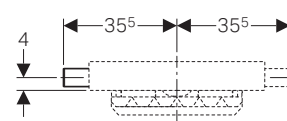

modello	art.	euro
Per massetti con altezza compresa tra 90 - 200 mm (ci 50mm, 0,8 l/s)	457.534.00.1	414.13
Modello ristrutturazione per massetti con altezza compresa tra 65 - 90 mm (ci 30mm, 0,4 l/s)	457.536.00.1	431.11