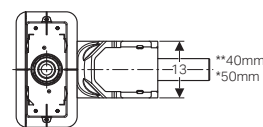

modello	art.	euro
per massetti con altezza compresa tra 90 e 220 mm (ci 50 mm, 0,8 l/s)	154.150.00.1	263.63
modello ristrutturazione per massetti con altezza compresa tra 65 e 90 mm (ci 30mm, 0,4 l/s)	154.152.00.1	263.63

*per 154.150.00.1

**per 154.152.00.1