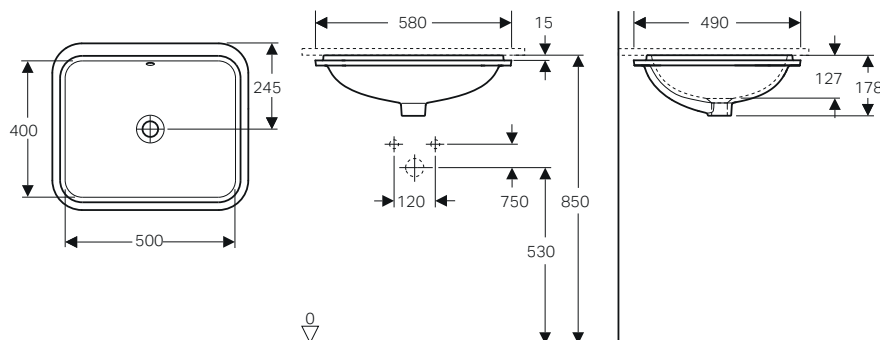

Lavabi sottopiano da incasso rettangolare 45 / 50

Installazione sottopiano a incasso. Kit di fissaggio incluso

modello	colore	art.	euro
Lavabo sottopiano incasso rettangolare 45x35	bianco	500.760.01.2	160.00
Lavabo sottopiano incasso rettangolare 50x40	bianco	500.764.01.2	168.00

Richiedere la dima di taglio prima di effettuare il taglio sul piano.