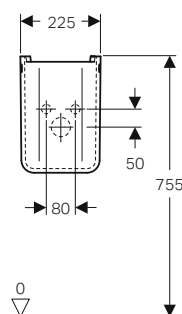

## Colonna e semicolonna

Per lavabi 55 / 60 / 65 / 70. Completa di kit di fissaggio

modello	colore	art.	euro
Colonna	bianco	500.853.00.1	91.00
Semicolonna	bianco	500.864.00.1	91.00

↑  
Geberit Fantasia  
Vaso sospeso  
Bidet sospeso  
Placca di comando  
Geberit Sigma20 design tasto squadrato  
cromosatinato