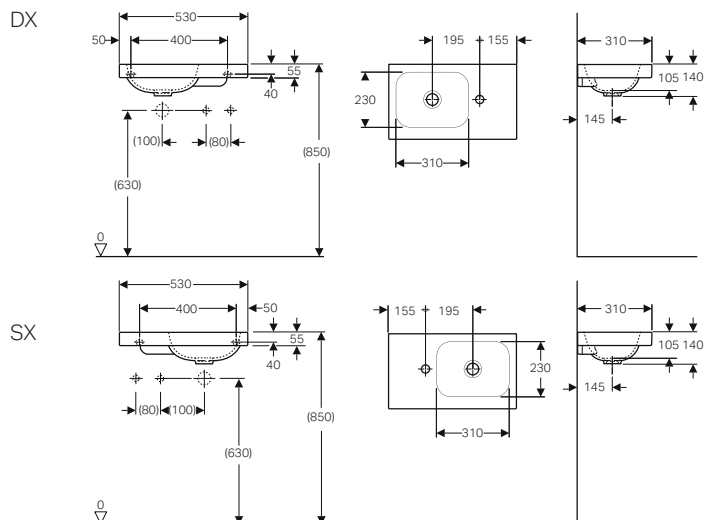

Lavamani con ripiano 53 *

Caratteristiche

- Abbinabile a mobile
- Asimmetrico
- Con superficie da appoggio

modello	colore	abbinabile a mobile	art.	euro
Lavamani ripiano DX 53	bianco	iCon - 53 cm	501.832.00.1	269.00
Lavamani ripiano DX 53 SFR	bianco	iCon - 53 cm	501.832.00.3	269.00
Lavamani ripiano SX 53	bianco	iCon - 53 cm	501.833.00.1	269.00
Lavamani ripiano SX 53 SFR	bianco	iCon - 53 cm	501.833.00.3	269.00
Lavamani ripiano DX 53	bianco opaco	iCon - 53 cm	501.832.JT.1	358.00
Lavamani ripiano SX 53	bianco opaco	iCon - 53 cm	501.833.JT.1	358.00

da completare con:

Kit di fissaggio					500.121.00.1	24.00
Sifone salvaspazio d40					151.117.11.1	55.87
Sifone salvaspazio d40, scarico libero. Per rubinetteria senza saltarello					152.093.21.1	90.15

* In combinazione con mobile, completare il lavabo con sifone salvaspazio compatto. vedi tabella abbinamenti pag. 290
Ceramiche disponibili anche con smalto KeraTect. Articoli su richiesta