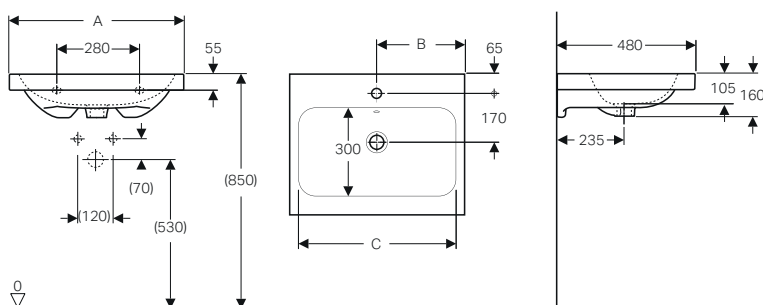

### Caratteristiche

- Installazione a parete
- Lato inferiore e posteriore rettificato
- Per il montaggio su piani lavabo o su mobile iCon, ONE e Acanto

modello	colore	abbinabile a mobile	A	B	C	art.	euro
Lavabo appoggio 60	bianco	ONE, Acanto e iCon - 60 cm	600	300	540	501.847.00.1	318.00
Lavabo appoggio 60	bianco opaco	ONE, Acanto e iCon - 60 cm	600	300	540	501.847.JT.1	427.00
Lavabo appoggio 75	bianco	ONE, Acanto e iCon - 75 cm	750	375	680	501.848.00.1	470.00
Lavabo appoggio 75	bianco opaco	ONE, Acanto e iCon - 75 cm	750	375	680	501.848.JT.1	579.00