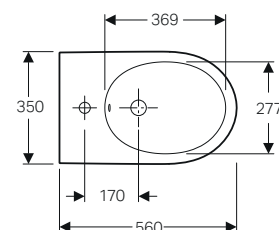

Bidet a pavimento

modello	colore	art.	euro
bidet a pavimento	bianco	502.384.00.1	283.00
bidet a pavimento	bianco opaco	502.384.JT.1	446.00

Caratteristiche

- A filo parete
- Disponibile per rubinetteria monoforo
- Allacciamento idrico nascosto

Dotazione

- Materiale di fissaggio

Ceramiche disponibili anche con smalto KeraTect. Articoli su richiesta