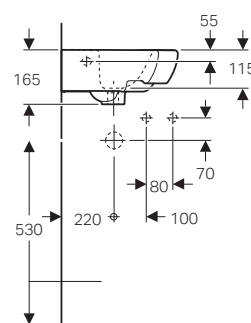

GEBERIT SELNOVA LAVABO

Lavamani 41 / 45 / 50

modello	colore	art.	euro
Lavamani 41 ad angolo	bianco	500.326.01.1	65.00
Lavamani 45	bianco	500.324.01.7	72.00
Lavamani 50	bianco	500.295.01.7	94.00

da completare con:

Kit di fissaggio		500.122.00.1	20.00