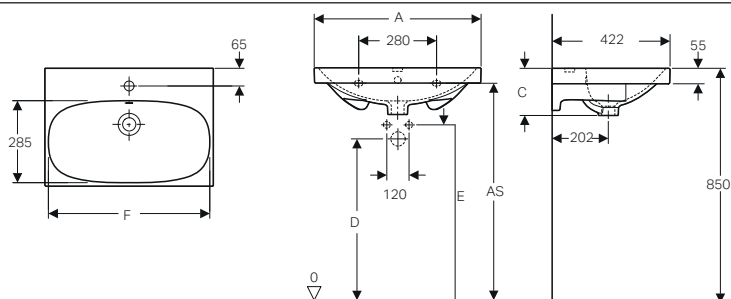

Lavabo compatto 60 / 75 *

modello	colore	abbinabile a mobile compatto	A	C	D	E	F	AS	art.	euro
Lavabo compatto 60	bianco	Acanto e iCon - 60 cm	600	168	560	600	570	795	500.631.01.2	276.00
Lavabo compatto 75	bianco	Acanto e iCon - 75 cm	750	168	560	600	570	795	500.632.01.2	495.00

da completare con:

Kit di fissaggio									500.121.00.1	24.00
Sifone salvaspazio d40, con piletta, azionamento a leva. Per rubinetteria con saltarello									152.074.21.1	108.58
Sifone salvaspazio d40, con piletta click clack. Per rubinetteria senza saltarello									152.075.21.1	114.72