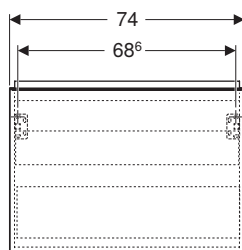

GEBERIT ACANTO MOBILI

Mobili per lavabi standard, slim e da appoggio 60 / 75 / 90, profondità 48

Caratteristiche

- Resistente all'umidità
- Cassettone con chiusura ammortizzata
- Maniglia in alluminio
- Cassetto interno

modello	colore	abbinabile a lavabo	art.	euro
Mobile lavabo 60	bianco lucido	ONE, Acanto e iCon - 60 cm	503.003.01.1	826.00
Mobile lavabo 60	vetro bianco	ONE, Acanto e iCon - 60 cm	503.003.01.2	900.00
Mobile lavabo 60	bianco opaco	ONE, Acanto e iCon - 60 cm	503.003.01.3	826.00
Mobile lavabo 60	rovere	ONE, Acanto e iCon - 60 cm	503.003.JH.1	826.00
Mobile lavabo 60	lava opaco	ONE, Acanto e iCon - 60 cm	503.003.JK.1	826.00
Mobile lavabo 60	vetro lava	ONE, Acanto e iCon - 60 cm	503.003.JK.2	900.00
Mobile lavabo 60	noce	ONE, Acanto e iCon - 60 cm	503.003.JR.1	826.00
Mobile lavabo 75	bianco lucido	ONE, Acanto e iCon - 75 cm	503.004.01.1	934.00
Mobile lavabo 75	vetro bianco	ONE, Acanto e iCon - 75 cm	503.004.01.2	1013.00
Mobile lavabo 75	bianco opaco	ONE, Acanto e iCon - 75 cm	503.004.01.3	934.00
Mobile lavabo 75	rovere	ONE, Acanto e iCon - 75 cm	503.004.JH.1	934.00
Mobile lavabo 75	lava opaco	ONE, Acanto e iCon - 75 cm	503.004.JK.1	934.00
Mobile lavabo 75	vetro lava	ONE, Acanto e iCon - 75 cm	503.004.JK.2	1013.00
Mobile lavabo 75	noce	ONE, Acanto e iCon - 75 cm	503.004.JR.1	934.00
Mobile lavabo 90	bianco lucido	ONE, Acanto e iCon - 90 cm	503.005.01.1	1052.00
Mobile lavabo 90	vetro bianco	ONE, Acanto e iCon - 90 cm	503.005.01.2	1128.00
Mobile lavabo 90	bianco opaco	ONE, Acanto e iCon - 90 cm	503.005.01.3	1052.00
Mobile lavabo 90	rovere	ONE, Acanto e iCon - 90 cm	503.005.JH.1	1052.00
Mobile lavabo 90	lava opaco	ONE, Acanto e iCon - 90 cm	503.005.JK.1	1052.00
Mobile lavabo 90	vetro lava	ONE, Acanto e iCon - 90 cm	503.005.JK.2	1128.00
Mobile lavabo 90	noce	ONE, Acanto e iCon - 90 cm	503.005.JR.1	1052.00