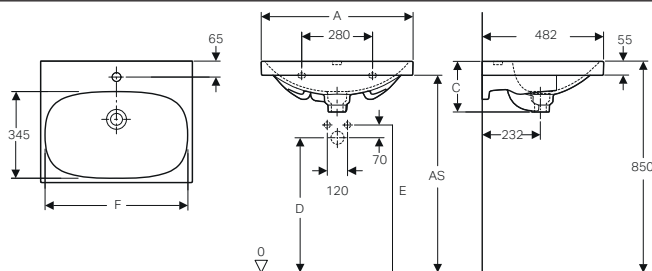

GEBERIT ACANTO LAVABI

MIX &
MATCH

Lavabo standard 60 / 75 *

modello	colore	abbinabile a mobile	A	C	D	E	F	AS	art.	euro
Lavabo 60	bianco	ONE, Acanto e iCon - 60 cm	600	170	570	600	570	795	500.620.01.2	251.00
Lavabo 75	bianco	ONE, Acanto e iCon - 75 cm	750	170	570	600	570	795	500.622.01.2	457.00

da completare con:

Kit di fissaggio									500.121.00.1	24.00
Sifone salvaspazio d40, con piletta, azionamento a leva. Per rubinetteria con saltarello									152.074.21.1	108.58
Sifone salvaspazio d40, con piletta click clack. Per rubinetteria senza saltarello									152.075.21.1	114.72