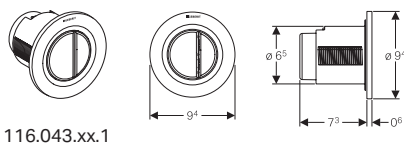

GEBERIT TIPO 01

PICCOLE PLACCHE, GRANDE LIBERTÀ

Comando pneumatico Tipo01 per Sigma8 design tasto rotondo

colore	tipologia	art.	euro
bianco	da incasso monotasto	116.041.11.1	84.67
cromato	da incasso monotasto	116.041.21.1	99.76
cromo satinato	da incasso monotasto	116.041.JQ.1	111.86
bianco	da incasso doppiotasto	116.043.11.1	90.72
cromato	da incasso doppiotasto	116.043.21.1	105.83
cromo satinato	da incasso doppiotasto	116.043.JQ.1	119.00
bianco	da incasso doppiotasto esteso	116.045.11.1	90.72
bianco	esterno monotasto	116.047.11.1	90.72
bianco	esterno doppiotasto	116.049.11.1	99.76

Comando pneumatico Tipo01 per Sigma12 e Omega design tasto rotondo

colore	tipologia	art.	euro
bianco	da incasso monotasto	116.040.11.1	84.67
cromato	da incasso monotasto	116.040.21.1	99.76
cromo satinato	da incasso monotasto	116.040.JQ.1	111.86
bianco	da incasso doppiotasto	116.042.11.1	90.72
cromato	da incasso doppiotasto	116.042.21.1	105.83
cromo satinato	da incasso doppiotasto	116.042.JQ.1	119.00
bianco	da incasso doppiotasto esteso	116.044.11.1	90.72
bianco	esterno monotasto	116.046.11.1	90.72
bianco	esterno doppiotasto	116.048.11.1	99.76