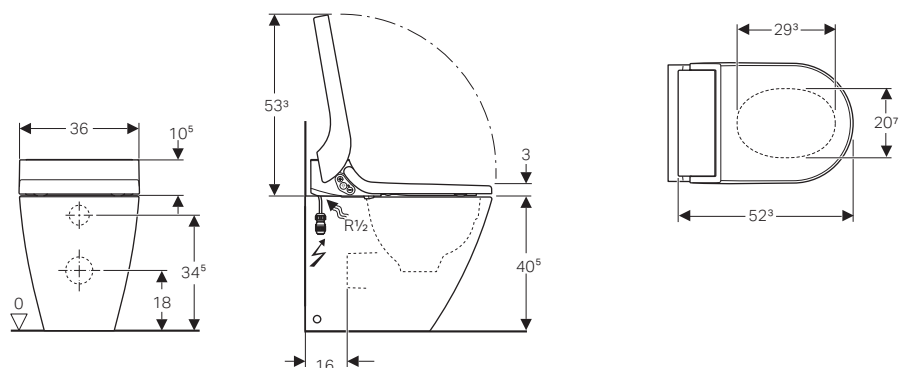

GEBERIT AQUACLEAN TUMA A PAVIMENTO

GUSTO CONTEMPORANEO

Set completo Geberit AquaClean Tuma Comfort vaso a pavimento

colore cover design	materiale ceramica	art.	euro
bianco	Keratect	146.310.11.1	2610.00
acciaio inox spazzolato	Keratect	146.310.FW.1	2670.00
vetro nero	Keratect	146.310.SJ.1	2650.00
vetro bianco	Keratect	146.310.SI.1	2650.00

Prevedere punto acqua aggiuntivo e punto luce.

telecomando a parete	art.	euro
vetro bianco	147.038.SI.1	452.33
vetro nero	147.038.SJ.1	452.33

Telecomando a parete solo per Geberit AquaClean Tuma Comfort