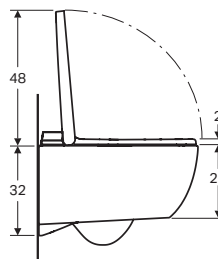

GEBERIT AQUACLEAN ALBA SOSPESO

SEMPLICE E PIACEVOLE

Geberit AquaClean Alba sospeso

ceramica	colore carter	materiale	art.	euro
bianco lucido	bianco lucido	Keratect	146.350.01.1	1000.00

Prevedere il kit tubo flessibile per allacciamento idrico, art. 242.413.00.1 per UP 720 e art. 243.173.00.1 per Sigma8.
In combinazione con DuoFresh, ordinare solo il flessibile art. 242.823.00.1