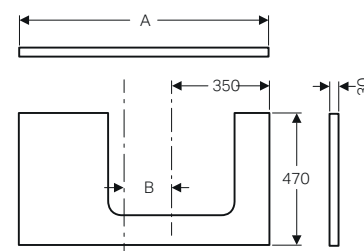

modello	colore	A	B	art.	euro
Piano per lavabo	bianco lucido laccato	900	95	505.323.00.1	384.00
Piano per lavabo	bianco opaco laccato	900	95	505.323.00.2	384.00
Piano per lavabo	lava opaco laccato	900	95	505.323.00.3	384.00
Piano per lavabo	rovere melaminico	900	95	505.323.00.5	384.00
Piano per lavabo	noce americano melaminico	900	95	505.323.00.6	384.00
Piano per lavabo	bianco lucido laccato	1050	168	505.324.00.1	404.00
Piano per lavabo	bianco opaco laccato	1050	168	505.324.00.2	404.00
Piano per lavabo	lava opaco laccato	1050	168	505.324.00.3	404.00
Piano per lavabo	rovere melaminico	1050	168	505.324.00.5	404.00
Piano per lavabo	noce americano melaminico	1050	168	505.324.00.6	404.00
Piano per lavabo	bianco lucido laccato	1200	242	505.325.00.1	468.00
Piano per lavabo	bianco opaco laccato	1200	242	505.325.00.2	468.00
Piano per lavabo	lava opaco laccato	1200	242	505.325.00.3	468.00
Piano per lavabo	rovere melaminico	1200	242	505.325.00.5	468.00
Piano per lavabo	noce americano melaminico	1200	242	505.325.00.6	468.00

da abbinare a supporto portasalviette Geberit ONE per installazione senza mobile

Piani Geberit ONE in Dekton con taglio a destra, per lavabi da appoggio rettangolari

modello	colore	spessore	A	B	art.	euro
Piano per lavabo	marmo bianco satinato	20	1200	242	505.155.00.1	2468.00
Piano per lavabo	marmo nero satinato	20	1200	242	505.155.00.2	2468.00

piano in Dekton da abbinare solo a mobile per lavabi standard Geberit ONE, Acanto, iCon