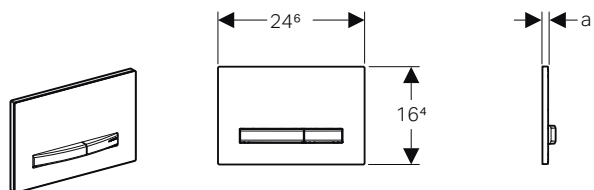

GEBERIT SIGMA50

ELEGANZA RAFFINATA

Placche di comando Sigma50 design tasto squadrato

- Doppio tasto
- Dimensioni: 246 x 164 mm
- Spessore max. personalizzazione 3-4 mm

colore	materiali	a	art.	euro
bianco / nero cromato	lega di metallo pressofuso / PMMA	1,3	115.671.11.2	610.64
nero intenso RAL 9005 / nero cromato	lega di metallo pressofuso / PMMA	1,3	115.671.DW.2	610.64
ardesia mustang / nero cromato	lega di metallo pressofuso / pietra naturale	1,4	115.671.JM.2	768.74
effetto cemento* / nero cromato	lega di metallo pressofuso / ceramica	1,4	115.671.JV.2	768.74
nero cromato / nero cromato, trattamento antimpronta	lega di metallo pressofuso	1,4	115.671.QD.2	775.88
personalizzabile / nero cromato	lega di metallo pressofuso	1,0	115.671.00.2	610.64

*Termine di consegna di 6 settimane