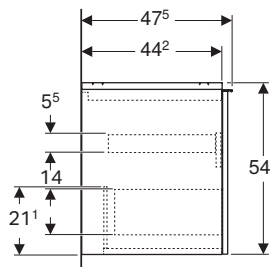

# GEBERIT ACANTO MOBILI

Mobili per lavabi standard, slim e da appoggio 60 / 75 / 90, profondità 48