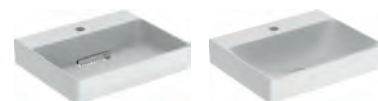

GEBERIT ONE

PIANI PER LAVABI DA APPOGGIO

MIX & MATCH

Piani Geberit ONE con taglio a sinistra, per lavabi da appoggio rettangolari, abbinabili a mobili ONE, Acanto, iCon