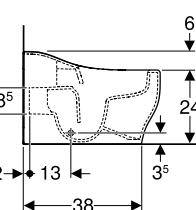

Vaso a pavimento a cacciata Geberit Bambini, per bambini piccoli, Rimfree® \*

modello	colore	larghezza	altezza	profondità	art.	euro
Vaso a pavimento cacciata Rimfree® H24	bianco	27,5	30	44	502.965.00.1	317.00