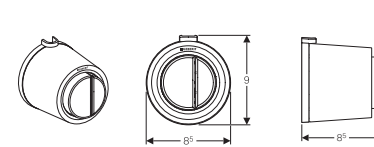

116.047.11.1

116.049.11.1

colore	tipologia	art.	euro
bianco	da incasso monotasto	116.041.11.1	84.67
cromato	da incasso monotasto	116.041.21.1	99.76
cromo satinato	da incasso monotasto	116.041.JQ.1	111.86
bianco	da incasso doppiotasto	116.043.11.1	90.72
cromato	da incasso doppiotasto	116.043.21.1	105.83
cromo satinato	da incasso doppiotasto	116.043.JQ.1	119.00
bianco	da incasso doppiotasto esteso	116.045.11.1	90.72
bianco	esterno monotasto	116.047.11.1	90.72
bianco	esterno doppiotasto	116.049.11.1	99.76