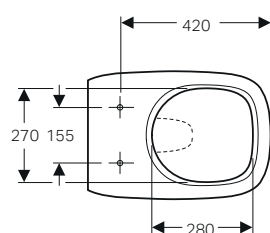

Rimfree

modello	colore	risciacqua con	art.	euro
Vaso sospeso Rimfree®	bianco	4 litri	500.908.00.1	253.00
Vaso sospeso	bianco	6 litri	500.869.00.1	203.00

da completare con:

Sedile in termoindurente standard	bianco		500.870.00.1	107.00
Sedile con chiusura ammortizzata	bianco		500.867.00.1	145.00