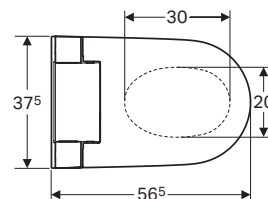

GEBERIT AQUACLEAN ALBA SOSPESO

SEMPLICE E PIACEVOLE

Geberit AquaClean Alba sospeso

ceramica	colore carter	materiale	art.	euro
bianco lucido	bianco lucido	Keratect	146.350.01.1	1000.00

Prevedere il kit tubo flessibile per allacciamento idrico, art. 242.413.00.1 per UP 720 e art. 243.173.00.1 per Sigma8.
In combinazione con DuoFresh, ordinare solo il flessibile art. 242.823.00.1