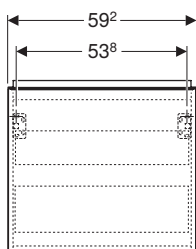

Caratteristiche

- Resistente all'umidità
- Cassettone con chiusura ammortizzata
- Maniglia in alluminio
- Cassetto interno

modello	colore	abbinabile a lavabo	art.	euro
Mobile lavabo 60	bianco lucido	ONE, Acanto e iCon - 60 cm	503.003.01.1	826.00
Mobile lavabo 60	vetro bianco	ONE, Acanto e iCon - 60 cm	503.003.01.2	900.00
Mobile lavabo 60	bianco opaco	ONE, Acanto e iCon - 60 cm	503.003.01.3	826.00
Mobile lavabo 60	rovere	ONE, Acanto e iCon - 60 cm	503.003.JH.1	826.00
Mobile lavabo 60	lava opaco	ONE, Acanto e iCon - 60 cm	503.003.JK.1	826.00
Mobile lavabo 60	vetro lava	ONE, Acanto e iCon - 60 cm	503.003.JK.2	900.00
Mobile lavabo 60	noce	ONE, Acanto e iCon - 60 cm	503.003.JR.1	826.00
Mobile lavabo 75	bianco lucido	ONE, Acanto e iCon - 75 cm	503.004.01.1	934.00
Mobile lavabo 75	vetro bianco	ONE, Acanto e iCon - 75 cm	503.004.01.2	1013.00
Mobile lavabo 75	bianco opaco	ONE, Acanto e iCon - 75 cm	503.004.01.3	934.00
Mobile lavabo 75	rovere	ONE, Acanto e iCon - 75 cm	503.004.JH.1	934.00
Mobile lavabo 75	lava opaco	ONE, Acanto e iCon - 75 cm	503.004.JK.1	934.00
Mobile lavabo 75	vetro lava	ONE, Acanto e iCon - 75 cm	503.004.JK.2	1013.00
Mobile lavabo 75	noce	ONE, Acanto e iCon - 75 cm	503.004.JR.1	934.00
Mobile lavabo 90	bianco lucido	ONE, Acanto e iCon - 90 cm	503.005.01.1	1052.00
Mobile lavabo 90	vetro bianco	ONE, Acanto e iCon - 90 cm	503.005.01.2	1128.00
Mobile lavabo 90	bianco opaco	ONE, Acanto e iCon - 90 cm	503.005.01.3	1052.00
Mobile lavabo 90	rovere	ONE, Acanto e iCon - 90 cm	503.005.JH.1	1052.00
Mobile lavabo 90	lava opaco	ONE, Acanto e iCon - 90 cm	503.005.JK.1	1052.00
Mobile lavabo 90	vetro lava	ONE, Acanto e iCon - 90 cm	503.005.JK.2	1128.00
Mobile lavabo 90	noce	ONE, Acanto e iCon - 90 cm	503.005.JR.1	1052.00