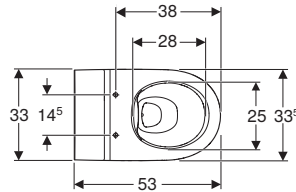

GEBERIT BAMBINI

VASI A PAVIMENTO

Vaso a pavimento a cacciata Geberit Bambini, per l'infanzia, Rimfree®, per sedile del vaso*

modello	colore	larghezza	altezza	profondità	art.	euro
Vaso a pavimento a cacciata Rimfree® H30	bianco	33,5	36,5	53	502.966.00.1	284.00

Vaso a pavimento a cacciata Geberit Bambini, per bambini piccoli, Rimfree® *