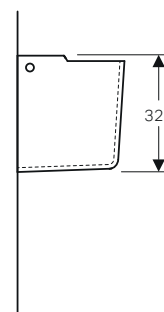

## Colonna e semicolonna

Per lavabi 55 / 60 / 65 / 70. Completa di kit di fissaggio

modello	colore	art.	euro
Colonna	bianco	500.853.00.1	91.00
Semicolonna	bianco	500.864.00.1	91.00

↑  
Geberit Fantasia  
Vaso sospeso  
Bidet sospeso  
Placca di comando  
Geberit Sigma20 design tasto squadrato  
cromosatinato