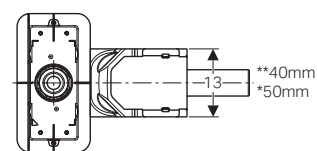

Set grezzo per canalette Geberit CleanLine

modello	art.	euro
per massetti con altezza compresa tra 90 e 220 mm (ci 50 mm, 0,8 l/s)	154.150.00.1	263.63
modello ristrutturazione per massetti con altezza compresa tra 65 e 90 mm (ci 30mm, 0,4 l/s)	154.152.00.1	263.63

*per 154.150.00.1

**per 154.152.00.1