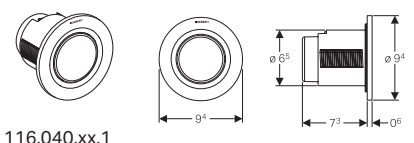

Comando pneumatico Tipo01 per Sigma12 e Omega design tasto rotondo

116.040.xx.1