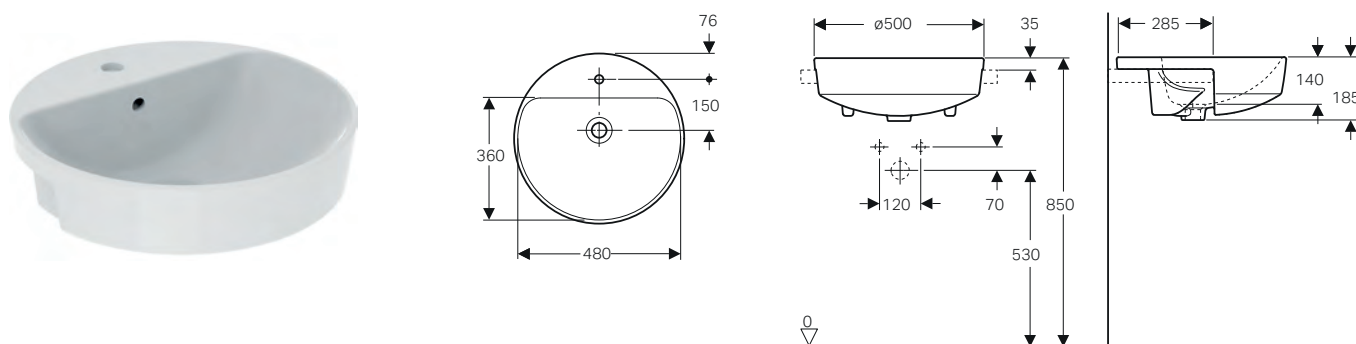

GEBERIT VARIFORM IN SET

Lavabo semincasso rotondo 50

Disponibile per rubinetteria monoforo. Installazione a semi-incasso su piano. Kit di fissaggio incluso

modello	colore	art.	euro
Lavabo semincasso rotondo 50 CPR	bianco	500.782.01.2	234.00

Richiedere la dima di taglio prima di effettuare il taglio sul piano.

Lavabo semincasso quadrato 55

Disponibile per rubinetteria monoforo. Installazione a semi-incasso su piano. Kit di fissaggio incluso