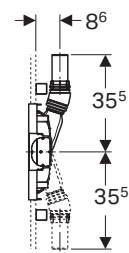

111.593.00.2