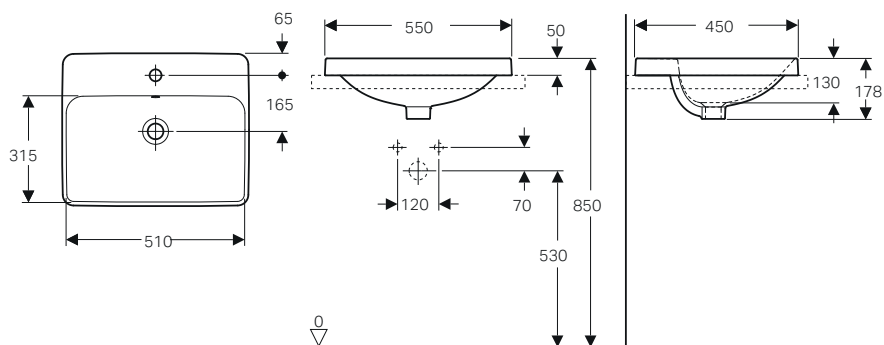

modello	colore	art.	euro
Lavabo sopra piano incasso rettangolare 55x40	bianco	500.736.01.2	164.00
Lavabo sopra piano incasso rettangolare 55x45 CPR	bianco	500.740.01.2	164.00

Richiedere la dima di taglio prima di effettuare il taglio sul piano.