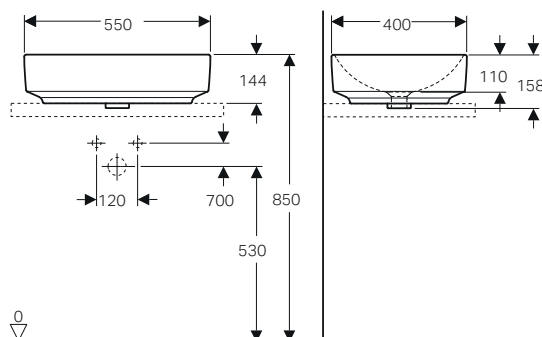

Lavabo da appoggio ovale 55 / 60

- Installazione su piano

Dotazione

- Materiale di fissaggio

modello	colore	art.	euro
Lavabo appoggio ovale 55x40*	bianco	500.771.01.2	293.00
Lavabo appoggio ovale 60x45 CPR	bianco	500.772.01.2	306.00

*Da abbinare a piletta con scarico libero 152.080.21.1