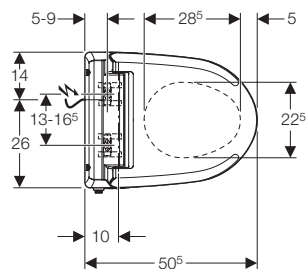

GEBERIT AQUACLEAN 4000

L'IGIENE PER OGNI CASA

Geberit AquaClean 4000

colore

bianco

art.

146.130.11.1

euro

690.00

Verificare la compatibilità delle ceramiche, adatto solo per vasi con fori passanti.