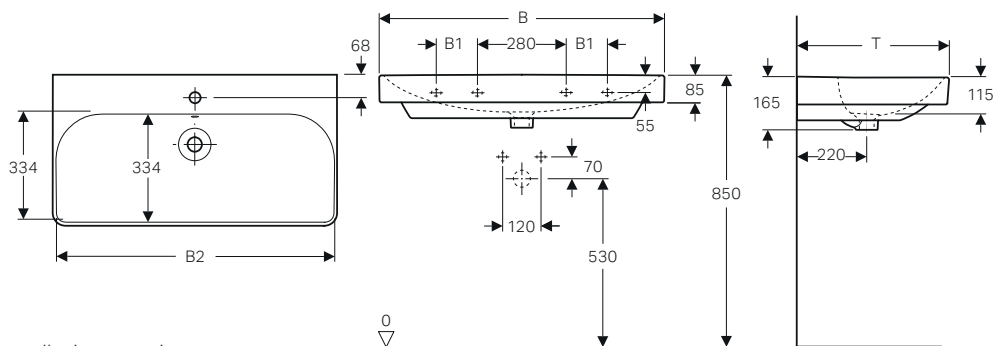

GEBERIT SMYLE

LAVABO RETTANGOLARE

Lavabo 55 / 60 / 75 / 90 / 120

Caratteristiche

- Fissaggio a parete e predisposizione per installazione su piano

modello	abbinabile a mobile	B	B1	B2	T	art	euro
Lavabo 55	500.365.XX.X - 500.366.XX.X	550				500.259.01.1	155.00
Lavabo 60	500.352.XX.X	600				500.229.01.1	169.00
Lavabo 75	500.353.XX.X	750				500.249.01.1	244.00
Lavabo 90	500.354.XX.X	900	130	868	480	500.251.01.1	300.00
Lavabo 90 senza foro rubinetteria	500.354.XX.X	900	130	868	480	500.250.01.1	300.00
Lavabo 120 1 foro	500.355.XX.X	1200	280	1168	480	500.226.01.1	357.00
Lavabo 120 2 fori	500.355.XX.X	1200	280	1168	480	500.253.01.1	357.00
Lavabo 120 senza foro rubinetteria	500.355.XX.X	1200	280	1168	480	500.225.01.1	357.00

da completare con:

Kit di fissaggio						500.121.00.1	24.00