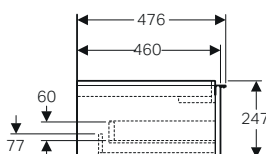

GEBERIT iCon

MOBILI PER LAVABI

MIX & MATCH

Mobile per lavabo 60 / 75 / 90 / 120 con un cassetto

Caratteristiche

- Sospeso
- Con un cassetto
- Maniglia sostituibile
- Cassetto con chiusura ammortizzata
- Cassetto senza taglio sifone
- Resistente all'umidità

Dotazione

- Mobile per lavabo
- Materiale di fissaggio