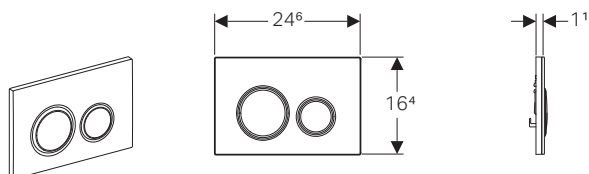

GEBERIT SIGMA50

SEMPLICEMENTE CLASSICA

Placche di comando Sigma50 design tasto rotondo

- Doppio tasto
- Dimensioni: 246 x 164 mm
- Spessore max. personalizzazione 4 mm

colore	materiale	art.	euro
lava / cromo	lega di metallo pressofuso	115.884.JK.1	359.59
grigio sabbia / cromo	lega di metallo pressofuso / vetro	115.884.JL.1	359.59
ardesia / cromo	lega di metallo pressofuso / pietra naturale	115.884.JM.1	445.86
effetto cemento* / cromo	lega di metallo pressofuso / ceramica	115.884.JV.1	451.70
bianco / cromo	lega di metallo pressofuso / vetro	115.884.SI.1	359.59
nero / cromo	lega di metallo pressofuso / vetro	115.884.SJ.1	359.59
personalizzabile / cromo	lega di metallo pressofuso	115.884.OO.1	287.65

* Termine di consegna di 6 settimane per l'art.115.884.JV.1

- Sette varianti di colore.
- Doppio risciacquo con risparmio idrico.
- Superficie realizzata in vetro, in pietra naturale e in ceramica
- Telaio base realizzato in resistente zinco pressofuso.
- Design senza cornice.
- Finitura personalizzabile.