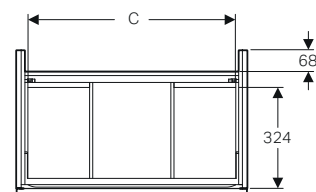

GEBERIT iCon

MOBILI PER LAVABI

MIX & MATCH

Mobile per lavabo 60 / 75 / 90 / 120 con due cassetti

Caratteristiche

- Sospeso
- Con due cassetti
- Maniglia sostituibile
- Cassetto con chiusura ammortizzata
- Cassetto senza taglio sifone
- Resistente all'umidità

Dotazione

- Materiale di fissaggio