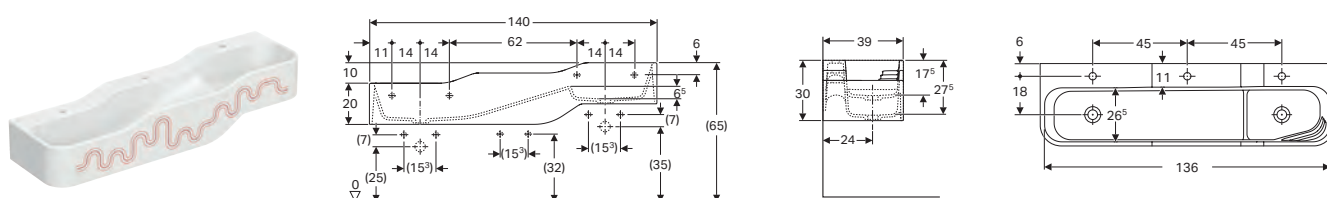

da completare con:

Kit di fissaggio a parete (ordinare 3 kit)	500.121.00.1	24.00
--------------------------------------------	--------------	-------

Lavabo e spazio giochi Geberit Bambini, con tre zone lavabo, lavabo più basso a sinistra\*