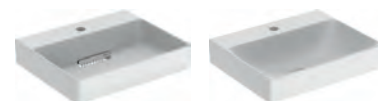

GEBERIT ONE

PIANI PER LAVABI DA APPOGGIO

MIX & MATCH

Piani Geberit ONE con taglio doppio, per lavabi da appoggio rettangolari, abbinabili a mobili ONE, Acanto, iCon