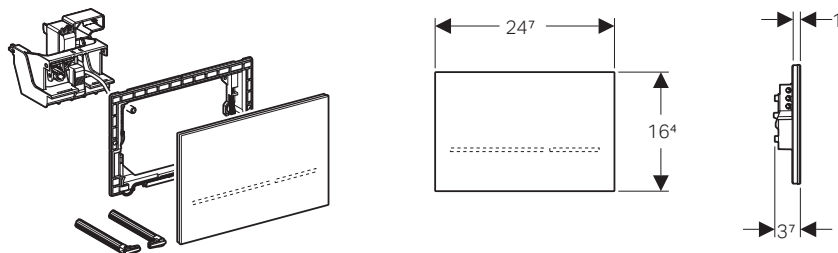

GEBERIT SIGMA80

RISCIACQUO "NO-TOUCH"

Placca di comando Sigma80 design tasto squadrato

- Tecnologia LED
- Doppio tasto
- Dimensioni: 247 x 164 mm

Modello per cassetta di risciacquo Sigma 8 cm (serie 2016)

colore / materiali	art.	euro
vetro nero	116.092.SG.6	1351.60
vetro a specchio	116.092.SM.6	1351.60

Per UP720 ordinare il sollevatore art. 242.424.00.1 e il ricambio della placca Sigma 80 (4.1V) art.242.618.xx.1

Modello per cassetta di risciacquo Sigma 12 cm

colore / materiali	art.	euro
vetro nero	116.090.SG.6	1351.60
vetro a specchio	116.090.SM.6	1351.60