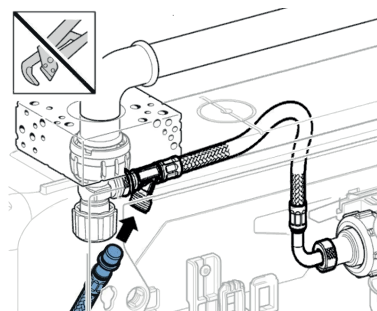

4 Collego il flessibile lungo all'estremità filettata del 243.173.00.1