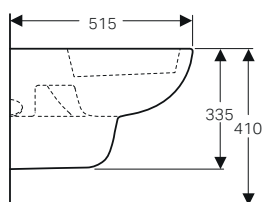

Rimfree

modello	colore	risciacqua con	art.	euro
Vaso sospeso Rimfree®	bianco	4 litri	500.908.00.1	253.00
Vaso sospeso	bianco	6 litri	500.869.00.1	203.00

da completare con:

Sedile in termoindurente standard	bianco		500.870.00.1	107.00
Sedile con chiusura ammortizzata	bianco		500.867.00.1	145.00