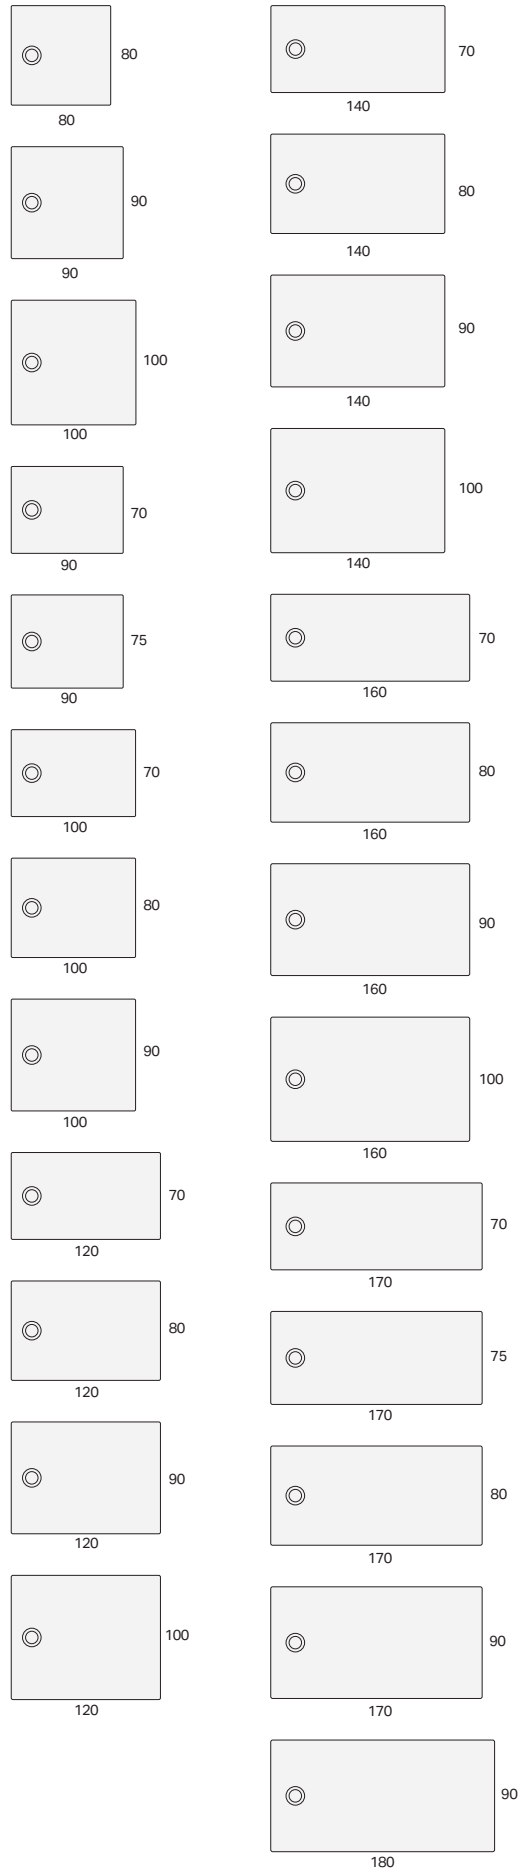

GEBERIT

OLONA