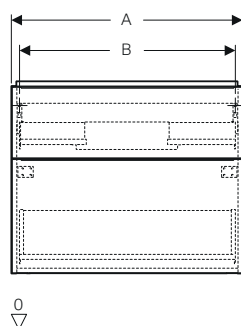

GEBERIT iCon

MOBILI PER LAVABI

MIX & MATCH

Mobile per lavabo 60 / 75 / 90 / 120 con due cassetti

Caratteristiche

- Sospeso
- Con due cassetti
- Maniglia sostituibile
- Cassetto con chiusura ammortizzata
- Cassetto senza taglio sifone
- Resistente all'umidità

Dotazione

- Materiale di fissaggio