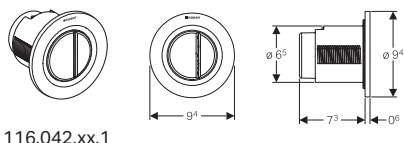

116.042.xx.1