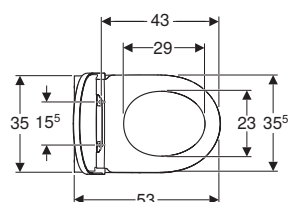

GEBERIT SELNOVA PREMIUM

VASI E BIDET SOSPESI

Vaso sospeso TurboFlush completo di sedile

modello	colore	risciacqua con	art.	euro
Vaso sospeso con sedile ammortizzato e sgancio rapido	bianco	4 litri	503.197.00.1	420.00

da completare con:

Moduli d'installazione Combifix e Duofix (vedi tabella pag. 259)

Caratteristiche

- Sedile del vaso in duroplast
- Coperchio del vaso avvolgente

Dotazione

- Materiale di fissaggio
- Sedile