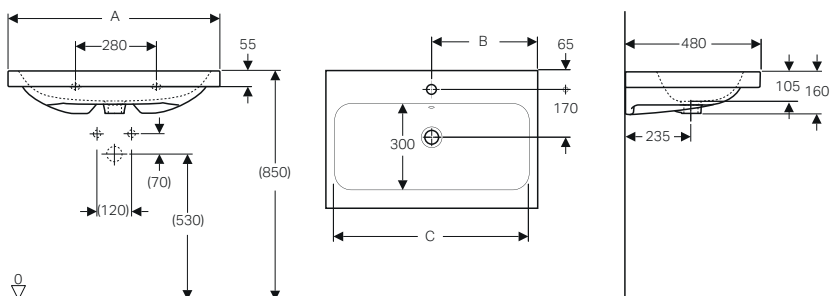

### Caratteristiche

- Abbinabile a mobile
- Installazione a parete

modello	colore	abbinabile a mobile	A	B	C	art.	euro
Lavabo 60	bianco	ONE, Acanto e iCon - 60 cm	600	300	540	501.834.00.1	280.00
Lavabo 60 SFR	bianco	ONE, Acanto e iCon - 60 cm	600	300	540	501.834.00.3	280.00
Lavabo 75	bianco	ONE, Acanto e iCon - 75 cm	750	375	680	501.835.00.1	416.00
Lavabo 75 SFR	bianco	ONE, Acanto e iCon - 75 cm	750	375	680	501.835.00.3	416.00
Lavabo 90	bianco	ONE, Acanto e iCon - 90 cm	900	450	830	501.836.00.1	538.00
Lavabo 90 SFR	bianco	ONE, Acanto e iCon - 90 cm	900	450	830	501.836.00.3	538.00
Lavabo 120 2F	bianco	ONE, Acanto e iCon - 120 cm	1200	600	1130	501.837.00.1	726.00
Lavabo 120 SFR	bianco	ONE, Acanto e iCon - 120 cm	1200	600	1130	501.837.00.3	726.00