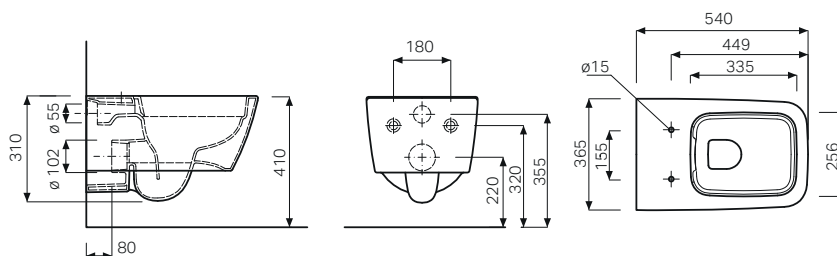

GEBERIT iCon design squadrato VASI E BIDET SOSPESI

Vaso sospeso Rimfree® completo di sedile ammortizzato e sgancio rapido

Caratteristiche

- Sedile del vaso in duroplast
- Coperchio del vaso avvolgente

Dotazione

- Materiale di fissaggio
- Sedile ammortizzato a sgancio rapido

modello	colore	risciacqua con	art.	euro
Vaso sospeso con sedile	bianco	4 litri	500.807.00.1	669.00

da completare con:

Moduli d'installazione Combifix e Duofix (vedi tabella pag. 259)