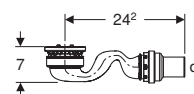

da completare con:

← art. 550.018.00.1

← art. 550.019.00.1

modello	d	art.	euro
Sifone doccia Geberit Sestra, chiusura idraulica 50 mm, 0.6l/s, corpo in PE	40 mm	550.018.00.1	90.60
Sifone doccia Geberit Sestra, chiusura idraulica 30 mm, 0.47l/s, corpo in PE	40 mm	550.019.00.1	90.60