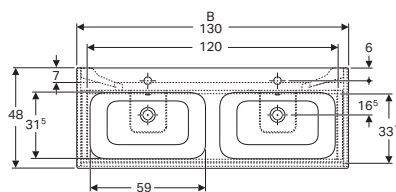

## MOBILI E LAVABI SLIM

Set lavabo slim completo di mobile con due cassettei 130 cm