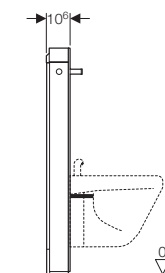

GEBERIT MONOLITH BIDET

PER COMPLETARE IL VOSTRO BAGNO

Monolith per bidet sospeso o a pavimento BTW, 101 cm