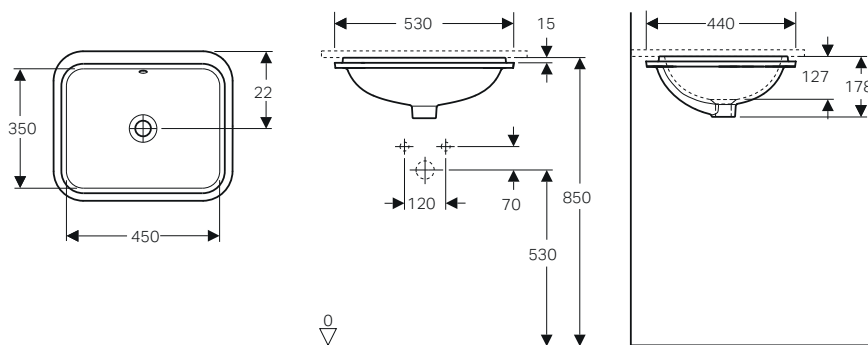

Lavabi sottopiano da incasso rettangolare 45 / 50

Installazione sottopiano a incasso. Kit di fissaggio incluso

modello	colore	art.	euro
Lavabo sottopiano incasso rettangolare 45x35	bianco	500.760.01.2	160.00
Lavabo sottopiano incasso rettangolare 50x40	bianco	500.764.01.2	168.00

Richiedere la dima di taglio prima di effettuare il taglio sul piano.