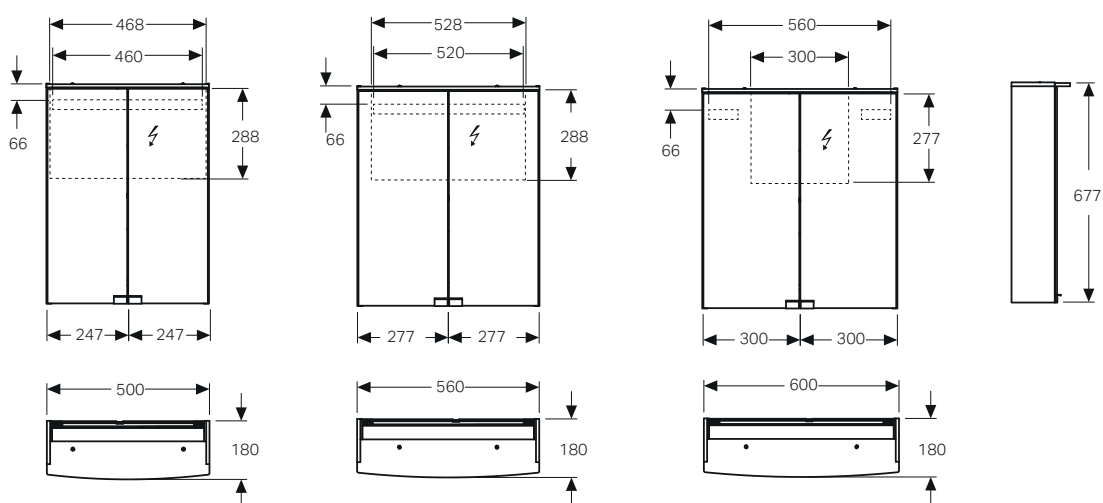

GEBERIT OPTION BASIC SPECCHIO CONTENITORE

Specchi contenitore

Con illuminazione led, interruttore, due ante, laterali bianchi. Presa elettrica.

modello	art.	euro
Specchio contenitore 50 con due ante e illuminazione	500.257.00.1	638.00
Specchio contenitore 55 con due ante e illuminazione	500.258.00.1	656.00
Specchio contenitore 60 con due ante e illuminazione	500.273.00.1	675.00