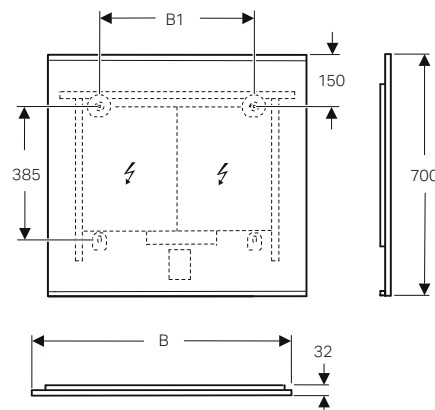

# GEBERIT OPTION PLUS SPECCHI

MIX &  
MATCH

Specchio design squadrato con illuminazione diretta e indiretta 40/60/75/90/105/120/135/160