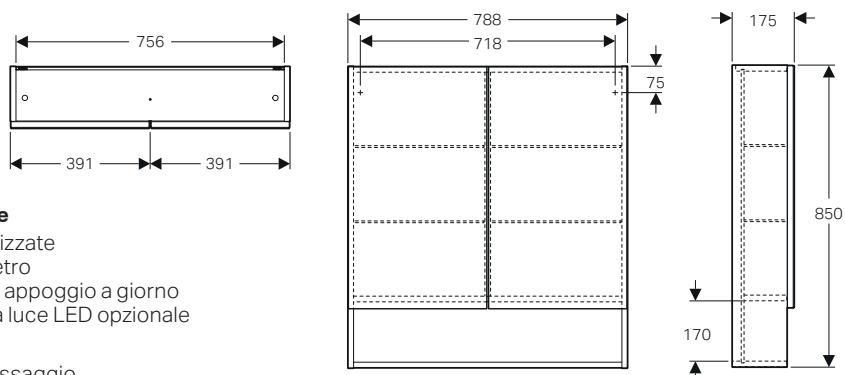

Dotazione

- Materiale di fissaggio

modello	colore	art.	euro
Mobile specchio 80	bianco lucido	501.268.00.1	428.00
Mobile specchio 80	lava opaco	501.269.00.1	428.00
Mobile specchio 80	noce	501.270.00.1	410.00