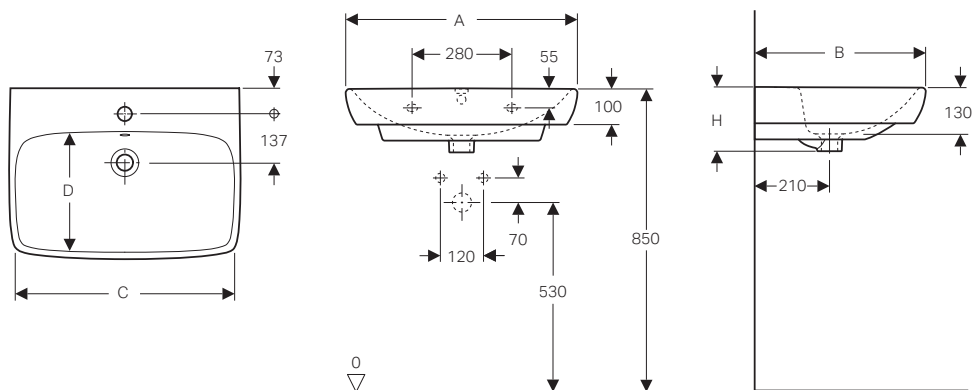

GEBERIT SELNOVA SQUARE LAVABO

Lavabo 55 / 60 / 65

modello	colore	A	B	C	D	H	art.	euro
Lavabo 55	bianco	550	440	475	290	170	500.290.01.1	104.00
Lavabo 60	bianco	600	460	545	305	180	500.300.01.1	108.00
Lavabo 65	bianco	650	480	610	320	180	500.299.01.1	126.00

da completare con:

Kit di fissaggio							500.121.00.1	24.00

Colonna e semicolonna

↑
Solo per lavamani