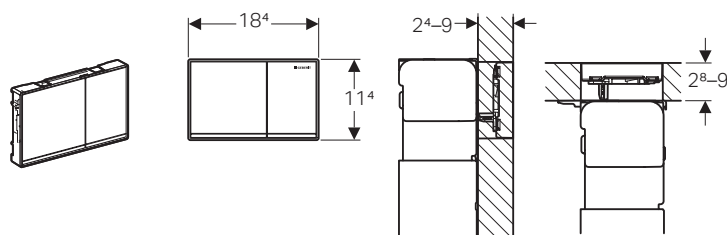

GEBERIT OMEGA60

ELEGANZA A FILO PARETE

Placche di comando Omega60, solo per moduli d'installazione Combifix Omega e Duofix Omega

- Doppio tasto
- Dimensioni: 184 x 114 mm

colore	materiale	art.	euro
cromo spazzolato, trattamento antimpronta	lega di metallo pressofuso	115.081.GH.1	601.52
lava	vetro / lega di metallo pressofuso	115.081.JK.1	601.52
grigio sabbia	vetro / lega di metallo pressofuso	115.081.JL.1	601.52
bianco	vetro / lega di metallo pressofuso	115.081.SI.1	601.52
nero	vetro / lega di metallo pressofuso	115.081.SJ.1	601.52

Richiesto spessore minimo di 2,4 cm (intonaco + rivestimento).

Cornice per Omega60, con funzione coprifughe da utilizzare in caso di finiture non idonee