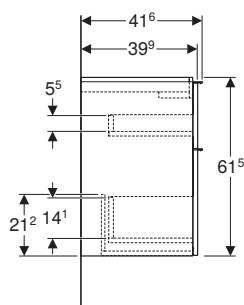

GEBERIT iCon

MOBILI PER LAVABI COMPATTI

MIX & MATCH

Mobile per lavabo compatto 60 / 75 con due cassetti

Caratteristiche

- Sospeso
- Con un cassetto
- Maniglia sostituibile
- Cassetto con chiusura ammortizzata
- Cassetto senza taglio sifone
- Resistente all'umidità

Dotazione

- Mobile per lavabo
- Materiale di fissaggio

modello	colore	abbinabile a lavabo compatto	art.	euro
Lavabo compatto 60	bianco lucido/maniglia bianco opaco	Acanto e iCon - 60 cm	502.307.01.1	855.00
Lavabo compatto 60	bianco lucido/maniglia cromo	Acanto e iCon - 60 cm	502.307.01.2	855.00
Lavabo compatto 60	bianco opaco/maniglia bianco opaco	Acanto e iCon - 60 cm	502.307.01.3	855.00
Lavabo compatto 60	lava opaco/maniglia lava opaco	Acanto e iCon - 60 cm	502.307.JK.1	855.00
Lavabo compatto 60	rovere/maniglia lava opaco	Acanto e iCon - 60 cm	502.307.JH.1	855.00
Lavabo appoggio 60	noce americano/maniglia lava opaco	Acanto e iCon - 60 cm	502.307.JR.1	855.00
Lavabo compatto 75	bianco lucido/maniglia bianco opaco	Acanto e iCon - 75 cm	502.308.01.1	960.00
Lavabo compatto 75	bianco lucido/maniglia cromo	Acanto e iCon - 75 cm	502.308.01.2	960.00
Lavabo compatto 75	bianco opaco/maniglia bianco opaco	Acanto e iCon - 75 cm	502.308.01.3	960.00
Lavabo compatto 75	lava opaco/maniglia lava opaco	Acanto e iCon - 75 cm	502.308.JK.1	960.00
Lavabo compatto 75	rovere/maniglia lava opaco	Acanto e iCon - 75 cm	502.308.JH.1	960.00
Lavabo compatto 75	noce americano/maniglia lava opaco	Acanto e iCon - 75 cm	502.308.JR.1	960.00