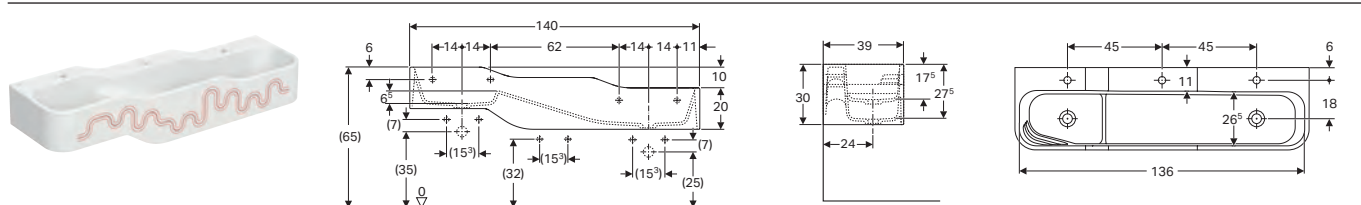

da completare con:

Kit di fissaggio a parete (ordinare 3 kit)	500.121.00.1	24.00
--------------------------------------------	--------------	-------

Lavabo e spazio giochi Geberit Bambini, con tre zone lavabo, lavabo più basso a destra\*