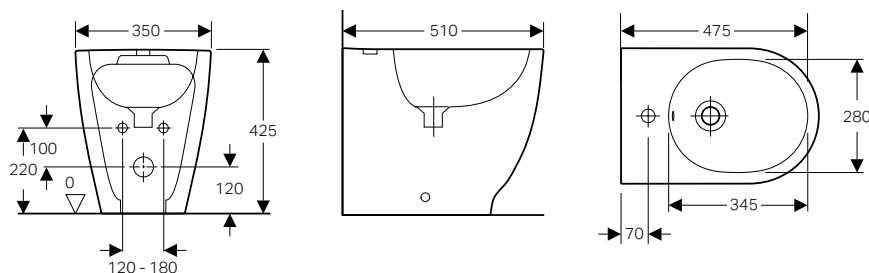

Caratteristiche

- Installazione filo parete
- Allacciamento idrico nascosto
- Fissaggio nascosto

Dotazione

- Materiale di fissaggio

modello	colore	art.	euro
Bidet a filo parete	bianco	500.603.01.2	336.00