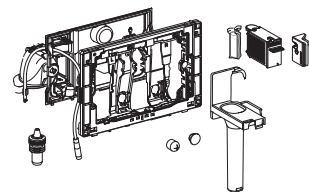

GEBERIT DUOFRESH

IGIENE SICURA

Sistema Geberit DuoFresh con aspirazione e igienizzante

compatibilità	finiture	art.	euro/pz.
Per cassette da incasso Geberit Sigma 8 cm	Cornice cromato lucido	115.052.21.2*	397.51
Per cassette da incasso Geberit Sigma 12 cm	Cornice cromato lucido	115.050.21.2	397.51

Necessario l'allacciamento alla rete elettrica.

Compatibile con cassette di risciacquo Geberit Sigma8 prodotte dal 2016 e con placche di comando con azionamento meccanico ad esclusione della Sigma70 e Sigma40.

* In combinazione con un vaso AquaClean, ordinare il flessibile art.242.823.00.1.