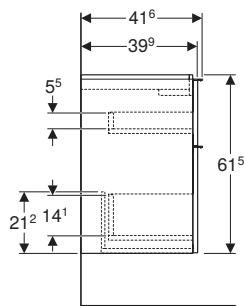

GEBERIT iCon

MOBILI PER LAVABI COMPATTI

MIX & MATCH

Mobile per lavabo compatto 60 / 75 con due cassetti

Caratteristiche

- Sospeso
- Con un cassetto
- Maniglia sostituibile
- Cassetto con chiusura ammortizzata
- Cassetto senza taglio sifone
- Resistente all'umidità

Dotazione

- Mobile per lavabo
- Materiale di fissaggio

modello	colore	abbinabile a lavabo compatto	art.	euro
Lavabo compatto 60	bianco lucido/maniglia bianco opaco	Acanto e iCon - 60 cm	502.307.01.1	855.00
Lavabo compatto 60	bianco lucido/maniglia cromo	Acanto e iCon - 60 cm	502.307.01.2	855.00
Lavabo compatto 60	bianco opaco/maniglia bianco opaco	Acanto e iCon - 60 cm	502.307.01.3	855.00
Lavabo compatto 60	lava opaco/maniglia lava opaco	Acanto e iCon - 60 cm	502.307.JK.1	855.00
Lavabo compatto 60	rovere/maniglia lava opaco	Acanto e iCon - 60 cm	502.307.JH.1	855.00
Lavabo appoggio 60	noce americano/maniglia lava opaco	Acanto e iCon - 60 cm	502.307.JR.1	855.00
Lavabo compatto 75	bianco lucido/maniglia bianco opaco	Acanto e iCon - 75 cm	502.308.01.1	960.00
Lavabo compatto 75	bianco lucido/maniglia cromo	Acanto e iCon - 75 cm	502.308.01.2	960.00
Lavabo compatto 75	bianco opaco/maniglia bianco opaco	Acanto e iCon - 75 cm	502.308.01.3	960.00
Lavabo compatto 75	lava opaco/maniglia lava opaco	Acanto e iCon - 75 cm	502.308.JK.1	960.00
Lavabo compatto 75	rovere/maniglia lava opaco	Acanto e iCon - 75 cm	502.308.JH.1	960.00
Lavabo compatto 75	noce americano/maniglia lava opaco	Acanto e iCon - 75 cm	502.308.JR.1	960.00