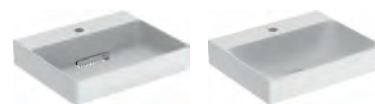

GEBERIT ONE

PIANI PER LAVABI DA APPOGGIO

MIX & MATCH

Piani Geberit ONE con taglio centrale, per lavabi da appoggio rettangolari, abbinabili a mobili ONE, Acanto, iCon