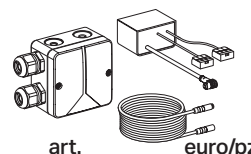

Kit alimentatore (12 V), cavo e presa di corrente combinata	115.336.00.1	148.65

Per allacciamento elettrico interno alla ceramica.