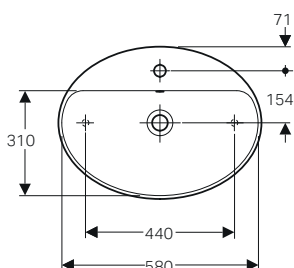

Lavabo da appoggio ovale 55 / 60

- Installazione su piano

Dotazione

- Materiale di fissaggio

modello	colore	art.	euro
Lavabo appoggio ovale 55x40*	bianco	500.771.01.2	293.00
Lavabo appoggio ovale 60x45 CPR	bianco	500.772.01.2	306.00

*Da abbinare a piletta con scarico libero 152.080.21.1