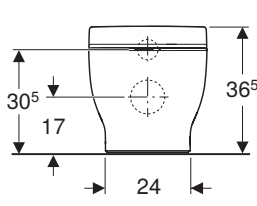

GEBERIT BAMBINI

VASI A PAVIMENTO

Vaso a pavimento a cacciata Geberit Bambini, per l'infanzia, Rimfree®, per sedile del vaso*

modello	colore	larghezza	altezza	profondità	art.	euro
Vaso a pavimento a cacciata Rimfree® H30	bianco	33,5	36,5	53	502.966.00.1	284.00

Vaso a pavimento a cacciata Geberit Bambini, per bambini piccoli, Rimfree® *