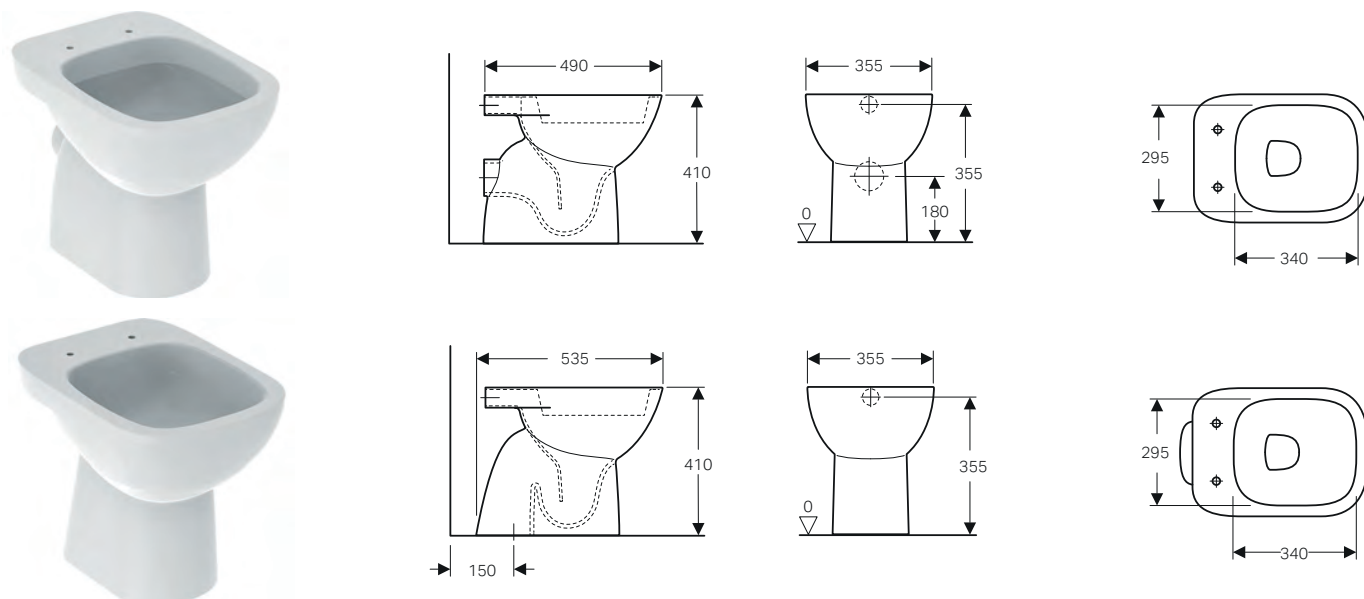

GEBERIT FANTASIA

VASI E BIDET A PAVIMENTO

Vaso a pavimento

Caratteristiche

- Staccato dalla parete
- Con brida di risciacquo
- Scarico orizzontale/verticale
- Fissaggio nascosto

Dotazione

- Materiale di fissaggio

modello	colore	risciacqua con	art.	euro
Vaso P	bianco	4 litri	500.907.00.1	208.00
Vaso S	bianco	4 litri	500.854.00.1	190.00

da completare con:

Sedile in termoidurente standard	bianco		500.870.00.1	107.00
Sedile con chiusura ammortizzata	bianco		500.867.00.1	145.00