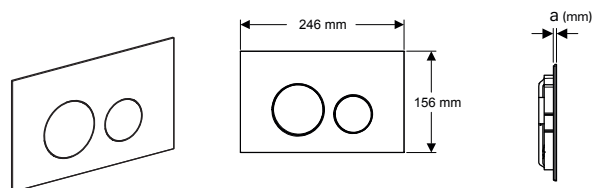

GEBERIT SIGMA40

ELEGANZA SOTTILE

Placche di comando Sigma40 design tasto rotondo

- Doppio tasto
- Dimensioni: 246 x 152 mm
- Spessore minimo intonaco e piastrella 1,5 cm

colore	materiali	a	art.	euro
nero cromato, trattamento antimpronta	acciaio inox	4	115.628.QD.1	556.75
nero opaco, trattamento antimpronta	acciaio inox	4	115.628.14.1	428.50
bianco opaco, trattamento antimpronta	acciaio inox	4	115.628.JT.1	428.50
acciaio inox spazzolato, trattamento antimpronta	acciaio inox	4	115.628.FW.1	428.50
oro rosso, trattamento antimpronta	acciaio inox	4	115.628.QB.1	556.75
ottone, trattamento antimpronta	acciaio inox	4	115.628.QF.1	556.75
vetro nero	vetro	6	115.628.SJ.1	359.59
vetro lava	vetro	6	115.628.JK.1	359.59
vetro bianco	vetro	6	115.628.SI.1	359.59
vetro grigio sabbia	vetro	6	115.628.JL.1	359.59

- Sottile, spessore minimo 4mm
- Design minimalista senza listelli
- Dieci varianti di colore
- Doppio risciacquo con risparmio idrico
- Materiali di pregio, vetro o in acciaio inox
- Pulizia semplice
- Con trattamento antimpronta per le finiture metalliche