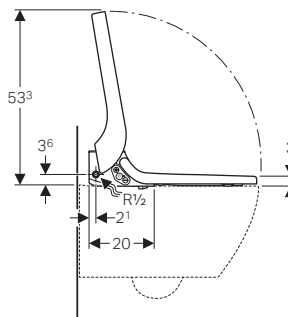

SEDILE GEBERIT AQUACLEAN TUMA CLASSIC

SORPRENDENTE E VERSATILE

Sedile Geberit AquaClean Tuma Classic