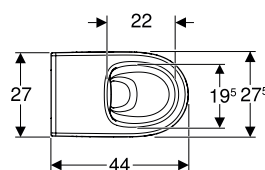

Vaso a pavimento a cacciata Geberit Bambini, per bambini piccoli, Rimfree® \*

modello	colore	larghezza	altezza	profondità	art.	euro
Vaso a pavimento cacciata Rimfree® H24	bianco	27,5	30	44	502.965.00.1	317.00