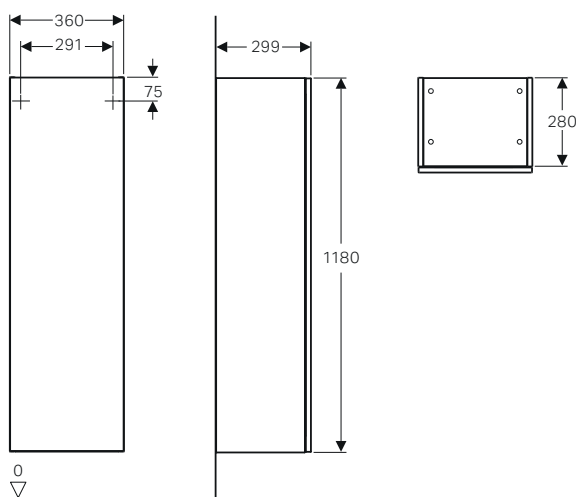

modello	colore	abbinabile a	art.	euro
Colonna con anta 118	bianco lucido	500.359.XX.1 - 500.360.XX.1 - 500.358.XX.1	500.361.00.1	610.00
Colonna con anta 118	sabbia lucido	500.359.XX.1 - 500.360.XX.1 - 500.358.XX.1	500.361.JL.1	610.00
Colonna con anta 118	noce americano	500.359.XX.1 - 500.360.XX.1 - 500.358.XX.1	500.361.JR.1	610.00
Colonna con anta 118	lava opaco	500.359.XX.1 - 500.360.XX.1 - 500.358.XX.1	500.361.JK.1	610.00