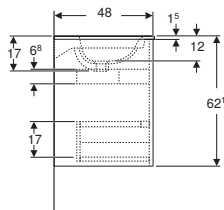

GEBERIT SELNOVA SQUARE

MOBILI E LAVABI SLIM

Set lavabo slim completo di mobile con due cassetti 55 / 60 / 80 / 100

Caratteristiche

- Cassetti ammortizzati
- Da abbinare a sifone salvaspazio

Dotazione

- Materiale di fissaggio

modello	colore	B	B1	B2	B3	B4	art.	euro
Set lavabo slim+ mobile 55	bianco lucido	55	53,8	48,4	41,4	49	504.137.01.1	615.00
Set lavabo slim+ mobile 55	bianco opaco	55	53,8	48,4	41,4	49	504.137.00.1	615.00
Set lavabo slim+ mobile 55	lava opaco	55	53,8	48,4	41,4	49	504.137.JK.1	615.00
Set lavabo slim+ mobile 55	sabbia opaco	55	53,8	48,4	41,4	49	504.137.DB.1	615.00
Set lavabo slim+ mobile 55	verde opaco	55	53,8	48,4	41,4	49	504.137.IK.1	615.00
Set lavabo slim+ mobile 55	rovere	55	53,8	48,4	41,4	49	504.137.PS.1	615.00
Set lavabo slim+ mobile 55	noce	55	53,8	48,4	41,4	49	504.137.JR.1	615.00
Set lavabo slim+ mobile 60	bianco lucido	60	58,8	53,4	49,8	54	504.138.01.1	650.00
Set lavabo slim+ mobile 60	bianco opaco	60	58,8	53,4	49,8	54	504.138.00.1	650.00
Set lavabo slim+ mobile 60	lava opaco	60	58,8	53,4	49,8	54	504.138.JK.1	650.00
Set lavabo slim+ mobile 60	sabbia opaco	60	58,8	53,4	49,8	54	504.138.DB.1	650.00
Set lavabo slim+ mobile 60	verde opaco	60	58,8	53,4	49,8	54	504.138.IK.1	650.00
Set lavabo slim+ mobile 60	rovere	60	58,8	53,4	49,8	54	504.138.PS.1	650.00
Set lavabo slim+ mobile 60	noce	60	58,8	53,4	49,8	54	504.138.JR.1	650.00
Set lavabo slim+ mobile 80	bianco lucido	80	78,8	73,4	69,8	74	504.139.01.1	840.00
Set lavabo slim+ mobile 80	bianco opaco	80	78,8	73,4	69,8	74	504.139.00.1	840.00
Set lavabo slim+ mobile 80	lava opaco	80	78,8	73,4	69,8	74	504.139.JK.1	840.00
Set lavabo slim+ mobile 80	sabbia opaco	80	78,8	73,4	69,8	74	504.139.DB.1	840.00
Set lavabo slim+ mobile 80	verde opaco	80	78,8	73,4	69,8	74	504.139.IK.1	840.00
Set lavabo slim+ mobile 80	rovere	80	78,8	73,4	69,8	74	504.139.PS.1	840.00
Set lavabo slim+ mobile 80	noce	80	78,8	73,4	69,8	74	504.139.JR.1	840.00
Set lavabo slim+ mobile 100	bianco lucido	100	98,8	93,4	89,8	94	504.140.01.1	1080.00
Set lavabo slim+ mobile 100	bianco opaco	100	98,8	93,4	89,8	94	504.140.00.1	1080.00
Set lavabo slim+ mobile 100	lava opaco	100	98,8	93,4	89,8	94	504.140.JK.1	1080.00
Set lavabo slim+ mobile 100	sabbia opaco	100	98,8	93,4	89,8	94	504.140.DB.1	1080.00
Set lavabo slim+ mobile 100	verde opaco	100	98,8	93,4	89,8	94	504.140.IK.1	1080.00
Set lavabo slim+ mobile 100	rovere	100	98,8	93,4	89,8	94	504.140.PS.1	1080.00
Set lavabo slim+ mobile 100	noce	100	98,8	93,4	89,8	94	504.140.JR.1	1080.00