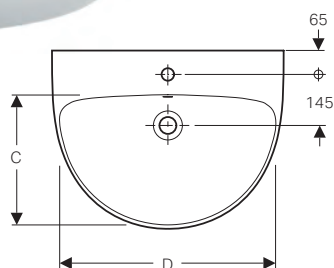

GEBERIT SELNOVA LAVABO

Lavabo 55 / 60 / 65

modello	colore	A	B	C	D	art.	euro
Lavabo 55	bianco	550	440	290	475	500.315.01.7	99.00
Lavabo 60	bianco	600	480	330	535	500.305.01.7	104.00
Lavabo 65	bianco	650	500	350	580	500.297.01.7	110.00

da completare con:

Kit di fissaggio						500.121.00.1	24.00