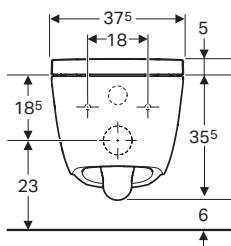

GEBERIT AQUACLEAN ALBA SOSPESO

SEMPLICE E PIACEVOLE

Geberit AquaClean Alba sospeso

ceramica	colore carter	materiale	art.	euro
bianco lucido	bianco lucido	Keratect	146.350.01.1	1000.00

Prevedere il kit tubo flessibile per allacciamento idrico, art. 242.413.00.1 per UP 720 e art. 243.173.00.1 per Sigma8.
In combinazione con DuoFresh, ordinare solo il flessibile art. 242.823.00.1