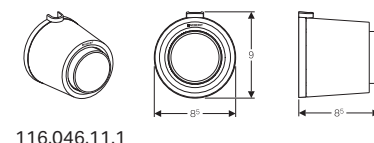

116.046.11.1