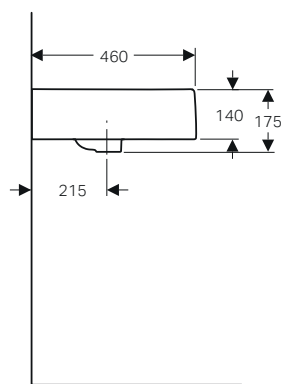

GEBERIT CLOSER

LAVABO

Lavabo 50 / 60

Disponibile per rubinetteria monoforo o senza foro rubinetteria. Fissaggio a parete con bulloni e per appoggio su piano.

modello	colore	art.	euro
Lavabo 60 rettangolare	bianco	500.855.00.1	207.00
Lavabo 60 rettangolare SFR	bianco	500.905.00.1	207.00
Lavabo 50 rettangolare	bianco	500.877.00.1	183.00

da completare con:

Kit di fissaggio		500.121.00.1	24.00