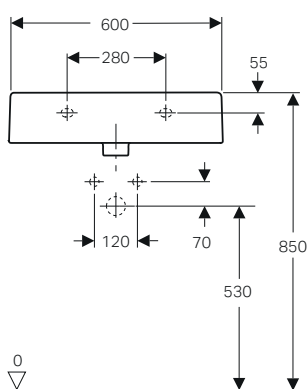

GEBERIT CLOSER

LAVABO

Lavabo 50 / 60

Disponibile per rubinetteria monoforo o senza foro rubinetteria. Fissaggio a parete con bulloni e per appoggio su piano.

modello	colore	art.	euro
Lavabo 60 rettangolare	bianco	500.855.00.1	207.00
Lavabo 60 rettangolare SFR	bianco	500.905.00.1	207.00
Lavabo 50 rettangolare	bianco	500.877.00.1	183.00

da completare con:

Kit di fissaggio		500.121.00.1	24.00