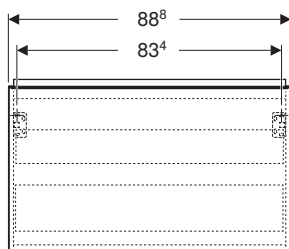

GEBERIT ACANTO MOBILI

Mobili per lavabi standard, slim e da appoggio 60 / 75 / 90, profondità 48

Caratteristiche

- Resistente all'umidità
- Cassettone con chiusura ammortizzata
- Maniglia in alluminio
- Cassetto interno

modello	colore	abbinabile a lavabo	art.	euro
Mobile lavabo 60	bianco lucido	ONE, Acanto e iCon - 60 cm	503.003.01.1	826.00
Mobile lavabo 60	vetro bianco	ONE, Acanto e iCon - 60 cm	503.003.01.2	900.00
Mobile lavabo 60	bianco opaco	ONE, Acanto e iCon - 60 cm	503.003.01.3	826.00
Mobile lavabo 60	rovere	ONE, Acanto e iCon - 60 cm	503.003.JH.1	826.00
Mobile lavabo 60	lava opaco	ONE, Acanto e iCon - 60 cm	503.003.JK.1	826.00
Mobile lavabo 60	vetro lava	ONE, Acanto e iCon - 60 cm	503.003.JK.2	900.00
Mobile lavabo 60	noce	ONE, Acanto e iCon - 60 cm	503.003.JR.1	826.00
Mobile lavabo 75	bianco lucido	ONE, Acanto e iCon - 75 cm	503.004.01.1	934.00
Mobile lavabo 75	vetro bianco	ONE, Acanto e iCon - 75 cm	503.004.01.2	1013.00
Mobile lavabo 75	bianco opaco	ONE, Acanto e iCon - 75 cm	503.004.01.3	934.00
Mobile lavabo 75	rovere	ONE, Acanto e iCon - 75 cm	503.004.JH.1	934.00
Mobile lavabo 75	lava opaco	ONE, Acanto e iCon - 75 cm	503.004.JK.1	934.00
Mobile lavabo 75	vetro lava	ONE, Acanto e iCon - 75 cm	503.004.JK.2	1013.00
Mobile lavabo 75	noce	ONE, Acanto e iCon - 75 cm	503.004.JR.1	934.00
Mobile lavabo 90	bianco lucido	ONE, Acanto e iCon - 90 cm	503.005.01.1	1052.00
Mobile lavabo 90	vetro bianco	ONE, Acanto e iCon - 90 cm	503.005.01.2	1128.00
Mobile lavabo 90	bianco opaco	ONE, Acanto e iCon - 90 cm	503.005.01.3	1052.00
Mobile lavabo 90	rovere	ONE, Acanto e iCon - 90 cm	503.005.JH.1	1052.00
Mobile lavabo 90	lava opaco	ONE, Acanto e iCon - 90 cm	503.005.JK.1	1052.00
Mobile lavabo 90	vetro lava	ONE, Acanto e iCon - 90 cm	503.005.JK.2	1128.00
Mobile lavabo 90	noce	ONE, Acanto e iCon - 90 cm	503.005.JR.1	1052.00