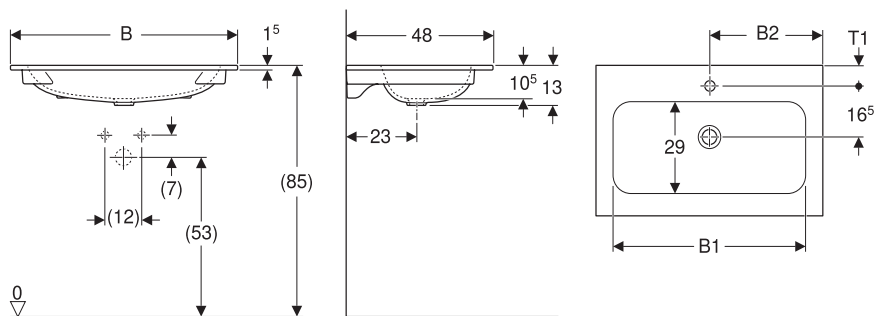

Lavabo per mobili sottolavabo *

Caratteristiche

- Abbinabile a mobile
- Installazione a parete
- Bordo slim

modello	colore	abbinabile a mobile	B	B1	B2	art.	euro
Lavabo 60	bianco	ONE, Acanto e iCon - 60 cm	600	490	300	501.843.00.1	256.00
Lavabo 75	bianco	ONE, Acanto e iCon - 75 cm	750	490	375	501.844.00.1	446.00
Lavabo 90	bianco	ONE, Acanto e iCon - 90 cm	900	785	450	501.845.00.1	640.00
Lavabo 120 2FR	bianco	ONE, Acanto e iCon - 120 cm	1200	1080	600	501.846.00.1	925.00

da completare con:

Kit di fissaggio (ordinare 2 kit x lavabo 90/120)	500.121.00.1	24.00
Sifone salvaspazio d40, con Clou Geberit, azionamento a leva. Per rubinetteria con saltarello	152.059.21.1	139.28
Sifone salvaspazio d40, scarico libero. Per rubinetteria senza saltarello	152.093.21.1	90.15

* In combinazione con mobile, completare il lavabo con sifone salvaspazio compatto. vedi tabella abbinamenti pag. 290
Ceramiche disponibili anche con smalto KeraTect. Articoli su richiesta