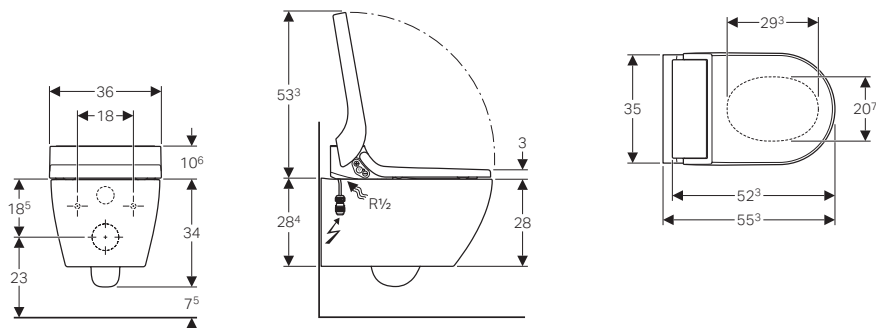

GEBERIT AQUACLEAN TUMA COMFORT

SORPRENDENTE E VERSATILE

Set completo: Geberit AquaClean Tuma Comfort con vaso sospeso Rimfree®

Rimfree

colore cover design	materiale ceramica	art.	euro
bianca	Keratect	146.290.11.1	2420.00
acciaio inox	Keratect	146.290.FW.1	2470.00
vetro bianco	Keratect	146.290.SI.1	2450.00
vetro nero	Keratect	146.290.SJ.1	2450.00

Prevedere il kit tubo flessibile per allacciamento idrico, art. 242.413.00.1 per UP 720 e art. 243.173.00.1 per Sigma8.
In combinazione con DuoFresh, ordinare solo il flessibile art. 242.823.00.1