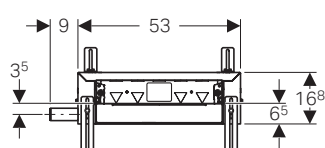

modello	art.	euro
Per massetti con altezza compresa tra 90 - 200 mm (ci 50mm, 0,8 l/s)	457.534.00.1	414.13
Modello ristrutturazione per massetti con altezza compresa tra 65 - 90 mm (ci 30mm, 0,4 l/s)	457.536.00.1	431.11