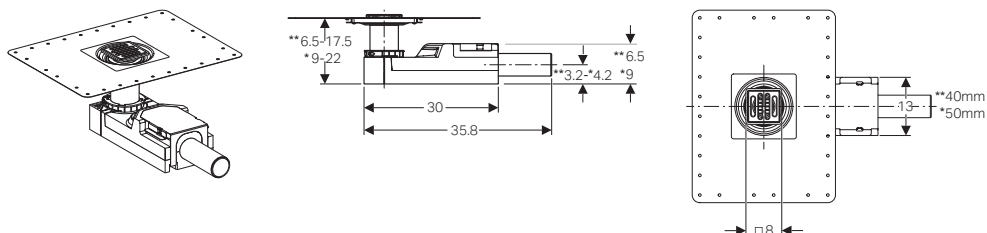

SCARICO DOCCIA GEBERIT CLEANPOINT

PICCOLE DIMENSIONI, GRANDI PRESTAZIONI

Scarico doccia Geberit CleanPoint a filo pavimento con griglia di copertura standard