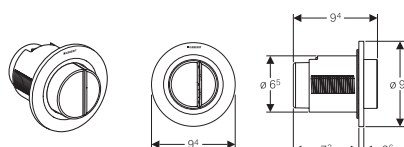

116.043.xx.1

116.045.11.1