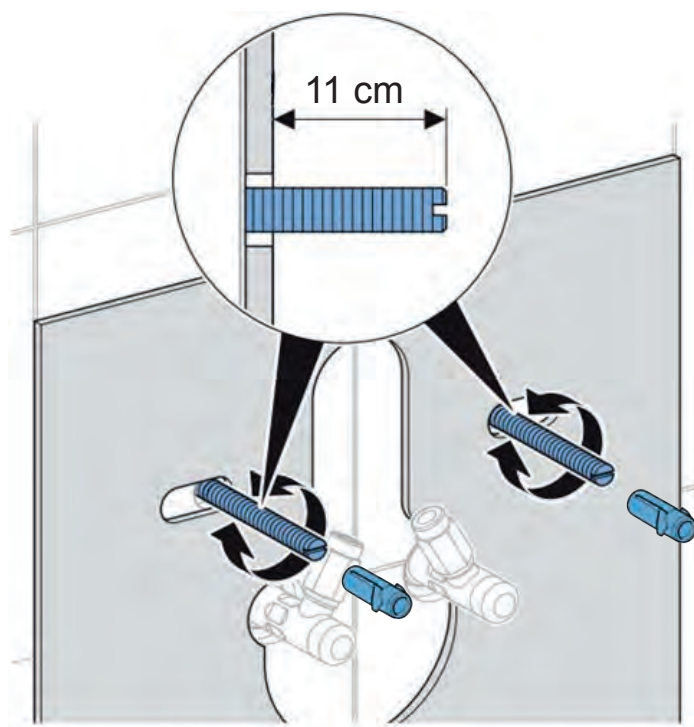

Per una corretta installazione del bidet si raccomanda di predisporre le barre filettate alla distanza dalla parete come indicato in figura.