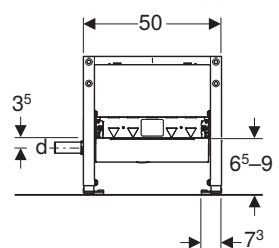

modello	art.	euro
Modello altezza 50 cm, per massetti con altezza compresa tra 90 - 250 mm (ci 50mm, 0,8 l/s)	111.591.00.2	380.16
Modello altezza 50 cm modello ristrutturazione per massetti con altezza compresa tra 65 - 90 mm (ci 30mm, 0,4 l/s)	111.593.00.2	397.22
*Modello altezza 130 cm, per massetti con altezza compresa tra 90 - 250 mm (ci 50mm, 0,8 l/s)	111.580.00.2	475.29
*Modello altezza 130 cm, modello ristrutturazione per massetti con altezza compresa tra 65 - 90 mm (ci 30mm, 0,4 l/s)	111.581.00.2	492.20

*Con supporto per miscelatore da incasso.