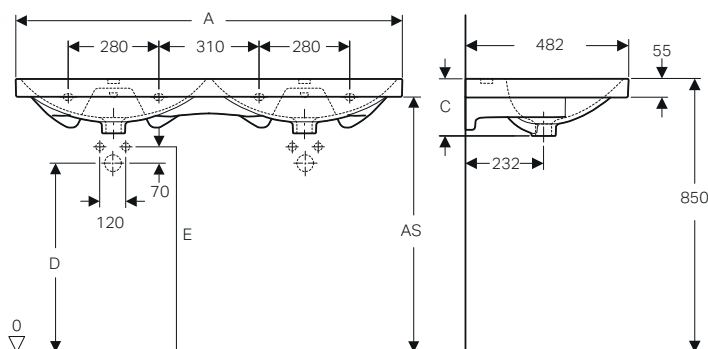

Lavabo doppio standard 120 *

modello	colore	abbinabile a mobile	A	C	D	E	F	AS	art.	euro
Lavabo doppio 120	bianco	Acanto e iCon - 120 cm	1200	168	560	600	575	795	500.627.01.2	974.00
Lavabo doppio 120 SFR	bianco	Acanto e iCon - 120 cm	1200	168	560	600	575	795	500.628.01.2	952.00

da completare con:

Kit di fissaggio (ordinare due kit)									500.121.00.1	24.00
Sifone salvaspazio d40, con piletta, azionamento a leva. Per rubinetteria con saltarello									152.074.21.1	108.58
Sifone salvaspazio d40, con piletta click clack. Per rubinetteria senza saltarello									152.075.21.1	114.72

Ceramiche disponibili anche con smalto KeraTect. Articoli su richiesta