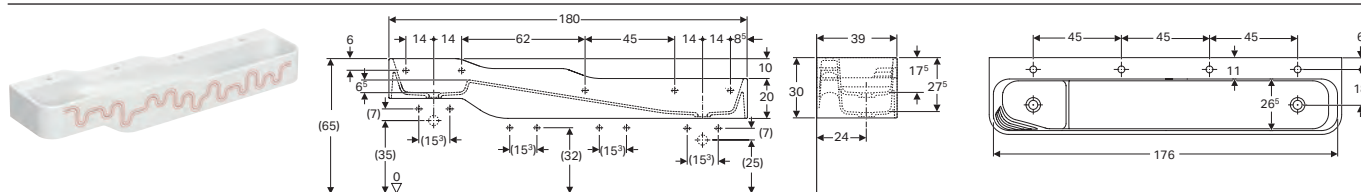

GEBERIT BAMBINI LAVABI

Lavabo e spazio giochi Geberit Bambini, con quattro zone lavabo, lavabo più basso a destra*