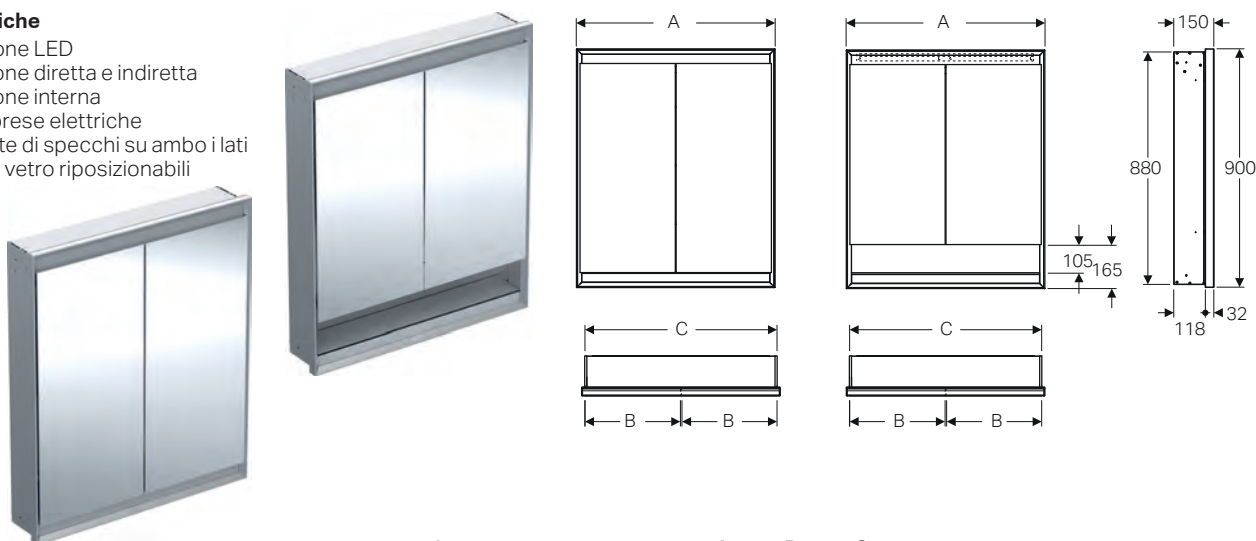

### Caratteristiche

- Illuminazione LED
- Illuminazione diretta e indiretta
- Illuminazione interna
- Con due prese elettriche
- Ante dotate di specchi su ambo i lati
- 3 ripiani di vetro riposizionabili