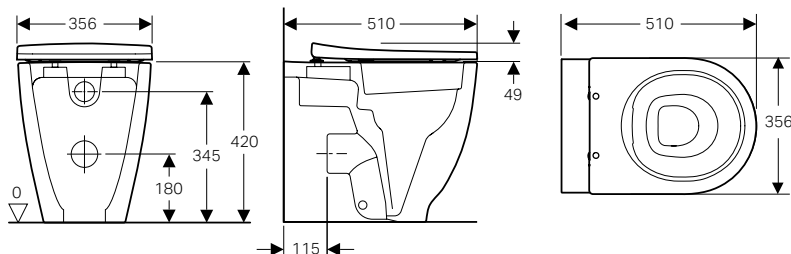

GEBERIT ACANTO

VASI E BIDET FILO PARETE

Vaso a pavimento Rimfree® completo di sedile ammortizzato e sgancio rapido

con raccordo 131.015.11.1
N.B. braga interrata
a filo pavimento

da 50 a 105 mm

Caratteristiche

- Installazione filo parete
- Scarico multi
- Coperchio del vaso avvolgente
- Sgancio rapido
- Chiusura ammortizzata

Dotazione

- Materiale di fissaggio
- Sedile ammortizzato a sgancio rapido

modello	colore	risciacqua con	art.	euro
Vaso a pavimento con sedile	bianco	4 litri	500.824.00.1	630.00
da completare con:				
Curva 90° con scarico a pavimento			131.015.11.1	74.00
Manicotto per vaso a pavimento con scarico a parete 110 mm			152.613.11.1	21.09

Bidet a pavimento

Disponibile per rubinetteria monoforo. Installazione a filo parete. Kit di fissaggio incluso (89962099).