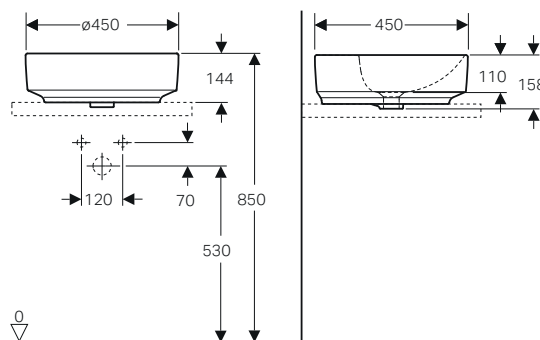

GEBERIT VARIFORM LAY ON

Lavabo da appoggio rotondo 40 / 45

- Installazione su piano

Dotazione

- Materiale di fissaggio

modello	colore	art.	euro
Lavabo appoggio rotondo 40*	bianco	500.768.01.2	270.00
Lavabo appoggio rotondo 45 CPR	bianco	500.769.01.2	270.00

*Da abbinare a piletta con scarico libero 152.080.21.1