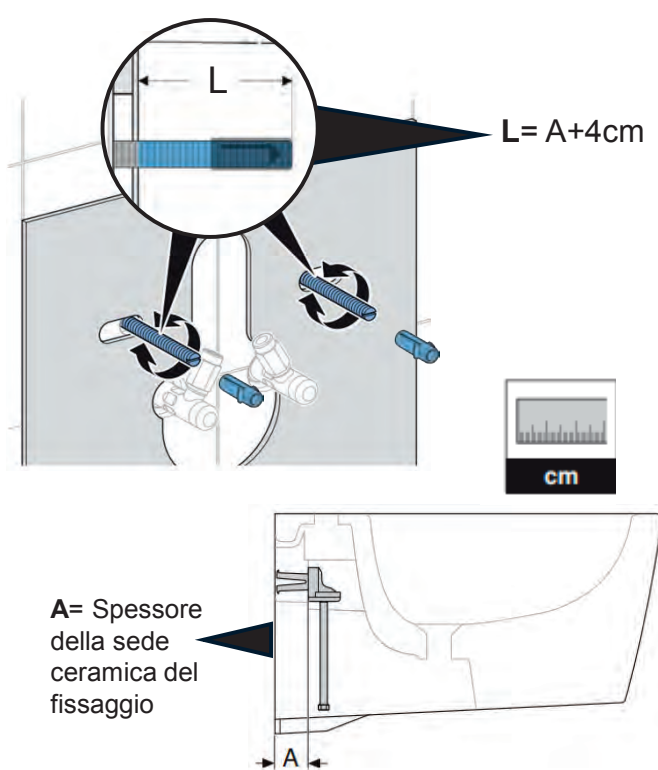

Predisposizione delle barre filettate in presenza di una specifica serie ceramica Geberit o della relativa scheda tecnica.

WC	Lunghezza totale barre filettate
Serie Geberit	L
ONE TurboFlush	12 cm
Xeno2 Rimfree	13.5 cm
Acanto TurboFlush	12 cm
Acanto Rimfree	11 cm
iCon TurboFlush	12 cm
iCon Rimfree	12 cm
iCon Square	12 cm
Smyle TurboFlush	12 cm
Smyle Rimfree	13 cm
Selnova Premium TurboFlush	12 cm
Selnova Premium Rimfree	12 cm

Bidet	Lunghezza totale barre filettate
Serie Geberit	L
ONE	10 cm
Xeno2	12 cm
Acanto TurboFlush	12 cm
Acanto Rimfree	9 cm
iCon	10 cm
iCon Square	10 cm
Smyle	11 cm
Selnova Premium	10 cm