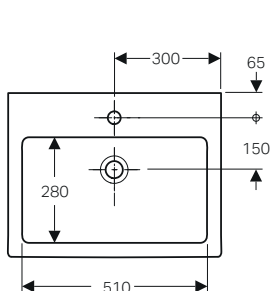

GEBERIT CLOSER

LAVABO

Lavabo 50 / 60

Disponibile per rubinetteria monoforo o senza foro rubinetteria. Fissaggio a parete con bulloni e per appoggio su piano.

modello	colore	art.	euro
Lavabo 60 rettangolare	bianco	500.855.00.1	207.00
Lavabo 60 rettangolare SFR	bianco	500.905.00.1	207.00
Lavabo 50 rettangolare	bianco	500.877.00.1	183.00

da completare con:

Kit di fissaggio		500.121.00.1	24.00