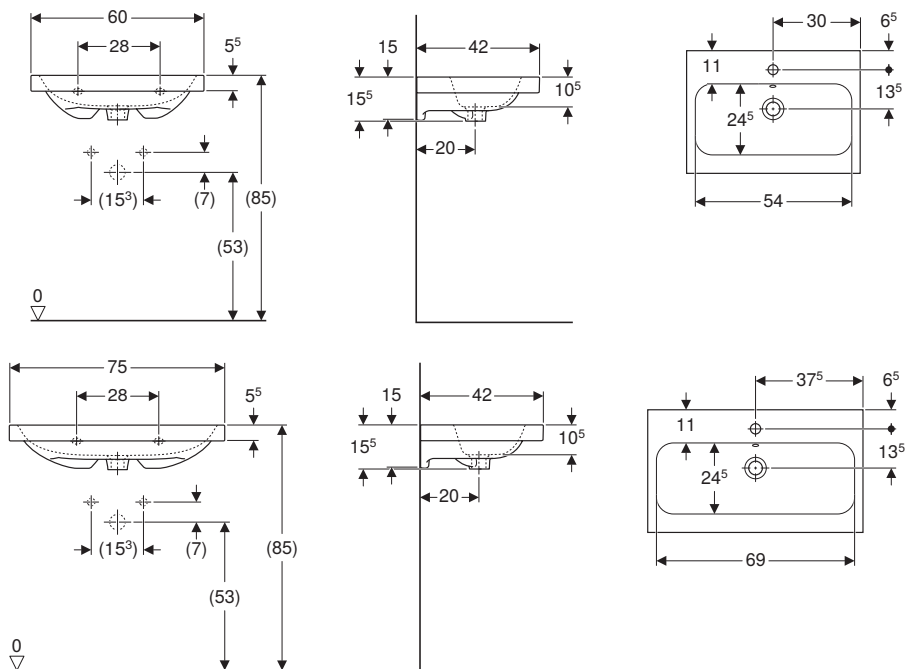

modello	colore	abbinabile a mobile	art.	euro
Lavabo compatto 60	bianco	Acanto e iCon - 60 cm	501.841.00.1	250.00
Lavabo compatto 60 SFR	bianco	Acanto e iCon - 60 cm	501.841.00.3	250.00
Lavabo compatto 75	bianco	Acanto e iCon - 75 cm	501.842.00.1	442.00
Lavabo compatto 75 SFR	bianco	Acanto e iCon - 75 cm	501.842.00.3	442.00

da completare con:

Kit di fissaggio			500.121.00.1	24.00
Sifone salvaspazio d40, con pileta, azionamento a leva. Per rubinetteria con saltarello			152.074.21.1	108.58
Sifone salvaspazio d40, con pileta click clack. Per rubinetteria senza saltarello			152.075.21.1	114.72

* In combinazione con mobile, completare il lavabo con sifone salvaspazio compatto. vedi tabella abbinamenti pag. 290
Ceramiche disponibili anche con smalto KeraTect. Articoli su richiesta