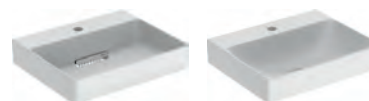

Piani per lavabo da appoggio arrotondato abbinabili a mobili ONE, Acanto, iCon

mobili	Model 1	Model 2	Model 3	Model 4
L60	●			
L75	●			
L90	●	●	●	
L105	●	●	●	
L120	●	●	●	
L135				●