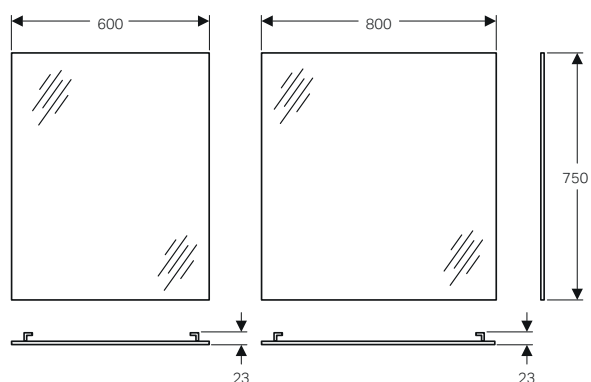

Specchio 60 / 80

modello	colore	art.	euro
Selnova Square specchio 60cm		502.891.00.1	91.00
Selnova Square specchio 80cm		502.892.00.1	108.00