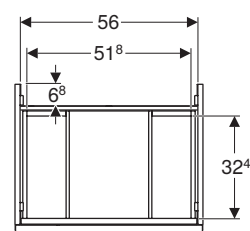

# GEBERIT ACANTO MOBILI

Mobili per lavabi standard, slim e da appoggio 60 / 75 / 90, profondità 48