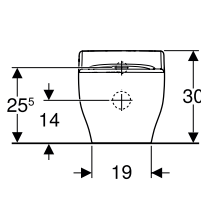

Vaso a pavimento a cacciata Geberit Bambini, per bambini piccoli, Rimfree® \*

modello	colore	larghezza	altezza	profondità	art.	euro
Vaso a pavimento cacciata Rimfree® H24	bianco	27,5	30	44	502.965.00.1	317.00