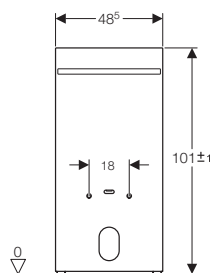

GEBERIT MONOLITH BIDET

PER COMPLETARE IL VOSTRO BAGNO

Monolith per bidet sospeso o a pavimento BTW, 101 cm