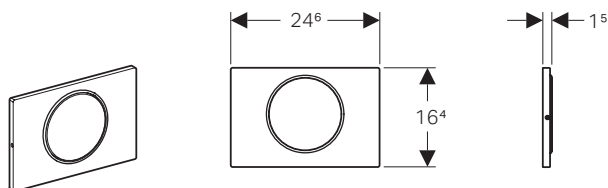

GEBERIT SIGMA10

DESIGN MINIMALE

Placche di comando Sigma10 design tasto rotondo

- Tasto stop
- Dimensioni: 246 x 164 mm

colore	materiale	art.	euro
bianco / oro / bianco	materiale sintetico	115.758.KK.5	126.00
bianco / cromato / bianco	materiale sintetico	115.758.KJ.5	103.75
satinato / cromato / satinato, trattamento antimpronta	materiale sintetico	115.758.JQ.5	203.36
nero / cromato / nero	materiale sintetico	115.758.KM.5	126.00
cromato / satinato / cromato	materiale sintetico	115.758.KH.5	148.23
acciaio	acciaio inox	115.758.SN.5	219.56
nero opaco / cromato / nero opaco, trattamento antimpronta	acciaio inox	115.758.14.5	271.14
bianco opaco / cromato / bianco opaco, trattamento antimpronta	acciaio inox	115.758.JT.5	271.14
nero opaco / nero / nero opaco, trattamento antimpronta	acciaio inox	115.758.16.5	271.14
bianco opaco / bianco / bianco opaco, trattamento antimpronta	acciaio inox	115.758.01.5	271.14

GEBERIT SIGMA10 IR

SENZA CONTATTO MANUALE

Modello per cassetta di risciacquo Sigma 8 cm

colore	materiale	art.	euro
acciaio spazzolato	acciaio inox	115.856.SN.6	1190.08
nero/nero opaco/nero	acciaio inox	115.856.DW.6	987.83
nero opaco/nero/nero opaco, trattamento antimpronta	acciaio inox	115.856.16.6	1028.99

Modello per cassetta di risciacquo Sigma 12 cm

colore	materiale	art.	euro
acciaio spazzolato	acciaio inox	115.890.SN.6	1190.08
nero/nero opaco/nero	acciaio inox	115.890.DW.6	987.83
nero opaco/nero/nero opaco, trattamento antimpronta	acciaio inox	115.890.16.6	1028.99

ricordarsi di predisporre il punto luce.