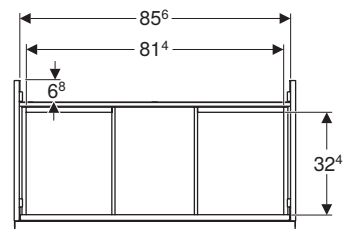

# GEBERIT ACANTO MOBILI

Mobili per lavabi standard, slim e da appoggio 60 / 75 / 90, profondità 48