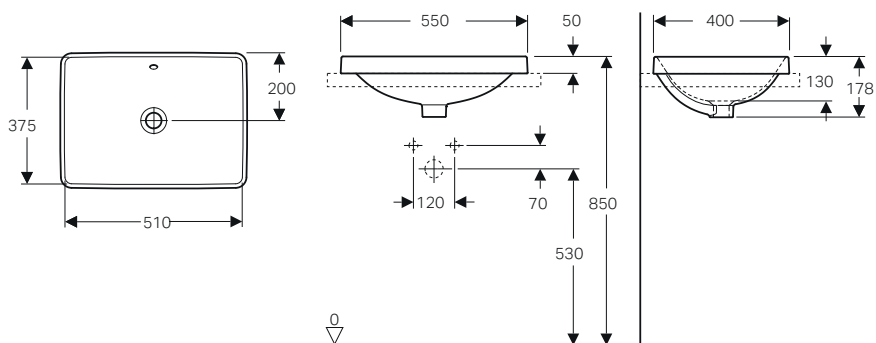

modello	colore	art.	euro
Lavabo sopra piano incasso rettangolare 55x40	bianco	500.736.01.2	164.00
Lavabo sopra piano incasso rettangolare 55x45 CPR	bianco	500.740.01.2	164.00

Richiedere la dima di taglio prima di effettuare il taglio sul piano.