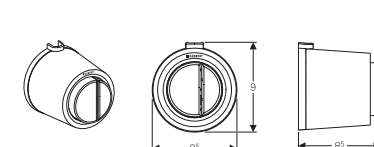

116.048.11.1

colore	tipologia	art.	euro
bianco	da incasso monotasto	116.040.11.1	84.67
cromato	da incasso monotasto	116.040.21.1	99.76
cromo satinato	da incasso monotasto	116.040.JQ.1	111.86
bianco	da incasso doppiotasto	116.042.11.1	90.72
cromato	da incasso doppiotasto	116.042.21.1	105.83
cromo satinato	da incasso doppiotasto	116.042.JQ.1	119.00
bianco	da incasso doppiotasto esteso	116.044.11.1	90.72
bianco	esterno monotasto	116.046.11.1	90.72
bianco	esterno doppiotasto	116.048.11.1	99.76