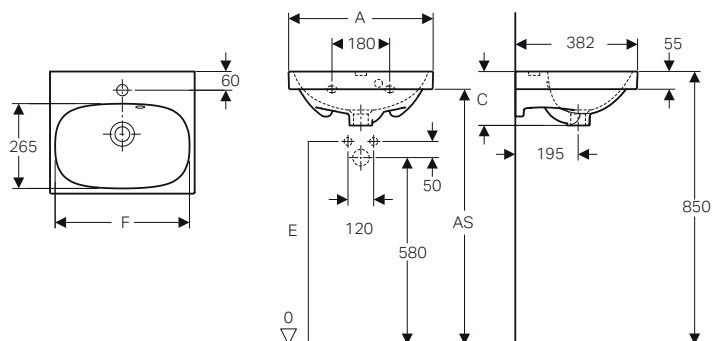

GEBERIT ACANTO LAVAMANI

Lavamani 45 *

modello	colore	abbinabile a mobile	A	C	D	E	F	AS	art.	euro
Lavamani 45	bianco	Acanto 45 cm	450	168	560	630	420	795	500.636.01.2	171.00

da completare con:

Kit di fissaggio								500.122.00.1		20.00
Sifone salvaspazio d40, con piletta, azionamento a leva. Per rubinetteria con saltarello								152.074.21.1		108.58
Sifone salvaspazio d40, con piletta click clack. Per rubinetteria senza saltarello								152.075.21.1		114.72
Sifone modello compatto, on scarico libero e copertura della piletta di scarico								152.092.21.1		90.15
Sifone salvaspazio d40								151.117.11.1		55.87