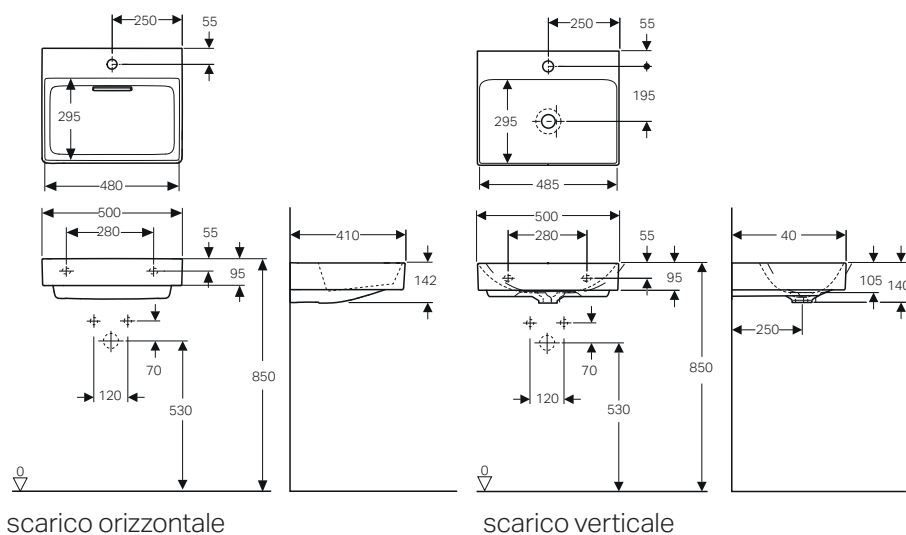

GEBERIT ONE LAVABI DA APPOGGIO

Lavabo da appoggio rettangolare 50

Fissaggio in appoggio su piano, scarico orizzontale o verticale.

Caratteristiche

- Funzione di troppopieno invisibile per scarico orizzontale
- Lato inferiore e posteriore rettificato

Dotazione

- Copripiletta con inserto a pettine, fissaggio magnetico bianco lucido
- Allacciamento per lavabo e sifone modello salvaspazio solo per scarico orizzontale
- Materiale di fissaggio

modello	colore	scarico	abbinabile a piano	art.	euro
Lavabo appoggio rettangolare SFR SFT	bianco	orizzontale	ONE	505.023.00.1	624.00
Lavabo appoggio rettangolare SFT	bianco	orizzontale	ONE	505.024.00.1	624.00
Lavabo appoggio rettangolare SFR SFT	bianco opaco	orizzontale	ONE	505.025.00.1	711.00
Lavabo appoggio rettangolare SFT	bianco opaco	orizzontale	ONE	505.026.00.1	711.00
Lavabo appoggio rettangolare SFT	bianco	verticale	ONE	505.030.01.6	369.00
Lavabo appoggio rettangolare SFR SFT	bianco	verticale	ONE	505.031.01.6	369.00

da combinare con i piani da appoggio, vedi tabella pag. 33

Accessori per lavabo appoggio scarico orizzontale

modello	colore	art.	euro
Cover piletta magnetica lavabo 48	cromo lucido	505.082.21.1	123.00
Cover piletta magnetica lavabo 48	cromo spazzolato	505.082.GH.1	123.00
Cover piletta magnetica lavabo 48	nero opaco	505.082.14.1	123.00