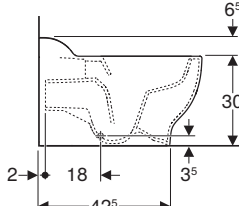

GEBERIT BAMBINI

VASI A PAVIMENTO

Vaso a pavimento a cacciata Geberit Bambini, per l'infanzia, Rimfree®, per sedile del vaso*

modello	colore	larghezza	altezza	profondità	art.	euro
Vaso a pavimento a cacciata Rimfree® H30	bianco	33,5	36,5	53	502.966.00.1	284.00

Vaso a pavimento a cacciata Geberit Bambini, per bambini piccoli, Rimfree® *