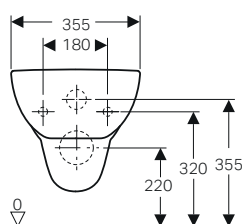

Rimfree

modello	colore	risciacqua con	art.	euro
Vaso sospeso Rimfree®	bianco	4 litri	500.908.00.1	253.00
Vaso sospeso	bianco	6 litri	500.869.00.1	203.00

da completare con:

Sedile in termoindurente standard	bianco		500.870.00.1	107.00
Sedile con chiusura ammortizzata	bianco		500.867.00.1	145.00