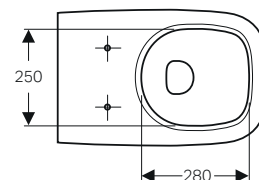

GEBERIT FANTASIA

VASI E BIDET FILO PARETE

Vaso a pavimento BTW

Caratteristiche

- Con brida di risciacquo
- Fissaggio nascosto
- Scarico orizzontale o verticale