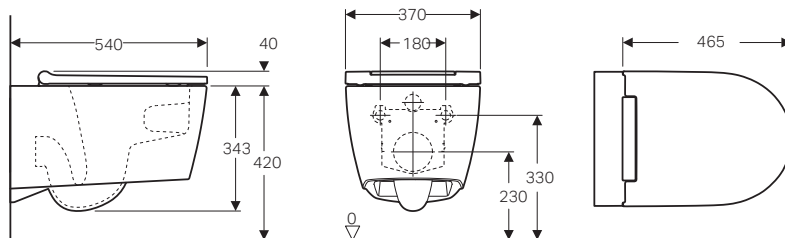

GEBERIT ONE

VASI E BIDET SOSPESI

Vaso sospeso completo di sedile ammortizzato a sgancio rapido

Caratteristiche

- Regolabile in altezza, bordo superiore della ceramica 41–45 cm
- Fissaggio nascosto
- Vaso senza brida di risciacquo con tecnologia di risciacquo TurboFlush
- Sedile del vaso in duroplast
- Coperchio del vaso avvolgente

Dotazione

- Set di allacciamento
- Materiale di fissaggio
- Set disaccoppiante
- Sedile ammortizzato a sgancio rapido

modello	colore cover	materiale	risciacqua con	art.	euro
Vaso sospeso TurboFlush con sedile	bianco	KeraTect	4 litri	500.201.01.1	961.00
Vaso sospeso TurboFlush con sedile	cromato	KeraTect	4 litri	500.202.01.1	998.00
vaso sospeso TurboFlush con sedile bianco opaco	bianco		4 litri	500.202.JT.1	1161.00

da completare con:

Moduli d'installazione Combifix e Duofix (vedi tabella pag. 259)