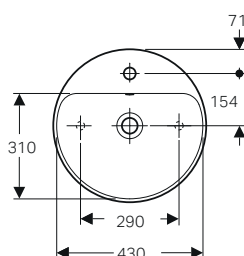

GEBERIT VARIFORM LAY ON

Lavabo da appoggio rotondo 40 / 45

- Installazione su piano

Dotazione

- Materiale di fissaggio

modello	colore	art.	euro
Lavabo appoggio rotondo 40*	bianco	500.768.01.2	270.00
Lavabo appoggio rotondo 45 CPR	bianco	500.769.01.2	270.00

*Da abbinare a piletta con scarico libero 152.080.21.1