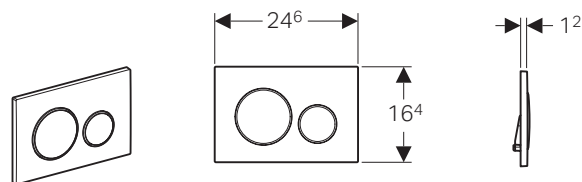

GEBERIT SIGMA20

DOPPIO EFFETTO

Placche di comando Sigma20 design tasto rotondo

- Doppio tasto
- Dimensioni: 246 x 164 mm

colore	materiale	art.	euro
bianco / oro / bianco	materiale sintetico	115.882.KK.1	123.71
bianco / cromato / bianco	materiale sintetico	115.882.KJ.1	99.88
cromato / satinato / cromato	materiale sintetico	115.882.KH.1	142.68
satinato / cromato / satinato, trattamento antimpronta	materiale sintetico	115.882.JQ.1	203.36
nero / cromato / nero	materiale sintetico	115.882.KM.1	123.71
acciaio spazzolato	acciaio inox	115.882.SN.1	215.69
nero opaco / cromato / nero opaco, trattamento antimpronta	materiale sintetico	115.882.14.1	203.36
bianco opaco / cromato / bianco opaco, trattamento antimpronta	materiale sintetico	115.882.JT.1	203.36
bianco opaco / bianco / bianco opaco, trattamento antimpronta	materiale sintetico	115.882.01.1	203.36
bianco / bianco opaco / bianco	materiale sintetico	115.882.11.1	124.74
nero opaco / nero / nero opaco, trattamento antimpronta	materiale sintetico	115.882.16.1	203.36
nero / nero opaco / nero	materiale sintetico	115.882.DW.1	149.09