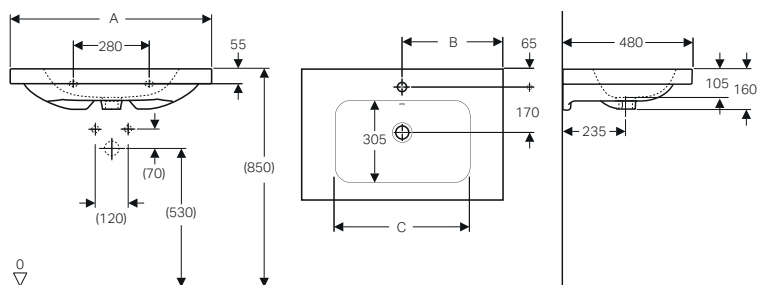

GEBERIT iCon

LAVABI CON RIPIANI

MIX & MATCH

Lavabo con ripiani 75 / 90 *

Caratteristiche

- Abbinabile a mobile
- Installazione a parete

modello	colore	abbinabile a mobile	A	B	C	art.	euro
Lavabo con ripiani 75	bianco	ONE, Acanto e iCon - 75 cm	750	375	520	501.839.00.1	470.00
Lavabo con ripiani 75 SFR	bianco	ONE, Acanto e iCon - 75 cm	750	375	520	501.839.00.3	470.00
Lavabo con ripiani 90	bianco	ONE, Acanto e iCon - 90 cm	900	450	540	501.840.00.1	642.00
Lavabo con ripiani 90 SFR	bianco	ONE, Acanto e iCon - 90 cm	900	450	540	501.840.00.3	642.00

da completare con:

Kit di fissaggio (ordinare 2 kit x lavabo 90/120)	500.121.00.1	24.00
Sifone salvaspazio d40, con pileta, azionamento a leva. Per rubinetteria con saltarello	152.074.21.1	108.58
Sifone salvaspazio d40, con pileta click clack. Per rubinetteria senza saltarello	152.075.21.1	114.72

* In combinazione con mobile, completare il lavabo con sifone salvaspazio compatto. vedi tabella abbinamenti pag. 290
Ceramiche disponibili anche con smalto KeraTect. Articoli su richiesta

MIX & MATCH