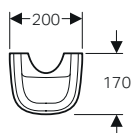

## Colonna e semicolonna

Per lavabi 55 / 60 / 65 / 70. Completa di kit di fissaggio

modello	colore	art.	euro
Colonna	bianco	500.853.00.1	91.00
Semicolonna	bianco	500.864.00.1	91.00

↑  
Geberit Fantasia  
Vaso sospeso  
Bidet sospeso  
Placca di comando  
Geberit Sigma20 design tasto squadrato  
cromosatinato