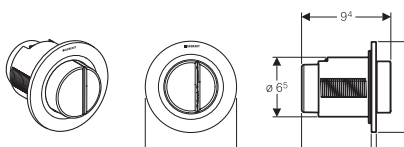

116.044.11.1