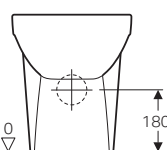

GEBERIT SELNOVA SQUARE

VASI CON CASSETTA

Vaso per cassetta BTW scarico multi Rimfree®

Caratteristiche

- Installazione a filo parete
- Rimfree®
- Scarico multidirezionale

Dotazione

- Materiale di fissaggio
- Meccanismo incluso

modello	colore	risciacqua con	art.	euro
Vaso duo BTW scarico multi Rimfree®	bianco	6 litri	500.489.01.7	252.00
Cassetta doppio flusso attacco laterale per Rimfree®	bianco		501.578.01.1	133.00

da completare con:

Sedile con chiusura ammortizzata	bianco		500.334.01.1	115.00