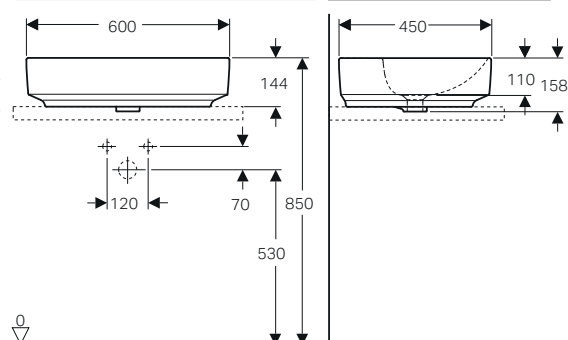

Lavabo da appoggio ovale 55 / 60

- Installazione su piano

Dotazione

- Materiale di fissaggio

modello	colore	art.	euro
Lavabo appoggio ovale 55x40*	bianco	500.771.01.2	293.00
Lavabo appoggio ovale 60x45 CPR	bianco	500.772.01.2	306.00

*Da abbinare a piletta con scarico libero 152.080.21.1