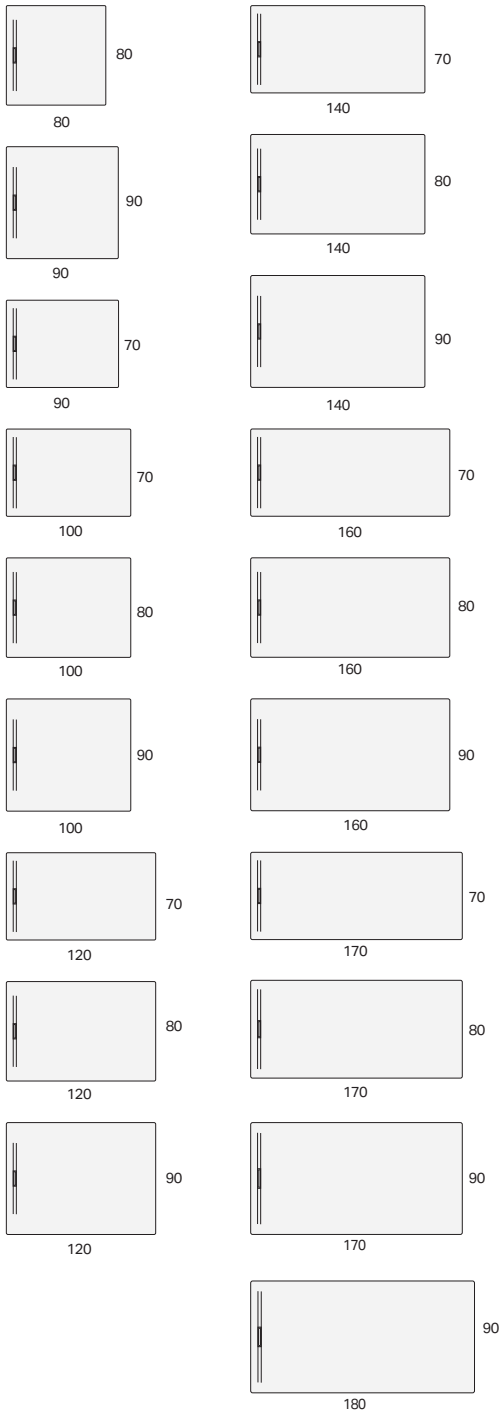

GEBERIT

SESTRA