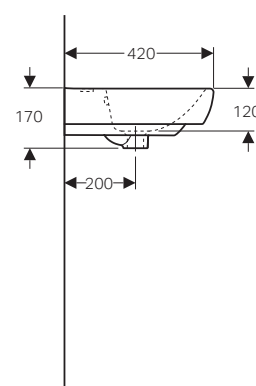

GEBERIT SELNOVA SQUARE LAVAMANI

Lavamani 45 / 50

modello	colore	art.	euro
Lavamani 45	bianco	500.322.01.1	77.00
Lavamani 50	bianco	500.310.01.1	98.00

da completare con:

Kit di fissaggio	500.122.00.1	20.00