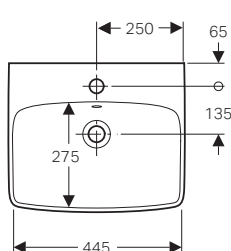

GEBERIT SELNOVA SQUARE LAVAMANI

Lavamani 45 / 50

modello	colore	art.	euro
Lavamani 45	bianco	500.322.01.1	77.00
Lavamani 50	bianco	500.310.01.1	98.00

da completare con:

Kit di fissaggio	500.122.00.1	20.00