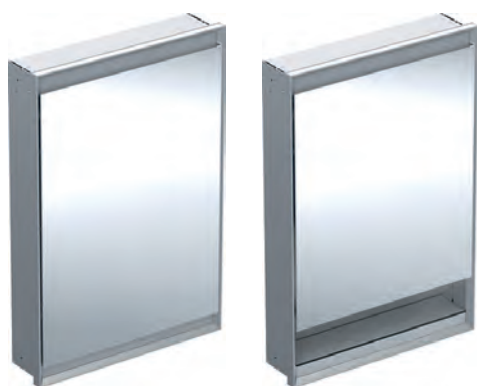

#### Caratteristiche

- Illuminazione LED
- Illuminazione diretta e indiretta
- Illuminazione interna
- Con due prese elettriche
- Ante dotate di specchi su ambo i lati
- 3 ripiani di vetro riposizionabili