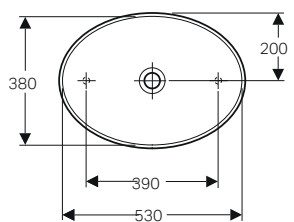

Lavabo da appoggio ovale 55 / 60

- Installazione su piano

Dotazione

- Materiale di fissaggio

modello	colore	art.	euro
Lavabo appoggio ovale 55x40*	bianco	500.771.01.2	293.00
Lavabo appoggio ovale 60x45 CPR	bianco	500.772.01.2	306.00

*Da abbinare a piletta con scarico libero 152.080.21.1