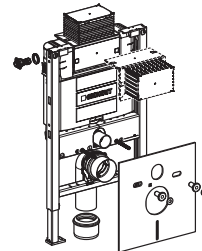

Duofix 90 Omega
111.016.00.2