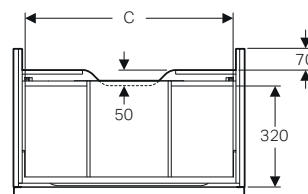

GEBERIT iCon

MOBILI PER LAVABI

MIX & MATCH

Mobile per lavabo 60 / 75 / 90 / 120 con un cassetto

Caratteristiche

- Sospeso
- Con un cassetto
- Maniglia sostituibile
- Cassetto con chiusura ammortizzata
- Cassetto senza taglio sifone
- Resistente all'umidità

Dotazione

- Mobile per lavabo
- Materiale di fissaggio