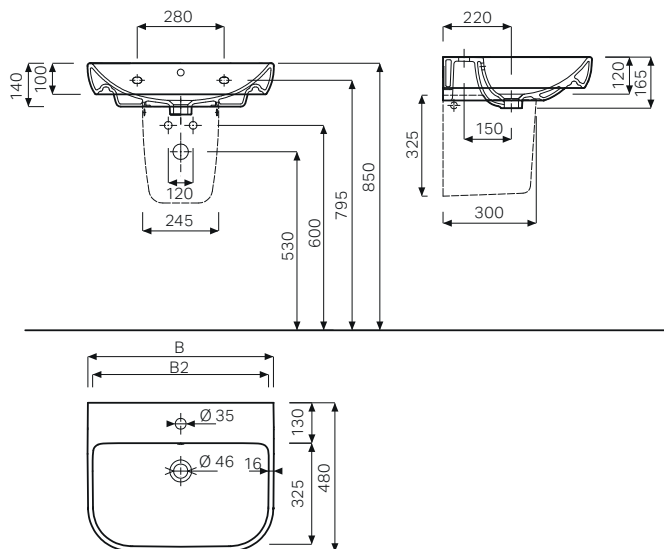

# GEBERIT SMYLE LAVABO TONDO

Lavabo 55 / 60 / 65 / 70