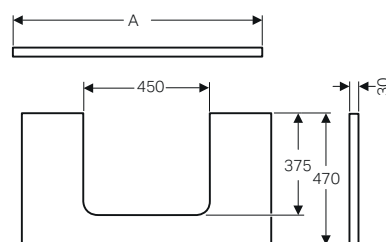

modello	colore	A	art.	euro
Piano per lavabo	bianco lucido laccato	750	505.282.00.1	341.00
Piano per lavabo	bianco opaco laccato	750	505.282.00.2	341.00
Piano per lavabo	lava opaco laccato	750	505.282.00.3	341.00
Piano per lavabo	rovere melaminico	750	505.282.00.5	341.00
Piano per lavabo	noce americano melaminico	750	505.282.00.6	341.00
Piano per lavabo	bianco lucido laccato	900	505.283.00.1	384.00
Piano per lavabo	bianco opaco laccato	900	505.283.00.2	384.00
Piano per lavabo	lava opaco laccato	900	505.283.00.3	384.00
Piano per lavabo	rovere melaminico	900	505.283.00.5	384.00
Piano per lavabo	noce americano melaminico	900	505.283.00.6	384.00
Piano per lavabo	bianco lucido laccato	1050	505.284.00.1	404.00
Piano per lavabo	bianco opaco laccato	1050	505.284.00.2	404.00
Piano per lavabo	lava opaco laccato	1050	505.284.00.3	404.00
Piano per lavabo	rovere melaminico	1050	505.284.00.5	404.00
Piano per lavabo	noce americano melaminico	1050	505.284.00.6	404.00
Piano per lavabo	bianco lucido laccato	1200	505.285.00.1	468.00
Piano per lavabo	bianco opaco laccato	1200	505.285.00.2	468.00
Piano per lavabo	lava opaco laccato	1200	505.285.00.3	468.00
Piano per lavabo	rovere melaminico	1200	505.285.00.5	468.00
Piano per lavabo	noce americano melaminico	1200	505.285.00.6	468.00

da abbinare a supporto portasalviette Geberit ONE per installazione senza mobile

Piani Geberit ONE in Dekton con taglio centrale, per lavabi da appoggio rettangolari

modello	colore	spessore	A	art.	euro
Piano per lavabo	marmo bianco satinato	20	1200	505.115.00.1	2468.00
Piano per lavabo	marmo nero satinato	20	1200	505.115.00.2	2468.00

piano in Dekton da abbinare solo a mobile per lavabi standard Geberit ONE, Acanto, iCon