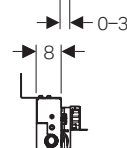

modello	art.	euro
Per massetti con altezza compresa tra 90 - 200 mm (ci 50mm, 0,8 l/s)	457.534.00.1	414.13
Modello ristrutturazione per massetti con altezza compresa tra 65 - 90 mm (ci 30mm, 0,4 l/s)	457.536.00.1	431.11