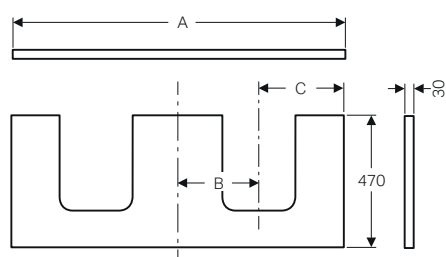

modello	colore	A	B	C	art.	euro
Piano per lavabo	bianco lucido laccato	1200	290	302	505.335.00.1	468.00
Piano per lavabo	bianco opaco laccato	1200	290	302	505.335.00.2	468.00
Piano per lavabo	lava opaco laccato	1200	290	302	505.335.00.3	468.00
Piano per lavabo	rovere melaminico	1200	290	302	505.335.00.5	468.00
Piano per lavabo	noce americano melaminico	1200	290	302	505.335.00.6	468.00
Piano per lavabo	bianco lucido laccato	1350	341	325	505.276.00.1	531.00
Piano per lavabo	bianco opaco laccato	1350	341	325	505.276.00.2	531.00
Piano per lavabo	lava opaco laccato	1350	341	325	505.276.00.3	531.00
Piano per lavabo	rovere melaminico	1350	341	325	505.276.00.5	531.00
Piano per lavabo	noce americano melaminico	1350	341	325	505.276.00.6	531.00

da abbinare a supporto portasalviette Geberit ONE per installazione senza mobile

Piani Geberit ONE in Dekton con taglio doppio, per lavabi da appoggio arrotondati

modello	colore	spessore	A	B	C	art.	euro
Piano per lavabo	marmo bianco satinato	20	1200	290	302	505.175.00.1	2468.00
Piano per lavabo	marmo nero satinato	20	1200	290	302	505.175.00.2	2468.00

piano in Dekton da abbinare solo a mobile per lavabi standard Geberit ONE, Acanto, iCon