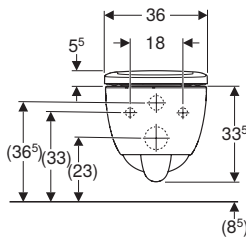

GEBERIT SELNOVA PREMIUM

VASI E BIDET SOSPESI

Vaso sospeso TurboFlush completo di sedile

modello	colore	risciacqua con	art.	euro
Vaso sospeso con sedile ammortizzato e sgancio rapido	bianco	4 litri	503.197.00.1	420.00

da completare con:

Moduli d'installazione Combifix e Duofix (vedi tabella pag. 259)

Caratteristiche

- Sedile del vaso in duroplast
- Coperchio del vaso avvolgente

Dotazione

- Materiale di fissaggio
- Sedile