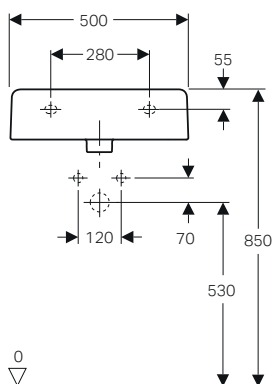

GEBERIT CLOSER

LAVABO

Lavabo 50 / 60

Disponibile per rubinetteria monoforo o senza foro rubinetteria. Fissaggio a parete con bulloni e per appoggio su piano.

modello	colore	art.	euro
Lavabo 60 rettangolare	bianco	500.855.00.1	207.00
Lavabo 60 rettangolare SFR	bianco	500.905.00.1	207.00
Lavabo 50 rettangolare	bianco	500.877.00.1	183.00

da completare con:

Kit di fissaggio		500.121.00.1	24.00