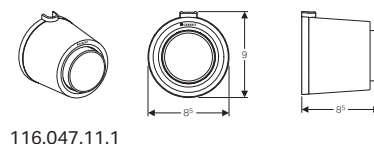

GEBERIT TIPO 01

PICCOLE PLACCHE, GRANDE LIBERTÀ

Comando pneumatico Tipo01 per Sigma8 design tasto rotondo

colore	tipologia	art.	euro
bianco	da incasso monotasto	116.041.11.1	84.67
cromato	da incasso monotasto	116.041.21.1	99.76
cromo satinato	da incasso monotasto	116.041.JQ.1	111.86
bianco	da incasso doppiotasto	116.043.11.1	90.72
cromato	da incasso doppiotasto	116.043.21.1	105.83
cromo satinato	da incasso doppiotasto	116.043.JQ.1	119.00
bianco	da incasso doppiotasto esteso	116.045.11.1	90.72
bianco	esterno monotasto	116.047.11.1	90.72
bianco	esterno doppiotasto	116.049.11.1	99.76

Comando pneumatico Tipo01 per Sigma12 e Omega design tasto rotondo

colore	tipologia	art.	euro
bianco	da incasso monotasto	116.040.11.1	84.67
cromato	da incasso monotasto	116.040.21.1	99.76
cromo satinato	da incasso monotasto	116.040.JQ.1	111.86
bianco	da incasso doppiotasto	116.042.11.1	90.72
cromato	da incasso doppiotasto	116.042.21.1	105.83
cromo satinato	da incasso doppiotasto	116.042.JQ.1	119.00
bianco	da incasso doppiotasto esteso	116.044.11.1	90.72
bianco	esterno monotasto	116.046.11.1	90.72
bianco	esterno doppiotasto	116.048.11.1	99.76