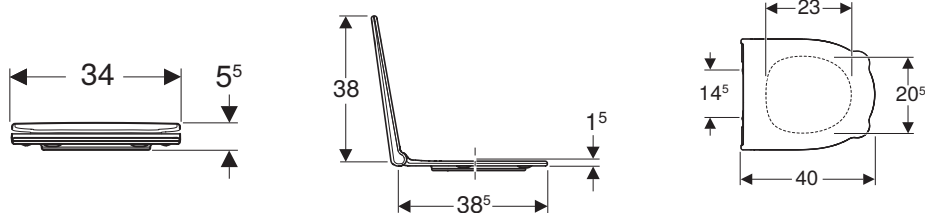

GEBERIT BAMBINI SEDILI DEL VASO

Sedile del vaso per bambini Geberit Bambini EasyMount, fissaggio dall'alto

modello	colore	chiusura ammortizzata	L	H	P	art.	euro
Sedile ammortizzato	bianco	si	34	5,5	40	502.970.01.1	190.00
Sedile ammortizzato	blu oceano	si	34	5,5	40	502.970.SX.1	190.00
Sedile ammortizzato	verde foresta	si	34	5,5	40	502.970.79.1	190.00
Sedile ammortizzato	rosso carminio	si	34	5,5	40	502.970.FY.1	190.00
Sedile standard	bianco	no	34	5,5	40	502.969.01.1	130.00
Sedile standard	blu oceano	no	34	5,5	40	502.969.SX.1	130.00
Sedile standard	verde foresta	no	34	5,5	40	502.969.79.1	130.00
Sedile standard	rosso carminio	no	34	5,5	40	502.969.FY.1	130.00

Può combinarsi con:

Vaso sospeso e a pavimento, a cacciata Geberit Bambini per bambini, Rimfree.

Sedile del vaso Geberit Bambini per bambini, fissaggio dal basso