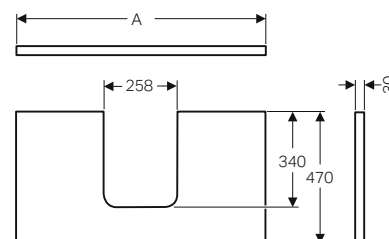

modello	colore	A	art.	euro
Piano per lavabo	bianco lucido laccato	600	505.271.00.1	310.00
Piano per lavabo	bianco opaco laccato	600	505.271.00.2	310.00
Piano per lavabo	lava opaco laccato	600	505.271.00.3	310.00
Piano per lavabo	rovere melaminico	600	505.271.00.5	310.00
Piano per lavabo	noce americano melaminico	600	505.271.00.6	310.00
Piano per lavabo	bianco lucido laccato	750	505.272.00.1	341.00
Piano per lavabo	bianco opaco laccato	750	505.272.00.2	341.00
Piano per lavabo	lava opaco laccato	750	505.272.00.3	341.00
Piano per lavabo	rovere melaminico	750	505.272.00.5	341.00
Piano per lavabo	noce americano melaminico	750	505.272.00.6	341.00
Piano per lavabo	bianco lucido laccato	900	505.273.00.1	384.00
Piano per lavabo	bianco opaco laccato	900	505.273.00.2	384.00
Piano per lavabo	lava opaco laccato	900	505.273.00.3	384.00
Piano per lavabo	rovere melaminico	900	505.273.00.5	384.00
Piano per lavabo	noce americano melaminico	900	505.273.00.6	384.00
Piano per lavabo	bianco lucido laccato	1050	505.274.00.1	404.00
Piano per lavabo	bianco opaco laccato	1050	505.274.00.2	404.00
Piano per lavabo	lava opaco laccato	1050	505.274.00.3	404.00
Piano per lavabo	rovere melaminico	1050	505.274.00.5	404.00
Piano per lavabo	noce americano melaminico	1050	505.274.00.6	404.00
Piano per lavabo	bianco lucido laccato	1200	505.275.00.1	468.00
Piano per lavabo	bianco opaco laccato	1200	505.275.00.2	468.00
Piano per lavabo	lava opaco laccato	1200	505.275.00.3	468.00
Piano per lavabo	rovere melaminico	1200	505.275.00.5	468.00
Piano per lavabo	noce americano melaminico	1200	505.275.00.6	468.00

da abbinare a supporto portasalviette Geberit ONE per installazione senza mobile

Piani Geberit ONE in Dekton con taglio centrale, per lavabi da appoggio arrotondati

modello	colore	spessore	A	art.	euro
Piano per lavabo	marmo bianco satinato	20	1200	505.105.00.1	2468.00
Piano per lavabo	marmo nero satinato	20	1200	505.105.00.2	2468.00

piano in Dekton da abbinare solo a mobile per lavabi standard Geberit ONE, Acanto, iCon