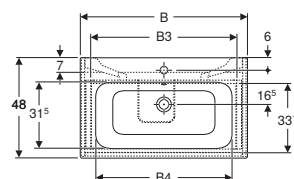

GEBERIT SELNOVA SQUARE

MOBILI E LAVABI SLIM

Set lavabo slim completo di mobile con due cassetti 55 / 60 / 80 / 100

Caratteristiche

- Cassetti ammortizzati
- Da abbinare a sifone salvaspazio

Dotazione

- Materiale di fissaggio

modello	colore	B	B1	B2	B3	B4	art.	euro
Set lavabo slim+ mobile 55	bianco lucido	55	53,8	48,4	41,4	49	504.137.01.1	615.00
Set lavabo slim+ mobile 55	bianco opaco	55	53,8	48,4	41,4	49	504.137.00.1	615.00
Set lavabo slim+ mobile 55	lava opaco	55	53,8	48,4	41,4	49	504.137.JK.1	615.00
Set lavabo slim+ mobile 55	sabbia opaco	55	53,8	48,4	41,4	49	504.137.DB.1	615.00
Set lavabo slim+ mobile 55	verde opaco	55	53,8	48,4	41,4	49	504.137.IK.1	615.00
Set lavabo slim+ mobile 55	rovere	55	53,8	48,4	41,4	49	504.137.PS.1	615.00
Set lavabo slim+ mobile 55	noce	55	53,8	48,4	41,4	49	504.137.JR.1	615.00
Set lavabo slim+ mobile 60	bianco lucido	60	58,8	53,4	49,8	54	504.138.01.1	650.00
Set lavabo slim+ mobile 60	bianco opaco	60	58,8	53,4	49,8	54	504.138.00.1	650.00
Set lavabo slim+ mobile 60	lava opaco	60	58,8	53,4	49,8	54	504.138.JK.1	650.00
Set lavabo slim+ mobile 60	sabbia opaco	60	58,8	53,4	49,8	54	504.138.DB.1	650.00
Set lavabo slim+ mobile 60	verde opaco	60	58,8	53,4	49,8	54	504.138.IK.1	650.00
Set lavabo slim+ mobile 60	rovere	60	58,8	53,4	49,8	54	504.138.PS.1	650.00
Set lavabo slim+ mobile 60	noce	60	58,8	53,4	49,8	54	504.138.JR.1	650.00
Set lavabo slim+ mobile 80	bianco lucido	80	78,8	73,4	69,8	74	504.139.01.1	840.00
Set lavabo slim+ mobile 80	bianco opaco	80	78,8	73,4	69,8	74	504.139.00.1	840.00
Set lavabo slim+ mobile 80	lava opaco	80	78,8	73,4	69,8	74	504.139.JK.1	840.00
Set lavabo slim+ mobile 80	sabbia opaco	80	78,8	73,4	69,8	74	504.139.DB.1	840.00
Set lavabo slim+ mobile 80	verde opaco	80	78,8	73,4	69,8	74	504.139.IK.1	840.00
Set lavabo slim+ mobile 80	rovere	80	78,8	73,4	69,8	74	504.139.PS.1	840.00
Set lavabo slim+ mobile 80	noce	80	78,8	73,4	69,8	74	504.139.JR.1	840.00
Set lavabo slim+ mobile 100	bianco lucido	100	98,8	93,4	89,8	94	504.140.01.1	1080.00
Set lavabo slim+ mobile 100	bianco opaco	100	98,8	93,4	89,8	94	504.140.00.1	1080.00
Set lavabo slim+ mobile 100	lava opaco	100	98,8	93,4	89,8	94	504.140.JK.1	1080.00
Set lavabo slim+ mobile 100	sabbia opaco	100	98,8	93,4	89,8	94	504.140.DB.1	1080.00
Set lavabo slim+ mobile 100	verde opaco	100	98,8	93,4	89,8	94	504.140.IK.1	1080.00
Set lavabo slim+ mobile 100	rovere	100	98,8	93,4	89,8	94	504.140.PS.1	1080.00
Set lavabo slim+ mobile 100	noce	100	98,8	93,4	89,8	94	504.140.JR.1	1080.00