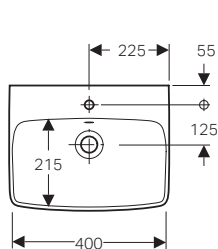

GEBERIT SELNOVA SQUARE LAVAMANI

Lavamani 45 / 50

modello	colore	art.	euro
Lavamani 45	bianco	500.322.01.1	77.00
Lavamani 50	bianco	500.310.01.1	98.00

da completare con:

Kit di fissaggio	500.122.00.1	20.00