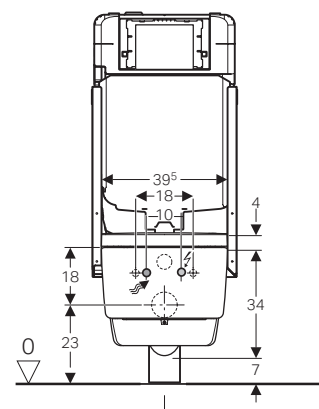

colore cover design

bianco

art.

euro

146.070.11.1

1140.00

Prevedere il kit per allacciamento idrico, art. 147.035.00.1, il kit tubo flessibile art. 242.413.00.1 per UP 720 e art. 243.173.00.1 per Sigma8. In combinazione con DuoFresh, ordinare il flessibile art. 242.823.00.1