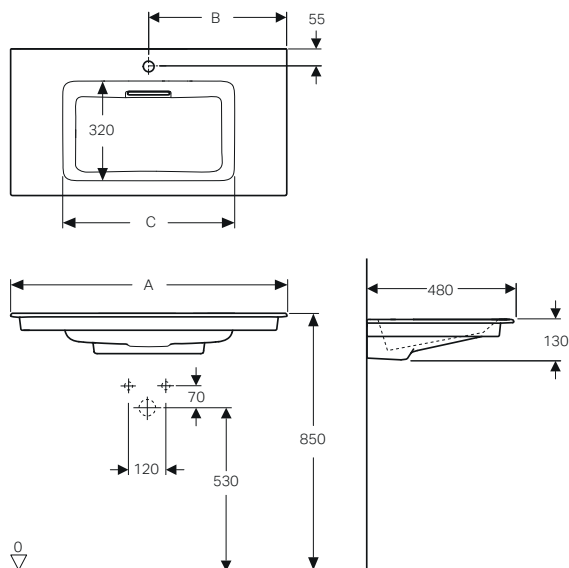

GEBERIT ONE LAVABI SLIM

Lavabo per mobile 60 / 75 / 90 / 105 / 120

Fissaggio in appoggio sul mobile, scarico con troppopieno. Installazione solo su mobile standard.

Caratteristiche

- Scarico orizzontale CleanDrain
- Bordo slim
- Funzione di troppopieno invisibile
- KeraTect bianco

Dotazione

- Copripiletta con inserto a pettine, fissaggio magnetico bianco lucido
- Allacciamento per lavabo e sifone modello salvaspazio

modello	colore	abbinabile a mobile	A	B	C	art.	euro
lavabo 60 SFR SFT	bianco	ONE, Acanto e iCon - 60 cm	600	300	490	505.001.00.1	682.00
lavabo 60 SFT	bianco	ONE, Acanto e iCon - 60 cm	600	300	490	505.002.00.1	682.00
lavabo 75 SFR SFT	bianco	ONE, Acanto e iCon - 75 cm	750	370	555	505.003.00.1	893.00
lavabo 75 SFT	bianco	ONE, Acanto e iCon - 75 cm	750	370	555	505.004.00.1	893.00
lavabo 90 SFR SFT	bianco	ONE, Acanto e iCon - 90 cm	900	450	555	505.005.00.1	1068.00
lavabo 90 SFT	bianco	ONE, Acanto e iCon - 90 cm	900	450	555	505.006.00.1	1068.00
lavabo 105 SFR SFT	bianco	ONE - 105 cm	1050	520	555	505.014.00.1	1184.00
lavabo 105 SFT	bianco	ONE - 105 cm	1050	520	555	505.015.00.1	1184.00
lavabo 120 SFR SFT	bianco	ONE, Acanto e iCon - 120 cm	1200	595	555	505.016.00.1	1414.00
lavabo 120 SFT	bianco	ONE, Acanto e iCon - 120 cm	1200	595	555	505.017.00.1	1414.00

Accessori

modello	colore	art.	euro
cover piletta magnetica lavabo 48	cromo lucido	505.082.21.1	123.00
cover piletta magnetica lavabo 48	cromo spazzolato	505.082.GH.1	123.00
cover piletta magnetica lavabo 48	nero opaco	505.082.14.1	123.00