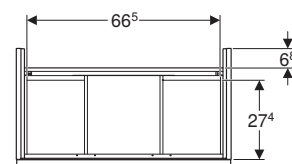

GEBERIT iCon

MOBILI PER LAVABI COMPATTI

MIX & MATCH

Mobile per lavabo compatto 60 / 75 con due cassetti

Caratteristiche

- Sospeso
- Con un cassetto
- Maniglia sostituibile
- Cassetto con chiusura ammortizzata
- Cassetto senza taglio sifone
- Resistente all'umidità

Dotazione

- Mobile per lavabo
- Materiale di fissaggio

modello	colore	abbinabile a lavabo compatto	art.	euro
Lavabo compatto 60	bianco lucido/maniglia bianco opaco	Acanto e iCon - 60 cm	502.307.01.1	855.00
Lavabo compatto 60	bianco lucido/maniglia cromo	Acanto e iCon - 60 cm	502.307.01.2	855.00
Lavabo compatto 60	bianco opaco/maniglia bianco opaco	Acanto e iCon - 60 cm	502.307.01.3	855.00
Lavabo compatto 60	lava opaco/maniglia lava opaco	Acanto e iCon - 60 cm	502.307.JK.1	855.00
Lavabo compatto 60	rovere/maniglia lava opaco	Acanto e iCon - 60 cm	502.307.JH.1	855.00
Lavabo appoggio 60	noce americano/maniglia lava opaco	Acanto e iCon - 60 cm	502.307.JR.1	855.00
Lavabo compatto 75	bianco lucido/maniglia bianco opaco	Acanto e iCon - 75 cm	502.308.01.1	960.00
Lavabo compatto 75	bianco lucido/maniglia cromo	Acanto e iCon - 75 cm	502.308.01.2	960.00
Lavabo compatto 75	bianco opaco/maniglia bianco opaco	Acanto e iCon - 75 cm	502.308.01.3	960.00
Lavabo compatto 75	lava opaco/maniglia lava opaco	Acanto e iCon - 75 cm	502.308.JK.1	960.00
Lavabo compatto 75	rovere/maniglia lava opaco	Acanto e iCon - 75 cm	502.308.JH.1	960.00
Lavabo compatto 75	noce americano/maniglia lava opaco	Acanto e iCon - 75 cm	502.308.JR.1	960.00