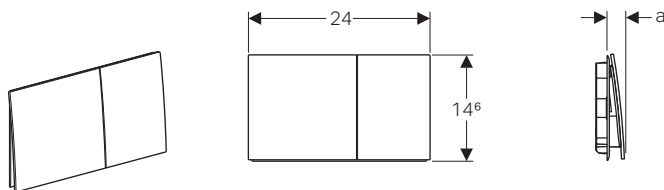

GEBERIT SIGMA70

MINIMALISMO E LEGGEREZZA

Placche di comando Sigma70 design tasto squadrato

- Doppio tasto
- Dimensioni: 250x146 mm

colore	materiali	a	art.	euro
cromo spazzolato, trattamento antimpronta	acciaio inox	2,3	115.622.FW.1	550.19
lava	vetro	2,5	115.622.JK.1	466.93
grigio sabbia	vetro	2,5	115.622.JL.1	466.93
bianco	vetro	2,5	115.622.SI.1	466.93
vetro nero	vetro	2,5	115.622.SJ.1	466.93
oro rosso, trattamento antimpronta	acciaio inox	2,3	115.622.QB.1	691.97
ottone, trattamento antimpronta	acciaio inox	2,3	115.622.QF.1	691.97
bianco opaco, trattamento antimpronta	acciaio inox	2,3	115.622.JT.1	550.19
nero cromato, trattamento antimpronta	acciaio inox	2,3	115.622.QD.1	691.97
nero opaco, trattamento antimpronta	acciaio inox	2,3	115.622.14.1	550.19

Cornice di copertura per Sigma70

con funzione coprifughe in caso di finiture non idonee

colore	materiali	art.	euro
cromo lucido	lega di metallo pressofuso	115.623.21.1	169.74
nero cromato lucido	lega di metallo pressofuso	115.623.QC.1	169.74

- Dieci varianti di colore.
- Doppio risciacquo con risparmio idrico.
- Placca in vetro o in acciaio inox.
- Pulizia semplice.
- Design innovativo, effetto sospeso dalla parete.
- Con trattamento antimpronta per le finiture metalliche.