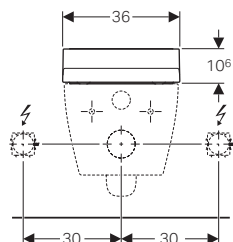

SEDILE GEBERIT AQUACLEAN TUMA CLASSIC

SORPRENDENTE E VERSATILE

Sedile Geberit AquaClean Tuma Classic