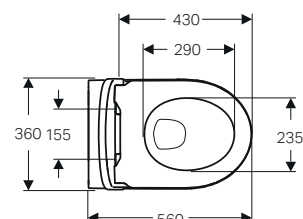

GEBERIT iCon

VASI E BIDET FILO PARETE

Vaso a pavimento traslato Rimfree® con sedile ammortizzato e sgancio rapido

modello	colore	risciacqua con	art.	euro
vaso a pavimento con sedile	bianco	4 litri	502.383.00.1	628.00
vaso a pavimento con sedile	bianco opaco	4 litri	502.383.JT.1	791.00

da completare con:

Curva a 90°			131.015.11.1	74.00
Curva a P per vaso a pavimento			131.081.11.1	56.43
Manicotto per vaso a pavimento con scarico a parete 110 mm			152.613.11.1	21.09

Caratteristiche

- Scarico traslato, orizzontale o verticale
- A filo parete
- Sedile del vaso in duroplast
- Coperchio del vaso avvolgente

Dotazione

- Materiale di fissaggio
- Sedile ammortizzato a sgancio rapido

H
con raccordo
131.015.11.1
H 60 - 155

H
con raccordo
131.081.11.1
H 160 - 200