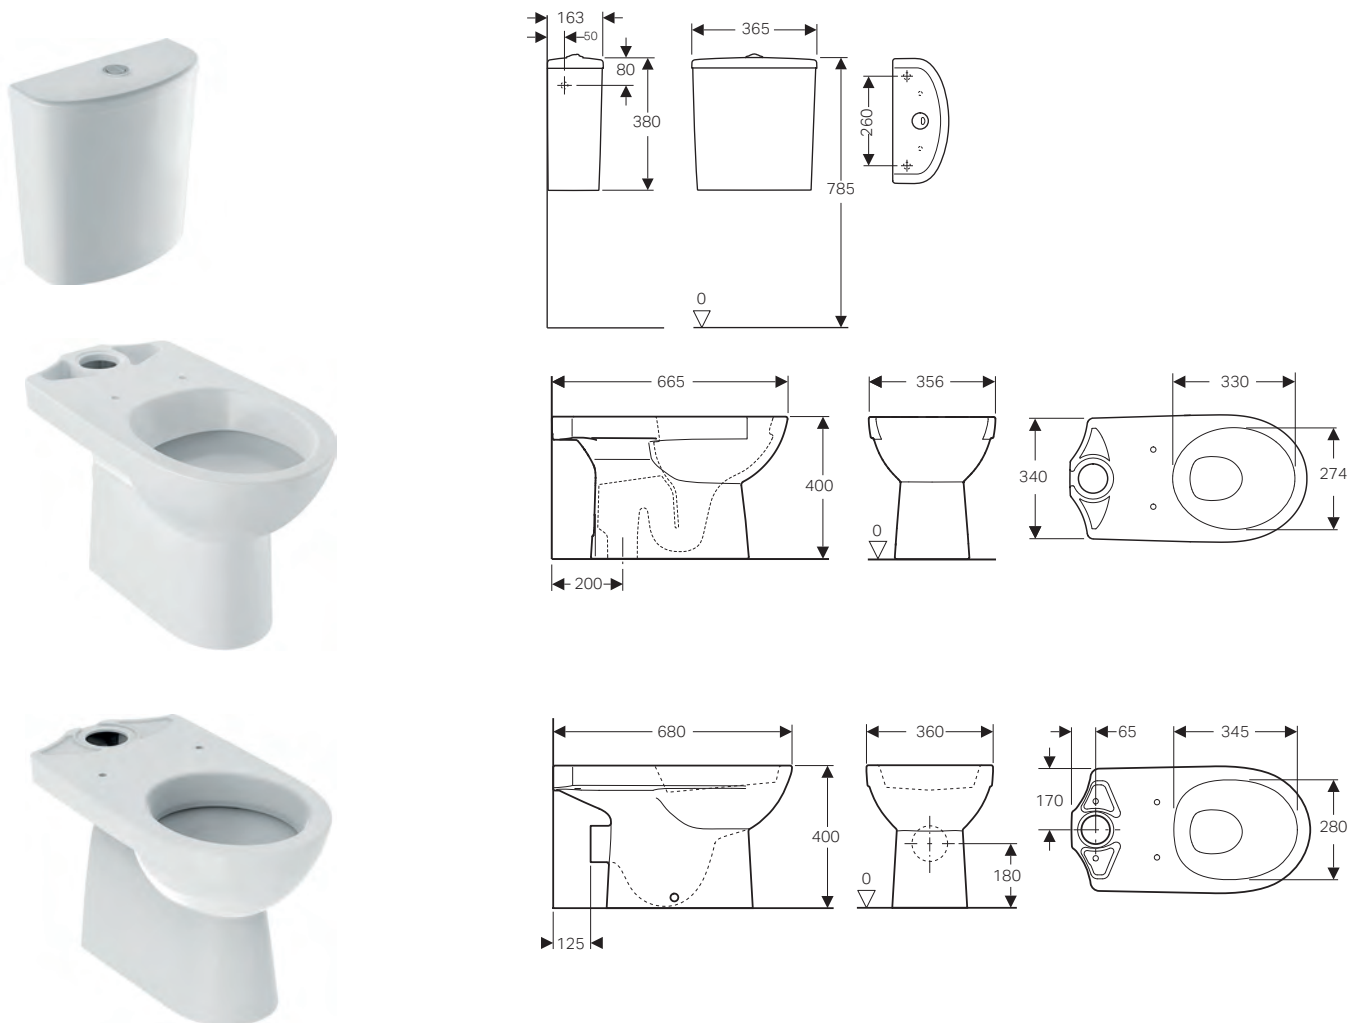

GEBERIT SELNOVA

VASI CON CASSETTA

Vaso a pavimento per cassetta scarico S - scarico P

Caratteristiche

- Distanziato dalla parete
- Scarico S o scarico P

Dotazione

- Materiale di fissaggio
- Meccanismo incluso

modello	colore	risciacqua con	art.	euro
Vaso duo P	bianco	6 litri	500.287.01.7	211.00
Vaso duo S	bianco	6 litri	500.151.01.7	211.00
Cassetta attacco alto laterale D/S con meccanismo	bianco		500.269.01.1	192.00

da completare con:

Sedile in termoindurente standard cerniere plastica	bianco		500.330.01.1	55.00
Sedile in termoindurente standard cerniere cromate	bianco		500.331.01.1	71.00
Sedile con chiusura ammortizzata	bianco		500.333.01.1	104.00
Sedile a sgancio rapido fissaggio dall'alto, cerniere cromate	bianco		500.335.01.1	101.00