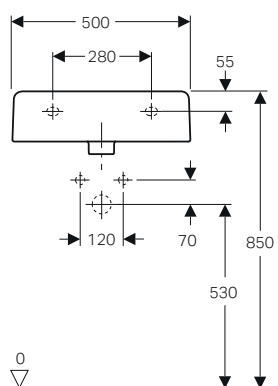

Richiedere la dima di taglio prima di effettuare il taglio sul piano.

↑
Lavabo
Closer 50
Specchio
Option 40

GEBERIT CLOSER

LAVABO

Lavabo 50 / 60

Disponibile per rubinetteria monoforo o senza foro rubinetteria. Fissaggio a parete con bulloni e per appoggio su piano.