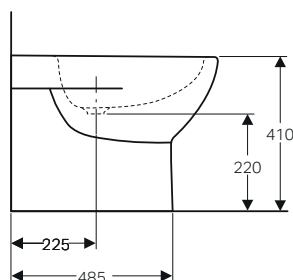

Bidet a pavimento BTW

Caratteristiche

- Allacciamento idrico nascosto
- Fissaggio nascosto

Dotazione

- Materiale di fissaggio

modello	colore	art.	euro
Bidet BTW	bianco	500.866.00.1	218.00