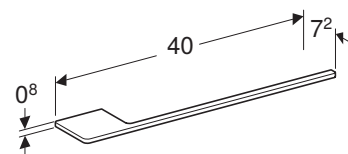

Caratteristiche

- Mensola in acciaio laccato
- Sospeso
- Fissaggio nascosto

Dotazione

- Materiale di fissaggio

MIX &
MATCH

Portasalviette Acanto, ONE, iCon

modello	colore	lunghezza	art.	euro
Portasalviette 40 cm	bianco opaco	400	503.012.01.1	41.00
Portasalviette 40 cm	nero opaco	400	503.012.14.1	41.00
Portasalviette 40 cm	cromo	400	503.012.21.1	53.00
Portasalviette 40 cm	lava opaco	400	503.012.JK.1	41.00