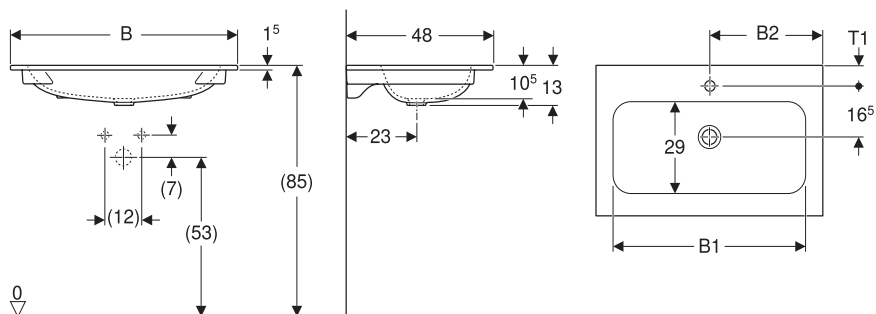

Lavabo per mobili sottolavabo *

Caratteristiche

- Abbinabile a mobile
- Installazione a parete
- Bordo slim

modello	colore	abbinabile a mobile	B	B1	B2	art.	euro
Lavabo 60	bianco	ONE, Acanto e iCon - 60 cm	600	490	300	501.843.00.1	256.00
Lavabo 75	bianco	ONE, Acanto e iCon - 75 cm	750	490	375	501.844.00.1	446.00
Lavabo 90	bianco	ONE, Acanto e iCon - 90 cm	900	785	450	501.845.00.1	640.00
Lavabo 120 2FR	bianco	ONE, Acanto e iCon - 120 cm	1200	1080	600	501.846.00.1	925.00

da completare con:

Kit di fissaggio (ordinare 2 kit x lavabo 90/120)	500.121.00.1	24.00
Sifone salvaspazio d40, con Clou Geberit, azionamento a leva. Per rubinetteria con saltarello	152.059.21.1	139.28
Sifone salvaspazio d40, scarico libero. Per rubinetteria senza saltarello	152.093.21.1	90.15

* In combinazione con mobile, completare il lavabo con sifone salvaspazio compatto. vedi tabella abbinamenti pag. 290
Ceramiche disponibili anche con smalto KeraTect. Articoli su richiesta