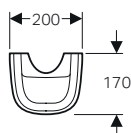

Colonna e semicolonna

Per lavabi 55 / 60 / 65 / 70. Completa di kit di fissaggio

modello	colore	art.	euro
Colonna	bianco	500.853.00.1	91.00
Semicolonna	bianco	500.864.00.1	91.00