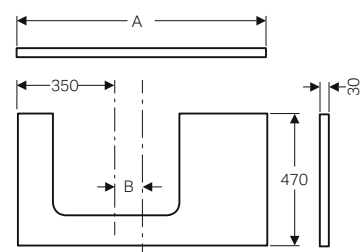

modello	colore	A	B	art.	euro
Piano per lavabo	bianco lucido laccato	900	95	505.303.00.1	384.00
Piano per lavabo	bianco opaco laccato	900	95	505.303.00.2	384.00
Piano per lavabo	lava opaco laccato	900	95	505.303.00.3	384.00
Piano per lavabo	rovere melaminico	900	95	505.303.00.5	384.00
Piano per lavabo	noce americano melaminico	900	95	505.303.00.6	384.00
Piano per lavabo	bianco lucido laccato	1050	168	505.304.00.1	404.00
Piano per lavabo	bianco opaco laccato	1050	168	505.304.00.2	404.00
Piano per lavabo	lava opaco laccato	1050	168	505.304.00.3	404.00
Piano per lavabo	rovere melaminico	1050	168	505.304.00.5	404.00
Piano per lavabo	noce americano melaminico	1050	168	505.304.00.6	404.00
Piano per lavabo	bianco lucido laccato	1200	242	505.305.00.1	468.00
Piano per lavabo	bianco opaco laccato	1200	242	505.305.00.2	468.00
Piano per lavabo	lava opaco laccato	1200	242	505.305.00.3	468.00
Piano per lavabo	rovere melaminico	1200	242	505.305.00.5	468.00
Piano per lavabo	noce americano melaminico	1200	242	505.305.00.6	468.00

da abbinare a supporto portasalviette Geberit ONE per installazione senza mobile

Piani Geberit ONE in Dekton con taglio a sinistra, per lavabi da appoggio rettangolari

modello	colore	spessore	A	B	art.	euro
Piano per lavabo	marmo bianco satinato	20	1200	242	505.135.00.1	2468.00
Piano per lavabo	marmo nero satinato	20	1200	242	505.135.00.2	2468.00

piano in Dekton da abbinare solo a mobile per lavabi standard Geberit ONE, Acanto, iCon