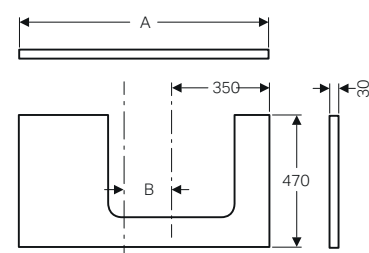

modello	colore	A	B	art.	euro
Piano per lavabo	bianco lucido laccato	900	95	505.323.00.1	384.00
Piano per lavabo	bianco opaco laccato	900	95	505.323.00.2	384.00
Piano per lavabo	lava opaco laccato	900	95	505.323.00.3	384.00
Piano per lavabo	rovere melaminico	900	95	505.323.00.5	384.00
Piano per lavabo	noce americano melaminico	900	95	505.323.00.6	384.00
Piano per lavabo	bianco lucido laccato	1050	168	505.324.00.1	404.00
Piano per lavabo	bianco opaco laccato	1050	168	505.324.00.2	404.00
Piano per lavabo	lava opaco laccato	1050	168	505.324.00.3	404.00
Piano per lavabo	rovere melaminico	1050	168	505.324.00.5	404.00
Piano per lavabo	noce americano melaminico	1050	168	505.324.00.6	404.00
Piano per lavabo	bianco lucido laccato	1200	242	505.325.00.1	468.00
Piano per lavabo	bianco opaco laccato	1200	242	505.325.00.2	468.00
Piano per lavabo	lava opaco laccato	1200	242	505.325.00.3	468.00
Piano per lavabo	rovere melaminico	1200	242	505.325.00.5	468.00
Piano per lavabo	noce americano melaminico	1200	242	505.325.00.6	468.00

da abbinare a supporto portasalviette Geberit ONE per installazione senza mobile

Piani Geberit ONE in Dekton con taglio a destra, per lavabi da appoggio rettangolari

modello	colore	spessore	A	B	art.	euro
Piano per lavabo	marmo bianco satinato	20	1200	242	505.155.00.1	2468.00
Piano per lavabo	marmo nero satinato	20	1200	242	505.155.00.2	2468.00

piano in Dekton da abbinare solo a mobile per lavabi standard Geberit ONE, Acanto, iCon