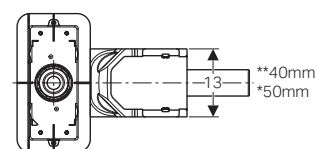

Set grezzo per canalette Geberit CleanLine

modello	art.	euro
per massetti con altezza compresa tra 90 e 220 mm (ci 50 mm, 0,8 l/s)	154.150.00.1	263.63
modello ristrutturazione per massetti con altezza compresa tra 65 e 90 mm (ci 30mm, 0,4 l/s)	154.152.00.1	263.63

*per 154.150.00.1

**per 154.152.00.1