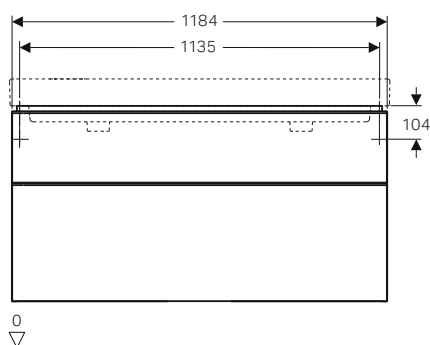

modello	colore	abbinabile a lavabo	art.	euro
Mobile lavabo 120	bianco lucido	500.253.01.1 - 500.225.01.1	500.355.00.1	1293.00
Mobile lavabo 120	sabbia lucido	500.253.01.1 - 500.225.01.1	500.355.JL.1	1293.00
Mobile lavabo 120	noce americano	500.253.01.1 - 500.225.01.1	500.355.JR.1	1293.00
Mobile lavabo 120	lava opaco	500.253.01.1 - 500.225.01.1	500.355.JK.1	1293.00
Mobile lavabo doppio 120	bianco lucido	500.223.01.1	500.356.00.1	1293.00
Mobile lavabo doppio 120	sabbia lucido	500.223.01.1	500.356.JL.1	1293.00
Mobile lavabo doppio 120	noce americano	500.223.01.1	500.356.JR.1	1293.00
Mobile lavabo doppio 120	lava opaco	500.223.01.1	500.356.JK.1	1293.00