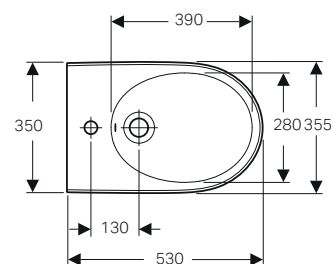

Bidet a pavimento

Caratteristiche

- A filo parete
- Disponibile per rubinetteria monoforo
- Allacciamento idrico nascosto

Dotazione

- Materiale di fissaggio

modello	colore	art.	euro
Bidet a pavimento	bianco	501.995.00.1	216.00