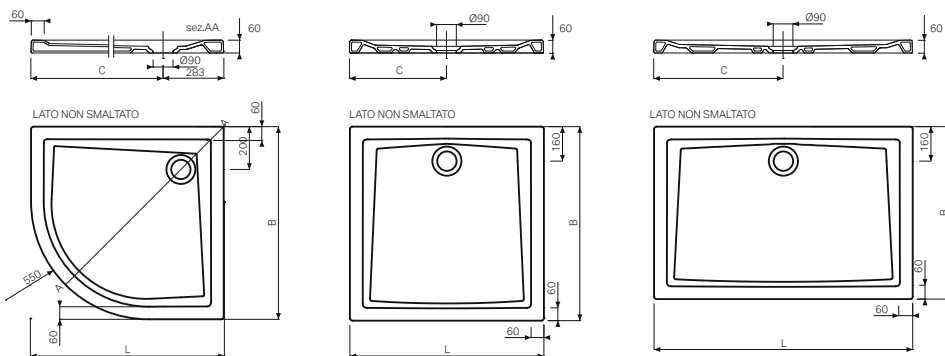

GEBERIT 60

PIATTI DOCCIA

Piatto doccia

Piatto doccia extrapiatto in fine fire-clay. Superficie antidrucciolo. Foro di scarico per piletta da 90 mm. Installazione sopra il pavimento.

modello	L	B	C	colore	art.	euro
60 piatto doccia angolare	80	80	90	bianco	550.038.00.1	294.00
60 piatto doccia angolare	90	90	104	bianco	550.039.00.1	350.00
60 piatto doccia quadrato	80	80	40	bianco	550.028.00.1	240.00
60 piatto doccia quadrato	90	90	45	bianco	550.029.00.1	336.00
60 piatto doccia rettangolare	90	70	45	bianco	550.053.00.1	247.00
60 piatto doccia rettangolare	100	70	50	bianco	550.054.00.1	279.00
60 piatto doccia rettangolare	100	80	50	bianco	550.055.00.1	315.00
60 piatto doccia rettangolare	120	70	60	bianco	550.056.00.1	337.00
60 piatto doccia rettangolare	120	80	60	bianco	550.057.00.1	402.00
60 piatto doccia rettangolare	140	80	70	bianco	550.058.00.1	523.00