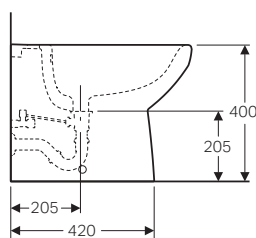

Bidet a pavimento BTW

Caratteristiche

- Installazione a filo parete
- Allacciamento idrico nascosto
- Fissaggio nascosto

Dotazione

- Materiale di fissaggio

modello	colore	art.	euro
Bidet BTW	bianco	500.483.01.1	176.00