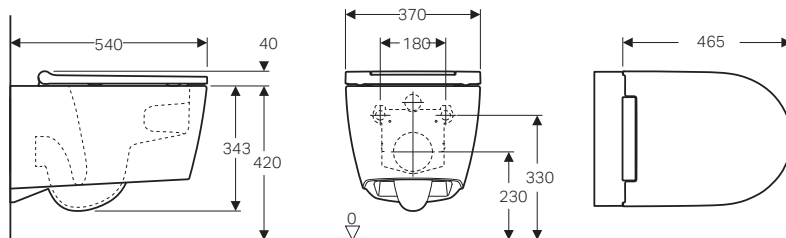

Caratteristiche

- Regolabile in altezza, bordo superiore della ceramica 41–45 cm
- Fissaggio nascosto
- Vaso senza brida di risciacquo con tecnologia di risciacquo TurboFlush
- Sedile del vaso in duroplast
- Coperchio del vaso avvolgente