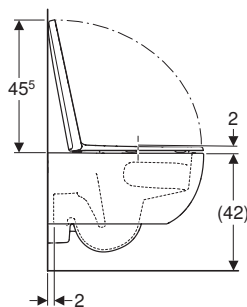

GEBERIT SELNOVA PREMIUM

VASI E BIDET SOSPESI

Vaso sospeso TurboFlush completo di sedile

modello	colore	risciacqua con	art.	euro
Vaso sospeso con sedile ammortizzato e sgancio rapido	bianco	4 litri	503.197.00.1	420.00

da completare con:

Moduli d'installazione Combifix e Duofix (vedi tabella pag. 259)

Caratteristiche

- Sedile del vaso in duroplast
- Coperchio del vaso avvolgente

Dotazione

- Materiale di fissaggio
- Sedile