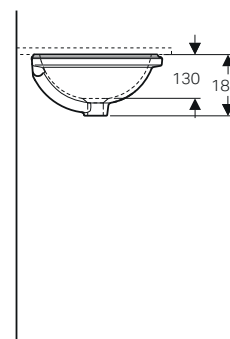

GEBERIT VARIFORM UNDER

Lavabo sottopiano da incasso rotondo 33

Installazione sottopiano a incasso. Kit di fissaggio incluso

modello	colore	art.	euro
Lavabo sottopiano incasso rotondo 33	bianco	500.744.01.2	129.00

Richiedere la dima di taglio prima di effettuare il taglio sul piano.