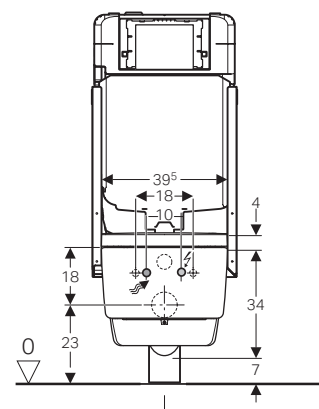

↑
Punto acqua e luce già predisposti
utilizzando i moduli d'installazione Geberit
"solo per set" Tuma con vaso sospeso
integrato