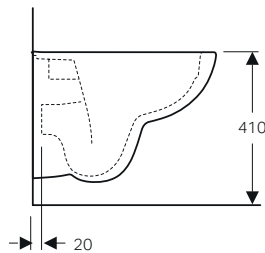

GEBERIT SELNOVA COMPACT

VASO E BIDET SOSPESI

Vaso sospeso a cacciata, compatto, Rimfree®

modello	colore	risciacqua con	art.	euro
Vaso sospeso Rimfree®	bianco	4 litri	500.349.01.7	207.00
da completare con:				
Sedile in termoindurente standard cerniere cromate	bianco		500.337.01.1	68.00
Sedile con chiusura ammortizzata	bianco		500.333.01.1	104.00