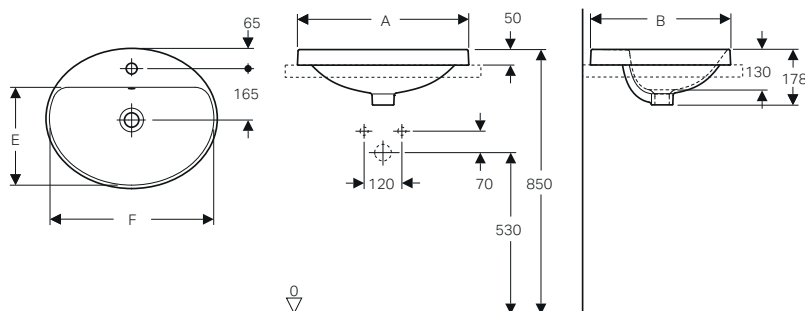

GEBERIT VARIFORM IN SET

Lavabi sopra piano da incasso ovale 50 / 55 / 60 Installazione a incasso su piano

modello	colore	A	B	E	F	art.	euro
Lavabo sopra piano incasso ovale 50x40	bianco	500	400	376	460	500.708.01.2	129.00
Lavabo sopra piano incasso ovale 55x40	bianco	550	400	376	460	500.716.01.2	137.00
Lavabo sopra piano incasso ovale 50x45 CPR	bianco	500	450	315	480	500.712.01.2	129.00
Lavabo sopra piano incasso ovale 55x45 CPR	bianco	550	450	315	528	500.720.01.2	137.00
Lavabo sopra piano incasso ovale 60x48 CPR	bianco	600	480	345	580	500.724.01.2	148.00

Richiedere la dima di taglio prima di effettuare il taglio sul piano.

Lavabo sopra piano da incasso rotondo 40 / 48 Installazione a incasso su piano