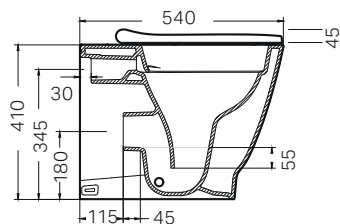

GEBERIT SMYLE

VASI E BIDET FILO PARETE

Vaso a pavimento Rimfree® completo di sedile ammortizzato e sgancio rapido

Caratteristiche

- A filo parete
- Scarico orizzontale o verticale
- Sedile del vaso in duroplast
- Coperchio del vaso avvolgente

Dotazione

- Sedile ammortizzato a sgancio rapido
- Materiale di fissaggio

con raccordo 131.015.11.1
N.B. braga interrata
a filo pavimento

con raccordo
152.613.11.1

da 60 a 115 mm

modello	risciacqua con	art.	euro
Vaso a pavimento con sedile	4 litri	500.829.00.1	501.00
da completare con:			
Curva 90° con scarico a pavimento		131.015.11.1	74.00
Manicotto per vaso a pavimento con scarico a parete 110 mm		152.613.11.1	21.09