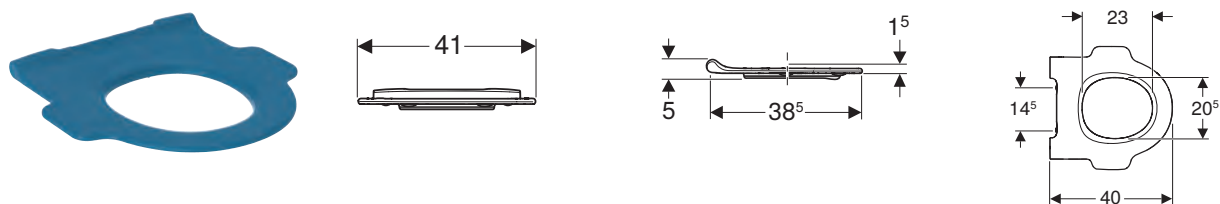

GEBERIT BAMBINI

SEDILI DEL VASO

Tavoletta del vaso Geberit Bambini per bambini, con funzione di supporto, fissaggio dall'alto

modello	colore	chiusura ammortizzata	L	H	P	art.	euro
Tavoletta del vaso per bambini	bianco	no	41	5	40	502.971.01.1	106.00
Tavoletta del vaso per bambini	blu oceano	no	41	5	40	502.971.SX.1	106.00
Tavoletta del vaso per bambini	verde foresta	no	41	5	40	502.971.79.1	106.00
Tavoletta del vaso per bambini	rosso carminio	no	41	5	40	502.971.FY.1	106.00

Può combinarsi con:

Vaso sospeso e a pavimento a cacciata Geberit Bambini per bambini, Rimfree.

Tavoletta del vaso Geberit Bambini per bambini in età prescolastica, senza fissaggio per vasi H24