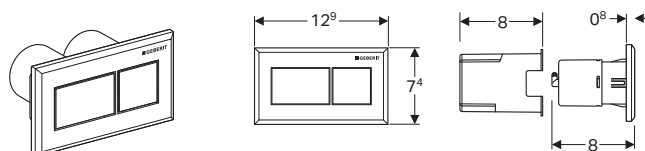

Comando pneumatico Geberit Sigma12 e Omega da incasso doppiotasto design tasto squadrato

colore	art.	euro
cromo spazzolato	116.051.GH.1	263.19
cromato lucido/satinato	116.051.KA.1	132.85
bianco lucido/cromo spazzolato	116.051.KT.1	132.85
nero lucido/cromo spazzolato	116.051.KV.1	132.85