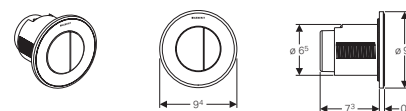

Comando pneumatico Tipo10 per Sigma12 da incasso doppiotasto e Omega design tasto rotondo

colore	art.	euro
bianco / cromato / bianco	116.055.KJ.1	123.96
bianco / oro / bianco	116.055.KK.1	193.52
nero / cromato / nero	116.055.KM.1	136.04
cromato / satinato / cromato	116.055.KH.1	136.04
satinato / cromato / satinato, trattamento antimpronta	116.055.JQ.1	150.71
nero/nero opaco/nero	116.055.DW.1	150.71
nero opaco/nero/nero opaco, trattamento antimpronta	116.055.16.1	163.98

- Sette varianti di colore.
- Doppio risciacquo con risparmio idrico.
- Corona di finitura di qualità.
- Posizionamento a piacere entro 1,70 metri dalla cassetta.
- Per pareti in muratura, in cartongesso e per mobili.
- Comando remoto con sistema pneumatico.