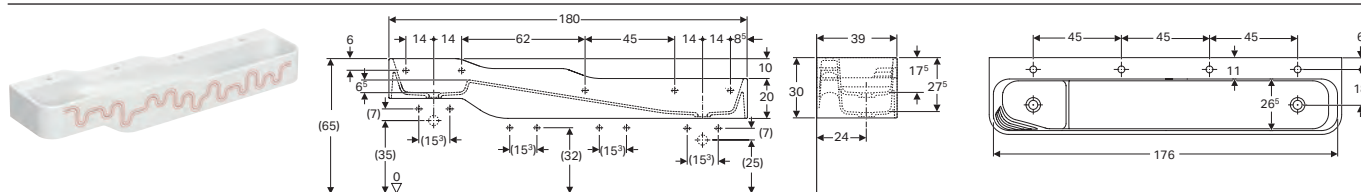

GEBERIT BAMBINI LAVABI

Lavabo e spazio giochi Geberit Bambini, con quattro zone lavabo, lavabo più basso a destra*

modello	colore	troppopieno	L	H	profondità	art.	euro
lavabo a canale 180 SFR	bianco, senza decorazione	senza	1800	300	390	502.978.00.2	3274.00
lavabo a canale 180 SFR	bianco, deco. blu / blu chiaro	senza	1800	300	390	502.978.SX.2	4008.00
lavabo a canale 180 SFR	bianco, deco. verde / verde chiaro	senza	1800	300	390	502.978.79.2	4008.00
lavabo a canale 180 SFR	bianco, deco. rosso / arancio	senza	1800	300	390	502.978.FY.2	4008.00
lavabo a canale 180	bianco, senza decorazione	senza	1800	300	390	502.978.00.1	3274.00
lavabo a canale 180	bianco, deco. blu / blu chiaro	senza	1800	300	390	502.978.SX.1	4008.00
lavabo a canale 180	bianco, deco. verde / verde chiaro	senza	1800	300	390	502.978.79.1	4008.00
lavabo a canale 180	bianco, deco. rosso / arancio	senza	1800	300	390	502.978.FY.1	4008.00

da completare con:

Kit di fissaggio a parete (ordinare 3 kit)	500.121.00.1	24.00