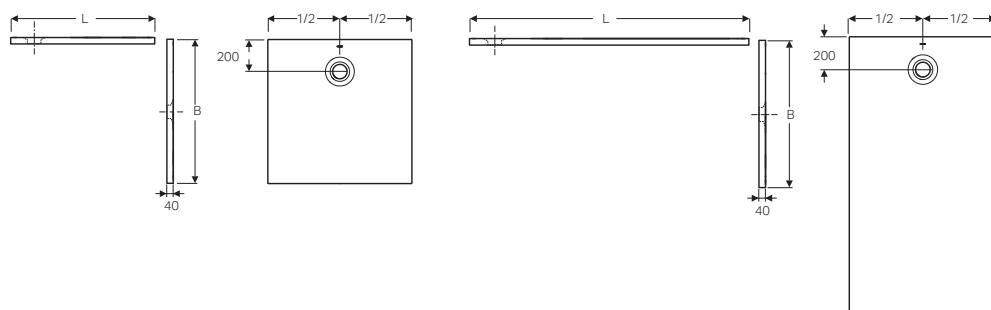

GEBERIT OLONA

PIATTI DOCCIA

Piatto doccia

Piatto doccia extrapiatto in resin stone. bianco satinato, antiscivolo.

Foro per piletta da 90mm e copertura piletta bianco satinata inclusa. Installazione sopra e a filo pavimento.

modello	L	B	colore	art.	euro
Olona piatto doccia quadrato	80	80	bianco / satinato	550.750.00.1	495.00
Olona piatto doccia quadrato	90	90	bianco / satinato	550.751.00.1	566.00
Olona piatto doccia quadrato	100	100	bianco / satinato	550.752.00.1	707.00
Olona piatto doccia rettangolare	90	70	bianco / satinato	550.754.00.1	513.00
Olona piatto doccia rettangolare	90	75	bianco / satinato	550.755.00.1	523.00
Olona piatto doccia rettangolare	100	70	bianco / satinato	550.757.00.1	548.00
Olona piatto doccia rettangolare	100	80	bianco / satinato	550.759.00.1	566.00
Olona piatto doccia rettangolare	100	90	bianco / satinato	550.760.00.1	601.00
Olona piatto doccia rettangolare	120	70	bianco / satinato	550.761.00.1	619.00
Olona piatto doccia rettangolare	120	80	bianco / satinato	550.763.00.1	636.00
Olona piatto doccia rettangolare	120	90	bianco / satinato	550.764.00.1	672.00
Olona piatto doccia rettangolare	120	100	bianco / satinato	550.765.00.1	778.00
Olona piatto doccia rettangolare	140	70	bianco / satinato	550.766.00.1	725.00
Olona piatto doccia rettangolare	140	80	bianco / satinato	550.768.00.1	742.00
Olona piatto doccia rettangolare	140	90	bianco / satinato	550.769.00.1	778.00
Olona piatto doccia rettangolare	140	100	bianco / satinato	550.770.00.1	884.00
Olona piatto doccia rettangolare	160	70	bianco / satinato	550.771.00.1	831.00
Olona piatto doccia rettangolare	160	80	bianco / satinato	550.773.00.1	848.00
Olona piatto doccia rettangolare	160	90	bianco / satinato	550.774.00.1	884.00
Olona piatto doccia rettangolare	160	100	bianco / satinato	550.775.00.1	990.00
Olona piatto doccia rettangolare	170	70	bianco / satinato	550.776.00.1	884.00
Olona piatto doccia rettangolare	170	75	bianco / satinato	550.777.00.1	894.00
Olona piatto doccia rettangolare	170	80	bianco / satinato	550.778.00.1	901.00
Olona piatto doccia rettangolare	170	90	bianco / satinato	550.779.00.1	937.00
Olona piatto doccia rettangolare	180	90	bianco / satinato	550.790.00.1	972.00

da completare con:

Sifone per piatto doccia d90, ci 50mm, 0.65 l/s, d40mm, H(min) 78mm	150.552.00.1	52.06
Sifone per piatto doccia d90, ci 30mm, 0.5 l/s, d40mm, H(min) 58mm	150.581.00.1	52.06

Accessori

Copertura piletta per sifone doccia d90: bianco lucido, cromosatino	150.266.11.1	41.96
Copertura piletta per sifone doccia d90: nero opaco, nero lucido	150.266.16.1	41.96
Copertura piletta per sifone doccia d90: cromato lucido, cromosatino	150.266.21.1	41.96