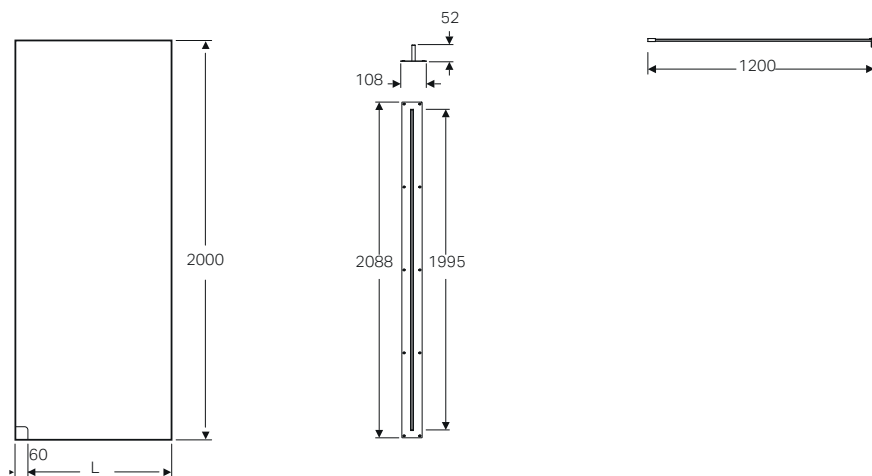

GEBERIT ONE

DOCCIA

Pareti doccia

Parete doccia

Modulo d'installazione

Barra di sostegno

Pareti doccia	L mm	materiale	art.	euro
Geberit ONE parete doccia 90	890	vetro	560.001.00.1	988.00
Geberit ONE parete doccia 100	990	vetro	560.002.00.1	1063.00
Geberit ONE parete doccia 120	1190	vetro	560.003.00.1	1137.00
Geberit ONE parete doccia 140	1390	vetro	560.004.00.1	1249.00
Geberit ONE parete doccia 150	1490	vetro	560.005.00.1	1324.00