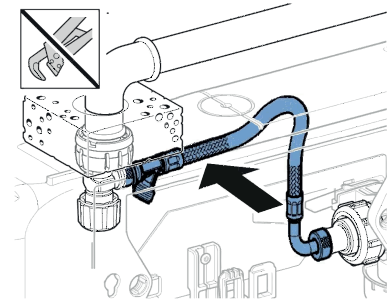

3 Collego il flessibile 243.173.00.1 al rubinetto di intercettazione