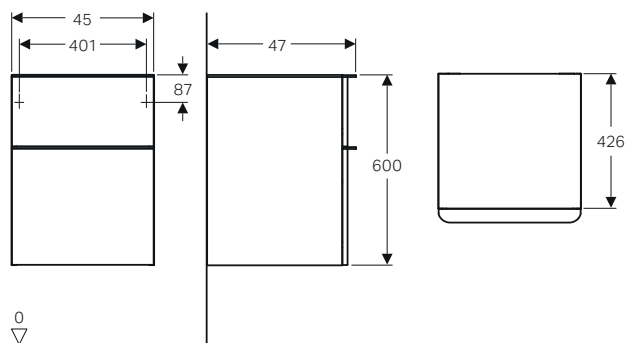

GEBERIT SMYLE MOBILI

Contenitore sospeso

Caratteristiche

- Sospeso
- Con due cassetti
- Maniglia per l'apertura
- Cassetto con chiusura ammortizzata
- Resistente all'umidità
- Piano di copertura in vetro

modello	colore	art.	euro
Mobile due cassetti 45	bianco lucido	500.357.00.1	721.00
Mobile due cassetti 45	sabbia lucido	500.357.JL.1	721.00
Mobile due cassetti 45	noce americano	500.357.JR.1	721.00
Mobile due cassetti 45	lava opaco	500.357.JK.1	721.00