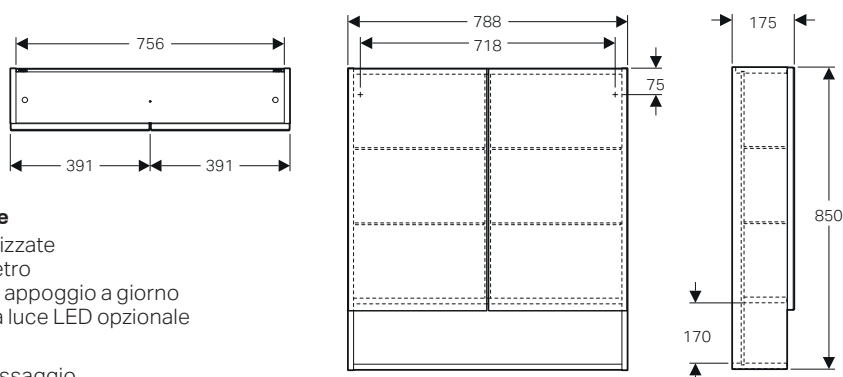

Dotazione

- Materiale di fissaggio

modello	colore	art.	euro
Mobile specchio 80	bianco lucido	501.268.00.1	428.00
Mobile specchio 80	lava opaco	501.269.00.1	428.00
Mobile specchio 80	noce	501.270.00.1	410.00