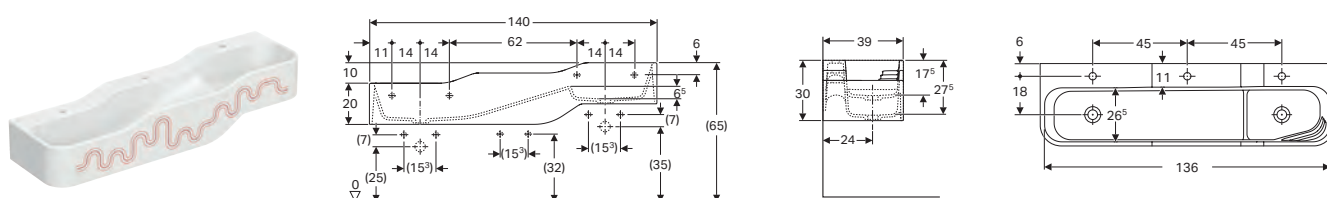

modello	colore	troppopieno	L	H	profondità	art.	euro
lavabo a canale 140 SFR	bianco, senza decorazione	senza	1400	300	390	502.975.00.2	2412.00
lavabo a canale 140 SFR	bianco, deco. blu / blu chiaro	senza	1400	300	390	502.975.SX.2	3149.00
lavabo a canale 140 SFR	bianco, deco. verde / verde chiaro	senza	1400	300	390	502.975.79.2	3149.00
lavabo a canale 140 SFR	bianco, deco. rosso / arancio	senza	1400	300	390	502.975.FY.2	3149.00
lavabo a canale 140	bianco, senza decorazione	senza	1400	300	390	502.975.00.1	2412.00
lavabo a canale 140	bianco, deco. blu / blu chiaro	senza	1400	300	390	502.975.SX.1	3149.00
lavabo a canale 140	bianco, deco. verde / verde chiaro	senza	1400	300	390	502.975.79.1	3149.00
lavabo a canale 140	bianco, deco. rosso / arancio	senza	1400	300	390	502.975.FY.1	3149.00

da completare con:

Kit di fissaggio a parete (ordinare 2 kit)	500.121.00.1	24.00