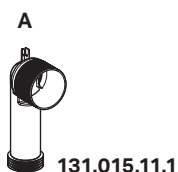

Scarico a pavimento

X = da 5 a 10.5 cm