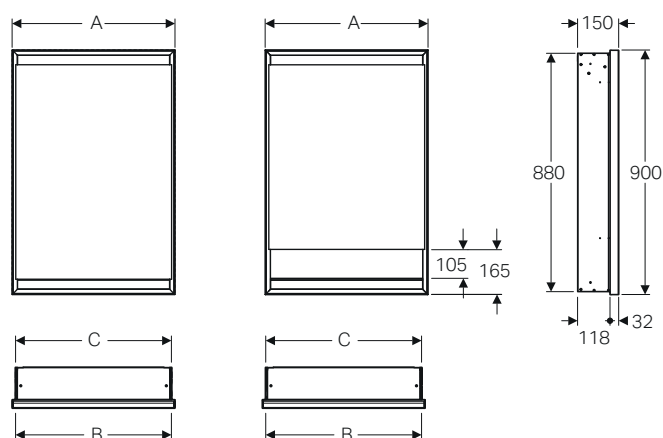

Caratteristiche

- Illuminazione LED
- Illuminazione diretta e indiretta
- Illuminazione interna
- Con due prese elettriche
- Ante dotate di specchi su ambo i lati
- 3 ripiani di vetro riposizionabili

modello	colore	A	B	C	art.	euro
Specchio a un'anta						
Mobile specchio LED 1 anta 60 dx	alluminio anodizzato	600	575	580	505.801.00.1	1983.00
Mobile specchio LED 1 ante 60 sx	alluminio anodizzato	600	575	580	505.800.00.1	1983.00
Mobile specchio LED 1 anta 60 dx	bianco	600	575	580	505.801.00.2	2002.00
Mobile specchio LED 1 ante 60 sx	bianco	600	575	580	505.800.00.2	2002.00
Mobile specchio LED 1 anta 60 dx	nero opaco	600	575	580	505.801.00.7	2199.00
Mobile specchio LED 1 ante 60 sx	nero opaco	600	575	580	505.800.00.7	2199.00
Specchio a un'anta con nicchia						
Mobile specchio LED 1 anta con nicchia 60 dx	alluminio anodizzato	600	575	580	505.821.00.1	1983.00
Mobile specchio LED 1 ante con nicchia 60 sx	alluminio anodizzato	600	575	580	505.820.00.1	1983.00
Mobile specchio LED 1 anta con nicchia 60 dx	bianco	600	575	580	505.821.00.2	2002.00
Mobile specchio LED 1 ante con nicchia 60 sx	bianco	600	575	580	505.820.00.2	2002.00
Mobile specchio LED 1 anta con nicchia 60 dx	nero opaco	600	575	580	505.821.00.7	2199.00
Mobile specchio LED 1 ante con nicchia 60 sx	nero opaco	600	575	580	505.820.00.7	2199.00
Telaio per mobile specchio a 1 anta H90 L60cm						
Telaio per mobile specchio a 1 anta H90, L60cm					111.941.00.1	461.00