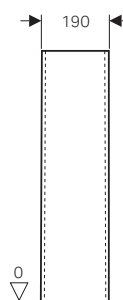

Colonna e semicolonna

modello	colore	art.	euro
Semicolonna	bianco	500.329.01.7	72.00
Colonna	bianco	500.341.01.7	72.00

da completare con:

Kit di fissaggio per semicolonna						500.896.00.1	22.00