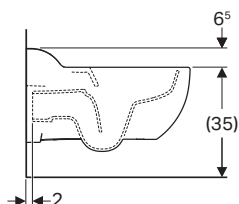

GEBERIT BAMBINI

VASI SOSPESI

Vaso sospeso a cacciata Geberit Bambini per l'infanzia, Rimfree®, per sedile del vaso*

modello	colore	larghezza	altezza	profondità	art.	euro
Vaso sospeso a cacciata Rimfree®	bianco	33,5	34,5	53	502.959.00.1	360.00

Vaso sospeso a cacciata Geberit Bambini, per l'infanzia, per sedile del vaso*