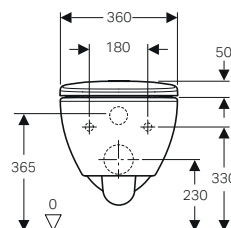

Vaso sospeso Rimfree® completo di sedile

modello	colore	risciacqua con	art.	euro
Vaso sospeso con sedile standard	bianco	4 litri	501.991.00.1	332.00
Vaso sospeso con sedile ammortizzato e sgancio rapido	bianco	4 litri	502.793.00.1	368.00

da completare con:

Moduli d'installazione Combifix e Duofix (vedi tabella pag. 259)

Caratteristiche

- Sedile del vaso in duroplast
- Coperchio del vaso avvolgente

Dotazione

- Materiale di fissaggio
- Sedile