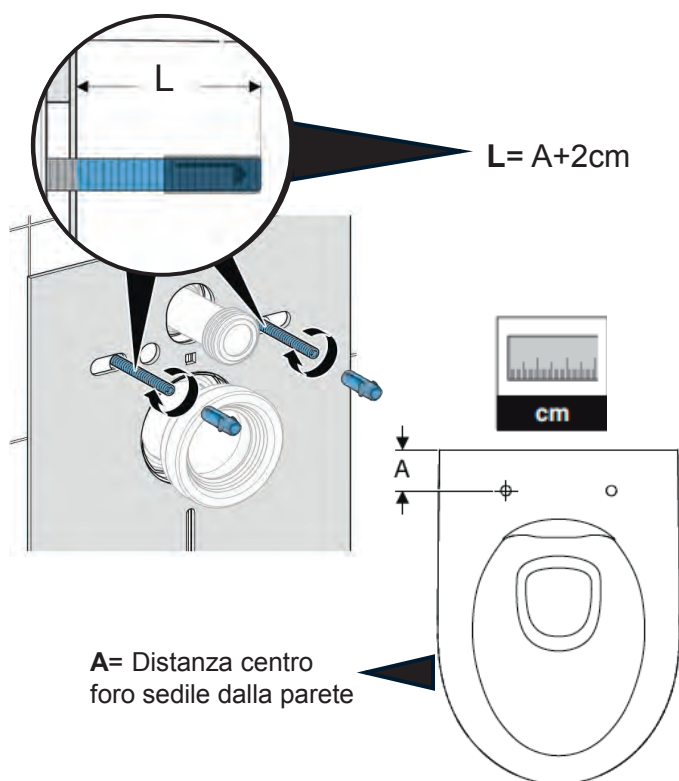

Bidet	Lunghezza totale barre filettate
Serie Geberit	L
ONE	10 cm
Xeno2	12 cm
Acanto TurboFlush	12 cm
Acanto Rimfree	9 cm
iCon	10 cm
iCon Square	10 cm
Smyle	11 cm
Selnova Premium	10 cm

GEBERIT WC SYSTEM L'ECCELLENZA SENZA COMPROMESSI