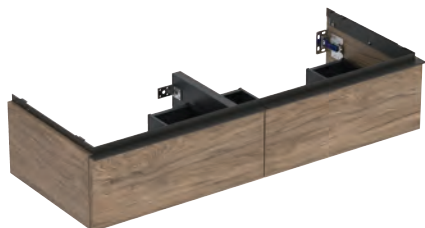

GEBERIT iCon

MOBILI PER LAVABI

MIX & MATCH

Mobile per lavabo 120 doppio con due cassetti

Caratteristiche

- Sospeso
- Con due cassetti
- Maniglia sostituibile
- Cassetto con chiusura ammortizzata
- Cassetto senza taglio sifone
- Resistente all'umidità

Dotazione

- Mobile per lavabo
- Materiale di fissaggio