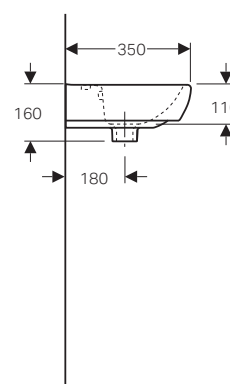

GEBERIT SELNOVA SQUARE LAVAMANI

Lavamani 45 / 50

modello	colore	art.	euro
Lavamani 45	bianco	500.322.01.1	77.00
Lavamani 50	bianco	500.310.01.1	98.00

da completare con:

Kit di fissaggio	500.122.00.1	20.00