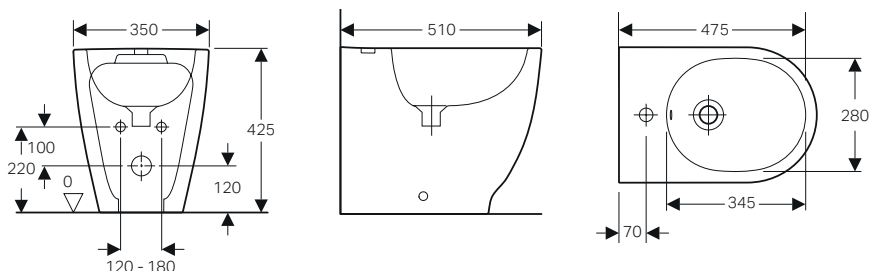

Bidet a pavimento

Disponibile per rubinetteria monoforo. Installazione a filo parete. Kit di fissaggio incluso (89962099).