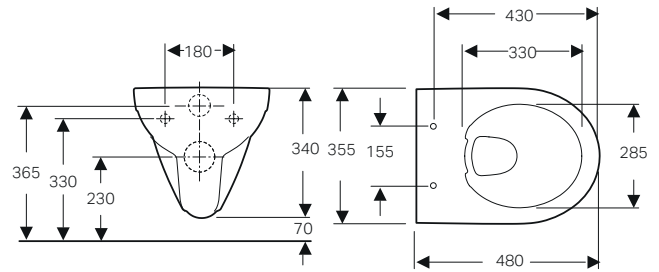

GEBERIT SELNOVA COMPACT

VASO E BIDET SOSPESI

Vaso sospeso a cacciata, compatto, Rimfree®

modello	colore	risciacqua con	art.	euro
Vaso sospeso Rimfree®	bianco	4 litri	500.349.01.7	207.00
da completare con:				
Sedile in termoindurente standard cerniere cromate	bianco		500.337.01.1	68.00
Sedile con chiusura ammortizzata	bianco		500.333.01.1	104.00