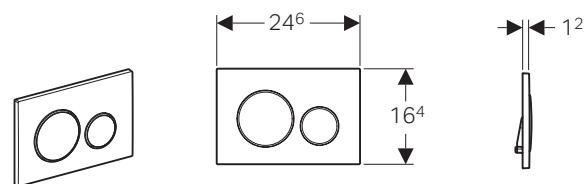

GEBERIT SIGMA20

DOPPIO EFFETTO

Placche di comando Sigma20 design tasto rotondo

- Doppio tasto
- Dimensioni: 246 x 164 mm

colore	materiale	art.	euro
bianco / oro / bianco	materiale sintetico	115.882.KK.1	123.71
bianco / cromato / bianco	materiale sintetico	115.882.KJ.1	99.88
cromato / satinato / cromato	materiale sintetico	115.882.KH.1	142.68
satinato / cromato / satinato, trattamento antimpronta	materiale sintetico	115.882.JQ.1	203.36
nero / cromato / nero	materiale sintetico	115.882.KM.1	123.71
acciaio spazzolato	acciaio inox	115.882.SN.1	215.69
nero opaco / cromato / nero opaco, trattamento antimpronta	materiale sintetico	115.882.14.1	203.36
bianco opaco / cromato / bianco opaco, trattamento antimpronta	materiale sintetico	115.882.JT.1	203.36
bianco opaco / bianco / bianco opaco, trattamento antimpronta	materiale sintetico	115.882.01.1	203.36
bianco / bianco opaco / bianco	materiale sintetico	115.882.11.1	124.74
nero opaco / nero / nero opaco, trattamento antimpronta	materiale sintetico	115.882.16.1	203.36
nero / nero opaco / nero	materiale sintetico	115.882.DW.1	149.09