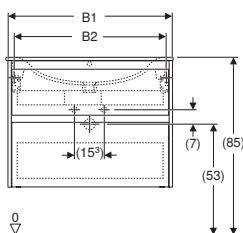

GEBERIT SELNOVA SQUARE

MOBILI E LAVABI SLIM

Set lavabo slim completo di mobile con due cassetti 55 / 60 / 80 / 100

Caratteristiche

- Cassetti ammortizzati
- Da abbinare a sifone salvaspazio

Dotazione

- Materiale di fissaggio