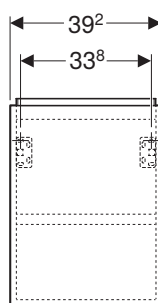

Mobile sottolavabo sospeso per lavamani 40

modello	colore	abbinabile a lavamani	art.	euro
Mobile lavamani 40	bianco lucido	Acanto 40	503.001.01.1	512.00
Mobile lavamani 40	vetro bianco	Acanto 40	503.001.01.2	572.00
Mobile lavamani 40	bianco opaco	Acanto 40	503.001.01.3	512.00
Mobile lavamani 40	rovere	Acanto 40	503.001.JH.1	512.00
Mobile lavamani 40	lava opaco	Acanto 40	503.001.JK.1	512.00
Mobile lavamani 40	vetro lava	Acanto 40	503.001.JK.2	572.00
Mobile lavamani 40	noce	Acanto 40	503.001.JR.1	512.00