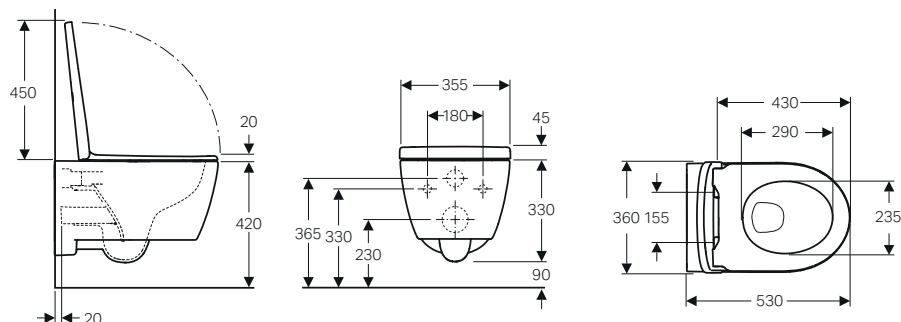

GEBERIT iCon

VASI E BIDET SOSPESI

Vaso sospeso Rimfree® completo di sedile ammortizzato e sgancio rapido

modello	colore	risciacqua con	art.	euro
vaso sospeso con sedile	bianco	4 litri	501.663.00.1	623.00
vaso sospeso con sedile	bianco opaco	4 litri	501.663.JT.1	786.00

da completare con:

Moduli d'installazione Combifix e Duofix (vedi tabella pag. 259)

Caratteristiche

- Sedile del vaso in duroplast
- Coperchio del vaso avvolgente

Dotazione

- Materiale di fissaggio
- Sedile ammortizzato a sgancio rapido