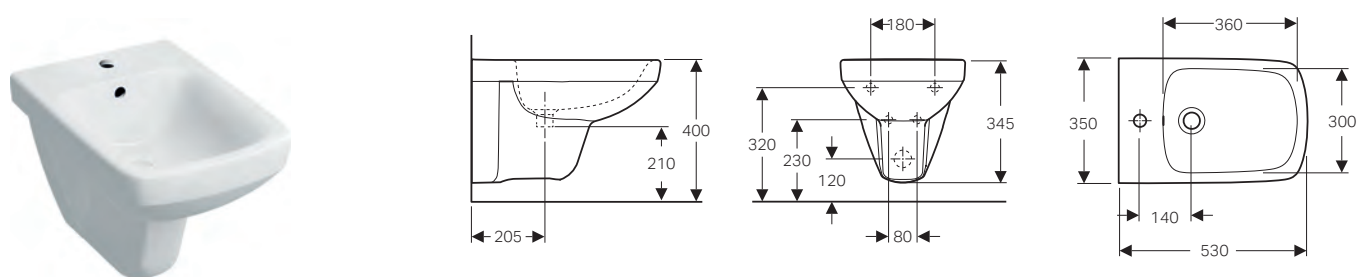

Bidet sospeso

modello	colore	art.	euro
Bidet sospeso	bianco	500.271.01.1	146.00