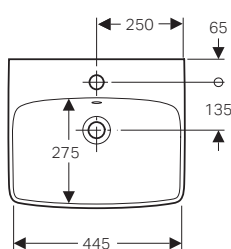

GEBERIT SELNOVA SQUARE LAVAMANI

Lavamani 45 / 50

modello	colore	art.	euro
Lavamani 45	bianco	500.322.01.1	77.00
Lavamani 50	bianco	500.310.01.1	98.00

da completare con:

Kit di fissaggio	500.122.00.1	20.00