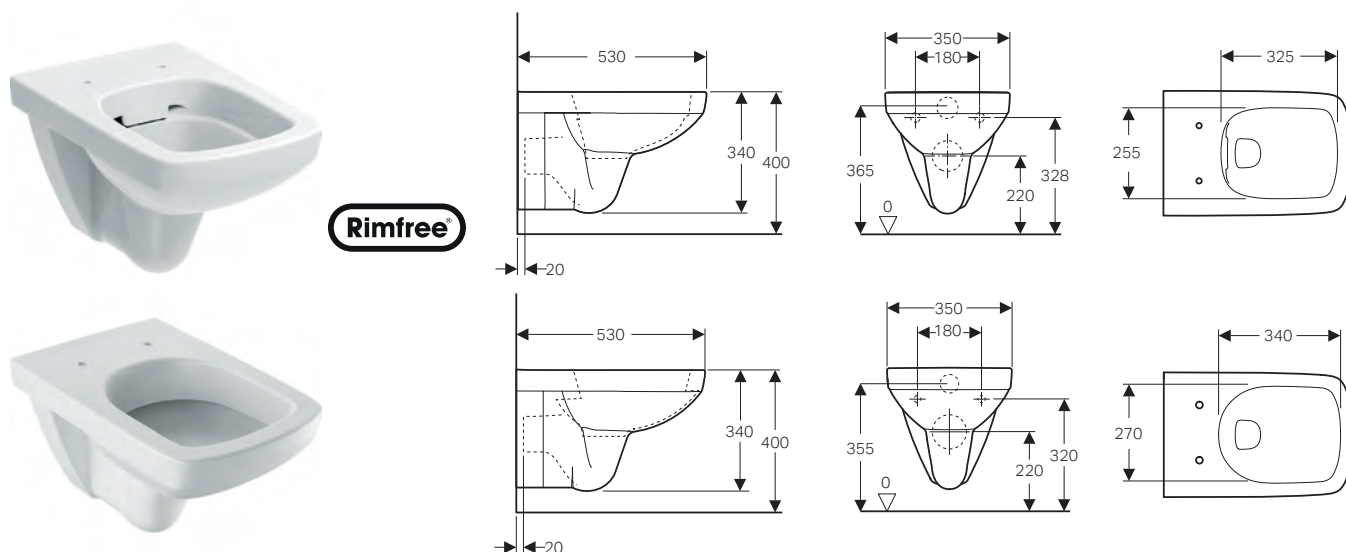

GEBERIT SELNOVA SQUARE

VASO E BIDET SOSPESI

Vaso sospeso

modello	colore	risciacqua con	art.	euro
Vaso sospeso Rimfree®	bianco	4 litri	500.275.01.1	217.00
Vaso sospeso	bianco	4 litri	500.270.01.1	169.00

da completare con:

Sedile in termoindurente standard	bianco		500.332.01.1	77.00
Sedile con chiusura ammortizzata	bianco		500.334.01.1	115.00