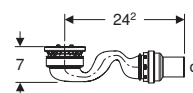

da completare con:

← art. 550.018.00.1

← art. 550.019.00.1

modello	d	art.	euro
Sifone doccia Geberit Sestra, chiusura idraulica 50 mm, 0.6l/s, corpo in PE	40 mm	550.018.00.1	90.60
Sifone doccia Geberit Sestra, chiusura idraulica 30 mm, 0.47l/s, corpo in PE	40 mm	550.019.00.1	90.60