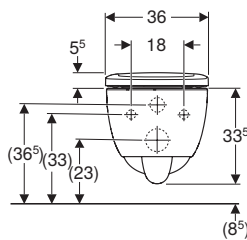

GEBERIT SELNOVA PREMIUM

VASI E BIDET SOSPESI

Vaso sospeso TurboFlush completo di sedile

modello	colore	risciacqua con	art.	euro
Vaso sospeso con sedile ammortizzato e sgancio rapido	bianco	4 litri	503.197.00.1	420.00

da completare con:

Moduli d'installazione Combifix e Duofix (vedi tabella pag. 259)

Caratteristiche

- Sedile del vaso in duroplast
- Coperchio del vaso avvolgente

Dotazione

- Materiale di fissaggio
- Sedile