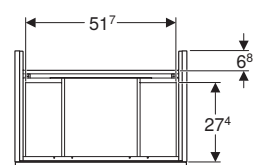

Mobile per lavabo compatto 60 / 75 con due cassetti