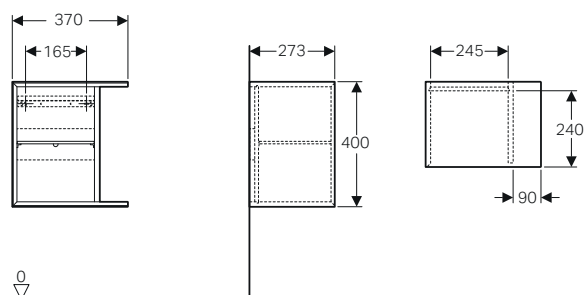

GEBERIT iCon

COMPLEMENTI D'ARREDO

Elemento laterale per lavamani

Caratteristiche

- Sospeso
- Con un ripiano riposizionabile
- Resistente all'umidità

Dotazione

- Materiale di fissaggio

modello	colore	art.	euro
Elemento laterale per lavamani	bianco lucido	502.325.01.1	481.00
Elemento laterale per lavamani	bianco opaco	502.325.01.3	481.00
Elemento laterale per lavamani	rovere	502.325.JH.1	481.00
Elemento laterale per lavamani	lava opaco	502.325.JK.1	481.00
Elemento laterale per lavamani	sabbia lucido	502.325.JL.1	481.00
Elemento laterale per lavamani	noce americano	502.325.JR.1	481.00