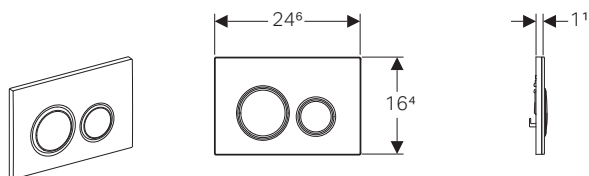

personalizzabile
115.884.00.1

GEBERIT SIGMA50

SEMPLICEMENTE CLASSICA

Placche di comando Sigma50 design tasto rotondo

- Doppio tasto
- Dimensioni: 246 x 164 mm
- Spessore max. personalizzazione 4 mm

colore	materiale	art.	euro
lava / cromo	lega di metallo pressofuso	115.884.JK.1	359.59
grigio sabbia / cromo	lega di metallo pressofuso / vetro	115.884.JL.1	359.59
ardesia / cromo	lega di metallo pressofuso / pietra naturale	115.884.JM.1	445.86
effetto cemento* / cromo	lega di metallo pressofuso / ceramica	115.884.JV.1	451.70
bianco / cromo	lega di metallo pressofuso / vetro	115.884.SI.1	359.59
nero / cromo	lega di metallo pressofuso / vetro	115.884.SJ.1	359.59
personalizzabile / cromo	lega di metallo pressofuso	115.884.OO.1	287.65