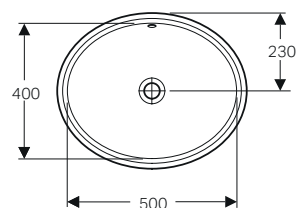

Lavabi sottopiano da incasso ovale 42 / 50

Installazione sottopiano a incasso. Kit di fissaggio incluso

modello	colore	art.	euro
Lavabo sottopiano incasso ovale 42x33	bianco	500.748.01.2	137.00
Lavabo sottopiano incasso ovale 50x40	bianco	500.752.01.2	144.00
Lavabo sottopiano incasso ovale 50x40 sottosmaltato	bianco	500.753.01.2	159.00

Richiedere la dima di taglio prima di effettuare il taglio sul piano.