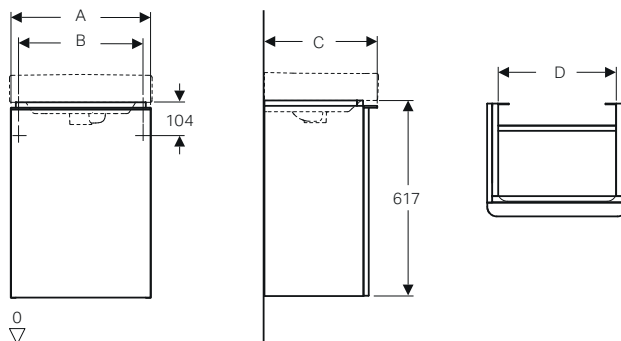

GEBERIT SMYLE MOBILI

Mobile sospeso per lavamani 45 / 50

Caratteristiche

- Sospeso
- Maniglia per l'apertura
- Con anta
- Chiusura ammortizzata
- Resistente all'umidità

Dotazione

- Materiale di fissaggio

modello	colore	abbinabile a lavabo	A	B	C	D	art.	euro
Mobile lavamani 45 anta dx	bianco lucido	500.222.01.1	442	393	372	356	500.350.00.1	425.00
Mobile lavamani 45 anta dx	sabbia lucido	500.222.01.1	442	393	372	356	500.350.JL.1	425.00
Mobile lavamani 45 anta dx	noce americano	500.222.01.1	442	393	372	356	500.350.JR.1	425.00
Mobile lavamani 45 anta dx	lava opaco	500.222.01.1	442	393	372	356	500.350.JK.1	425.00
Mobile lavamani 45 anta sx	bianco lucido	500.222.01.1	442	393	372	356	500.351.00.1	425.00
Mobile lavamani 45 anta sx	sabbia lucido	500.222.01.1	442	393	372	356	500.351.JL.1	425.00
Mobile lavamani 45 anta sx	noce americano	500.222.01.1	442	393	372	356	500.351.JR.1	425.00
Mobile lavamani 45 anta sx	lava opaco	500.222.01.1	442	393	372	356	500.351.JK.1	425.00
Mobile lavamani 50 anta dx	bianco lucido	500.256.01.1	492	422	422	406	500.363.00.1	462.00
Mobile lavamani 50 anta dx	sabbia lucido	500.256.01.1	492	422	422	406	500.363.JL.1	462.00
Mobile lavamani 50 anta dx	noce americano	500.256.01.1	492	422	422	406	500.363.JR.1	462.00
Mobile lavamani 50 anta dx	lava opaco	500.256.01.1	492	422	422	406	500.363.JK.1	462.00
Mobile lavamani 50 anta sx	bianco lucido	500.256.01.1	492	422	422	406	500.364.00.1	462.00
Mobile lavamani 50 anta sx	sabbia lucido	500.256.01.1	492	422	422	406	500.364.JL.1	462.00
Mobile lavamani 50 anta sx	noce americano	500.256.01.1	492	422	422	406	500.364.JR.1	462.00
Mobile lavamani 50 anta sx	lava opaco	500.256.01.1	492	422	422	406	500.364.JK.1	462.00

Anta DX cerniera a DX

Anta SX cerniera a SX