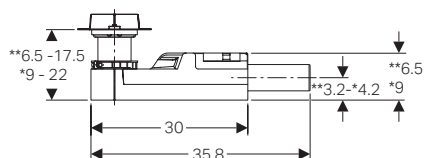

Set grezzo per canalette Geberit CleanLine

modello	art.	euro
per massetti con altezza compresa tra 90 e 220 mm (ci 50 mm, 0,8 l/s)	154.150.00.1	263.63
modello ristrutturazione per massetti con altezza compresa tra 65 e 90 mm (ci 30mm, 0,4 l/s)	154.152.00.1	263.63

*per 154.150.00.1

**per 154.152.00.1