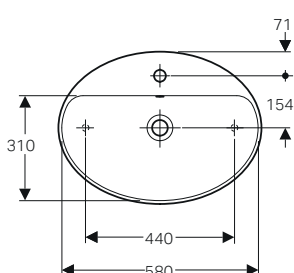

modello	colore	art.	euro
Lavabo appoggio ovale 55x40*	bianco	500.771.01.2	293.00
Lavabo appoggio ovale 60x45 CPR	bianco	500.772.01.2	306.00

*Da abbinare a piletta con scarico libero 152.080.21.1