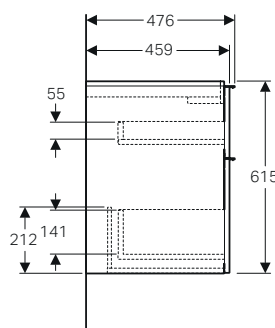

GEBERIT iCon

MOBILI PER LAVABI

MIX & MATCH

Mobile per lavabo 60 / 75 / 90 / 120 con due cassetti

Caratteristiche

- Sospeso
- Con due cassetti
- Maniglia sostituibile
- Cassetto con chiusura ammortizzata
- Cassetto senza taglio sifone
- Resistente all'umidità

Dotazione

- Materiale di fissaggio