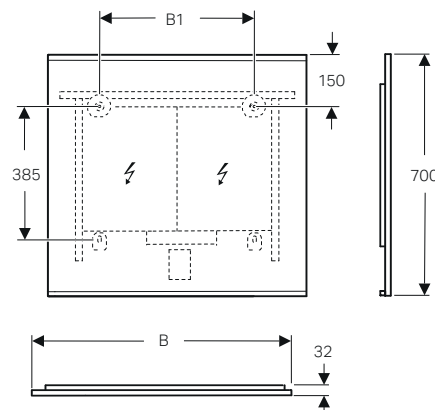

↑
Specchio Option Plus 40
Lavabo da appoggio arrotondato 50
opaco Geberit One

GEBERIT OPTION PLUS SPECCHI

MIX &
MATCH

Specchio design squadrato con illuminazione diretta e indiretta 40/60/75/90/105/120/135/160