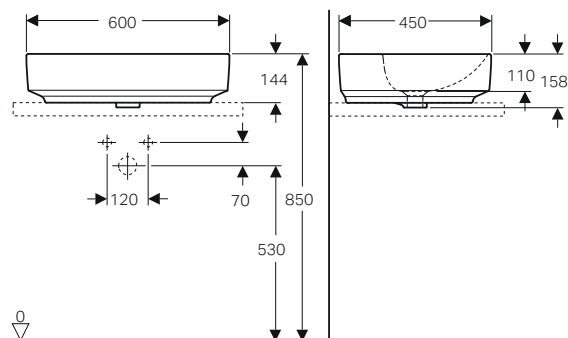

modello	colore	art.	euro
Lavabo appoggio ovale 55x40*	bianco	500.771.01.2	293.00
Lavabo appoggio ovale 60x45 CPR	bianco	500.772.01.2	306.00

*Da abbinare a piletta con scarico libero 152.080.21.1