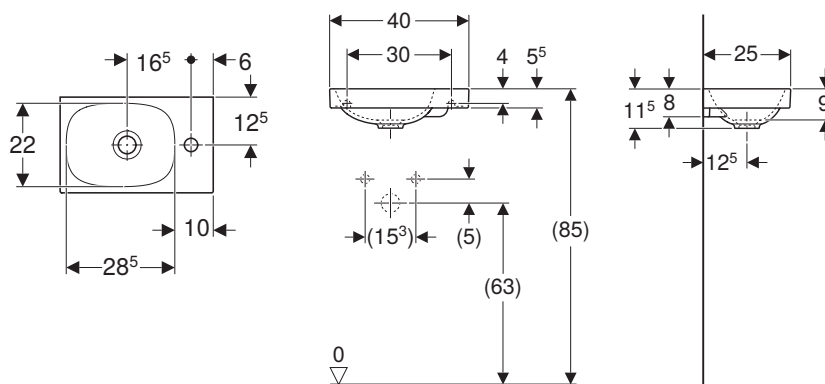

Lavamani 40 *

modello	colore	abbinabile a mobile	art.	euro
Lavamani 40	bianco	Acanto 40 cm	500.635.01.2	140.00

da completare con:

Kit di fissaggio			500.122.00.1	20.00
Sifone salvaspazio d40			151.117.11.1	55.87
Sifone modello compatto, on scarico libero e copertura della piletta di scarico			152.093.21.1	90.15

Ceramiche disponibili anche con smalto KeraTect. Articoli su richiesta