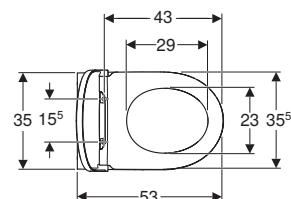

GEBERIT SELNOVA PREMIUM

VASI E BIDET SOSPESI

Vaso sospeso TurboFlush completo di sedile

modello	colore	risciacqua con	art.	euro
Vaso sospeso con sedile ammortizzato e sgancio rapido	bianco	4 litri	503.197.00.1	420.00

da completare con:

Moduli d'installazione Combifix e Duofix (vedi tabella pag. 259)

Caratteristiche

- Sedile del vaso in duroplast
- Coperchio del vaso avvolgente

Dotazione

- Materiale di fissaggio
- Sedile