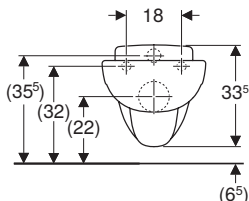

modello	colore	larghezza	altezza	profondità	art.	euro
Vaso sospeso a cacciata	bianco	33,5	34,5	53	201700000	332.00

da completare con:

sedile del vaso					573334000	117.00