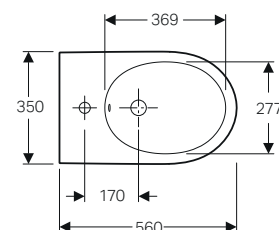

Dotazione

- Materiale di fissaggio
- Sedile ammortizzato a sgancio rapido

H
con raccordo
131.015.11.1
H 60 - 155

H
con raccordo
131.081.11.1
H 160 - 200

Bidet a pavimento

modello	colore	art.	euro
bidet a pavimento	bianco	502.384.00.1	283.00
bidet a pavimento	bianco opaco	502.384.JT.1	446.00