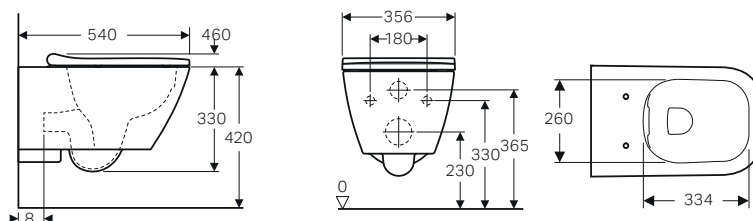

Vaso sospeso Rimfree® completo di sedile ammortizzato e sgancio rapido

Caratteristiche

- Sedile del vaso in duroplast
- Coperchio del vaso avvolgente

Dotazione

- Materiale di fissaggio
- Sedile ammortizzato a sgancio rapido

modello	risciacqua con	art.	euro
Vaso sospeso con sedile	4 litri	500.683.01.1	501.00

da completare con:

Moduli d'installazione Combifix e Duofix (vedi tabella pag. 259)