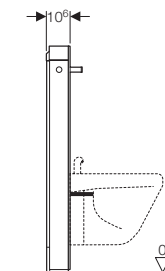

Gamma colori

↑
Geberit Monolith per bidet e vaso sospeso
Geberit Acanto bidet e vaso TurboFlush

GEBERIT MONOLITH BIDET

PER COMPLETARE IL VOSTRO BAGNO

Monolith per bidet sospeso o a pavimento BTW, 101 cm

colore / materiali