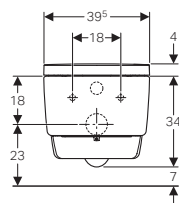

GEBERIT AQUACLEAN MERA CLASSIC

UNICO E GENIALE

Geberit AquaClean Mera Classic sospeso