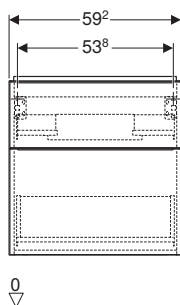

Mobile per lavabo compatto 60 / 75 con due cassetti