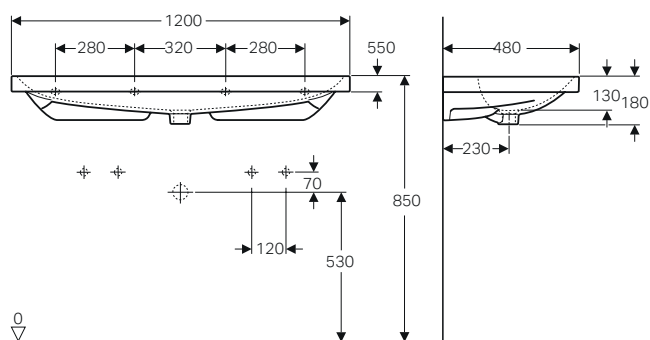

GEBERIT ACANTO LAVABI

MIX &
MATCH

Lavabo standard 120 *

modello	colore	abbinabile a mobile	art.	euro
Lavabo 120	bianco	ONE, Acanto e iCon - 120 cm	501.880.00.1	767.00

da completare con:

Kit di fissaggio (ordinare due kit)	500.121.00.1	24.00
Sifone salvaspazio d40, con piletta, azionamento a leva. Per rubinetteria con saltarello	152.074.21.1	108.58
Sifone salvaspazio d40, con piletta click clack. Per rubinetteria senza saltarello	152.075.21.1	114.72