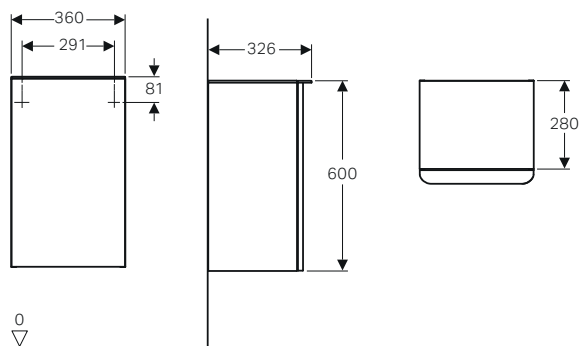

GEBERIT SMYLE MOBILI

Mobili componibili per colonna 60

Caratteristiche

- Sospeso
- Abbinabile con mobile a mezza altezza per formare un mobile a colonna
- Con un'anta
- Maniglia per l'apertura
- Anta con chiusura ammortizzata
- Con un ripiano riposizionabile
- Resistente all'umidità
- Piano di copertura in vetro
- Con anta apertura a destra o a sinistra

Dotazione

- Materiale di fissaggio

modello	colore	abbinabile a	art.	euro
Colonna con anta 60 dx	bianco lucido	500.361.XX.1	500.359.00.1	436.00
Colonna con anta 60 dx	sabbia lucido	500.361.XX.1	500.359.JL.1	436.00
Colonna con anta 60 dx	noce americano	500.361.XX.1	500.359.JR.1	436.00
Colonna con anta 60 dx	lava opaco	500.361.XX.1	500.359.JK.1	436.00
Colonna con anta 60 sx	bianco lucido	500.361.XX.1	500.360.00.1	436.00
Colonna con anta 60 sx	sabbia lucido	500.361.XX.1	500.360.JL.1	436.00
Colonna con anta 60 sx	noce americano	500.361.XX.1	500.360.JR.1	436.00
Colonna con anta 60 sx	lava opaco	500.361.XX.1	500.360.JK.1	436.00

Anta DX cerniera a DX

Anta SX cerniera a SX

Mobili componibili per colonna 60

Caratteristiche

- Sospeso
- Abbinabile con mobile a mezza altezza per formare un mobile a colonna
- Con un ripiano riposizionabile
- Resistente all'umidità
- Piano di copertura in vetro