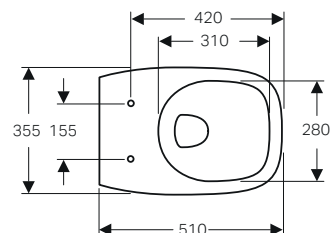

GEBERIT FANTASIA

VASI E BIDET SOSPESI

Vaso sospeso