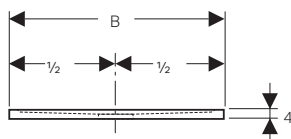

GEBERIT SESTRA

PIATTI DOCCIA

Piatto doccia rettangolare

Piatto doccia extrapiatto in resin stone. Effetto pietra, antiscivolo. Installazione sopra e a filo pavimento.

→ modello	L	B	colore	art.	euro
Sestra piatto doccia rettangolare	170	80	bianco	550.228.00.2	1025.00
Sestra piatto doccia rettangolare	170	80	grafite	550.234.00.2	1025.00
Sestra piatto doccia rettangolare	170	80	grigio pietra	550.237.00.2	1025.00
Sestra piatto doccia rettangolare	170	90	bianco	550.229.00.2	1054.00
Sestra piatto doccia rettangolare	170	90	grafite	550.235.00.2	1054.00
Sestra piatto doccia rettangolare	170	90	grigio pietra	550.238.00.2	1054.00
Sestra piatto doccia rettangolare	180	90	bianco	550.233.00.2	1100.00
Sestra piatto doccia rettangolare	180	90	grafite	550.236.00.2	1100.00
Sestra piatto doccia rettangolare	180	90	grigio pietra	550.239.00.2	1100.00

Piatto doccia quadrato

Piatto doccia extrapiatto in resin stone. Effetto pietra, antiscivolo. Installazione sopra e a filo pavimento.