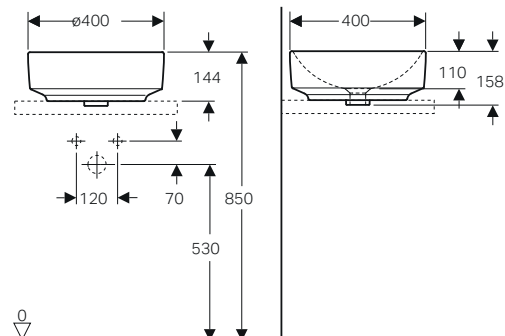

modello	colore	art.	euro
Lavabo appoggio rotondo 40*	bianco	500.768.01.2	270.00
Lavabo appoggio rotondo 45 CPR	bianco	500.769.01.2	270.00

*Da abbinare a piletta con scarico libero 152.080.21.1