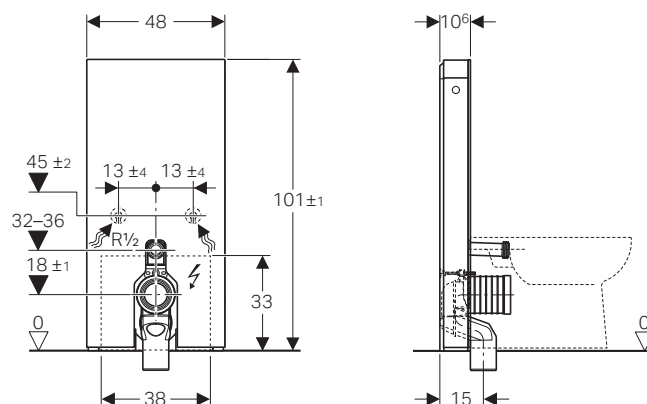

colore / materiali

	art.	euro
Rivestimento frontale: vetro lava / alluminio nero cromato	131.221.JK.7	2647.93
Rivestimento frontale: vetro grigio sabbia / alluminio	131.221.JL.7	2647.93
Rivestimento frontale: vetro bianco / alluminio	131.221.SI.7	2647.93
Rivestimento frontale: vetro nero / alluminio nero cromato	131.221.SJ.7	2647.93

Ricordarsi di predisporre il punto luce.

Monolith per vaso a pavimento BTW e per AquaClean Tuma BTW, filo parete, 101 cm