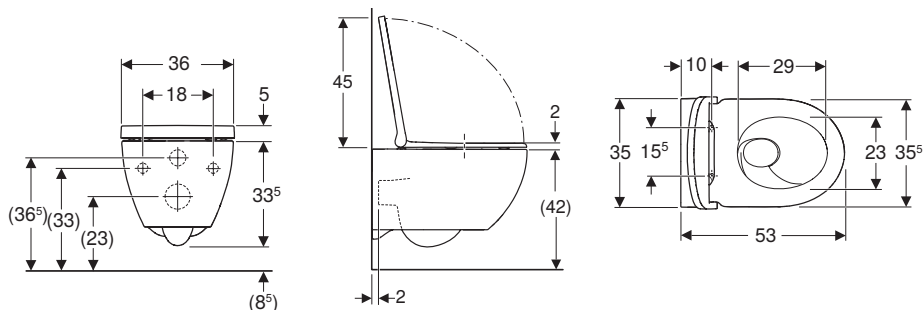

GEBERIT ACANTO

VASI CON TECNOLOGIA TURBOFLUSH E BIDET SOSPESI

Vaso sospeso TurboFlush con sedile ammortizzato e sgancio rapido

Misure espresse in cm

Caratteristiche

- Sedile del vaso in duroplast
- Coperchio del vaso avvolgente
- Sgancio rapido
- Chiusura ammortizzata

Dotazione

- Materiale di fissaggio
- Sedile ammortizzato a sgancio rapido

modello	colore	risciacqua con	art.	euro
Vaso sospeso con sedile	bianco	4 litri	502.774.00.1	725.00
Vaso sospeso con sedile	bianco / KeraTect	4 litri	502.774.00.8	792.00

da completare con:

Moduli d'installazione Combifix e Duofix (vedi tabella pag. 259)