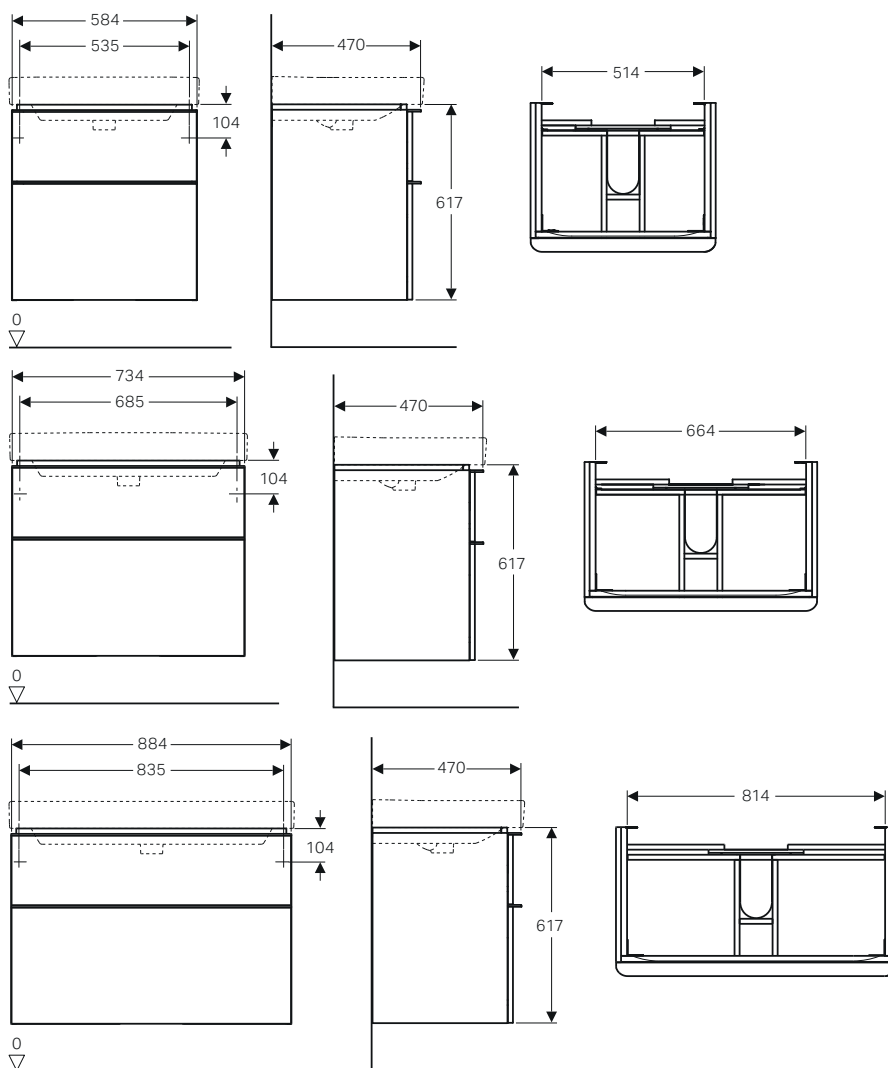

Mobile sospeso 60 / 75 / 90

Caratteristiche

- Sospeso
- Con due cassetti
- Maniglia per l'apertura
- Cassetto con chiusura ammortizzata
- Resistente all'umidità

Dotazione

- Materiale di fissaggio

modello	colore	abbinabile a lavabo	art.	euro
Mobile lavabo 60	bianco lucido	500.229.01.1	500.352.00.1	783.00
Mobile lavabo 60	sabbia lucido	500.229.01.1	500.352.JL.1	783.00
Mobile lavabo 60	noce americano	500.229.01.1	500.352.JR.1	783.00
Mobile lavabo 60	lava opaco	500.229.01.1	500.352.JK.1	783.00
Mobile lavabo 75	bianco lucido	500.249.01.1	500.353.00.1	872.00
Mobile lavabo 75	sabbia lucido	500.249.01.1	500.353.JL.1	872.00
Mobile lavabo 75	noce americano	500.249.01.1	500.353.JR.1	872.00
Mobile lavabo 75	lava opaco	500.249.01.1	500.353.JK.1	872.00
Mobile lavabo 90	bianco lucido	500.251.01.1 - 500.250.01.1	500.354.00.1	979.00
Mobile lavabo 90	sabbia lucido	500.251.01.1 - 500.250.01.1	500.354.JL.1	979.00
Mobile lavabo 90	noce americano	500.251.01.1 - 500.250.01.1	500.354.JR.1	979.00
Mobile lavabo 90	lava opaco	500.251.01.1 - 500.250.01.1	500.354.JK.1	979.00