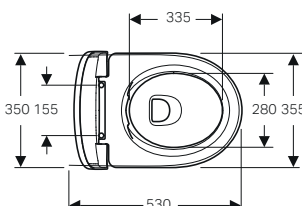

Vaso sospeso Rimfree® completo di sedile

modello	colore	risciacqua con	art.	euro
Vaso sospeso con sedile standard	bianco	4 litri	501.991.00.1	332.00
Vaso sospeso con sedile ammortizzato e sgancio rapido	bianco	4 litri	502.793.00.1	368.00

da completare con:

Moduli d'installazione Combifix e Duofix (vedi tabella pag. 259)

Caratteristiche

- Sedile del vaso in duroplast
- Coperchio del vaso avvolgente

Dotazione

- Materiale di fissaggio
- Sedile