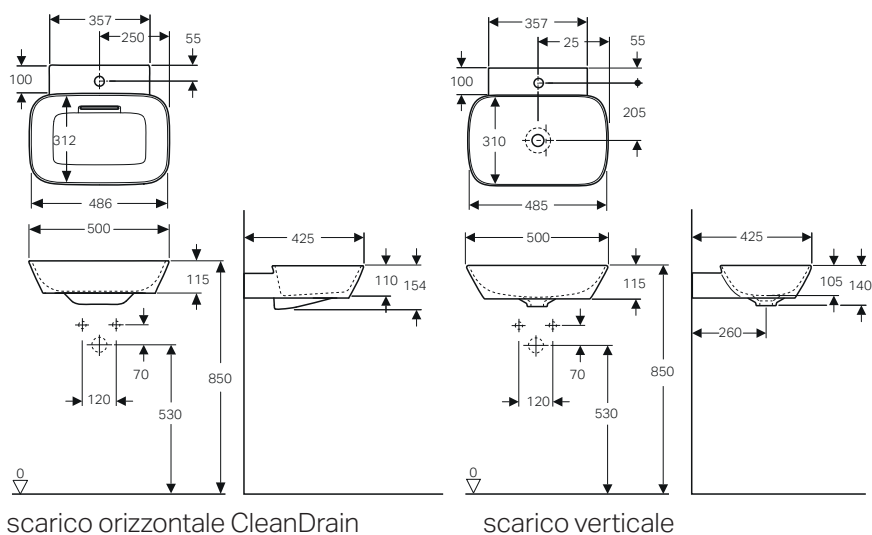

GEBERIT ONE LAVABI DA APPOGGIO

Lavabo da appoggio arrotondato 50

Fissaggio in appoggio su piano, scarico orizzontale o verticale.

Caratteristiche

- Funzione di troppopieno invisibile per scarico orizzontale
- Lato inferiore e posteriore rettificato

Dotazione

- Copripiletta con inserto a pettine, fissaggio magnetico bianco lucido
- Allacciamento per lavabo e sifone modello salvaspazio solo per scarico orizzontale
- Materiale di fissaggio

modello	colore	scarico	abbinabile a piano	art.	euro
Lavabo appoggio arrotondato SFR SFT	bianco	verticale	ONE	505.040.01.6	456.00
Lavabo appoggio arrotondato SFT	bianco	verticale	ONE	505.041.01.6	456.00
Lavabo appoggio arrotondato SFR SFT	bianco	orizzontale	ONE	505.050.00.1	723.00
Lavabo appoggio arrotondato SFT	bianco	orizzontale	ONE	505.051.00.1	723.00
Lavabo appoggio arrotondato SFR SFT	bianco opaco	orizzontale	ONE	505.052.00.1	809.00
Lavabo appoggio arrotondato SFT	bianco opaco	orizzontale	ONE	505.053.00.1	809.00

da combinare con i piani da appoggio, vedi tabella pag. 33

Accessori per lavabo appoggio scarico orizzontale

modello	colore	art.	euro
Cover piletta magnetica lavabo 48	cromo lucido	505.082.21.1	123.00
Cover piletta magnetica lavabo 48	cromo spazzolato	505.082.GH.1	123.00
Cover piletta magnetica lavabo 48	nero opaco	505.082.14.1	123.00