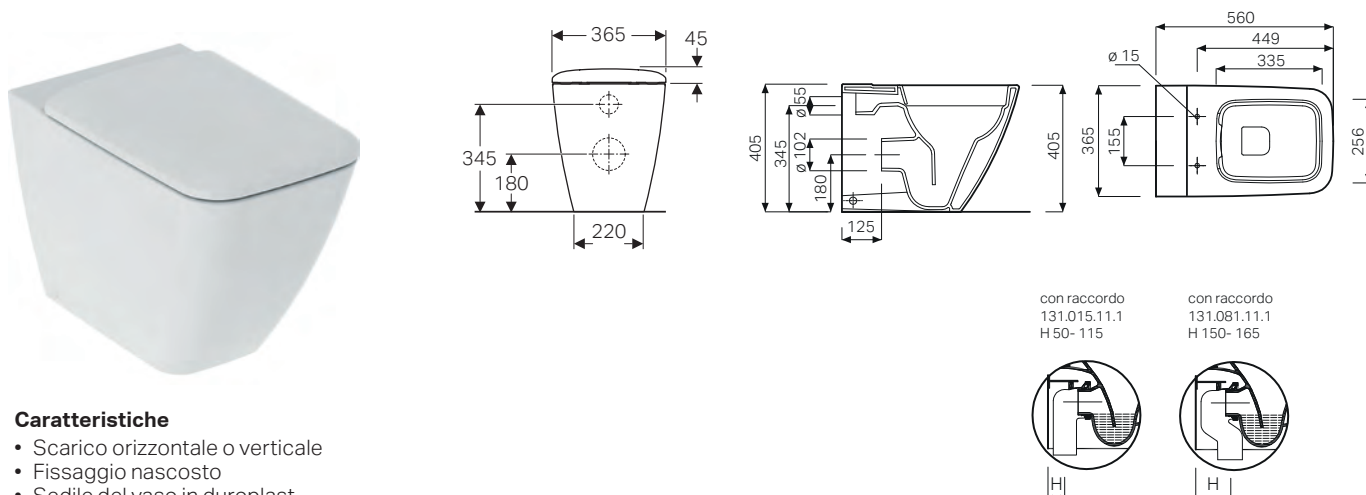

da completare con:

Moduli d'installazione Combifix e Duofix (vedi tabella pag. 259)

←
Geberit iCon Square
Vaso a pavimento con sedile
Bidet a pavimento

GEBERIT iCon design squadrato

VASI E BIDET FILO PARETE

Vaso a pavimento Rimfree® completo di sedile ammortizzato e sgancio rapido

Caratteristiche

- Scarico orizzontale o verticale
- Fissaggio nascosto
- Sedile del vaso in duroplast
- Coperchio del vaso avvolgente