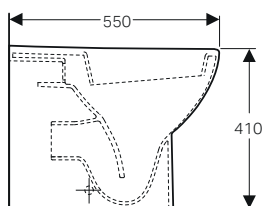

GEBERIT FANTASIA

VASI E BIDET FILO PARETE

Vaso a pavimento BTW

Caratteristiche

- Con brida di risciacquo
- Fissaggio nascosto
- Scarico orizzontale o verticale