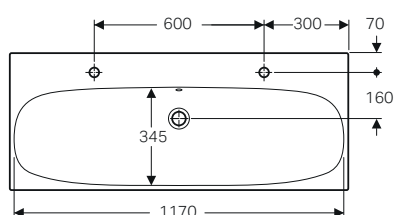

GEBERIT ACANTO LAVABI

MIX &
MATCH

Lavabo standard 120 *

modello	colore	abbinabile a mobile	art.	euro
Lavabo 120	bianco	ONE, Acanto e iCon - 120 cm	501.880.00.1	767.00

da completare con:

Kit di fissaggio (ordinare due kit)	500.121.00.1	24.00
Sifone salvaspazio d40, con piletta, azionamento a leva. Per rubinetteria con saltarello	152.074.21.1	108.58
Sifone salvaspazio d40, con piletta click clack. Per rubinetteria senza saltarello	152.075.21.1	114.72