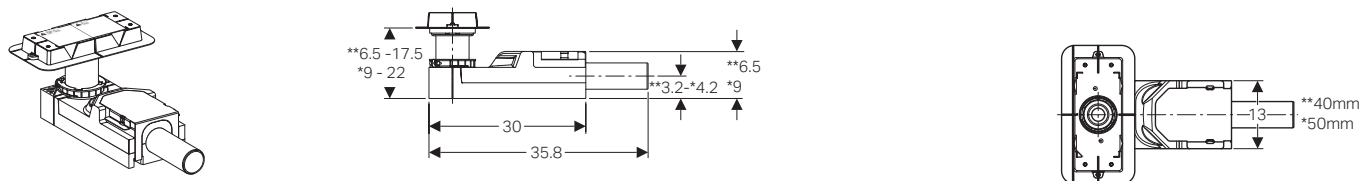

Set grezzo per canalette Geberit CleanLine

modello	art.	euro
per massetti con altezza compresa tra 90 e 220 mm (ci 50 mm, 0.8 l/s)	154.150.00.1	263.63
modello ristrutturazione per massetti con altezza compresa tra 65 e 90 mm (ci 30mm, 0.4 l/s)	154.152.00.1	263.63

*per 154.150.00.1

**per 154.152.00.1