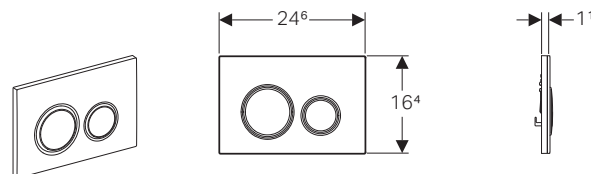

nero
115.652.SJ.1

personalizzabile
115.652.00.1

GEBERIT SIGMA50

SEMPLICEMENTE CLASSICA

Placche di comando Sigma50 design tasto rotondo

- Doppio tasto
- Dimensioni: 246 x 164 mm
- Spessore max. personalizzazione 4 mm