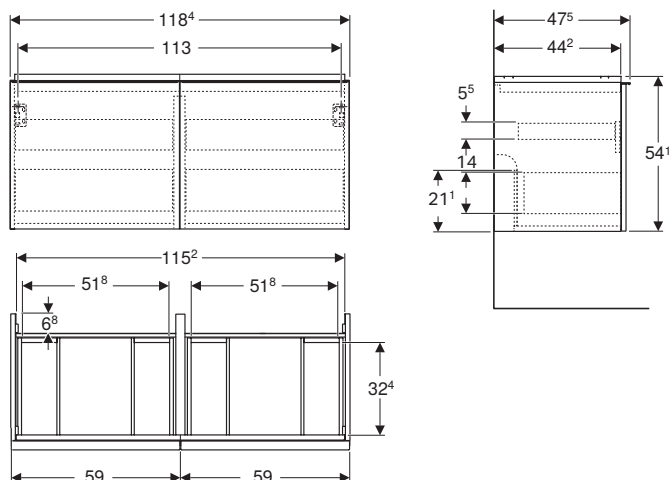

modello	colore	abbinabile a lavabo doppio o bacinella	art.	euro
Mobile lavabo 120	bianco lucido	ONE, Acanto e iCon - 120 cm	503.007.01.1	1380.00
Mobile lavabo 120	vetro bianco	ONE, Acanto e iCon - 120 cm	503.007.01.2	1457.00
Mobile lavabo 120	bianco opaco	ONE, Acanto e iCon - 120 cm	503.007.01.3	1380.00
Mobile lavabo 120	rovere	ONE, Acanto e iCon - 120 cm	503.007.JH.1	1380.00
Mobile lavabo 120	lava opaco	ONE, Acanto e iCon - 120 cm	503.007.JK.1	1380.00
Mobile lavabo 120	vetro lava	ONE, Acanto e iCon - 120 cm	503.007.JK.2	1457.00
Mobile lavabo 120	noce	ONE, Acanto e iCon - 120 cm	503.007.JR.1	1380.00