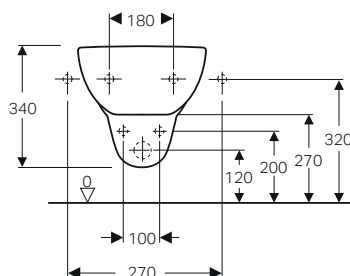

Bidet sospeso

modello	colore	art.	euro
Bidet sospeso	bianco	500.881.00.1	181.00