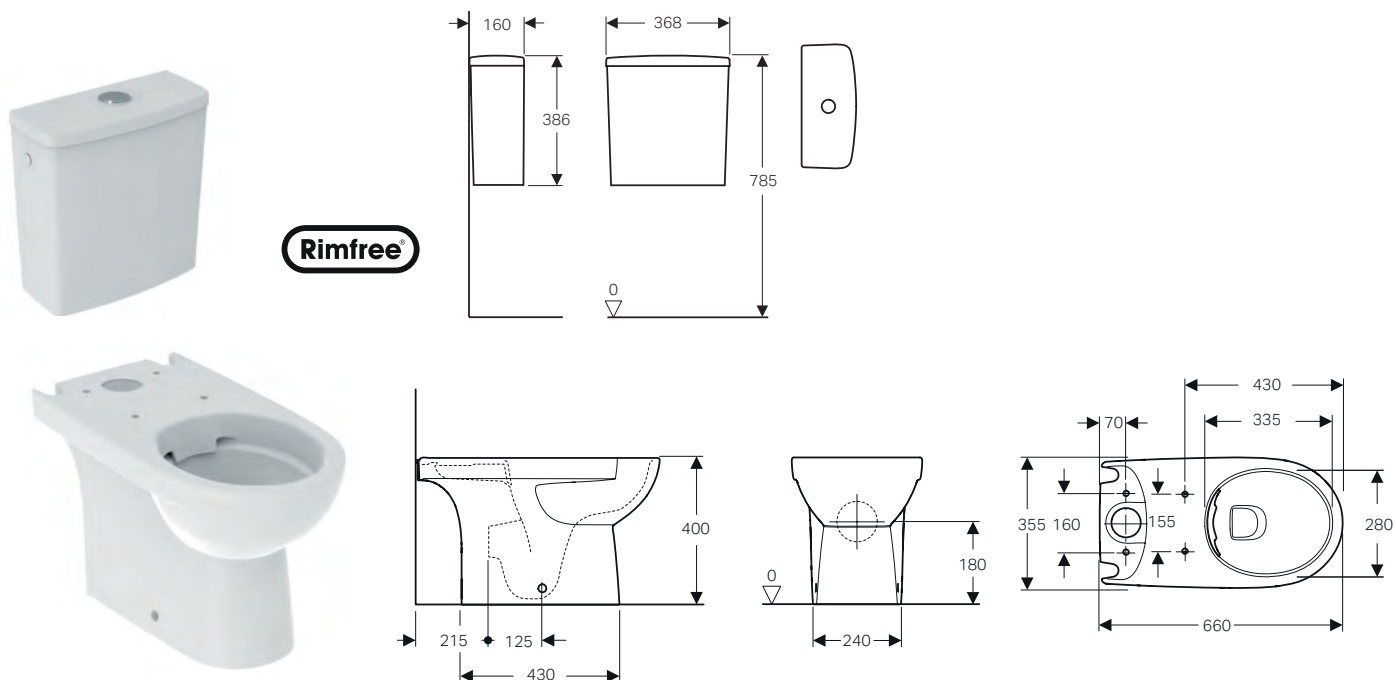

Bidet a pavimento

Dotazione

- Materiale di fissaggio

modello	colore	art.	euro
Bidet	bianco	500.288.01.7	121.00

GEBERIT SELNOVA

VASI CON CASSETTA

Vaso a pavimento per cassetta Rimfree®

Caratteristiche