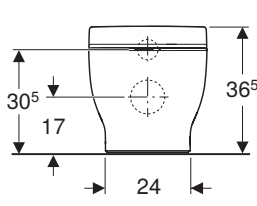

modello	colore	larghezza	altezza	profondità	art.	euro
Vaso a pavimento a cacciata Rimfree® H30	bianco	33,5	36,5	53	502.966.00.1	284.00

Vaso a pavimento a cacciata Geberit Bambini, per bambini piccoli, Rimfree® *