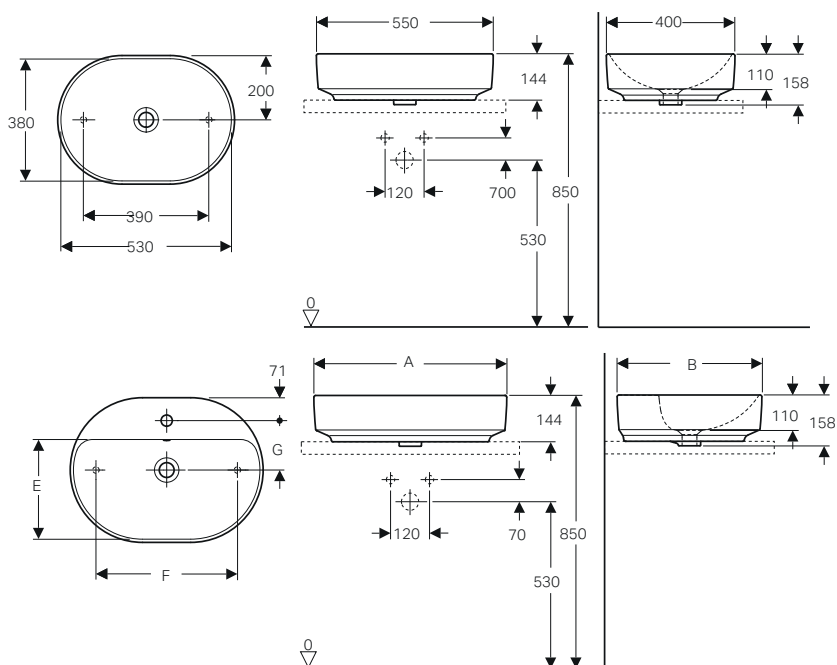

modello	colore	A	B	E	F	G	art.	euro
Lavabo appoggio ellittico 55x40 *	bianco						500.774.01.2	302.00
Lavabo appoggio ellittico 50x40 CPR	bianco	500	400	260	340	139	500.775.01.2	293.00
Lavabo appoggio ellittico 60x45 CPR	bianco	600	450	310	440	154	500.777.01.2	315.00

*Da abbinare a piletta con scarico libero 152.050.21.1