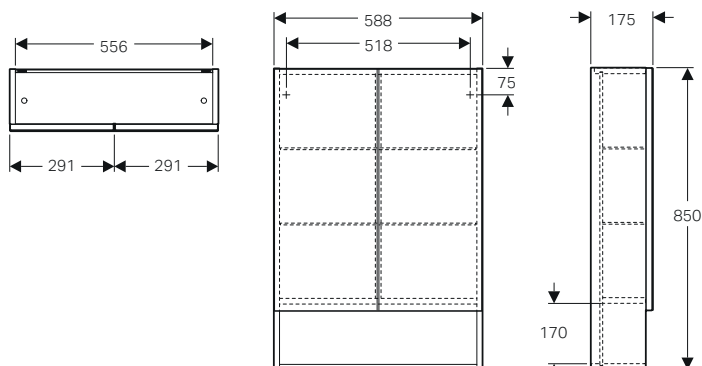

modello	colore	art.	euro
Mobile specchio 60	bianco lucido	501.264.00.1	354.00
Mobile specchio 60	lava opaco	501.265.00.1	354.00
Mobile specchio 60	noce	501.266.00.1	335.00