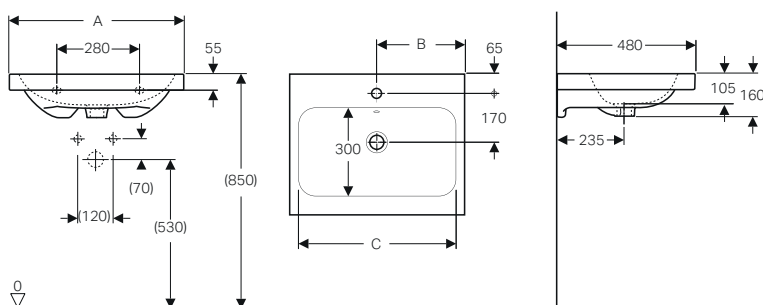

GEBERIT iCon LAVABI DA APPOGGIO

Lavabo da appoggio 60 / 75 *

Caratteristiche

- Installazione a parete
- Lato inferiore e posteriore rettificato
- Per il montaggio su piani lavabo o su mobile iCon, ONE e Acanto