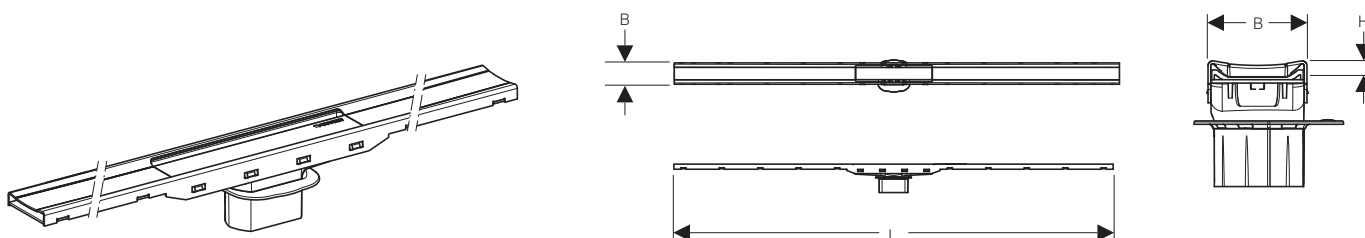

GEBERIT CLEANLINE 80

NESSUN COMPROMESSO

Canaletta doccia Geberit CleanLine80

L cm	B cm	H cm	colore	art.	euro
30-90	4,4	1	champagne	154.440.39.1	709.43
30-90	4,4	1	acciaio inox	154.440.KS.1	709.43
30-90	4,4	1	nero cromato	154.440.QC.1	709.43
30-110	4,4	1	champagne	154.442.39.1	794.16
30-110	4,4	1	acciaio inox	154.442.KS.1	794.16
30-110	4,4	1	nero cromato	154.442.QC.1	794.16
30-130	4,4	1	champagne	154.441.39.1	919.63
30-130	4,4	1	acciaio inox	154.441.KS.1	919.63
30-130	4,4	1	nero cromato	154.441.QC.1	919.63