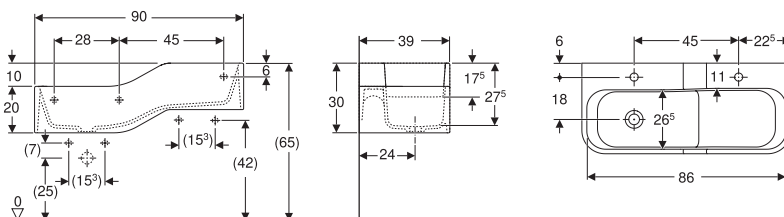

GEBERIT BAMBINI LAVABI

Lavabo e spazio giochi Geberit Bambini, con due zone lavabo, lavabo più basso a sinistra*

modello	colore	troppopieno	L	H	profondità	art.	euro
lavabo a canale 90 SFR	bianco, senza decorazione	senza	900	300	390	502.973.00.2	1524.00
lavabo a canale 90 SFR	bianco, deco. blu / blu chiaro	senza	900	300	390	502.973.SX.2	2081.00
lavabo a canale 90 SFR	bianco, deco. verde / verde chiaro	senza	900	300	390	502.973.79.2	2081.00
lavabo a canale 90 SFR	bianco, deco. rosso / arancio	senza	900	300	390	502.973.FY.2	2081.00
lavabo a canale 90	bianco, senza decorazione	senza	900	300	390	502.973.00.1	1524.00
lavabo a canale 90	bianco, deco. blu / blu chiaro	senza	900	300	390	502.973.SX.1	2081.00
lavabo a canale 90	bianco, deco. verde / verde chiaro	senza	900	300	390	502.973.79.1	2081.00
lavabo a canale 90	bianco, deco. rosso / arancio	senza	900	300	390	502.973.FY.1	2081.00

da completare con:

Kit di fissaggio a parete (ordinare 2 kit)	500.121.00.1	24.00

Lavabo e spazio giochi Geberit Bambini, con due zone lavabo, lavabo più basso a destra*