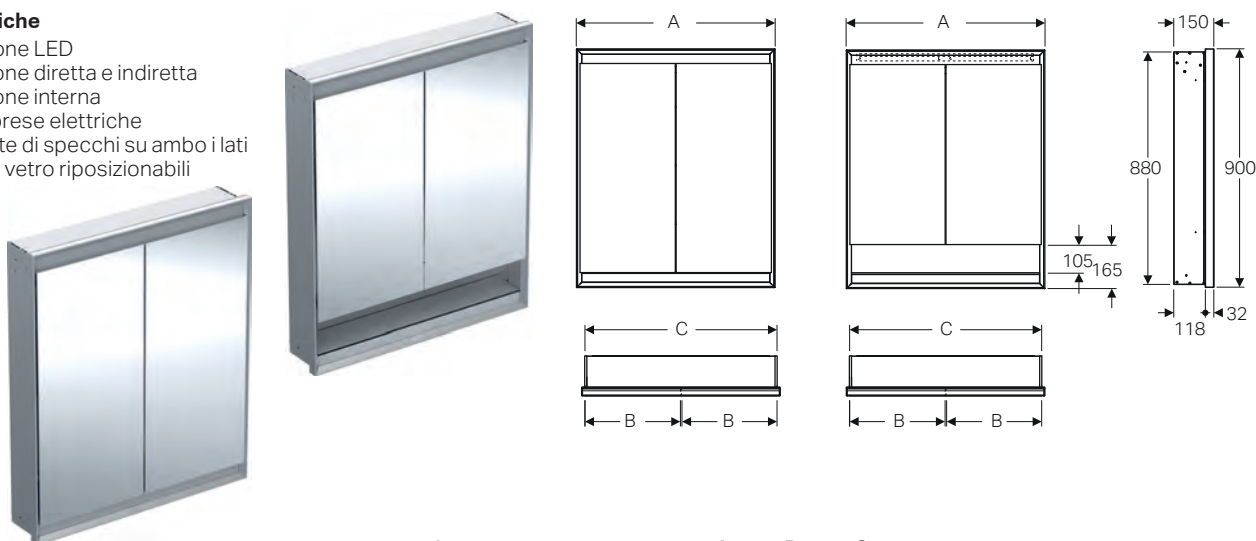

GEBERIT ONE SPECCHIO CONTENITORE

MIX &
MATCH

Specchi contenitori con luce LED a 2 ante H90

Per montaggio in parete leggera tramite apposito modulo d'installazione Duofix per specchio

Caratteristiche

- Illuminazione LED
- Illuminazione diretta e indiretta
- Illuminazione interna
- Con due prese elettriche
- Ante dotate di specchi su ambo i lati
- 3 ripiani di vetro riposizionabili

modello	colore	A	B	C	art.	euro
Specchio a due ante						
Mobile specchio LED 2 ante 75	alluminio anodizzato	750	360	730	505.802.00.1	2120.00
Mobile specchio LED 2 ante 90	alluminio anodizzato	900	435	880	505.803.00.1	2256.00
Mobile specchio LED 2 ante 105	alluminio anodizzato	1050	510	1030	505.804.00.1	2427.00
Mobile specchio LED 2 ante 120	alluminio anodizzato	1200	585	1180	505.805.00.1	2700.00
Mobile specchio LED 2 ante 75	bianco	750	360	730	505.802.00.2	2141.00
Mobile specchio LED 2 ante 90	bianco	900	435	880	505.803.00.2	2278.00
Mobile specchio LED 2 ante 105	bianco	1050	510	1030	505.804.00.2	2451.00
Mobile specchio LED 2 ante 120	bianco	1200	585	1180	505.805.00.2	2727.00
Mobile specchio LED 2 ante 75	nero opaco	750	360	730	505.804.00.7	2396.00
Mobile specchio LED 2 ante 90	nero opaco	900	435	880	505.803.00.7	2607.00
Mobile specchio LED 2 ante 105	nero opaco	1050	510	1030	505.804.00.7	2820.00
Mobile specchio LED 2 ante 120	nero opaco	1200	585	1180	505.805.00.7	3183.00
Specchio a due ante con nicchia						
Mobile specchio LED 2 ante con nicchia 75	alluminio anodizzato	750	360	730	505.822.00.1	2120.00
Mobile specchio LED 2 ante con nicchia 90	alluminio anodizzato	900	435	880	505.823.00.1	2256.00
Mobile specchio LED 2 ante con nicchia 105	alluminio anodizzato	1050	510	1030	505.824.00.1	2427.00
Mobile specchio LED 2 ante con nicchia 120	alluminio anodizzato	1200	585	1180	505.825.00.1	2700.00
Mobile specchio LED 2 ante con nicchia 75	bianco	750	360	730	505.822.00.2	2141.00
Mobile specchio LED 2 ante con nicchia 90	bianco	900	435	880	505.823.00.2	2278.00
Mobile specchio LED 2 ante con nicchia 105	bianco	1050	510	1030	505.824.00.2	2451.00
Mobile specchio LED 2 ante con nicchia 120	bianco	1200	585	1180	505.825.00.2	2727.00
Mobile specchio LED 2 ante con nicchia 75	nero opaco	750	360	730	505.822.00.7	2396.00
Mobile specchio LED 2 ante con nicchia 90	nero opaco	900	435	880	505.823.00.7	2607.00
Mobile specchio LED 2 ante con nicchia 105	nero opaco	1050	510	1030	505.824.00.7	2820.00
Mobile specchio LED 2 ante con nicchia 120	nero opaco	1200	585	1180	505.825.00.7	3183.00
Telaio per mobile specchio a 2 ante H90						
Telaio per mobile specchio a 2 ante H90, L75cm					111.942.00.1	512.00
Telaio per mobile specchio a 2 ante H90, L90cm					111.943.00.1	598.00
Telaio per mobile specchio a 2 ante H90, L105cm					111.944.00.1	682.00
Telaio per mobile specchio a 2 ante H90, L120cm					111.945.00.1	784.00