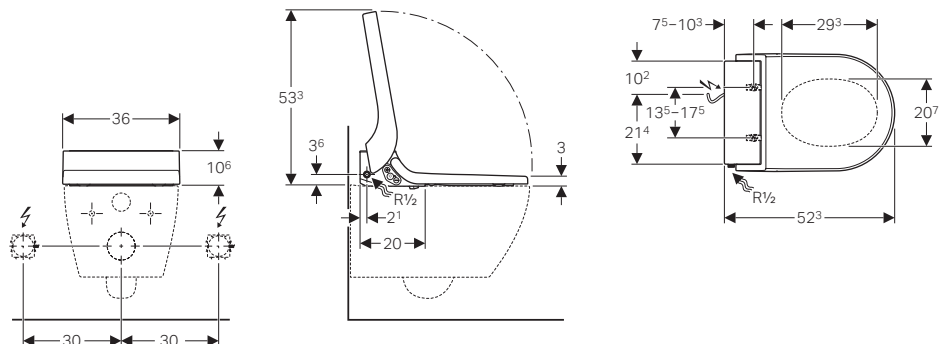

Geberit AquaClean Tuma Classic
Placca di comando
Geberit Sigma50 design tasto squadrato
vetro bianco

SEDILE GEBERIT AQUACLEAN TUMA CLASSIC

SORPRENDENTE E VERSATILE

Sedile Geberit AquaClean Tuma Classic

colore cover design