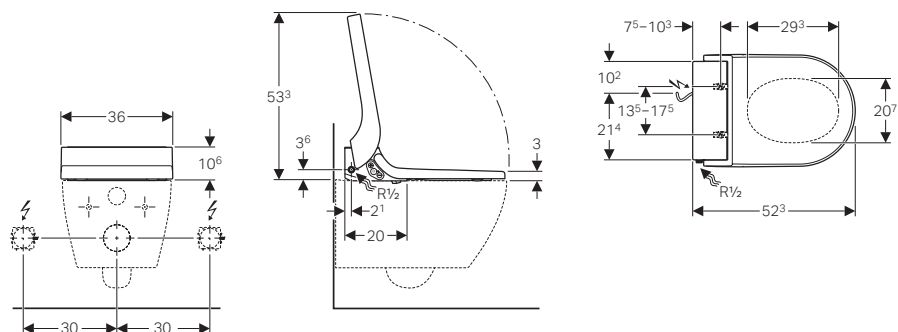

Sedile Geberit AquaClean Tuma Comfort

colore cover design	art.	euro
bianca	146.270.11.1	2000.00
acciaio inox spazzolato	146.270.FW.1	2080.00
vetro bianco	146.270.SI.1	2070.00
vetro nero	146.270.SJ.1	2070.00

Prevedere il kit per allacciamento idrico, art. 147.035.00.1, il kit tubo flessibile art. 242.413.00.1 per UP 720 e art. 243.173.00.1 per Sigma8.
In combinazione con DuoFresh, ordinare il flessibile art. 242.823.00.1

telecomando a parete	art.	euro
vetro bianco	147.038.SI.1	452.33
vetro nero	147.038.SJ.1	452.33