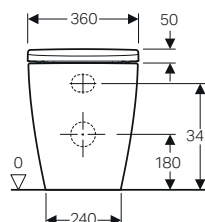

GEBERIT iCon

VASI E BIDET FILO PARETE

Vaso a pavimento traslato Rimfree® con sedile ammortizzato e sgancio rapido

modello	colore	risciacqua con	art.	euro
vaso a pavimento con sedile	bianco	4 litri	502.383.00.1	628.00
vaso a pavimento con sedile	bianco opaco	4 litri	502.383.JT.1	791.00

da completare con:

Curva a 90°			131.015.11.1	74.00
Curva a P per vaso a pavimento			131.081.11.1	56.43
Manicotto per vaso a pavimento con scarico a parete 110 mm			152.613.11.1	21.09

Caratteristiche

- Scarico traslato, orizzontale o verticale
- A filo parete
- Sedile del vaso in duroplast
- Coperchio del vaso avvolgente

Dotazione

- Materiale di fissaggio
- Sedile ammortizzato a sgancio rapido

H
con raccordo
131.015.11.1
H 60 - 155

H
con raccordo
131.081.11.1
H 160 - 200