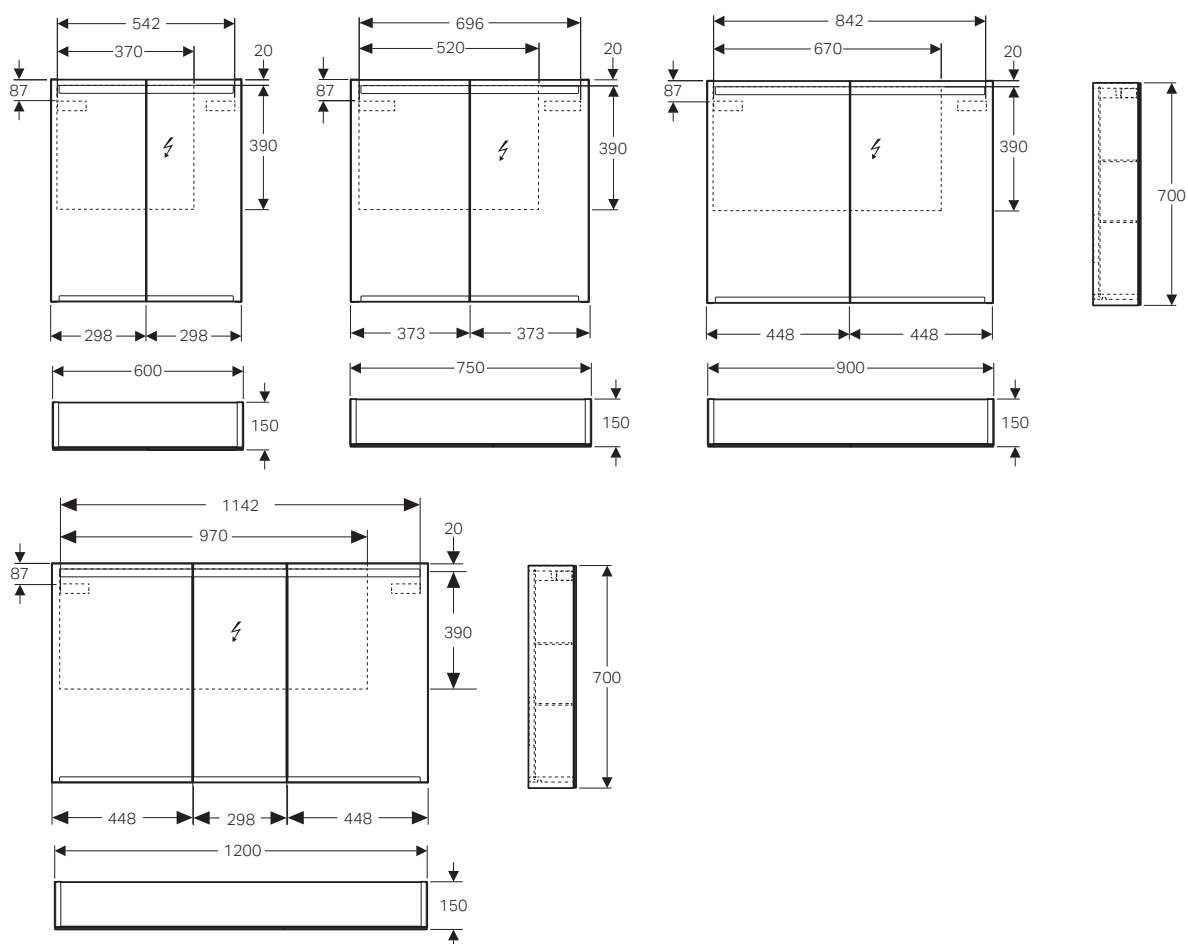

GEBERIT OPTION

SPECCHIO CONTENITORE

Specchi contenitore

con illuminazione led, interruttore touch per illuminazione diretta e indiretta con due o tre ante e lati a specchio. Presa elettrica.

modello	art.	euro
Specchio contenitore 60 con due ante e illuminazione	500.582.00.1	861.00
Specchio contenitore 75 con due ante e illuminazione	500.205.00.1	957.00
Specchio contenitore 90 con due ante e illuminazione	500.583.00.1	976.00
Specchio contenitore 120 con tre ante e illuminazione	500.207.00.1	1200.00