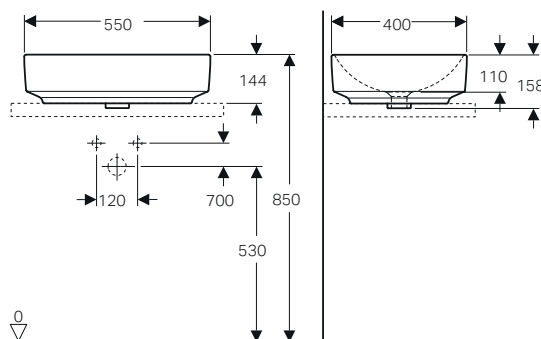

modello	colore	art.	euro
Lavabo appoggio ovale 55x40*	bianco	500.771.01.2	293.00
Lavabo appoggio ovale 60x45 CPR	bianco	500.772.01.2	306.00

*Da abbinare a piletta con scarico libero 152.080.21.1