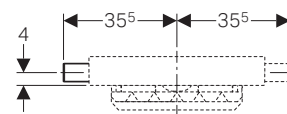

modello	art.	euro
Per massetti con altezza compresa tra 90 - 200 mm (ci 50mm, 0.8 l/s)	457.534.00.1	414.13
Modello ristrutturazione per massetti con altezza compresa tra 65 - 90 mm (ci 30mm, 0.4 l/s)	457.536.00.1	431.11