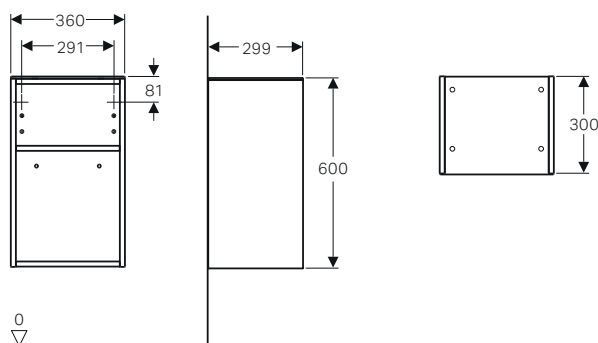

Anta DX cerniera a DX

Anta SX cerniera a SX

Mobili componibili per colonna 60

Caratteristiche

- Sospeso
- Abbinabile con mobile a mezza altezza per formare un mobile a colonna
- Con un ripiano riposizionabile
- Resistente all'umidità
- Piano di copertura in vetro