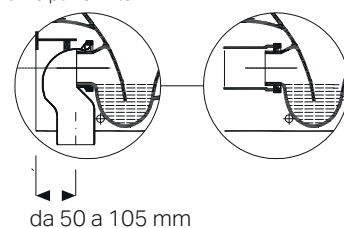

con raccordo 131.015.11.1 con raccordo
N.B. braga interrata a filo pavimento 152.613.11.1