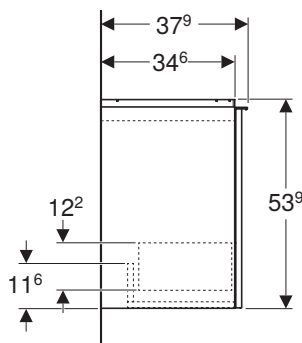

GEBERIT ACANTO MOBILI

Mobile sottolavabo sospeso per lavamani 45

modello	colore	abbinabile a lavamani	A	B	C	H	art.	euro
Mobile lavamani 45	bianco lucido	Acanto 45	445	375	535	850	503.002.01.1	600.00
Mobile lavamani 45	vetro bianco	Acanto 45	445	375	535	850	503.002.01.2	660.00
Mobile lavamani 45	bianco opaco	Acanto 45	445	375	535	850	503.002.01.3	600.00
Mobile lavamani 45	rovere	Acanto 45	445	375	535	850	503.002.JH.1	600.00
Mobile lavamani 45	lava opaco	Acanto 45	445	375	535	850	503.002.JK.1	600.00
Mobile lavamani 45	vetro lava	Acanto 45	445	375	535	850	503.002.JK.2	660.00
Mobile lavamani 45	noce	Acanto 45	445	375	535	850	503.002.JR.1	600.00