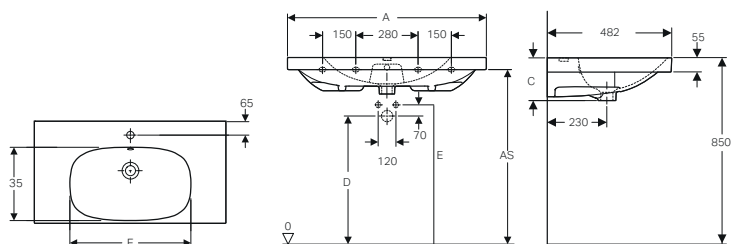

Lavabo standard 90 *

modello	colore	abbinabile a mobile	A	C	D	E	F	AS	art.	euro
Lavabo 90	bianco	ONE, Acanto e iCon - 90 cm	900	168	560	600	570	795	500.623.01.2	628.00
Lavabo 90 SFR	bianco	ONE, Acanto e iCon - 90 cm	900	168	560	600	570	795	500.624.01.2	612.00

da completare con:

Kit di fissaggio (ordinare due kit)	500.121.00.1	24.00
Sifone salvaspazio d40, con piletta, azionamento a leva. Per rubinetteria con saltarello	152.074.21.1	108.58
Sifone salvaspazio d40, con piletta click clack. Per rubinetteria senza saltarello	152.075.21.1	114.72