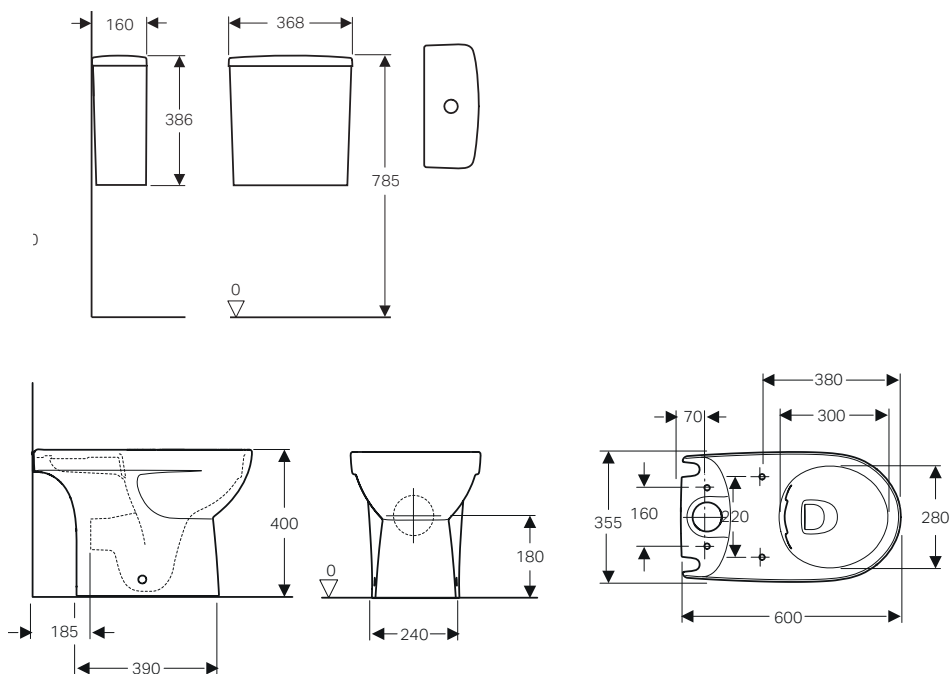

GEBERIT SELNOVA COMPACT

VASI CON CASSETTA

Vaso a pavimento per cassetta Rimfree®

Caratteristiche

- Vaso a cacciata
- Scarico multidirezionale
- Fissaggio nascosto
- Compatto

Dotazione

- Materiale di fissaggio
- Meccanismo incluso

modello	colore	risciacqua con	art.	euro
Vaso duo Rimfree®	bianco	6 litri	500.478.01.7	288.00
Cassetta doppio flusso attacco laterale per Rimfree®	bianco		501.578.01.1	133.00

da completare con:

Sedile in termoidurente standard cerniere cromate	bianco		501.877.00.1	69.00
Sedile con chiusura ammortizzata	bianco		501.878.00.1	100.00