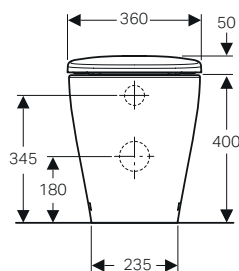

GEBERIT SELNOVA PREMIUM

VASO E BIDET FILO PARETE

Vaso a pavimento Rimfree® completo di sedile

con raccordo
131.015.11.1
H 50-105

Caratteristiche

- Scarico orizzontale o verticale
- A filo parete
- Sedile del vaso in duroplast
- Coperchio del vaso avvolgente

Dotazione

- Materiale di fissaggio
- Sedile

modello	colore	risciacqua con	art.	euro
Vaso a pavimento con sedile standard	bianco	4 litri	501.994.00.1	332.00
Vaso a pavimento con sedile ammortizzato e sgancio rapido	bianco	4 litri	502.794.00.1	368.00