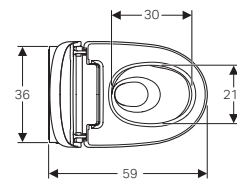

GEBERIT AQUACLEAN MERA COMFORT

UNICO E GENIALE

Geberit AquaClean Mera Comfort sospeso