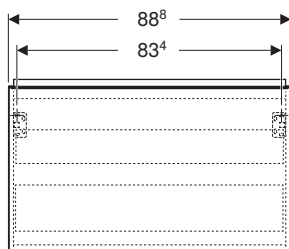

Caratteristiche

- Resistente all'umidità
- Cassettone con chiusura ammortizzata
- Maniglia in alluminio
- Cassetto interno

modello	colore	abbinabile a lavabo	art.	euro
Mobile lavabo 60	bianco lucido	ONE, Acanto e iCon - 60 cm	503.003.01.1	826.00
Mobile lavabo 60	vetro bianco	ONE, Acanto e iCon - 60 cm	503.003.01.2	900.00
Mobile lavabo 60	bianco opaco	ONE, Acanto e iCon - 60 cm	503.003.01.3	826.00
Mobile lavabo 60	rovere	ONE, Acanto e iCon - 60 cm	503.003.JH.1	826.00
Mobile lavabo 60	lava opaco	ONE, Acanto e iCon - 60 cm	503.003.JK.1	826.00
Mobile lavabo 60	vetro lava	ONE, Acanto e iCon - 60 cm	503.003.JK.2	900.00
Mobile lavabo 60	noce	ONE, Acanto e iCon - 60 cm	503.003.JR.1	826.00
Mobile lavabo 75	bianco lucido	ONE, Acanto e iCon - 75 cm	503.004.01.1	934.00
Mobile lavabo 75	vetro bianco	ONE, Acanto e iCon - 75 cm	503.004.01.2	1013.00
Mobile lavabo 75	bianco opaco	ONE, Acanto e iCon - 75 cm	503.004.01.3	934.00
Mobile lavabo 75	rovere	ONE, Acanto e iCon - 75 cm	503.004.JH.1	934.00
Mobile lavabo 75	lava opaco	ONE, Acanto e iCon - 75 cm	503.004.JK.1	934.00
Mobile lavabo 75	vetro lava	ONE, Acanto e iCon - 75 cm	503.004.JK.2	1013.00
Mobile lavabo 75	noce	ONE, Acanto e iCon - 75 cm	503.004.JR.1	934.00
Mobile lavabo 90	bianco lucido	ONE, Acanto e iCon - 90 cm	503.005.01.1	1052.00
Mobile lavabo 90	vetro bianco	ONE, Acanto e iCon - 90 cm	503.005.01.2	1128.00
Mobile lavabo 90	bianco opaco	ONE, Acanto e iCon - 90 cm	503.005.01.3	1052.00
Mobile lavabo 90	rovere	ONE, Acanto e iCon - 90 cm	503.005.JH.1	1052.00
Mobile lavabo 90	lava opaco	ONE, Acanto e iCon - 90 cm	503.005.JK.1	1052.00
Mobile lavabo 90	vetro lava	ONE, Acanto e iCon - 90 cm	503.005.JK.2	1128.00
Mobile lavabo 90	noce	ONE, Acanto e iCon - 90 cm	503.005.JR.1	1052.00