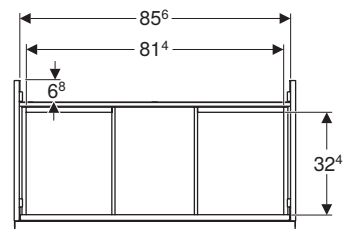

Ceramiche disponibili anche con smalto KeraTect. Articoli su richiesta

↑
Geberit Acanto
Lavabo compatto 75
Mobile sottolavabo sospeso 75
lava opaco

GEBERIT ACANTO MOBILI

Mobili per lavabi standard, slim e da appoggio 60 / 75 / 90, profondità 48