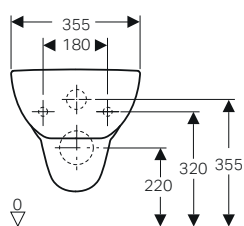

↑
Geberit Fantasia
Vaso sospeso
Bidet sospeso
Placca di comando
Geberit Sigma20 design tasto squadrato
cromosatinato

GEBERIT FANTASIA

VASI E BIDET SOSPESI

Vaso sospeso

Rimfree

modello	colore	risciacqua con	art.	euro
Vaso sospeso Rimfree®	bianco	4 litri	500.908.00.1	253.00
Vaso sospeso	bianco	6 litri	500.869.00.1	203.00