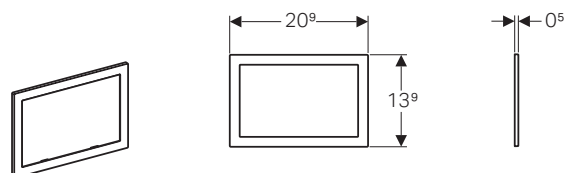

colore	materiale	art.	euro
cromo spazzolato	lega di metallo pressofuso	115.086.GH.1	165.20
cromato	lega di metallo pressofuso	115.086.21.1	165.20