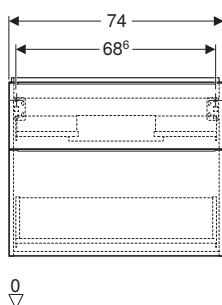

GEBERIT iCon

MOBILI PER LAVABI COMPATTI

Mobile per lavabo compatto 60 / 75 con due cassetti

Caratteristiche

- Sospeso
- Con un cassetto
- Maniglia sostituibile
- Cassetto con chiusura ammortizzata
- Cassetto senza taglio sifone
- Resistente all'umidità

Dotazione

- Mobile per lavabo
- Materiale di fissaggio

modello	colore	abbinabile a lavabo compatto	art.	euro
Lavabo compatto 60	bianco lucido/maniglia bianco opaco	Acanto e iCon - 60 cm	502.307.01.1	855.00
Lavabo compatto 60	bianco lucido/maniglia cromo	Acanto e iCon - 60 cm	502.307.01.2	855.00
Lavabo compatto 60	bianco opaco/maniglia bianco opaco	Acanto e iCon - 60 cm	502.307.01.3	855.00
Lavabo compatto 60	lava opaco/maniglia lava opaco	Acanto e iCon - 60 cm	502.307.JK.1	855.00
Lavabo compatto 60	rovere/maniglia lava opaco	Acanto e iCon - 60 cm	502.307.JH.1	855.00
Lavabo appoggio 60	noce americano/maniglia lava opaco	Acanto e iCon - 60 cm	502.307.JR.1	855.00
Lavabo compatto 75	bianco lucido/maniglia bianco opaco	Acanto e iCon - 75 cm	502.308.01.1	960.00
Lavabo compatto 75	bianco lucido/maniglia cromo	Acanto e iCon - 75 cm	502.308.01.2	960.00
Lavabo compatto 75	bianco opaco/maniglia bianco opaco	Acanto e iCon - 75 cm	502.308.01.3	960.00
Lavabo compatto 75	lava opaco/maniglia lava opaco	Acanto e iCon - 75 cm	502.308.JK.1	960.00
Lavabo compatto 75	rovere/maniglia lava opaco	Acanto e iCon - 75 cm	502.308.JH.1	960.00
Lavabo compatto 75	noce americano/maniglia lava opaco	Acanto e iCon - 75 cm	502.308.JR.1	960.00