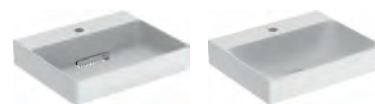

da abbinare a supporto portasalviette Geberit ONE per installazione senza mobile

Piani Geberit ONE in Dekton con taglio doppio, per lavabi da appoggio arrotondati

modello	colore	spessore	A	B	C	art.	euro
Piano per lavabo	marmo bianco satinato	20	1200	290	302	505.175.00.1	2468.00
Piano per lavabo	marmo nero satinato	20	1200	290	302	505.175.00.2	2468.00

piano in Dekton da abbinare solo a mobile per lavabi standard Geberit ONE, Acanto, iCon

GEBERIT ONE

PIANI PER LAVABI DA APPOGGIO

MIX & MATCH

Piani Geberit ONE con taglio centrale, per lavabi da appoggio rettangolari, abbinabili a mobili ONE, Acanto, iCon