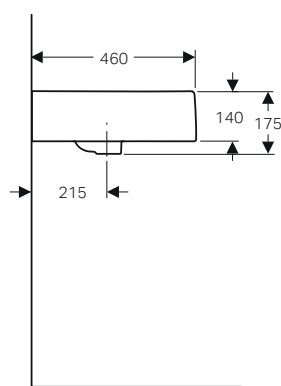

GEBERIT CLOSER

LAVABO

Lavabo 50 / 60

Disponibile per rubinetteria monoforo o senza foro rubinetteria. Fissaggio a parete con bulloni e per appoggio su piano.

modello	colore	art.	euro
Lavabo 60 rettangolare	bianco	500.855.00.1	207.00
Lavabo 60 rettangolare SFR	bianco	500.905.00.1	207.00
Lavabo 50 rettangolare	bianco	500.877.00.1	183.00

da completare con:

Kit di fissaggio		500.121.00.1	24.00