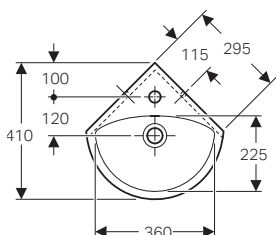

GEBERIT SELNOVA LAVABO

Lavamani 41 / 45 / 50

modello	colore	art.	euro
Lavamani 41 ad angolo	bianco	500.326.01.1	65.00
Lavamani 45	bianco	500.324.01.7	72.00
Lavamani 50	bianco	500.295.01.7	94.00

da completare con:

Kit di fissaggio		500.122.00.1	20.00