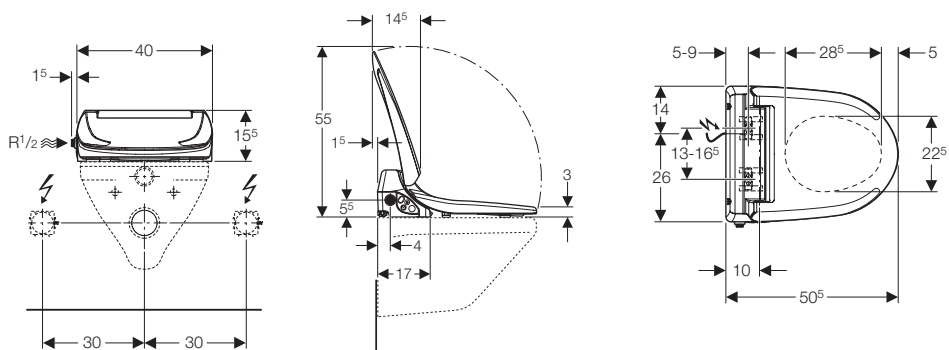

GEBERIT AQUACLEAN 4000

L'IGIENE PER OGNI CASA

Geberit AquaClean 4000

colore

bianco

art.

146.130.11.1

euro

690.00

Verificare la compatibilità delle ceramiche, adatto solo per vasi con fori passanti.