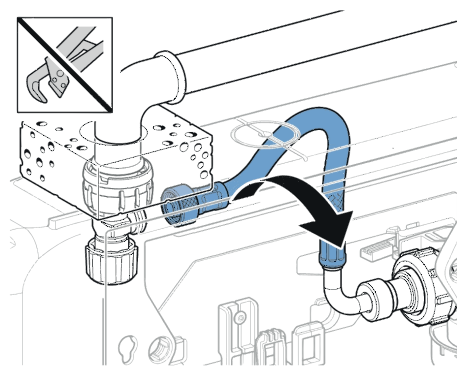

Elementi aggiuntivi Geberit AquaClean	Sistema di risciacquo	Da ordinare separatamente	Predisposizione impianto
Sedile Tuma + vaso a pavimento 	Cassetta da incasso 	Cassetta nuda o altri sistemi di risciacquo - Portare punto acqua ulteriore Kit allacciamento idrico per sedile Tuma 147.045.00.1	Altezza tubo di risciacquo secondo scheda tecnica del vaso
Sedile 4000 + vaso a pavimento 	Monolith 	Presa di corrente/ sdoppiatore per Monolith Plus 242.837.00.1 Kit+laterali per Monolith 101 131.102.TA.1 Monolith 114 131.100.TA.1	Altezza tubo di risciacquo secondo scheda tecnica del vaso

Installazione flessibile 243.173.00.1 su moduli con cassetta Sigma8

1 Rimuovo il vecchio flessibile