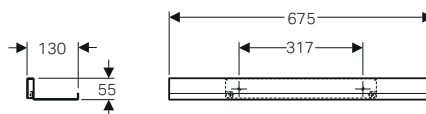

GEBERIT ACCESSORI

MIX &
MATCH

Mensole

modello	colore	art.	euro
Mensola 45 a parete	bianco opaco	502.326.01.3	92.00
Mensola 45 a parete	lava opaco	502.326.JK.1	92.00
Mensola 45 a parete	sabbia opaco	502.326.JL.1	92.00
Mensola 67.5 a parete	bianco opaco	502.327.01.3	111.00
Mensola 67.5 a parete	lava opaco	502.327.JK.1	111.00
Mensola 67.5 a parete	sabbia opaco	502.327.JL.1	111.00

Caratteristiche

- Mensola in acciaio laccato
- Sospeso
- Fissaggio nascosto

Dotazione

- Materiale di fissaggio

MIX &
MATCH