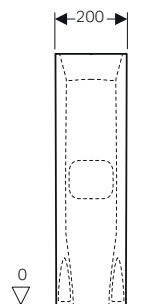

Colonna e semicolonna

Per lavabi 55 / 60 / 65 / 70. Completa di kit di fissaggio

modello	colore	art.	euro
Colonna	bianco	500.853.00.1	91.00
Semicolonna	bianco	500.864.00.1	91.00