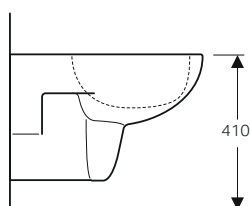

GEBERIT FANTASIA

VASI E BIDET SOSPESI

Vaso sospeso