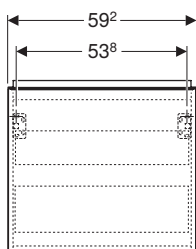

Ceramiche disponibili anche con smalto KeraTect. Articoli su richiesta

↑
Geberit Acanto
Lavabo compatto 75
Mobile sottolavabo sospeso 75
lava opaco

GEBERIT ACANTO MOBILI

Mobili per lavabi standard, slim e da appoggio 60 / 75 / 90, profondità 48