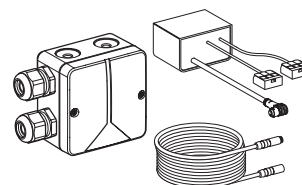

Kit per installazione interna alla ceramica