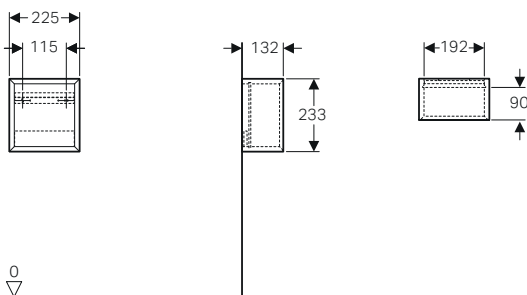

Contentore a parete quadrato

modello	colore	art.	euro
Contentore a parete quadrato	bianco lucido	502.321.01.1	256.00
Contentore a parete quadrato	bianco opaco	502.321.01.3	256.00
Contentore a parete quadrato	rovere	502.321.JH.1	256.00
Contentore a parete quadrato	lava opaco	502.321.JK.1	256.00
Contentore a parete quadrato	sabbia lucido	502.321.JL.1	256.00
Contentore a parete quadrato	noce americano	502.321.JR.1	256.00

Caratteristiche

- Sospeso
- Fissaggio nascosto
- Resistente all'umidità

Dotazione

- Materiale di fissaggio