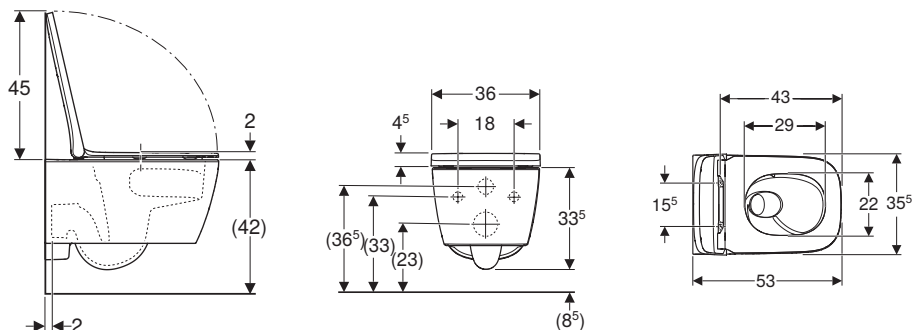

GEBERIT SMYLE

VASI E BIDET SOSPESI

Vaso sospeso TurboFlush completo di sedile ammortizzato e sgancio rapido

Caratteristiche

- Sedile del vaso in duroplast
- Coperchio del vaso avvolgente

Dotazione

- Materiale di fissaggio
- Sedile ammortizzato a sgancio rapido

modello	risciacqua con	art.	euro
Vaso sospeso con sedile	4 litri	503.163.00.1	552.00

da completare con:

Moduli d'installazione Combifix e Duofix (vedi tabella pag. 259)