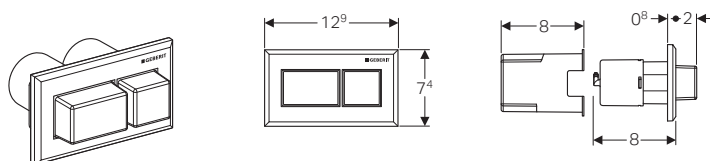

Comando pneumatico Geberit Sigma8 da incasso doppiotasto esteso design tasto squadrato

colore	art.	euro
cromato lucido	116.054.21.1	132.85