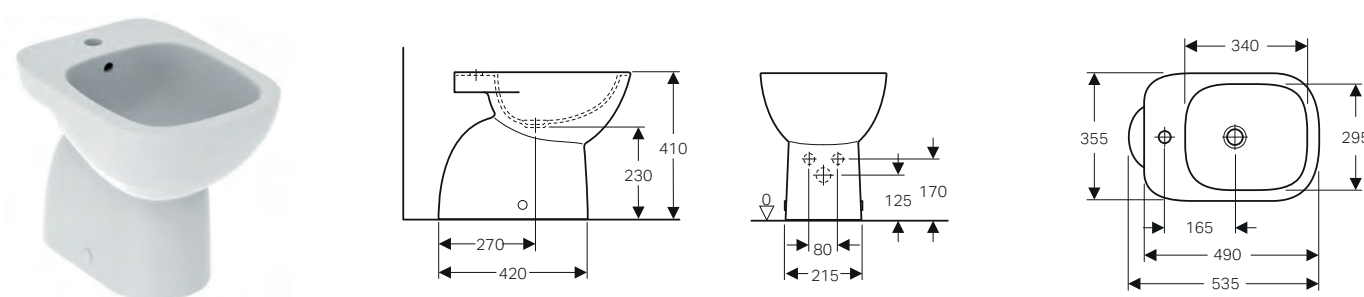

Bidet a pavimento

Caratteristiche

- Fissaggio nascosto

Dotazione

- Materiale di fissaggio

modello	colore	art.	euro
Bidet	bianco	500.865.00.1	169.00