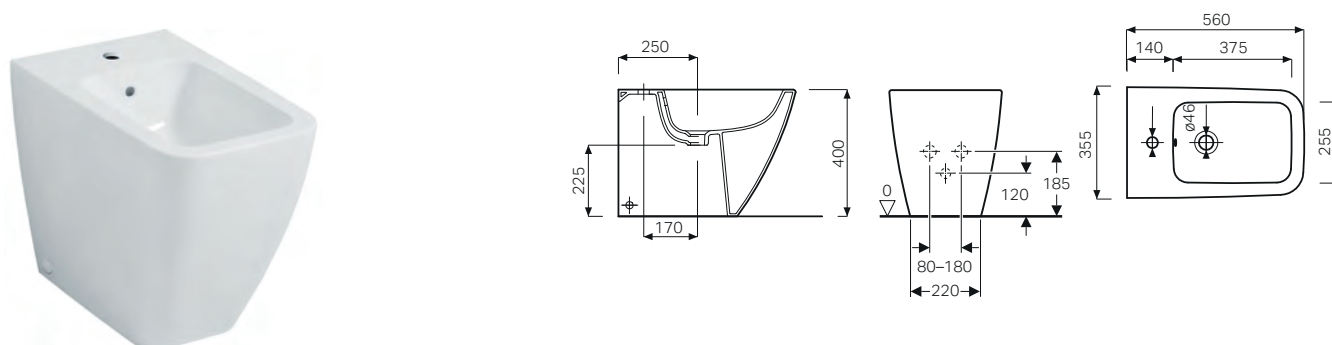

Bidet a pavimento

Caratteristiche

- Allacciamento idrico nascosto
- Fissaggio nascosto

modello	colore	art.	euro
Bidet a filo parete	bianco	231950000	381.00

Ceramiche disponibili anche con smalto KeraTect. Articoli su richiesta