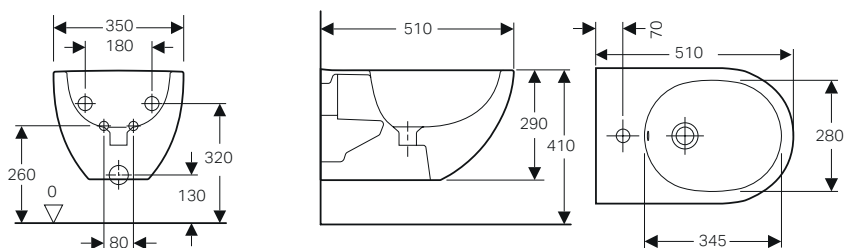

Bidet sospeso

Caratteristiche

- Allacciamento idrico nascosto
- Fissaggio nascosto

Dotazione

- Materiale di fissaggio

modello	colore	art.	euro
Bidet sospeso	bianco	500.601.01.2	366.00

da completare con:

Moduli d'installazione Combifix e Duofix (vedi tabella pag. 259)