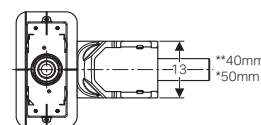

modello	art.	euro
per massetti con altezza compresa tra 90 e 220 mm (ci 50 mm, 0,8 l/s)	154.150.00.1	263.63
modello ristrutturazione per massetti con altezza compresa tra 65 e 90 mm (ci 30mm, 0,4 l/s)	154.152.00.1	263.63

*per 154.150.00.1

**per 154.152.00.1