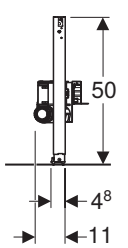

modello	art.	euro
Modello altezza 50 cm, per massetti con altezza compresa tra 90 - 250 mm (ci 50mm, 0.8 l/s)	111.591.00.2	380.16
Modello altezza 50 cm modello ristrutturazione per massetti con altezza compresa tra 65 - 90 mm (ci 30mm, 0.4 l/s)	111.593.00.2	397.22
*Modello altezza 130 cm, per massetti con altezza compresa tra 90 - 250 mm (ci 50mm, 0.8 l/s)	111.580.00.2	475.29
*Modello altezza 130 cm, modello ristrutturazione per massetti con altezza compresa tra 65 - 90 mm (ci 30mm, 0.4 l/s)	111.581.00.2	492.20

*Con supporto per miscelatore da incasso.