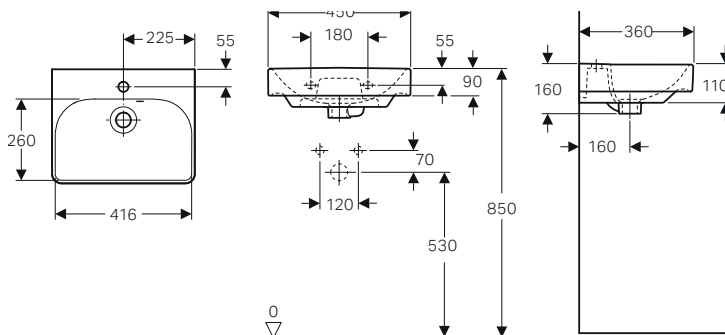

GEBERIT SMYLE LAVAMANI

Lavamani 45

Caratteristiche

- Fissaggio a parete e predisposizione per installazione su piano

modello	abbinabile a mobile	art.	euro
Lavamani 45	500.350.XX.X - 500.351.XX.X	500.222.01.1	129.00
da completare con:			
Kit di fissaggio		500.122.00.1	20.00