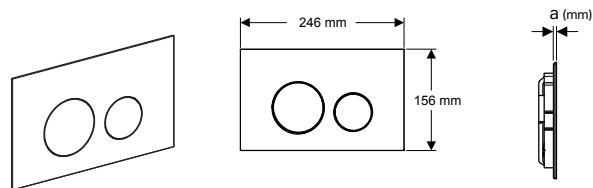

vetro grigio sabbia
115.628.JL.1

acciaio inox spazzolato
115.628.FW.1

GEBERIT SIGMA40

ELEGANZA SOTTILE

Placche di comando Sigma40 design tasto rotondo

- Doppio tasto
- Dimensioni: 246 x 152 mm
- Spessore minimo intonaco e piastrella 1,5 cm