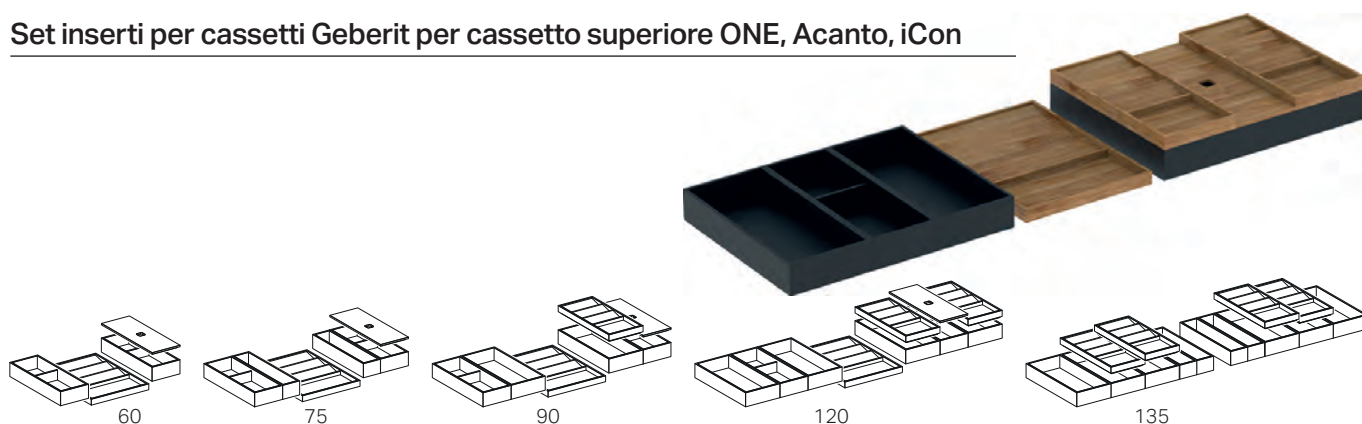

GEBERIT ACCESSORI

MIX & MATCH

Set inserti per cassette Geberit per cassetto superiore ONE, Acanto, iCon

modello	materiale	cassetto	art.	euro
Set 3 inserti	bambu	60	502.349.00.1	80.00
Set 5 inserti	bambu	75	502.350.00.1	94.00
Set 5 inserti	bambu	90	502.351.00.1	113.00
Set 7 inserti	bambu	120	502.353.00.1	161.00
Set 10 inserti	bambu	135	502.354.00.1	197.00