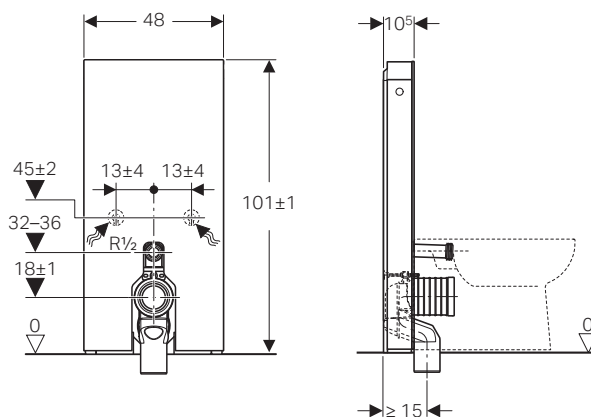

Monolith per vaso a pavimento BTW e per AquaClean Tuma BTW, filo parete, 101 cm

colore / materiali

	art.	euro
Rivestimento frontale: vetro lava / alluminio nero cromato	131.002.JK.5	1289.07
Rivestimento frontale: vetro grigio sabbia / alluminio	131.002.JL.5	1289.07
Rivestimento frontale: vetro bianco / alluminio	131.002.SI.5	1289.07
Rivestimento frontale: vetro nero / alluminio nero cromato	131.002.SJ.6	1289.07
Rivestimento frontale: vetro menta / alluminio	131.002.SL.5	973.48