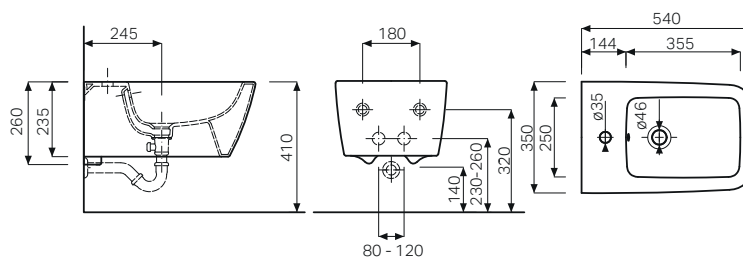

Bidet sospeso

Caratteristiche

- Allacciamento idrico nascosto
- Fissaggio nascosto

Dotazione

- Materiale di fissaggio

modello	colore	art.	euro
Bidet sospeso	bianco	231910000	411.00

da completare con:

Moduli d'installazione Combifix e Duofix (vedi tabella pag. 259)