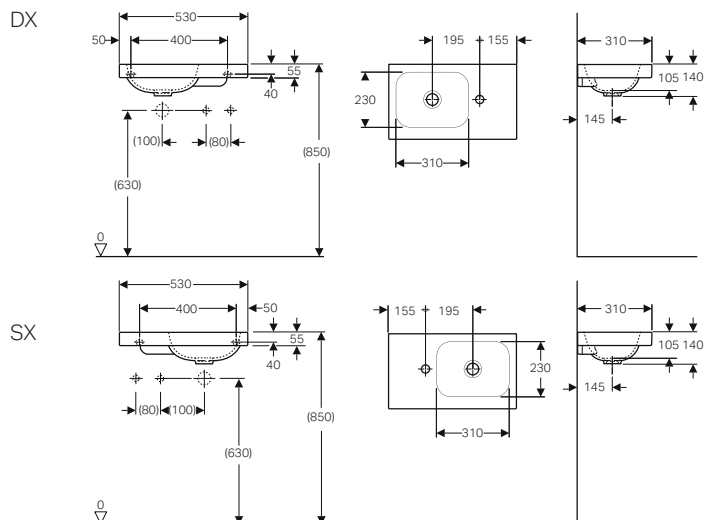

Lavamani con ripiano 53 *

Caratteristiche

- Abbinabile a mobile
- Asimmetrico
- Con superficie da appoggio

modello	colore	abbinabile a mobile	art.	euro
Lavamani ripiano DX 53	bianco	iCon - 53 cm	501.832.00.1	269.00
Lavamani ripiano DX 53 SFR	bianco	iCon - 53 cm	501.832.00.3	269.00
Lavamani ripiano SX 53	bianco	iCon - 53 cm	501.833.00.1	269.00
Lavamani ripiano SX 53 SFR	bianco	iCon - 53 cm	501.833.00.3	269.00
Lavamani ripiano DX 53	bianco opaco	iCon - 53 cm	501.832.JT.1	358.00
Lavamani ripiano SX 53	bianco opaco	iCon - 53 cm	501.833.JT.1	358.00