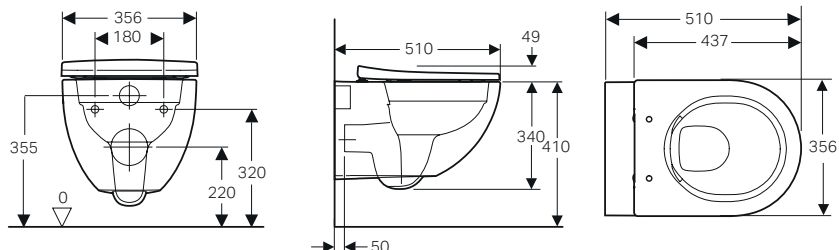

GEBERIT ACANTO

VASI E BIDET SOSPESI

Vaso sospeso Rimfree® completo di sedile ammortizzato e sgancio rapido

Caratteristiche

- Coperchio del vaso avvolgente
- Sgancio rapido
- Chiusura ammortizzata

Dotazione

- Materiale di fissaggio
- Sedile ammortizzato a sgancio rapido

modello	colore	risciacqua con	art.	euro
Vaso sospeso con sedile	bianco	4 litri	500.606.01.2	624.00

da completare con:

Moduli d'installazione Combifix e Duofix (vedi tabella pag. 259)