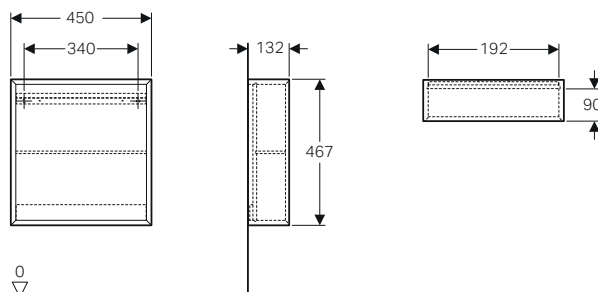

Scaffale quadrato

Caratteristiche

- Sospeso
- Con un ripiano fisso
- Fissaggio nascosto
- Resistente all'umidità

Dotazione

- Materiale di fissaggio

modello	colore	art.	euro
Scaffale quadrato	bianco lucido	502.323.01.1	340.00
Scaffale quadrato	bianco opaco	502.323.01.3	340.00
Scaffale quadrato	rovere	502.323.JH.1	340.00
Scaffale quadrato	lava opaco	502.323.JK.1	340.00
Scaffale quadrato	sabbia lucido	502.323.JL.1	340.00
Scaffale quadrato	noce americano	502.323.JR.1	340.00