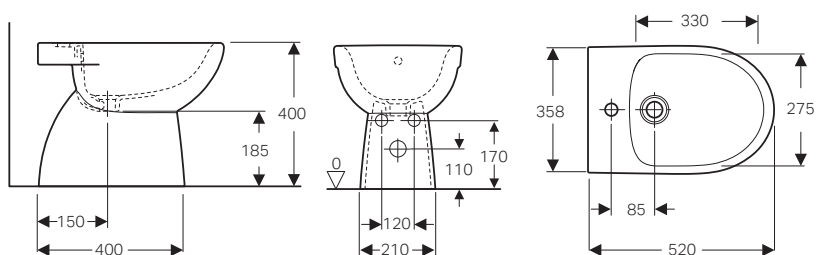

Bidet a pavimento

Dotazione

- Materiale di fissaggio

modello	colore	art.	euro
Bidet	bianco	500.288.01.7	121.00