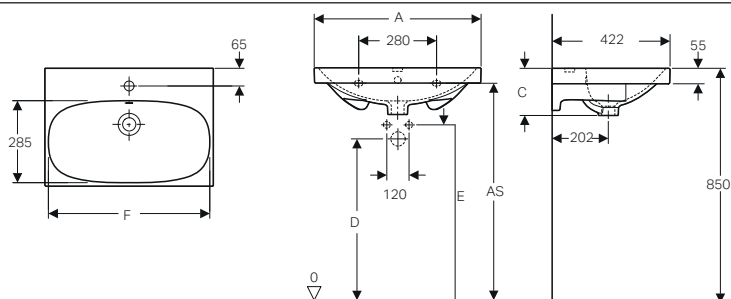

Lavabo compatto 60 / 75 *

modello	colore	abbinabile a mobile compatto	A	C	D	E	F	AS	art.	euro
Lavabo compatto 60	bianco	Acanto e iCon - 60 cm	600	168	560	600	570	795	500.631.01.2	276.00
Lavabo compatto 75	bianco	Acanto e iCon - 75 cm	750	168	560	600	570	795	500.632.01.2	495.00

da completare con:

Kit di fissaggio	500.121.00.1	24.00
Sifone salvaspazio d40, con piletta, azionamento a leva. Per rubinetteria con saltarello	152.074.21.1	108.58
Sifone salvaspazio d40, con piletta click clack. Per rubinetteria senza saltarello	152.075.21.1	114.72