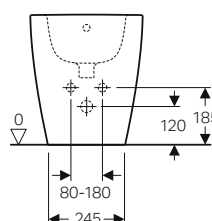

Dotazione

- Materiale di fissaggio
- Sedile ammortizzato a sgancio rapido

H
con raccordo
131.015.11.1
H 60 - 155

H
con raccordo
131.081.11.1
H 160 - 200

Bidet a pavimento

modello	colore	art.	euro
bidet a pavimento	bianco	502.384.00.1	283.00
bidet a pavimento	bianco opaco	502.384.JT.1	446.00