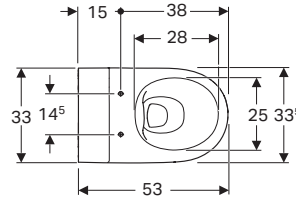

GEBERIT BAMBINI

VASI SOSPESI

Vaso sospeso a cacciata Geberit Bambini per l'infanzia, Rimfree®, per sedile del vaso*

modello	colore	larghezza	altezza	profondità	art.	euro
Vaso sospeso a cacciata Rimfree®	bianco	33,5	34,5	53	502.959.00.1	360.00

Vaso sospeso a cacciata Geberit Bambini, per l'infanzia, per sedile del vaso*