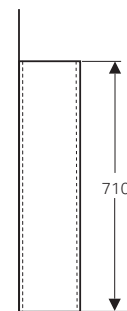

Colonna e semicolonna

modello	colore	art.	euro
Semicolonna	bianco	500.329.01.7	72.00
Colonna	bianco	500.341.01.7	72.00

da completare con:

Kit di fissaggio per semicolonna						500.896.00.1	22.00