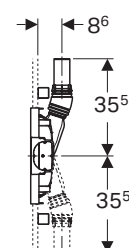

modello	art.	euro
Modello altezza 50 cm, per massetti con altezza compresa tra 90 - 250 mm (ci 50mm, 0.8 l/s)	111.591.00.2	380.16
Modello altezza 50 cm modello ristrutturazione per massetti con altezza compresa tra 65 - 90 mm (ci 30mm, 0.4 l/s)	111.593.00.2	397.22
*Modello altezza 130 cm, per massetti con altezza compresa tra 90 - 250 mm (ci 50mm, 0.8 l/s)	111.580.00.2	475.29
*Modello altezza 130 cm, modello ristrutturazione per massetti con altezza compresa tra 65 - 90 mm (ci 30mm, 0.4 l/s)	111.581.00.2	492.20

*Con supporto per miscelatore da incasso.