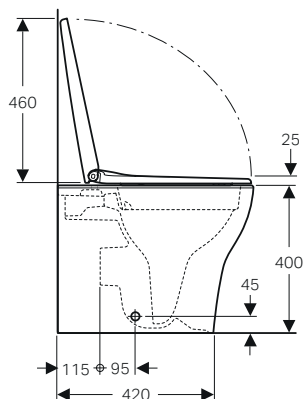

GEBERIT SELNOVA PREMIUM

VASO E BIDET FILO PARETE

Vaso a pavimento Rimfree® completo di sedile

con raccordo
131.015.11.1
H 50-105

Caratteristiche

- Scarico orizzontale o verticale
- A filo parete
- Sedile del vaso in duroplast
- Coperchio del vaso avvolgente

Dotazione

- Materiale di fissaggio
- Sedile

modello	colore	risciacqua con	art.	euro
Vaso a pavimento con sedile standard	bianco	4 litri	501.994.00.1	332.00
Vaso a pavimento con sedile ammortizzato e sgancio rapido	bianco	4 litri	502.794.00.1	368.00