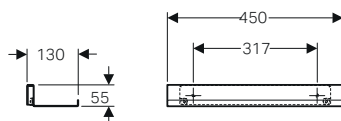

GEBERIT ACCESSORI

MIX &
MATCH

Mensole

modello	colore	art.	euro
Mensola 45 a parete	bianco opaco	502.326.01.3	92.00
Mensola 45 a parete	lava opaco	502.326.JK.1	92.00
Mensola 45 a parete	sabbia opaco	502.326.JL.1	92.00
Mensola 67.5 a parete	bianco opaco	502.327.01.3	111.00
Mensola 67.5 a parete	lava opaco	502.327.JK.1	111.00
Mensola 67.5 a parete	sabbia opaco	502.327.JL.1	111.00

Caratteristiche

- Mensola in acciaio laccato
- Sospeso
- Fissaggio nascosto

Dotazione

- Materiale di fissaggio

MIX &
MATCH