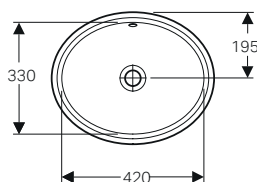

Lavabi sottopiano da incasso ovale 42 / 50

Installazione sottopiano a incasso. Kit di fissaggio incluso

modello	colore	art.	euro
Lavabo sottopiano incasso ovale 42x33	bianco	500.748.01.2	137.00
Lavabo sottopiano incasso ovale 50x40	bianco	500.752.01.2	144.00
Lavabo sottopiano incasso ovale 50x40 sottosmaltato	bianco	500.753.01.2	159.00

Richiedere la dima di taglio prima di effettuare il taglio sul piano.