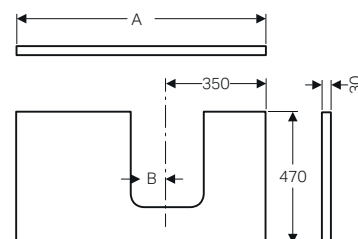

modello	colore	A	B	art.	euro
Piano per lavabo	bianco lucido laccato	900	95	505.313.00.1	384.00
Piano per lavabo	bianco opaco laccato	900	95	505.313.00.2	384.00
Piano per lavabo	lava opaco laccato	900	95	505.313.00.3	384.00
Piano per lavabo	rovere melaminico	900	95	505.313.00.5	384.00
Piano per lavabo	noce americano melaminico	900	95	505.313.00.6	384.00
Piano per lavabo	bianco lucido laccato	1050	168	505.314.00.1	404.00
Piano per lavabo	bianco opaco laccato	1050	168	505.314.00.2	404.00
Piano per lavabo	lava opaco laccato	1050	168	505.314.00.3	404.00
Piano per lavabo	rovere melaminico	1050	168	505.314.00.5	404.00
Piano per lavabo	noce americano melaminico	1050	168	505.314.00.6	404.00
Piano per lavabo	bianco lucido laccato	1200	242	505.315.00.1	468.00
Piano per lavabo	bianco opaco laccato	1200	242	505.315.00.2	468.00
Piano per lavabo	lava opaco laccato	1200	242	505.315.00.3	468.00
Piano per lavabo	rovere melaminico	1200	242	505.315.00.5	468.00
Piano per lavabo	noce americano melaminico	1200	242	505.315.00.6	468.00

da abbinare a supporto portasalviette Geberit ONE per installazione senza mobile

Piani Geberit ONE in Dekton con taglio a destra, per lavabi da appoggio arrotondati

modello	colore	spessore	A	B	art.	euro
Piano per lavabo	marmo bianco satinato	20	1200	242	505.145.00.1	2468.00
Piano per lavabo	marmo nero satinato	20	1200	242	505.145.00.2	2468.00

piano in Dekton da abbinare solo a mobile per lavabi standard Geberit ONE, Acanto, iCon