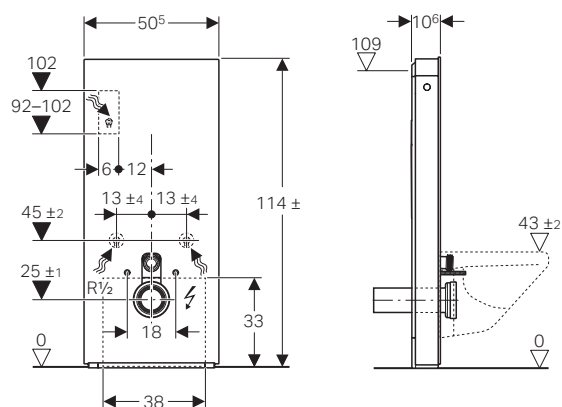

GEBERIT MONOLITH PLUS PER VASO, 114 CM COMFORT E DESIGN

Monolith Plus per vaso sospeso e AquaClean Sela, Mera e Tuma set, 114 cm

colore / materiali	art.	euro
Rivestimento frontale: vetro lava / alluminio nero cromato	131.231.JK.7	2807.32
Rivestimento frontale: vetro grigio sabbia / alluminio	131.231.JL.7	2807.32
Rivestimento frontale: vetro bianco / alluminio	131.231.SI.7	2807.32
Rivestimento frontale: vetro nero / alluminio nero cromato	131.231.SJ.7	2807.32

Ricordarsi di predisporre il punto luce.