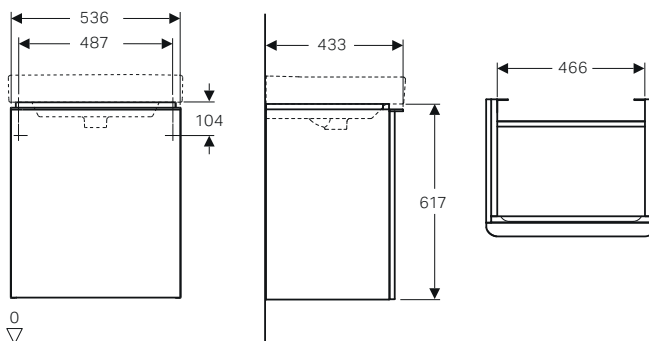

Anta DX cerniera a DX

Anta SX cerniera a SX

GEBERIT SMYLE MOBILI

Mobile sospeso 55 con anta

Caratteristiche

- Con anta

modello	colore	abbinabile a lavabo	art.	euro
Mobile lavabo 55 anta dx	bianco lucido	500.259.01.1	500.365.00.1	499.00
Mobile lavabo 55 anta dx	sabbia lucido	500.259.01.1	500.365.JL.1	499.00
Mobile lavabo 55 anta dx	noce americano	500.259.01.1	500.365.JR.1	499.00
Mobile lavabo 55 anta dx	lava opaco	500.259.01.1	500.365.JK.1	499.00
Mobile lavabo 55 anta sx	bianco lucido	500.259.01.1	500.366.00.1	499.00
Mobile lavabo 55 anta sx	sabbia lucido	500.259.01.1	500.366.JL.1	499.00
Mobile lavabo 55 anta sx	noce americano	500.259.01.1	500.366.JR.1	499.00
Mobile lavabo 55 anta sx	lava opaco	500.259.01.1	500.366.JK.1	499.00