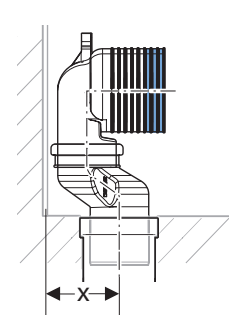

X = da 10.5 a 15 cm