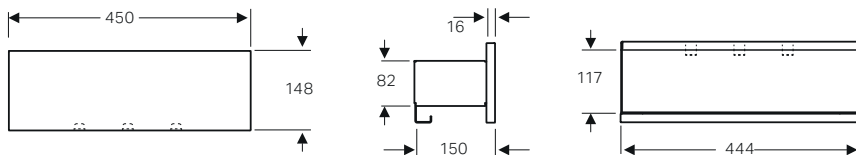

Mensola contenitore

Caratteristiche

- Sospeso
- Con tre ganci portasciugamani
- Resistente all'umidità

Dotazione

- Materiale di fissaggio

modello	colore	art.	euro
Mensola porta salviette	bianco lucido	500.362.00.1	214.00
Mensola porta salviette	sabbia lucido	500.362.JL.1	214.00
Mensola porta salviette	noce americano	500.362.JR.1	214.00
Mensola porta salviette	lava opaco	500.362.JK.1	214.00