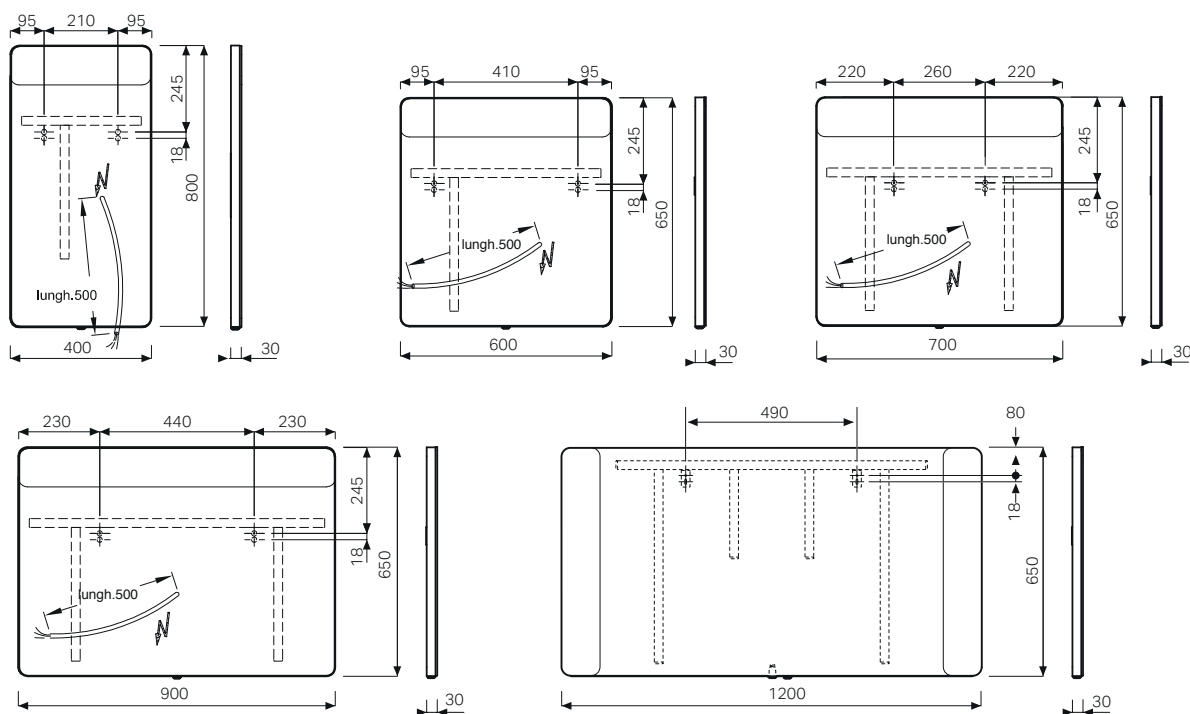

modello	art.	euro
Specchio 40 arrotondato con illuminazione	819240000	664.00
Specchio 60 arrotondato con illuminazione	819260000	740.00
Specchio 70 arrotondato con illuminazione	819270000	866.00
Specchio 90 arrotondato con illuminazione	819200000	969.00
Specchio 120 arrotondato con illuminazione	819220000	1060.00