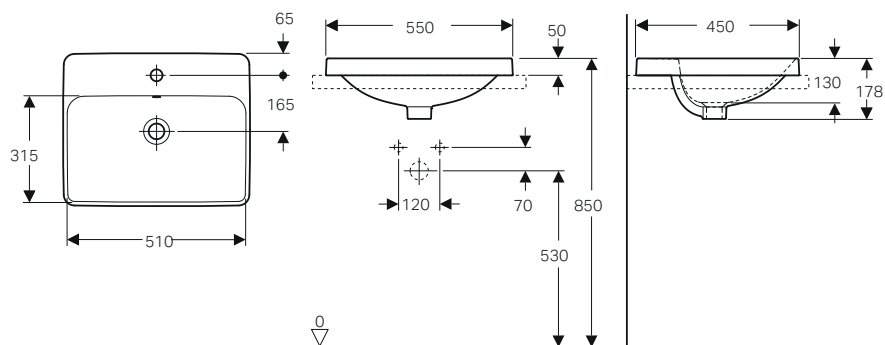

modello	colore	art.	euro
Lavabo sopra piano incasso rettangolare 55x40	bianco	500.736.01.2	164.00
Lavabo sopra piano incasso rettangolare 55x45 CPR	bianco	500.740.01.2	164.00

Richiedere la dima di taglio prima di effettuare il taglio sul piano.