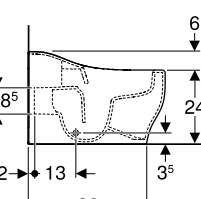

modello	colore	larghezza	altezza	profondità	art.	euro
Vaso a pavimento a cacciata Rimfree® H30	bianco	33,5	36,5	53	502.966.00.1	284.00

Vaso a pavimento a cacciata Geberit Bambini, per bambini piccoli, Rimfree® *