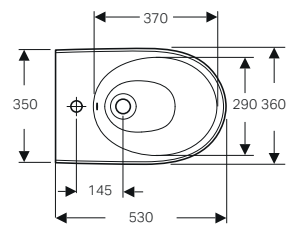

Bidet sospeso

modello	colore	art.	euro
Bidet sospeso	bianco	501.993.00.1	216.00

da completare con:

Moduli d'installazione Combifix e Duofix (vedi tabella pag. 259)

Caratteristiche

- Disponibile per rubinetteria monoforo
- Allacciamento idrico nascosto

Dotazione

- Materiale di fissaggio