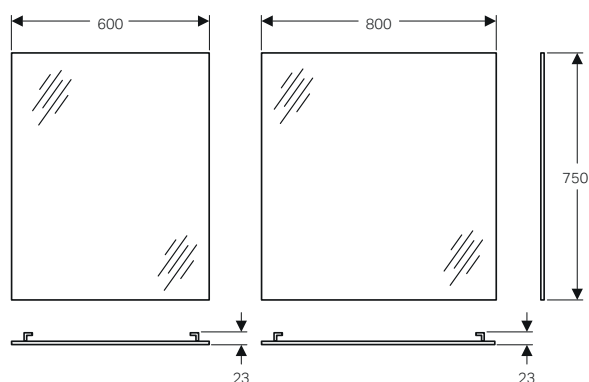

Specchio 60 / 80

modello	colore	art.	euro
Selnova Square specchio 60cm		502.891.00.1	91.00
Selnova Square specchio 80cm		502.892.00.1	108.00

GEBERIT SELNOVA SQUARE MOBILI

Mobile laterale con anta H65

Caratteristiche