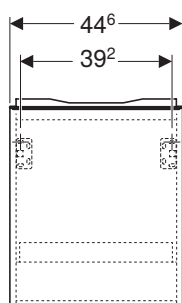

GEBERIT ACANTO MOBILI

Mobile sottolavabo sospeso per lavamani 45

modello	colore	abbinabile a lavamani	A	B	C	H	art.	euro
Mobile lavamani 45	bianco lucido	Acanto 45	445	375	535	850	503.002.01.1	600.00
Mobile lavamani 45	vetro bianco	Acanto 45	445	375	535	850	503.002.01.2	660.00
Mobile lavamani 45	bianco opaco	Acanto 45	445	375	535	850	503.002.01.3	600.00
Mobile lavamani 45	rovere	Acanto 45	445	375	535	850	503.002.JH.1	600.00
Mobile lavamani 45	lava opaco	Acanto 45	445	375	535	850	503.002.JK.1	600.00
Mobile lavamani 45	vetro lava	Acanto 45	445	375	535	850	503.002.JK.2	660.00
Mobile lavamani 45	noce	Acanto 45	445	375	535	850	503.002.JR.1	600.00