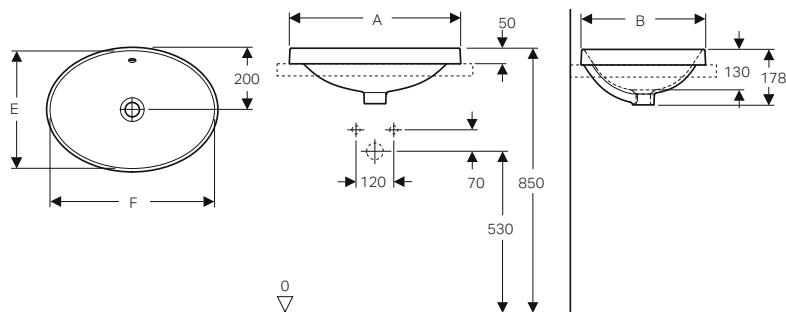

GEBERIT VARIFORM IN SET

Lavabi sopra piano da incasso ovale 50 / 55 / 60 Installazione a incasso su piano

modello	colore	A	B	E	F	art.	euro
Lavabo sopra piano incasso ovale 50x40	bianco	500	400	376	460	500.708.01.2	129.00
Lavabo sopra piano incasso ovale 55x40	bianco	550	400	376	460	500.716.01.2	137.00
Lavabo sopra piano incasso ovale 50x45 CPR	bianco	500	450	315	480	500.712.01.2	129.00
Lavabo sopra piano incasso ovale 55x45 CPR	bianco	550	450	315	528	500.720.01.2	137.00
Lavabo sopra piano incasso ovale 60x48 CPR	bianco	600	480	345	580	500.724.01.2	148.00

Richiedere la dima di taglio prima di effettuare il taglio sul piano.

Lavabo sopra piano da incasso rotondo 40 / 48 Installazione a incasso su piano