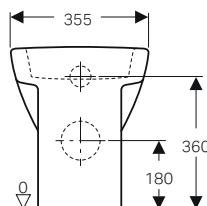

GEBERIT FANTASIA

VASI E BIDET FILO PARETE

Vaso a pavimento BTW

Caratteristiche

- Con brida di risciacquo
- Fissaggio nascosto
- Scarico orizzontale o verticale