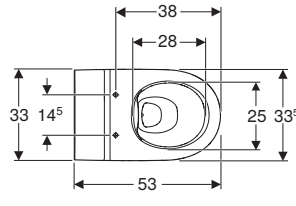

modello	colore	larghezza	altezza	profondità	art.	euro
Vaso a pavimento a cacciata Rimfree® H30	bianco	33,5	36,5	53	502.966.00.1	284.00

Vaso a pavimento a cacciata Geberit Bambini, per bambini piccoli, Rimfree® *