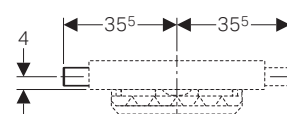

457.536.00.1