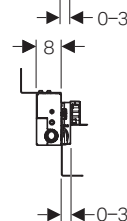

modello	art.	euro
Per massetti con altezza compresa tra 90 - 200 mm (ci 50mm, 0.8 l/s)	457.534.00.1	414.13
Modello ristrutturazione per massetti con altezza compresa tra 65 - 90 mm (ci 30mm, 0.4 l/s)	457.536.00.1	431.11