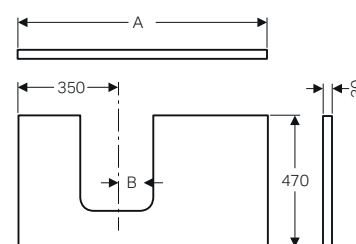

modello	colore	A	B	art.	euro
Piano per lavabo	bianco lucido laccato	900	95	505.293.00.1	384.00
Piano per lavabo	bianco opaco laccato	900	95	505.293.00.2	384.00
Piano per lavabo	lava opaco laccato	900	95	505.293.00.3	384.00
Piano per lavabo	rovere melaminico	900	95	505.293.00.5	384.00
Piano per lavabo	noce americano melaminico	900	95	505.293.00.6	384.00
Piano per lavabo	bianco lucido laccato	1050	168	505.294.00.1	404.00
Piano per lavabo	bianco opaco laccato	1050	168	505.294.00.2	404.00
Piano per lavabo	lava opaco laccato	1050	168	505.294.00.3	404.00
Piano per lavabo	rovere melaminico	1050	168	505.294.00.5	404.00
Piano per lavabo	noce americano melaminico	1050	168	505.294.00.6	404.00
Piano per lavabo	bianco lucido laccato	1200	242	505.295.00.1	468.00
Piano per lavabo	bianco opaco laccato	1200	242	505.295.00.2	468.00
Piano per lavabo	lava opaco laccato	1200	242	505.295.00.3	468.00
Piano per lavabo	rovere melaminico	1200	242	505.295.00.5	468.00
Piano per lavabo	noce americano melaminico	1200	242	505.295.00.6	468.00

da abbinare a supporto portasalviette Geberit ONE per installazione senza mobile

Piani Geberit ONE in Dekton con taglio a sinistra, per lavabi da appoggio arrotondati

modello	colore	spessore	A	B	art.	euro
Piano per lavabo	marmo bianco satinato	20	1200	242	505.125.00.1	2468.00
Piano per lavabo	marmo nero satinato	20	1200	242	505.125.00.2	2468.00

piano in Dekton da abbinare solo a mobile per lavabi standard Geberit ONE, Acanto, iCon