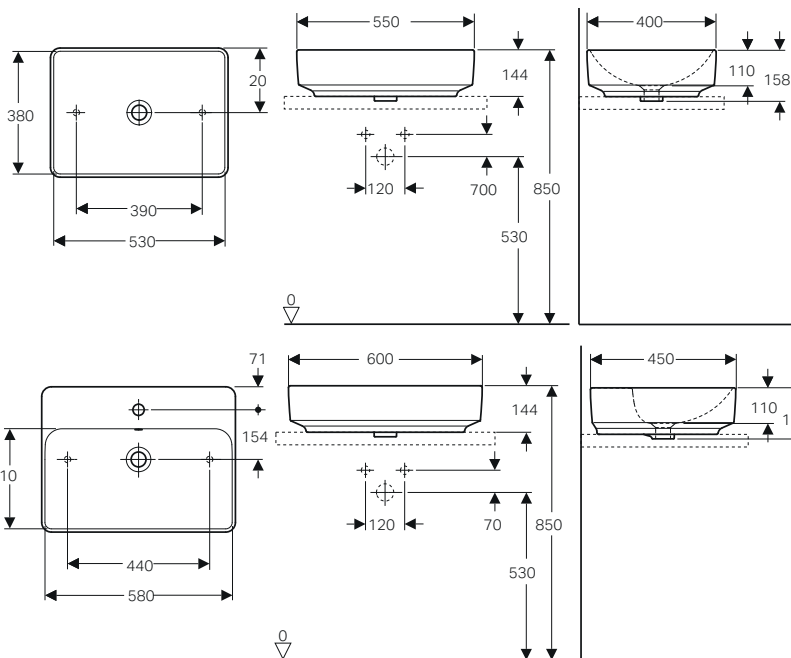

modello	colore	art.	euro
Lavabo appoggio rettangolare 55x40*	bianco	500.779.01.2	311.00
Lavabo appoggio rettangolare 60x45 CPR	bianco	500.780.01.2	324.00

*Da abbinare a piletta con scarico libero 152.080.21.1