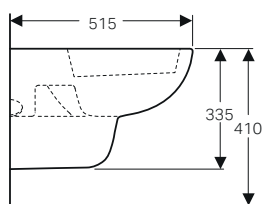

↑
Geberit Fantasia
Vaso sospeso
Bidet sospeso
Placca di comando
Geberit Sigma20 design tasto squadrato
cromosatinato

GEBERIT FANTASIA

VASI E BIDET SOSPESI

Vaso sospeso

Rimfree

modello	colore	risciacqua con	art.	euro
Vaso sospeso Rimfree®	bianco	4 litri	500.908.00.1	253.00
Vaso sospeso	bianco	6 litri	500.869.00.1	203.00