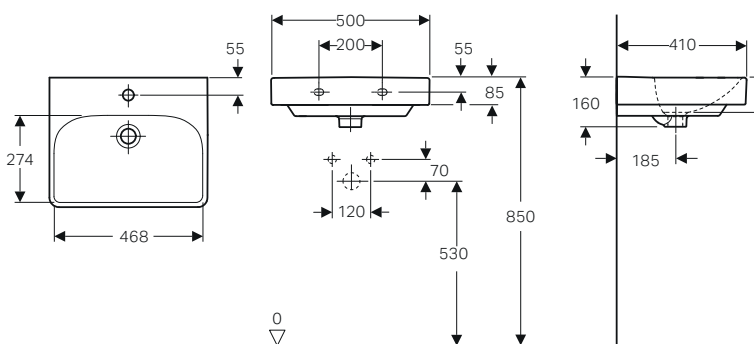

Lavamani 50

Caratteristiche

- Fissaggio a parete e predisposizione per installazione su piano

modello	abbinabile a mobile	art.	euro
Lavamani 50	500.363.XX.X, 500.364.XX.X	500.256.01.1	140.00
da completare con:			
Kit di fissaggio		500.122.00.1	20.00

Ceramiche disponibili anche con smalto KeraTect. Articoli su richiesta