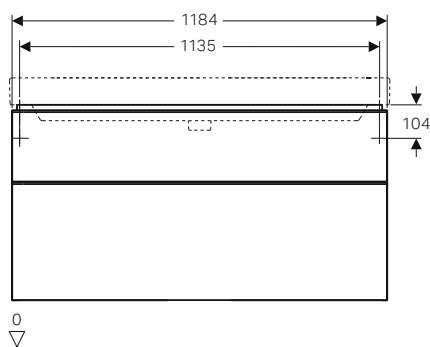

modello	colore	abbinabile a lavabo	art.	euro
Mobile lavabo 120	bianco lucido	500.253.01.1 - 500.225.01.1	500.355.00.1	1293.00
Mobile lavabo 120	sabbia lucido	500.253.01.1 - 500.225.01.1	500.355.JL.1	1293.00
Mobile lavabo 120	noce americano	500.253.01.1 - 500.225.01.1	500.355.JR.1	1293.00
Mobile lavabo 120	lava opaco	500.253.01.1 - 500.225.01.1	500.355.JK.1	1293.00
Mobile lavabo doppio 120	bianco lucido	500.223.01.1	500.356.00.1	1293.00
Mobile lavabo doppio 120	sabbia lucido	500.223.01.1	500.356.JL.1	1293.00
Mobile lavabo doppio 120	noce americano	500.223.01.1	500.356.JR.1	1293.00
Mobile lavabo doppio 120	lava opaco	500.223.01.1	500.356.JK.1	1293.00