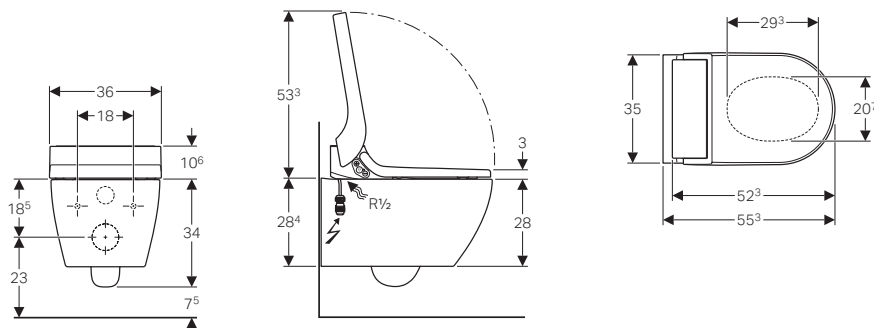

GEBERIT AQUACLEAN TUMA COMFORT

SORPRENDENTE E VERSATILE

Set completo: Geberit AquaClean Tuma Comfort con vaso sospeso Rimfree®

Rimfree

colore cover design	materiale ceramica	art.	euro
bianca	Keratect	146.290.11.1	2420.00
acciaio inox	Keratect	146.290.FW.1	2470.00
vetro bianco	Keratect	146.290.SI.1	2450.00
vetro nero	Keratect	146.290.SJ.1	2450.00

Prevedere il kit tubo flessibile per allacciamento idrico, art. 242.413.00.1 per UP 720 e art. 243.173.00.1 per Sigma8.
In combinazione con DuoFresh, ordinare solo il flessibile art. 242.823.00.1