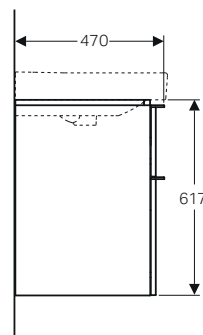

modello	colore	abbinabile a lavabo	art.	euro
Mobile lavabo 120	bianco lucido	500.253.01.1 - 500.225.01.1	500.355.00.1	1293.00
Mobile lavabo 120	sabbia lucido	500.253.01.1 - 500.225.01.1	500.355.JL.1	1293.00
Mobile lavabo 120	noce americano	500.253.01.1 - 500.225.01.1	500.355.JR.1	1293.00
Mobile lavabo 120	lava opaco	500.253.01.1 - 500.225.01.1	500.355.JK.1	1293.00
Mobile lavabo doppio 120	bianco lucido	500.223.01.1	500.356.00.1	1293.00
Mobile lavabo doppio 120	sabbia lucido	500.223.01.1	500.356.JL.1	1293.00
Mobile lavabo doppio 120	noce americano	500.223.01.1	500.356.JR.1	1293.00
Mobile lavabo doppio 120	lava opaco	500.223.01.1	500.356.JK.1	1293.00