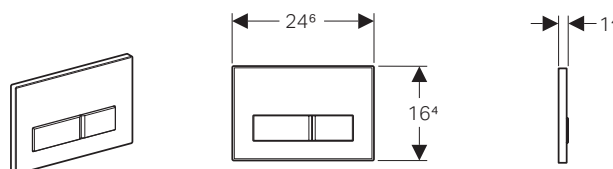

Placca di comando Sigma50 design tasto squadrato personalizzabile (solo per piastrelle)

- Doppio tasto
- Dimensioni: 246 x 164 mm
- Spessore max. personalizzazione 4 mm

materiali	art.	euro
lega di metallo pressofuso	115.788.00.1	297.80