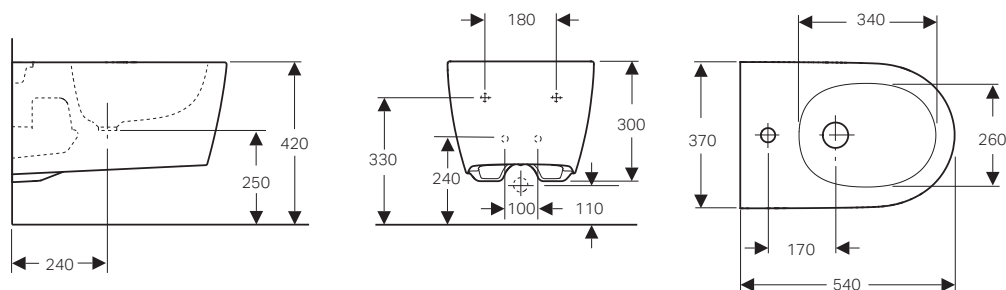

Caratteristiche

- Regolabile in altezza, bordo superiore della ceramica 41–45 cm
- Fissaggio nascosto
- Vaso senza brida di risciacquo con tecnologia di risciacquo TurboFlush
- Sedile del vaso in duroplast
- Coperchio del vaso avvolgente

da completare con:

Moduli d'installazione Combifix e Duofix (vedi tabella pag. 259)

Bidet sospeso

Caratteristiche

- Regolabile in altezza, bordo superiore della ceramica 41–45 cm
- Allacciamento idrico nascosto
- Fissaggio nascosto