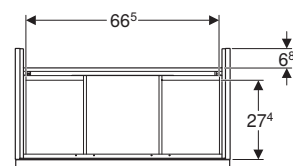

Mobile per lavabo compatto 60 / 75 con due cassetti