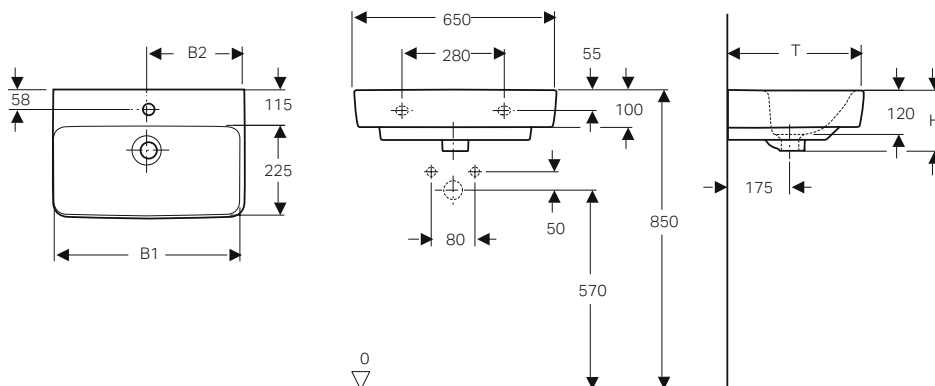

GEBERIT SELNOVA COMPACT LAVABO

Lavabo 65

modello	colore	B1	B2	H	T	art.	euro	
Lavabo	bianco	630	325	175	400	501.890.00.7	138.00	
da completare con:								
Kit di fissaggio						500.122.00.1	20.00