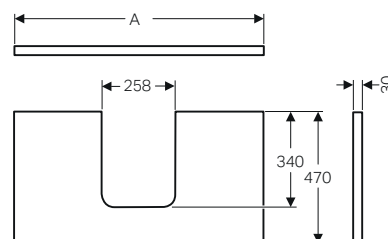

GEBERIT ONE

PIANI PER LAVABI DA APPOGGIO

MIX & MATCH

Piani Geberit ONE con taglio centrale, per lavabi da appoggio arrotondati, abbinabili a mobili ONE, Acanto, iCon

Materiale

- Pannello truciolare a triplo strato