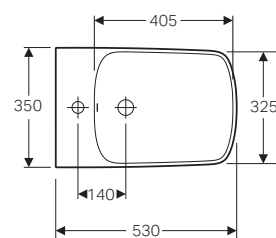

Bidet a pavimento BTW

Caratteristiche

- Installazione a filo parete
- Allacciamento idrico nascosto
- Fissaggio nascosto

Dotazione

- Materiale di fissaggio

modello	colore	art.	euro
Bidet BTW	bianco	500.483.01.1	176.00