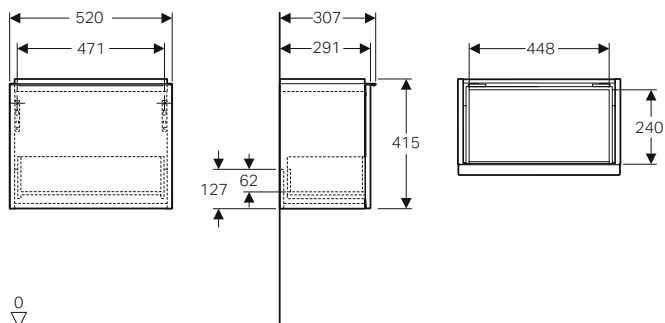

modello	colore	abbinabile a lavamani	art.	euro
Mobile 53 - 1 cassetto	bianco lucido/maniglia bianco opaco	iCon 53 cm	502.302.01.1	636.00
Mobile 53 - 1 cassetto	bianco lucido/maniglia cromo	iCon 53 cm	502.302.01.2	636.00
Mobile 53 - 1 cassetto	bianco opaco/maniglia bianco opaco	iCon 53 cm	502.302.01.3	636.00
Mobile 53 - 1 cassetto	rovere/maniglia lava opaco	iCon 53 cm	502.302.JH.1	636.00
Mobile 53 - 1 cassetto	lava opaco/maniglia lava opaco	iCon 53 cm	502.302.JK.1	636.00
Mobile 53 - 1 cassetto	sabbia lucido/maniglia sabbia opaco	iCon 53 cm	502.302.JL.1	636.00
Mobile 53 - 1 cassetto	noce americano/maniglia lava opaco	iCon 53 cm	502.302.JR.1	636.00