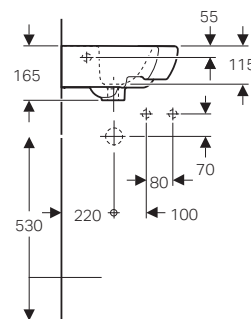

GEBERIT SELNOVA LAVABO

Lavamani 41 / 45 / 50

modello	colore	art.	euro
Lavamani 41 ad angolo	bianco	500.326.01.1	65.00
Lavamani 45	bianco	500.324.01.7	72.00
Lavamani 50	bianco	500.295.01.7	94.00

da completare con:

Kit di fissaggio		500.122.00.1	20.00