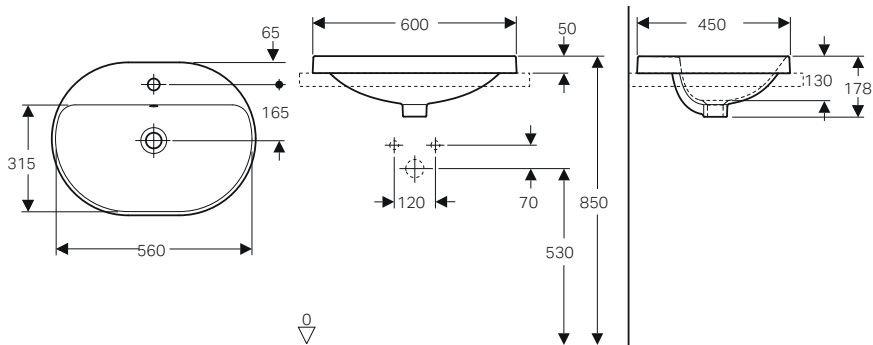

GEBERIT VARIFORM IN SET

Lavabo sopra piano da incasso ellittico 60 Installazione a incasso su piano

modello	colore	art.	euro
Lavabo sopra piano semi-incasso ellittico 60x40	bianco	500.728.01.2	156.00
Lavabo sopra piano semi-incasso ellittico 60x45 CPR	bianco	500.732.01.2	156.00

Richiedere la dima di taglio prima di effettuare il taglio sul piano.

Lavabo sopra piano da incasso rettangolare 55 Installazione a incasso su piano