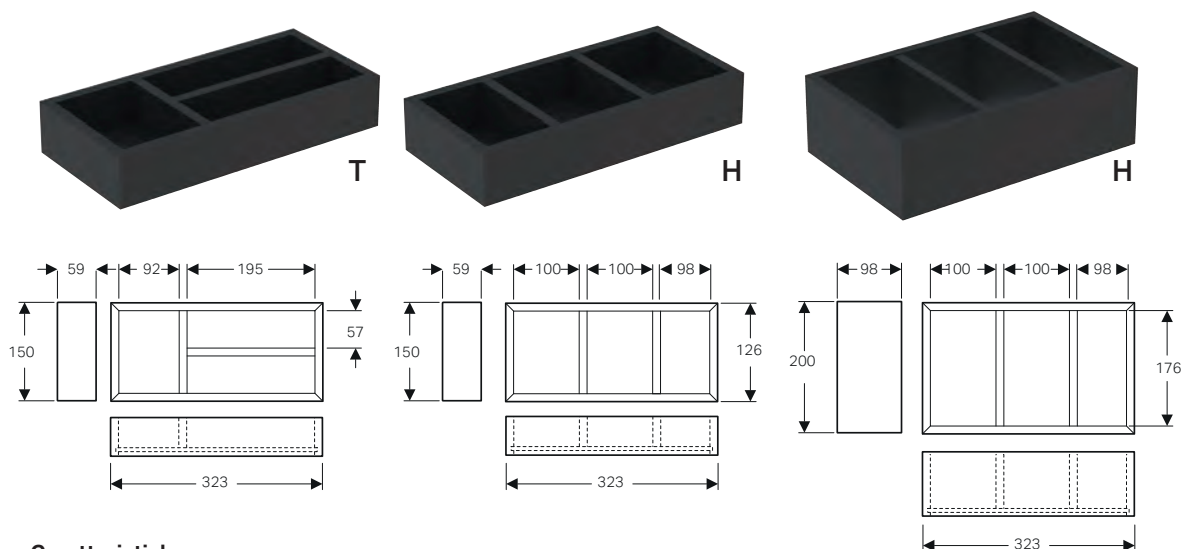

GEBERIT SMYLE ACCESSORI

Inserto portaoggetti

Caratteristiche

- Per cassetto singolo e cassettoni superiori

modello	colore	art.	euro
Inserto cassetto T	lava opaco	500.678.00.1	48.00
Inserto cassetto H	lava opaco	500.677.00.1	48.00
Inserto cassetto H	lava opaco	500.676.00.1	59.00