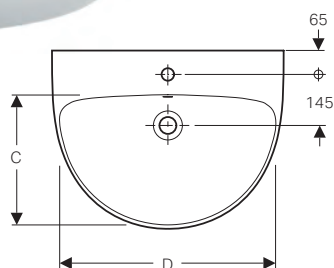

↑
Geberit Selnova
Vaso sospeso
Bidet sospeso
Placca di comando
Geberit Sigma20 design tasto rotondo
cromosatinato

↑
Geberit Selnova
lavamani 50

GEBERIT SELNOVA LAVABO

Lavabo 55 / 60 / 65

modello	colore	A	B	C	D	art.	euro
Lavabo 55	bianco	550	440	290	475	500.315.01.7	99.00
Lavabo 60	bianco	600	480	330	535	500.305.01.7	104.00
Lavabo 65	bianco	650	500	350	580	500.297.01.7	110.00