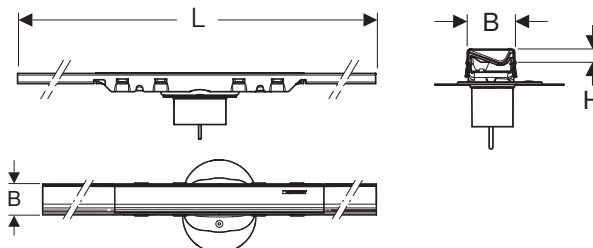

*per 154.150.00.1

**per 154.152.00.1

GEBERIT CLEANLINE 50

INNOVATIVA ED ELEGANTE

Canaletta doccia Geberit CleanLine50

L cm	B cm	H cm	colore	art.	euro
30-90	3	1	acciaio inox spazzolato	154.446.KS.2	515.99
30-90	3	1	nero cromato spazzolato	154.446.QC.2	662.60
30-110	3	1	acciaio inox spazzolato	154.448.KS.2	610.57
30-110	3	1	nero cromato spazzolato	154.448.QC.2	760.44
30-130	3	1	acciaio inox spazzolato	154.447.KS.2	737.10
30-130	3	1	nero cromato spazzolato	154.447.QC.2	883.47