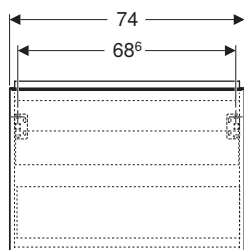

Ceramiche disponibili anche con smalto KeraTect. Articoli su richiesta

↑
Geberit Acanto
Lavabo compatto 75
Mobile sottolavabo sospeso 75
lava opaco

GEBERIT ACANTO MOBILI

Mobili per lavabi standard, slim e da appoggio 60 / 75 / 90, profondità 48