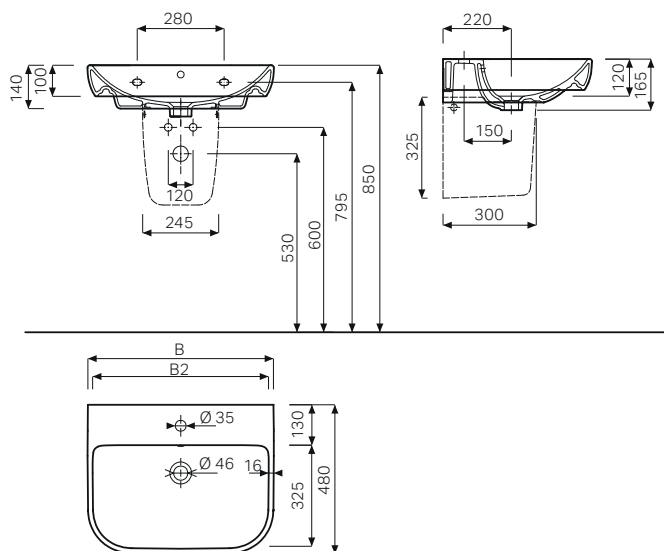

VASI E BIDET A PAVIMENTO BTW

Vaso a pavimento Rimfree®

Bidet a pavimento

GEBERIT SMYLE LAVABO TONDO

Lavabo 55 / 60 / 65 / 70

Caratteristiche

- Fissaggio a parete e predisposizione per installazione su piano