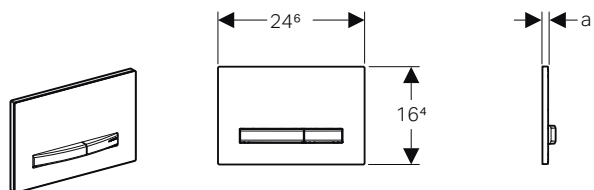

nero cromato
115.671.QD.2

personalizzabile
115.671.00.2

GEBERIT SIGMA50

ELEGANZA RAFFINATA

Placche di comando Sigma50 design tasto squadrato

- Doppio tasto
- Dimensioni: 246 x 164 mm
- Spessore max. personalizzazione 3-4 mm