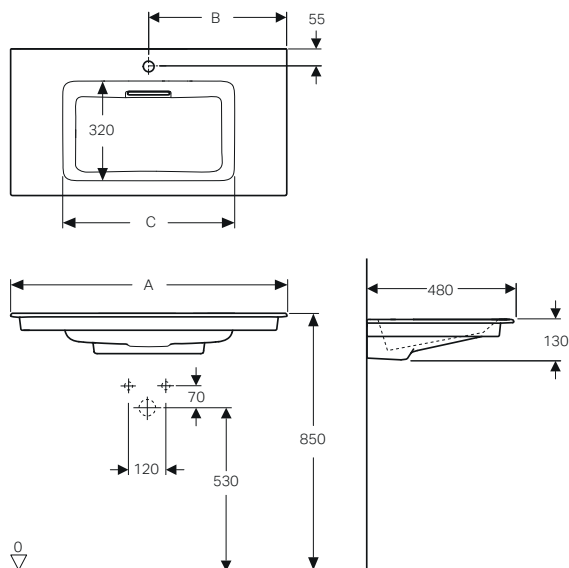

↑
Geberit One
Specchio contenitore 105
Lavabo slim 105
Mobile standard 105 lava opaco

GEBERIT ONE LAVABI SLIM

Lavabo per mobile 60 / 75 / 90 / 105 / 120

Fissaggio in appoggio sul mobile, scarico con troppopieno. Installazione solo su mobile standard.