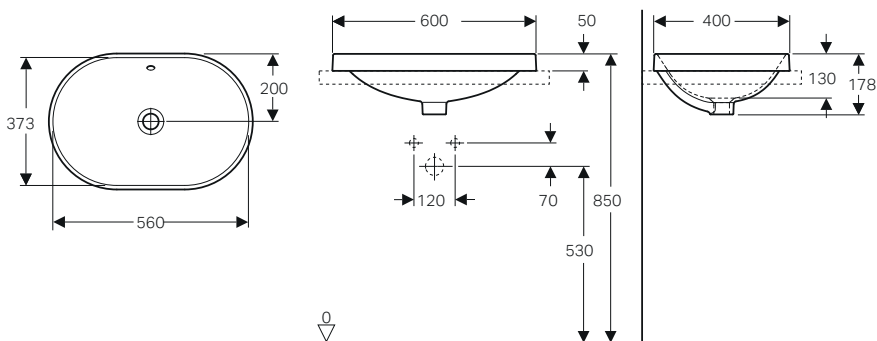

GEBERIT VARIFORM IN SET

Lavabo sopra piano da incasso ellittico 60 Installazione a incasso su piano

modello	colore	art.	euro
Lavabo sopra piano semi-incasso ellittico 60x40	bianco	500.728.01.2	156.00
Lavabo sopra piano semi-incasso ellittico 60x45 CPR	bianco	500.732.01.2	156.00

Richiedere la dima di taglio prima di effettuare il taglio sul piano.

Lavabo sopra piano da incasso rettangolare 55 Installazione a incasso su piano