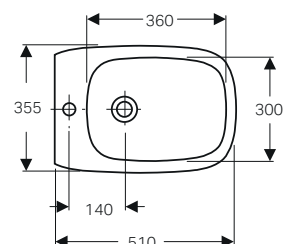

Bidet sospeso

modello	colore	art.	euro
Bidet sospeso	bianco	500.881.00.1	181.00