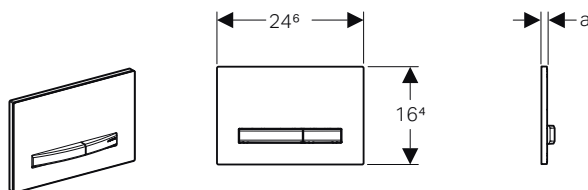

GEBERIT SIGMA50

ELEGANZA RAFFINATA

Placche di comando Sigma50 design tasto squadrato

- Doppio tasto
- Dimensioni: 246 x 164 mm
- Spessore max. personalizzazione 3-4 mm

colore	materiali	a	art.	euro
bianco / oro rosso	lega di metallo pressofuso / PMMA	1,3	115.670.11.2	610.64
nero intenso RAL 9005 / oro rosso	lega di metallo pressofuso / PMMA	1,3	115.670.DW.2	610.64
ardesia mustang / oro rosso	lega di metallo pressofuso / pietra naturale	1,4	115.670.JM.2	768.74
effetto cemento* / oro rosso	lega di metallo pressofuso / ceramica	1,4	115.670.JV.2	768.74
oro rosso/oro rosso, trattamento antimpronta	lega di metallo pressofuso	1,4	115.670.QB.2	775.88
personalizzabile / oro rosso	lega di metallo pressofuso	1,0	115.670.00.2	610.64

colore	materiali	a	art.	euro
bianco / ottone	lega di metallo pressofuso / PMMA	1,3	115.672.11.2	610.64
nero intenso RAL 9005 / ottone	lega di metallo pressofuso / PMMA	1,3	115.672.DW.2	610.64
ardesia mustang / ottone	lega di metallo pressofuso / pietra naturale	1,4	115.672.JM.2	768.74
effetto cemento* / ottone	lega di metallo pressofuso / ceramica	1,4	115.672.JV.2	768.74
ottone / ottone, trattamento antimpronta	lega di metallo pressofuso	1,4	115.672.QF.2	775.88
personalizzabile / ottone	lega di metallo pressofuso	1,0	115.672.00.2	610.64

*Termine di consegna di 6 settimane