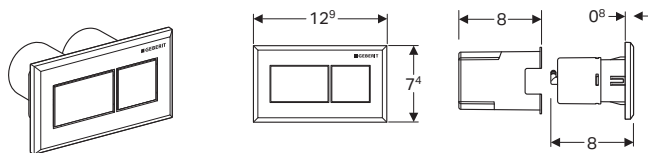

GEBERIT DESIGN SQUADRATO

IL RIGORE DELLE FORME

Comando pneumatico Geberit Sigma 8 da incasso doppiotasto design tasto squadrato

colore	art.	euro
cromo spazzolato	116.053.GH.1	263.19
cromato lucido/satinato	116.053.KA.1	132.85
bianco lucido/cromo spazzolato	116.053.KT.1	132.85
nero lucido/cromo spazzolato	116.053.KV.1	132.85