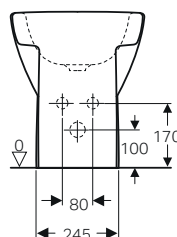

Bidet a pavimento BTW

Caratteristiche

- Allacciamento idrico nascosto
- Fissaggio nascosto

Dotazione

- Materiale di fissaggio

modello	colore	art.	euro
Bidet BTW	bianco	500.866.00.1	218.00