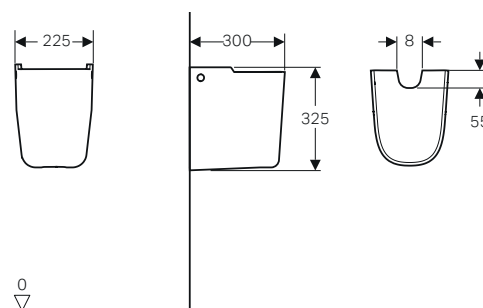

Semicolonna

per lavabi tondi 55 / 60 / 65 / 70. Completa di kit di fissaggio

modello	art.	euro
Semicolonna per lavabo	500.576.01.1	146.00

Ceramiche disponibili anche con smalto KeraTect. Articoli su richiesta