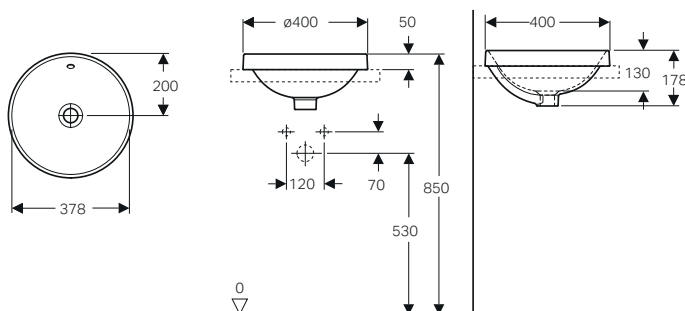

modello	colore	art.	euro
Lavabo sopra piano incasso rotondo 40	bianco	500.700.01.2	117.00
Lavabo sopra piano incasso rotondo 48 CPR	bianco	500.704.01.2	117.00

Richiedere la dima di taglio prima di effettuare il taglio sul piano.