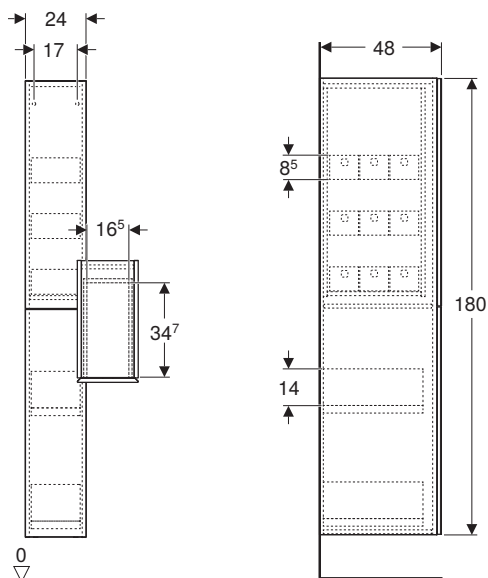

GEBERIT

COMPLEMENTI D'ARREDO

Mobile a colonna con cassetti

modello	colore	art.	euro
Mobile colonna 2 cassetti 24x180	bianco lucido	503.011.01.1	1280.00
Mobile colonna 2 cassetti 24x180	vetro bianco	503.011.01.2	1354.00
Mobile colonna 2 cassetti 24x180	bianco opaco	503.011.01.3	1280.00
Mobile colonna 2 cassetti 24x180	rovere	503.011.JH.1	1280.00
Mobile colonna 2 cassetti 24x180	lava opaco	503.011.JK.1	1280.00
Mobile colonna 2 cassetti 24x180	vetro lava	503.011.JK.2	1354.00
Mobile colonna 2 cassetti 24x180	noce	503.011.JR.1	1280.00

Caratteristiche colonna

- Sospeso
- Con due cassetti
- Cassetto con chiusura ammortizzata
- Resistente all'umidità

Dotazione

- Mobile a colonna
- 9 contenitori portaoggetti
- Materiale di fissaggio