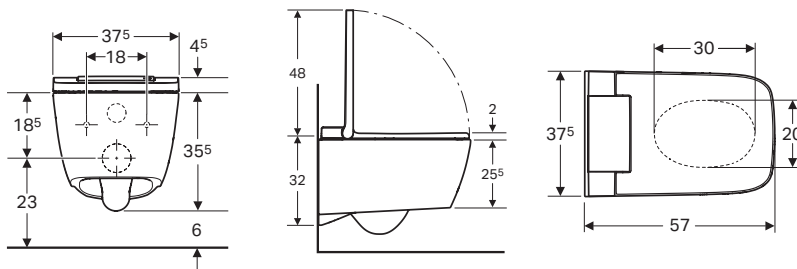

GEBERIT AQUACLEAN SELA SOSPESO, DESIGN SQUADRATO

PRATICO E FUNZIONALE

Geberit AquaClean Sela sospeso, design squadrato

ceramica	colore carter	materiale ceramica	art.	euro
bianco lucido	bianco lucido	Keratect	146.250.01.1	3200.00
bianco lucido	cromato	Keratect	146.250.21.1	3270.00

Prevedere il kit tubo flessibile per allacciamento idrico, art. 242.413.00.1 per UP 720 e art. 243.173.00.1 per Sigma8.
In combinazione con DuoFresh, ordinare solo il flessibile art. 242.823.00.1