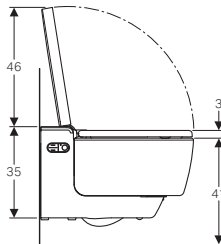

GEBERIT AQUACLEAN MERA CLASSIC

UNICO E GENIALE

Geberit AquaClean Mera Classic sospeso