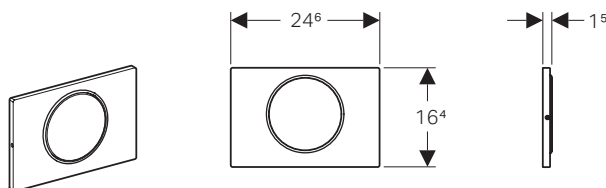

GEBERIT SIGMA10

DESIGN MINIMALE

Placche di comando Sigma10 design tasto rotondo

- Tasto stop
- Dimensioni: 246 x 164 mm

colore	materiale	art.	euro
bianco / oro / bianco	materiale sintetico	115.758.KK.5	126.00
bianco / cromato / bianco	materiale sintetico	115.758.KJ.5	103.75
satinato / cromato / satinato, trattamento antimpronta	materiale sintetico	115.758.JQ.5	203.36
nero / cromato / nero	materiale sintetico	115.758.KM.5	126.00
cromato / satinato / cromato	materiale sintetico	115.758.KH.5	148.23
acciaio	acciaio inox	115.758.SN.5	219.56
nero opaco / cromato / nero opaco, trattamento antimpronta	acciaio inox	115.758.14.5	271.14
bianco opaco / cromato / bianco opaco, trattamento antimpronta	acciaio inox	115.758.JT.5	271.14
nero opaco / nero / nero opaco, trattamento antimpronta	acciaio inox	115.758.16.5	271.14
bianco opaco / bianco / bianco opaco, trattamento antimpronta	acciaio inox	115.758.01.5	271.14

GEBERIT SIGMA10 IR

SENZA CONTATTO MANUALE

Modello per cassetta di risciacquo Sigma 8 cm

colore	materiale	art.	euro
acciaio spazzolato	acciaio inox	115.856.SN.6	1190.08
nero/nero opaco/nero	acciaio inox	115.856.DW.6	987.83
nero opaco/nero/nero opaco, trattamento antimpronta	acciaio inox	115.856.16.6	1028.99

Modello per cassetta di risciacquo Sigma 12 cm

colore	materiale	art.	euro
acciaio spazzolato	acciaio inox	115.890.SN.6	1190.08
nero/nero opaco/nero	acciaio inox	115.890.DW.6	987.83
nero opaco/nero/nero opaco, trattamento antimpronta	acciaio inox	115.890.16.6	1028.99

ricordarsi di predisporre il punto luce.