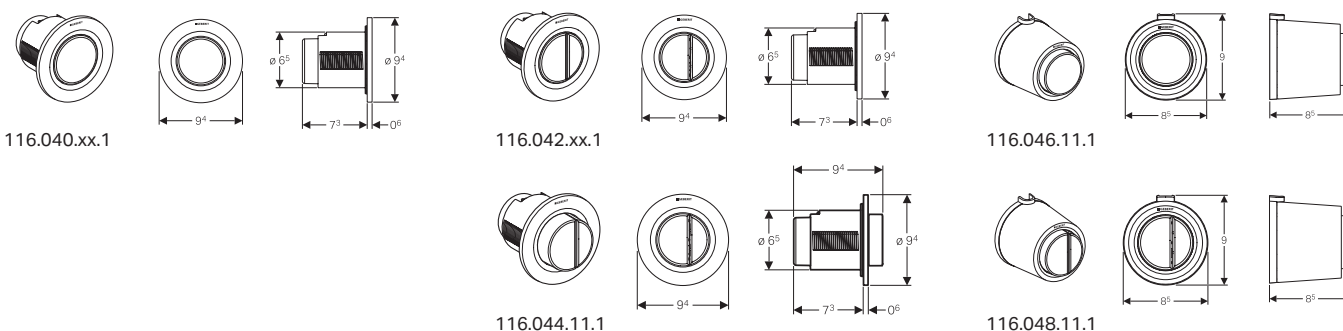

Comando pneumatico Tipo01 per Sigma12 e Omega design tasto rotondo

colore	tipologia	art.	euro
bianco	da incasso monotasto	116.040.11.1	84.67
cromato	da incasso monotasto	116.040.21.1	99.76
cromo satinato	da incasso monotasto	116.040.JQ.1	111.86
bianco	da incasso doppiotasto	116.042.11.1	90.72
cromato	da incasso doppiotasto	116.042.21.1	105.83
cromo satinato	da incasso doppiotasto	116.042.JQ.1	119.00
bianco	da incasso doppiotasto esteso	116.044.11.1	90.72
bianco	esterno monotasto	116.046.11.1	90.72
bianco	esterno doppiotasto	116.048.11.1	99.76