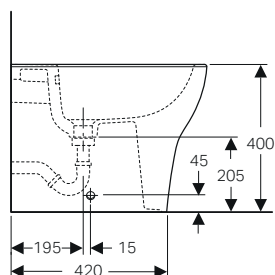

Bidet a pavimento

Caratteristiche

- A filo parete
- Disponibile per rubinetteria monoforo
- Allacciamento idrico nascosto

Dotazione

- Materiale di fissaggio

modello	colore	art.	euro
Bidet a pavimento	bianco	501.995.00.1	216.00