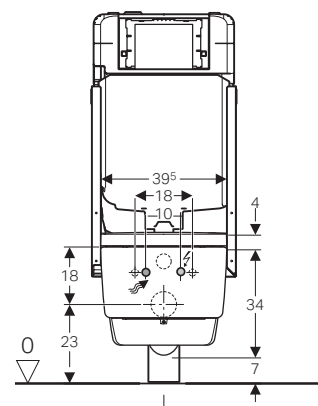

↑ Punto acqua e luce già predisposti utilizzando i moduli d'installazione Geberit