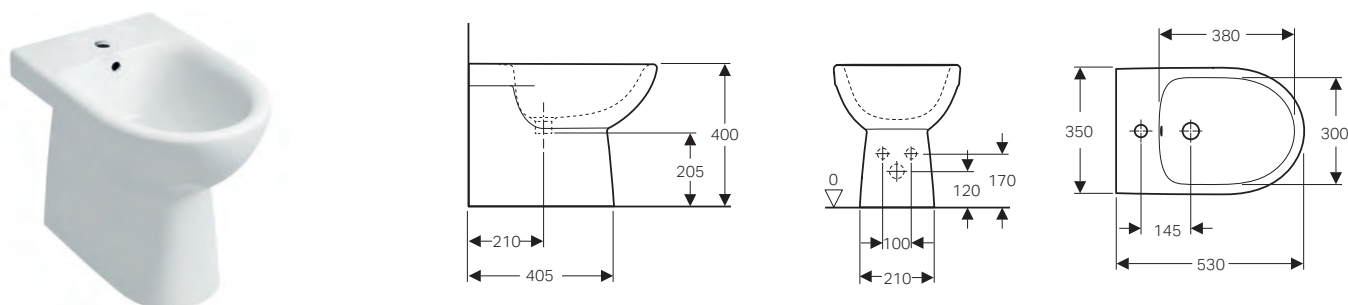

Bidet a pavimento BTW

Dotazione

- Materiale di fissaggio

modello	colore	art.	euro
Bidet BTW	bianco	500.289.01.7	151.00