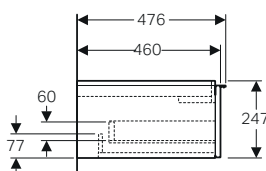

iCon Light
lavabo 120
iCon
Mobile lavabo 120
un cassetto bianco opaco
Option Plus
specchio 120
iCon
scaffale quadrato rovere
↓

GEBERIT iCon

MOBILI PER LAVABI

MIX & MATCH

Mobile per lavabo 60 / 75 / 90 / 120 con un cassetto