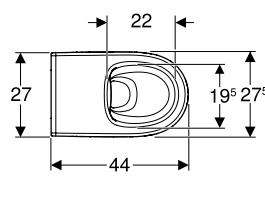

modello	colore	larghezza	altezza	profondità	art.	euro
Vaso a pavimento a cacciata Rimfree® H30	bianco	33,5	36,5	53	502.966.00.1	284.00

Vaso a pavimento a cacciata Geberit Bambini, per bambini piccoli, Rimfree® *