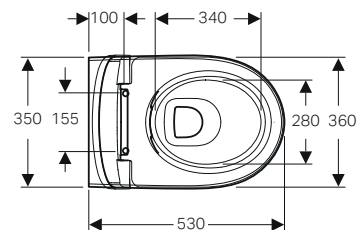

GEBERIT SELNOVA PREMIUM

VASO E BIDET FILO PARETE

Vaso a pavimento Rimfree® completo di sedile

con raccordo
131.015.11.1
H 50-105

Caratteristiche

- Scarico orizzontale o verticale
- A filo parete
- Sedile del vaso in duroplast
- Coperchio del vaso avvolgente

Dotazione

- Materiale di fissaggio
- Sedile

modello	colore	risciacqua con	art.	euro
Vaso a pavimento con sedile standard	bianco	4 litri	501.994.00.1	332.00
Vaso a pavimento con sedile ammortizzato e sgancio rapido	bianco	4 litri	502.794.00.1	368.00