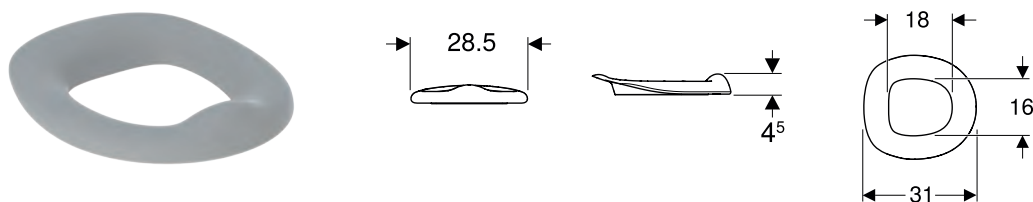

modello	colore	chiusura ammortizzata	L	H	P	art.	euro
Tavoletta del vaso per bambini	grigio agata	no	28,5	4,5	31	502.972.PL.1	152.00
Tavoletta del vaso per bambini	rosso carminio	no	28,5	4,5	31	502.972.FY.1	152.00

Può combinarsi con:

Vaso a pavimento a cacciata Geberit Bambini per bambini, H 24cm.