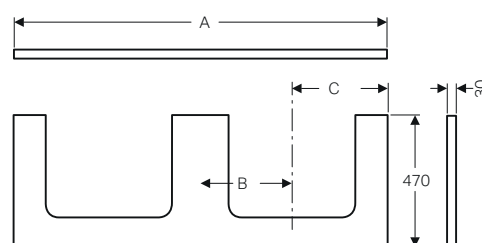

modello	colore	A	B	C	art.	euro
Piano per lavabo	bianco lucido laccato	1200	290	302	505.345.00.1	468.00
Piano per lavabo	bianco opaco laccato	1200	290	302	505.345.00.2	468.00
Piano per lavabo	lava opaco laccato	1200	290	302	505.345.00.3	468.00
Piano per lavabo	rovere melaminico	1200	290	302	505.345.00.5	468.00
Piano per lavabo	noce americano melaminico	1200	290	302	505.345.00.6	468.00
Piano per lavabo	bianco lucido laccato	1350	341	325	505.286.00.1	531.00
Piano per lavabo	bianco opaco laccato	1350	341	325	505.286.00.2	531.00
Piano per lavabo	lava opaco laccato	1350	341	325	505.286.00.3	531.00
Piano per lavabo	rovere melaminico	1350	341	325	505.286.00.5	531.00
Piano per lavabo	noce americano melaminico	1350	341	325	505.286.00.6	531.00

da abbinare a supporto portasalviette Geberit ONE per installazione senza mobile

Piani Geberit ONE in Dekton con taglio doppio, per lavabi da appoggio rettangolari

modello	colore	spessore	A	B	C	art.	euro
Piano per lavabo	marmo bianco satinato	20	1200	290	302	505.165.00.1	2468.00
Piano per lavabo	marmo nero satinato	20	1200	290	302	505.165.00.2	2468.00

piano in Dekton da abbinare solo a mobile per lavabi standard Geberit ONE, Acanto, iCon