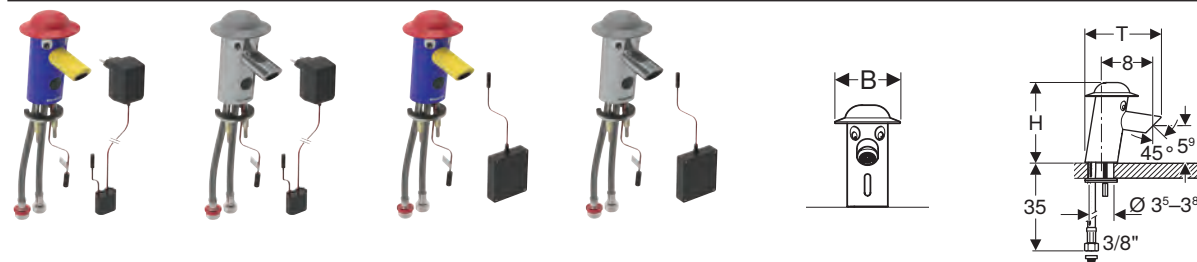

Rubinetteria elettronica a pianale Geberit Bambini funzionamento a rete e a batteria

modello	colore/superficie	miscelatore	B	H	T	art.	euro
rubinetteria con funzione a rete	multicolor	si	8	12,6	12,4	116.209.00.5	639.00
rubinetteria con funzione a rete	cromo	si	8	12,6	12,4	116.209.21.5	639.00
rubinetteria con funzione a batteria	multicolor	si	8	12,6	12,4	116.208.00.5	616.00
rubinetteria con funzione a batteria	cromo	si	8	12,6	12,4	116.208.21.5	616.00