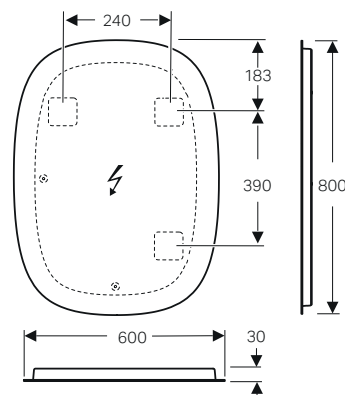

modello	A	F	art.	euro
Specchio ovale con illuminazione 60x80			502.800.00.1	420.00