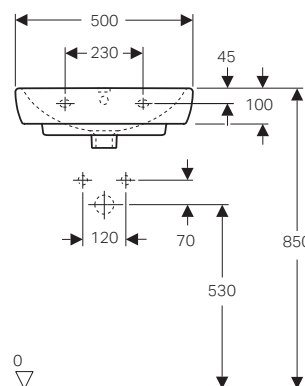

GEBERIT SELNOVA SQUARE LAVAMANI

Lavamani 45 / 50

modello	colore	art.	euro
Lavamani 45	bianco	500.322.01.1	77.00
Lavamani 50	bianco	500.310.01.1	98.00

da completare con:

Kit di fissaggio	500.122.00.1	20.00