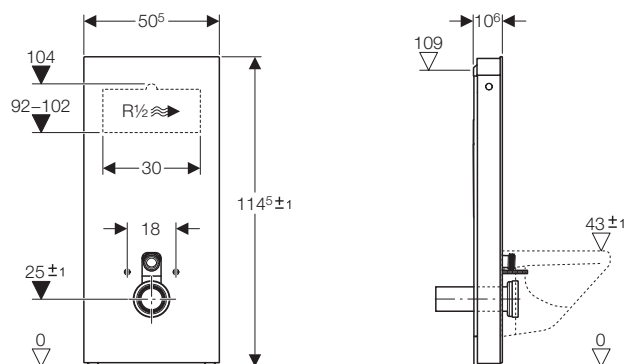

Gamma colori

↑
Geberit Monolith per vaso sospeso, 114 cm
Vaso Geberit Icon sospeso

GEBERIT MONOLITH PER VASO, 114 CM

ABBINAMENTO PERFETTO

Monolith per vaso sospeso e Geberit AquaClean, 114 cm

colore / materiali