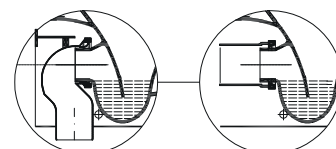

Dotazione

- Materiale di fissaggio

con raccordo
131.015.11.1

con raccordo
152.613.11.1

da 50 a 95 mm

modello	colore	risciacqua con	art.	euro
Vaso BTW	bianco	4 litri	500.861.00.1	244.00

da completare con:

Sedile in termoindurente standard	bianco		500.870.00.1	107.00
Sedile con chiusura ammortizzata	bianco		500.867.00.1	145.00