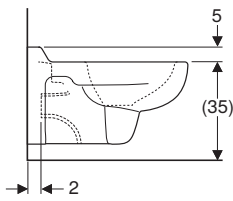

modello	colore	larghezza	altezza	profondità	art.	euro
Vaso sospeso a cacciata	bianco	33,5	34,5	53	201700000	332.00

da completare con:

sedile del vaso					573334000	117.00