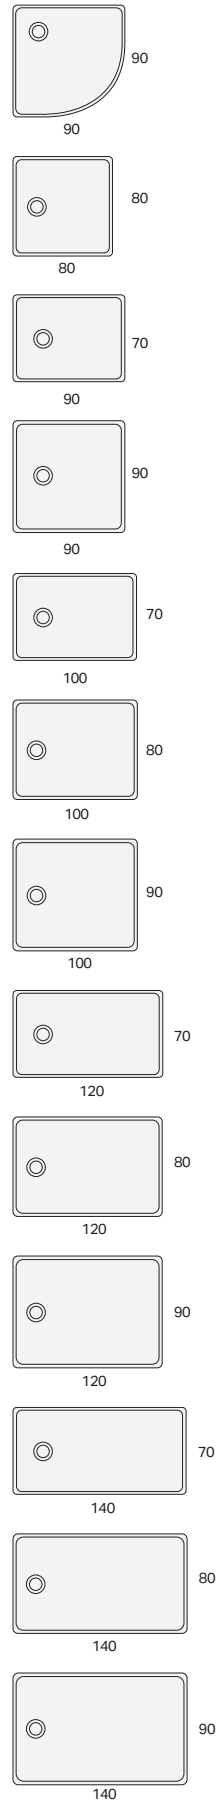

GEBERIT

60

GEBERIT SESTRA

PIATTI DOCCIA

Piatto doccia rettangolare

Piatto doccia extrapiatto in resin stone. Effetto pietra, antiscivolo. Installazione sopra e a filo pavimento.

modello	L	B	colore	art.	euro
Sestra piatto doccia rettangolare	90	70	bianco	550.202.00.2	589.00
Sestra piatto doccia rettangolare	90	70	grafite	550.222.00.2	589.00
Sestra piatto doccia rettangolare	90	70	grigio pietra	550.212.00.2	589.00
Sestra piatto doccia rettangolare	100	70	bianco	550.203.00.2	601.00
Sestra piatto doccia rettangolare	100	70	grafite	550.223.00.2	601.00
Sestra piatto doccia rettangolare	100	70	grigio pietra	550.213.00.2	601.00
Sestra piatto doccia rettangolare	100	80	bianco	550.252.00.2	619.00
Sestra piatto doccia rettangolare	100	80	grafite	550.272.00.2	619.00
Sestra piatto doccia rettangolare	100	80	grigio pietra	550.262.00.2	619.00
Sestra piatto doccia rettangolare	100	90	bianco	550.253.00.2	654.00
Sestra piatto doccia rettangolare	100	90	grafite	550.273.00.2	654.00
Sestra piatto doccia rettangolare	100	90	grigio pietra	550.263.00.2	654.00
Sestra piatto doccia rettangolare	120	70	bianco	550.204.00.2	672.00
Sestra piatto doccia rettangolare	120	70	grafite	550.224.00.2	672.00
Sestra piatto doccia rettangolare	120	70	grigio pietra	550.214.00.2	672.00
Sestra piatto doccia rettangolare	120	80	bianco	550.254.00.2	689.00
Sestra piatto doccia rettangolare	120	80	grafite	550.274.00.2	689.00
Sestra piatto doccia rettangolare	120	80	grigio pietra	550.264.00.2	689.00
Sestra piatto doccia rettangolare	120	90	bianco	550.255.00.2	725.00
Sestra piatto doccia rettangolare	120	90	grafite	550.275.00.2	725.00
Sestra piatto doccia rettangolare	120	90	grigio pietra	550.265.00.2	725.00
Sestra piatto doccia rettangolare	140	70	bianco	550.205.00.2	778.00
Sestra piatto doccia rettangolare	140	70	grafite	550.225.00.2	778.00
Sestra piatto doccia rettangolare	140	70	grigio pietra	550.215.00.2	778.00
Sestra piatto doccia rettangolare	140	80	bianco	550.256.00.2	795.00
Sestra piatto doccia rettangolare	140	80	grafite	550.276.00.2	795.00
Sestra piatto doccia rettangolare	140	80	grigio pietra	550.266.00.2	795.00
Sestra piatto doccia rettangolare	140	90	bianco	550.257.00.2	831.00
Sestra piatto doccia rettangolare	140	90	grafite	550.277.00.2	831.00
Sestra piatto doccia rettangolare	140	90	grigio pietra	550.267.00.2	831.00
Sestra piatto doccia rettangolare	160	70	bianco	550.206.00.2	884.00
Sestra piatto doccia rettangolare	160	70	grafite	550.226.00.2	884.00
Sestra piatto doccia rettangolare	160	70	grigio pietra	550.216.00.2	884.00
Sestra piatto doccia rettangolare	160	80	bianco	550.258.00.2	901.00
Sestra piatto doccia rettangolare	160	80	grafite	550.278.00.2	901.00
Sestra piatto doccia rettangolare	160	80	grigio pietra	550.268.00.2	901.00
Sestra piatto doccia rettangolare	160	90	bianco	550.259.00.2	937.00
Sestra piatto doccia rettangolare	160	90	grafite	550.279.00.2	937.00
Sestra piatto doccia rettangolare	160	90	grigio pietra	550.269.00.2	937.00
Sestra piatto doccia rettangolare	170	70	bianco	550.207.00.2	919.00
Sestra piatto doccia rettangolare	170	70	grafite	550.227.00.2	919.00
Sestra piatto doccia rettangolare	170	70	grigio pietra	550.217.00.2	919.00