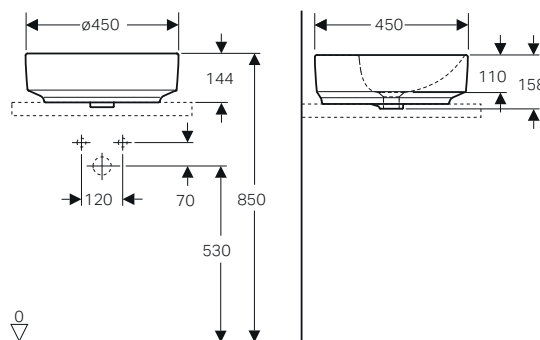

modello	colore	art.	euro
Lavabo appoggio rotondo 40*	bianco	500.768.01.2	270.00
Lavabo appoggio rotondo 45 CPR	bianco	500.769.01.2	270.00

*Da abbinare a piletta con scarico libero 152.080.21.1