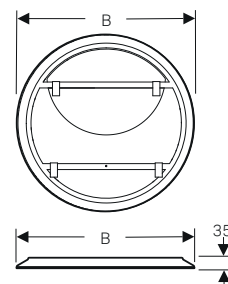

modello	A	F	art.	euro
Specchio rotondo con illuminazione D50			502.796.00.1	571.00
Specchio rotondo con illuminazione D60			502.797.00.1	646.00
Specchio rotondo con illuminazione D75			502.798.00.1	737.00
Specchio rotondo con illuminazione D90			502.799.00.1	840.00