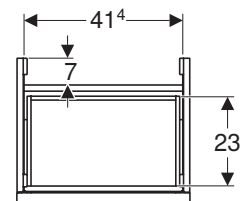

GEBERIT ACANTO MOBILI

Mobile sottolavabo sospeso per lavamani 45

modello	colore	abbinabile a lavamani	A	B	C	H	art.	euro
Mobile lavamani 45	bianco lucido	Acanto 45	445	375	535	850	503.002.01.1	600.00
Mobile lavamani 45	vetro bianco	Acanto 45	445	375	535	850	503.002.01.2	660.00
Mobile lavamani 45	bianco opaco	Acanto 45	445	375	535	850	503.002.01.3	600.00
Mobile lavamani 45	rovere	Acanto 45	445	375	535	850	503.002.JH.1	600.00
Mobile lavamani 45	lava opaco	Acanto 45	445	375	535	850	503.002.JK.1	600.00
Mobile lavamani 45	vetro lava	Acanto 45	445	375	535	850	503.002.JK.2	660.00
Mobile lavamani 45	noce	Acanto 45	445	375	535	850	503.002.JR.1	600.00