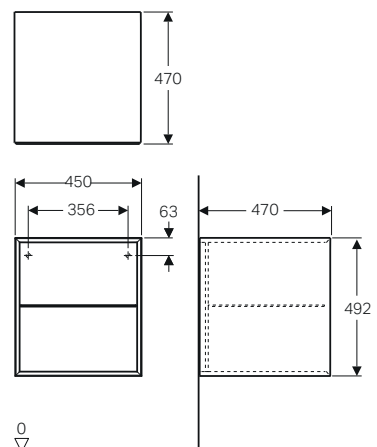

modello	colore	art.	euro
Mobile laterale	bianco lucido	505.079.00.1	740.00
Mobile laterale	bianco opaco	505.079.00.2	740.00
Mobile laterale	lava opaco	505.079.00.3	740.00
Mobile laterale	rovere	505.079.00.5	740.00
Mobile laterale	noce americano	505.079.00.6	740.00