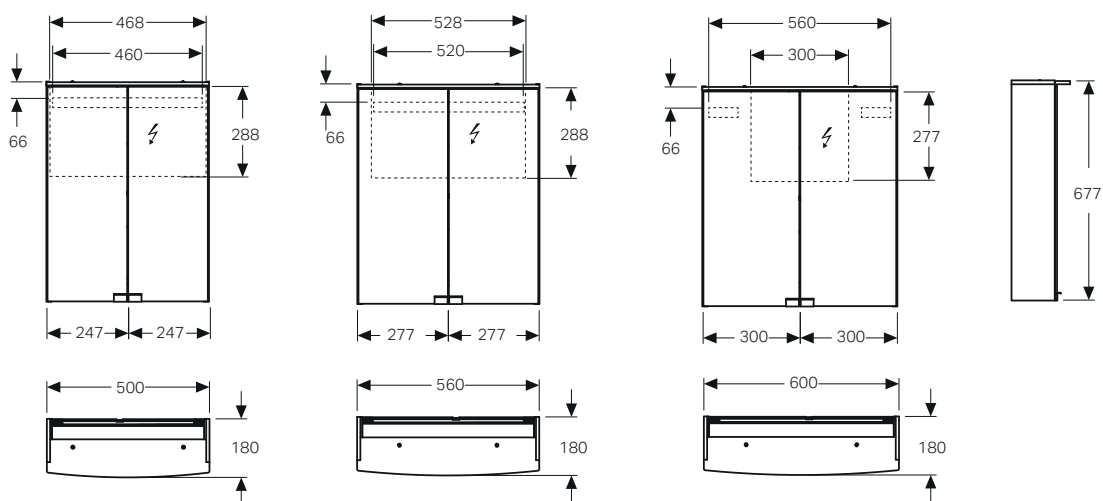

GEBERIT OPTION BASIC SPECCHIO CONTENITORE

Specchi contenitore

Con illuminazione led, interruttore, due ante, laterali bianchi. Presa elettrica.

modello	art.	euro
Specchio contenitore 50 con due ante e illuminazione	500.257.00.1	638.00
Specchio contenitore 55 con due ante e illuminazione	500.258.00.1	656.00
Specchio contenitore 60 con due ante e illuminazione	500.273.00.1	675.00