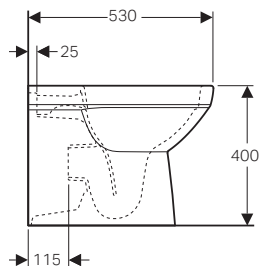

GEBERIT SELNOVA SQUARE

VASO E BIDET FILO PARETE

Vaso a pavimento Rimfree® BTW

con raccordo
131.015.11.1
H 50-110

con raccordo
131.081.11.1
H 155-160

Caratteristiche

- Installazione a filo parete
- Fissaggio nascosto
- Scarico orizzontale o verticale

Dotazione

- Materiale di fissaggio

modello	colore	risciacqua con	art.	euro
Vaso BTW Rimfree®	bianco	4 litri	500.153.01.1	252.00

da completare con:

Sedile in termoidurente standard	bianco		500.332.01.1	77.00
Sedile con chiusura ammortizzata	bianco		500.334.01.1	115.00