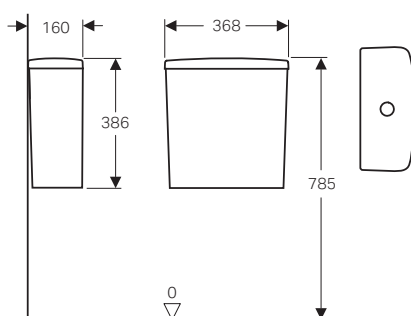

GEBERIT SELNOVA SQUARE

VASI CON CASSETTA

Vaso per cassetta BTW scarico multi Rimfree®

Caratteristiche

- Installazione a filo parete
- Rimfree®
- Scarico multidirezionale

Dotazione

- Materiale di fissaggio
- Meccanismo incluso