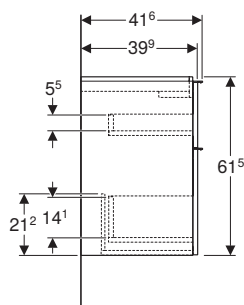

GEBERIT iCon

MOBILI PER LAVABI COMPATTI

Mobile per lavabo compatto 60 / 75 con due cassetti

Caratteristiche

- Sospeso
- Con un cassetto
- Maniglia sostituibile
- Cassetto con chiusura ammortizzata
- Cassetto senza taglio sifone
- Resistente all'umidità

Dotazione

- Mobile per lavabo
- Materiale di fissaggio

modello	colore	abbinabile a lavabo compatto	art.	euro
Lavabo compatto 60	bianco lucido/maniglia bianco opaco	Acanto e iCon - 60 cm	502.307.01.1	855.00
Lavabo compatto 60	bianco lucido/maniglia cromo	Acanto e iCon - 60 cm	502.307.01.2	855.00
Lavabo compatto 60	bianco opaco/maniglia bianco opaco	Acanto e iCon - 60 cm	502.307.01.3	855.00
Lavabo compatto 60	lava opaco/maniglia lava opaco	Acanto e iCon - 60 cm	502.307.JK.1	855.00
Lavabo compatto 60	rovere/maniglia lava opaco	Acanto e iCon - 60 cm	502.307.JH.1	855.00
Lavabo appoggio 60	noce americano/maniglia lava opaco	Acanto e iCon - 60 cm	502.307.JR.1	855.00
Lavabo compatto 75	bianco lucido/maniglia bianco opaco	Acanto e iCon - 75 cm	502.308.01.1	960.00
Lavabo compatto 75	bianco lucido/maniglia cromo	Acanto e iCon - 75 cm	502.308.01.2	960.00
Lavabo compatto 75	bianco opaco/maniglia bianco opaco	Acanto e iCon - 75 cm	502.308.01.3	960.00
Lavabo compatto 75	lava opaco/maniglia lava opaco	Acanto e iCon - 75 cm	502.308.JK.1	960.00
Lavabo compatto 75	rovere/maniglia lava opaco	Acanto e iCon - 75 cm	502.308.JH.1	960.00
Lavabo compatto 75	noce americano/maniglia lava opaco	Acanto e iCon - 75 cm	502.308.JR.1	960.00