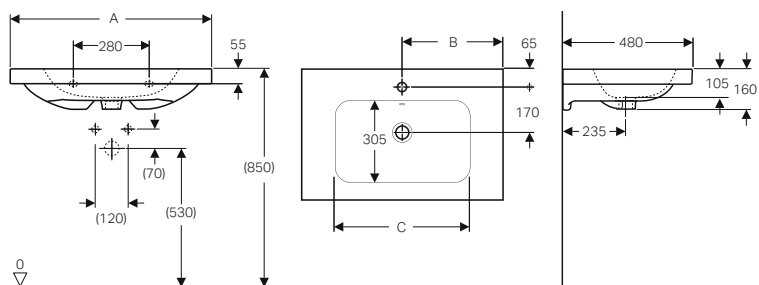

LAVABI CON RIPIANI

MIX & MATCH

Lavabo con ripiani 75 / 90 *

Caratteristiche

- Abbinabile a mobile
- Installazione a parete

modello	colore	abbinabile a mobile	A	B	C	art.	euro
Lavabo con ripiani 75	bianco	ONE, Acanto e iCon - 75 cm	750	375	520	501.839.00.1	470.00
Lavabo con ripiani 75 SFR	bianco	ONE, Acanto e iCon - 75 cm	750	375	520	501.839.00.3	470.00
Lavabo con ripiani 90	bianco	ONE, Acanto e iCon - 90 cm	900	450	540	501.840.00.1	642.00
Lavabo con ripiani 90 SFR	bianco	ONE, Acanto e iCon - 90 cm	900	450	540	501.840.00.3	642.00