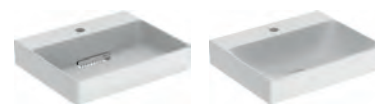

da abbinare a supporto portasalviette Geberit ONE per installazione senza mobile

Piani Geberit ONE in Dekton con taglio centrale, per lavabi da appoggio rettangolari

modello	colore	spessore	A	art.	euro
Piano per lavabo	marmo bianco satinato	20	1200	505.115.00.1	2468.00
Piano per lavabo	marmo nero satinato	20	1200	505.115.00.2	2468.00

piano in Dekton da abbinare solo a mobile per lavabi standard Geberit ONE, Acanto, iCon

GEBERIT ONE

PIANI PER LAVABI DA APPOGGIO

MIX & MATCH

Piani Geberit ONE con taglio a destra, per lavabi da appoggio rettangolari, abbinabili a mobili ONE, Acanto, iCon