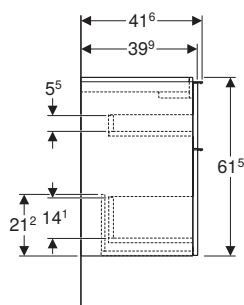

GEBERIT iCon

MOBILI PER LAVABI COMPATTI

Mobile per lavabo compatto 60 / 75 con due cassetti

Caratteristiche

- Sospeso
- Con un cassetto
- Maniglia sostituibile
- Cassetto con chiusura ammortizzata
- Cassetto senza taglio sifone
- Resistente all'umidità

Dotazione

- Mobile per lavabo
- Materiale di fissaggio

modello	colore	abbinabile a lavabo compatto	art.	euro
Lavabo compatto 60	bianco lucido/maniglia bianco opaco	Acanto e iCon - 60 cm	502.307.01.1	855.00
Lavabo compatto 60	bianco lucido/maniglia cromo	Acanto e iCon - 60 cm	502.307.01.2	855.00
Lavabo compatto 60	bianco opaco/maniglia bianco opaco	Acanto e iCon - 60 cm	502.307.01.3	855.00
Lavabo compatto 60	lava opaco/maniglia lava opaco	Acanto e iCon - 60 cm	502.307.JK.1	855.00
Lavabo compatto 60	rovere/maniglia lava opaco	Acanto e iCon - 60 cm	502.307.JH.1	855.00
Lavabo appoggio 60	noce americano/maniglia lava opaco	Acanto e iCon - 60 cm	502.307.JR.1	855.00
Lavabo compatto 75	bianco lucido/maniglia bianco opaco	Acanto e iCon - 75 cm	502.308.01.1	960.00
Lavabo compatto 75	bianco lucido/maniglia cromo	Acanto e iCon - 75 cm	502.308.01.2	960.00
Lavabo compatto 75	bianco opaco/maniglia bianco opaco	Acanto e iCon - 75 cm	502.308.01.3	960.00
Lavabo compatto 75	lava opaco/maniglia lava opaco	Acanto e iCon - 75 cm	502.308.JK.1	960.00
Lavabo compatto 75	rovere/maniglia lava opaco	Acanto e iCon - 75 cm	502.308.JH.1	960.00
Lavabo compatto 75	noce americano/maniglia lava opaco	Acanto e iCon - 75 cm	502.308.JR.1	960.00