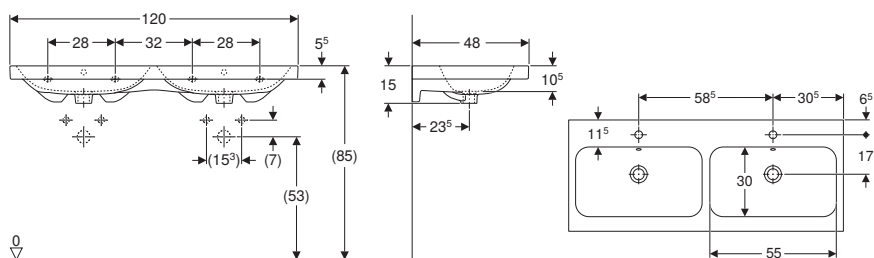

Lavabo 120 doppio *

Caratteristiche

- Abbinabile a mobile
- Installazione a parete

modello	colore	abbinabile a mobile	art.	euro
Lavabo 120 2F	bianco	Acanto e iCon - 120 cm	501.838.00.1	893.00

da completare con:

Kit di fissaggio (ordinare 2 kit x lavabo 90/120)	500.121.00.1	24.00
Sifone salvaspazio d40, con piletta, azionamento a leva. Per rubinetteria con saltarello	152.074.21.1	108.58
Sifone salvaspazio d40, con piletta click clack. Per rubinetteria senza saltarello	152.075.21.1	114.72

* In combinazione con mobile, completare il lavabo con sifone salvaspazio compatto. vedi tabella abbinamenti pag. 290
Ceramiche disponibili anche con smalto KeraTect. Articoli su richiesta