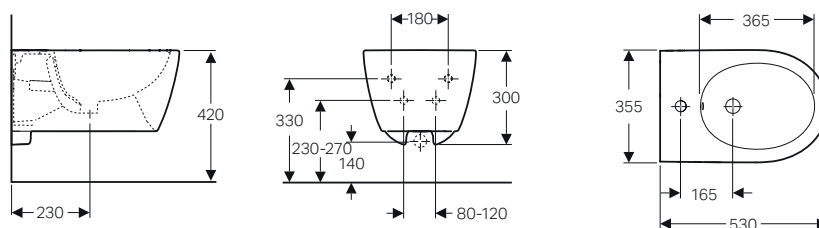

Bidet sospeso

modello	colore	art.	euro
bidet sospeso	bianco	501.898.00.1	313.00
bidet sospeso	bianco opaco	501.898.JT.1	476.00

da completare con:

Moduli d'installazione Combifix e Duofix (vedi tabella pag. 259)

Caratteristiche

- Disponibile per rubinetteria monoforo
- Allacciamento idrico nascosto

Dotazione

- Materiale di fissaggio

Ceramiche disponibili anche con smalto KeraTect. Articoli su richiesta