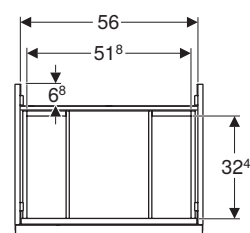

Ceramiche disponibili anche con smalto KeraTect. Articoli su richiesta

↑
Geberit Acanto
Lavabo compatto 75
Mobile sottolavabo sospeso 75
lava opaco

GEBERIT ACANTO MOBILI

Mobili per lavabi standard, slim e da appoggio 60 / 75 / 90, profondità 48