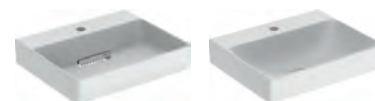

da abbinare a supporto portasalviette Geberit ONE per installazione senza mobile

Piani Geberit ONE in Dekton con taglio a sinistra, per lavabi da appoggio rettangolari

modello	colore	spessore	A	B	art.	euro
Piano per lavabo	marmo bianco satinato	20	1200	242	505.135.00.1	2468.00
Piano per lavabo	marmo nero satinato	20	1200	242	505.135.00.2	2468.00

piano in Dekton da abbinare solo a mobile per lavabi standard Geberit ONE, Acanto, iCon

GEBERIT ONE

PIANI PER LAVABI DA APPOGGIO

MIX & MATCH

Piani Geberit ONE con taglio doppio, per lavabi da appoggio rettangolari, abbinabili a mobili ONE, Acanto, iCon