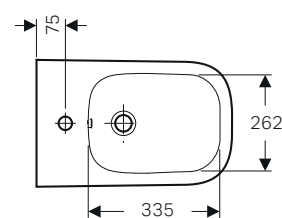

Bidet a pavimento

Caratteristiche

- Disponibile per rubinetteria monoforo
- A filo parete
- Allacciamento idrico nascosto
- Fissaggio nascosto

Dotazione

- Materiale di fissaggio

modello	art.	euro
Bidet a filo parete	500.841.00.1	233.00

Ceramiche disponibili anche con smalto KeraTect. Articoli su richiesta