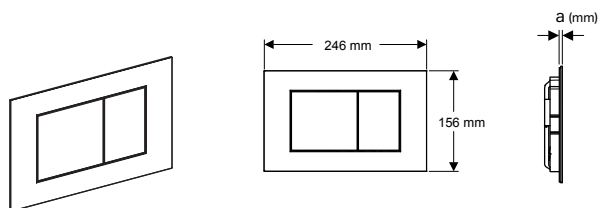

vetro grigio sabbia
115.629.JL.1

acciaio inox spazzolato
115.629.FW.1

GEBERIT SIGMA40

ELEGANZA SOTTILE

Placche di comando Sigma40 design tasto quadrato

- Doppio tasto
- Dimensioni: 246 x 152 mm
- Spessore minimo intonaco e piastrella 1,5 cm