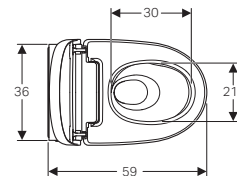

GEBERIT AQUACLEAN MERA CLASSIC

UNICO E GENIALE

Geberit AquaClean Mera Classic sospeso