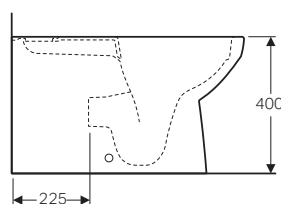

GEBERIT SELNOVA SQUARE

VASI CON CASSETTA

Vaso per cassetta BTW scarico multi Rimfree®

Caratteristiche

- Installazione a filo parete
- Rimfree®
- Scarico multidirezionale

Dotazione

- Materiale di fissaggio
- Meccanismo incluso