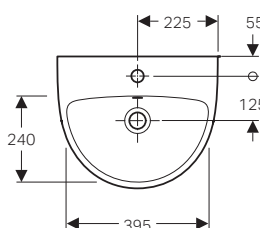

GEBERIT SELNOVA LAVABO

Lavamani 41 / 45 / 50

modello	colore	art.	euro
Lavamani 41 ad angolo	bianco	500.326.01.1	65.00
Lavamani 45	bianco	500.324.01.7	72.00
Lavamani 50	bianco	500.295.01.7	94.00

da completare con:

Kit di fissaggio		500.122.00.1	20.00