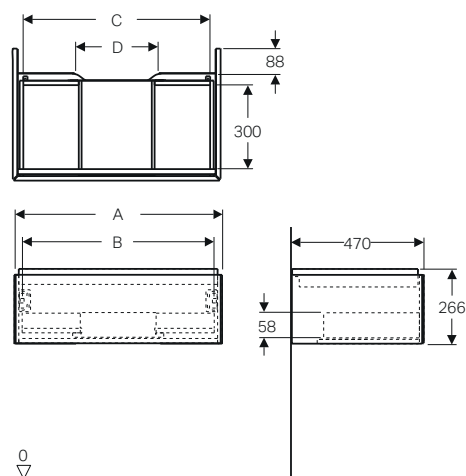

modello	colore	abbinabile a lavabo	A	B	C	D	art.	euro
Mobile 60 1 cassetto	bianco lucido	ONE, Acanto e iCon - 60 cm	592	538	571	152	505.071.00.1	776.00
Mobile 60 1 cassetto	bianco opaco	ONE, Acanto e iCon - 60 cm	592	538	571	152	505.071.00.2	776.00
Mobile 60 1 cassetto	lava opaco	ONE, Acanto e iCon - 60 cm	592	538	571	152	505.071.00.3	776.00
Mobile 60 1 cassetto	rovere	ONE, Acanto e iCon - 60 cm	592	538	571	152	505.071.00.5	776.00
Mobile 60 1 cassetto	noce americano	ONE, Acanto e iCon - 60 cm	592	538	571	152	505.071.00.6	776.00
Mobile 75 1 cassetto	bianco lucido	ONE, Acanto e iCon - 75 cm	740	686	665	300	505.072.00.1	821.00
Mobile 75 1 cassetto	bianco opaco	ONE, Acanto e iCon - 75 cm	740	686	665	300	505.072.00.2	821.00
Mobile 75 1 cassetto	lava opaco	ONE, Acanto e iCon - 75 cm	740	686	665	300	505.072.00.3	821.00
Mobile 75 1 cassetto	rovere	ONE, Acanto e iCon - 75 cm	740	686	665	300	505.072.00.5	821.00
Mobile 75 1 cassetto	noce americano	ONE, Acanto e iCon - 75 cm	740	686	665	300	505.072.00.6	821.00
Mobile 90 1 cassetto	bianco lucido	ONE, Acanto e iCon - 90 cm	888	834	813	448	505.073.00.1	920.00
Mobile 90 1 cassetto	bianco opaco	ONE, Acanto e iCon - 90 cm	888	834	813	448	505.073.00.2	920.00
Mobile 90 1 cassetto	lava opaco	ONE, Acanto e iCon - 90 cm	888	834	813	448	505.073.00.3	920.00
Mobile 90 1 cassetto	rovere	ONE, Acanto e iCon - 90 cm	888	834	813	448	505.073.00.5	920.00
Mobile 90 1 cassetto	noce americano	ONE, Acanto e iCon - 90 cm	888	834	813	448	505.073.00.6	920.00
Mobile 105 1 cassetto	bianco lucido	ONE - 105 cm	1036	982	961	596	505.074.00.1	987.00
Mobile 105 1 cassetto	bianco opaco	ONE - 105 cm	1036	982	961	596	505.074.00.2	987.00
Mobile 105 1 cassetto	lava opaco	ONE - 105 cm	1036	982	961	596	505.074.00.3	987.00
Mobile 105 1 cassetto	rovere	ONE - 105 cm	1036	982	961	596	505.074.00.5	987.00
Mobile 105 1 cassetto	noce americano	ONE - 105 cm	1036	982	961	596	505.074.00.6	987.00
Mobile 120 1 cassetto	bianco lucido	ONE, Acanto e iCon - 120 cm	1184	1130	1109	744	505.075.00.1	1061.00
Mobile 120 1 cassetto	bianco opaco	ONE, Acanto e iCon - 120 cm	1184	1130	1109	744	505.075.00.2	1061.00
Mobile 120 1 cassetto	lava opaco	ONE, Acanto e iCon - 120 cm	1184	1130	1109	744	505.075.00.3	1061.00
Mobile 120 1 cassetto	rovere	ONE, Acanto e iCon - 120 cm	1184	1130	1109	744	505.075.00.5	1061.00
Mobile 120 1 cassetto	noce americano	ONE, Acanto e iCon - 120 cm	1184	1130	1109	744	505.075.00.6	1061.00

Abbinabili anche ai piani e lavabi da appoggio Geberit One. Vedi tabella pag. 33