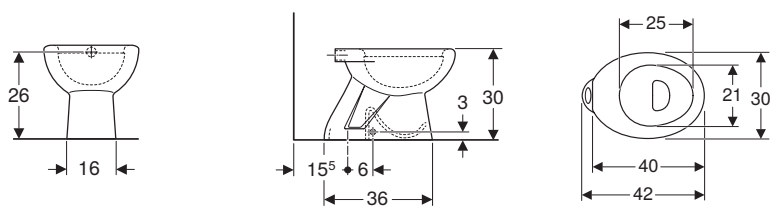

GEBERIT BAMBINI VASI A PAVIMENTO

Vaso a pavimento Geberit Bambini per l'infanzia, vaso a cacciata*

modello	colore	larghezza	altezza	profondità	art.	euro
Vaso a pavimento a cacciata	bianco	30	30	42	500.883.00.1	273.00

* PER IL MONTAGGIO GREZZO

I vasi a pavimento possono essere combinati con:

Modulo Geberit Duofix Bambini per vaso a pavimento per bambini e bambini in età prescolastica, 97 cm, con cassetta di risciacquo da incasso Sigma 12 cm, art. 111.922.00.6.