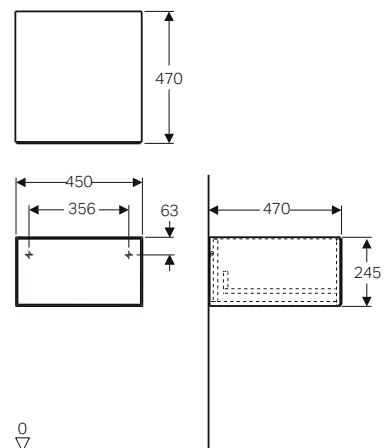

GEBERIT ONE

COMPLEMENTI D'ARREDO

Mobile laterale con un cassetto

Caratteristiche

- Sospeso
- Con un cassetto
- Meccanismo push-pull per l'apertura
- Cassetto con chiusura ammortizzata
- Resistente all'umidità

Dotazione

- Materiale di fissaggio

modello	colore	art.	euro
Mobile laterale 1 cassetto	bianco lucido	505.078.00.1	740.00
Mobile laterale 1 cassetto	bianco opaco	505.078.00.2	740.00
Mobile laterale 1 cassetto	lava opaco	505.078.00.3	740.00
Mobile laterale 1 cassetto	rovere	505.078.00.5	740.00
Mobile laterale 1 cassetto	noce americano	505.078.00.6	740.00