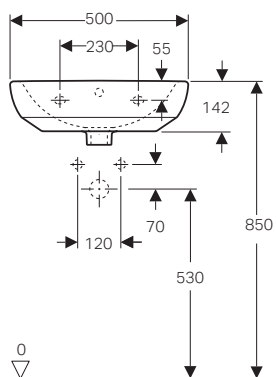

GEBERIT SELNOVA LAVABO

Lavamani 41 / 45 / 50

modello	colore	art.	euro
Lavamani 41 ad angolo	bianco	500.326.01.1	65.00
Lavamani 45	bianco	500.324.01.7	72.00
Lavamani 50	bianco	500.295.01.7	94.00

da completare con:

Kit di fissaggio		500.122.00.1	20.00