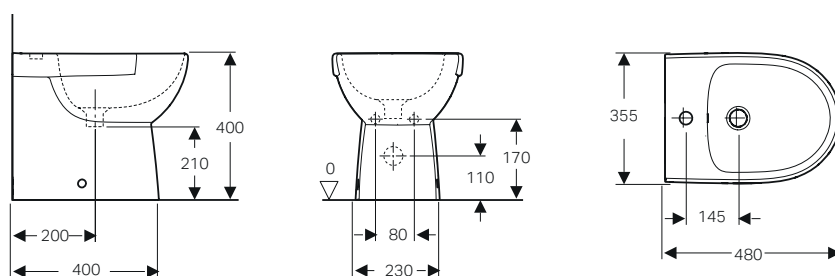

Bidet a pavimento a filo parete, fissaggio nascosto, compatto

Caratteristiche

- Allacciamento idrico nascosto
- Fissaggio nascosto
- Compatto

Dotazione

- Materiale di fissaggio

modello	colore	art.	euro
Bidet	bianco	500.482.01.7	187.00