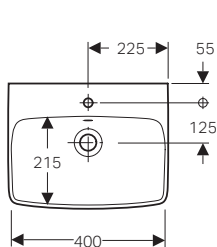

GEBERIT SELNOVA SQUARE LAVAMANI

Lavamani 45 / 50

modello	colore	art.	euro
Lavamani 45	bianco	500.322.01.1	77.00
Lavamani 50	bianco	500.310.01.1	98.00

da completare con:

Kit di fissaggio	500.122.00.1	20.00