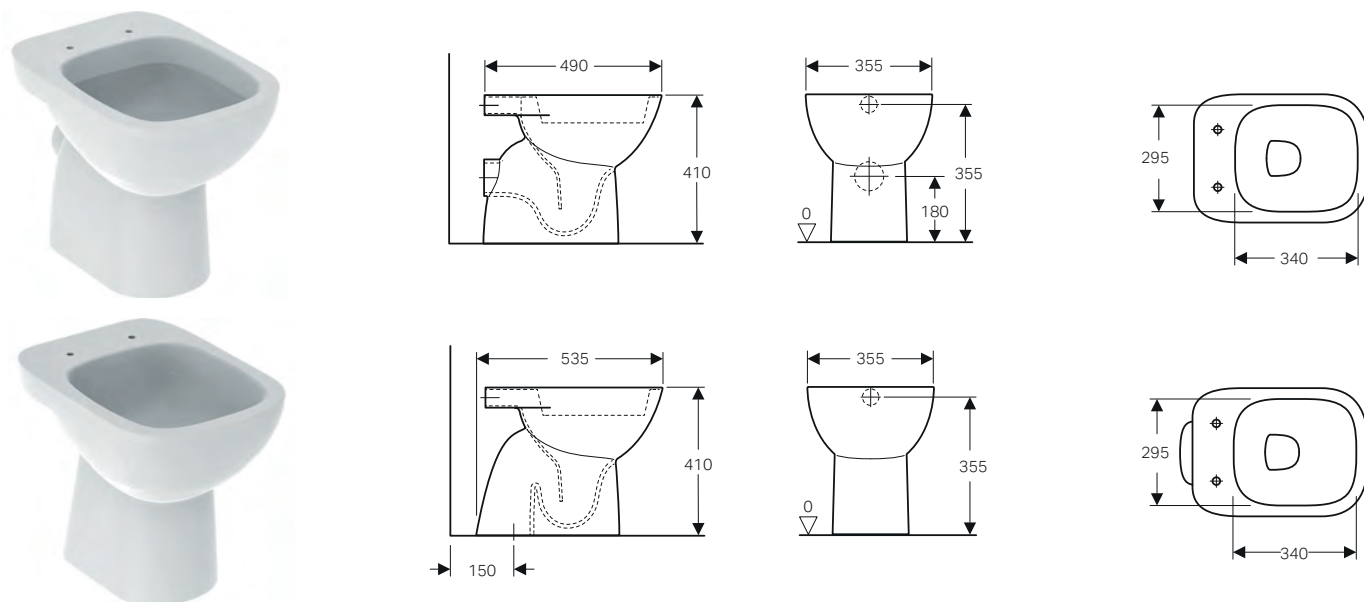

GEBERIT FANTASIA

VASI E BIDET A PAVIMENTO

Vaso a pavimento

Caratteristiche

- Staccato dalla parete
- Con brida di risciacquo
- Scarico orizzontale/verticale
- Fissaggio nascosto

Dotazione

- Materiale di fissaggio