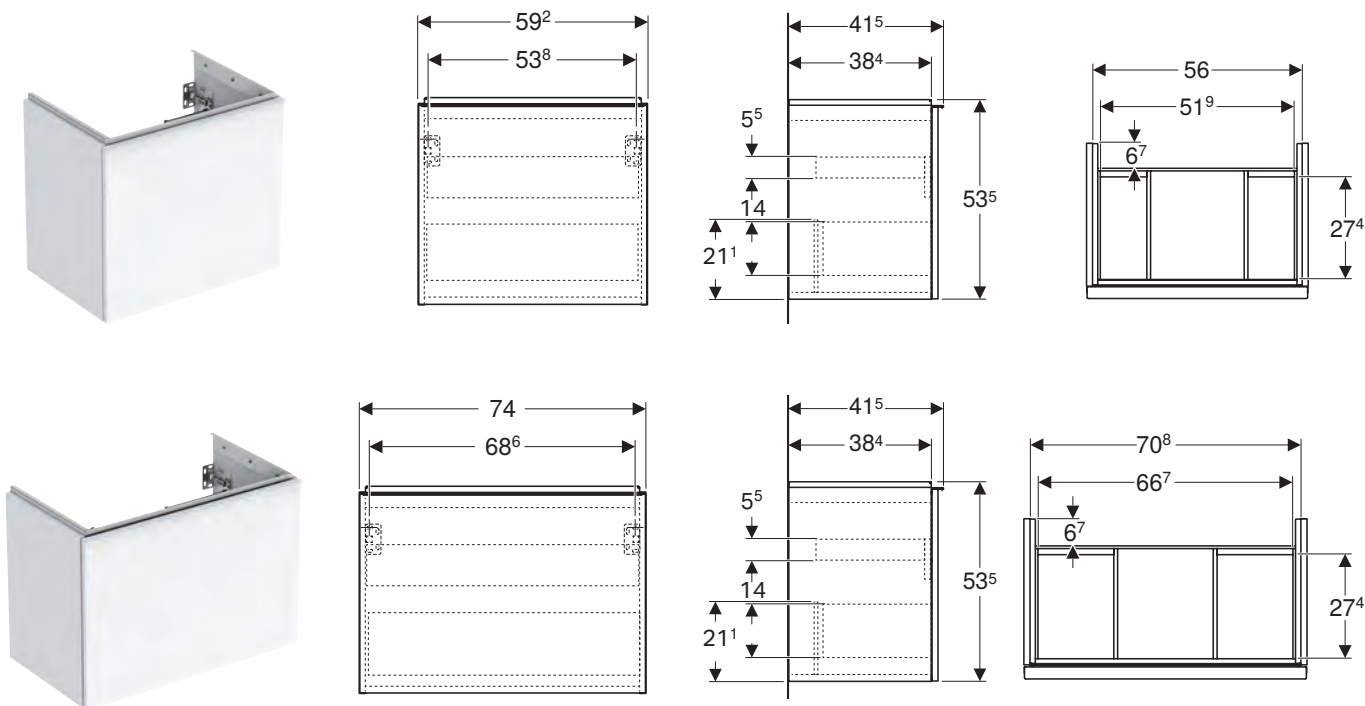

GEBERIT ACANTO MOBILI

Mobile sottolavabo sospeso per lavabo compatto 60 / 75

Caratteristiche

- Resistente all'umidità
- Cassettone con chiusura ammortizzata
- Maniglia in alluminio
- Cassetto interno

modello	colore	abbinabile a lavabo compatto	art.	euro
Mobile lavabo compatto 60	bianco lucido	Acanto e iCon - 60 cm	503.008.01.1	778.00
Mobile lavabo compatto 60	vetro bianco	Acanto e iCon - 60 cm	503.008.01.2	886.00
Mobile lavabo compatto 60	bianco opaco	Acanto e iCon - 60 cm	503.008.01.3	778.00
Mobile lavabo compatto 60	rovere	Acanto e iCon - 60 cm	503.008.JH.1	778.00
Mobile lavabo compatto 60	lava opaco	Acanto e iCon - 60 cm	503.008.JK.1	778.00
Mobile lavabo compatto 60	vetro lava	Acanto e iCon - 60 cm	503.008.JK.2	886.00
Mobile lavabo compatto 60	noce	Acanto e iCon - 60 cm	503.008.JR.1	778.00
Mobile lavabo compatto 75	bianco lucido	Acanto e iCon - 75 cm	503.009.01.1	886.00
Mobile lavabo compatto 75	vetro bianco	Acanto e iCon - 75 cm	503.009.01.2	982.00
Mobile lavabo compatto 75	bianco opaco	Acanto e iCon - 75 cm	503.009.01.3	886.00
Mobile lavabo compatto 75	rovere	Acanto e iCon - 75 cm	503.009.JH.1	886.00
Mobile lavabo compatto 75	lava opaco	Acanto e iCon - 75 cm	503.009.JK.1	886.00
Mobile lavabo compatto 75	vetro lava	Acanto e iCon - 75 cm	503.009.JK.2	982.00
Mobile lavabo compatto 75	noce	Acanto e iCon - 75 cm	503.009.JR.1	886.00