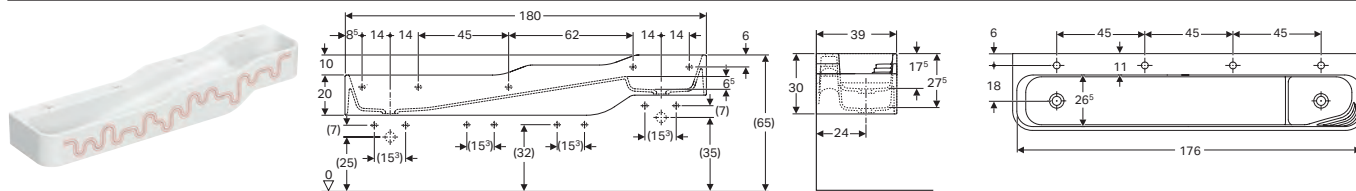

GEBERIT BAMBINI LAVABI

Lavabo e spazio giochi Geberit Bambini, con quattro zone lavabo, lavabo più basso a sinistra*

modello	colore	troppopieno	L	H	profondità	art.	euro
lavabo a canale 180 SFR	bianco, senza decorazione	senza	1800	300	390	502.977.00.2	3274.00
lavabo a canale 180 SFR	bianco, deco. blu / blu chiaro	senza	1800	300	390	502.977.SX.2	4008.00
lavabo a canale 180 SFR	bianco, deco. verde / verde chiaro	senza	1800	300	390	502.977.79.2	4008.00
lavabo a canale 180 SFR	bianco, deco. rosso / arancio	senza	1800	300	390	502.977.FY.2	4008.00
lavabo a canale 180	bianco, senza decorazione	senza	1800	300	390	502.977.00.1	3274.00
lavabo a canale 180	bianco, deco. blu / blu chiaro	senza	1800	300	390	502.977.SX.1	4008.00
lavabo a canale 180	bianco, deco. verde / verde chiaro	senza	1800	300	390	502.977.79.1	4008.00
lavabo a canale 180	bianco, deco. rosso / arancio	senza	1800	300	390	502.977.FY.1	4008.00

da completare con:

Kit di fissaggio a parete (ordinare 3 kit)	500.121.00.1	24.00

Lavabo e spazio giochi Geberit Bambini, con tre zone lavabo, lavabo più basso a sinistra*