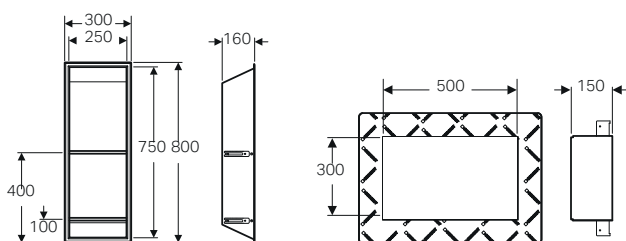

Nicchie portaoggetti

	art.	euro
Geberit ONE nicchia da incasso con ripiani	154.291.00.1	676.00
Geberit ONE modulo d'installazione per nicchia portaoggetti con ripiani	111.590.00.1	531.28
Geberit ONE anta specchio scorrevole a sx	154.294.00.1	819.00
Geberit ONE anta specchio scorrevole a dx	154.295.00.1	819.00
Barra di supporto per nicchia portaoggetti Geberit Duofix*	111.595.00.1	37.55
Geberit ONE nicchia piastrellabile	111.594.00.1	586.83

*da utilizzare se non utilizza lo scarico Duofix a parete.

Per i dettagli relativi a Duofix scarico a parete altezza 130 cm e coperture vedere capitolo Soluzioni per docce a filo pavimento, p. 377