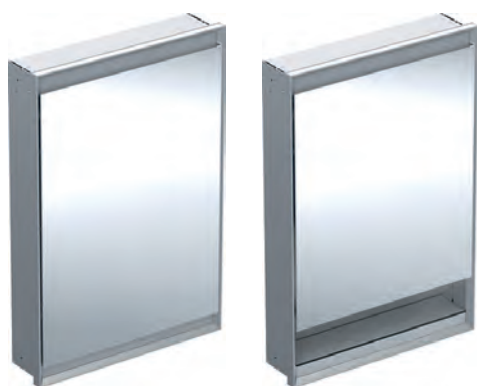

Caratteristiche

- Illuminazione LED
- Illuminazione diretta e indiretta
- Illuminazione interna
- Con due prese elettriche
- Ante dotate di specchi su ambo i lati
- 3 ripiani di vetro riposizionabili

modello	colore	A	B	C	art.	euro
Specchio a un'anta						
Mobile specchio LED 1 anta 60 dx	alluminio anodizzato	600	575	580	505.801.00.1	1983.00
Mobile specchio LED 1 ante 60 sx	alluminio anodizzato	600	575	580	505.800.00.1	1983.00
Mobile specchio LED 1 anta 60 dx	bianco	600	575	580	505.801.00.2	2002.00
Mobile specchio LED 1 ante 60 sx	bianco	600	575	580	505.800.00.2	2002.00
Mobile specchio LED 1 anta 60 dx	nero opaco	600	575	580	505.801.00.7	2199.00
Mobile specchio LED 1 ante 60 sx	nero opaco	600	575	580	505.800.00.7	2199.00
Specchio a un'anta con nicchia						
Mobile specchio LED 1 anta con nicchia 60 dx	alluminio anodizzato	600	575	580	505.821.00.1	1983.00
Mobile specchio LED 1 ante con nicchia 60 sx	alluminio anodizzato	600	575	580	505.820.00.1	1983.00
Mobile specchio LED 1 anta con nicchia 60 dx	bianco	600	575	580	505.821.00.2	2002.00
Mobile specchio LED 1 ante con nicchia 60 sx	bianco	600	575	580	505.820.00.2	2002.00
Mobile specchio LED 1 anta con nicchia 60 dx	nero opaco	600	575	580	505.821.00.7	2199.00
Mobile specchio LED 1 ante con nicchia 60 sx	nero opaco	600	575	580	505.820.00.7	2199.00
Telaio per mobile specchio a 1 anta H90 L60cm						
Telaio per mobile specchio a 1 anta H90, L60cm					111.941.00.1	461.00