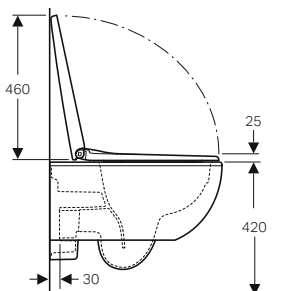

Vaso sospeso Rimfree® completo di sedile

modello	colore	risciacqua con	art.	euro
Vaso sospeso con sedile standard	bianco	4 litri	501.991.00.1	332.00
Vaso sospeso con sedile ammortizzato e sgancio rapido	bianco	4 litri	502.793.00.1	368.00

da completare con:

Moduli d'installazione Combifix e Duofix (vedi tabella pag. 259)

Caratteristiche

- Sedile del vaso in duroplast
- Coperchio del vaso avvolgente

Dotazione

- Materiale di fissaggio
- Sedile