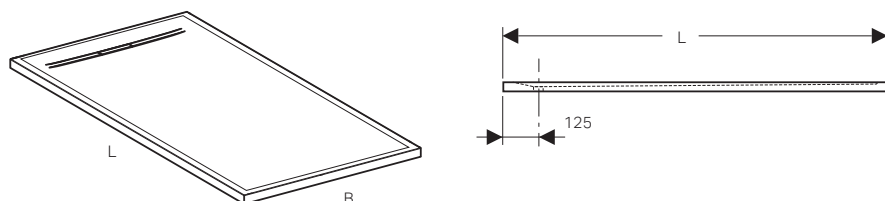

GEBERIT SESTRA

PIATTI DOCCIA

Piatto doccia rettangolare

Piatto doccia extrapiatto in resin stone. Effetto pietra, antiscivolo. Installazione sopra e a filo pavimento.

modello	L	B	colore	art.	euro
Sestra piatto doccia rettangolare	90	70	bianco	550.202.00.2	589.00
Sestra piatto doccia rettangolare	90	70	grafite	550.222.00.2	589.00
Sestra piatto doccia rettangolare	90	70	grigio pietra	550.212.00.2	589.00
Sestra piatto doccia rettangolare	100	70	bianco	550.203.00.2	601.00
Sestra piatto doccia rettangolare	100	70	grafite	550.223.00.2	601.00
Sestra piatto doccia rettangolare	100	70	grigio pietra	550.213.00.2	601.00
Sestra piatto doccia rettangolare	100	80	bianco	550.252.00.2	619.00
Sestra piatto doccia rettangolare	100	80	grafite	550.272.00.2	619.00
Sestra piatto doccia rettangolare	100	80	grigio pietra	550.262.00.2	619.00
Sestra piatto doccia rettangolare	100	90	bianco	550.253.00.2	654.00
Sestra piatto doccia rettangolare	100	90	grafite	550.273.00.2	654.00
Sestra piatto doccia rettangolare	100	90	grigio pietra	550.263.00.2	654.00
Sestra piatto doccia rettangolare	120	70	bianco	550.204.00.2	672.00
Sestra piatto doccia rettangolare	120	70	grafite	550.224.00.2	672.00
Sestra piatto doccia rettangolare	120	70	grigio pietra	550.214.00.2	672.00
Sestra piatto doccia rettangolare	120	80	bianco	550.254.00.2	689.00
Sestra piatto doccia rettangolare	120	80	grafite	550.274.00.2	689.00
Sestra piatto doccia rettangolare	120	80	grigio pietra	550.264.00.2	689.00
Sestra piatto doccia rettangolare	120	90	bianco	550.255.00.2	725.00
Sestra piatto doccia rettangolare	120	90	grafite	550.275.00.2	725.00
Sestra piatto doccia rettangolare	120	90	grigio pietra	550.265.00.2	725.00
Sestra piatto doccia rettangolare	140	70	bianco	550.205.00.2	778.00
Sestra piatto doccia rettangolare	140	70	grafite	550.225.00.2	778.00
Sestra piatto doccia rettangolare	140	70	grigio pietra	550.215.00.2	778.00
Sestra piatto doccia rettangolare	140	80	bianco	550.256.00.2	795.00
Sestra piatto doccia rettangolare	140	80	grafite	550.276.00.2	795.00
Sestra piatto doccia rettangolare	140	80	grigio pietra	550.266.00.2	795.00
Sestra piatto doccia rettangolare	140	90	bianco	550.257.00.2	831.00
Sestra piatto doccia rettangolare	140	90	grafite	550.277.00.2	831.00
Sestra piatto doccia rettangolare	140	90	grigio pietra	550.267.00.2	831.00
Sestra piatto doccia rettangolare	160	70	bianco	550.206.00.2	884.00
Sestra piatto doccia rettangolare	160	70	grafite	550.226.00.2	884.00
Sestra piatto doccia rettangolare	160	70	grigio pietra	550.216.00.2	884.00
Sestra piatto doccia rettangolare	160	80	bianco	550.258.00.2	901.00
Sestra piatto doccia rettangolare	160	80	grafite	550.278.00.2	901.00
Sestra piatto doccia rettangolare	160	80	grigio pietra	550.268.00.2	901.00
Sestra piatto doccia rettangolare	160	90	bianco	550.259.00.2	937.00
Sestra piatto doccia rettangolare	160	90	grafite	550.279.00.2	937.00
Sestra piatto doccia rettangolare	160	90	grigio pietra	550.269.00.2	937.00
Sestra piatto doccia rettangolare	170	70	bianco	550.207.00.2	919.00
Sestra piatto doccia rettangolare	170	70	grafite	550.227.00.2	919.00
Sestra piatto doccia rettangolare	170	70	grigio pietra	550.217.00.2	919.00