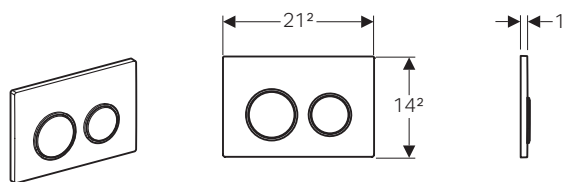

GEBERIT OMEGA20

PER ESIGENZE PARTICOLARI

Placche di comando Omega20, design tasto rotondo,
solo per moduli d'installazione Combifix Omega e Duofix Omega

- Doppio tasto
- Dimensioni: 212 x 142 mm

colore	materiale	art.	euro
cromato opaco / cromato / cromato opaco, trattamento antimpronta	materiale sintetico	115.085.JQ.1	266.68
cromato / satinato / cromato	materiale sintetico	115.085.KH.1	205.14
bianco / cromato / bianco	materiale sintetico	115.085.KJ.1	151.06
bianco / oro / bianco	materiale sintetico	115.085.KK.1	167.74
nero / cromato / nero	materiale sintetico	115.085.KM.1	167.74
bianco opaco/cromato/bianco opaco, trattamento antimpronta	materiale sintetico	115.085.JT.1	249.98
bianco opaco/bianco/bianco opaco, trattamento antimpronta	materiale sintetico	115.085.01.1	249.98
nero opaco/cromato/nero opaco, trattamento antimpronta	materiale sintetico	115.085.14.1	249.98
nero opaco/nero/nero opaco, trattamento antimpronta	materiale sintetico	115.085.16.1	249.98
bianco/ bianco opaco/bianco	materiale sintetico	115.085.11.1	173.84
nero/nero opaco/nero	materiale sintetico	115.085.DW.1	196.57