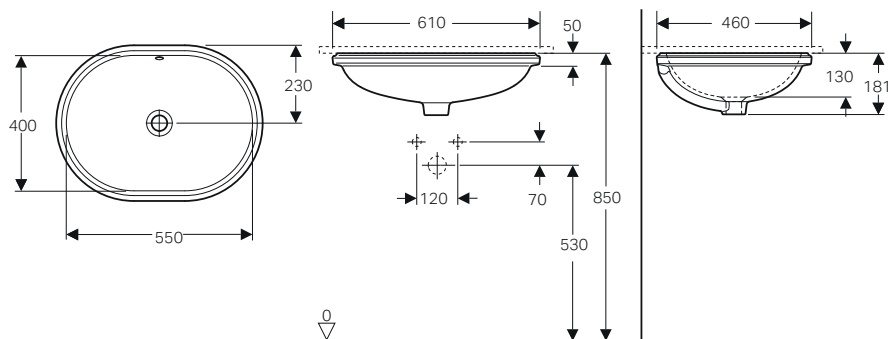

GEBERIT VARIFORM UNDER

Lavabo sottopiano da incasso ellittico 55

Installazione sottopiano a incasso. Kit di fissaggio incluso

modello	colore	art.	euro
Lavabo sottopiano incasso ellittico 55x40	bianco	500.756.01.2	160.00

Richiedere la dima di taglio prima di effettuare il taglio sul piano.