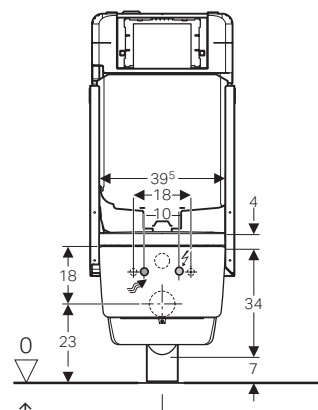

Punto acqua e luce già predisposti utilizzando i moduli d'installazione Geberit "solo per set" Tuma con vaso sospeso integrato