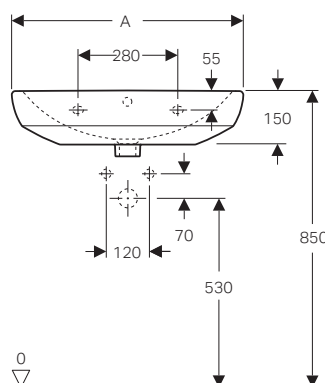

GEBERIT SELNOVA LAVABO

Lavabo 55 / 60 / 65

modello	colore	A	B	C	D	art.	euro
Lavabo 55	bianco	550	440	290	475	500.315.01.7	99.00
Lavabo 60	bianco	600	480	330	535	500.305.01.7	104.00
Lavabo 65	bianco	650	500	350	580	500.297.01.7	110.00

da completare con:

Kit di fissaggio						500.121.00.1	24.00