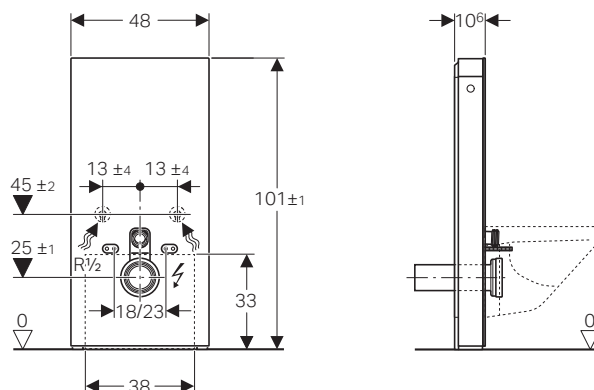

GEBERIT MONOLITH PLUS ILLUMINATO

Monolith Plus per vaso sospeso e Geberit AquaClean, 101 cm