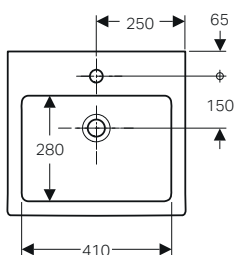

GEBERIT CLOSER

LAVABO

Lavabo 50 / 60

Disponibile per rubinetteria monoforo o senza foro rubinetteria. Fissaggio a parete con bulloni e per appoggio su piano.

modello	colore	art.	euro
Lavabo 60 rettangolare	bianco	500.855.00.1	207.00
Lavabo 60 rettangolare SFR	bianco	500.905.00.1	207.00
Lavabo 50 rettangolare	bianco	500.877.00.1	183.00

da completare con:

Kit di fissaggio		500.121.00.1	24.00