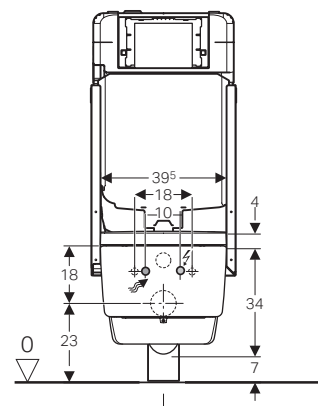

↑
Punto acqua e luce già predisposti
utilizzando i moduli d'installazione Geberit