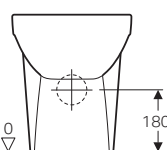

GEBERIT SELNOVA SQUARE

VASI CON CASSETTA

Vaso per cassetta BTW scarico multi Rimfree®

Caratteristiche

- Installazione a filo parete
- Rimfree®
- Scarico multidirezionale

Dotazione

- Materiale di fissaggio
- Meccanismo incluso