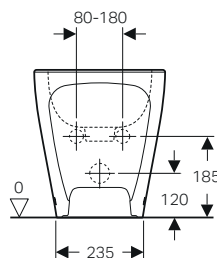

Bidet a pavimento

Caratteristiche

- A filo parete
- Disponibile per rubinetteria monoforo
- Allacciamento idrico nascosto

Dotazione

- Materiale di fissaggio

modello	colore	art.	euro
Bidet a pavimento	bianco	501.995.00.1	216.00