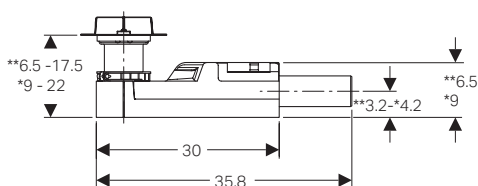

Set grezzo per canalette Geberit CleanLine

modello	art.	euro
per massetti con altezza compresa tra 90 e 220 mm (ci 50 mm, 0.8 l/s)	154.150.00.1	263.63
modello ristrutturazione per massetti con altezza compresa tra 65 e 90 mm (ci 30mm, 0.4 l/s)	154.152.00.1	263.63

*per 154.150.00.1

**per 154.152.00.1