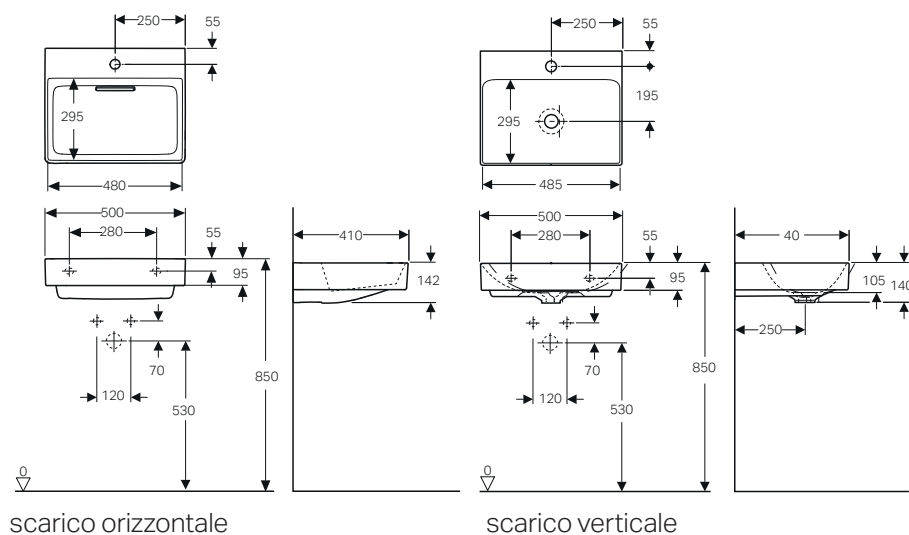

Lavabo da appoggio rettangolare 50

Fissaggio in appoggio su piano, scarico orizzontale o verticale.

Caratteristiche

- Funzione di troppopieno invisibile per scarico orizzontale
- Lato inferiore e posteriore rettificato