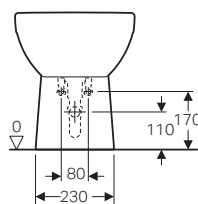

Bidet a pavimento BTW

Caratteristiche

- Installazione a filo parete
- Allacciamento idrico nascosto
- Fissaggio nascosto

Dotazione

- Materiale di fissaggio

modello	colore	art.	euro
Bidet BTW	bianco	500.483.01.1	176.00