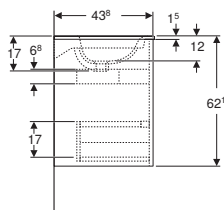

GEBERIT SELNOVA SQUARE

MOBILI E LAVABI SLIM

Set lavabo slim completo di mobile con due cassetti 55 / 60 / 80 / 100

Caratteristiche

- Cassetti ammortizzati
- Da abbinare a sifone salvaspazio

Dotazione

- Materiale di fissaggio