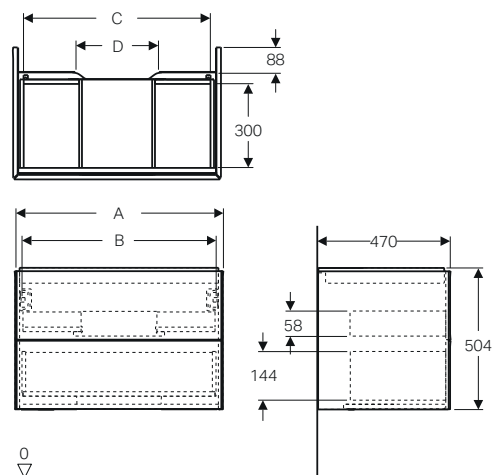

modello	colore	abbinabile a lavabo	A	B	C	D	art.	euro
Mobile 60 2 cassetti	bianco lucido	ONE, Acanto e iCon - 60 cm	592	538	571	152	505.261.00.1	1028.00
Mobile 60 2 cassetti	bianco opaco	ONE, Acanto e iCon - 60 cm	592	538	571	152	505.261.00.2	1028.00
Mobile 60 2 cassetti	lava opaco	ONE, Acanto e iCon - 60 cm	592	538	571	152	505.261.00.3	1028.00
Mobile 60 2 cassetti	rovere	ONE, Acanto e iCon - 60 cm	592	538	571	152	505.261.00.5	1028.00
Mobile 60 2 cassetti	noce americano	ONE, Acanto e iCon - 60 cm	592	538	571	152	505.261.00.6	1028.00
Mobile 75 2 cassetti	bianco lucido	ONE, Acanto e iCon - 75 cm	740	686	665	300	505.262.00.1	1133.00
Mobile 75 2 cassetti	bianco opaco	ONE, Acanto e iCon - 75 cm	740	686	665	300	505.262.00.2	1133.00
Mobile 75 2 cassetti	lava opaco	ONE, Acanto e iCon - 75 cm	740	686	665	300	505.262.00.3	1133.00
Mobile 75 2 cassetti	rovere	ONE, Acanto e iCon - 75 cm	740	686	665	300	505.262.00.5	1133.00
Mobile 75 2 cassetti	noce americano	ONE, Acanto e iCon - 75 cm	740	686	665	300	505.262.00.6	1133.00
Mobile 90 2 cassetti	bianco lucido	ONE, Acanto e iCon - 90 cm	888	834	813	448	505.263.00.1	1275.00
Mobile 90 2 cassetti	bianco opaco	ONE, Acanto e iCon - 90 cm	888	834	813	448	505.263.00.2	1275.00
Mobile 90 2 cassetti	lava opaco	ONE, Acanto e iCon - 90 cm	888	834	813	448	505.263.00.3	1275.00
Mobile 90 2 cassetti	rovere	ONE, Acanto e iCon - 90 cm	888	834	813	448	505.263.00.5	1275.00
Mobile 90 2 cassetti	noce americano	ONE, Acanto e iCon - 90 cm	888	834	813	448	505.263.00.6	1275.00
Mobile 105 2 cassetti	bianco lucido	ONE - 105 cm	1036	982	961	596	505.264.00.1	1344.00
Mobile 105 2 cassetti	bianco opaco	ONE - 105 cm	1036	982	961	596	505.264.00.2	1344.00
Mobile 105 2 cassetti	lava opaco	ONE - 105 cm	1036	982	961	596	505.264.00.3	1344.00
Mobile 105 2 cassetti	rovere	ONE - 105 cm	1036	982	961	596	505.264.00.5	1344.00
Mobile 105 2 cassetti	noce americano	ONE - 105 cm	1036	982	961	596	505.264.00.6	1344.00
Mobile 120 2 cassetti	bianco lucido	ONE, Acanto e iCon - 120 cm	1184	1130	1109	744	505.265.00.1	1556.00
Mobile 120 2 cassetti	bianco opaco	ONE, Acanto e iCon - 120 cm	1184	1130	1109	744	505.265.00.2	1556.00
Mobile 120 2 cassetti	lava opaco	ONE, Acanto e iCon - 120 cm	1184	1130	1109	744	505.265.00.3	1556.00
Mobile 120 2 cassetti	rovere	ONE, Acanto e iCon - 120 cm	1184	1130	1109	744	505.265.00.5	1556.00
Mobile 120 2 cassetti	noce americano	ONE, Acanto e iCon - 120 cm	1184	1130	1109	744	505.265.00.6	1556.00

Abbinabili anche ai piani e lavabi da appoggio Geberit One. Vedi tabella pag. 33