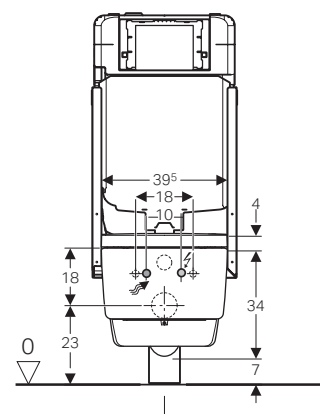

↑ Punto acqua e luce già predisposti utilizzando i moduli d'installazione Geberit