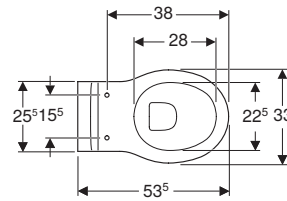

modello	colore	larghezza	altezza	profondità	art.	euro
Vaso sospeso a cacciata	bianco	33,5	34,5	53	201700000	332.00

da completare con:

sedile del vaso					573334000	117.00