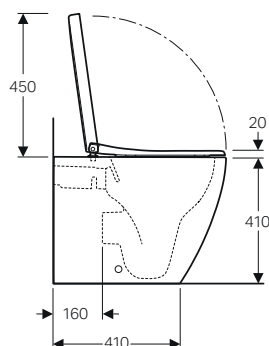

GEBERIT iCon

VASI E BIDET FILO PARETE

Vaso a pavimento traslato Rimfree® con sedile ammortizzato e sgancio rapido

modello	colore	risciacqua con	art.	euro
vaso a pavimento con sedile	bianco	4 litri	502.383.00.1	628.00
vaso a pavimento con sedile	bianco opaco	4 litri	502.383.JT.1	791.00

da completare con:

Curva a 90°			131.015.11.1	74.00
Curva a P per vaso a pavimento			131.081.11.1	56.43
Manicotto per vaso a pavimento con scarico a parete 110 mm			152.613.11.1	21.09

Caratteristiche

- Scarico traslato, orizzontale o verticale
- A filo parete
- Sedile del vaso in duroplast
- Coperchio del vaso avvolgente

Dotazione

- Materiale di fissaggio
- Sedile ammortizzato a sgancio rapido

H
con raccordo
131.015.11.1
H 60 - 155

H
con raccordo
131.081.11.1
H 160 - 200