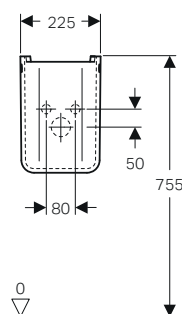

Colonna e semicolonna

Per lavabi 55 / 60 / 65 / 70. Completa di kit di fissaggio

modello	colore	art.	euro
Colonna	bianco	500.853.00.1	91.00
Semicolonna	bianco	500.864.00.1	91.00