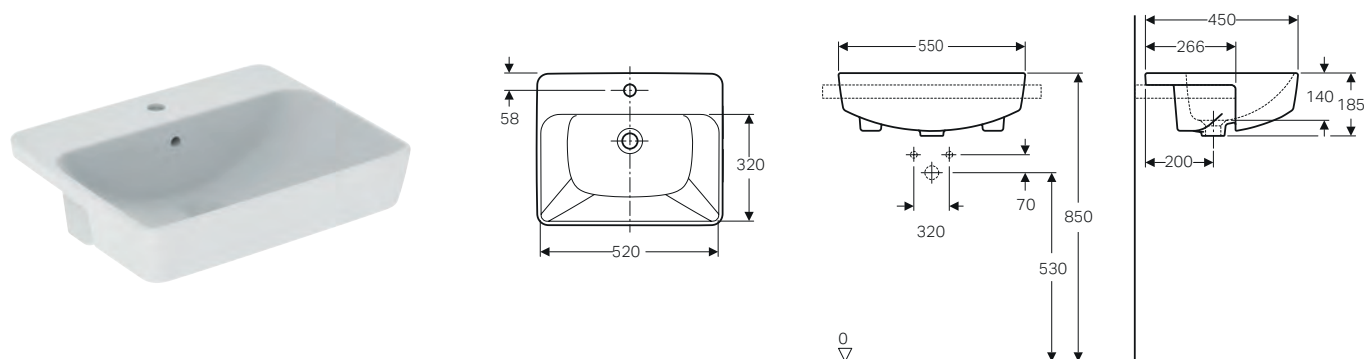

modello	colore	art.	euro
Lavabo semincasso quadrato 55 CPR	bianco	500.681.01.1	251.00

Richiedere la dima di taglio prima di effettuare il taglio sul piano.