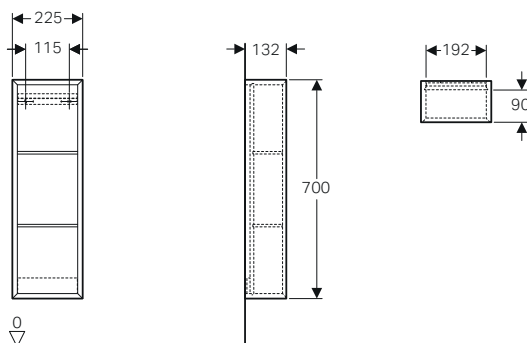

GEBERIT

COMPLEMENTI D'ARREDO

MIX & MATCH

Scaffale rettangolare

modello	colore	art.	euro
Scaffale rettangolare	bianco lucido	502.320.01.1	359.00
Scaffale rettangolare	bianco opaco	502.320.01.3	359.00
Scaffale rettangolare	rovere	502.320.JH.1	359.00
Scaffale rettangolare	lava opaco	502.320.JK.1	359.00
Scaffale rettangolare	sabbia lucido	502.320.JL.1	359.00
Scaffale rettangolare	noce americano	502.320.JR.1	359.00

Caratteristiche

- Sospeso
- Fissaggio nascosto
- Con due ripiani fissi
- Resistente all'umidità

Dotazione

- Materiale di fissaggio

MIX & MATCH