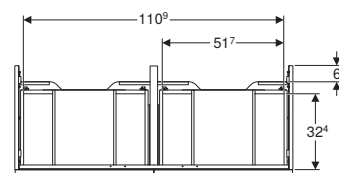

modello	colore	abbinabile a lavabo doppio o bacinella	art.	euro
Mobile 120 2 cassetti	bianco lucido/maniglia bianco opaco	ONE, Acanto e iCon 120 cm	502.314.01.1	873.00
Mobile 120 2 cassetti	bianco lucido/maniglia cromo	ONE, Acanto e iCon 120 cm	502.314.01.2	873.00
Mobile 120 2 cassetti	bianco opaco/maniglia bianco opaco	ONE, Acanto e iCon 120 cm	502.314.01.3	873.00
Mobile 120 2 cassetti	rovere/maniglia lava opaco	ONE, Acanto e iCon 120 cm	502.314.JH.1	873.00
Mobile 120 2 cassetti	lava opaco/maniglia lava opaco	ONE, Acanto e iCon 120 cm	502.314.JK.1	873.00
Mobile 120 2 cassetti	noce americano/maniglia lava opaco	ONE, Acanto e iCon 120 cm	502.314.JR.1	873.00