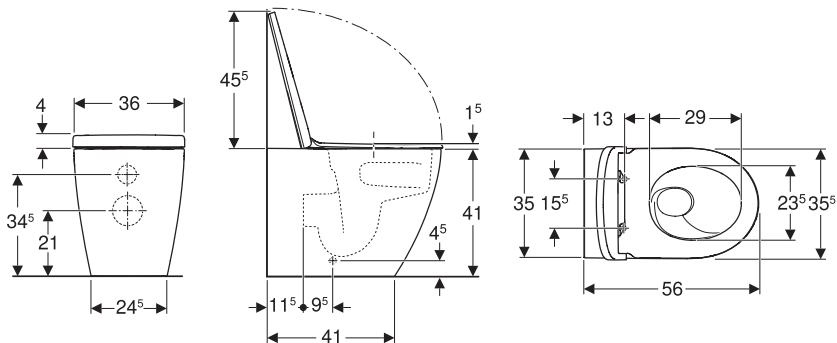

GEBERIT iCon

VASO A FILO PARETE CON TECNOLOGIA TURBOFLUSH

Vaso a pavimento TurboFlush con sedile ammortizzato e sgancio rapido

modello	colore	risciacqua con	art.	euro
vaso a pavimento TurboFlush con sedile	bianco	4 litri	503.080.00.1	677.00
vaso a pavimento TurboFlush con sedile	bianco opaco	4 litri	503.080.JT.1	840.00

da completare con:

Curva a 90°	131.015.11.1	74.00
Set allacciamento scarico verticale per vaso a pavimento	152.063.00.1	104.08
Manicotto per vaso a pavimento con scarico a parete 210 mm	131.083.16.1	23.55
Set allacciamento scarico a parete 180/210 mm	152.062.00.1	45.55
Curva a S	131.199.11.1	67.66

Caratteristiche

- Scarico, orizzontale o verticale
- A filo parete
- Sedile del vaso in duroplast
- Coperchio del vaso avvolgente

Dotazione

- Materiale di fissaggio
- Sedile ammortizzato a sgancio rapido