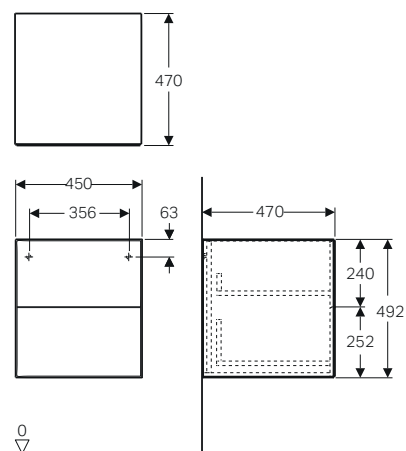

modello	colore	art.	euro
Mobile laterale 2 cassetti	bianco lucido	505.077.00.1	1020.00
Mobile laterale 2 cassetti	bianco opaco	505.077.00.2	1020.00
Mobile laterale 2 cassetti	lava opaco	505.077.00.3	1020.00
Mobile laterale 2 cassetti	rovere	505.077.00.5	1020.00
Mobile laterale 2 cassetti	noce americano	505.077.00.6	1020.00