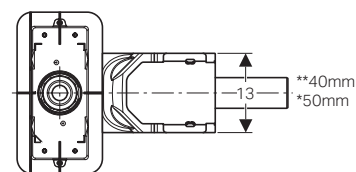

Set grezzo per canalette Geberit CleanLine

modello	art.	euro
per massetti con altezza compresa tra 90 e 220 mm (ci 50mm, 0.8 l/s)	154.150.00.1	263.63
modello ristrutturazione per massetti con altezza compresa tra 65 e 90 mm (ci 30mm, 0.4 l/s)	154.152.00.1	263.63

*per 154.150.00.1

**per 154.152.00.1