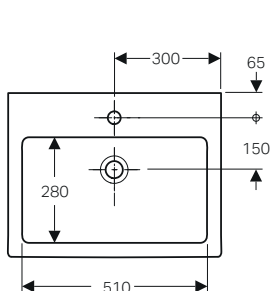

Richiedere la dima di taglio prima di effettuare il taglio sul piano.

↑
Lavabo
Closer 50
Specchio
Option 40

GEBERIT CLOSER

LAVABO

Lavabo 50 / 60

Disponibile per rubinetteria monoforo o senza foro rubinetteria. Fissaggio a parete con bulloni e per appoggio su piano.