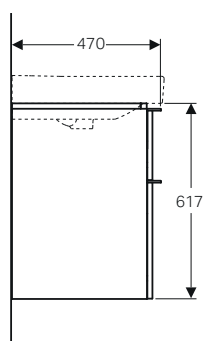

modello	colore	abbinabile a lavabo	art.	euro
Mobile lavabo 120	bianco lucido	500.253.01.1 - 500.225.01.1	500.355.00.1	1293.00
Mobile lavabo 120	sabbia lucido	500.253.01.1 - 500.225.01.1	500.355.JL.1	1293.00
Mobile lavabo 120	noce americano	500.253.01.1 - 500.225.01.1	500.355.JR.1	1293.00
Mobile lavabo 120	lava opaco	500.253.01.1 - 500.225.01.1	500.355.JK.1	1293.00
Mobile lavabo doppio 120	bianco lucido	500.223.01.1	500.356.00.1	1293.00
Mobile lavabo doppio 120	sabbia lucido	500.223.01.1	500.356.JL.1	1293.00
Mobile lavabo doppio 120	noce americano	500.223.01.1	500.356.JR.1	1293.00
Mobile lavabo doppio 120	lava opaco	500.223.01.1	500.356.JK.1	1293.00