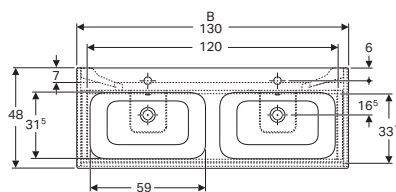

↑
Geberit Selnova Square
Set lavabo slim con mobile 130
lava opaco

GEBERIT SELNOVA SQUARE

MOBILI E LAVABI SLIM

Set lavabo slim completo di mobile con due cassettei 130 cm

Caratteristiche

- Cassetti ammortizzati
- Da abbinare a sifone salvaspazio