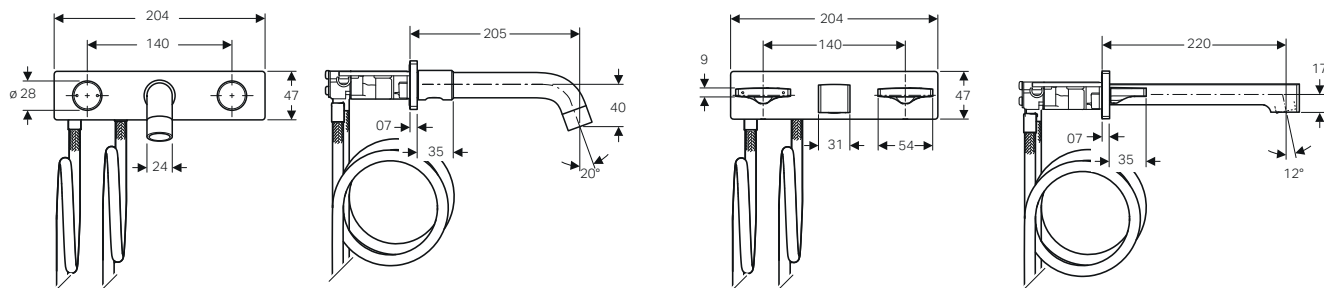

GEBERIT ONE

RUBINETTERIA A PARETE PER LAVABI STANDARD, SLIM E DA APPOGGIO

Rubinetteria a parete per lavabi standard, slim e da appoggio con miscelatore integrato

Da installare su modulo Duofix lavabo Geberit ONE