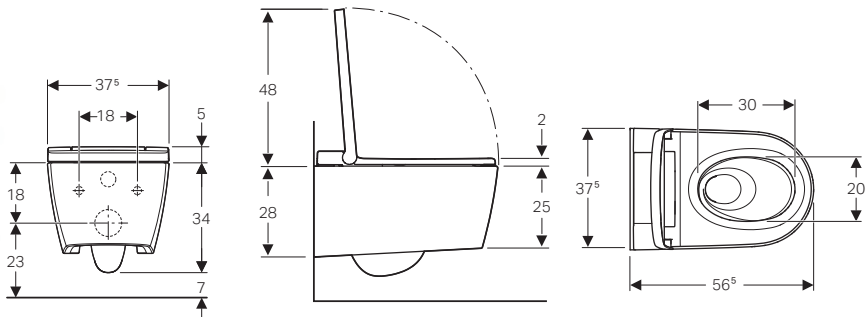

GEBERIT AQUACLEAN SELA SOSPESO

BELLO E INTELLIGENTE

Geberit AquaClean Sela sospeso

ceramica	colore carter	materiale ceramica	art.	euro
bianco lucido	bianco lucido	Keratect	146.220.11.1	2870.00
bianco opaco	bianco opaco		146.220.JT.1	3560.00
bianco lucido	cromato	Keratect	146.220.21.1	2940.00

Prevedere il kit tubo flessibile per allacciamento idrico, art. 242.413.00.1 per UP 720 e art. 243.173.00.1 per Sigma8.
In combinazione con DuoFresh, ordinare solo il flessibile art. 242.823.00.1