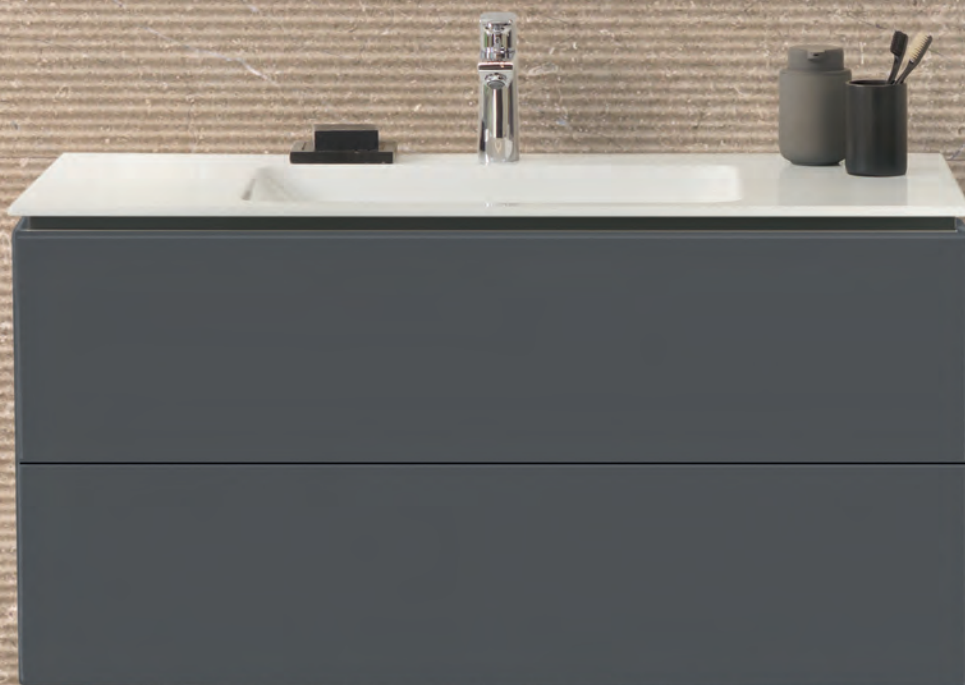

↑
Geberit One
Specchio contenitore 105
Lavabo slim 105
Mobile standard 105 lava opaco