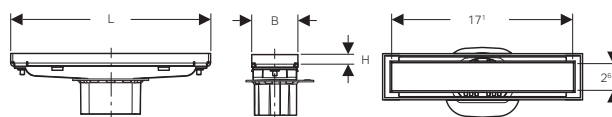

GEBERIT CLEANLINE PERSONALIZZABILE LIBERTÀ DI SCELTA

Canaletta doccia Geberit CleanLine personalizzabile

L cm	B cm	H cm	colore	art.	euro
18,8	4,3	0,8	Personalizzabile	154.455.00.1	355.24

Dimensioni totali dell'inserto piastrella comprensive di adesivo: 17,1 x 2,6 x 0,8 cm