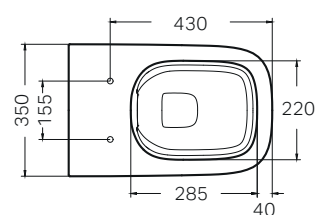

GEBERIT SMYLE

VASI E BIDET FILO PARETE

Vaso a pavimento Rimfree® completo di sedile ammortizzato e sgancio rapido

Caratteristiche

- A filo parete
- Scarico orizzontale o verticale
- Sedile del vaso in duroplast
- Coperchio del vaso avvolgente

Dotazione

- Sedile ammortizzato a sgancio rapido
- Materiale di fissaggio

con raccordo 131.015.11.1
N.B. braga interrata
a filo pavimento

con raccordo
152.613.11.1

da 60 a 115 mm

modello	risciacqua con	art.	euro
Vaso a pavimento con sedile	4 litri	500.829.00.1	501.00
da completare con:			
Curva 90° con scarico a pavimento		131.015.11.1	74.00
Manicotto per vaso a pavimento con scarico a parete 110 mm		152.613.11.1	21.09