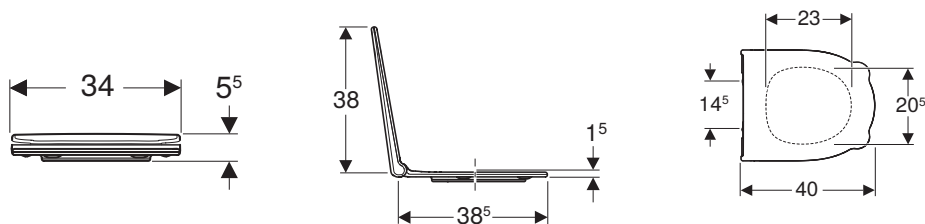

GEBERIT BAMBINI SEDILI DEL VASO

Sedile del vaso per bambini Geberit Bambini EasyMount, fissaggio dall'alto

modello	colore	chiusura ammortizzata	L	H	P	art.	euro
Sedile ammortizzato	bianco	si	34	5,5	40	502.970.01.1	190.00
Sedile ammortizzato	blu oceano	si	34	5,5	40	502.970.SX.1	190.00
Sedile ammortizzato	verde foresta	si	34	5,5	40	502.970.79.1	190.00
Sedile ammortizzato	rosso carminio	si	34	5,5	40	502.970.FY.1	190.00
Sedile standard	bianco	no	34	5,5	40	502.969.01.1	130.00
Sedile standard	blu oceano	no	34	5,5	40	502.969.SX.1	130.00
Sedile standard	verde foresta	no	34	5,5	40	502.969.79.1	130.00
Sedile standard	rosso carminio	no	34	5,5	40	502.969.FY.1	130.00

Può combinarsi con:

Vaso sospeso e a pavimento, a cacciata Geberit Bambini per bambini, Rimfree.

Sedile del vaso Geberit Bambini per bambini, fissaggio dal basso