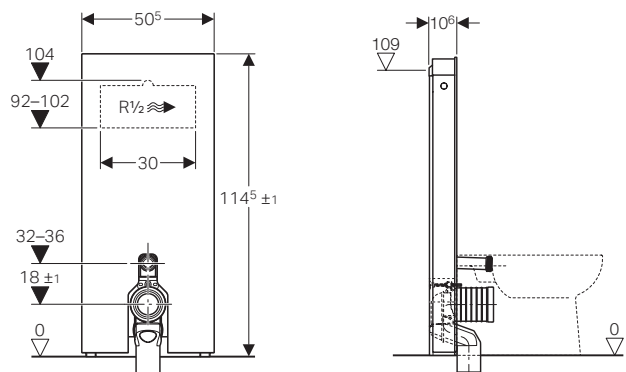

Monolith per vaso a pavimento BTW e per AquaClean Tuma BTW, filo parete, 114 cm

colore / materiali

	art.	euro
Rivestimento frontale: vetro lava / alluminio nero cromato	131.033.JK.5	1495.06
Rivestimento frontale: vetro grigio sabbia / alluminio	131.033.JL.5	1495.06
Rivestimento frontale: vetro bianco / alluminio	131.033.SI.5	1495.06
Rivestimento frontale: vetro nero / alluminio nero cromato	131.033.SJ.6	1495.06