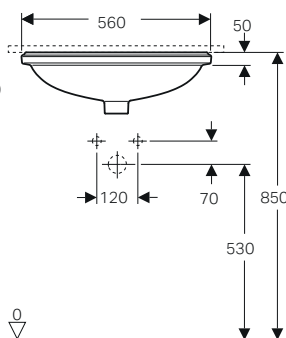

Lavabi sottopiano da incasso ovale 42 / 50

Installazione sottopiano a incasso. Kit di fissaggio incluso

modello	colore	art.	euro
Lavabo sottopiano incasso ovale 42x33	bianco	500.748.01.2	137.00
Lavabo sottopiano incasso ovale 50x40	bianco	500.752.01.2	144.00
Lavabo sottopiano incasso ovale 50x40 sottosmaltato	bianco	500.753.01.2	159.00

Richiedere la dima di taglio prima di effettuare il taglio sul piano.