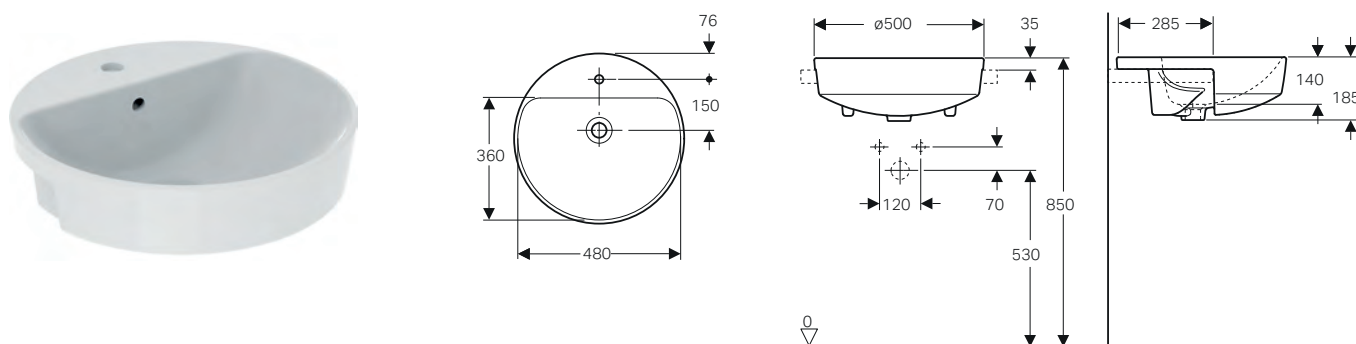

Richiedere la dima di taglio prima di effettuare il taglio sul piano.

GEBERIT VARIFORM IN SET

Lavabo semincasso rotondo 50

Disponibile per rubinetteria monoforo. Installazione a semi-incasso su piano. Kit di fissaggio incluso