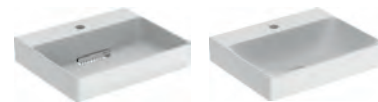

da abbinare a supporto portasalviette Geberit ONE per installazione senza mobile

Piani Geberit ONE in Dekton con taglio a destra, per lavabi da appoggio rettangolari

modello	colore	spessore	A	B	art.	euro
Piano per lavabo	marmo bianco satinato	20	1200	242	505.155.00.1	2468.00
Piano per lavabo	marmo nero satinato	20	1200	242	505.155.00.2	2468.00

piano in Dekton da abbinare solo a mobile per lavabi standard Geberit ONE, Acanto, iCon

GEBERIT ONE

PIANI PER LAVABI DA APPOGGIO

MIX & MATCH

Piani Geberit ONE con taglio a sinistra, per lavabi da appoggio rettangolari, abbinabili a mobili ONE, Acanto, iCon