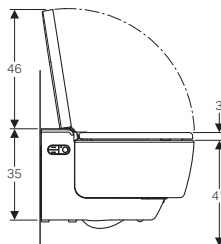

GEBERIT AQUACLEAN MERA COMFORT

UNICO E GENIALE

Geberit AquaClean Mera Comfort sospeso