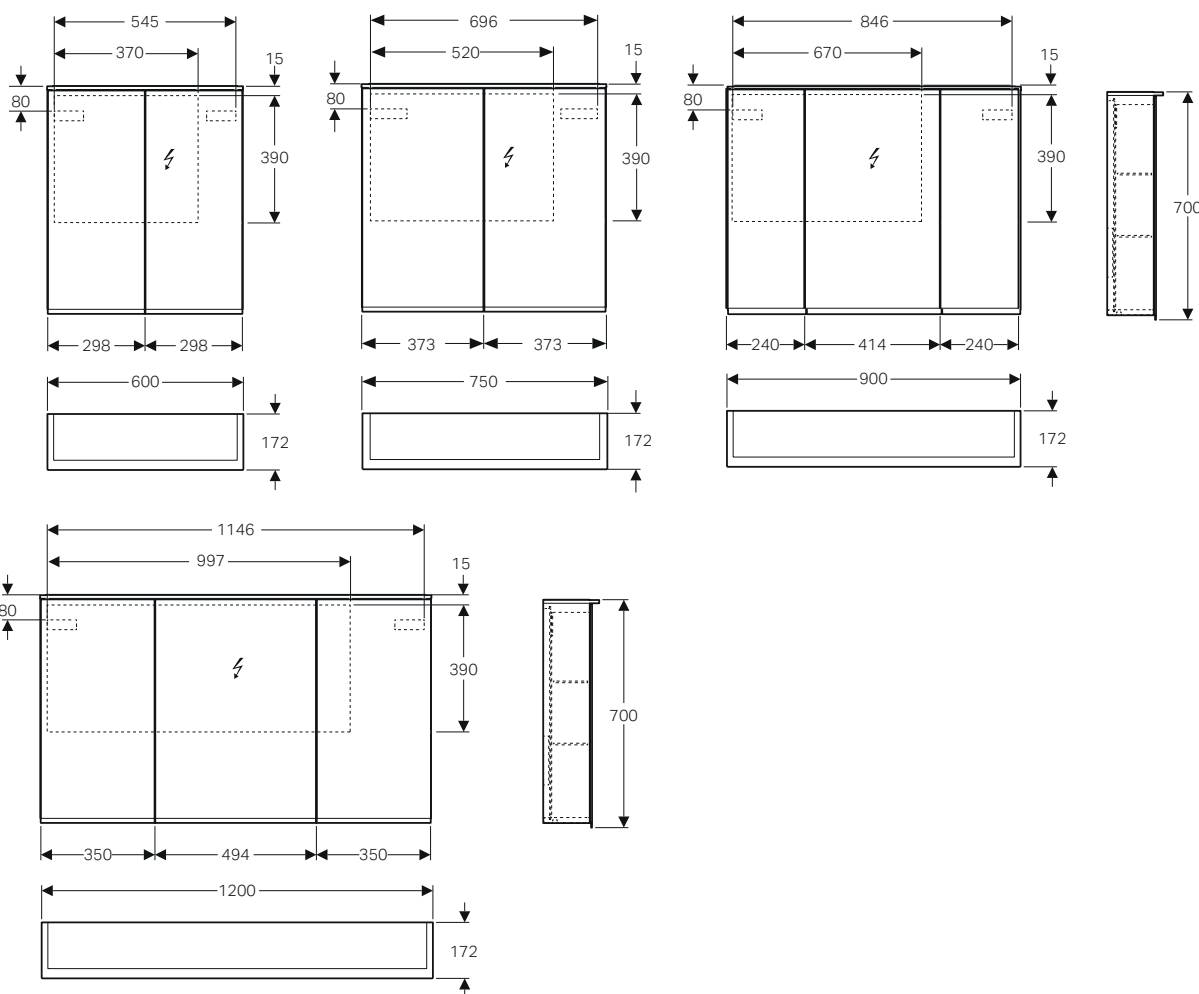

GEBERIT OPTION PLUS SPECCHIO CONTENITORE

Specchi contenitore

Con illuminazione led, interruttore touch per illuminazione diretta e indiretta con due o tre ante e lati a specchio, presa elettrica, specchio ingranditore specchio interno.

modello	art.	euro
Specchio contenitore 60 con due ante e illuminazione	500.593.00.1	1114.00
Specchio contenitore 75 con due ante e illuminazione	500.206.00.1	1238.00
Specchio contenitore 90 con tre ante e illuminazione	500.594.00.1	1344.00
Specchio contenitore 120 con tre ante e illuminazione	500.592.00.1	1573.00