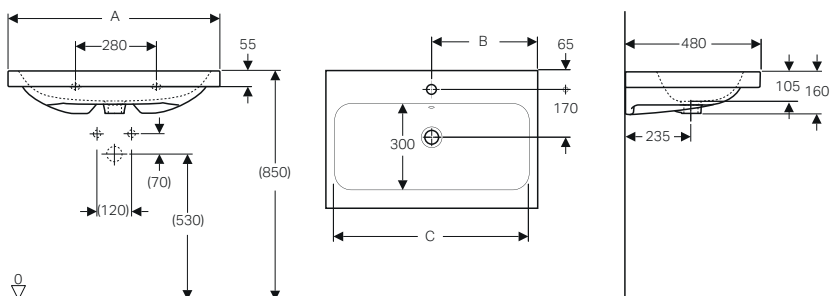

Lavabo 60 / 75 / 90 / 120 *

Caratteristiche

- Abbinabile a mobile
- Installazione a parete

modello	colore	abbinabile a mobile	A	B	C	art.	euro
Lavabo 60	bianco	ONE, Acanto e iCon - 60 cm	600	300	540	501.834.00.1	280.00
Lavabo 60 SFR	bianco	ONE, Acanto e iCon - 60 cm	600	300	540	501.834.00.3	280.00
Lavabo 75	bianco	ONE, Acanto e iCon - 75 cm	750	375	680	501.835.00.1	416.00
Lavabo 75 SFR	bianco	ONE, Acanto e iCon - 75 cm	750	375	680	501.835.00.3	416.00
Lavabo 90	bianco	ONE, Acanto e iCon - 90 cm	900	450	830	501.836.00.1	538.00
Lavabo 90 SFR	bianco	ONE, Acanto e iCon - 90 cm	900	450	830	501.836.00.3	538.00
Lavabo 120 2F	bianco	ONE, Acanto e iCon - 120 cm	1200	600	1130	501.837.00.1	726.00
Lavabo 120 SFR	bianco	ONE, Acanto e iCon - 120 cm	1200	600	1130	501.837.00.3	726.00