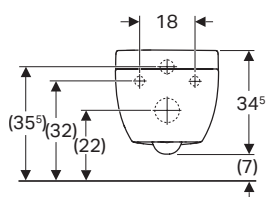

GEBERIT BAMBINI

VASI SOSPESI

Vaso sospeso a cacciata Geberit Bambini per l'infanzia, Rimfree®, per sedile del vaso*

modello	colore	larghezza	altezza	profondità	art.	euro
Vaso sospeso a cacciata Rimfree®	bianco	33,5	34,5	53	502.959.00.1	360.00

Vaso sospeso a cacciata Geberit Bambini, per l'infanzia, per sedile del vaso*