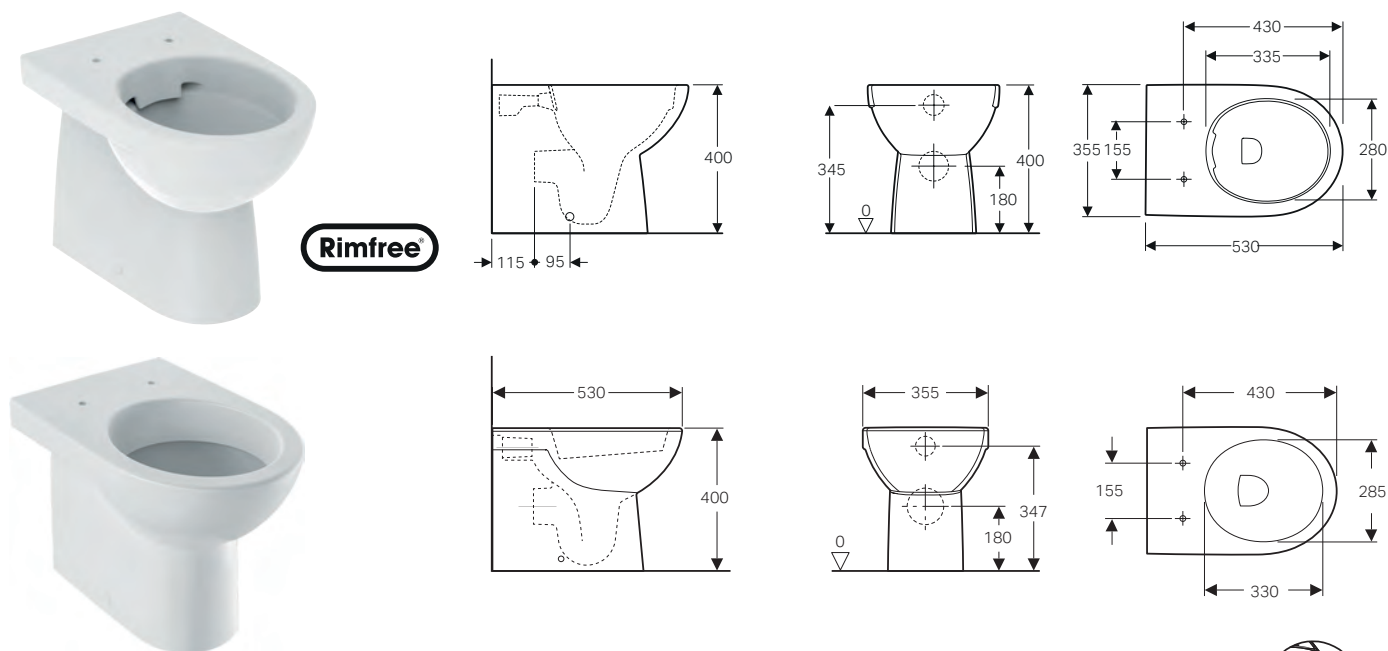

GEBERIT SELNOVA

VASO E BIDET FILO PARETE

Vaso a pavimento BTW

Caratteristiche

- Installazione a filo parete
- Scarico multidirezionale

Dotazione

- Materiale di fissaggio

modello	colore	risciacqua con	art.	euro
Vaso BTW Rimfree®	bianco	4 litri	500.393.01.7	217.00
Vaso BTW	bianco	4 litri	500.844.00.7	170.00

da completare con:

Sedile in termoindurente standard cerniere plastica	bianco		500.330.01.1	55.00
Sedile in termoindurente standard cerniere cromate	bianco		500.331.01.1	71.00
Sedile con chiusura ammortizzata	bianco		500.333.01.1	104.00
Sedile a sgancio rapido fissaggio dall'alto, cerniere cromate	bianco		500.335.01.1	101.00