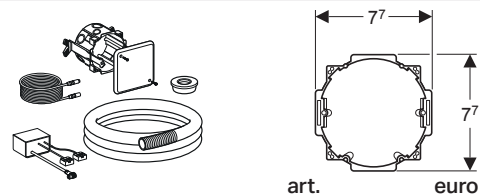

Kit per il montaggio dei dispositivi elettronici per WC

Kit universale per il montaggio grezzo dei dispositivi elettronici per WC, 12V	115.861.00.6	118.71

Per allacciamento elettrico esterno.