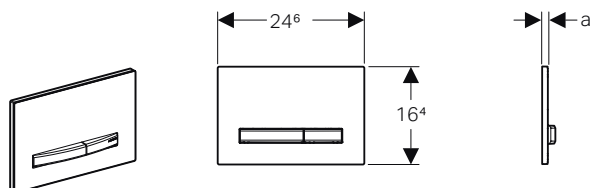

GEBERIT SIGMA50

ELEGANZA RAFFINATA

Placche di comando Sigma50 design tasto squadrato

- Doppio tasto
- Dimensioni: 246 x 164 mm
- Spessore max. personalizzazione 3-4 mm

colore	materiali	a	art.	euro
bianco / cromo	lega di metallo pressofuso / PMMA	1,3	115.788.11.2	297.80
cromato lucido / cromo	lega di metallo pressofuso	1,2	115.788.21.2	418.06
nero intenso RAL 9005 / cromo	lega di metallo pressofuso / PMMA	1,3	115.788.DW.2	297.80
cromo spazzolato, antimpronta / cromo	lega di metallo pressofuso	1,2	115.788.GH.2	428.50
lava / cromo	lega di metallo pressofuso / vetro	1,4	115.788.JK.2	359.59
grigio sabbia / cromo	lega di metallo pressofuso / vetro	1,4	115.788.JL.2	359.59
ardesia mustang / cromo	lega di metallo pressofuso / pietra naturale	1,4	115.788.JM.2	445.86
effetto cemento* / cromo	lega di metallo pressofuso / ceramica	1,4	115.788.JV.2	451.70
vetro a specchio fumè / cromo	lega di metallo pressofuso / vetro	1,4	115.788.SD.2	370.79
personalizzabile / cromo	lega di metallo pressofuso	1,0	115.788.00.2	297.80

* Termine di consegna di 6 settimane per l'art..115.788.JV.2