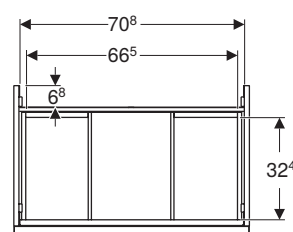

Ceramiche disponibili anche con smalto KeraTect. Articoli su richiesta

↑
Geberit Acanto
Lavabo compatto 75
Mobile sottolavabo sospeso 75
lava opaco

GEBERIT ACANTO MOBILI

Mobili per lavabi standard, slim e da appoggio 60 / 75 / 90, profondità 48