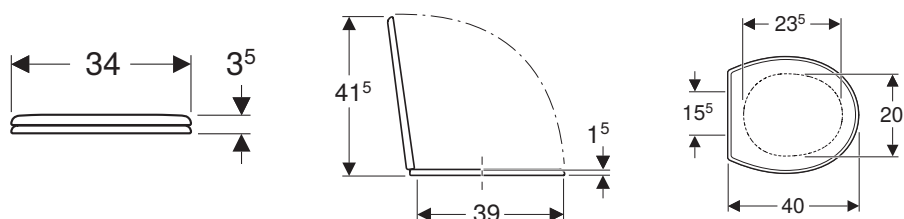

Può combinarsi con:

Vaso sospeso e a pavimento, a cacciata Geberit Bambini per bambini, Rimfree.

Sedile del vaso Geberit Bambini per bambini, fissaggio dal basso

modello	colore	chiusura ammortizzata	L	H	P	art.	euro
Sedile del vaso per bambini, cerniera in acciaio	bianco	no	34	3,5	40	573334000	117.00