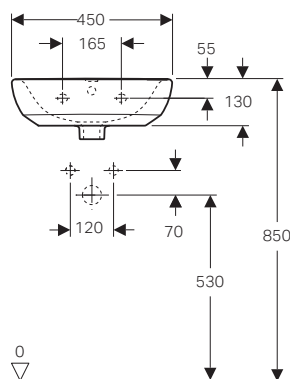

GEBERIT SELNOVA LAVABO

Lavamani 41 / 45 / 50

modello	colore	art.	euro
Lavamani 41 ad angolo	bianco	500.326.01.1	65.00
Lavamani 45	bianco	500.324.01.7	72.00
Lavamani 50	bianco	500.295.01.7	94.00

da completare con:

Kit di fissaggio		500.122.00.1	20.00