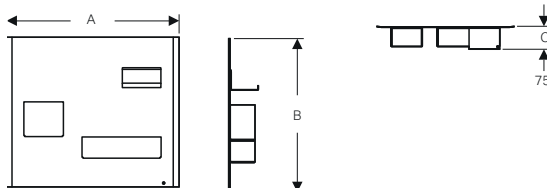

Set contenitori magnetici

Completo di un pannello a parete e 3 contenitori metallici.

MIX & MATCH

modello	colore	A	B	C	art.	euro
Set contenitore magnetici	bianco	449	388	75	500.649.01.2	228.00
Set contenitore magnetici	lava opaco	449	388	75	500.649.JK.2	228.00
Set contenitore magnetici	nero opaco	449	388	75	500.649.16.1	228.00
Set contenitore magnetici	sabbia opaco	449	388	75	500.649.JL.2	228.00