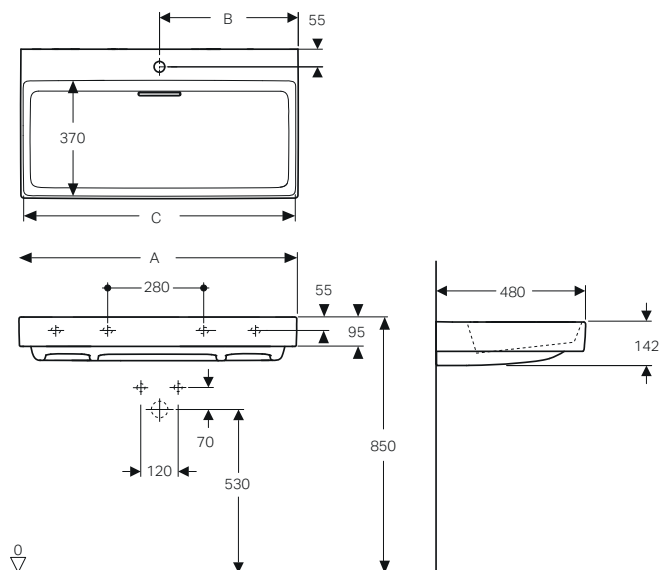

modello	colore	abbinabile a mobile	A	B	C	art.	euro
lavabo 60 SFR SFT	bianco	ONE, Acanto e iCon - 60 cm	600	301	579	505.033.00.1	644.00
lavabo 60 SFT	bianco	ONE, Acanto e iCon - 60 cm	600	301	579	505.034.00.1	644.00
lavabo 75 SFR SFT	bianco	ONE, Acanto e iCon - 75 cm	750	375	725	505.035.00.1	855.00
lavabo 75 SFT	bianco	ONE, Acanto e iCon - 75 cm	750	375	725	505.036.00.1	855.00
lavabo 90 SFR SFT	bianco	ONE, Acanto e iCon - 90 cm	900	449	871	505.037.00.1	1030.00
lavabo 90 SFT	bianco	ONE, Acanto e iCon - 90 cm	900	449	871	505.038.00.1	1030.00
lavabo 105 SFR SFT	bianco	ONE - 105 cm	1050	525	1019	505.045.00.1	1145.00
lavabo 105 SFT	bianco	ONE - 105 cm	1050	525	1019	505.046.00.1	1145.00
lavabo 120 SFR SFT	bianco	ONE, Acanto e iCon - 120 cm	1200	60	1165	505.047.00.1	1376.00
lavabo 120 SFT	bianco	ONE, Acanto e iCon - 120 cm	1200	60	1165	505.048.00.1	1376.00
lavabo 120 2FR SFT	bianco	ONE, Acanto e iCon - 120 cm	1200	60	1165	505.049.00.1	1376.00

Accessori

modello	colore	art.	euro
cover piletta magnetica lavabo 48	cromo lucido	505.082.21.1	123.00
cover piletta magnetica lavabo 48	cromo spazzolato	505.082.GH.1	123.00
cover piletta magnetica lavabo 48	nero opaco	505.082.14.1	123.00