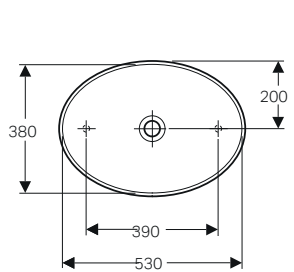

modello	colore	art.	euro
Lavabo appoggio ovale 55x40*	bianco	500.771.01.2	293.00
Lavabo appoggio ovale 60x45 CPR	bianco	500.772.01.2	306.00

*Da abbinare a piletta con scarico libero 152.080.21.1