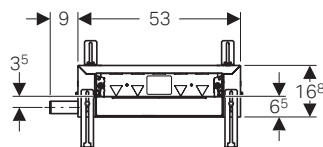

modello	art.	euro
Per massetti con altezza compresa tra 90 - 200 mm (ci 50mm, 0.8 l/s)	457.534.00.1	414.13
Modello ristrutturazione per massetti con altezza compresa tra 65 - 90 mm (ci 30mm, 0.4 l/s)	457.536.00.1	431.11