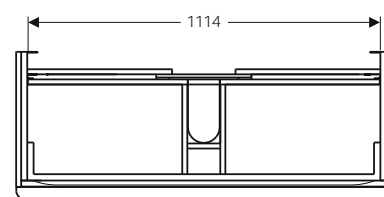

modello	colore	abbinabile a lavabo	art.	euro
Mobile lavabo 120	bianco lucido	500.253.01.1 - 500.225.01.1	500.355.00.1	1293.00
Mobile lavabo 120	sabbia lucido	500.253.01.1 - 500.225.01.1	500.355.JL.1	1293.00
Mobile lavabo 120	noce americano	500.253.01.1 - 500.225.01.1	500.355.JR.1	1293.00
Mobile lavabo 120	lava opaco	500.253.01.1 - 500.225.01.1	500.355.JK.1	1293.00
Mobile lavabo doppio 120	bianco lucido	500.223.01.1	500.356.00.1	1293.00
Mobile lavabo doppio 120	sabbia lucido	500.223.01.1	500.356.JL.1	1293.00
Mobile lavabo doppio 120	noce americano	500.223.01.1	500.356.JR.1	1293.00
Mobile lavabo doppio 120	lava opaco	500.223.01.1	500.356.JK.1	1293.00