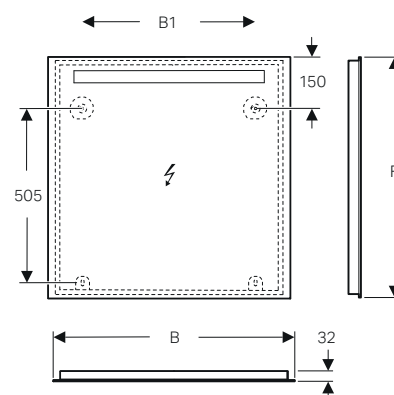

GEBERIT OPTION BASIC SPECCHI

MIX &
MATCH

Specchio design squadrato

Con illuminazione led in alto

Caratteristiche

- Illuminazione LED
- Accensione/spengimento della luce tramite interruttore a parete

Dotazione

- Materiale di fissaggio

modello	A	F	art.	euro
Specchio 40 con illuminazione H70	400	700	502.803.00.1	283.00
Specchio 50 con illuminazione H70	500	700	502.804.00.1	295.00
Specchio 60 con illuminazione H70	600	700	502.805.00.1	312.00
Specchio 70 con illuminazione H70	700	700	502.806.00.1	324.00
Specchio 80 con illuminazione H70	800	700	502.807.00.1	341.00
Specchio 90 con illuminazione H70	900	700	502.808.00.1	353.00
Specchio 1000 con illuminazione H70	1000	700	502.809.00.1	384.00
Specchio 1200 con illuminazione H70	1200	700	502.810.00.1	411.00
Specchio 1400 con illuminazione H70	1400	700	502.811.00.1	439.00
Specchio 600 con illuminazione H90	600	900	502.812.00.1	377.00
Specchio 800 con illuminazione H90	800	900	502.813.00.1	405.00
Specchio 1000 con illuminazione H90	1000	900	502.814.00.1	451.00
Specchio 1200 con illuminazione H90	1200	900	502.815.00.1	507.00
Specchio 1400 con illuminazione H90	1400	900	502.816.00.1	564.00