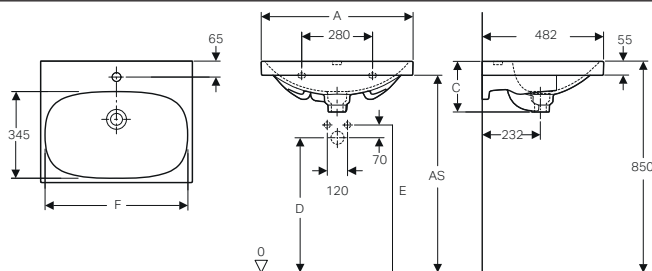

Bidet a pavimento

GEBERIT ACANTO LAVABI

MIX &
MATCH

Lavabo standard 60 / 75 *

modello	colore	abbinabile a mobile	A	C	D	E	F	AS	art.	euro
Lavabo 60	bianco	ONE, Acanto e iCon - 60 cm	600	170	570	600	570	795	500.620.01.2	251.00
Lavabo 75	bianco	ONE, Acanto e iCon - 75 cm	750	170	570	600	570	795	500.622.01.2	457.00