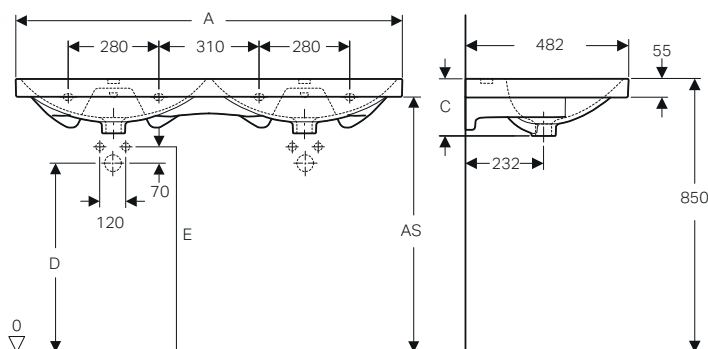

Lavabo doppio standard 120 *

modello	colore	abbinabile a mobile	A	C	D	E	F	AS	art.	euro
Lavabo doppio 120	bianco	Acanto e iCon - 120 cm	1200	168	560	600	575	795	500.627.01.2	974.00
Lavabo doppio 120 SFR	bianco	Acanto e iCon - 120 cm	1200	168	560	600	575	795	500.628.01.2	952.00

da completare con:

Kit di fissaggio (ordinare due kit)	500.121.00.1	24.00
Sifone salvaspazio d40, con piletta, azionamento a leva. Per rubinetteria con saltarello	152.074.21.1	108.58
Sifone salvaspazio d40, con piletta click clack. Per rubinetteria senza saltarello	152.075.21.1	114.72

Ceramiche disponibili anche con smalto KeraTect. Articoli su richiesta