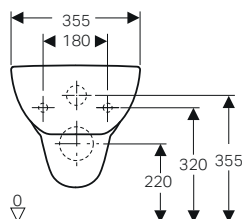

GEBERIT FANTASIA

VASI E BIDET SOSPESI

Vaso sospeso