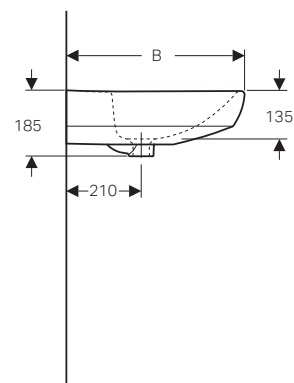

GEBERIT SELNOVA LAVABO

Lavabo 55 / 60 / 65

modello	colore	A	B	C	D	art.	euro
Lavabo 55	bianco	550	440	290	475	500.315.01.7	99.00
Lavabo 60	bianco	600	480	330	535	500.305.01.7	104.00
Lavabo 65	bianco	650	500	350	580	500.297.01.7	110.00

da completare con:

Kit di fissaggio						500.121.00.1	24.00