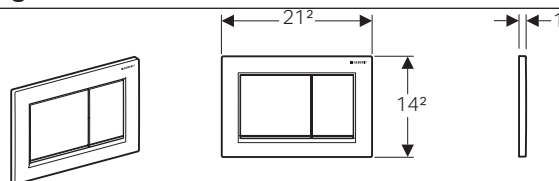

GEBERIT OMEGA20

PER ESIGENZE PARTICOLARI

Placche di comando Omega20, design tasto squadrato, solo per moduli d'installazione Combifix Omega e Duofix Omega

- Doppio tasto
- Dimensioni: 212 x 142 mm

colore	materiale	art.	euro
cromato opaco / cromato / cromato opaco, trattamento antimpronta	materiale sintetico	115.080.JQ.1	266.68
cromato / satinato / cromato	materiale sintetico	115.080.KH.1	205.14
bianco / cromato / bianco	materiale sintetico	115.080.KJ.1	151.06
bianco / oro / bianco	materiale sintetico	115.080.KK.1	167.74
nero / cromato / nero	materiale sintetico	115.080.KM.1	167.74
bianco opaco/cromato/bianco opaco, trattamento antimpronta	materiale sintetico	115.080.JT.1	249.98
bianco opaco/bianco/bianco opaco, trattamento antimpronta	materiale sintetico	115.080.O1.1	249.98
nero opaco/cromato/nero opaco, trattamento antimpronta	materiale sintetico	115.080.14.1	249.98
nero opaco/nero/nero opaco, trattamento antimpronta	materiale sintetico	115.080.16.1	249.98
bianco/bianco opaco/bianco	materiale sintetico	115.080.11.1	173.84
nero/nero opaco/nero	materiale sintetico	115.080.DW.1	190.44