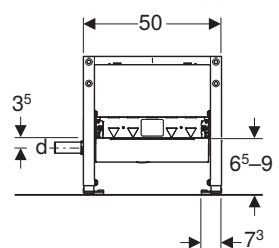

modello	art.	euro
Modello altezza 50 cm, per massetti con altezza compresa tra 90 - 250 mm (ci 50mm, 0.8 l/s)	111.591.00.2	380.16
Modello altezza 50 cm modello ristrutturazione per massetti con altezza compresa tra 65 - 90 mm (ci 30mm, 0.4 l/s)	111.593.00.2	397.22
*Modello altezza 130 cm, per massetti con altezza compresa tra 90 - 250 mm (ci 50mm, 0.8 l/s)	111.580.00.2	475.29
*Modello altezza 130 cm, modello ristrutturazione per massetti con altezza compresa tra 65 - 90 mm (ci 30mm, 0.4 l/s)	111.581.00.2	492.20

*Con supporto per miscelatore da incasso.