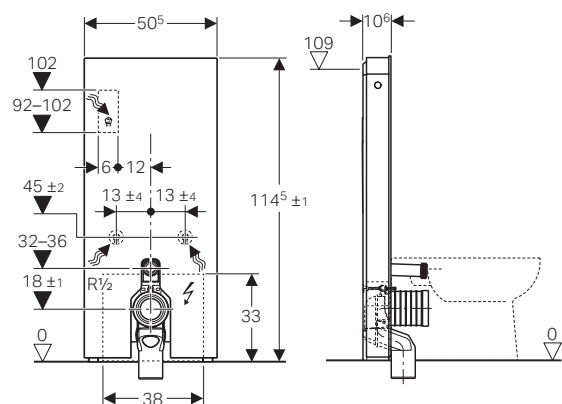

Monolith Plus per vaso a pavimento BTW e per AquaClean Tuma BTW, filo parete, 114 cm

colore / materiali	art.	euro
Rivestimento frontale: vetro lava / alluminio nero cromato	131.233.JK.7	2807.32
Rivestimento frontale: vetro grigio sabbia / alluminio	131.233.JL.7	2807.32
Rivestimento frontale: vetro bianco / alluminio	131.233.SI.7	2807.32
Rivestimento frontale: vetro nero / alluminio nero cromato	131.233.SJ.7	2807.32

Ricordarsi di predisporre il punto luce.

- Risciacquo a due quantità
- Tensione di esercizio 12V
- Tasti soft-touch per l'azionamento del risciacquo
- Campo rilevazione di presenza
- Risciacquo ad intervallo
- Geberit Home App per la regolazione di tutte le funzioni
- Aspirazione dei cattivi odori con funzionamento temporizzato
- Colore luce regolabile da bianco caldo a bianco freddo
- Regolabile in altezza fino a 7 cm per modello sospeso
- Rivestimento laterale in alluminio spazzolato