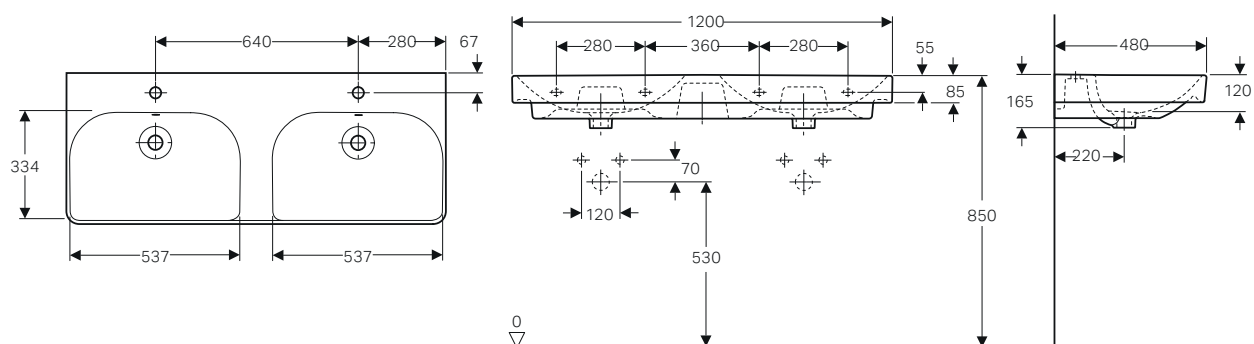

GEBERIT SMYLE

LAVABO RETTANGOLARE DOPPIO

Lavabo doppio 120

Caratteristiche

- Fissaggio a parete e predisposizione per installazione su piano

modello	abbinabile a mobile	art.	euro
Lavabo 120 doppio	500.356.XX.X	500.223.01.1	739.00
da completare con:			
Kit di fissaggio (ordinare due kit)		500.121.00.1	24.00

Ceramiche disponibili anche con smalto KeraTect. Articoli su richiesta