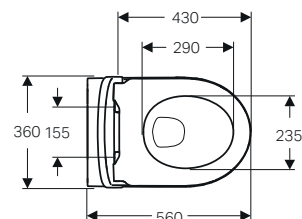

GEBERIT iCon

VASI E BIDET FILO PARETE

Vaso a pavimento traslato Rimfree® con sedile ammortizzato e sgancio rapido

modello	colore	risciacqua con	art.	euro
vaso a pavimento con sedile	bianco	4 litri	502.383.00.1	628.00
vaso a pavimento con sedile	bianco opaco	4 litri	502.383.JT.1	791.00

da completare con:

Curva a 90°			131.015.11.1	74.00
Curva a P per vaso a pavimento			131.081.11.1	56.43
Manicotto per vaso a pavimento con scarico a parete 110 mm			152.613.11.1	21.09

Caratteristiche

- Scarico traslato, orizzontale o verticale
- A filo parete
- Sedile del vaso in duroplast
- Coperchio del vaso avvolgente

Dotazione

- Materiale di fissaggio
- Sedile ammortizzato a sgancio rapido

H
con raccordo
131.015.11.1
H 60 - 155

H
con raccordo
131.081.11.1
H 160 - 200