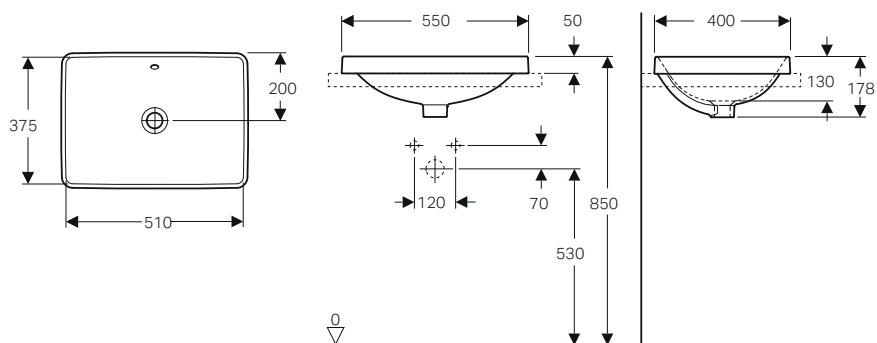

modello	colore	art.	euro
Lavabo sopra piano incasso rettangolare 55x40	bianco	500.736.01.2	164.00
Lavabo sopra piano incasso rettangolare 55x45 CPR	bianco	500.740.01.2	164.00

Richiedere la dima di taglio prima di effettuare il taglio sul piano.