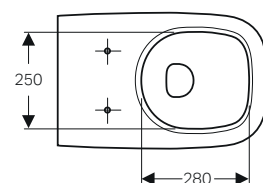

GEBERIT FANTASIA

VASI E BIDET FILO PARETE

Vaso a pavimento BTW

Caratteristiche

- Con brida di risciacquo
- Fissaggio nascosto
- Scarico orizzontale o verticale