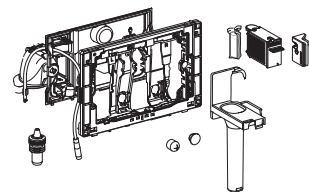

GEBERIT DUOFRESH

IGIENE SICURA

Sistema Geberit DuoFresh con aspirazione e igienizzante

compatibilità	finiture	art.	euro/pz.
Per cassette da incasso Geberit Sigma 8 cm	Cornice cromato lucido	115.052.21.2*	397.51
Per cassette da incasso Geberit Sigma 12 cm	Cornice cromato lucido	115.050.21.2	397.51