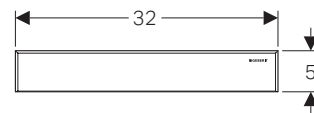

COPERTURE PER SCARICO A PARETE GEBERIT CLEANWALL

SEMPLICITÀ E DESIGN

Coperture per scarico a parete Geberit CleanWall

colore	art.	euro
bianco	154.335.11.1	84.88
nero opaco	154.335.14.1	108.64
cromato lucido	154.335.21.1	108.64
acciaio spazzolato	154.336.FW.1	135.79
acciaio inox lucido	154.342.00.1	143.41
acciaio spazzolato, versione avvitabile	154.337.FW.1	169.74
piastrellabile, senza telaio	154.338.00.1	108.64
piastrellabile, composta da più elementi	154.339.00.1	197.77