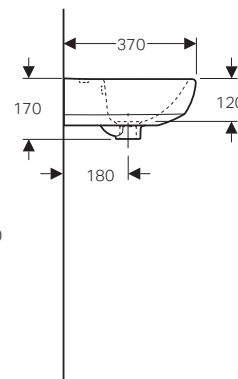

GEBERIT SELNOVA LAVABO

Lavamani 41 / 45 / 50

modello	colore	art.	euro
Lavamani 41 ad angolo	bianco	500.326.01.1	65.00
Lavamani 45	bianco	500.324.01.7	72.00
Lavamani 50	bianco	500.295.01.7	94.00

da completare con:

Kit di fissaggio		500.122.00.1	20.00