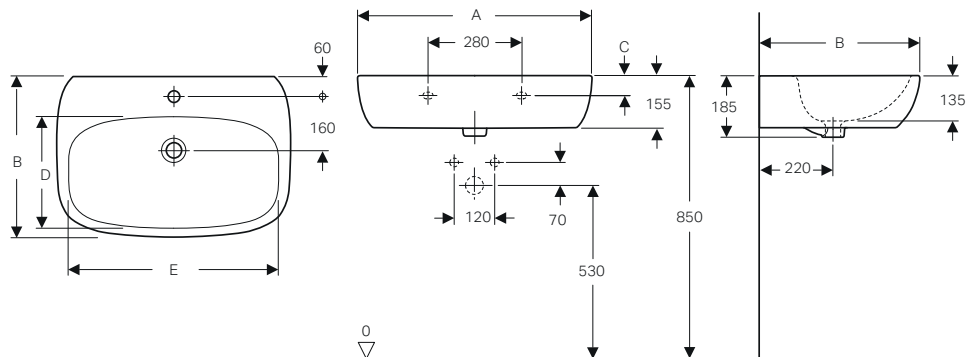

GEBERIT FANTASIA LAVABO

Lavabo 50 / 55 / 60 / 65 / 70

modello	colore	A	B	C	D	E	art.	euro
Lavamani 50	bianco	500	430	55	295	450	500.893.00.1	109.00
Lavabo 55	bianco	550	450	55	305	500	500.892.00.1	113.00
Lavabo 60	bianco	600	465	55	315	540	500.906.00.1	118.00
Lavabo 65	bianco	650	470	55	323	590	500.863.00.1	129.00
Lavabo 70	bianco	700	480	60	333	635	500.852.00.1	137.00

da completare con:

Kit di fissaggio	500.121.00.1	24.00

Colonna e semicolonna

Per lavabi 55 / 60 / 65 / 70. Completa di kit di fissaggio