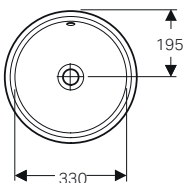

GEBERIT VARIFORM UNDER

Lavabo sottopiano da incasso rotondo 33

Installazione sottopiano a incasso. Kit di fissaggio incluso

modello	colore	art.	euro
Lavabo sottopiano incasso rotondo 33	bianco	500.744.01.2	129.00

Richiedere la dima di taglio prima di effettuare il taglio sul piano.