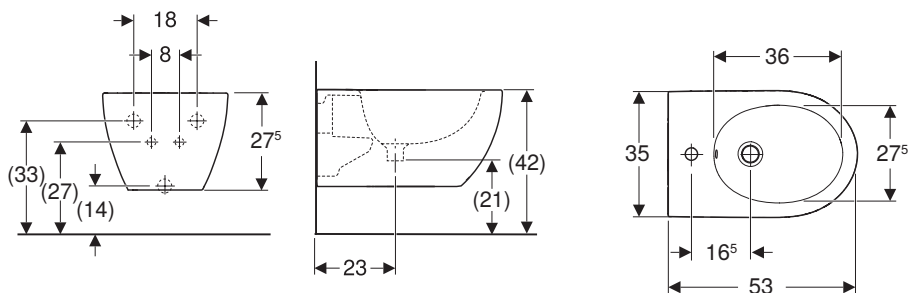

da completare con:

Moduli d'installazione Combifix e Duofix (vedi tabella pag. 259)

Bidet sospeso

Da abbinare al vaso sospeso Acanto TurboFlush.

Misure espresse in cm

Caratteristiche

- Allacciamento idrico nascosto
- Fissaggio nascosto