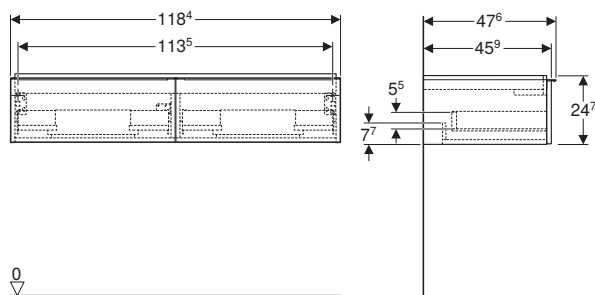

GEBERIT iCon

MOBILI PER LAVABI

MIX & MATCH

Mobile per lavabo 120 doppio con due cassetti

Caratteristiche

- Sospeso
- Con due cassetti
- Maniglia sostituibile
- Cassetto con chiusura ammortizzata
- Cassetto senza taglio sifone
- Resistente all'umidità

Dotazione

- Mobile per lavabo
- Materiale di fissaggio