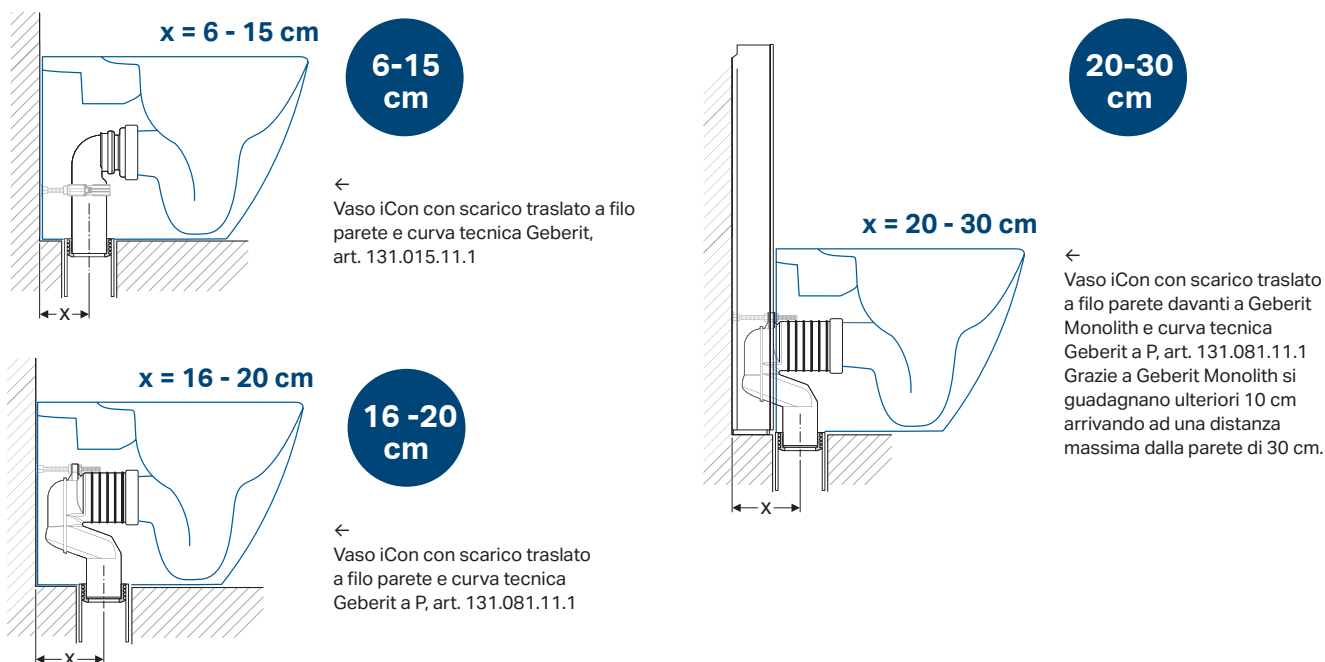

SPECIALE RISTRUTTURAZIONE

GEBERIT ICON CON SCARICO TRASLATO

LA SOLUZIONE IDEALE PER LA RISTRUTTURAZIONE

VASO ICON CON SCARICO TRASLATO

Soluzione ideale per le ristrutturazioni, dove i sanitari tradizionali a pavimento possono essere sostituiti da sanitari filo parete, lasciando inalterato l'impianto preesistente. Il sistema traslato è studiato per coprire gli scarichi a pavimento posizionati da 6 cm a 20 cm dalla parete, utilizzando una delle due curve tecniche Geberit. Il vaso iCon con scarico traslato è disponibile con la tecnologia Rimfree® e TurboFlush.

- **VELOCE:**
  nella ristrutturazione richiede tempo limitato perché si utilizza l'impianto esistente.
- **ECONOMICA:**
  i lavori di ristrutturazione sono ridotti al minimo con conseguente risparmio di denaro.
- **ESTETICA:**
  la sostituzione dei prodotti distanziati dalla parete con sanitari filo parete garantisce un risultato migliorativo dal punto di vista estetico.

LE SOLUZIONI CON SCARICO TRASLATO RIMFREE