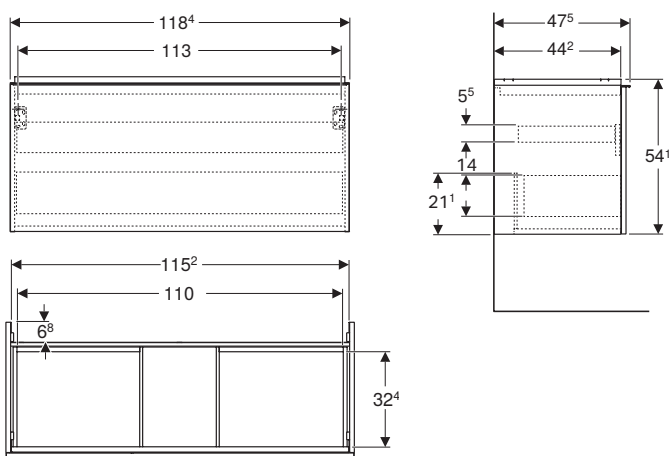

modello	colore	abbinabile a lavabo	art.	euro
Mobile lavabo 120	bianco lucido	ONE, Acanto e iCon - 120 cm	503.006.01.1	1380.00
Mobile lavabo 120	vetro bianco	ONE, Acanto e iCon - 120 cm	503.006.01.2	1457.00
Mobile lavabo 120	bianco opaco	ONE, Acanto e iCon - 120 cm	503.006.01.3	1380.00
Mobile lavabo 120	rovere	ONE, Acanto e iCon - 120 cm	503.006.JH.1	1380.00
Mobile lavabo 120	lava opaco	ONE, Acanto e iCon - 120 cm	503.006.JK.1	1380.00
Mobile lavabo 120	vetro lava	ONE, Acanto e iCon - 120 cm	503.006.JK.2	1457.00
Mobile lavabo 120	noce	ONE, Acanto e iCon - 120 cm	503.006.JR.1	1380.00