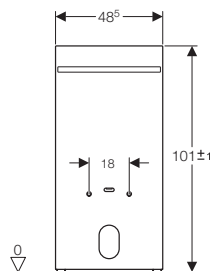

Gamma colori

↑
Geberit Monolith per bidet e vaso sospeso
Geberit Acanto bidet e vaso TurboFlush

GEBERIT MONOLITH BIDET

PER COMPLETARE IL VOSTRO BAGNO

Monolith per bidet sospeso o a pavimento BTW, 101 cm

colore / materiali