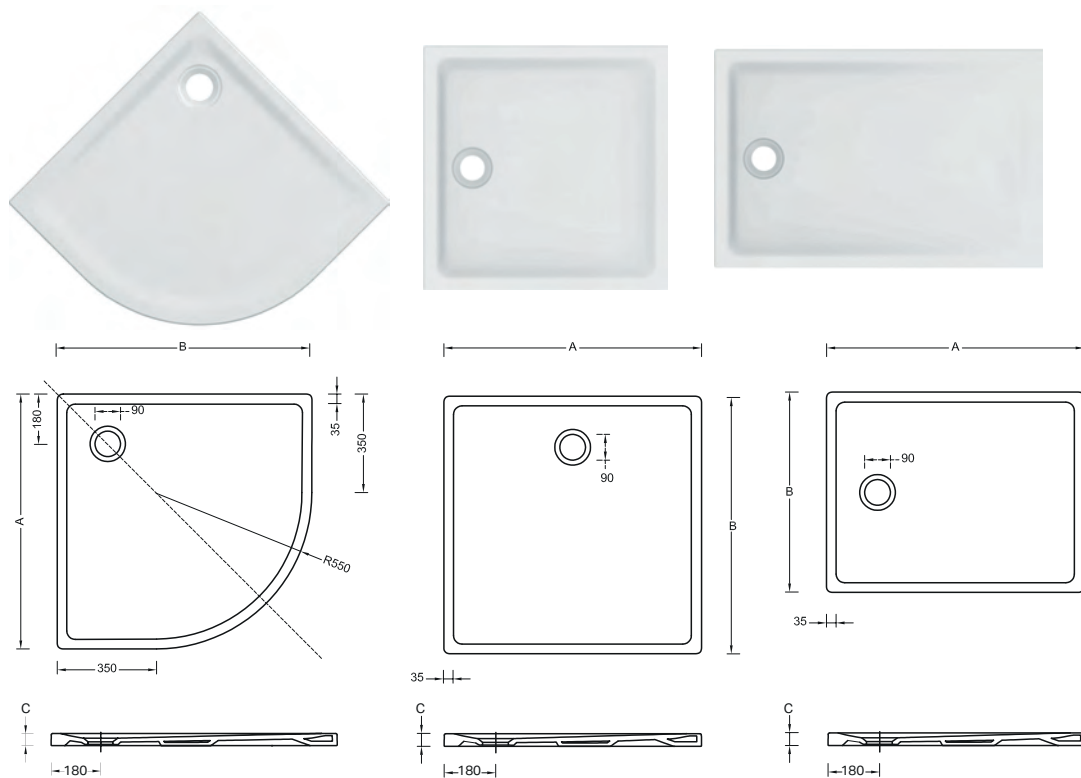

GEBERIT 45

PIATTI DOCCIA

Piatto doccia

Piatto doccia extrapiatto in fine fire-clay. Superficie antiscivolo. Foro per piletta da 90 mm. Installazione sopra il pavimento o a filo pavimento, smaltato su 4 lati.