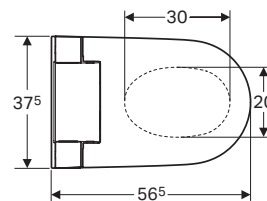

↑
Placca di comando
Geberit Sigma50 design tasto rotondo
bianco lucido
Geberit AquaClean Alba sospeso
Bidet Acanto

GEBERIT AQUACLEAN ALBA SOSPESO

SEMPLICE E PIACEVOLE

Geberit AquaClean Alba sospeso

ceramica	colore carter	materiale	art.	euro
bianco lucido	bianco lucido	Keratect	146.350.01.1	1000.00