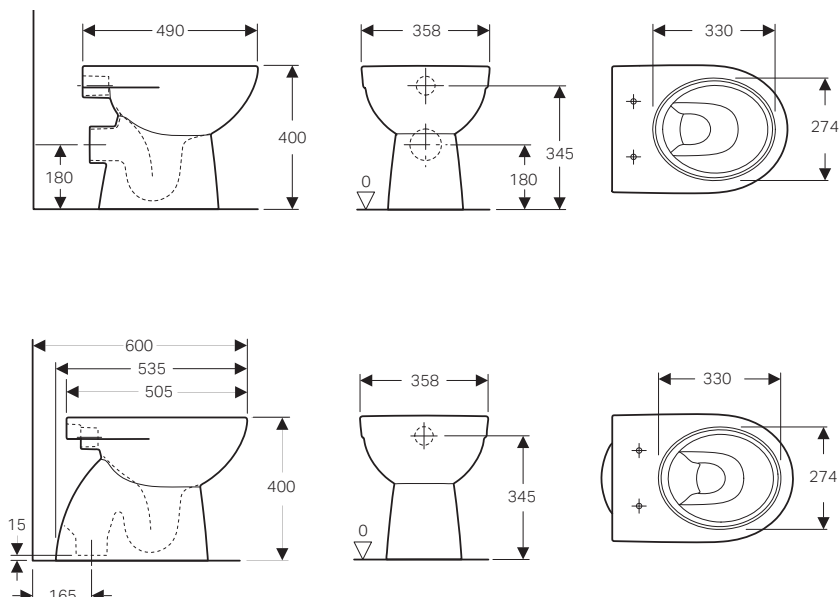

GEBERIT SELNOVA

VASO E BIDET A PAVIMENTO

Vaso a pavimento

Caratteristiche

- Distanziato dalla parete
- Scarico S o scarico P

Dotazione

- Materiale di fissaggio
- Meccanismo incluso

modello	colore	risciacqua con	art.	euro
Vaso P Rimfree®	bianco	4 litri	500.480.01.7	164.00
Vaso S Rimfree®	bianco	4 litri	500.399.01.7	164.00
Vaso P	bianco	4 litri	500.955.00.7	132.00
Vaso S	bianco	4 litri	500.956.00.7	132.00

da completare con:

Sedile in termoindurente standard cerniere plastica	bianco		500.330.01.1	55.00
Sedile in termoindurente standard cerniere cromate	bianco		500.331.01.1	71.00
Sedile con chiusura ammortizzata	bianco		500.333.01.1	104.00
Sedile a sgancio rapido fissaggio dall'alto, cerniere cromate	bianco		500.335.01.1	101.00