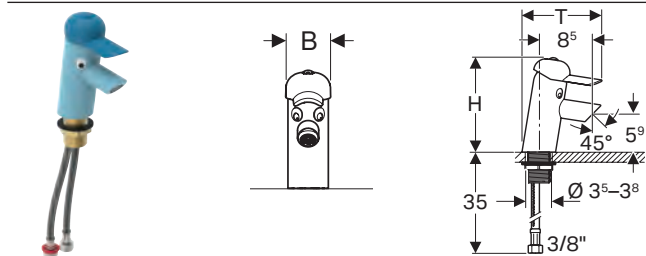

GEBERIT BAMBINI

RUBINETTERIE PER LAVABO

Rubinetteria per lavabo Geberit Bambini miscelatore monocomando

modello	colore/superficie	miscelatore	B	H	T	art.	euro
rubinetteria con miscelatore monocomando	blu / blu chiaro	si	5,6	14,5	13	116.207.SX.1	415.33
rubinetteria con miscelatore monocomando	verde / verde chiaro	si	5,6	14,5	13	116.207.79.1	415.33
rubinetteria con miscelatore monocomando	rosso / arancione	si	5,6	14,5	13	116.207.FY.1	415.33
rubinetteria con miscelatore monocomando	grigio / cromato lucido	si	5,6	14,5	13	116.207.21.1	415.33