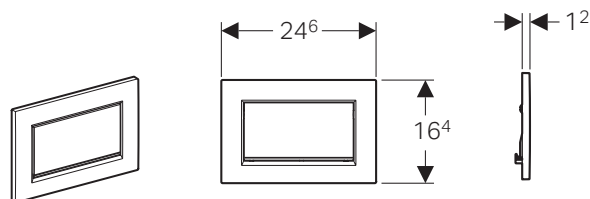

GEBERIT SIGMA10

LINEE ESSENZIALI

Geberit Sigma10, placca di comando tasto stop, con viti antivandaliche, design tasto squadrato

- Tasto stop
- Dimensioni: 246 x 164 mm

colore	materiale	art.	euro
bianco / cromato / bianco	lega di metallo pressofuso	115.893.KJ.1	228.88
cromato / cromo spazzolato / cromato	lega di metallo pressofuso	115.893.KY.1	289.92
cromo spazzolato / cromato / cromo spazzolato, trattamento antimpronta	lega di metallo pressofuso	115.893.KX.1	289.92
oro - Disponibile solo su richiesta	lega di metallo pressofuso	115.893.45.1	
nero opaco / cromato / nero opaco, trattamento antimpronta	lega di metallo pressofuso	115.893.14.1	271.14
bianco opaco / cromato / bianco opaco, trattamento antimpronta	lega di metallo pressofuso	115.893.JT.1	271.14

- Sei varianti di colore.
- Risciacquo start/stop con risparmio idrico.
- Realizzata in resistente zinco pressofuso.
- Pulsante per attivare il risciacquo di grande dimensione.
- Disponibile anche per orinatoi.
- Trattamento antimpronta per le finiture opache e cromo spazzolato.