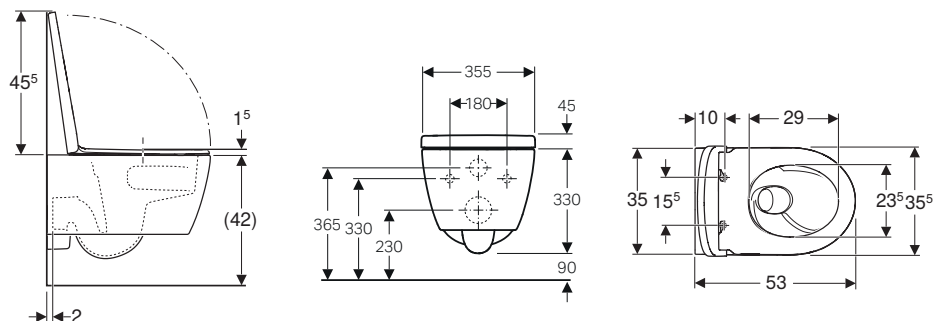

GEBERIT iCon

VASO SOSPESO CON TECNOLOGIA TURBOFLUSH

Vaso sospeso TurboFlush completo di sedile ammortizzato e sgancio rapido

modello	colore	risciacqua con	art.	euro
vaso sospeso TurboFlush con sedile	bianco	4 litri	503.046.00.1	670.00
vaso sospeso TurboFlush con sedile	bianco opaco	4 litri	503.046.JT.1	833.00

da completare con:

Moduli d'installazione Combifix e Duofix (vedi tabella pag. 259)

Caratteristiche

- Sedile del vaso in duroplast
- Coperchio del vaso avvolgente

Dotazione

- Materiale di fissaggio
- Sedile ammortizzato a sgancio rapido