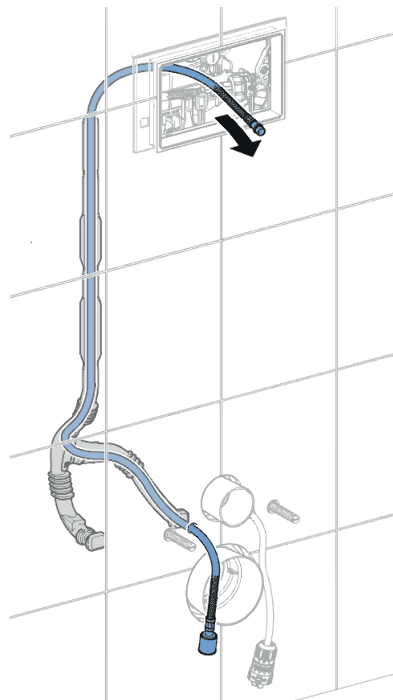

2 Inserisco il flessibile lungo dal punto acqua ad altezza vitoni fino al foro di ispezione della piacca