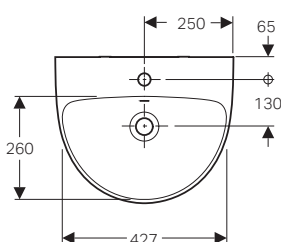

GEBERIT SELNOVA LAVABO

Lavamani 41 / 45 / 50

modello	colore	art.	euro
Lavamani 41 ad angolo	bianco	500.326.01.1	65.00
Lavamani 45	bianco	500.324.01.7	72.00
Lavamani 50	bianco	500.295.01.7	94.00

da completare con:

Kit di fissaggio		500.122.00.1	20.00