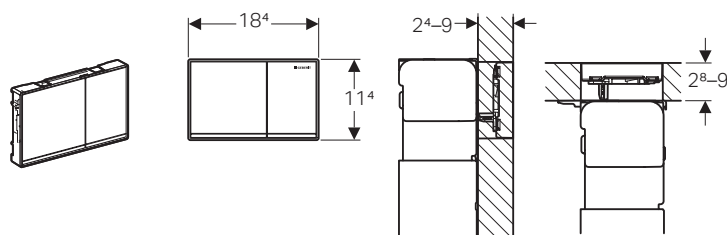

GEBERIT OMEGA60

ELEGANZA A FILO PARETE

Placche di comando Omega60, solo per moduli d'installazione Combifix Omega e Duofix Omega

- Doppio tasto
- Dimensioni: 184 x 114 mm

colore	materiale	art.	euro
cromo spazzolato, trattamento antimpronta	lega di metallo pressofuso	115.081.GH.1	601.52
lava	vetro / lega di metallo pressofuso	115.081.JK.1	601.52
grigio sabbia	vetro / lega di metallo pressofuso	115.081.JL.1	601.52
bianco	vetro / lega di metallo pressofuso	115.081.SI.1	601.52
nero	vetro / lega di metallo pressofuso	115.081.SJ.1	601.52