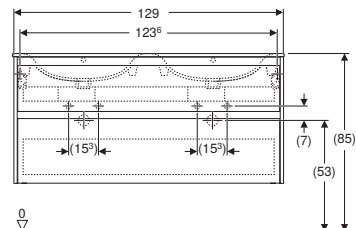

GEBERIT SELNOVA SQUARE

MOBILI E LAVABI SLIM

Set lavabo slim completo di mobile con due cassettei 130 cm

Caratteristiche

- Cassetti ammortizzati
- Da abbinare a sifone salvaspazio

Dotazione

- Materiale di fissaggio

modello	colore	B	art.	euro
Set lavabo slim+ mobile 130	bianco lucido	130	504.141.01.1	1416.00
Set lavabo slim+ mobile 130	bianco opaco	130	504.141.00.1	1416.00
Set lavabo slim+ mobile 130	lava opaco	130	504.141.JK.1	1416.00
Set lavabo slim+ mobile 130	sabbia opaco	130	504.141.DB.1	1416.00
Set lavabo slim+ mobile 130	verde opaco	130	504.141.IK.1	1416.00
Set lavabo slim+ mobile 130	rovere	130	504.141.PS.1	1416.00
Set lavabo slim+ mobile 130	noce	130	504.141.JR.1	1416.00