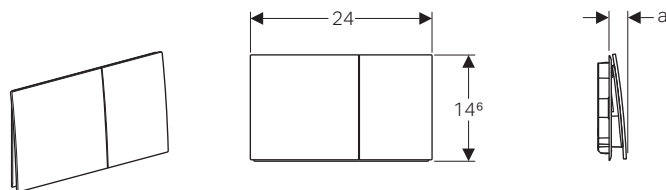

vetro bianco
115.622.SI.1

bianco opaco
115.622.JT.1

GEBERIT SIGMA70

MINIMALISMO E LEGGEREZZA

Placche di comando Sigma70 design tasto squadrato

- Doppio tasto
- Dimensioni: 250x146 mm

colore	materiali	a	art.	euro
cromo spazzolato, trattamento antimpronta	acciaio inox	2,3	115.622.FW.1	550.19
lava	vetro	2,5	115.622.JK.1	466.93
grigio sabbia	vetro	2,5	115.622.JL.1	466.93
bianco	vetro	2,5	115.622.SI.1	466.93
vetro nero	vetro	2,5	115.622.SJ.1	466.93
oro rosso, trattamento antimpronta	acciaio inox	2,3	115.622.QB.1	691.97
ottone, trattamento antimpronta	acciaio inox	2,3	115.622.QF.1	691.97
bianco opaco, trattamento antimpronta	acciaio inox	2,3	115.622.JT.1	550.19
nero cromato, trattamento antimpronta	acciaio inox	2,3	115.622.QD.1	691.97
nero opaco, trattamento antimpronta	acciaio inox	2,3	115.622.14.1	550.19