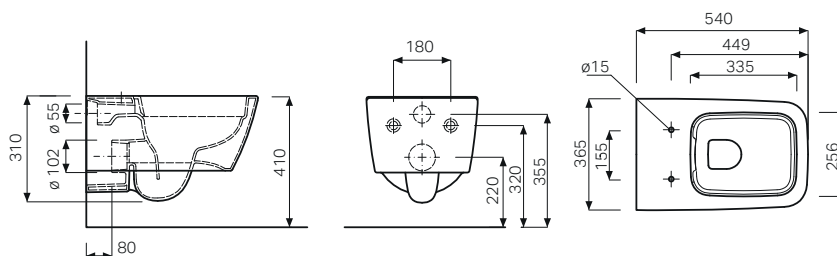

↑
Geberit iCon Square
Vaso sospeso con sedile
Bidet sospeso
Placca di comando
Geberit Sigma70 design tasto squadrato
cromo spazzolato

GEBERIT iCon design squadrato VASI E BIDET SOSPESI

Vaso sospeso Rimfree® completo di sedile ammortizzato e sgancio rapido