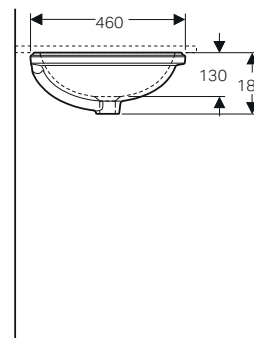

Lavabi sottopiano da incasso ovale 42 / 50

Installazione sottopiano a incasso. Kit di fissaggio incluso

modello	colore	art.	euro
Lavabo sottopiano incasso ovale 42x33	bianco	500.748.01.2	137.00
Lavabo sottopiano incasso ovale 50x40	bianco	500.752.01.2	144.00
Lavabo sottopiano incasso ovale 50x40 sottosmaltato	bianco	500.753.01.2	159.00

Richiedere la dima di taglio prima di effettuare il taglio sul piano.