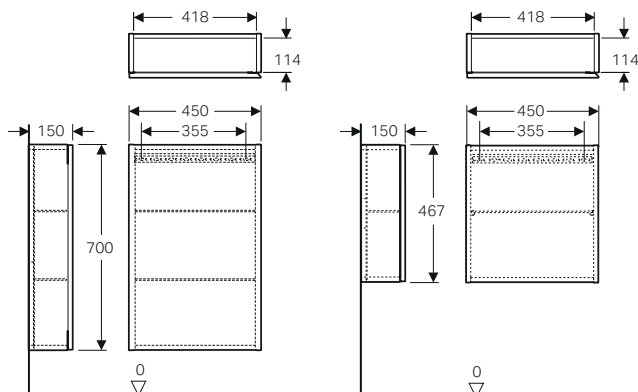

GEBERIT

COMPLEMENTI D'ARREDO

MIX & MATCH

Mobile pensile rettangolare / quadrato

modello	colore	art.	euro
Mobile pensile rettangolare	bianco lucido	502.318.01.1	536.00
Mobile pensile rettangolare	vetro bianco	502.318.01.2	608.00
Mobile pensile rettangolare	bianco opaco	502.318.01.3	536.00
Mobile pensile rettangolare	rovere	502.318.JH.1	536.00
Mobile pensile rettangolare	lava opaco	502.318.JK.1	536.00
Mobile pensile rettangolare	vetro lava	502.318.JK.2	608.00
Mobile pensile rettangolare	sabbia lucido	502.318.JL.1	536.00
Mobile pensile rettangolare	noce americano	502.318.JR.1	536.00
Mobile pensile quadrato	bianco lucido	502.319.01.1	405.00
Mobile pensile quadrato	vetro bianco	502.319.01.2	476.00
Mobile pensile quadrato	bianco opaco	502.319.01.3	405.00
Mobile pensile quadrato	rovere	502.319.JH.1	405.00
Mobile pensile quadrato	lava opaco	502.319.JK.1	405.00
Mobile pensile quadrato	vetro lava	502.319.JK.2	476.00
Mobile pensile quadrato	sabbia lucido	502.319.JL.1	405.00
Mobile pensile quadrato	noce americano	502.319.JR.1	405.00

Caratteristiche

- Sospeso
- Con un'anta
- Anta con chiusura ammortizzata
- Apertura tramite maniglia o meccanismo push-pull
- Con uno/due ripiani in vetro riposizionabili
- Apertura a sinistra o a destra
- Resistente all'umidità

Dotazione

- Materiale di fissaggio