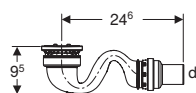

da completare con:

← art. 550.018.00.1

← art. 550.019.00.1

modello	d	art.	euro
Sifone doccia Geberit Sestra, chiusura idraulica 50 mm, 0.6l/s, corpo in PE	40 mm	550.018.00.1	90.60
Sifone doccia Geberit Sestra, chiusura idraulica 30 mm, 0.47l/s, corpo in PE	40 mm	550.019.00.1	90.60