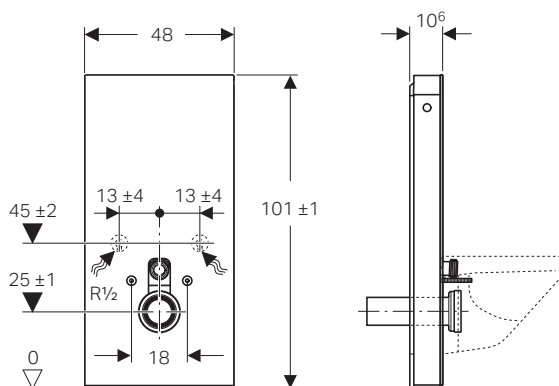

GEBERIT MONOLITH PROTAGONISTA

Monolith per vaso sospeso e Geberit AquaClean, 101 cm

colore / materiali

	art.	euro
Rivestimento frontale: vetro lava / alluminio nero cromato	131.027.JK.5	1289.07
Rivestimento frontale: vetro grigio sabbia / alluminio	131.027.JL.5	1289.07
Rivestimento frontale: vetro bianco / alluminio	131.027.SI.5	1289.07
Rivestimento frontale: vetro nero / alluminio nero cromato	131.027.SJ.6	1289.07
Rivestimento frontale: vetro menta / alluminio	131.027.SL.5	973.48