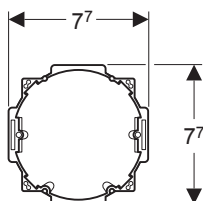

Kit per il montaggio dei dispositivi elettronici per WC

Kit per installazione esterna alla ceramica