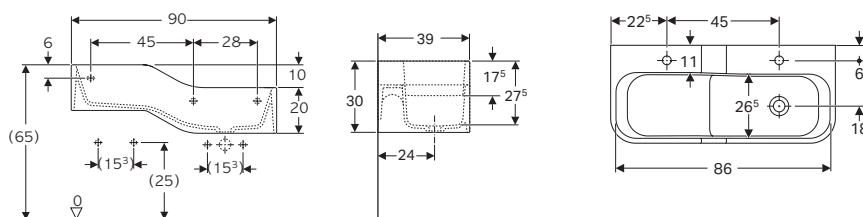

modello	colore	troppopieno	L	H	profondità	art.	euro
lavabo a canale 90 SFR	bianco, senza decorazione	senza	900	300	390	502.974.00.2	1524.00
lavabo a canale 90 SFR	bianco, deco. blu / blu chiaro	senza	900	300	390	502.974.SX.2	2081.00
lavabo a canale 90 SFR	bianco, deco. verde / verde chiaro	senza	900	300	390	502.974.79.2	2081.00
lavabo a canale 90 SFR	bianco, deco. rosso / arancio	senza	900	300	390	502.974.FY.2	2081.00
lavabo a canale 90	bianco, senza decorazione	senza	900	300	390	502.974.00.1	1524.00
lavabo a canale 90	bianco, deco. blu / blu chiaro	senza	900	300	390	502.974.SX.1	2081.00
lavabo a canale 90	bianco, deco. verde / verde chiaro	senza	900	300	390	502.974.79.1	2081.00
lavabo a canale 90	bianco, deco. rosso / arancio	senza	900	300	390	502.9743.FY.1	2081.00

da completare con:

Kit di fissaggio a parete (ordinare 2 kit)	500.121.00.1	24.00