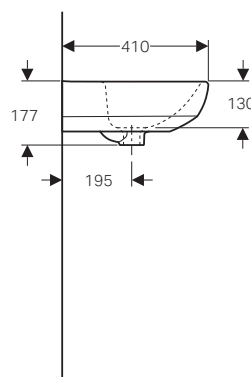

GEBERIT SELNOVA LAVABO

Lavamani 41 / 45 / 50

modello	colore	art.	euro
Lavamani 41 ad angolo	bianco	500.326.01.1	65.00
Lavamani 45	bianco	500.324.01.7	72.00
Lavamani 50	bianco	500.295.01.7	94.00

da completare con:

Kit di fissaggio		500.122.00.1	20.00