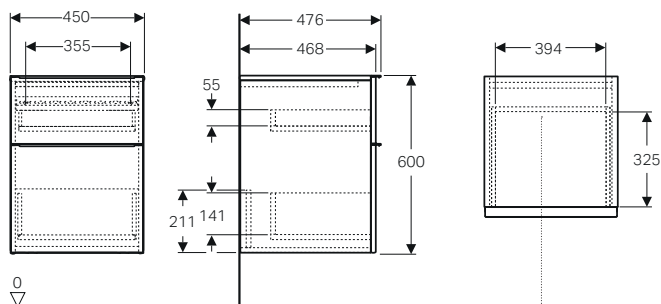

modello	colore	art.	euro
Contenitore sospeso 45 2 cassetti	bianco lucido/maniglia bianco opaco	502.315.01.1	786.00
Contenitore sospeso 45 2 cassetti	bianco lucido/maniglia cromo	502.315.01.2	786.00
Contenitore sospeso 45 2 cassetti	bianco opaco/maniglia bianco opaco	502.315.01.3	786.00
Contenitore sospeso 45 2 cassetti	rovere/maniglia lava opaco	502.315.JH.1	786.00
Contenitore sospeso 45 2 cassetti	lava opaco/maniglia lava opaco	502.315.JK.1	786.00
Contenitore sospeso 45 2 cassetti	sabbia lucido/maniglia sabbia opaco	502.315.JL.1	786.00
Contenitore sospeso 45 2 cassetti	noce americano/maniglia lava opaco	502.315.JR.1	786.00

GEBERIT iCon

FINITURE

Abbinamento finiture di serie mobile-maniglia

Finiture mobili

Finiture maniglie

Cromo

Opzionale

**Le maniglie, in tutte le finiture, possono essere abbinare con tutti i mobili.
Le maniglie opzionali o non di serie vanno ordinate separatamente, vedi listino.**