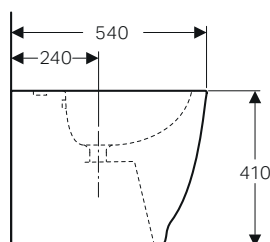

Bidet a pavimento

Caratteristiche

- Disponibile per rubinetteria monoforo
- A filo parete
- Allacciamento idrico nascosto
- Fissaggio nascosto

Dotazione

- Materiale di fissaggio

modello	art.	euro
Bidet a filo parete	500.841.00.1	233.00

Ceramiche disponibili anche con smalto KeraTect. Articoli su richiesta