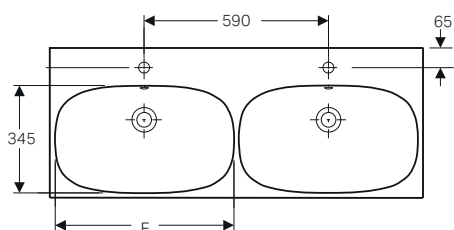

Lavabo doppio standard 120 *

modello	colore	abbinabile a mobile	A	C	D	E	F	AS	art.	euro
Lavabo doppio 120	bianco	Acanto e iCon - 120 cm	1200	168	560	600	575	795	500.627.01.2	974.00
Lavabo doppio 120 SFR	bianco	Acanto e iCon - 120 cm	1200	168	560	600	575	795	500.628.01.2	952.00

da completare con:

Kit di fissaggio (ordinare due kit)	500.121.00.1	24.00
Sifone salvaspazio d40, con piletta, azionamento a leva. Per rubinetteria con saltarello	152.074.21.1	108.58
Sifone salvaspazio d40, con piletta click clack. Per rubinetteria senza saltarello	152.075.21.1	114.72

Ceramiche disponibili anche con smalto KeraTect. Articoli su richiesta