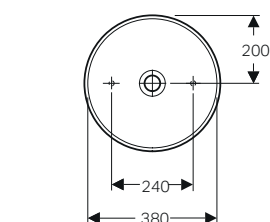

modello	colore	art.	euro
Lavabo appoggio rotondo 40*	bianco	500.768.01.2	270.00
Lavabo appoggio rotondo 45 CPR	bianco	500.769.01.2	270.00

*Da abbinare a piletta con scarico libero 152.080.21.1