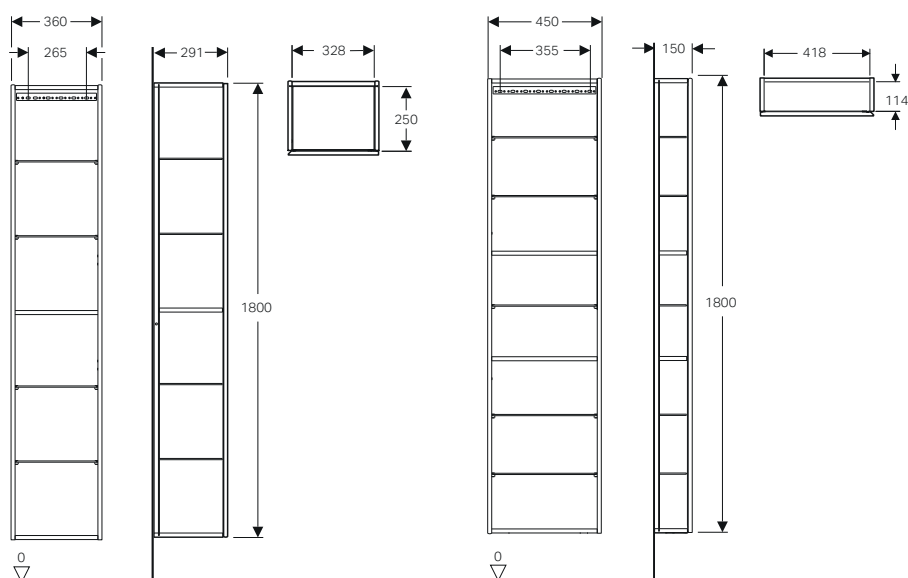

GEBERIT COMPLEMENTI D'ARREDO

MIX &
MATCH

Mobili a colonna