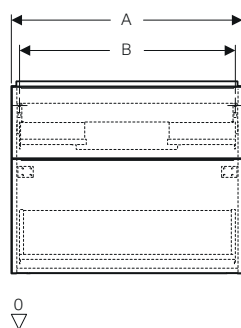

GEBERIT iCon

MOBILI PER LAVABI

MIX & MATCH

Mobile per lavabo 60 / 75 / 90 / 120 con due cassetti

Caratteristiche

- Sospeso
- Con due cassetti
- Maniglia sostituibile
- Cassetto con chiusura ammortizzata
- Cassetto senza taglio sifone
- Resistente all'umidità