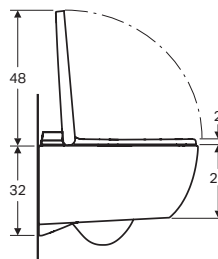

↑
Placca di comando
Geberit Sigma50 design tasto rotondo
bianco lucido
Geberit AquaClean Alba sospeso
Bidet Acanto

GEBERIT AQUACLEAN ALBA SOSPESO

SEMPLICE E PIACEVOLE

Geberit AquaClean Alba sospeso

ceramica	colore carter	materiale	art.	euro
bianco lucido	bianco lucido	Keratect	146.350.01.1	1000.00