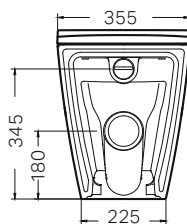

GEBERIT SMYLE

VASI E BIDET FILO PARETE

Vaso a pavimento Rimfree® completo di sedile ammortizzato e sgancio rapido