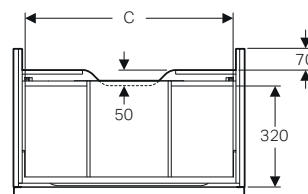

iCon Light
lavabo 120
iCon
Mobile lavabo 120
un cassetto bianco opaco
Option Plus
specchio 120
iCon
scaffale quadrato rovere
↓

GEBERIT iCon

MOBILI PER LAVABI

MIX & MATCH

Mobile per lavabo 60 / 75 / 90 / 120 con un cassetto