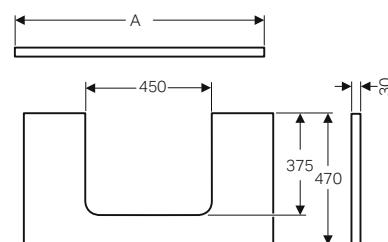

modello	colore	A	art.	euro
Piano per lavabo	bianco lucido laccato	750	505.282.00.1	341.00
Piano per lavabo	bianco opaco laccato	750	505.282.00.2	341.00
Piano per lavabo	lava opaco laccato	750	505.282.00.3	341.00
Piano per lavabo	rovere melaminico	750	505.282.00.5	341.00
Piano per lavabo	noce americano melaminico	750	505.282.00.6	341.00
Piano per lavabo	bianco lucido laccato	900	505.283.00.1	384.00
Piano per lavabo	bianco opaco laccato	900	505.283.00.2	384.00
Piano per lavabo	lava opaco laccato	900	505.283.00.3	384.00
Piano per lavabo	rovere melaminico	900	505.283.00.5	384.00
Piano per lavabo	noce americano melaminico	900	505.283.00.6	384.00
Piano per lavabo	bianco lucido laccato	1050	505.284.00.1	404.00
Piano per lavabo	bianco opaco laccato	1050	505.284.00.2	404.00
Piano per lavabo	lava opaco laccato	1050	505.284.00.3	404.00
Piano per lavabo	rovere melaminico	1050	505.284.00.5	404.00
Piano per lavabo	noce americano melaminico	1050	505.284.00.6	404.00
Piano per lavabo	bianco lucido laccato	1200	505.285.00.1	468.00
Piano per lavabo	bianco opaco laccato	1200	505.285.00.2	468.00
Piano per lavabo	lava opaco laccato	1200	505.285.00.3	468.00
Piano per lavabo	rovere melaminico	1200	505.285.00.5	468.00
Piano per lavabo	noce americano melaminico	1200	505.285.00.6	468.00

da abbinare a supporto portasalviette Geberit ONE per installazione senza mobile

Piani Geberit ONE in Dekton con taglio centrale, per lavabi da appoggio rettangolari

modello	colore	spessore	A	art.	euro
Piano per lavabo	marmo bianco satinato	20	1200	505.115.00.1	2468.00
Piano per lavabo	marmo nero satinato	20	1200	505.115.00.2	2468.00

piano in Dekton da abbinare solo a mobile per lavabi standard Geberit ONE, Acanto, iCon