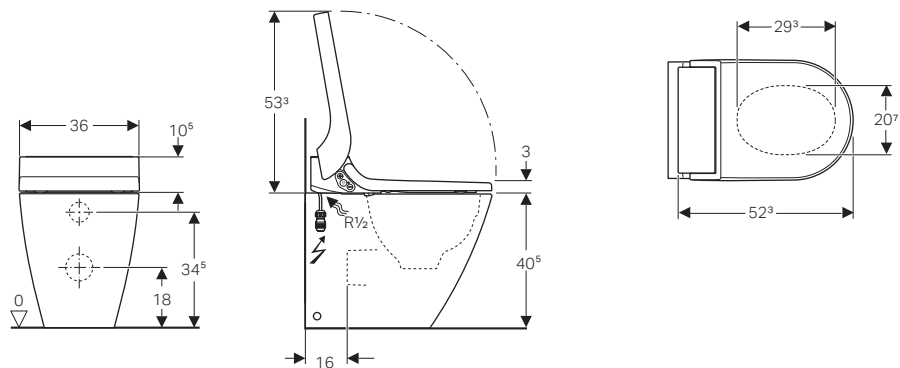

GEBERIT AQUACLEAN TUMA A PAVIMENTO

GUSTO CONTEMPORANEO

Set completo Geberit AquaClean Tuma Comfort vaso a pavimento

colore cover design	materiale ceramica	art.	euro
bianco	Keratect	146.310.11.1	2610.00
acciaio inox spazzolato	Keratect	146.310.FW.1	2670.00
vetro nero	Keratect	146.310.SJ.1	2650.00
vetro bianco	Keratect	146.310.SI.1	2650.00

Prevedere punto acqua aggiuntivo e punto luce.

telecomando a parete	art.	euro
vetro bianco	147.038.SI.1	452.33
vetro nero	147.038.SJ.1	452.33

Telecomando a parete solo per Geberit AquaClean Tuma Comfort