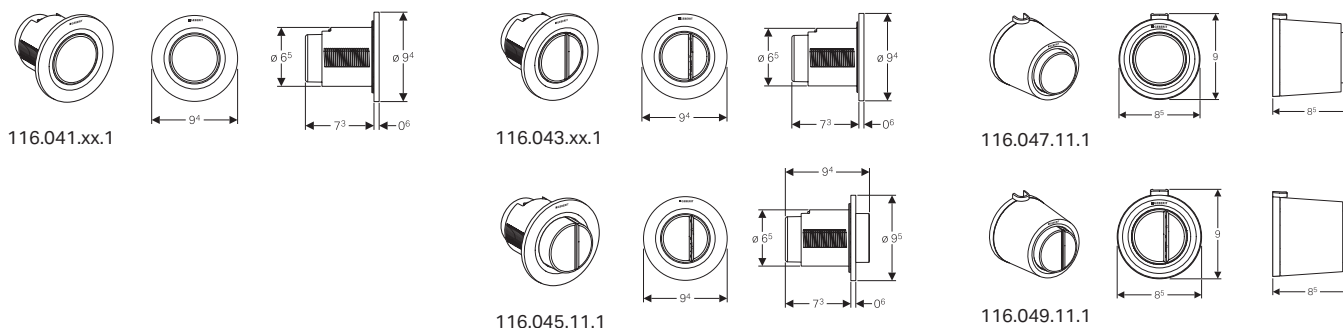

GEBERIT TIPO 01

PICCOLE PLACCHE, GRANDE LIBERTÀ

Comando pneumatico Tipo01 per Sigma8 design tasto rotondo

colore	tipologia	art.	euro
bianco	da incasso monotasto	116.041.11.1	84.67
cromato	da incasso monotasto	116.041.21.1	99.76
cromo satinato	da incasso monotasto	116.041.JQ.1	111.86
bianco	da incasso doppiotasto	116.043.11.1	90.72
cromato	da incasso doppiotasto	116.043.21.1	105.83
cromo satinato	da incasso doppiotasto	116.043.JQ.1	119.00
bianco	da incasso doppiotasto esteso	116.045.11.1	90.72
bianco	esterno monotasto	116.047.11.1	90.72
bianco	esterno doppiotasto	116.049.11.1	99.76