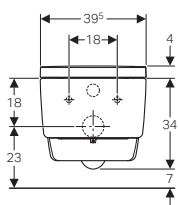

GEBERIT AQUACLEAN MERA COMFORT

UNICO E GENIALE

Geberit AquaClean Mera Comfort sospeso