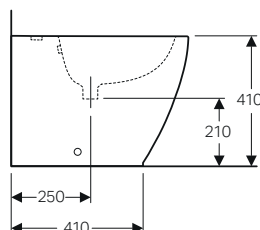

Dotazione

- Materiale di fissaggio
- Sedile ammortizzato a sgancio rapido

H
con raccordo
131.015.11.1
H 60 - 155

H
con raccordo
131.081.11.1
H 160 - 200

Bidet a pavimento

modello	colore	art.	euro
bidet a pavimento	bianco	502.384.00.1	283.00
bidet a pavimento	bianco opaco	502.384.JT.1	446.00