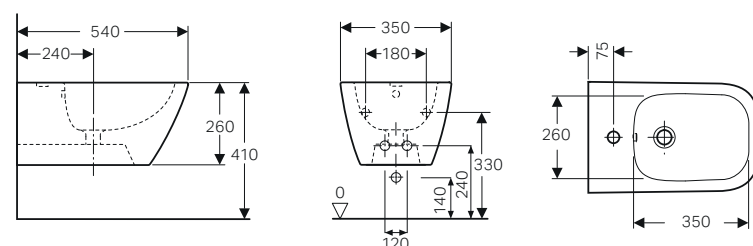

Bidet sospeso

Caratteristiche

- Disponibile per rubinetteria monoforo
- Allacciamento idrico nascosto
- Fissaggio nascosto

modello	troppopieno	art.	euro
Bidet sospeso	visibile	500.209.01.1	262.00

da completare con:

Moduli d'installazione Combifix e Duofix (vedi tabella pag. 259)