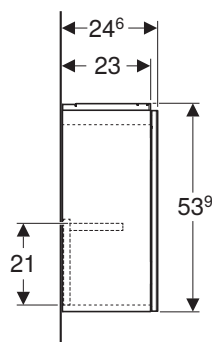

Mobile sottolavabo sospeso per lavamani 40

modello	colore	abbinabile a lavamani	art.	euro
Mobile lavamani 40	bianco lucido	Acanto 40	503.001.01.1	512.00
Mobile lavamani 40	vetro bianco	Acanto 40	503.001.01.2	572.00
Mobile lavamani 40	bianco opaco	Acanto 40	503.001.01.3	512.00
Mobile lavamani 40	rovere	Acanto 40	503.001.JH.1	512.00
Mobile lavamani 40	lava opaco	Acanto 40	503.001.JK.1	512.00
Mobile lavamani 40	vetro lava	Acanto 40	503.001.JK.2	572.00
Mobile lavamani 40	noce	Acanto 40	503.001.JR.1	512.00