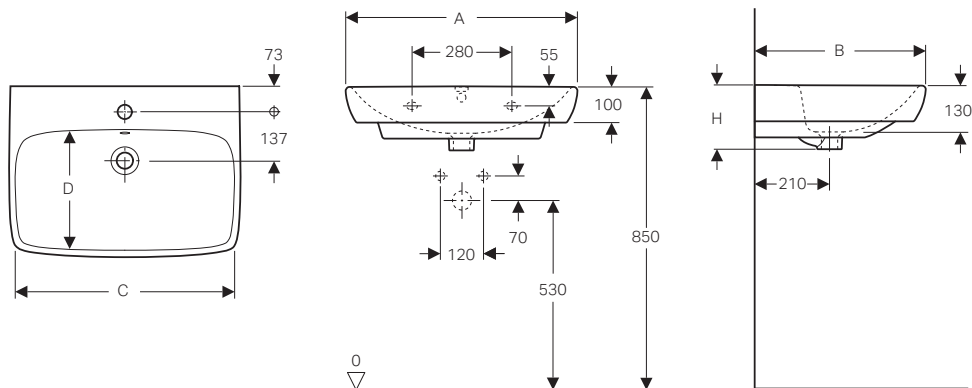

↑
Geberit Selnova Square
Lavabo 60
Mobile colonna basso 65
bianco
Specchio option basic 60
design squadrato

GEBERIT SELNOVA SQUARE LAVABO

Lavabo 55 / 60 / 65

modello	colore	A	B	C	D	H	art.	euro
Lavabo 55	bianco	550	440	475	290	170	500.290.01.1	104.00
Lavabo 60	bianco	600	460	545	305	180	500.300.01.1	108.00
Lavabo 65	bianco	650	480	610	320	180	500.299.01.1	126.00