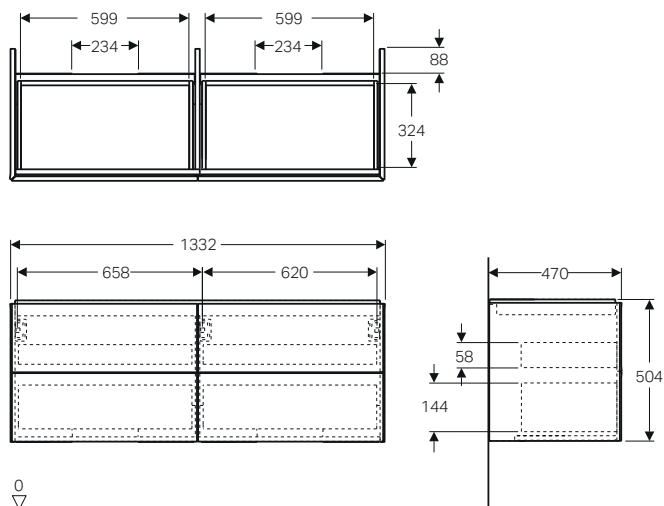

modello	colore	abbinabile a	art.	euro
Mobile 135 4 cassetti	bianco lucido	a tutti i piani 135 e lavabi da appoggio	505.266.00.1	1769.00
Mobile 135 4 cassetti	bianco opaco	a tutti i piani 135 e lavabi da appoggio	505.266.00.2	1769.00
Mobile 135 4 cassetti	lava opaco	a tutti i piani 135 e lavabi da appoggio	505.266.00.3	1769.00
Mobile 135 4 cassetti	rovere	a tutti i piani 135 e lavabi da appoggio	505.266.00.5	1769.00
Mobile 135 4 cassetti	noce americano	a tutti i piani 135 e lavabi da appoggio	505.266.00.6	1769.00

Abbinabili solo ai piani e lavabi da appoggio Geberit One. Vedi tabella pag. 33