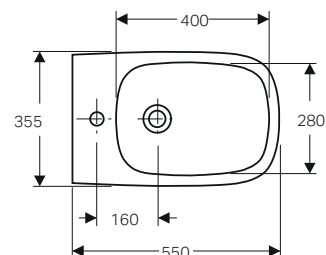

Bidet a pavimento BTW

Caratteristiche

- Allacciamento idrico nascosto
- Fissaggio nascosto

Dotazione

- Materiale di fissaggio

modello	colore	art.	euro
Bidet BTW	bianco	500.866.00.1	218.00