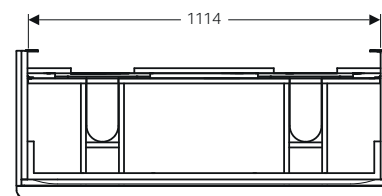

modello	colore	abbinabile a lavabo	art.	euro
Mobile lavabo 120	bianco lucido	500.253.01.1 - 500.225.01.1	500.355.00.1	1293.00
Mobile lavabo 120	sabbia lucido	500.253.01.1 - 500.225.01.1	500.355.JL.1	1293.00
Mobile lavabo 120	noce americano	500.253.01.1 - 500.225.01.1	500.355.JR.1	1293.00
Mobile lavabo 120	lava opaco	500.253.01.1 - 500.225.01.1	500.355.JK.1	1293.00
Mobile lavabo doppio 120	bianco lucido	500.223.01.1	500.356.00.1	1293.00
Mobile lavabo doppio 120	sabbia lucido	500.223.01.1	500.356.JL.1	1293.00
Mobile lavabo doppio 120	noce americano	500.223.01.1	500.356.JR.1	1293.00
Mobile lavabo doppio 120	lava opaco	500.223.01.1	500.356.JK.1	1293.00