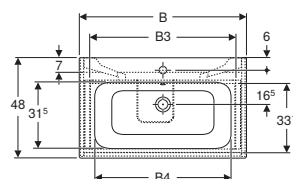

GEBERIT SELNOVA SQUARE

MOBILI E LAVABI SLIM

Set lavabo slim completo di mobile con due cassetti 55 / 60 / 80 / 100

Caratteristiche

- Cassetti ammortizzati
- Da abbinare a sifone salvaspazio

Dotazione

- Materiale di fissaggio