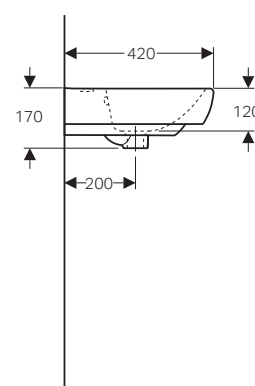

GEBERIT SELNOVA SQUARE LAVAMANI

Lavamani 45 / 50

modello	colore	art.	euro
Lavamani 45	bianco	500.322.01.1	77.00
Lavamani 50	bianco	500.310.01.1	98.00

da completare con:

Kit di fissaggio	500.122.00.1	20.00