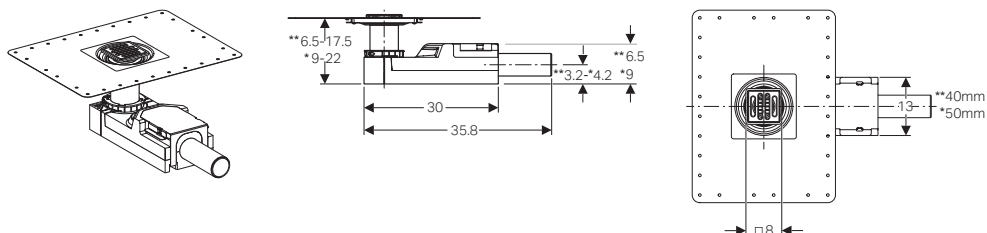

*per 154.150.00.1

**per 154.152.00.1

154.311.00.1

154.312.00.1

SCARICO DOCCIA GEBERIT CLEANPOINT

PICCOLE DIMENSIONI, GRANDI PRESTAZIONI

Scarico doccia Geberit CleanPoint a filo pavimento con griglia di copertura standard