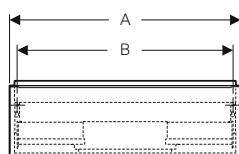

GEBERIT iCon

MOBILI PER LAVABI

MIX & MATCH

Mobile per lavabo 60 / 75 / 90 / 120 con un cassetto

Caratteristiche

- Sospeso
- Con un cassetto
- Maniglia sostituibile
- Cassetto con chiusura ammortizzata
- Cassetto senza taglio sifone
- Resistente all'umidità

Dotazione

- Mobile per lavabo
- Materiale di fissaggio