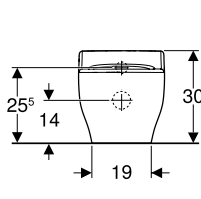

modello	colore	larghezza	altezza	profondità	art.	euro
Vaso a pavimento a cacciata Rimfree® H30	bianco	33,5	36,5	53	502.966.00.1	284.00

Vaso a pavimento a cacciata Geberit Bambini, per bambini piccoli, Rimfree® *