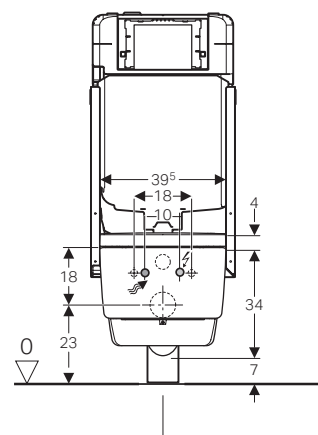

↑
Punto acqua e luce già predisposti utilizzando i moduli d'installazione Geberit