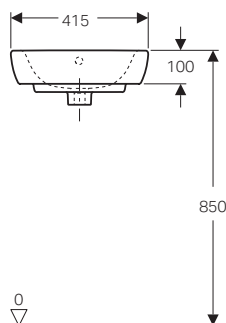

GEBERIT SELNOVA LAVABO

Lavamani 41 / 45 / 50

modello	colore	art.	euro
Lavamani 41 ad angolo	bianco	500.326.01.1	65.00
Lavamani 45	bianco	500.324.01.7	72.00
Lavamani 50	bianco	500.295.01.7	94.00

da completare con:

Kit di fissaggio		500.122.00.1	20.00