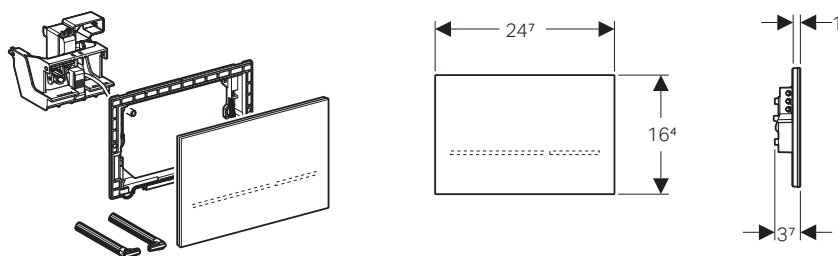

GEBERIT SIGMA80

RISCIACQUO "NO-TOUCH"

Placca di comando Sigma80 design tasto squadrato

- Tecnologia LED
- Doppio tasto
- Dimensioni: 247 x 164 mm

Modello per cassetta di risciacquo Sigma 8 cm (serie 2016)