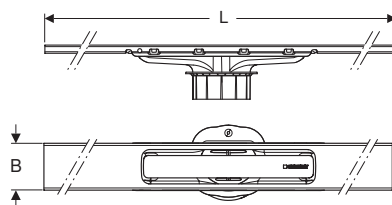

GEBERIT CLEANLINE 30

PRATICA E FUNZIONALE

Canaletta doccia Geberit CleanLine30

L cm	B cm	H cm	colore	art.	euro
30-90	4,3	0,8	acciaio inox spazzolato	154.501.KS.1	415.56
30-90	4,3	0,8	nero	154.501.TE.1	537.67
30-110	4,3	0,8	acciaio inox spazzolato	154.502.KS.1	505.94
30-110	4,3	0,8	nero	154.502.TE.1	627.28
30-130	4,3	0,8	acciaio inox spazzolato	154.503.KS.1	630.53
30-130	4,3	0,8	nero	154.503.TE.1	751.53
30-160	4,3	0,8	acciaio inox spazzolato	154.504.KS.1	804.41
30-160	4,3	0,8	nero	154.504.TE.1	929.02

Da ordinare separatamente

- Kit per il montaggio grezzo per canalette per doccia a pavimento della serie CleanLine