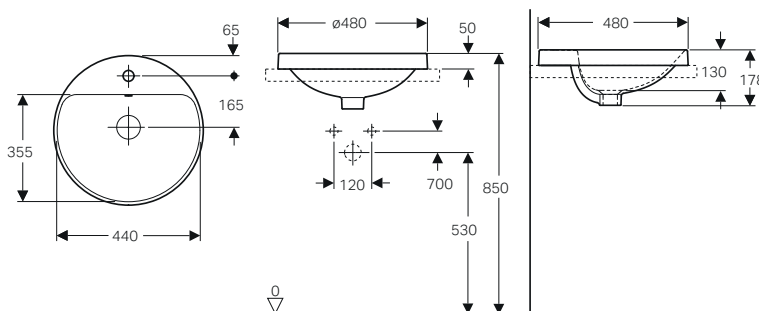

modello	colore	art.	euro
Lavabo sopra piano incasso rotondo 40	bianco	500.700.01.2	117.00
Lavabo sopra piano incasso rotondo 48 CPR	bianco	500.704.01.2	117.00

Richiedere la dima di taglio prima di effettuare il taglio sul piano.