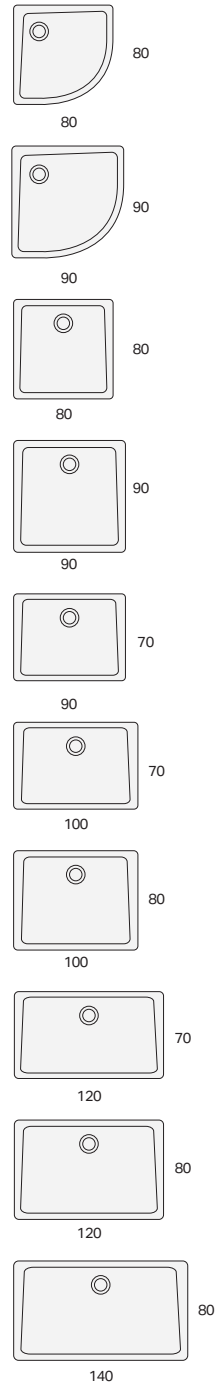

GEBERIT

60

GEBERIT SESTRA

PIATTI DOCCIA

Piatto doccia rettangolare

Piatto doccia extrapiatto in resin stone. Effetto pietra, antiscivolo. Installazione sopra e a filo pavimento.

modello	L	B	colore	art.	euro
Sestra piatto doccia rettangolare	90	70	bianco	550.202.00.2	589.00
Sestra piatto doccia rettangolare	90	70	grafite	550.222.00.2	589.00
Sestra piatto doccia rettangolare	90	70	grigio pietra	550.212.00.2	589.00
Sestra piatto doccia rettangolare	100	70	bianco	550.203.00.2	601.00
Sestra piatto doccia rettangolare	100	70	grafite	550.223.00.2	601.00
Sestra piatto doccia rettangolare	100	70	grigio pietra	550.213.00.2	601.00
Sestra piatto doccia rettangolare	100	80	bianco	550.252.00.2	619.00
Sestra piatto doccia rettangolare	100	80	grafite	550.272.00.2	619.00
Sestra piatto doccia rettangolare	100	80	grigio pietra	550.262.00.2	619.00
Sestra piatto doccia rettangolare	100	90	bianco	550.253.00.2	654.00
Sestra piatto doccia rettangolare	100	90	grafite	550.273.00.2	654.00
Sestra piatto doccia rettangolare	100	90	grigio pietra	550.263.00.2	654.00
Sestra piatto doccia rettangolare	120	70	bianco	550.204.00.2	672.00
Sestra piatto doccia rettangolare	120	70	grafite	550.224.00.2	672.00
Sestra piatto doccia rettangolare	120	70	grigio pietra	550.214.00.2	672.00
Sestra piatto doccia rettangolare	120	80	bianco	550.254.00.2	689.00
Sestra piatto doccia rettangolare	120	80	grafite	550.274.00.2	689.00
Sestra piatto doccia rettangolare	120	80	grigio pietra	550.264.00.2	689.00
Sestra piatto doccia rettangolare	120	90	bianco	550.255.00.2	725.00
Sestra piatto doccia rettangolare	120	90	grafite	550.275.00.2	725.00
Sestra piatto doccia rettangolare	120	90	grigio pietra	550.265.00.2	725.00
Sestra piatto doccia rettangolare	140	70	bianco	550.205.00.2	778.00
Sestra piatto doccia rettangolare	140	70	grafite	550.225.00.2	778.00
Sestra piatto doccia rettangolare	140	70	grigio pietra	550.215.00.2	778.00
Sestra piatto doccia rettangolare	140	80	bianco	550.256.00.2	795.00
Sestra piatto doccia rettangolare	140	80	grafite	550.276.00.2	795.00
Sestra piatto doccia rettangolare	140	80	grigio pietra	550.266.00.2	795.00
Sestra piatto doccia rettangolare	140	90	bianco	550.257.00.2	831.00
Sestra piatto doccia rettangolare	140	90	grafite	550.277.00.2	831.00
Sestra piatto doccia rettangolare	140	90	grigio pietra	550.267.00.2	831.00
Sestra piatto doccia rettangolare	160	70	bianco	550.206.00.2	884.00
Sestra piatto doccia rettangolare	160	70	grafite	550.226.00.2	884.00
Sestra piatto doccia rettangolare	160	70	grigio pietra	550.216.00.2	884.00
Sestra piatto doccia rettangolare	160	80	bianco	550.258.00.2	901.00
Sestra piatto doccia rettangolare	160	80	grafite	550.278.00.2	901.00
Sestra piatto doccia rettangolare	160	80	grigio pietra	550.268.00.2	901.00
Sestra piatto doccia rettangolare	160	90	bianco	550.259.00.2	937.00
Sestra piatto doccia rettangolare	160	90	grafite	550.279.00.2	937.00
Sestra piatto doccia rettangolare	160	90	grigio pietra	550.269.00.2	937.00
Sestra piatto doccia rettangolare	170	70	bianco	550.207.00.2	919.00
Sestra piatto doccia rettangolare	170	70	grafite	550.227.00.2	919.00
Sestra piatto doccia rettangolare	170	70	grigio pietra	550.217.00.2	919.00