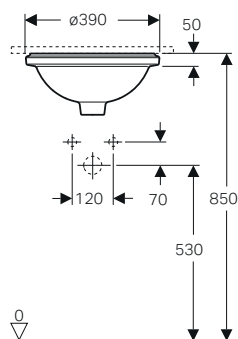

GEBERIT VARIFORM UNDER

Lavabo sottopiano da incasso rotondo 33

Installazione sottopiano a incasso. Kit di fissaggio incluso

modello	colore	art.	euro
Lavabo sottopiano incasso rotondo 33	bianco	500.744.01.2	129.00

Richiedere la dima di taglio prima di effettuare il taglio sul piano.