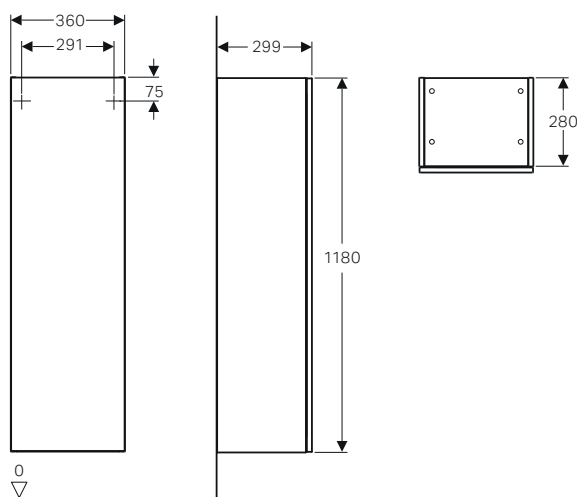

modello	colore	abbinabile a	art.	euro
Colonna con anta 118	bianco lucido	500.359.XX.1 - 500.360.XX.1 - 500.358.XX.1	500.361.00.1	610.00
Colonna con anta 118	sabbia lucido	500.359.XX.1 - 500.360.XX.1 - 500.358.XX.1	500.361.JL.1	610.00
Colonna con anta 118	noce americano	500.359.XX.1 - 500.360.XX.1 - 500.358.XX.1	500.361.JR.1	610.00
Colonna con anta 118	lava opaco	500.359.XX.1 - 500.360.XX.1 - 500.358.XX.1	500.361.JK.1	610.00