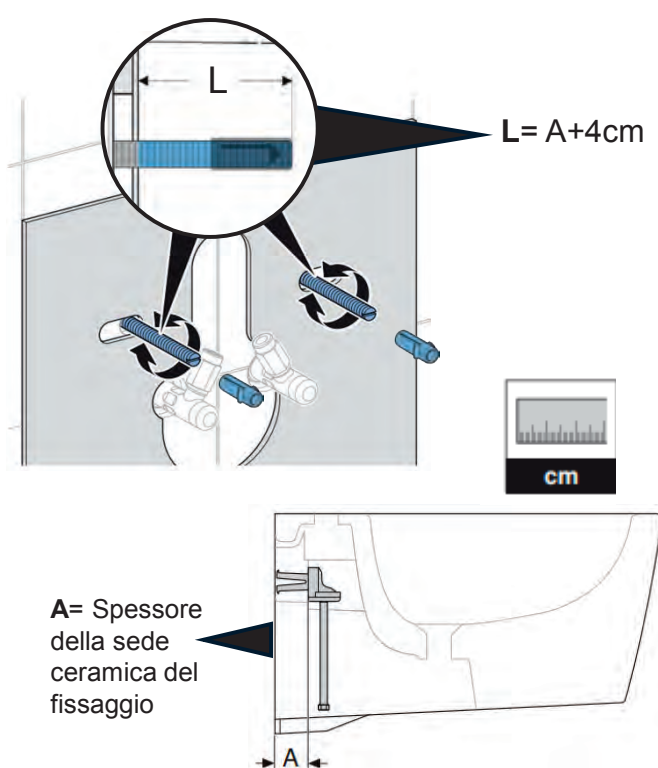

Bidet	Lunghezza totale barre filettate
Serie Geberit	L
ONE	10 cm
Xeno2	12 cm
Acanto TurboFlush	12 cm
Acanto Rimfree	9 cm
iCon	10 cm
iCon Square	10 cm
Smyle	11 cm
Selnova Premium	10 cm

GEBERIT WC SYSTEM L'ECCELLENZA SENZA COMPROMESSI