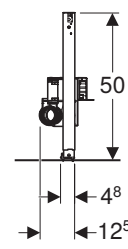

111.593.00.2