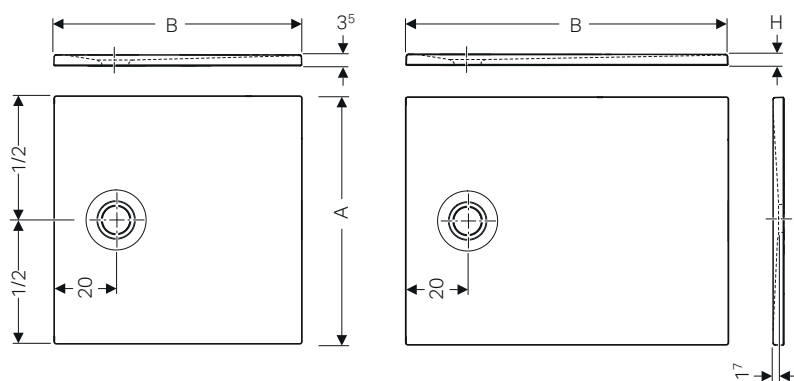

GEBERIT 35

PIATTI DOCCIA

Piatto doccia

Piatto doccia extrapiatto in fine fire-clay. Superficie antiscivolo. Foro per piletta da 90 mm. Installazione sopra il pavimento o a filo pavimento, smaltato su 4 lati.

modello	A	B	C	colore	art.	euro
35 piatto doccia quadrato	80	80	3,5	bianco	550.323.00.1	305.00
35 piatto doccia quadrato	90	90	3,5	bianco	550.324.00.1	413.00
35 piatto doccia rettangolare	80	100	3,5	bianco	550.325.00.1	442.00
35 piatto doccia rettangolare	80	120	3,5	bianco	550.326.00.1	497.00
35 piatto doccia rettangolare	90	120	3,5	bianco	550.327.00.1	512.00
35 piatto doccia rettangolare	90	140	4	bianco	550.328.00.1	584.00

da completare con:

Sifone per piatto doccia d90, completo di copertura, ci 50mm, 0.65 l/s, d40 mm, H(min) 78mm	150.552.21.1	78.56
Sifone per piatto doccia d90, completo di copertura, ci 30mm, 0.5 l/s, d40mm, H(min) 58mm	150.583.21.1	78.56

Accessori

Copertura piletta per sifone doccia d90: bianco, ceramica	150.265.01.1	27.19
Copertura piletta per sifone doccia d90: bianco, materiale sintetico	150.265.11.1	27.19
Copertura piletta per sifone doccia d90: nero opaco, materiale sintetico	150.265.14.1	27.19
Copertura piletta per sifone doccia d90: cromosatinato, materiale sintetico	150.265.46.1	35.89