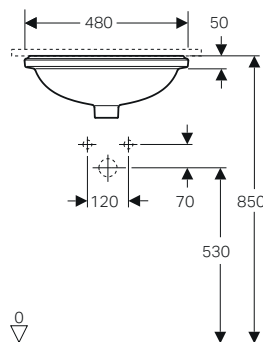

Lavabi sottopiano da incasso ovale 42 / 50

Installazione sottopiano a incasso. Kit di fissaggio incluso

modello	colore	art.	euro
Lavabo sottopiano incasso ovale 42x33	bianco	500.748.01.2	137.00
Lavabo sottopiano incasso ovale 50x40	bianco	500.752.01.2	144.00
Lavabo sottopiano incasso ovale 50x40 sottosmaltato	bianco	500.753.01.2	159.00

Richiedere la dima di taglio prima di effettuare il taglio sul piano.