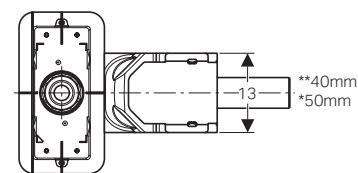

Set grezzo per canalette Geberit CleanLine

modello	art.	euro
per massetti con altezza compresa tra 90 e 220 mm (ci 50 mm, 0.8 l/s)	154.150.00.1	263.63
modello ristrutturazione per massetti con altezza compresa tra 65 e 90 mm (ci 30mm, 0.4 l/s)	154.152.00.1	263.63

*per 154.150.00.1

**per 154.152.00.1