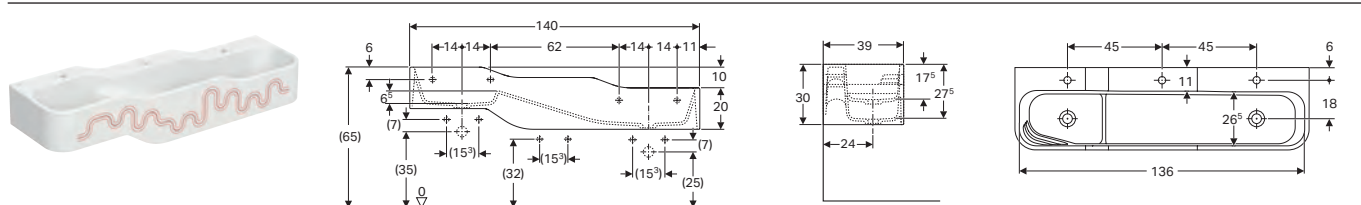

Lavabo e spazio giochi Geberit Bambini, con tre zone lavabo, lavabo più basso a destra*

modello	colore	troppopieno	L	H	profondità	art.	euro
lavabo a canale 140 SFR	bianco, senza decorazione	senza	1400	300	390	502.976.00.2	2412.00
lavabo a canale 140 SFR	bianco, deco. blu / blu chiaro	senza	1400	300	390	502.976.SX.2	3149.00
lavabo a canale 140 SFR	bianco, deco. verde / verde chiaro	senza	1400	300	390	502.976.79.2	3149.00
lavabo a canale 140 SFR	bianco, deco. rosso / arancio	senza	1400	300	390	502.976.FY.2	3149.00
lavabo a canale 140	bianco, senza decorazione	senza	1400	300	390	502.976.00.1	2412.00
lavabo a canale 140	bianco, deco. blu / blu chiaro	senza	1400	300	390	502.976.SX.1	3149.00
lavabo a canale 140	bianco, deco. verde / verde chiaro	senza	1400	300	390	502.976.79.1	3149.00
lavabo a canale 140	bianco, deco. rosso / arancio	senza	1400	300	390	502.976.FY.1	3149.00

da completare con:

Kit di fissaggio a parete (ordinare 2 kit)	500.121.00.1	24.00