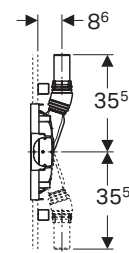

111.593.00.2