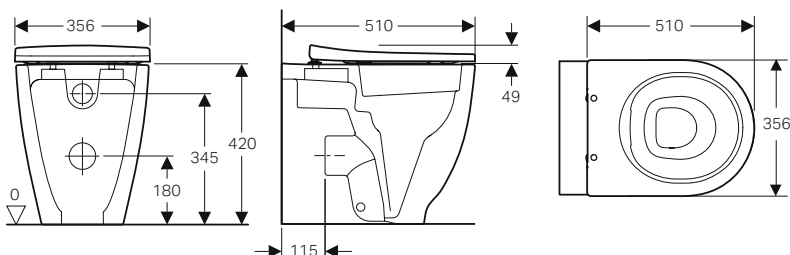

GEBERIT ACANTO

VASI E BIDET FILO PARETE

Vaso a pavimento Rimfree® completo di sedile ammortizzato e sgancio rapido