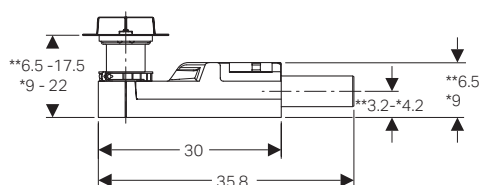

Set grezzo per canalette Geberit CleanLine

modello	art.	euro
per massetti con altezza compresa tra 90 e 220 mm (ci 50mm, 0.8 l/s)	154.150.00.1	263.63
modello ristrutturazione per massetti con altezza compresa tra 65 e 90 mm (ci 30mm, 0.4 l/s)	154.152.00.1	263.63

*per 154.150.00.1

**per 154.152.00.1