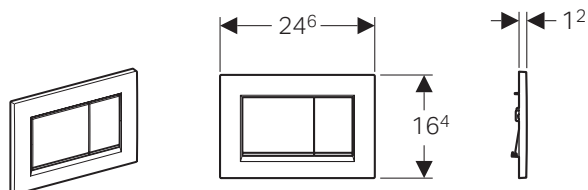

GEBERIT SIGMA20

LINEE ESSENZIALI

Geberit Sigma20, placca di comando doppio tasto, design tasto squadrato

- Doppio tasto
- Dimensioni: 246 x 164 mm

colore	materiale	art.	euro
bianco / cromato / bianco	materiale sintetico	115.883.KJ.1	129.49
satinato / cromato / satinato, trattamento antimpronta	materiale sintetico	115.883.JQ.1	230.48
nero / cromato / nero	materiale sintetico	115.883.KM.1	156.74
bianco / oro / bianco	materiale sintetico	115.883.KK.1	156.74
cromato / satinato / cromato	materiale sintetico	115.883.KH.1	177.16
nero opaco / cromato / nero opaco, trattamento antimpronta	materiale sintetico	115.883.14.1	230.48
bianco opaco / cromato / bianco opaco, trattamento antimpronta	materiale sintetico	115.883.JT.1	230.48
bianco opaco / bianco / bianco opaco, trattamento antimpronta	materiale sintetico	115.883.01.1	230.48
bianco / bianco opaco / bianco	materiale sintetico	115.883.11.1	149.09
nero opaco / nero / nero opaco, trattamento antimpronta	materiale sintetico	115.883.16.1	230.48
nero / nero opaco / nero	materiale sintetico	115.883.DW.1	176.25

- 11 varianti di colore.
- Doppio risciacquo con risparmio idrico.
- Realizzate in materia sintetica di alta qualità.
- Disponibile anche per orinatoi.
- Trattamento antimpronta per finiture opache.