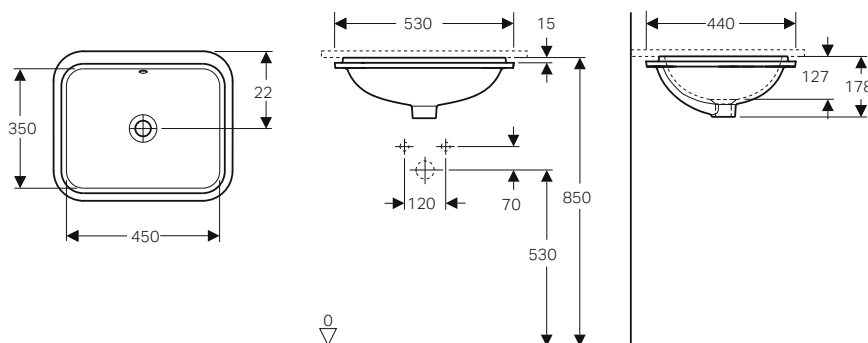

Lavabi sottopiano da incasso rettangolare 45 / 50

Installazione sottopiano a incasso. Kit di fissaggio incluso

modello	colore	art.	euro
Lavabo sottopiano incasso rettangolare 45x35	bianco	500.760.01.2	160.00
Lavabo sottopiano incasso rettangolare 50x40	bianco	500.764.01.2	168.00

Richiedere la dima di taglio prima di effettuare il taglio sul piano.