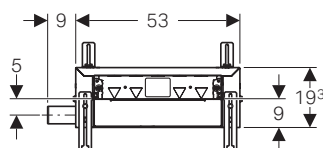

457.536.00.1