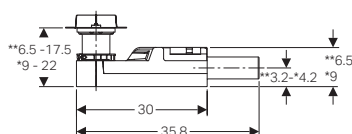

modello	art.	euro
per massetti con altezza compresa tra 90 e 220 mm (ci 50 mm, 0,8 l/s)	154.150.00.1	263.63
modello ristrutturazione per massetti con altezza compresa tra 65 e 90 mm (ci 30mm, 0,4 l/s)	154.152.00.1	263.63

*per 154.150.00.1

**per 154.152.00.1