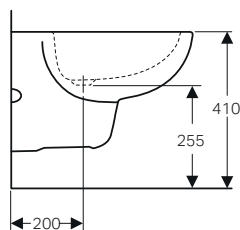

Bidet sospeso

modello	colore	art.	euro
Bidet sospeso	bianco	500.881.00.1	181.00