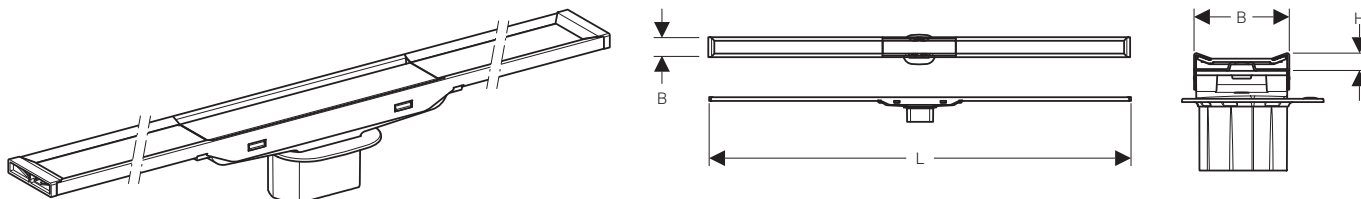

GEBERIT CLEANLINE 20

COMPLETA E VERSATILE

Canaletta doccia Geberit CleanLine20

L cm	B cm	H cm	colore	art.	euro
30-90	4,3	0,8	Telaio: acciaio inox elettrolucidato Superficie: acciaio inox spazzolato	154.450.KS.1	415.56
30-110	4,3	0,8	Telaio: acciaio inox elettrolucidato Superficie: acciaio inox spazzolato	154.461.KS.1	505.94
30-130	4,3	0,8	Telaio: acciaio inox elettrolucidato Superficie: acciaio inox spazzolato	154.451.KS.1	630.53
30-160	4,3	0,8	Telaio: acciaio inox elettrolucidato Superficie: acciaio inox spazzolato	154.453.KS.1	804.41

Da ordinare separatamente

- Kit per il montaggio grezzo per canalette per doccia a pavimento della serie CleanLine