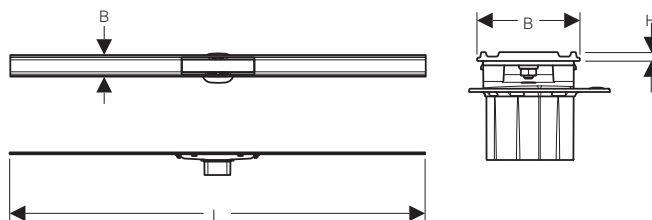

GEBERIT CLEANLINE 60 PER RIVESTIMENTI SOTTILI PROFILO MINIMAL E DEDICATO

Canaletta doccia Geberit CleanLine 60 per rivestimenti sottili

L cm	B cm	H cm	colore	art.	euro
30-90	4,7	0,4	acciaio inox spazzolato	154.458.00.1	511.91
30-130	4,7	0,4	acciaio inox spazzolato	154.459.00.1	735.94