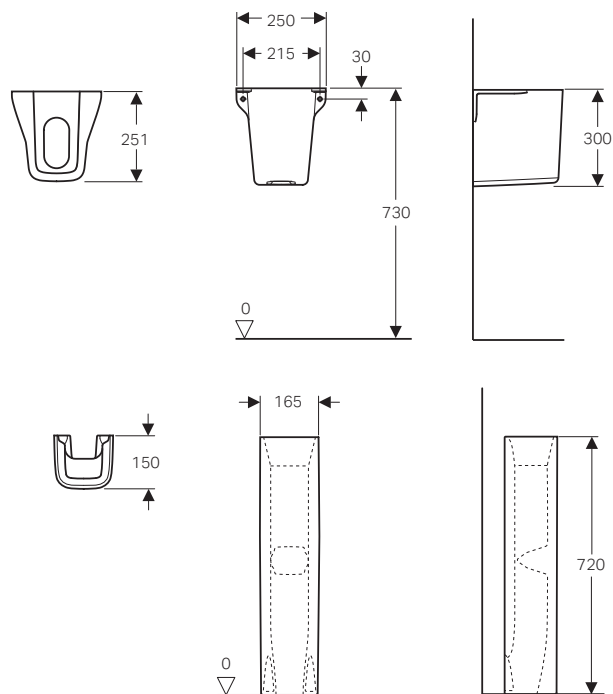

modello	colore	art.	euro
Semicolonna	bianco	500.328.01.1	78.00
Colonna	bianco	500.342.01.1	76.00

da completare con:

Kit di fissaggio							500.896.00.1	22.00