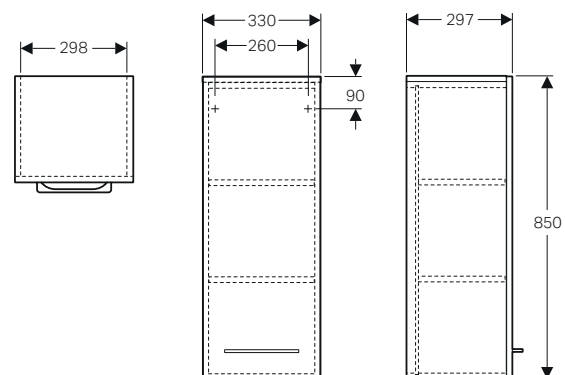

modello	colore	art.	euro
Mobile colonna media 85	bianco lucido	504.143.01.1	336.00
Mobile colonna media 85	bianco opaco	504.143.00.1	336.00
Mobile colonna media 85	lava opaco	504.143.JK.1	336.00
Mobile colonna media 85	sabbia opaco	504.143.DB.1	336.00
Mobile colonna media 85	verde opaco	504.143.IK.1	336.00
Mobile colonna media 85	rovere	504.143.PS.1	336.00
Mobile colonna media 85	noce	504.143.JR.1	336.00