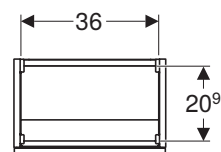

Mobile sottolavabo sospeso per lavamani 40

modello	colore	abbinabile a lavamani	art.	euro
Mobile lavamani 40	bianco lucido	Acanto 40	503.001.01.1	512.00
Mobile lavamani 40	vetro bianco	Acanto 40	503.001.01.2	572.00
Mobile lavamani 40	bianco opaco	Acanto 40	503.001.01.3	512.00
Mobile lavamani 40	rovere	Acanto 40	503.001.JH.1	512.00
Mobile lavamani 40	lava opaco	Acanto 40	503.001.JK.1	512.00
Mobile lavamani 40	vetro lava	Acanto 40	503.001.JK.2	572.00
Mobile lavamani 40	noce	Acanto 40	503.001.JR.1	512.00