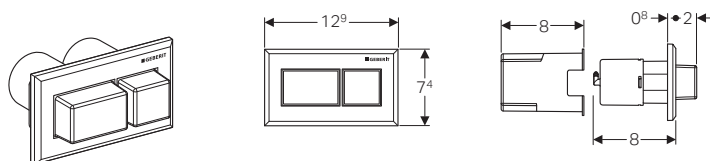

Comando pneumatico Geberit Sigma12 e Omega da incasso doppiotasto esteso design tasto squadrato

colore	art.	euro
cromato lucido	116.052.21.1	148.94