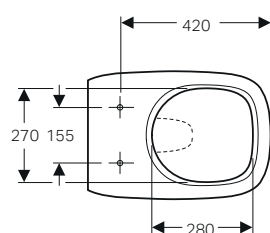

↑
Geberit Fantasia
Vaso sospeso
Bidet sospeso
Placca di comando
Geberit Sigma20 design tasto squadrato
cromosatinato

GEBERIT FANTASIA

VASI E BIDET SOSPESI

Vaso sospeso

Rimfree

modello	colore	risciacqua con	art.	euro
Vaso sospeso Rimfree®	bianco	4 litri	500.908.00.1	253.00
Vaso sospeso	bianco	6 litri	500.869.00.1	203.00