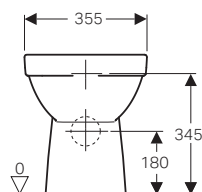

GEBERIT SELNOVA SQUARE

VASO E BIDET FILO PARETE

Vaso a pavimento Rimfree® BTW