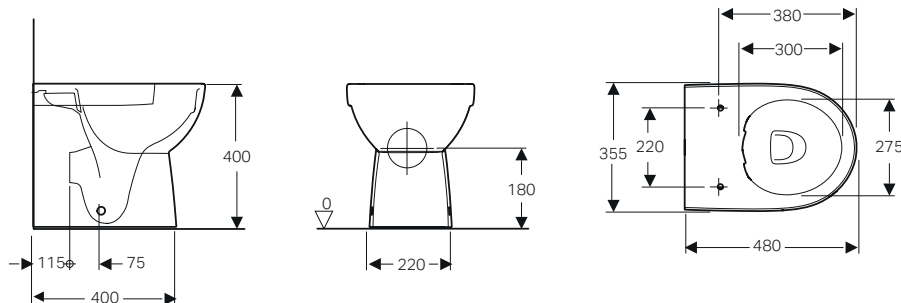

GEBERIT SELNOVA COMPACT

VASO E BIDET FILO PARETE

Vaso a pavimento a cacciata, a filo parete, fissaggio nascosto, compatto, Rimfree®

Caratteristiche

- Scarico orizzontale o verticale
- Fissaggio nascosto
- Compatto

Dotazione

- Materiale di fissaggio

modello	colore	risciacqua con	art.	euro
Vaso Rimfree®	bianco	4 litri	500.394.01.7	239.00

da completare con:

Sedile in termoidurente standard cerniere cromate	bianco		501.877.00.1	69.00
Sedile con chiusura ammortizzata	bianco		501.878.00.1	100.00