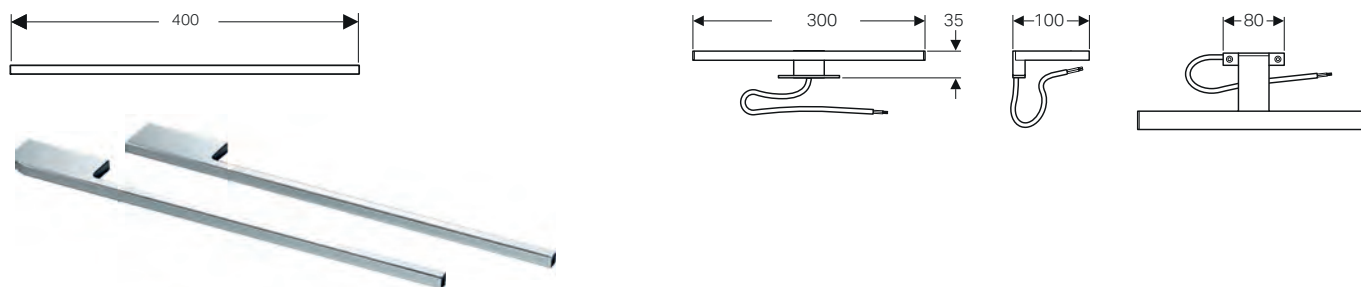

Accessori

modello	colore	art.	euro
Lampada Led per mobile specchio	cromato	501.280.00.1	75.00
Portasalviette per mobile con angolo retto	cromato	510040000	35.00
Portasalviette per mobile con spigolo arrotondato	cromato	510140000	35.00
Lampada Led per specchio	cromato	00942900017	67.00