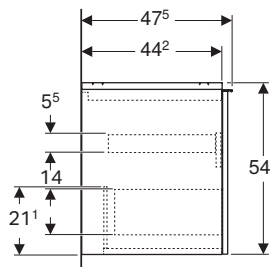

Ceramiche disponibili anche con smalto KeraTect. Articoli su richiesta

↑
Geberit Acanto
Lavabo compatto 75
Mobile sottolavabo sospeso 75
lava opaco

GEBERIT ACANTO MOBILI

Mobili per lavabi standard, slim e da appoggio 60 / 75 / 90, profondità 48