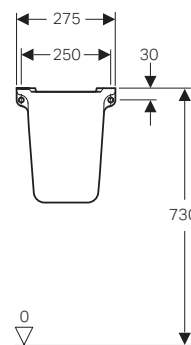

Colonna e semicolonna

modello	colore	art.	euro
Semicolonna	bianco	500.329.01.7	72.00
Colonna	bianco	500.341.01.7	72.00

da completare con:

Kit di fissaggio per semicolonna						500.896.00.1	22.00