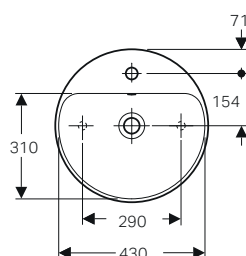

modello	colore	art.	euro
Lavabo appoggio rotondo 40*	bianco	500.768.01.2	270.00
Lavabo appoggio rotondo 45 CPR	bianco	500.769.01.2	270.00

*Da abbinare a piletta con scarico libero 152.080.21.1