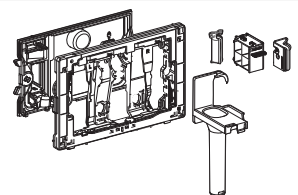

Sistema Geberit DuoFresh con igienizzante

compatibilità	finiture	art.	euro/pz.
Per cassette da incasso Geberit Sigma 8 cm	Cornice cromato lucido	115.063.21.1 *	93.10
Per cassette da incasso Geberit Sigma 12 cm	Cornice cromato lucido	115.062.21.1	93.10

Compatibile con cassette di risciacquo Geberit Sigma8 prodotte dal 2016

* In combinazione con un vaso AquaClean, ordinare il flessibile art.242.823.00.1

Stick igienizzante Geberit DuoFresh

	fornitura	art.	euro/conf.
Stick igienizzante per Geberit DuoFresh	Confezione 8 pz.	244.600.00.1 *	6.64 *

* Acquistabile presso i concessionari Geberit, trova il punto vendita più vicino a te sul sito: www.Geberit.it/servizi