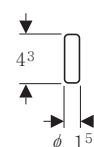

Stick igienizzante Geberit DuoFresh

	fornitura	art.	euro/conf.
Stick igienizzante per Geberit DuoFresh	Confezione 8 pz.	244.600.00.1 *	6.64 *

* Acquistabile presso i concessionari Geberit, trova il punto vendita più vicino a te sul sito: www.Geberit.it/servizi