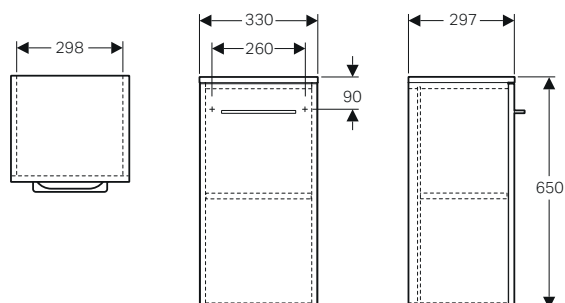

modello	colore	art.	euro
Mobile colonna basso 65	bianco lucido	504.142.01.1	300.00
Mobile colonna basso 65	bianco opaco	504.142.00.1	300.00
Mobile colonna basso 65	lava opaco	504.142.JK.1	300.00
Mobile colonna basso 65	sabbia opaco	504.142.DB.1	300.00
Mobile colonna basso 65	verde opaco	504.142.IK.1	300.00
Mobile colonna basso 65	rovere	504.142.PS.1	300.00
Mobile colonna basso 65	noce	504.142.JR.1	300.00