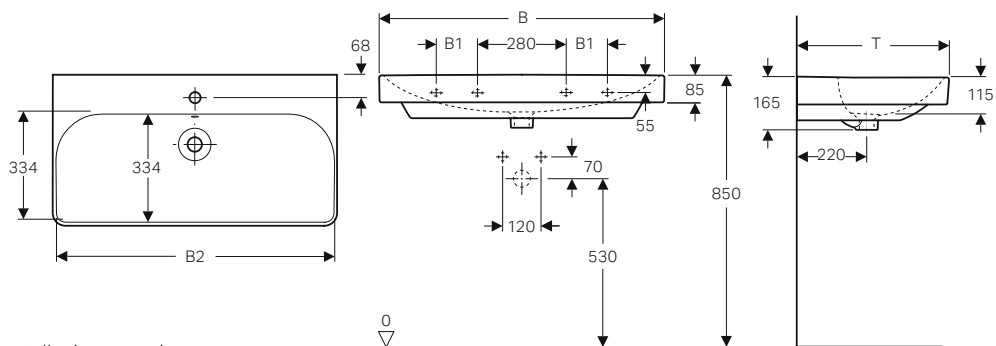

GEBERIT SMYLE

LAVABO RETTANGOLARE

Lavabo 55 / 60 / 75 / 90 / 120

Caratteristiche

- Fissaggio a parete e predisposizione per installazione su piano

modello	abbinabile a mobile	B	B1	B2	T	art	euro
Lavabo 55	500.365.XX.X - 500.366.XX.X	550				500.259.01.1	155.00
Lavabo 60	500.352.XX.X	600				500.229.01.1	169.00
Lavabo 75	500.353.XX.X	750				500.249.01.1	244.00
Lavabo 90	500.354.XX.X	900	130	868	480	500.251.01.1	300.00
Lavabo 90 senza foro rubinetteria	500.354.XX.X	900	130	868	480	500.250.01.1	300.00
Lavabo 120 1 foro	500.355.XX.X	1200	280	1168	480	500.226.01.1	357.00
Lavabo 120 2 fori	500.355.XX.X	1200	280	1168	480	500.253.01.1	357.00
Lavabo 120 senza foro rubinetteria	500.355.XX.X	1200	280	1168	480	500.225.01.1	357.00