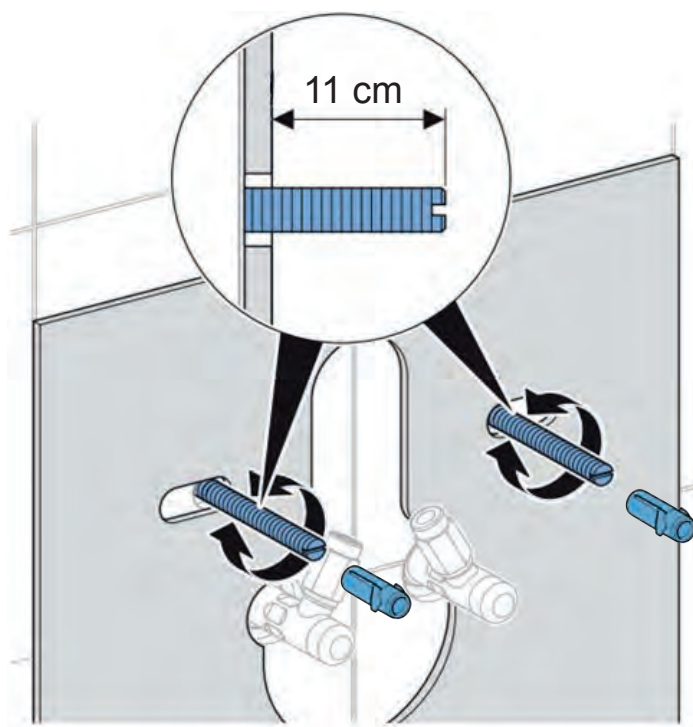

Per una corretta installazione del bidet si raccomanda di predisporre le barre filettate alla distanza dalla parete come indicato in figura.