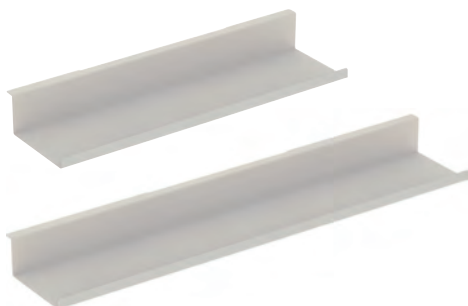

GEBERIT ACCESSORI

MIX &
MATCH

Mensole

modello	colore	art.	euro
Mensola 45 a parete	bianco opaco	502.326.01.3	92.00
Mensola 45 a parete	lava opaco	502.326.JK.1	92.00
Mensola 45 a parete	sabbia opaco	502.326.JL.1	92.00
Mensola 67.5 a parete	bianco opaco	502.327.01.3	111.00
Mensola 67.5 a parete	lava opaco	502.327.JK.1	111.00
Mensola 67.5 a parete	sabbia opaco	502.327.JL.1	111.00

Caratteristiche

- Mensola in acciaio laccato
- Sospeso
- Fissaggio nascosto

Dotazione

- Materiale di fissaggio

MIX &
MATCH

Portasalviette Acanto, ONE, iCon

modello	colore	lunghezza	art.	euro
Portasalviette 40 cm	bianco opaco	400	503.012.01.1	41.00
Portasalviette 40 cm	nero opaco	400	503.012.14.1	41.00
Portasalviette 40 cm	cromo	400	503.012.21.1	53.00
Portasalviette 40 cm	lava opaco	400	503.012.JK.1	41.00