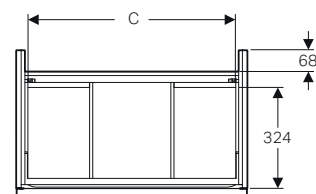

GEBERIT iCon

MOBILI PER LAVABI

MIX & MATCH

Mobile per lavabo 60 / 75 / 90 / 120 con due cassetti

Caratteristiche

- Sospeso
- Con due cassetti
- Maniglia sostituibile
- Cassetto con chiusura ammortizzata
- Cassetto senza taglio sifone
- Resistente all'umidità