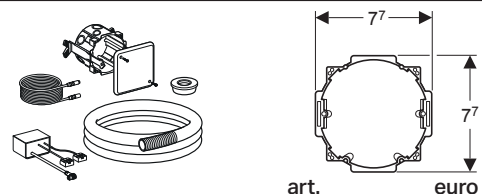

Kit per il montaggio dei dispositivi elettronici per WC

	art.	euro
Kit universale per il montaggio grezzo dei dispositivi elettronici per WC, 12V	115.861.00.6	118.71

Per allacciamento elettrico esterno.