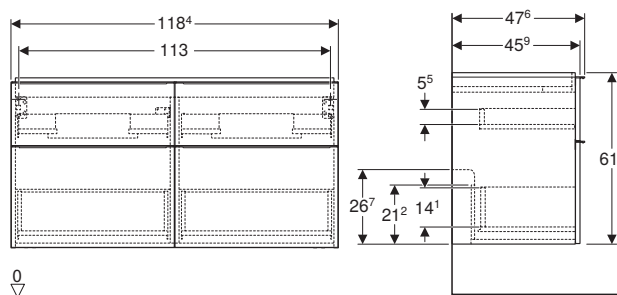

Mobile per lavabo 120 doppio con quattro cassetti

MIX & MATCH

Caratteristiche

- Sospeso
- Con quattro cassetti
- Maniglia sostituibile
- Cassetto con chiusura ammortizzata
- Cassetto senza taglio sifone
- Resistente all'umidità

Dotazione

- Mobile per lavabo
- Materiale di fissaggio