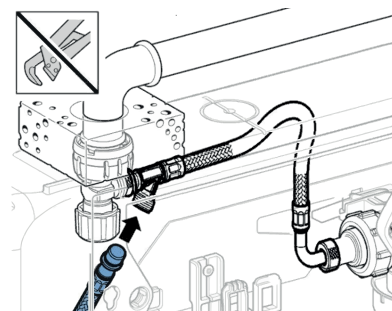

4 Collego il flessibile lungo all'estremità filettata del 243.173.00.1