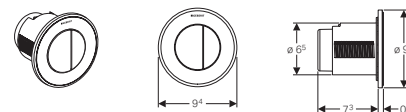

GEBERIT TIPO 10

VARIETÀ A TUTTO TONDO

Comando pneumatico Tipo10 per Sigma8 da incasso doppiotasto design tasto rotondo

colore	art.	euro
bianco / cromato / bianco	116.056.KJ.1	123.96
bianco / oro / bianco	116.056.KK.1	193.52
nero / cromato / nero	116.056.KM.1	136.04
cromato / satinato / cromato	116.056.KH.1	136.04
satinato / cromato / satinato, trattamento antimpronta	116.056.JQ.1	150.71
nero/nero opaco/nero	116.056.DW.1	150.71
nero opaco/nero/nero opaco, trattamento antimpronta	116.056.16.1	163.98