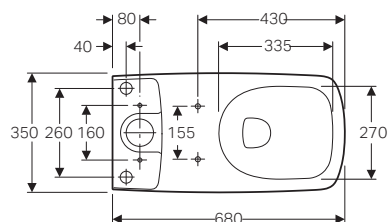

GEBERIT SELNOVA SQUARE

VASI CON CASSETTA

Vaso per cassetta BTW scarico multi Rimfree®

Caratteristiche

- Installazione a filo parete
- Rimfree®
- Scarico multidirezionale

Dotazione

- Materiale di fissaggio
- Meccanismo incluso