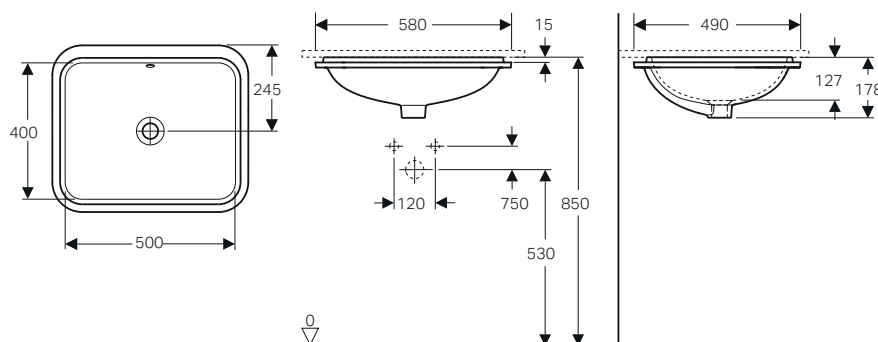

Lavabi sottopiano da incasso rettangolare 45 / 50

Installazione sottopiano a incasso. Kit di fissaggio incluso

modello	colore	art.	euro
Lavabo sottopiano incasso rettangolare 45x35	bianco	500.760.01.2	160.00
Lavabo sottopiano incasso rettangolare 50x40	bianco	500.764.01.2	168.00

Richiedere la dima di taglio prima di effettuare il taglio sul piano.