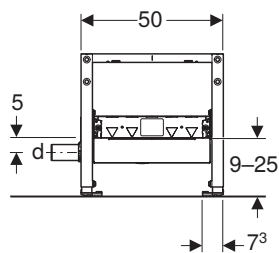

111.593.00.2