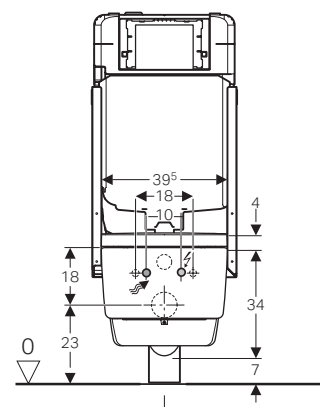

↑
Punto acqua e luce già predisposti
utilizzando i moduli d'installazione Geberit