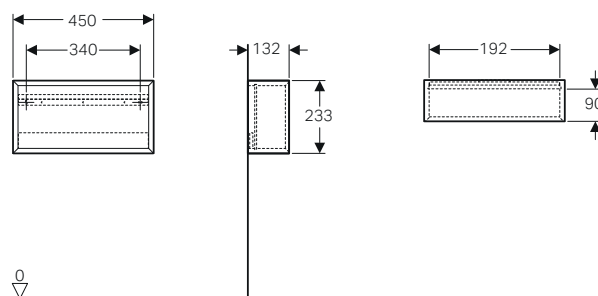

modello	colore	art.	euro
Contentore a parete rettangolare	bianco lucido	502.322.01.1	294.00
Contentore a parete rettangolare	bianco opaco	502.322.01.3	294.00
Contentore a parete rettangolare	rovere	502.322.JH.1	294.00
Contentore a parete rettangolare	lava opaco	502.322.JK.1	294.00
Contentore a parete rettangolare	sabbia lucido	502.322.JL.1	294.00
Contentore a parete rettangolare	noce americano	502.322.JR.1	294.00