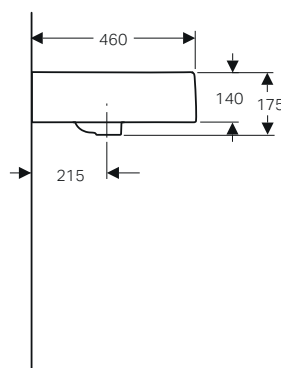

GEBERIT CLOSER

LAVABO

Lavabo 50 / 60

Disponibile per rubinetteria monoforo o senza foro rubinetteria. Fissaggio a parete con bulloni e per appoggio su piano.

modello	colore	art.	euro
Lavabo 60 rettangolare	bianco	500.855.00.1	207.00
Lavabo 60 rettangolare SFR	bianco	500.905.00.1	207.00
Lavabo 50 rettangolare	bianco	500.877.00.1	183.00

da completare con:

Kit di fissaggio		500.121.00.1	24.00