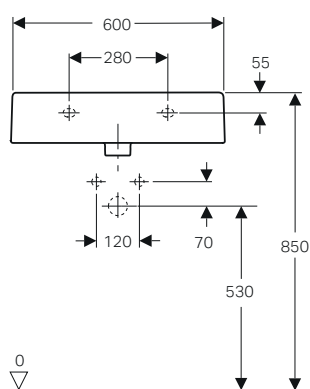

Richiedere la dima di taglio prima di effettuare il taglio sul piano.

↑
Lavabo
Closer 50
Specchio
Option 40

GEBERIT CLOSER

LAVABO

Lavabo 50 / 60

Disponibile per rubinetteria monoforo o senza foro rubinetteria. Fissaggio a parete con bulloni e per appoggio su piano.