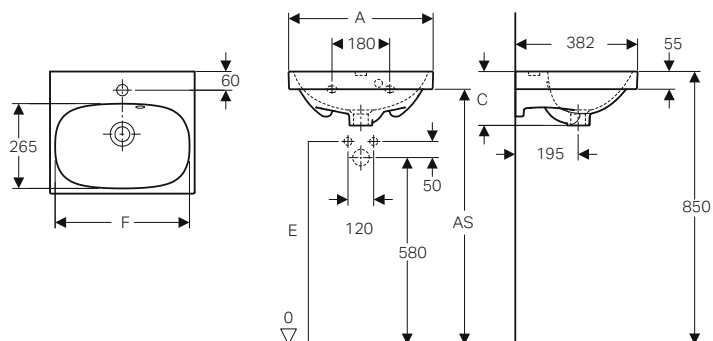

GEBERIT ACANTO LAVAMANI

Lavamani 45 *

modello	colore	abbinabile a mobile	A	C	D	E	F	AS	art.	euro
Lavamani 45	bianco	Acanto 45 cm	450	168	560	630	420	795	500.636.01.2	171.00

da completare con:

Kit di fissaggio									500.122.00.1	20.00
Sifone salvaspazio d40, con piletta, azionamento a leva. Per rubinetteria con saltarello									152.074.21.1	108.58
Sifone salvaspazio d40, con piletta click clack. Per rubinetteria senza saltarello									152.075.21.1	114.72
Sifone modello compatto, on scarico libero e copertura della piletta di scarico									152.092.21.1	90.15
Sifone salvaspazio d40									151.117.11.1	55.87