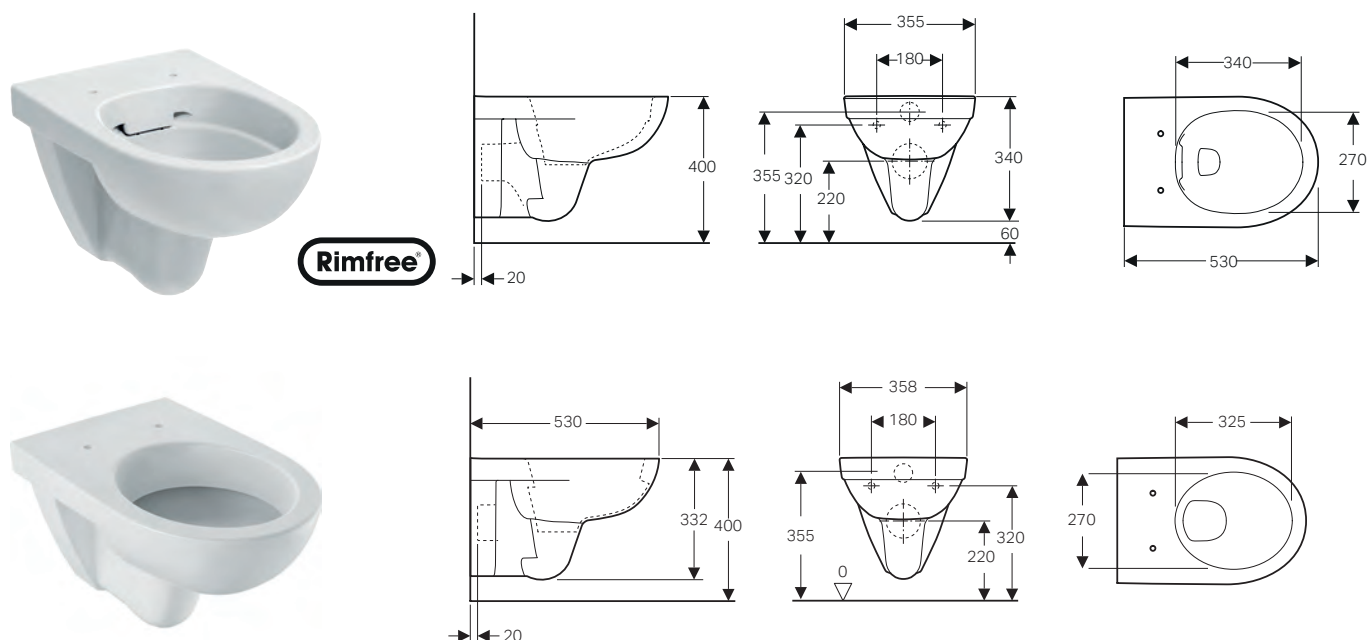

GEBERIT SELNOVA

VASO E BIDET SOSPESI

Vaso sospeso

modello	colore	risciacqua con	art.	euro
Vaso sospeso Rimfree®	bianco	4 litri	500.265.01.1	184.00
Vaso sospeso	bianco	4 litri	500.260.01.7	143.00

da completare con:

Sedile in termoindurente standard cerniere plastica	bianco		500.330.01.1	55.00
Sedile in termoindurente standard cerniere cromate	bianco		500.331.01.1	71.00
Sedile con chiusura ammortizzata	bianco		500.333.01.1	104.00
Sedile a sgancio rapido fissaggio dall'alto, cerniere cromate	bianco		500.335.01.1	101.00