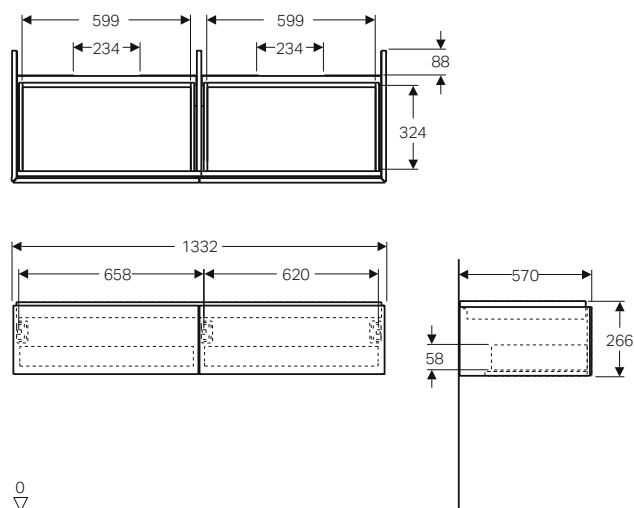

modello	colore	abbinabile a	art.	euro
Mobile 135 2 cassetti	bianco lucido	tutti i piani 135 e lavabi da appoggio ONE	505.076.00.1	1268.00
Mobile 135 2 cassetti	bianco opaco	tutti i piani 135 e lavabi da appoggio ONE	505.076.00.2	1268.00
Mobile 135 2 cassetti	lava opaco	tutti i piani 135 e lavabi da appoggio ONE	505.076.00.3	1268.00
Mobile 135 2 cassetti	rovere	tutti i piani 135 e lavabi da appoggio ONE	505.076.00.5	1268.00
Mobile 135 2 cassetti	noce americano	tutti i piani 135 e lavabi da appoggio ONE	505.076.00.6	1268.00

Abbinabili solo ai piani e lavabi da appoggio Geberit One. Vedi tabella pag. 33