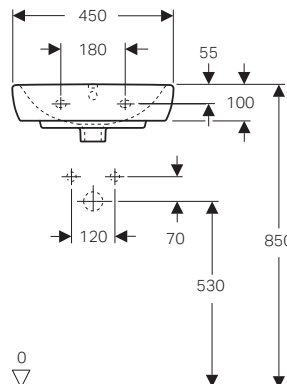

GEBERIT SELNOVA SQUARE LAVAMANI

Lavamani 45 / 50

modello	colore	art.	euro
Lavamani 45	bianco	500.322.01.1	77.00
Lavamani 50	bianco	500.310.01.1	98.00

da completare con:

Kit di fissaggio	500.122.00.1	20.00