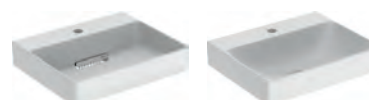

Piani per lavabo da appoggio arrotondato abbinabili a mobili ONE, Acanto, iCon

mobili	Model 1	Model 2	Model 3	Model 4
L60	●			
L75	●			
L90	●	●	●	
L105	●	●	●	
L120	●	●	●	
L135				●