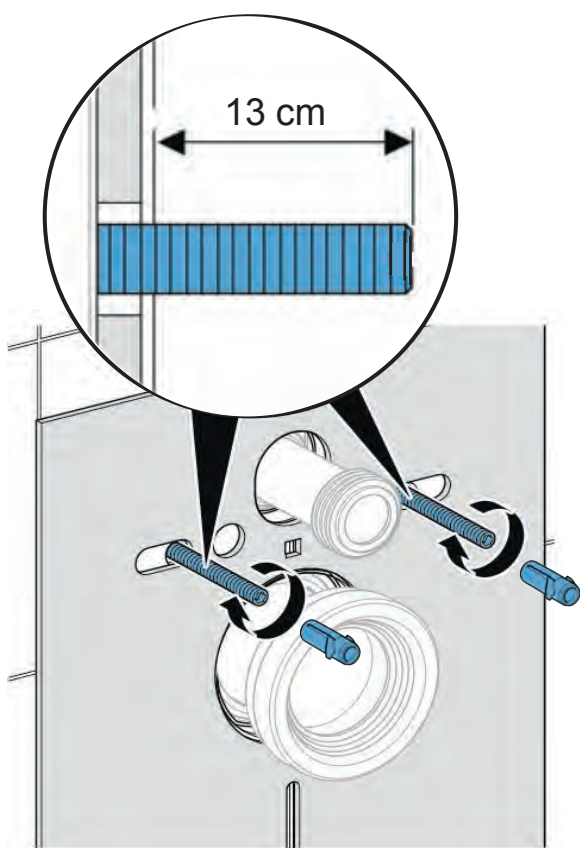

EFF3, FISSAGGIO PER SANITARI SOSPESI GEBERIT

Predisposizione delle barre filettate in mancanza di una specifica serie ceramica Geberit o della relativa scheda tecnica.

Per una corretta installazione del vaso si raccomanda di predisporre le barre filettate alla distanza dalla parete come indicato in figura.