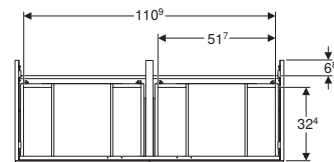

modello	colore	abbinabile a lavabo doppio o bacinella	art.	euro
Mobile 120 4 cassetti	bianco lucido/maniglia bianco opaco	ONE, Acanto e iCon - 120 cm	502.309.01.1	1280.00
Mobile 120 4 cassetti	bianco lucido/maniglia cromo	ONE, Acanto e iCon 120 cm	502.309.01.2	1280.00
Mobile 120 4 cassetti	bianco opaco/maniglia bianco opaco	ONE, Acanto e iCon 120 cm	502.309.01.3	1280.00
Mobile 120 4 cassetti	rovere/maniglia lava opaco	ONE, Acanto e iCon 120 cm	502.309.JH.1	1395.00
Mobile 120 4 cassetti	lava opaco/maniglia lava opaco	ONE, Acanto e iCon 120 cm	502.309.JK.1	1395.00
Mobile 120 4 cassetti	noce americano/maniglia lava opaco	ONE, Acanto e iCon 120 cm	502.309.JR.1	1395.00