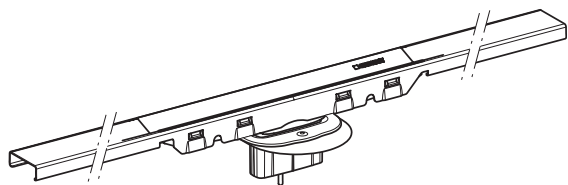

*per 154.150.00.1

**per 154.152.00.1

GEBERIT CLEANLINE 50

INNOVATIVA ED ELEGANTE

Canaletta doccia Geberit CleanLine50

L cm	B cm	H cm	colore	art.	euro
30-90	3	1	acciaio inox spazzolato	154.446.KS.2	515.99
30-90	3	1	nero cromato spazzolato	154.446.QC.2	662.60
30-110	3	1	acciaio inox spazzolato	154.448.KS.2	610.57
30-110	3	1	nero cromato spazzolato	154.448.QC.2	760.44
30-130	3	1	acciaio inox spazzolato	154.447.KS.2	737.10
30-130	3	1	nero cromato spazzolato	154.447.QC.2	883.47