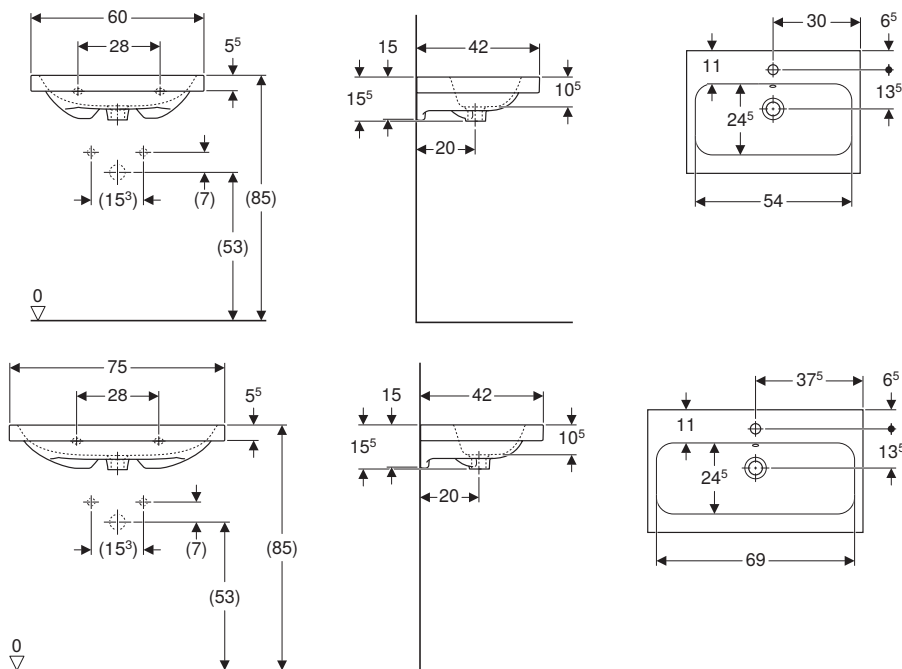

Lavabo compatto 60 / 75 *

Caratteristiche

- Abbinabile a mobile
- Installazione a parete

modello	colore	abbinabile a mobile	art.	euro
Lavabo compatto 60	bianco	Acanto e iCon - 60 cm	501.841.00.1	250.00
Lavabo compatto 60 SFR	bianco	Acanto e iCon - 60 cm	501.841.00.3	250.00
Lavabo compatto 75	bianco	Acanto e iCon - 75 cm	501.842.00.1	442.00
Lavabo compatto 75 SFR	bianco	Acanto e iCon - 75 cm	501.842.00.3	442.00