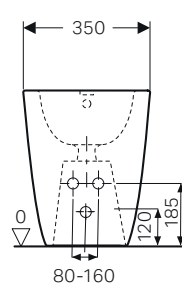

Bidet a pavimento

Caratteristiche

- Disponibile per rubinetteria monoforo
- A filo parete
- Allacciamento idrico nascosto
- Fissaggio nascosto

Dotazione

- Materiale di fissaggio

modello	art.	euro
Bidet a filo parete	500.841.00.1	233.00

Ceramiche disponibili anche con smalto KeraTect. Articoli su richiesta