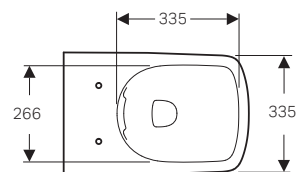

GEBERIT SELNOVA SQUARE

VASO E BIDET FILO PARETE

Vaso a pavimento Rimfree® BTW

con raccordo
131.015.11.1
H 50-110

con raccordo
131.081.11.1
H 155-160

Caratteristiche

- Installazione a filo parete
- Fissaggio nascosto
- Scarico orizzontale o verticale

Dotazione

- Materiale di fissaggio

modello	colore	risciacqua con	art.	euro
Vaso BTW Rimfree®	bianco	4 litri	500.153.01.1	252.00

da completare con:

Sedile in termoidurente standard	bianco		500.332.01.1	77.00
Sedile con chiusura ammortizzata	bianco		500.334.01.1	115.00