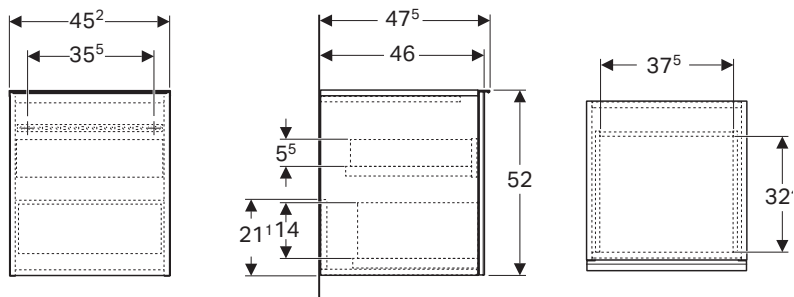

GEBERIT ACANTO

COMPLEMENTI D'ARREDO

Mobile contenitore sospeso

modello	colore	art.	euro
Mobile laterale sospeso con cassetto 45	bianco lucido	503.010.01.1	752.00
Mobile laterale sospeso con cassetto 45	vetro bianco	503.010.01.2	828.00
Mobile laterale sospeso con cassetto 45	bianco opaco	503.010.01.3	752.00
Mobile laterale sospeso con cassetto 45	rovere	503.010.JH.1	752.00
Mobile laterale sospeso con cassetto 45	lava opaco	503.010.JK.1	752.00
Mobile laterale sospeso con cassetto 45	vetro lava	503.010.JK.2	828.00
Mobile laterale sospeso con cassetto 45	noce	503.010.JR.1	752.00