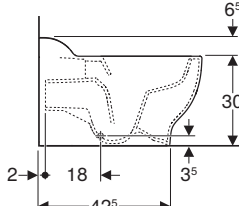

modello	colore	larghezza	altezza	profondità	art.	euro
Vaso a pavimento a cacciata Rimfree® H30	bianco	33,5	36,5	53	502.966.00.1	284.00

Vaso a pavimento a cacciata Geberit Bambini, per bambini piccoli, Rimfree® *