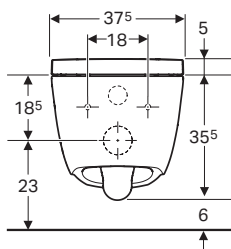

↑
Placca di comando
Geberit Sigma50 design tasto rotondo
bianco lucido
Geberit AquaClean Alba sospeso
Bidet Acanto

GEBERIT AQUACLEAN ALBA SOSPESO

SEMPLICE E PIACEVOLE

Geberit AquaClean Alba sospeso

ceramica	colore carter	materiale	art.	euro
bianco lucido	bianco lucido	Keratect	146.350.01.1	1000.00