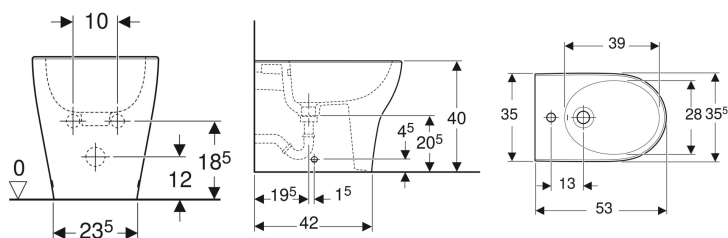

Dati tecnici

Materiale	Vetrochina
Fastening distance	15.5 cm

- Materiale di fissaggio

No. art.	Colore / superficie	B	H	T	Cerniere sgancio rapido	Chiusura ammortizzata	Fissaggio	Materiale cerniera	
502.793.00.1	Bianco	36 cm	38 cm	53 cm	Si	Si	Dall'alto	Acciaio inox	Nuovo

Dati tecnici

Materiale | Vetrochina

Materiale in dotazione

- Materiale di fissaggio

No. art.	Colore / superficie	Trooppieno	B	H	T
501.993.00.1	Bianco	Visibile	36 cm	26 cm	53 cm

- Fissaggio semplice a parete Geberit tipo EFF3

Bidet a pavimento Geberit Selnova Premium, a filo parete, fissaggio nascosto

Figura di esempio

Proprietà

- A pavimento
- A filo parete
- Allacciamento idrico nascosto

- Fissaggio nascosto

Dati tecnici

Materiale | Vetrochina