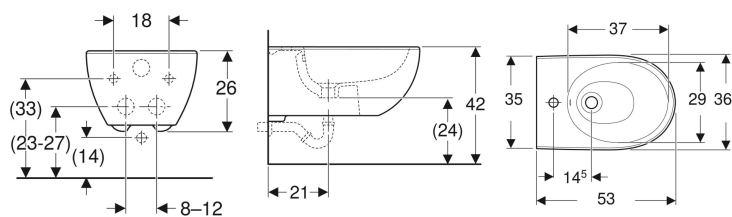

Bidet sospeso Geberit Selnova Premium, fissaggio nascosto

Destinazioni d'uso

- Per rubinetti monoforo con tubi di raccordo flessibili

Proprietà

- Sospeso

- Allacciamento idrico nascosto
- Fissaggio semplice con Easy Fast Fixing (tipo EFF3)
- Fissaggio nascosto

Dati tecnici

Materiale | Vetrochina

Materiale in dotazione

- Materiale di fissaggio

No. art.	Colore / superficie	Trooppieno	B	H	T
501.993.00.1	Bianco	Visibile	36 cm	26 cm	53 cm

- Fissaggio semplice a parete Geberit tipo EFF3