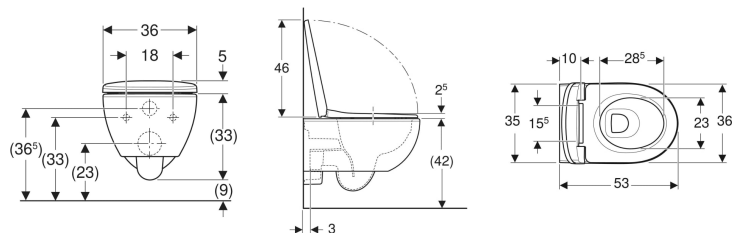

CREATO IL 20/07/2023

SELNOVA PREMIUM SANITARI

**KNOW
HOW**
INSTALLED

Indice

Set vaso sospeso Geberit Selnova Premium, vaso a cacciata, fissaggio nascosto, Rimfree, con sedile del vaso	3
Set vaso sospeso Geberit Selnova Premium, vaso a cacciata, fissaggio nascosto, Rimfree, con sedile del vaso	4
Set vaso a pavimento a Geberit Selnova, vaso a cacciata, a filo parete, scarico orizzontale o verticale, fissaggio nascosto, Rimfree, con sedile del vaso	5
Set vaso a pavimento a Geberit Selnova, vaso a cacciata, a filo parete, scarico orizzontale o verticale, fissaggio nascosto, Rimfree, con sedile del vaso	6
Bidet sospeso Geberit Selnova Premium, fissaggio nascosto	7
Bidet a pavimento Geberit Selnova Premium, a filo parete, fissaggio nascosto	8

Set vaso sospeso Geberit Selnova Premium, vaso a cacciata, fissaggio nascosto, Rimfree, con sedile del vaso

Figura di esempio

Destinazioni d'uso

- Per cassette di risciacquo da incasso
- Per passo rapido

Dati tecnici

Materiale	Vetrochina
Fastening distance	15.5 cm

- Materiale di fissaggio

No. art.	Colore / superficie	B	H	T	Cerniere sgancio rapido	Chiusura ammortizzata	Fissaggio	Materiale cerniera	
502.793.00.1	Bianco	36 cm	38 cm	53 cm	Si	Si	Dall'alto	Acciaio inox	Nuovo