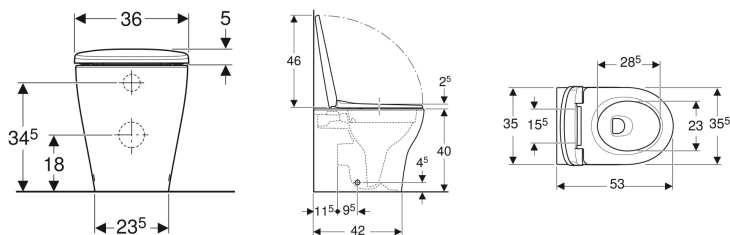

Destinazioni d'uso

- Per cassette di risciacquo da incasso
- Per passo rapido da incasso

Proprietà

- A pavimento
- A filo parete
- Vaso a cacciata

- Rimfree
- Scarico orizzontale o verticale
- Fissaggio nascosto
- Sedile del vaso in duroplast
- Coperchio del vaso avvolgente

Dati tecnici

Materiale | Vetrochina

Materiale in dotazione

- Vaso
- Sedile del vaso
- Materiale di fissaggio

No. art.	Colore / superficie	B	H	T	Cerniere sgancio rapido	Chiusura ammortizzata	Fissaggio	Materiale cerniera	
502.794.00.1	Bianco	35.5 cm	45 cm	53 cm	Sì	Sì	Dall'alto	Acciaio inox	Nuovo

Accessori

- Set di allacciamento Geberit per vaso a pavimento
- Curva tecnica 90° Geberit

- Sedile ammortizzato a sgancio rapido incluso nel set
- Da completare con curva di allacciamento scarico art. no. 131.015.11.1 (interasse scarico da 50 a 105mm)
- Compatibile con elemento aggiuntivo Geberit AquaClean Tuma