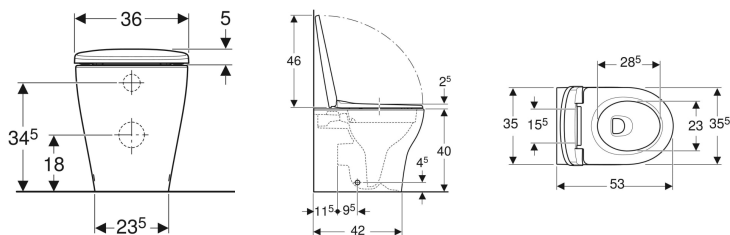

Dati tecnici

Materiale	Vetrochina
Fastening distance	15.5 cm

- Materiale di fissaggio

No. art.	Colore / superficie	B	H	T	Cerniere sgancio rapido	Chiusura ammortizzata	Fissaggio	Materiale cerniera	
502.793.00.1	Bianco	36 cm	38 cm	53 cm	Si	Si	Dall'alto	Acciaio inox	Nuovo

Materiale in dotazione

- Vaso
- Sedile del vaso
- Materiale di fissaggio

No. art.	Colore / superficie	B	H	T	Cerniere sgancio rapido	Chiusura ammortizzata	Fissaggio	Materiale cerniera	
502.794.00.1	Bianco	35.5 cm	45 cm	53 cm	Sì	Sì	Dall'alto	Acciaio inox	Nuovo

Accessori

- Set di allacciamento Geberit per vaso a pavimento
- Curva tecnica 90° Geberit

- Sedile ammortizzato a sgancio rapido incluso nel set
- Da completare con curva di allacciamento scarico art. no. 131.015.11.1 (interasse scarico da 50 a 105mm)
- Compatibile con elemento aggiuntivo Geberit AquaClean Tuma

Set vaso a pavimento a Geberit Selnova, vaso a cacciata, a filo parete, scarico orizzontale o verticale, fissaggio nascosto, Rimfree, con sedile del vaso

Figura di esempio

Destinazioni d'uso

- Per cassette di risciacquo da incasso
- Per passo rapido da incasso