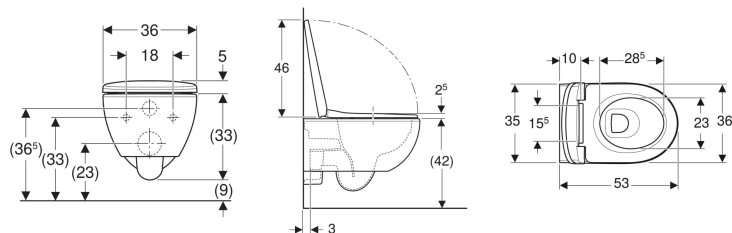

Set vaso sospeso Geberit Selnova Premium, vaso a cacciata, fissaggio nascosto, Rimfree, con sedile del vaso

Destinazioni d'uso

- Per cassette di risciacquo da incasso
- Per passo rapido

Proprietà

- Sospeso
- Vaso a cacciata

- Rimfree
- Fissaggio semplice con Easy Fast Fixing (tipo EFF3)
- Risciacquo con 4,5 l
- Sedile del vaso in duroplast
- Coperchio del vaso avvolgente

Dati tecnici

Materiale | Vetrochina

Materiale in dotazione

- Vaso
- Sedile del vaso
- Materiale di fissaggio

No. art.	Colore / superficie	B	H	T	Cerniere sgancio rapido	Chiusura ammortizzata	Fissaggio	Materiale cerniera
501.991.00.1	Bianco	36 cm	38 cm	53 cm	No	No	Dall'alto	Acciaio inox

- Sedile standard non ammortizzato incluso nel set
- Per una corretta installazione del vaso si raccomanda di predisporre le barre filettate ad una distanza dalla parete finita di 11.5 cm
- Altezza ingresso acqua a 36.5cm dal pavimento.
- Compatibile con elemento aggiuntivo Geberit AquaClean Tuma