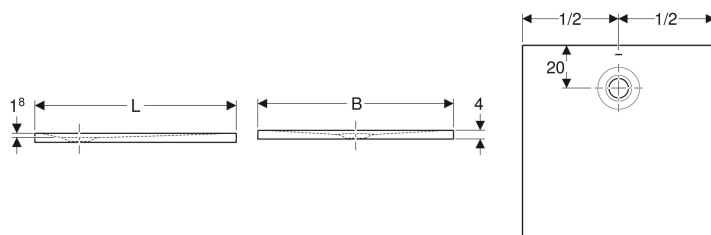

## Indice

Piatto doccia quadrato Geberit Olona .....	3
Piatto doccia rettangolare Geberit Olona .....	4

## Piatto doccia quadrato Geberit Olona

Figura di esempio

### Proprietà

- Scarico posteriore al centro

### Dati tecnici

Materiale | Resin stone

No. art.	Colore / superficie	L	B	H
550.750.00.1	Bianco / Satinato	80 cm	80 cm	4 cm
550.751.00.1	Bianco / Satinato	90 cm	90 cm	4 cm
550.752.00.1	Bianco / Satinato	100 cm	100 cm	4 cm