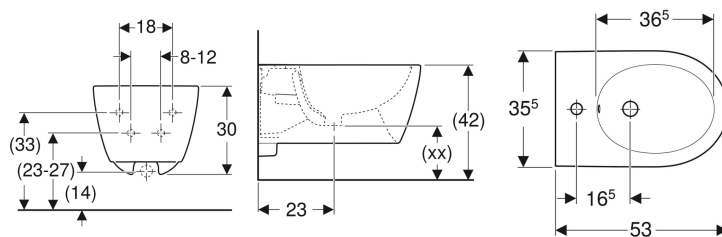

Bidet sospeso Geberit iCon, fissaggio nascosto

Destinazioni d'uso

- Per rubinetti monoforo con tubi di raccordo flessibili

Proprietà

- Sospeso

- Allacciamento idrico nascosto
- Fissaggio nascosto

Dati tecnici

Materiale | Vetrochina

Materiale in dotazione

- Materiale di fissaggio

No. art.	Colore / superficie	Troppopieno	B	H	T	
501.898.00.1	Bianco	Visibile	35.5 cm	30 cm	53 cm	Nuovo
501.898.JT.1	Bianco / Satinato	Visibile	35.5 cm	30 cm	53 cm	Nuovo

- Ceramiche disponibili con smalto KeraTect su richiesta. Tempo di consegna indicativo 8 settimane.
- Fissaggio semplice a parete Geberit tipo EFF3