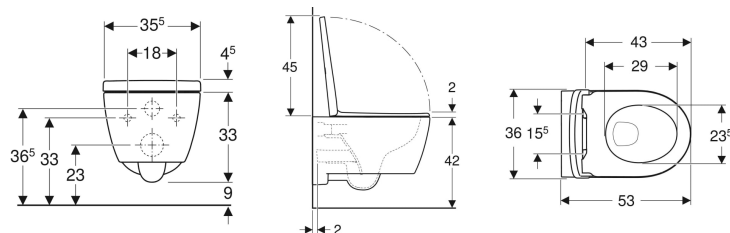

Set vaso sospeso a cacciata Geberit iCon, fissaggio nascosto, Rimfree, con sedile del vaso

Destinazioni d'uso

- Per cassette di risciacquo da incasso
- Per passo rapido

Proprietà

- Sospeso
- Vaso a cacciata
- Rimfree

- Fissaggio semplice grazie al fissaggio a parete Geberit tipo EFF3 per vaso
- Risciacquo con 4,5 l
- Fissaggio nascosto
- Sedile del vaso in duroplast
- Coperchio del vaso avvolgente

Dati tecnici

Materiale | Vetrochina

Materiale in dotazione

- Vaso
- Sedile del vaso
- Materiale di fissaggio

No. art.	Colore / superficie	B	H	T	Cerniere sgancio rapido	Chiusura ammortizzata	Fissaggio	
501.663.00.1	Bianco	36 cm	37.5 cm	53 cm	bloccabile a chiave	Sì	Dall'alto	Nuovo
501.663.JT.1	Bianco / Satinato	36 cm	37.5 cm	53 cm	bloccabile a chiave	Sì	Dall'alto	Nuovo

- Per una corretta installazione del vaso si raccomanda di predisporre le barre filettate ad una distanza dalla parete finita di 11.5 cm