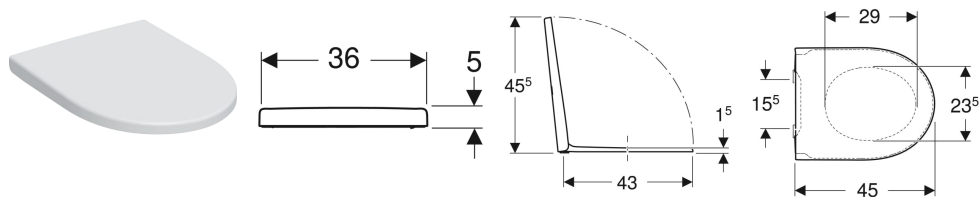

- Fissaggio semplice grazie al fissaggio a parete Geberit tipo EFF3 per vaso
- Risciacquo con 4,5 l
- Fissaggio nascosto
- Sedile del vaso in duroplast
- Coperchio del vaso avvolgente

Dati tecnici

Materiale | Vetrochina

Materiale in dotazione

- Vaso
- Sedile del vaso
- Materiale di fissaggio

No. art.	Colore / superficie	B	H	T	Cerniere sgancio rapido	Chiusura ammortizzata	Fissaggio	
501.663.00.1	Bianco	36 cm	37.5 cm	53 cm	bloccabile a chiave	Sì	Dall'alto	Nuovo
501.663.JT.1	Bianco / Satinato	36 cm	37.5 cm	53 cm	bloccabile a chiave	Sì	Dall'alto	Nuovo

- Per una corretta installazione del vaso si raccomanda di predisporre le barre filettate ad una distanza dalla parete finita di 11.5 cm

Sedile del vaso Geberit iCon

Figura di esempio

Proprietà

- Sedile del vaso in duroplast
- Coperchio del vaso avvolgente
- Cerniere a sgancio rapido, bloccabili

Dati tecnici

Materiale	Duroplast
Fastening distance	15.5 cm

No. art.	Colore / superficie	Cerniere sgancio rapido	Chiusura ammortizzata	Fissaggio	
501.660.01.1	Bianco	bloccabile a chiave	Sì	Dall'alto	Nuovo