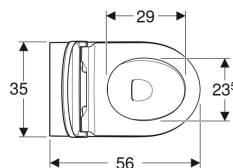

Destinazioni d'uso

- Per cassette di risciacquo da incasso

Proprietà

- A pavimento
- A filo parete
- Vaso a cacciata
- Rimfree

- Scarico orizzontale o verticale
- Risciacquo con 4,5 l
- Fissaggio nascosto
- Sedile del vaso in duroplast
- Coperchio del vaso avvolgente

Dati tecnici

Materiale | Vetrochina

Materiale in dotazione

- Vaso
- Sedile del vaso
- Materiale di fissaggio

No. art.	Colore / superficie	B	H	T	Cerniere sgancio rapido	Chiusura ammortizzata	Fissaggio	
502.383.00.1	Bianco	36 cm	46 cm	56 cm	bloccabile a chiave	Si	Dall'alto	Nuovo
502.383.JT.1	Bianco / Satinato	36 cm	46 cm	56 cm	bloccabile a chiave	Si	Dall'alto	Nuovo

Accessori

- Set di allacciamento Geberit per vaso a pavimento
- Set curva tecnica a P Geberit per vaso a pavimento
- Set di allacciamento Geberit per vaso a pavimento
- Curva tecnica 90° Geberit

- Da completare con curva di allacciamento scarico art. no. 131.015.11.1 (interasse scarico da 60 a 155mm), oppure con curva di allacciamento scarico art. no. 131.081.11.1 (interasse scarico da 160 a 200 mm)
- Ceramiche disponibili con smalto KeraTect su richiesta. Tempo di consegna indicativo 8 settimane.
- Vaso a filo parete con scarico traslato.