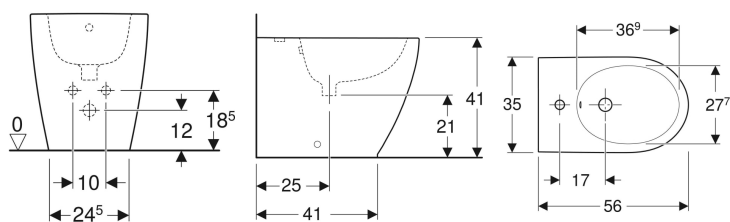

- Fissaggio nascosto

Proprietà

- A pavimento
- A filo parete
- Allacciamento idrico nascosto

Dati tecnici

Materiale | Vetrochina

Materiale in dotazione

- Materiale di fissaggio

No. art.	Colore / superficie	Troppopieno	B	H	T	
502.384.00.1	Bianco	Visibile	35 cm	41 cm	56 cm	Nuovo

- Ceramiche disponibili con smalto KeraTect su richiesta. Tempo di consegna indicativo 8 settimane.