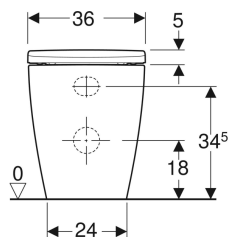

Destinazioni d'uso

- Per cassette di risciacquo da incasso

Proprietà

- A pavimento
- A filo parete
- Vaso a cacciata
- Rimfree

- Scarico orizzontale o verticale
- Risciacquo con 4,5 l
- Fissaggio nascosto
- Sedile del vaso in duroplast
- Coperchio del vaso avvolgente

Dati tecnici

Materiale | Vetrochina

Materiale in dotazione

- Vaso
- Sedile del vaso
- Materiale di fissaggio

No. art.	Colore / superficie	B	H	T	Cerniere sgancio rapido	Chiusura ammortizzata	Fissaggio	
502.383.00.1	Bianco	36 cm	46 cm	56 cm	bloccabile a chiave	Si	Dall'alto	Nuovo
502.383.JT.1	Bianco / Satinato	36 cm	46 cm	56 cm	bloccabile a chiave	Si	Dall'alto	Nuovo

Accessori

- Set di allacciamento Geberit per vaso a pavimento
- Set curva tecnica a P Geberit per vaso a pavimento
- Set di allacciamento Geberit per vaso a pavimento
- Curva tecnica 90° Geberit

- Da completare con curva di allacciamento scarico art. no. 131.015.11.1 (interasse scarico da 60 a 155mm), oppure con curva di allacciamento scarico art. no. 131.081.11.1 (interasse scarico da 160 a 200 mm)
- Ceramiche disponibili con smalto KeraTect su richiesta. Tempo di consegna indicativo 8 settimane.
- Vaso a filo parete con scarico traslato.