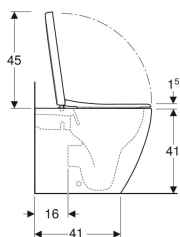

Destinazioni d'uso

- Per cassette di risciacquo da incasso

Proprietà

- A pavimento
- A filo parete
- Vaso a cacciata
- Rimfree

- Scarico orizzontale o verticale
- Risciacquo con 4,5 l
- Fissaggio nascosto
- Sedile del vaso in duroplast
- Coperchio del vaso avvolgente

Dati tecnici

Materiale | Vetrochina

Materiale in dotazione

- Vaso
- Sedile del vaso
- Materiale di fissaggio

No. art.	Colore / superficie	B	H	T	Cerniere sgancio rapido	Chiusura ammortizzata	Fissaggio	
502.383.00.1	Bianco	36 cm	46 cm	56 cm	bloccabile a chiave	Si	Dall'alto	Nuovo
502.383.JT.1	Bianco / Satinato	36 cm	46 cm	56 cm	bloccabile a chiave	Si	Dall'alto	Nuovo

Accessori

- Set di allacciamento Geberit per vaso a pavimento
- Set curva tecnica a P Geberit per vaso a pavimento
- Set di allacciamento Geberit per vaso a pavimento
- Curva tecnica 90° Geberit

- Da completare con curva di allacciamento scarico art. no. 131.015.11.1 (interasse scarico da 60 a 155mm), oppure con curva di allacciamento scarico art. no. 131.081.11.1 (interasse scarico da 160 a 200 mm)
- Ceramiche disponibili con smalto KeraTect su richiesta. Tempo di consegna indicativo 8 settimane.
- Vaso a filo parete con scarico traslato.