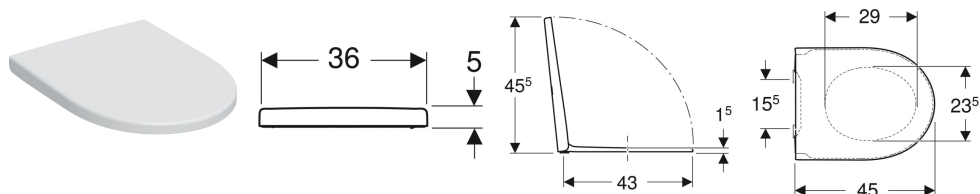

Materiale | Vetrochina

**Materiale in dotazione**

- Vaso
- Sedile del vaso
- Materiale di fissaggio

| No. art.     | Colore / superficie | B     | H     | T     | Cerniere sgancio rapido | Chiusura ammortizzata | Fissaggio |       |
|--------------|---------------------|-------|-------|-------|-------------------------|-----------------------|-----------|-------|
| 502.383.00.1 | Bianco              | 36 cm | 46 cm | 56 cm | bloccabile a chiave     | Si                    | Dall'alto | Nuovo |
| 502.383.JT.1 | Bianco / Satinato   | 36 cm | 46 cm | 56 cm | bloccabile a chiave     | Si                    | Dall'alto | Nuovo |

**Accessori**

- Set di allacciamento Geberit per vaso a pavimento
- Set curva tecnica a P Geberit per vaso a pavimento
- Set di allacciamento Geberit per vaso a pavimento
- Curva tecnica 90° Geberit

- Da completare con curva di allacciamento scarico art. no. 131.015.11.1 (interasse scarico da 60 a 155mm), oppure con curva di allacciamento scarico art. no. 131.081.11.1 (interasse scarico da 160 a 200 mm)
- Ceramiche disponibili con smalto KeraTect su richiesta. Tempo di consegna indicativo 8 settimane.
- Vaso a filo parete con scarico traslato.

## Sedile del vaso Geberit iCon

Figura di esempio

### Dati tecnici

|                    |           |
|--------------------|-----------|
| Materiale          | Duroplast |
| Fastening distance | 15.5 cm   |

| No. art.     | Colore / superficie | Cerniere sgancio rapido | Chiusura ammortizzata | Fissaggio |       |
|--------------|---------------------|-------------------------|-----------------------|-----------|-------|
| 501.660.01.1 | Bianco              | bloccabile a chiave     | Sì                    | Dall'alto | Nuovo |