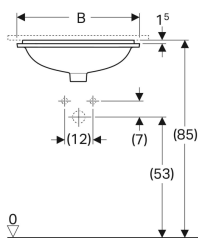

- Template

No. art.	Colore / superficie	Foro rubinetteria	Troppo pieno	B	B1	H	T	T1	T2	
500.748.01.2	Bianco	Senza	Visibile	48 cm	42 cm	18.1 cm	42 cm	33 cm	19.5 cm	Nuovo
500.753.01.2	Lato inferiore: bianco / smaltato	Senza	Visibile	56 cm	50 cm	18.1 cm	46 cm	40 cm	23 cm	Nuovo
500.752.01.2	Bianco	Senza	Visibile	56 cm	50 cm	18.1 cm	46 cm	40 cm	23 cm	Nuovo

No. art.	Colore / superficie	Foro rubinetteria	Trooppieno	B	B1	H	T	T1	
500.756.01.2	Bianco	Senza	Visibile	61 cm	55 cm	18.1 cm	46 cm	40 cm	Nuovo

Accessori

- Piletta a scarico libero Geberit e copertura della piletta di scarico

Lavabo da incasso sottopiano Geberit VariForm rettangolare

Figura di esempio

Destinazioni d'uso

- Per il montaggio in mensole dal basso

Proprietà

- Rettangolare

Materiale in dotazione

- Materiale di fissaggio

- Facilità di montaggio grazie alla dima di taglio di carta in dotazione

Dati tecnici

Materiale

Vetrocristallo

- Template

No. art.	Colore / superficie	Foro rubinetteria	Troppopieno	B	B1	H	T	T1	T2	
500.760.01.2	Bianco	Senza	Visibile	53 cm	45 cm	17.8 cm	44 cm	35 cm	22 cm	Nuovo
500.764.01.2	Bianco	Senza	Visibile	58 cm	50 cm	17.8 cm	49 cm	40 cm	24.5 cm	Nuovo