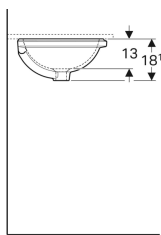

CREATO IL 12/11/2020

VARIFORM SOTTOPIANO

**KNOW
HOW
INSTALLED**

Indice

Lavabo da incasso sottopiano Geberit VariForm rotondo	3
Lavabo da incasso sottopiano Geberit VariForm ovale	4
Lavabo da incasso sottopiano Geberit VariForm ellittico	5
Lavabo da incasso sottopiano Geberit VariForm rettangolare	6

Lavabo da incasso sottopiano Geberit VariForm rotondo

Figura di esempio

Destinazioni d'uso

- Per il montaggio in mensole dal basso

Proprietà

- Rotondo

Materiale in dotazione

- Materiale di fissaggio

- Facilità di montaggio grazie alla dima di taglio di carta in dotazione

Dati tecnici

Materiale

Vetrochina

- Template

No. art.	Colore / superficie	D	Foro rubinetteria	Troppo pieno	H	
500.744.01.2	Bianco	39 cm	Senza	Visibile	18.1 cm	Nuovo