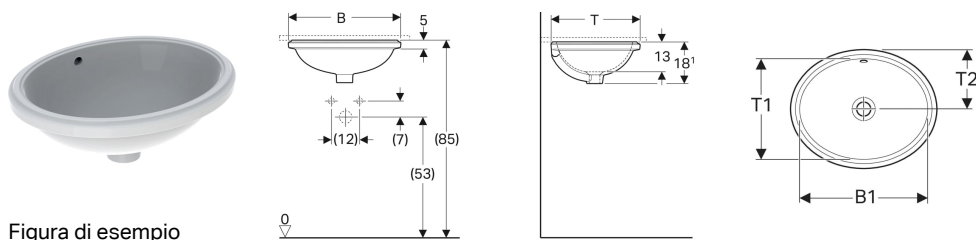

Lavabo da incasso sottopiano Geberit VariForm rotondo

Figura di esempio

Destinazioni d'uso

- Per il montaggio in mensole dal basso

Proprietà

- Rotondo

Materiale in dotazione

- Materiale di fissaggio

- Facilità di montaggio grazie alla dima di taglio di carta in dotazione

Dati tecnici

Materiale

Vetrochina

- Template

No. art.	Colore / superficie	D	Foro rubinetteria	Troppo pieno	H	
500.744.01.2	Bianco	39 cm	Senza	Visibile	18.1 cm	Nuovo

Accessori

- Piletta a scarico libero Geberit e copertura della piletta di scarico

Lavabo da incasso sottopiano Geberit VariForm ovale

Figura di esempio

Destinazioni d'uso

- Per il montaggio in mensole dal basso

- Template

No. art.	Colore / superficie	Foro rubinetteria	Troppo pieno	B	B1	H	T	T1	T2	
500.748.01.2	Bianco	Senza	Visibile	48 cm	42 cm	18.1 cm	42 cm	33 cm	19.5 cm	Nuovo
500.753.01.2	Lato inferiore: bianco / smaltato	Senza	Visibile	56 cm	50 cm	18.1 cm	46 cm	40 cm	23 cm	Nuovo
500.752.01.2	Bianco	Senza	Visibile	56 cm	50 cm	18.1 cm	46 cm	40 cm	23 cm	Nuovo