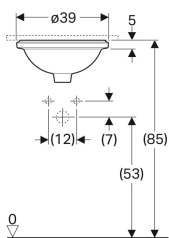

Lavabo da incasso sottopiano Geberit VariForm rotondo

Figura di esempio

Destinazioni d'uso

- Per il montaggio in mensole dal basso

Proprietà

- Rotondo

Materiale in dotazione

- Materiale di fissaggio

- Facilità di montaggio grazie alla dima di taglio di carta in dotazione

Dati tecnici

Materiale

Vetrochina

- Template

No. art.	Colore / superficie	D	Foro rubinetteria	Troppo pieno	H	
500.744.01.2	Bianco	39 cm	Senza	Visibile	18.1 cm	Nuovo

- Template

No. art.	Colore / superficie	Foro rubinetteria	Troppo pieno	B	B1	H	T	T1	T2	
500.748.01.2	Bianco	Senza	Visibile	48 cm	42 cm	18.1 cm	42 cm	33 cm	19.5 cm	Nuovo
500.753.01.2	Lato inferiore: bianco / smaltato	Senza	Visibile	56 cm	50 cm	18.1 cm	46 cm	40 cm	23 cm	Nuovo
500.752.01.2	Bianco	Senza	Visibile	56 cm	50 cm	18.1 cm	46 cm	40 cm	23 cm	Nuovo

- Facilità di montaggio grazie alla dima di taglio di carta in dotazione

Dati tecnici

Materiale

Vetrocristallo

- Template

No. art.	Colore / superficie	Foro rubinetteria	Troppopieno	B	B1	H	T	T1	T2	
500.760.01.2	Bianco	Senza	Visibile	53 cm	45 cm	17.8 cm	44 cm	35 cm	22 cm	Nuovo
500.764.01.2	Bianco	Senza	Visibile	58 cm	50 cm	17.8 cm	49 cm	40 cm	24.5 cm	Nuovo