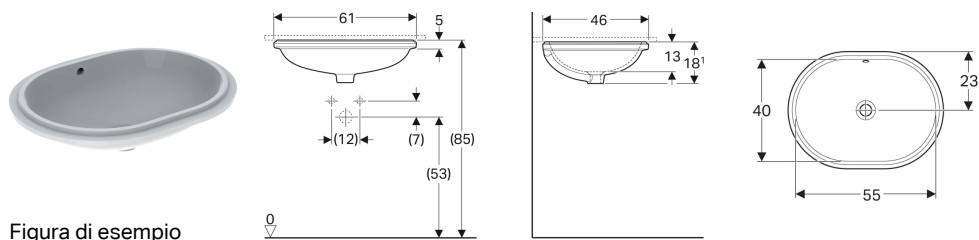

- Template

No. art.	Colore / superficie	Foro rubinetteria	Troppo pieno	B	B1	H	T	T1	T2	
500.748.01.2	Bianco	Senza	Visibile	48 cm	42 cm	18.1 cm	42 cm	33 cm	19.5 cm	Nuovo
500.753.01.2	Lato inferiore: bianco / smaltato	Senza	Visibile	56 cm	50 cm	18.1 cm	46 cm	40 cm	23 cm	Nuovo
500.752.01.2	Bianco	Senza	Visibile	56 cm	50 cm	18.1 cm	46 cm	40 cm	23 cm	Nuovo

Accessori

- Piletta a scarico libero Geberit e copertura della piletta di scarico

Lavabo da incasso sottopiano Geberit VariForm ellittico

Figura di esempio

Destinazioni d'uso

- Per il montaggio in mensola dal basso

No. art.	Colore / superficie	Foro rubinetteria	Trooppieno	B	B1	H	T	T1	
500.756.01.2	Bianco	Senza	Visibile	61 cm	55 cm	18.1 cm	46 cm	40 cm	Nuovo

Accessori

- Piletta a scarico libero Geberit e copertura della piletta di scarico