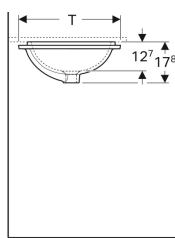

Destinazioni d'uso

- Per il montaggio in mensole dal basso

Proprietà

- Rettangolare

Materiale in dotazione

- Materiale di fissaggio

- Facilità di montaggio grazie alla dima di taglio di carta in dotazione

Dati tecnici

Materiale

Vetrocristallo

- Template

No. art.	Colore / superficie	Foro rubinetteria	Troppopieno	B	B1	H	T	T1	T2	
500.760.01.2	Bianco	Senza	Visibile	53 cm	45 cm	17.8 cm	44 cm	35 cm	22 cm	Nuovo
500.764.01.2	Bianco	Senza	Visibile	58 cm	50 cm	17.8 cm	49 cm	40 cm	24.5 cm	Nuovo

Accessori

- Piletta a scarico libero Geberit e copertura della piletta di scarico