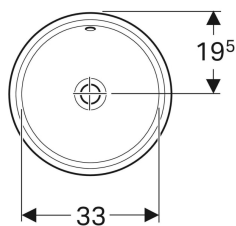

CREATO IL 12/11/2020

VARIFORM SOTTOPIANO

**KNOW
HOW
INSTALLED**

Indice

Lavabo da incasso sottopiano Geberit VariForm rotondo	3
Lavabo da incasso sottopiano Geberit VariForm ovale	4
Lavabo da incasso sottopiano Geberit VariForm ellittico	5
Lavabo da incasso sottopiano Geberit VariForm rettangolare	6

Lavabo da incasso sottopiano Geberit VariForm rotondo

Figura di esempio

Destinazioni d'uso

- Per il montaggio in mensole dal basso

Proprietà

- Rotondo

Materiale in dotazione

- Materiale di fissaggio

- Facilità di montaggio grazie alla dima di taglio di carta in dotazione

Dati tecnici

Materiale

Vetrochina

- Template

No. art.	Colore / superficie	D	Foro rubinetteria	Troppo pieno	H	
500.744.01.2	Bianco	39 cm	Senza	Visibile	18.1 cm	Nuovo

- Template

No. art.	Colore / superficie	Foro rubinetteria	Troppo pieno	B	B1	H	T	T1	T2	
500.748.01.2	Bianco	Senza	Visibile	48 cm	42 cm	18.1 cm	42 cm	33 cm	19.5 cm	Nuovo
500.753.01.2	Lato inferiore: bianco / smaltato	Senza	Visibile	56 cm	50 cm	18.1 cm	46 cm	40 cm	23 cm	Nuovo
500.752.01.2	Bianco	Senza	Visibile	56 cm	50 cm	18.1 cm	46 cm	40 cm	23 cm	Nuovo