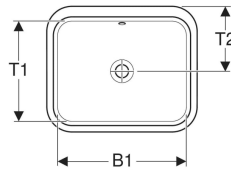

No. art.	Colore / superficie	Foro rubinetteria	Trooppieno	B	B1	H	T	T1	
500.756.01.2	Bianco	Senza	Visibile	61 cm	55 cm	18.1 cm	46 cm	40 cm	Nuovo

Accessori

- Piletta a scarico libero Geberit e copertura della piletta di scarico

Lavabo da incasso sottopiano Geberit VariForm rettangolare

Figura di esempio

Destinazioni d'uso

- Per il montaggio in mensole dal basso

Proprietà

- Rettangolare

Materiale in dotazione

- Materiale di fissaggio