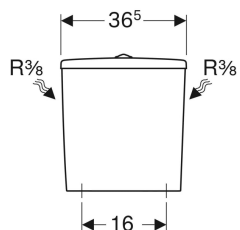

**Dati tecnici**

Materiale | Vetrochina

No. art.	Colore / superficie	B	H	T	
500.287.01.7	Bianco	36 cm	40 cm	68 cm	Nuovo

- Risciacquo tasto grande a 6 litri

**Vaso a pavimento Geberit Selnova per cassetta di risciacquo esterno monoblocco, vaso a cacciata, scarico verticale, fissaggio nascosto**

- Cassetta di risciacquo
- Sedile del vaso

- Con brida di risciacquo
- Scarico verticale
- Fissaggio nascosto

**Dati tecnici**

Materiale

Vetrochina

No. art.	Colore / superficie	B	H	T	
500.151.01.7	Bianco	35.6 cm	40 cm	66.5 cm	Nuovo

- Risciacquo tasto grande a 6 litri

**Cassetta di risciacquo esterna monoblocco Geberit Selnova, risciacquo a due quantità, allacciamento idrico laterale**

Figura di esempio

**Proprietà**

- Monoblocco
- Risciacquo a due quantità
- Allacciamento idrico laterale

- Batteria

No. art.	Colore / superficie	B	H	T	
500.269.01.1	Bianco	36.5 cm	39 cm	16.5 cm	Nuovo

- Cassetta completa di batteria Geberit

**Geberit Selnova exposed cistern, close-coupled, dual flush, bottom water supply connection**