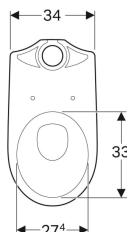

Destinazioni d'uso

- Per cassette di risciacquo esterne monoblocco

Proprietà

- A pavimento
- Vaso a cacciata

Materiale in dotazione

- Materiale di fissaggio

Da ordinare separatamente

- Cassetta di risciacquo
- Sedile del vaso

- Con brida di risciacquo
- Scarico verticale
- Fissaggio nascosto

Dati tecnici

Materiale

Vetrochina

No. art.	Colore / superficie	B	H	T	
500.151.01.7	Bianco	35.6 cm	40 cm	66.5 cm	Nuovo

- Risciacquo tasto grande a 6 litri