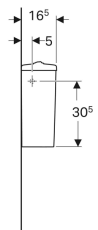

**Dati tecnici**

Materiale | Vetrochina

No. art.	Colore / superficie	B	H	T	
500.287.01.7	Bianco	36 cm	40 cm	68 cm	Nuovo

- Risciacquo tasto grande a 6 litri

**Vaso a pavimento Geberit Selnova per cassetta di risciacquo esterno monoblocco, vaso a cacciata, scarico verticale, fissaggio nascosto**

- Cassetta di risciacquo
- Sedile del vaso

- Con brida di risciacquo
- Scarico verticale
- Fissaggio nascosto

**Dati tecnici**

Materiale

Vetrochina

No. art.	Colore / superficie	B	H	T	
500.151.01.7	Bianco	35.6 cm	40 cm	66.5 cm	Nuovo

- Risciacquo tasto grande a 6 litri

**Cassetta di risciacquo esterna monoblocco Geberit Selnova, risciacquo a due quantità, allacciamento idrico laterale**

Figura di esempio

**Proprietà**

- Monoblocco
- Risciacquo a due quantità
- Allacciamento idrico laterale