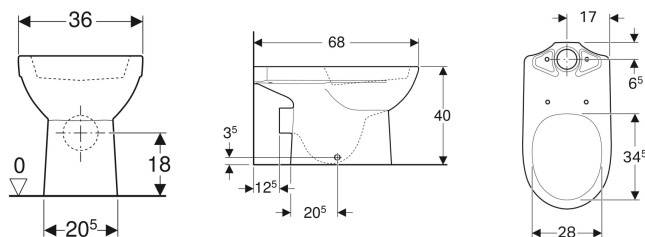

Destinazioni d'uso

- Per cassette di risciacquo esterne monoblocco

Proprietà

- A pavimento
- Vaso a cacciata

Materiale in dotazione

- Materiale di fissaggio

Da ordinare separatamente

- Cassetta di risciacquo
- Sedile del vaso

- Con brida di risciacquo
- Scarico orizzontale
- Fissaggio nascosto

Dati tecnici

Materiale | Vetrochina

No. art.	Colore / superficie	B	H	T	
500.287.01.7	Bianco	36 cm	40 cm	68 cm	Nuovo

- Risciacquo tasto grande a 6 litri