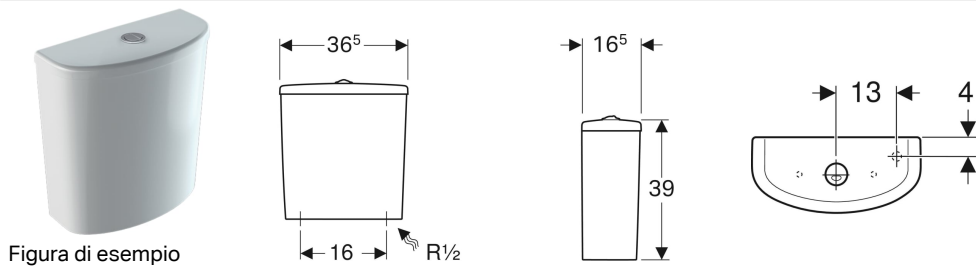

- Cassetta di risciacquo
- Sedile del vaso

- Con brida di risciacquo
- Scarico verticale
- Fissaggio nascosto

**Dati tecnici**

Materiale

Vetrochina

No. art.	Colore / superficie	B	H	T	
500.151.01.7	Bianco	35.6 cm	40 cm	66.5 cm	Nuovo

- Risciacquo tasto grande a 6 litri

**Cassetta di risciacquo esterna monoblocco Geberit Selnova, risciacquo a due quantità, allacciamento idrico laterale**

Figura di esempio

**Proprietà**

- Monoblocco
- Risciacquo a due quantità
- Allacciamento idrico laterale

**Dati tecnici**

Impostazione predefinita quantità di risciacquo	6 e 3 l
Campo di regolazione risciacquo lungo	6 l
Campo di regolazione risciacquo breve	3 l
Materiale	Vetrochina

**Materiale in dotazione**

- Batteria

No. art.	Colore / superficie	B	H	T	
500.269.01.1	Bianco	36.5 cm	39 cm	16.5 cm	Nuovo

- Cassetta completa di batteria Geberit

**Geberit Selnova exposed cistern, close-coupled, dual flush, bottom water supply connection**