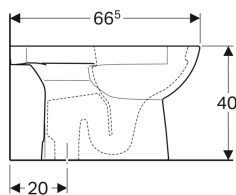

Destinazioni d'uso

- Per cassette di risciacquo esterne monoblocco

Proprietà

- A pavimento
- Vaso a cacciata

Materiale in dotazione

- Materiale di fissaggio

Da ordinare separatamente

- Cassetta di risciacquo
- Sedile del vaso

- Con brida di risciacquo
- Scarico verticale
- Fissaggio nascosto

Dati tecnici

Materiale

Vetrochina

No. art.	Colore / superficie	B	H	T	
500.151.01.7	Bianco	35.6 cm	40 cm	66.5 cm	Nuovo

- Risciacquo tasto grande a 6 litri