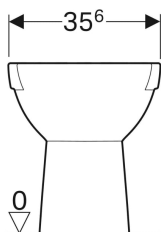

Destinazioni d'uso

- Per cassette di risciacquo esterne monoblocco

Proprietà

- A pavimento
- Vaso a cacciata

Materiale in dotazione

- Materiale di fissaggio

Da ordinare separatamente

- Cassetta di risciacquo
- Sedile del vaso

- Con brida di risciacquo
- Scarico verticale
- Fissaggio nascosto

Dati tecnici

Materiale

Vetrochina

No. art.	Colore / superficie	B	H	T	
500.151.01.7	Bianco	35.6 cm	40 cm	66.5 cm	Nuovo

- Risciacquo tasto grande a 6 litri