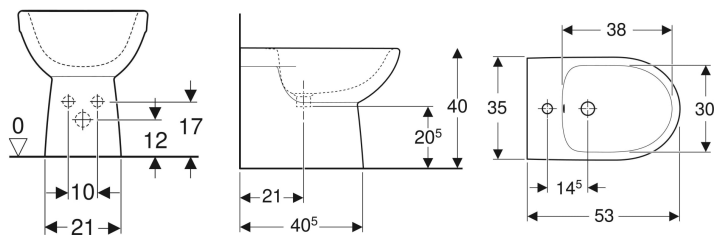

Figura di esempio

con raccordo  
131.015.11.1  
H 60-110

con raccordo  
131.081.11.1  
H 155-170

**Destinazioni d'uso**

- Per cassette di risciacquo da incasso

**Proprietà**

- A pavimento
- A filo parete

- Vaso a cacciata
- Con brida di risciacquo
- Fissaggio nascosto
- Scarico orizzontale o verticale

**Dati tecnici**

Materiale | Vetrochina

**Materiale in dotazione**

- Materiale di fissaggio

**Da ordinare separatamente**

- Sedile del vaso

No. art.	Colore / superficie	B	H	T	
500.844.00.7	Bianco	35.5 cm	40 cm	53 cm	Nuovo

- Sostituzione per art. no. 56331000
- Risciacquo tasto grande a 4,5 litri

**Bidet a pavimento Geberit Selnova a filo parete, fissaggio nascosto**

Figura di esempio

- Fissaggio nascosto

**Proprietà**

- A pavimento
- A filo parete
- Allacciamento idrico nascosto

**Dati tecnici**

Materiale

Vetrochina

**Materiale in dotazione**

- Materiale di fissaggio

No. art.	Colore / superficie	Troppopieno	B	H	T	
500.289.01.7	Bianco	Visibile	35 cm	40 cm	53 cm	Nuovo

**Geberit Marketing e Distribuzione SA**