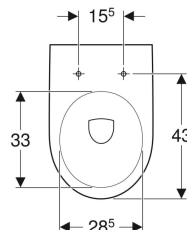

## **Indice**

Vaso a pavimento Geberit Selnova, a filo parete, scarico orizzontale o verticale, fissaggio nascosto .....	3
Bidet a pavimento Geberit Selnova a filo parete, fissaggio nascosto .....	4

**Vaso a pavimento Geberit Selnova, a filo parete, scarico orizzontale o verticale, fissaggio nascosto**

Figura di esempio

con raccordo  
131.015.11.1  
H 60-110

con raccordo  
131.081.11.1  
H 155-170

**Destinazioni d'uso**

- Per cassette di risciacquo da incasso

**Proprietà**

- A pavimento
- A filo parete

- Vaso a cacciata
- Con brida di risciacquo
- Fissaggio nascosto
- Scarico orizzontale o verticale

**Dati tecnici**

Materiale | Vetrochina

**Materiale in dotazione**

- Materiale di fissaggio

**Da ordinare separatamente**

- Sedile del vaso

No. art.	Colore / superficie	B	H	T	
500.844.00.7	Bianco	35.5 cm	40 cm	53 cm	Nuovo

**Dati tecnici**

Materiale

Vetrochina

**Materiale in dotazione**

- Materiale di fissaggio

No. art.	Colore / superficie	Troppopieno	B	H	T	
500.289.01.7	Bianco	Visibile	35 cm	40 cm	53 cm	Nuovo

**Geberit Marketing e Distribuzione SA**