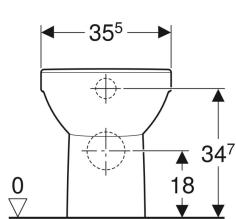

## **Indice**

Vaso a pavimento Geberit Selnova, a filo parete, scarico orizzontale o verticale, fissaggio nascosto .....	3
Bidet a pavimento Geberit Selnova a filo parete, fissaggio nascosto .....	4

**Vaso a pavimento Geberit Selnova, a filo parete, scarico orizzontale o verticale, fissaggio nascosto**

Figura di esempio

con raccordo  
131.015.11.1  
H 60-110

con raccordo  
131.081.11.1  
H 155-170

**Destinazioni d'uso**

- Per cassette di risciacquo da incasso

**Proprietà**

- A pavimento
- A filo parete

- Vaso a cacciata
- Con brida di risciacquo
- Fissaggio nascosto
- Scarico orizzontale o verticale

**Dati tecnici**

Materiale | Vetrochina

**Materiale in dotazione**

- Materiale di fissaggio

**Da ordinare separatamente**

- Sedile del vaso

No. art.	Colore / superficie	B	H	T	
500.844.00.7	Bianco	35.5 cm	40 cm	53 cm	Nuovo

**Dati tecnici**

Materiale

Vetrochina

**Materiale in dotazione**

- Materiale di fissaggio

No. art.	Colore / superficie	Troppopieno	B	H	T	
500.289.01.7	Bianco	Visibile	35 cm	40 cm	53 cm	Nuovo

**Geberit Marketing e Distribuzione SA**