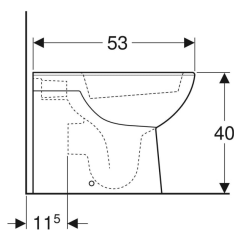

## **Indice**

Vaso a pavimento Geberit Selnova, a filo parete, scarico orizzontale o verticale, fissaggio nascosto .....	3
Bidet a pavimento Geberit Selnova a filo parete, fissaggio nascosto .....	4

**Vaso a pavimento Geberit Selnova, a filo parete, scarico orizzontale o verticale, fissaggio nascosto**

Figura di esempio

con raccordo  
131.015.11.1  
H 60-110

con raccordo  
131.081.11.1  
H 155-170

**Destinazioni d'uso**

- Per cassette di risciacquo da incasso

**Proprietà**

- A pavimento
- A filo parete

- Vaso a cacciata
- Con brida di risciacquo
- Fissaggio nascosto
- Scarico orizzontale o verticale

**Dati tecnici**

Materiale | Vetrochina

**Materiale in dotazione**

- Materiale di fissaggio

**Da ordinare separatamente**

- Sedile del vaso

No. art.	Colore / superficie	B	H	T	
500.844.00.7	Bianco	35.5 cm	40 cm	53 cm	Nuovo

**Dati tecnici**

Materiale

Vetrochina

**Materiale in dotazione**

- Materiale di fissaggio

No. art.	Colore / superficie	Troppopieno	B	H	T	
500.289.01.7	Bianco	Visibile	35 cm	40 cm	53 cm	Nuovo

**Geberit Marketing e Distribuzione SA**