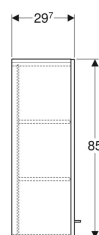

Proprietà

- Sospeso
- Con un'anta
- Anta con chiusura ammortizzata
- Maniglia per l'apertura

- Con due ripiani riposizionabili
- Apertura a sinistra o a destra
- Resistente all'umidità

Dati tecnici

Materiale | Truciolato

Materiale in dotazione

- Maniglia
- Materiale di fissaggio

No. art.	Colore / superficie	B	H	T	
501.276.00.1	Bianco / Laccato lucido	33 cm	85 cm	29.7 cm	Nuovo
501.277.00.1	Lava / Laccato satinato	33 cm	85 cm	29.7 cm	Nuovo
501.278.00.1	Noce americano / Melamina legno strutturato	33 cm	85 cm	29.7 cm	Nuovo
501.279.00.1	Noce americano chiaro / Melamina legno strutturato	33 cm	85 cm	29.7 cm	Nuovo

- Articoli disponibili su richiesta. Tempo di consegna indicativo di 3 settimane dall'ordine.