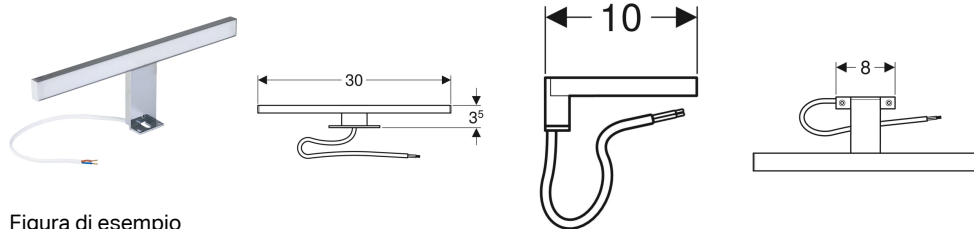

- Articoli disponibili su richiesta. Tempo di consegna indicativo di 3 settimane dall'ordine.

Armadietto a specchio Geberit Selnova Square, con due ante

Figura di esempio

Proprietà

- Sospeso
- Con due ante
- Con superficie da appoggio aperta
- Anta con chiusura ammortizzata

- Con quattro ripiani in vetro riposizionabili
- Apertura a sinistra o a destra

Dati tecnici

Materiale | Truciolato

Materiale in dotazione

- 4 ripiani in vetro
- Materiale di fissaggio

No. art.	Colore / superficie	B	B1	B2	B3	H	T	
501.264.00.1	Bianco / Laccato lucido	58.8 cm	51.8 cm	55.6 cm	29.1 cm	85 cm	17.5 cm	Nuovo
501.265.00.1	Lava / Laccato satinato	58.8 cm	51.8 cm	55.6 cm	29.1 cm	85 cm	17.5 cm	Nuovo
501.266.00.1	Noce americano / Melamina legno strutturato	58.8 cm	51.8 cm	55.6 cm	29.1 cm	85 cm	17.5 cm	Nuovo
501.267.00.1	Noce americano chiaro / Melamina legno strutturato	58.8 cm	51.8 cm	55.6 cm	29.1 cm	85 cm	17.5 cm	Nuovo
501.268.00.1	Bianco / Laccato lucido	78.8 cm	71.8 cm	75.6 cm	39.1 cm	85 cm	17.5 cm	Nuovo
501.269.00.1	Lava / Laccato satinato	78.8 cm	71.8 cm	75.6 cm	39.1 cm	85 cm	17.5 cm	Nuovo
501.270.00.1	Noce americano / Melamina legno strutturato	78.8 cm	71.8 cm	75.6 cm	39.1 cm	85 cm	17.5 cm	Nuovo
501.271.00.1	Noce americano chiaro / Melamina legno strutturato	78.8 cm	71.8 cm	75.6 cm	39.1 cm	85 cm	17.5 cm	Nuovo

Accessori

- Lampada Geberit per mobile specchio

- Articoli disponibili su richiesta. Tempo di consegna indicativo di 3 settimane dall'ordine.

Lampada Geberit per mobile specchio

Figura di esempio

Dati tecnici