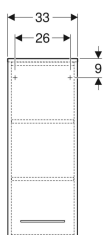

Proprietà

- Sospeso
- Con un'anta
- Anta con chiusura ammortizzata
- Maniglia per l'apertura

- Con due ripiani riposizionabili
- Apertura a sinistra o a destra
- Resistente all'umidità

Dati tecnici

Materiale | Truciolato

Materiale in dotazione

- Maniglia
- Materiale di fissaggio

No. art.	Colore / superficie	B	H	T	
501.276.00.1	Bianco / Laccato lucido	33 cm	85 cm	29.7 cm	Nuovo
501.277.00.1	Lava / Laccato satinato	33 cm	85 cm	29.7 cm	Nuovo
501.278.00.1	Noce americano / Melamina legno strutturato	33 cm	85 cm	29.7 cm	Nuovo
501.279.00.1	Noce americano chiaro / Melamina legno strutturato	33 cm	85 cm	29.7 cm	Nuovo

- Articoli disponibili su richiesta. Tempo di consegna indicativo di 3 settimane dall'ordine.