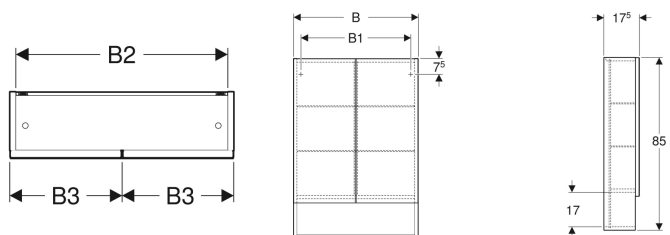

- Articoli disponibili su richiesta. Tempo di consegna indicativo di 3 settimane dall'ordine.

Mobile laterale Geberit Selnova Square con una portina

Figura di esempio

Proprietà

- Sospeso
- Con un'anta
- Maniglia per l'apertura
- Con un ripiano riposizionabile

- Anta con chiusura ammortizzata
- Apertura a sinistra o a destra
- Resistente all'umidità

Dati tecnici

Materiale | Truciolato

Materiale in dotazione

- Maniglia

No. art.	Colore / superficie	B	H	T	
501.272.00.1	Bianco / Laccato lucido	33 cm	65 cm	29.7 cm	Nuovo
501.273.00.1	Lava / Laccato satinato	33 cm	65 cm	29.7 cm	Nuovo
501.274.00.1	Noce americano / Melamina legno strutturato	33 cm	65 cm	29.7 cm	Nuovo
501.275.00.1	Noce americano chiaro / Melamina legno strutturato	33 cm	65 cm	29.7 cm	Nuovo

- Articoli disponibili su richiesta. Tempo di consegna indicativo di 3 settimane dall'ordine.

Armadietto a specchio Geberit Selnova Square, con due ante

Figura di esempio

Proprietà

- Sospeso
- Con due ante
- Con superficie da appoggio aperta
- Anta con chiusura ammortizzata