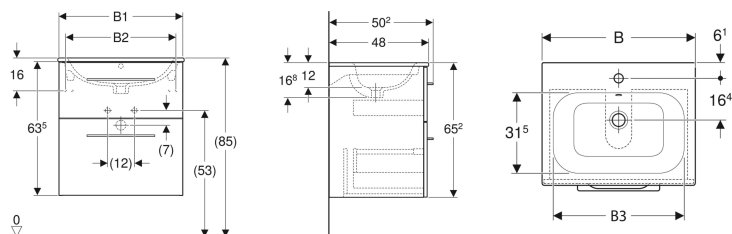

Set lavabo per mobile sottolavabo Geberit Selnova Square design slim, con mobile sottolavabo, due cassetti

Proprietà

- Sospeso
- Bordo slim
- Con due cassetti
- Maniglia per l'apertura

- Cassetto con chiusura ammortizzata
- Mobile sottolavabo in pannello truciolare
- Resistente all'umidità

Dati tecnici

Materiale | Gres fine porcellanato

Materiale in dotazione

- Lavabo
- Mobile sottolavabo per lavabo
- Maniglia
- Materiale di fissaggio

No. art.	Colore / superficie	Foro rubinetteria	Troppopieno	B	B1	B2	B3	H	T	
501.232.00.1	Bianco / Laccato lucido	Centrale	Visibile	55 cm	53.8 cm	47 cm	49 cm	65.2 cm	50.2 cm	Nuovo
501.234.00.1	Noce americano / Melammina legno strutturato	Centrale	Visibile	55 cm	53.8 cm	47 cm	49 cm	65.2 cm	50.2 cm	Nuovo
501.233.00.1	Lava / Laccato satinato	Centrale	Visibile	55 cm	53.8 cm	47 cm	49 cm	65.2 cm	50.2 cm	Nuovo
501.235.00.1	Noce americano chiaro / Melammina legno strutturato	Centrale	Visibile	55 cm	53.8 cm	47 cm	49 cm	65.2 cm	50.2 cm	Nuovo
501.236.00.1	Bianco / Laccato lucido	Centrale	Visibile	60 cm	58.8 cm	52 cm	54 cm	65.2 cm	50.2 cm	Nuovo
501.238.00.1	Noce americano / Melammina legno strutturato	Centrale	Visibile	60 cm	58.8 cm	52 cm	54 cm	65.2 cm	50.2 cm	Nuovo
501.237.00.1	Lava / Laccato satinato	Centrale	Visibile	60 cm	58.8 cm	52 cm	54 cm	65.2 cm	50.2 cm	Nuovo
501.239.00.1	Noce americano chiaro / Melammina legno strutturato	Centrale	Visibile	60 cm	58.8 cm	52 cm	54 cm	65.2 cm	50.2 cm	Nuovo
501.240.00.1	Bianco / Laccato lucido	Centrale	Visibile	80 cm	78.8 cm	72 cm	74 cm	65.2 cm	50.2 cm	Nuovo
501.242.00.1	Noce americano / Melammina legno strutturato	Centrale	Visibile	80 cm	78.8 cm	72 cm	74 cm	65.2 cm	50.2 cm	Nuovo
501.241.00.1	Lava / Laccato satinato	Centrale	Visibile	80 cm	78.8 cm	72 cm	74 cm	65.2 cm	50.2 cm	Nuovo
501.243.00.1	Noce americano chiaro / Melammina legno strutturato	Centrale	Visibile	80 cm	78.8 cm	72 cm	74 cm	65.2 cm	50.2 cm	Nuovo
501.244.00.1	Bianco / Laccato lucido	Centrale	Visibile	100 cm	98.8 cm	92 cm	94 cm	65.2 cm	50.2 cm	Nuovo
501.246.00.1	Noce americano / Melammina legno strutturato	Centrale	Visibile	100 cm	98.8 cm	92 cm	94 cm	65.2 cm	50.2 cm	Nuovo
501.245.00.1	Lava / Laccato satinato	Centrale	Visibile	100 cm	98.8 cm	92 cm	94 cm	65.2 cm	50.2 cm	Nuovo