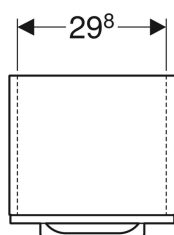

Proprietà

- Sospeso
- Con un'anta
- Anta con chiusura ammortizzata
- Maniglia per l'apertura

- Con due ripiani riposizionabili
- Apertura a sinistra o a destra
- Resistente all'umidità

Dati tecnici

Materiale | Truciolato

Materiale in dotazione

- Maniglia
- Materiale di fissaggio

No. art.	Colore / superficie	B	H	T	
501.276.00.1	Bianco / Laccato lucido	33 cm	85 cm	29.7 cm	Nuovo
501.277.00.1	Lava / Laccato satinato	33 cm	85 cm	29.7 cm	Nuovo
501.278.00.1	Noce americano / Melamina legno strutturato	33 cm	85 cm	29.7 cm	Nuovo
501.279.00.1	Noce americano chiaro / Melamina legno strutturato	33 cm	85 cm	29.7 cm	Nuovo

- Articoli disponibili su richiesta. Tempo di consegna indicativo di 3 settimane dall'ordine.