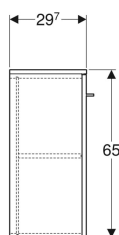

Proprietà

- Sospeso
- Con un'anta
- Maniglia per l'apertura
- Con un ripiano riposizionabile

- Anta con chiusura ammortizzata
- Apertura a sinistra o a destra
- Resistente all'umidità

Dati tecnici

Materiale | Truciolato

Materiale in dotazione

- Maniglia

No. art.	Colore / superficie	B	H	T	
501.272.00.1	Bianco / Laccato lucido	33 cm	65 cm	29.7 cm	Nuovo
501.273.00.1	Lava / Laccato satinato	33 cm	65 cm	29.7 cm	Nuovo
501.274.00.1	Noce americano / Melamina legno strutturato	33 cm	65 cm	29.7 cm	Nuovo
501.275.00.1	Noce americano chiaro / Melamina legno strutturato	33 cm	65 cm	29.7 cm	Nuovo

- Articoli disponibili su richiesta. Tempo di consegna indicativo di 3 settimane dall'ordine.