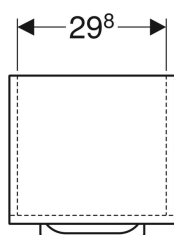

Proprietà

- Sospeso
- Con un'anta
- Maniglia per l'apertura
- Con un ripiano riposizionabile

- Anta con chiusura ammortizzata
- Apertura a sinistra o a destra
- Resistente all'umidità

Dati tecnici

Materiale | Truciolato

Materiale in dotazione

- Maniglia

No. art.	Colore / superficie	B	H	T	
501.272.00.1	Bianco / Laccato lucido	33 cm	65 cm	29.7 cm	Nuovo
501.273.00.1	Lava / Laccato satinato	33 cm	65 cm	29.7 cm	Nuovo
501.274.00.1	Noce americano / Melamina legno strutturato	33 cm	65 cm	29.7 cm	Nuovo
501.275.00.1	Noce americano chiaro / Melamina legno strutturato	33 cm	65 cm	29.7 cm	Nuovo

- Articoli disponibili su richiesta. Tempo di consegna indicativo di 3 settimane dall'ordine.