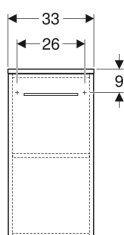

Materiale | Truciolato

Materiale in dotazione

- Maniglia
- Materiale di fissaggio

No. art.	Colore / superficie	B	H	T	
501.276.00.1	Bianco / Laccato lucido	33 cm	85 cm	29.7 cm	Nuovo
501.277.00.1	Lava / Laccato satinato	33 cm	85 cm	29.7 cm	Nuovo
501.278.00.1	Noce americano / Melamina legno strutturato	33 cm	85 cm	29.7 cm	Nuovo
501.279.00.1	Noce americano chiaro / Melamina legno strutturato	33 cm	85 cm	29.7 cm	Nuovo

- Articoli disponibili su richiesta. Tempo di consegna indicativo di 3 settimane dall'ordine.

Mobile laterale Geberit Selnova Square con una portina

Figura di esempio

Proprietà

- Sospeso
- Con un'anta
- Maniglia per l'apertura
- Con un ripiano riposizionabile