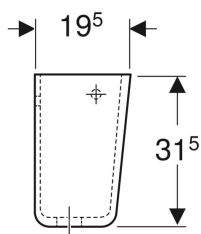

Destinazioni d'uso

- Per il montaggio ad alta posizione

Dati tecnici

Volume di risciacquo	11 l
Materiale	Vetrochina

No. art.	Colore / superficie	B	H	T	
500.884.00.1	Bianco / Lucido	47.5 cm	31.5 cm	19.5 cm	Nuovo