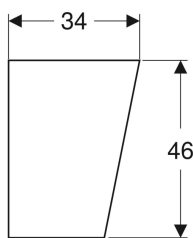

Dati tecnici

Materiale

Vetrochina

No. art.	Colore / superficie	B	H	T	
500.910.00.1	Bianco / Lucido	10 cm	46 cm	34 cm	Nuovo

- Da abbinare a lavatoio Geberit Publica Iseo. Ordinare due pezzi per lavatoio.