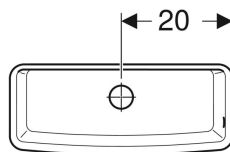

CREATO IL 12/11/2020

GEBERIT PUBLICA

**KNOW
HOW
INSTALLED**

Indice

Cassetta di risciacquo esterna Geberit Publica, risciacquo con possibilità di interruzione, allacciamento idrico laterale o posteriore centrale	3
Vuotatoio Geberit Publica	4
Lavatoi polivalenti Geberit Publica con superficie di lavaggio inclinata	5
Lavabo a canale Geberit Publica Elleboro	6
Lavatoi polivalenti Geberit Publica Iseo	7
Lavatoio polivalente Geberit Publica Ruscello	8
Vaso alla turca Geberit Publica	9
Supporto per lavatoi polivalenti Geberit Publica	10

Cassetta di risciacquo esterna Geberit Publica, risciacquo con possibilità di interruzione, allacciamento idrico laterale o posteriore centrale

Figura di esempio

Destinazioni d'uso

- Per il montaggio ad alta posizione

Dati tecnici

Volume di risciacquo	11 l
Materiale	Vetrochina

No. art.	Colore / superficie	B	H	T	
500.884.00.1	Bianco / Lucido	47.5 cm	31.5 cm	19.5 cm	Nuovo

Vuotatoio Geberit Publica

Figura di esempio

Destinazioni d'uso