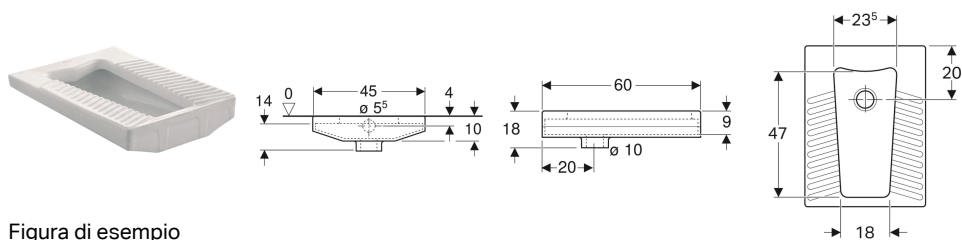

Accessori

- Sifone curvo Geberit per lavello, con portagomma a gomito, scarico orizzontale

- Lavatoio comprensivo di foro trotoppieno
- Da completare con piletta Geberit 352.328.08.1, connettore 152.162.16.1 e sifone d50 152.038.16.1 scarico verticale oppure sifone d50 152.039.16.1 scarico orizzontale.

Vaso alla turca Geberit Publica

Figura di esempio

Destinazioni d'uso

- Per l'installazione a filo pavimento
- Per cassette di risciacquo da incasso
- Per passo rapido

- Per utilizzo della toilette alla turca

Supporto per lavatoi polivalenti Geberit Publica

Figura di esempio

Dati tecnici

Materiale

Vetrochina

No. art.	Colore / superficie	B	H	T	
500.910.00.1	Bianco / Lucido	10 cm	46 cm	34 cm	Nuovo

- Da abbinare a lavatoio Geberit Publica Iseo. Ordinare due pezzi per lavatoio.