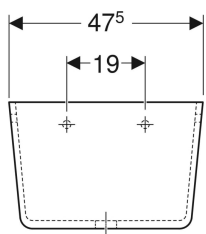

Destinazioni d'uso

- Per il montaggio ad alta posizione

Dati tecnici

Volume di risciacquo	11 l
Materiale	Vetrochina

No. art.	Colore / superficie	B	H	T	
500.884.00.1	Bianco / Lucido	47.5 cm	31.5 cm	19.5 cm	Nuovo