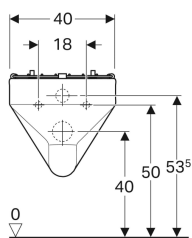

Dati tecnici

Volume di risciacquo	11 l
Materiale	Vetrochina

No. art.	Colore / superficie	B	H	T	
500.884.00.1	Bianco / Lucido	47.5 cm	31.5 cm	19.5 cm	Nuovo

Vuotatoio Geberit Publica

Figura di esempio

Destinazioni d'uso