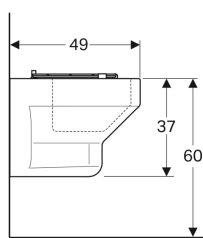

Dati tecnici

Volume di risciacquo	11 l
Materiale	Vetrochina

No. art.	Colore / superficie	B	H	T	
500.884.00.1	Bianco / Lucido	47.5 cm	31.5 cm	19.5 cm	Nuovo

Vuotatoio Geberit Publica

Figura di esempio

Destinazioni d'uso

Dati tecnici

Materiale

Vetrochina

Materiale in dotazione

- Griglia ribaltabile in acciaio inox, con paracolpi

No. art.	Colore / superficie	B	H	T	
201680600	Bianco / KeraTect	40 cm	37 cm	49 cm	Nuovo

Lavatoi polivalenti Geberit Publica con superficie di lavaggio inclinata