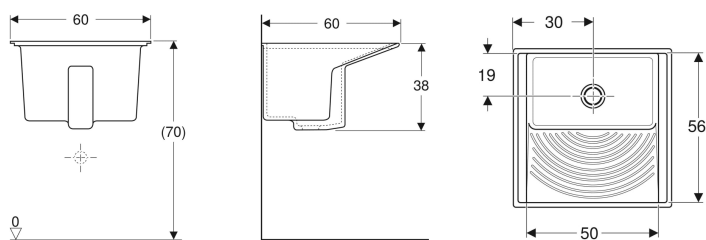

Dati tecnici

Volume di risciacquo	11 l
Materiale	Vetrochina

No. art.	Colore / superficie	B	H	T	
500.884.00.1	Bianco / Lucido	47.5 cm	31.5 cm	19.5 cm	Nuovo

Vuotatoio Geberit Publica

Figura di esempio

Destinazioni d'uso

Dati tecnici

Materiale

Vetrochina

Materiale in dotazione

- Griglia ribaltabile in acciaio inox, con paracolpi

No. art.	Colore / superficie	B	H	T	
201680600	Bianco / KeraTect	40 cm	37 cm	49 cm	Nuovo

Lavatoi polivalenti Geberit Publica con superficie di lavaggio inclinata

Figura di esempio

Destinazioni d'uso

- Per l'industria e il commercio
- Per strutture sanitarie
- Per scuole e altri istituti di istruzione
- Per settori privati

Proprietà

- Foro di scarico \varnothing 62 mm
- Con superficie di lavaggio inclinata