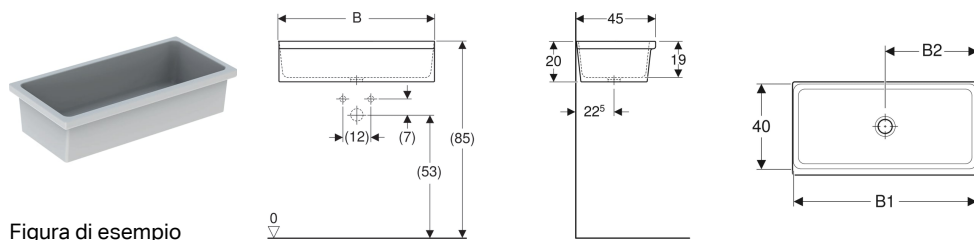

Dati tecnici

Materiale

Vetrochina

Materiale in dotazione

- Griglia ribaltabile in acciaio inox, con paracolpi

No. art.	Colore / superficie	B	H	T	
201680600	Bianco / KeraTect	40 cm	37 cm	49 cm	Nuovo

Lavatoi polivalenti Geberit Publica con superficie di lavaggio inclinata

Lavabo a canale Geberit Publica Elleboro

Figura di esempio

Destinazioni d'uso

- Per il montaggio su ancoraggi a parete o mensole
- Per rubinetterie a parete
- Per strutture sanitarie
- Per scuole e altri istituti di istruzione
- Per l'industria e il commercio

Proprietà

- Foro di scarico \varnothing 62 mm

Dati tecnici

Materiale | Gres fine porcellanato

No. art.	Colore / superficie	Foro rubinetteria	Troppopieno	B	B1	B2	H	T	
500.899.00.1	Bianco	Senza	Senza	90 cm	85 cm	45 cm	20 cm	45 cm	Nuovo
500.898.00.1	Bianco	Senza	Senza	120 cm	115 cm	60 cm	20 cm	45 cm	Nuovo