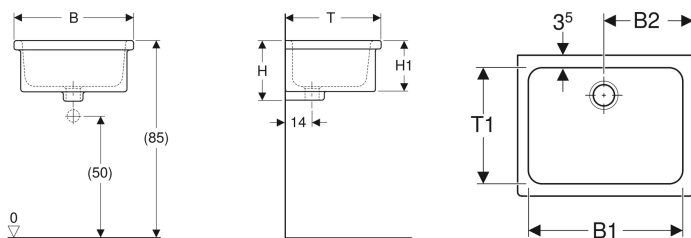

Lavatoio polivalente Geberit Publica Ruscello

Destinazioni d'uso

- Per il montaggio su ancoraggi a parete
- Per il montaggio su piani lavabo
- Per l'industria e il commercio
- Per strutture sanitarie
- Per scuole e altri istituti di istruzione

- Per settori privati

Proprietà

- Foro di scarico $\varnothing$ 62 mm

Dati tecnici

Materiale | Gres porcellanato

Da ordinare separatamente

- Materiale di fissaggio

No. art.	Colore / superficie	Trotoppieno	B	B1	B2	H	H1	T	T1	
500.885.00.1	Bianco / Lucido	Visibile	60 cm	54 cm	30 cm	28 cm	24 cm	45 cm	38 cm	Nuovo
500.894.00.1	Bianco / Lucido	Visibile	50 cm	44 cm	25 cm	26 cm	22 cm	40 cm	33 cm	Nuovo

Accessori

- Sifone curvo Geberit per lavello, con portagomma a gomito, scarico orizzontale

- Lavatoio comprensivo di foro trotoppieno
- Da completare con piletta Geberit 352.328.08.1, connettore 152.162.16.1 e sifone d50 152.038.16.1 scarico verticale oppure sifone d50 152.039.16.1 scarico orizzontale.