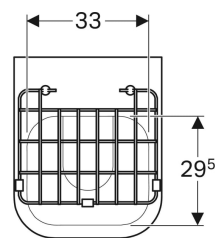

Dati tecnici

Volume di risciacquo	11 l
Materiale	Vetrochina

No. art.	Colore / superficie	B	H	T	
500.884.00.1	Bianco / Lucido	47.5 cm	31.5 cm	19.5 cm	Nuovo

Vuotatoio Geberit Publica

Figura di esempio

Destinazioni d'uso