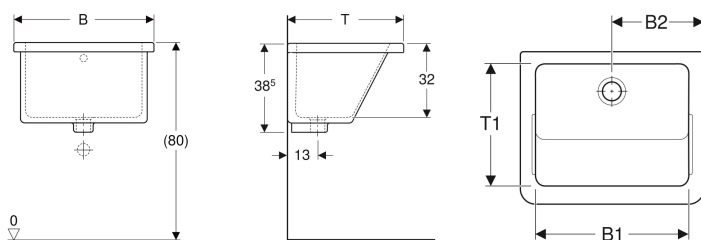

Lavatoi polivalenti Geberit Publica Iseo

Destinazioni d'uso

- Per l'industria e il commercio
- Per strutture sanitarie
- Per settori privati

Proprietà

- Montaggio su supporti in vetrochina o sospesi
- Foro di scarico $\varnothing$ 62 mm

Dati tecnici

Materiale | Gres fine porcellanato

No. art.	Colore / superficie	Troppopieno	B	B1	B2	H	T	T1	
500.909.00.1	Bianco / Lucido	Visibile	75 cm	44 cm	37.5 cm	38.5 cm	60 cm	44 cm	Nuovo
500.886.00.1	Bianco / Lucido	Senza	60 cm	50 cm	30 cm	38.5 cm	50 cm	40 cm	Nuovo

Accessori

- Supporto per lavatoi polivalenti Geberit Publica

- Lavatoio comprensivo di foro troppopieno
- Da completare con piletta Geberit 352.328.08.1, connettore 152.162.16.1 e sifone d50 152.038.16.1 scarico verticale oppure sifone d50 152.039.16.1 scarico orizzontale.