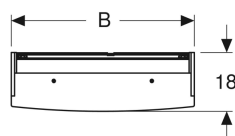

Proprietà

- Ideale per tutte le serie da bagno
- Illuminazione LED
- Interruttore meccanico
- Presa elettrica
- Ripiani di vetro riposizionabili
- Con due ante
- Ante dotate di specchi su ambo i lati

Dati tecnici

Grado di protezione	IP44
Classe di protezione	I
Tensione nominale	230 V CA
Frequenza di rete	50 Hz
Tensione d'esercizio	12 V CC
Tensione di uscita	12 V CC
Materiale	Truciolato
Classe di efficienza energetica	A++
Colore della luce	4200 K

Materiale in dotazione

- Armadietto a specchio
- 2 ripiani in vetro
- Materiale di fissaggio

No. art.	Colore / superficie	B	B1	B2	H	T	Potenza ass orbita	Presse elettrica	Flusso lum inoso	
500.257.00.1	Corpo: bianco / verniciato opaco Ante: dotate di specchi interni ed esterni	50 cm	46.8 cm	24.7 cm	67.5 cm	18 cm	9 W	CEE 7/3 (Schuko)	1170 lm	Nuovo
500.258.00.1	Corpo: bianco / verniciato opaco Ante: dotate di specchi interni ed esterni	56 cm	52.8 cm	27.7 cm	67.5 cm	18 cm	10 W	CEE 7/3 (Schuko)	1300 lm	Nuovo
500.273.00.1	Corpo: bianco / verniciato opaco Ante: dotate di specchi interni ed esterni	60 cm	56.8 cm	29.7 cm	67.5 cm	18 cm	11 W	CEE 7/3 (Schuko)	1430 lm	Nuovo

- Articoli disponibili su richiesta. Tempo di consegna indicativo di 3 settimane dall'ordine.