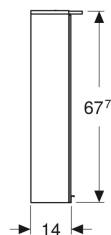

Proprietà

- Ideale per tutte le serie da bagno
- Illuminazione LED
- Interruttore meccanico
- Presa elettrica
- Ripiani di vetro riposizionabili
- Con due ante
- Ante dotate di specchi su ambo i lati

Dati tecnici

Grado di protezione	IP44
Classe di protezione	I
Tensione nominale	230 V CA
Frequenza di rete	50 Hz
Tensione d'esercizio	12 V CC
Tensione di uscita	12 V CC
Materiale	Truciolato
Classe di efficienza energetica	A++
Colore della luce	4200 K

Materiale in dotazione

- Armadietto a specchio
- 2 ripiani in vetro
- Materiale di fissaggio

No. art.	Colore / superficie	B	B1	B2	H	T	Potenza ass orbita	Presse elettrica	Flusso lum inoso	
500.257.00.1	Corpo: bianco / verniciato opaco Ante: dotate di specchi interni ed esterni	50 cm	46.8 cm	24.7 cm	67.5 cm	18 cm	9 W	CEE 7/3 (Schuko)	1170 lm	Nuovo
500.258.00.1	Corpo: bianco / verniciato opaco Ante: dotate di specchi interni ed esterni	56 cm	52.8 cm	27.7 cm	67.5 cm	18 cm	10 W	CEE 7/3 (Schuko)	1300 lm	Nuovo
500.273.00.1	Corpo: bianco / verniciato opaco Ante: dotate di specchi interni ed esterni	60 cm	56.8 cm	29.7 cm	67.5 cm	18 cm	11 W	CEE 7/3 (Schuko)	1430 lm	Nuovo

- Articoli disponibili su richiesta. Tempo di consegna indicativo di 3 settimane dall'ordine.