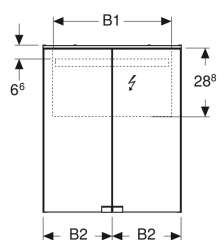

Proprietà

- Ideale per tutte le serie da bagno
- Illuminazione LED
- Interruttore meccanico
- Presa elettrica
- Ripiani di vetro riposizionabili
- Con due ante
- Ante dotate di specchi su ambo i lati

Dati tecnici

Grado di protezione	IP44
Classe di protezione	I
Tensione nominale	230 V CA
Frequenza di rete	50 Hz
Tensione d'esercizio	12 V CC
Tensione di uscita	12 V CC
Materiale	Truciolato
Classe di efficienza energetica	A++
Colore della luce	4200 K

Materiale in dotazione

- Armadietto a specchio
- 2 ripiani in vetro
- Materiale di fissaggio

No. art.	Colore / superficie	B	B1	B2	H	T	Potenza ass orbita	Presse elettrica	Flusso lum inoso	
500.257.00.1	Corpo: bianco / verniciato opaco Ante: dotate di specchi interni ed esterni	50 cm	46.8 cm	24.7 cm	67.5 cm	18 cm	9 W	CEE 7/3 (Schuko)	1170 lm	Nuovo
500.258.00.1	Corpo: bianco / verniciato opaco Ante: dotate di specchi interni ed esterni	56 cm	52.8 cm	27.7 cm	67.5 cm	18 cm	10 W	CEE 7/3 (Schuko)	1300 lm	Nuovo
500.273.00.1	Corpo: bianco / verniciato opaco Ante: dotate di specchi interni ed esterni	60 cm	56.8 cm	29.7 cm	67.5 cm	18 cm	11 W	CEE 7/3 (Schuko)	1430 lm	Nuovo

- Articoli disponibili su richiesta. Tempo di consegna indicativo di 3 settimane dall'ordine.