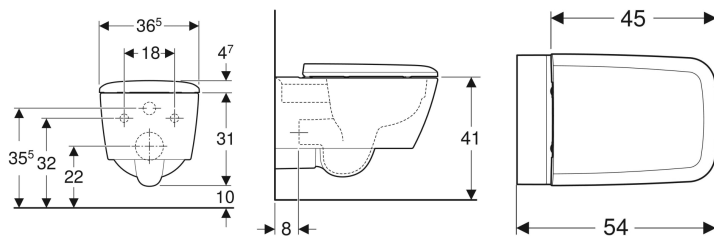

CREATO IL 12/11/2020

SANITARI SOSP ICON SQ

**KNOW
HOW**
INSTALLED

Indice

Set vaso sospeso a cacciata Geberit iCon Square, fissaggio nascosto, Rimfree, con sedile del vaso	3
Bidet sospeso Geberit iCon Square, fissaggio nascosto	4

Set vaso sospeso a cacciata Geberit iCon Square, fissaggio nascosto, Rimfree, con sedile del vaso

Figura di esempio

Destinazioni d'uso

- Per cassette di risciacquo da incasso
- Per passo rapido

Proprietà

- Sospeso
- Vaso a cacciata
- Rimfree

- Fissaggio rapido grazie al fissaggio a parete Geberit tipo EFF2 per vaso
- Risciacquo con 4,5 l
- Fissaggio nascosto
- Sedile del vaso in duroplast
- Coperchio del vaso avvolgente

Dati tecnici

Materiale | Vetrochina

Materiale in dotazione

- Vaso WC
- Sedile del vaso
- Materiale di fissaggio

No. art.	Colore / superficie	B	H	T	Cerniere sgancio rapido	Chiusura ammortizzata	Fissaggio	Materiale cerniera	
500.807.00.1	Bianco	36.5 cm	35.7 cm	54 cm	Sì	Sì	Dall'alto	Ottone cromato	Nuovo