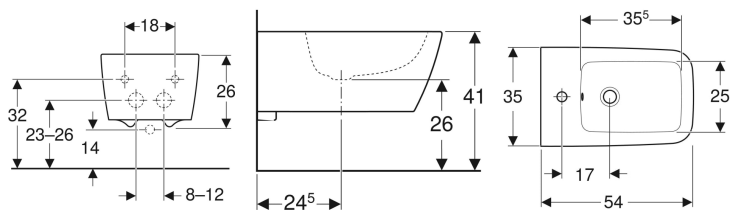

Bidet sospeso Geberit iCon Square, fissaggio nascosto

Destinazioni d'uso

- Per rubinetti monoforo con tubi di raccordo flessibili

Proprietà

- Sospeso
- Allacciamento idrico nascosto

Materiale in dotazione

- Materiale di fissaggio

Da ordinare separatamente

- Scarico prolungato per sifone

- Fissaggio semplice grazie al fissaggio a parete Geberit tipo EFF2 per bidet
- Fissaggio nascosto

Dati tecnici

Materiale | Vetrochina

No. art.	Colore / superficie	Trooppieno	B	H	T	
231910000	Bianco	Visibile	35 cm	26 cm	54 cm	Nuovo

- Fissaggio semplice grazie al fissaggio a parete Geberit tipo EFF2
- Ceramiche disponibili con smalto KeraTect su richiesta. Tempo di consegna indicativo 8 settimane.