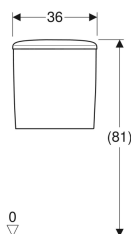

Proprietà

- Monoblocco
- Risciacquo a due quantità
- Allacciamento idrico laterale

Dati tecnici

Impostazione predefinita quantità di risciacquo	6 e 3 l
Campo di regolazione risciacquo lungo	4 / 6 l
Campo di regolazione risciacquo breve	3 / 4 l
Materiale	Vetrochina

No. art.	Colore / superficie	B	H	T	
500.882.00.1	Bianco / Lucido	36 cm	39 cm	15 cm	Nuovo

- Allacciamento idrico laterale alto, destro e sinistro