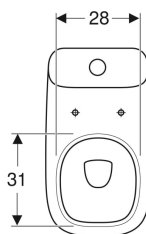

Destinazioni d'uso

- Per cassette di risciacquo esterne monoblocco

Proprietà

- A pavimento
- Vaso a cacciata

- Con brida di risciacquo
- Scarico multidirezionale
- Fissaggio nascosto

Dati tecnici

Materiale

Vetrochina

Materiale in dotazione

- Materiale di fissaggio

Da ordinare separatamente

- Cassetta di risciacquo con batteria cromata
- Sedile del vaso

No. art.	Colore / superficie	B	H	T	
500.860.00.1	Bianco / Lucido	35.5 cm	41 cm	64 cm	Nuovo

Accessori

- Raccordo diritto Geberit con morsetto
- Set di allacciamento Geberit per vaso a pavimento
- Set curva tecnica a P Geberit per vaso a pavimento
- Set di allacciamento Geberit per vaso a pavimento

- Risciacquo tasto grande a 6 litri
- Da completare con curva di allacciamento scarico art. n. 131.082.16.1 (interasse scarico da 60 a 115mm), oppure con curva di allacciamento scarico art. n. 131.081.11.1 (interasse scarico da 150 a 220mm)