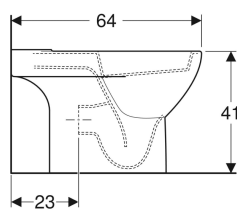

Destinazioni d'uso

- Per cassette di risciacquo esterne monoblocco

Proprietà

- A pavimento
- Vaso a cacciata

- Con brida di risciacquo
- Scarico multidirezionale
- Fissaggio nascosto

Dati tecnici

Materiale

Vetrochina

Materiale in dotazione

- Materiale di fissaggio

Da ordinare separatamente

- Cassetta di risciacquo con batteria cromata
- Sedile del vaso

No. art.	Colore / superficie	B	H	T	
500.860.00.1	Bianco / Lucido	35.5 cm	41 cm	64 cm	Nuovo

Accessori

- Raccordo diritto Geberit con morsetto
- Set di allacciamento Geberit per vaso a pavimento
- Set curva tecnica a P Geberit per vaso a pavimento
- Set di allacciamento Geberit per vaso a pavimento

- Risciacquo tasto grande a 6 litri
- Da completare con curva di allacciamento scarico art. n. 131.082.16.1 (interasse scarico da 60 a 115mm), oppure con curva di allacciamento scarico art. n. 131.081.11.1 (interasse scarico da 150 a 220mm)