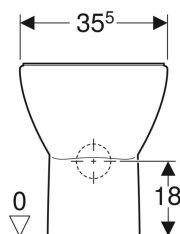

Destinazioni d'uso

- Per cassette di risciacquo esterne monoblocco

Proprietà

- A pavimento
- Vaso a cacciata

- Con brida di risciacquo
- Scarico multidirezionale
- Fissaggio nascosto

Dati tecnici

Materiale

Vetrochina

Materiale in dotazione

- Materiale di fissaggio

Da ordinare separatamente

- Cassetta di risciacquo con batteria cromata
- Sedile del vaso

No. art.	Colore / superficie	B	H	T	
500.860.00.1	Bianco / Lucido	35.5 cm	41 cm	64 cm	Nuovo

Accessori

- Raccordo diritto Geberit con morsetto
- Set di allacciamento Geberit per vaso a pavimento
- Set curva tecnica a P Geberit per vaso a pavimento
- Set di allacciamento Geberit per vaso a pavimento

- Risciacquo tasto grande a 6 litri
- Da completare con curva di allacciamento scarico art. n. 131.082.16.1 (interasse scarico da 60 a 115mm), oppure con curva di allacciamento scarico art. n. 131.081.11.1 (interasse scarico da 150 a 220mm)