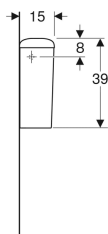

Proprietà

- Monoblocco
- Risciacquo a due quantità
- Allacciamento idrico laterale

Dati tecnici

Impostazione predefinita quantità di risciacquo	6 e 3 l
Campo di regolazione risciacquo lungo	4 / 6 l
Campo di regolazione risciacquo breve	3 / 4 l
Materiale	Vetrochina

No. art.	Colore / superficie	B	H	T	
500.882.00.1	Bianco / Lucido	36 cm	39 cm	15 cm	Nuovo

- Allacciamento idrico laterale alto, destro e sinistro