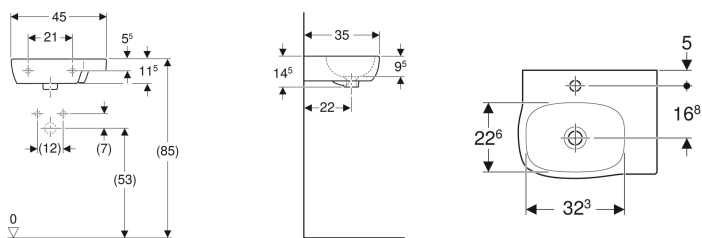

Lavamani Geberit Fantasia

Figura di esempio

Dati tecnici

Materiale

Vetrochina

No. art.	Colore / superficie	Foro rubinetteria	Trooppieno	B	H	T	
500.893.00.1	Bianco / Lucido	Centrale	Visibile	50 cm	18 cm	43 cm	Nuovo

Lavamani Geberit Fantasia con superficie di appoggio

Figura di esempio

No. art.	Colore / superficie	Foro rubinetteria	Troppopieno	B	H	T	
500.880.00.1	Bianco / Lucido	Centrale	Visibile	45 cm	14.5 cm	35 cm	Nuovo

Lavabo Geberit Fantasia

Figura di esempio

Proprietà

- Combinabile con semicolonna
- Combinabile con colonna

Dati tecnici

Materiale | Gres fine porcellanato

No. art.	Colore / superficie	Foro rubinetteria	Troppopieno	B	B1	B2	H	H1	T	T1	
500.892.00.1	Bianco / Lucido	Centrale	Visibile	55 cm	50 cm	28 cm	18.5 cm	5.5 cm	45 cm	30.5 cm	Nuovo
500.906.00.1	Bianco / Lucido	Centrale	Visibile	60 cm	54 cm	28 cm	18.5 cm	5.5 cm	46.5 cm	31.5 cm	Nuovo
500.863.00.1	Bianco / Lucido	Centrale	Visibile	65 cm	59 cm	28 cm	18.5 cm	5.5 cm	47 cm	32.3 cm	Nuovo
500.852.00.1	Bianco / Lucido	Centrale	Visibile	70 cm	63.5 cm	28 cm	18 cm	6 cm	48 cm	33.3 cm	Nuovo

Lavabo Geberit Fantasia con superficie da appoggio

Proprietà

- Superficie da appoggio asimmetrica

Dati tecnici

Materiale | Gres fine porcellanato

No. art.	Colore / superficie	Foro rubinetteria	Troppopieno	Ripiano	B	H	T	
500.891.00.1	Bianco / Lucido	Centrale	Visibile	Destra	65 cm	18 cm	46 cm	Nuovo
500.879.00.1	Bianco / Lucido	Centrale	Visibile	Sinistra	65 cm	18 cm	46 cm	Nuovo