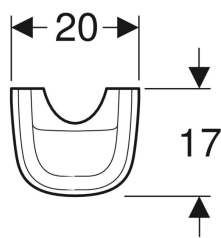

Colonna Geberit Fantasia

Dati tecnici

Materiale

Vetrochina

No. art.	Colore / superficie	
500.853.00.1	Bianco / Lucido	Nuovo