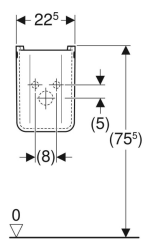

Lavabo Geberit Fantasia con superficie da appoggio

Proprietà

- Superficie da appoggio asimmetrica

Dati tecnici

Materiale | Gres fine porcellanato

No. art.	Colore / superficie	Foro rubinetteria	Troppopieno	Ripiano	B	H	T	
500.891.00.1	Bianco / Lucido	Centrale	Visibile	Destra	65 cm	18 cm	46 cm	Nuovo
500.879.00.1	Bianco / Lucido	Centrale	Visibile	Sinistra	65 cm	18 cm	46 cm	Nuovo

Colonna Geberit Fantasia

Figura di esempio

Dati tecnici

Materiale

Vetrochina

No. art.	Colore / superficie	
500.853.00.1	Bianco / Lucido	Nuovo

Semicolonna Geberit Fantasia

Figura di esempio