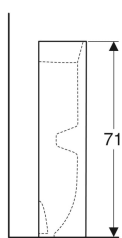

Dati tecnici

Materiale

Vetrochina

No. art.	Colore / superficie	
500.853.00.1	Bianco / Lucido	Nuovo