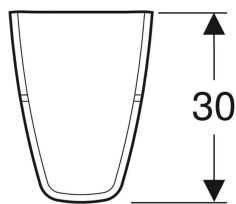

Lavabo Geberit Fantasia

Figura di esempio

Proprietà

- Combinabile con semicolonna
- Combinabile con colonna

Dati tecnici

Materiale | Gres fine porcellanato

No. art.	Colore / superficie	Foro rubinetteria	Troppopieno	B	B1	B2	H	H1	T	T1	
500.892.00.1	Bianco / Lucido	Centrale	Visibile	55 cm	50 cm	28 cm	18.5 cm	5.5 cm	45 cm	30.5 cm	Nuovo
500.906.00.1	Bianco / Lucido	Centrale	Visibile	60 cm	54 cm	28 cm	18.5 cm	5.5 cm	46.5 cm	31.5 cm	Nuovo
500.863.00.1	Bianco / Lucido	Centrale	Visibile	65 cm	59 cm	28 cm	18.5 cm	5.5 cm	47 cm	32.3 cm	Nuovo
500.852.00.1	Bianco / Lucido	Centrale	Visibile	70 cm	63.5 cm	28 cm	18 cm	6 cm	48 cm	33.3 cm	Nuovo

Lavabo Geberit Fantasia con superficie da appoggio

Proprietà

- Superficie da appoggio asimmetrica

Dati tecnici

Materiale | Gres fine porcellanato

No. art.	Colore / superficie	Foro rubinetteria	Troppopieno	Ripiano	B	H	T	
500.891.00.1	Bianco / Lucido	Centrale	Visibile	Destra	65 cm	18 cm	46 cm	Nuovo
500.879.00.1	Bianco / Lucido	Centrale	Visibile	Sinistra	65 cm	18 cm	46 cm	Nuovo

Colonna Geberit Fantasia

Figura di esempio

Dati tecnici

Materiale

Vetrochina

No. art.	Colore / superficie	
500.853.00.1	Bianco / Lucido	Nuovo

Semicolonna Geberit Fantasia

Figura di esempio