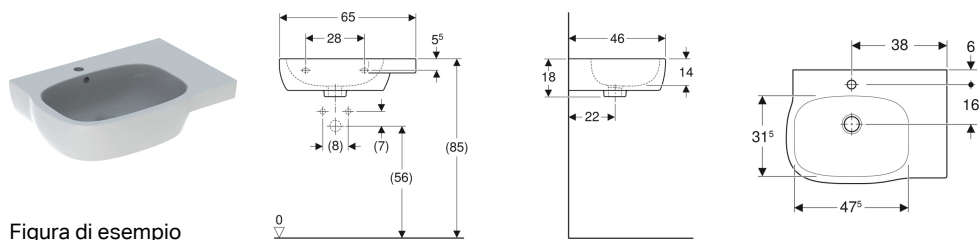

Lavamani Geberit Fantasia con superficie di appoggio

Figura di esempio

No. art.	Colore / superficie	Foro rubinetteria	Troppopieno	B	H	T	
500.880.00.1	Bianco / Lucido	Centrale	Visibile	45 cm	14.5 cm	35 cm	Nuovo

Lavabo Geberit Fantasia

Figura di esempio

Proprietà

- Combinabile con semicolonna
- Combinabile con colonna

Dati tecnici

Materiale | Gres fine porcellanato

No. art.	Colore / superficie	Foro rubinetteria	Troppopieno	B	B1	B2	H	H1	T	T1	
500.892.00.1	Bianco / Lucido	Centrale	Visibile	55 cm	50 cm	28 cm	18.5 cm	5.5 cm	45 cm	30.5 cm	Nuovo
500.906.00.1	Bianco / Lucido	Centrale	Visibile	60 cm	54 cm	28 cm	18.5 cm	5.5 cm	46.5 cm	31.5 cm	Nuovo
500.863.00.1	Bianco / Lucido	Centrale	Visibile	65 cm	59 cm	28 cm	18.5 cm	5.5 cm	47 cm	32.3 cm	Nuovo
500.852.00.1	Bianco / Lucido	Centrale	Visibile	70 cm	63.5 cm	28 cm	18 cm	6 cm	48 cm	33.3 cm	Nuovo

Accessori

- Sifone con tubo ad immersione Geberit per lavabo, con rosone alla piletta, scarico orizzontale
- Sifone con tubo ad immersione Geberit per lavabo, scarico orizzontale
- Sifone curvo Geberit per lavabo e bidet, scarico orizzontale
- Kit di fissaggio Geberit per lavabo

Lavabo Geberit Fantasia con superficie da appoggio

Proprietà

- Superficie da appoggio asimmetrica

Dati tecnici

Materiale | Gres fine porcellanato

No. art.	Colore / superficie	Foro rubinetteria	Troppopieno	Ripiano	B	H	T	
500.891.00.1	Bianco / Lucido	Centrale	Visibile	Destra	65 cm	18 cm	46 cm	Nuovo
500.879.00.1	Bianco / Lucido	Centrale	Visibile	Sinistra	65 cm	18 cm	46 cm	Nuovo