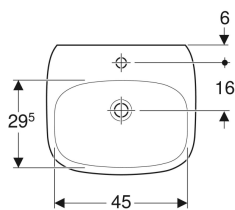

CREATO IL 12/11/2020

LAVABI FANTASIA

**KNOW
HOW**
INSTALLED

Indice

Lavamani Geberit Fantasia	3
Lavamani Geberit Fantasia con superficie di appoggio	4
Lavabo Geberit Fantasia	5
Lavabo Geberit Fantasia con superficie da appoggio	6
Colonna Geberit Fantasia	7
Semicolonna Geberit Fantasia	8

Lavamani Geberit Fantasia

Figura di esempio

Dati tecnici

Materiale

Vetrochina

No. art.	Colore / superficie	Foro rubinetteria	Trooppieno	B	H	T	
500.893.00.1	Bianco / Lucido	Centrale	Visibile	50 cm	18 cm	43 cm	Nuovo

Lavamani Geberit Fantasia con superficie di appoggio

Figura di esempio

No. art.	Colore / superficie	Foro rubinetteria	Troppopieno	B	H	T	
500.880.00.1	Bianco / Lucido	Centrale	Visibile	45 cm	14.5 cm	35 cm	Nuovo

Lavabo Geberit Fantasia con superficie da appoggio

Proprietà

- Superficie da appoggio asimmetrica

Dati tecnici

Materiale | Gres fine porcellanato

No. art.	Colore / superficie	Foro rubinetteria	Troppopieno	Ripiano	B	H	T	
500.891.00.1	Bianco / Lucido	Centrale	Visibile	Destra	65 cm	18 cm	46 cm	Nuovo
500.879.00.1	Bianco / Lucido	Centrale	Visibile	Sinistra	65 cm	18 cm	46 cm	Nuovo