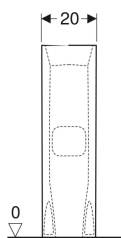

Dati tecnici

Materiale

Vetrochina

No. art.	Colore / superficie	
500.853.00.1	Bianco / Lucido	Nuovo