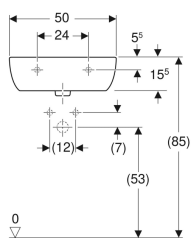

CREATO IL 12/11/2020

LAVABI FANTASIA

**KNOW
HOW**
INSTALLED

Indice

Lavamani Geberit Fantasia	3
Lavamani Geberit Fantasia con superficie di appoggio	4
Lavabo Geberit Fantasia	5
Lavabo Geberit Fantasia con superficie da appoggio	6
Colonna Geberit Fantasia	7
Semicolonna Geberit Fantasia	8

Lavamani Geberit Fantasia

Figura di esempio

Dati tecnici

Materiale

Vetrochina

No. art.	Colore / superficie	Foro rubinetteria	Trooppieno	B	H	T	
500.893.00.1	Bianco / Lucido	Centrale	Visibile	50 cm	18 cm	43 cm	Nuovo

Lavamani Geberit Fantasia con superficie di appoggio

Figura di esempio

No. art.	Colore / superficie	Foro rubinetteria	Troppopieno	B	H	T	
500.880.00.1	Bianco / Lucido	Centrale	Visibile	45 cm	14.5 cm	35 cm	Nuovo

Lavabo Geberit Fantasia con superficie da appoggio

Proprietà

- Superficie da appoggio asimmetrica

Dati tecnici

Materiale | Gres fine porcellanato

No. art.	Colore / superficie	Foro rubinetteria	Troppopieno	Ripiano	B	H	T	
500.891.00.1	Bianco / Lucido	Centrale	Visibile	Destra	65 cm	18 cm	46 cm	Nuovo
500.879.00.1	Bianco / Lucido	Centrale	Visibile	Sinistra	65 cm	18 cm	46 cm	Nuovo