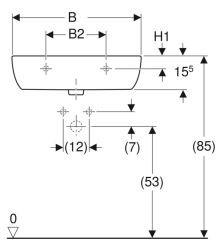

Lavamani Geberit Fantasia

Figura di esempio

Dati tecnici

Materiale

Vetrochina

No. art.	Colore / superficie	Foro rubinetteria	Trooppieno	B	H	T	
500.893.00.1	Bianco / Lucido	Centrale	Visibile	50 cm	18 cm	43 cm	Nuovo

Lavamani Geberit Fantasia con superficie di appoggio

Figura di esempio

No. art.	Colore / superficie	Foro rubinetteria	Troppopieno	B	H	T	
500.880.00.1	Bianco / Lucido	Centrale	Visibile	45 cm	14.5 cm	35 cm	Nuovo

Lavabo Geberit Fantasia

Figura di esempio

Proprietà

- Combinabile con semicolonna
- Combinabile con colonna

Dati tecnici

Materiale | Gres fine porcellanato

No. art.	Colore / superficie	Foro rubinetteria	Troppopieno	B	B1	B2	H	H1	T	T1	
500.892.00.1	Bianco / Lucido	Centrale	Visibile	55 cm	50 cm	28 cm	18.5 cm	5.5 cm	45 cm	30.5 cm	Nuovo
500.906.00.1	Bianco / Lucido	Centrale	Visibile	60 cm	54 cm	28 cm	18.5 cm	5.5 cm	46.5 cm	31.5 cm	Nuovo
500.863.00.1	Bianco / Lucido	Centrale	Visibile	65 cm	59 cm	28 cm	18.5 cm	5.5 cm	47 cm	32.3 cm	Nuovo
500.852.00.1	Bianco / Lucido	Centrale	Visibile	70 cm	63.5 cm	28 cm	18 cm	6 cm	48 cm	33.3 cm	Nuovo

Lavabo Geberit Fantasia con superficie da appoggio

Proprietà

- Superficie da appoggio asimmetrica

Dati tecnici

Materiale | Gres fine porcellanato

No. art.	Colore / superficie	Foro rubinetteria	Troppopieno	Ripiano	B	H	T	
500.891.00.1	Bianco / Lucido	Centrale	Visibile	Destra	65 cm	18 cm	46 cm	Nuovo
500.879.00.1	Bianco / Lucido	Centrale	Visibile	Sinistra	65 cm	18 cm	46 cm	Nuovo