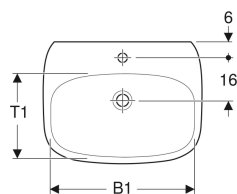

Lavamani Geberit Fantasia

Figura di esempio

Dati tecnici

Materiale

Vetrochina

No. art.	Colore / superficie	Foro rubinetteria	Trooppieno	B	H	T	
500.893.00.1	Bianco / Lucido	Centrale	Visibile	50 cm	18 cm	43 cm	Nuovo

Lavamani Geberit Fantasia con superficie di appoggio

Figura di esempio

No. art.	Colore / superficie	Foro rubinetteria	Troppopieno	B	H	T	
500.880.00.1	Bianco / Lucido	Centrale	Visibile	45 cm	14.5 cm	35 cm	Nuovo

Lavabo Geberit Fantasia

Figura di esempio

Proprietà

- Combinabile con semicolonna
- Combinabile con colonna

Dati tecnici

Materiale | Gres fine porcellanato

No. art.	Colore / superficie	Foro rubinetteria	Troppopieno	B	B1	B2	H	H1	T	T1	
500.892.00.1	Bianco / Lucido	Centrale	Visibile	55 cm	50 cm	28 cm	18.5 cm	5.5 cm	45 cm	30.5 cm	Nuovo
500.906.00.1	Bianco / Lucido	Centrale	Visibile	60 cm	54 cm	28 cm	18.5 cm	5.5 cm	46.5 cm	31.5 cm	Nuovo
500.863.00.1	Bianco / Lucido	Centrale	Visibile	65 cm	59 cm	28 cm	18.5 cm	5.5 cm	47 cm	32.3 cm	Nuovo
500.852.00.1	Bianco / Lucido	Centrale	Visibile	70 cm	63.5 cm	28 cm	18 cm	6 cm	48 cm	33.3 cm	Nuovo

Lavabo Geberit Fantasia con superficie da appoggio

Proprietà

- Superficie da appoggio asimmetrica

Dati tecnici

Materiale | Gres fine porcellanato

No. art.	Colore / superficie	Foro rubinetteria	Troppopieno	Ripiano	B	H	T	
500.891.00.1	Bianco / Lucido	Centrale	Visibile	Destra	65 cm	18 cm	46 cm	Nuovo
500.879.00.1	Bianco / Lucido	Centrale	Visibile	Sinistra	65 cm	18 cm	46 cm	Nuovo