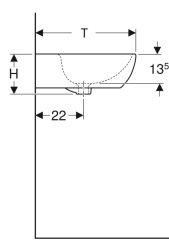

Lavamani Geberit Fantasia

Figura di esempio

Dati tecnici

Materiale

Vetrochina

No. art.	Colore / superficie	Foro rubinetteria	Trooppieno	B	H	T	
500.893.00.1	Bianco / Lucido	Centrale	Visibile	50 cm	18 cm	43 cm	Nuovo

Lavamani Geberit Fantasia con superficie di appoggio

Figura di esempio

No. art.	Colore / superficie	Foro rubinetteria	Troppopieno	B	H	T	
500.880.00.1	Bianco / Lucido	Centrale	Visibile	45 cm	14.5 cm	35 cm	Nuovo

Lavabo Geberit Fantasia

Figura di esempio

Proprietà

- Combinabile con semicolonna
- Combinabile con colonna

Dati tecnici

Materiale | Gres fine porcellanato

No. art.	Colore / superficie	Foro rubinetteria	Troppopieno	B	B1	B2	H	H1	T	T1	
500.892.00.1	Bianco / Lucido	Centrale	Visibile	55 cm	50 cm	28 cm	18.5 cm	5.5 cm	45 cm	30.5 cm	Nuovo
500.906.00.1	Bianco / Lucido	Centrale	Visibile	60 cm	54 cm	28 cm	18.5 cm	5.5 cm	46.5 cm	31.5 cm	Nuovo
500.863.00.1	Bianco / Lucido	Centrale	Visibile	65 cm	59 cm	28 cm	18.5 cm	5.5 cm	47 cm	32.3 cm	Nuovo
500.852.00.1	Bianco / Lucido	Centrale	Visibile	70 cm	63.5 cm	28 cm	18 cm	6 cm	48 cm	33.3 cm	Nuovo

Lavabo Geberit Fantasia con superficie da appoggio

Proprietà

- Superficie da appoggio asimmetrica

Dati tecnici

Materiale | Gres fine porcellanato

No. art.	Colore / superficie	Foro rubinetteria	Troppopieno	Ripiano	B	H	T	
500.891.00.1	Bianco / Lucido	Centrale	Visibile	Destra	65 cm	18 cm	46 cm	Nuovo
500.879.00.1	Bianco / Lucido	Centrale	Visibile	Sinistra	65 cm	18 cm	46 cm	Nuovo