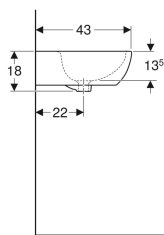

CREATO IL 12/11/2020

LAVABI FANTASIA

**KNOW
HOW**
INSTALLED

Indice

Lavamani Geberit Fantasia	3
Lavamani Geberit Fantasia con superficie di appoggio	4
Lavabo Geberit Fantasia	5
Lavabo Geberit Fantasia con superficie da appoggio	6
Colonna Geberit Fantasia	7
Semicolonna Geberit Fantasia	8

Lavamani Geberit Fantasia

Figura di esempio

Dati tecnici

Materiale

Vetrochina

No. art.	Colore / superficie	Foro rubinetteria	Trooppieno	B	H	T	
500.893.00.1	Bianco / Lucido	Centrale	Visibile	50 cm	18 cm	43 cm	Nuovo

Lavamani Geberit Fantasia con superficie di appoggio

Figura di esempio

No. art.	Colore / superficie	Foro rubinetteria	Troppopieno	B	H	T	
500.880.00.1	Bianco / Lucido	Centrale	Visibile	45 cm	14.5 cm	35 cm	Nuovo

Lavabo Geberit Fantasia con superficie da appoggio

Proprietà

- Superficie da appoggio asimmetrica

Dati tecnici

Materiale | Gres fine porcellanato

No. art.	Colore / superficie	Foro rubinetteria	Troppopieno	Ripiano	B	H	T	
500.891.00.1	Bianco / Lucido	Centrale	Visibile	Destra	65 cm	18 cm	46 cm	Nuovo
500.879.00.1	Bianco / Lucido	Centrale	Visibile	Sinistra	65 cm	18 cm	46 cm	Nuovo