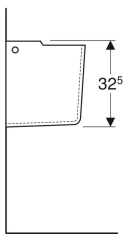

Lavabo Geberit Fantasia con superficie da appoggio

Proprietà

- Superficie da appoggio asimmetrica

Dati tecnici

Materiale | Gres fine porcellanato

No. art.	Colore / superficie	Foro rubinetteria	Troppopieno	Ripiano	B	H	T	
500.891.00.1	Bianco / Lucido	Centrale	Visibile	Destra	65 cm	18 cm	46 cm	Nuovo
500.879.00.1	Bianco / Lucido	Centrale	Visibile	Sinistra	65 cm	18 cm	46 cm	Nuovo

Colonna Geberit Fantasia

Figura di esempio

Dati tecnici

Materiale

Vetrochina

No. art.	Colore / superficie	
500.853.00.1	Bianco / Lucido	Nuovo

Semicolonna Geberit Fantasia

Figura di esempio