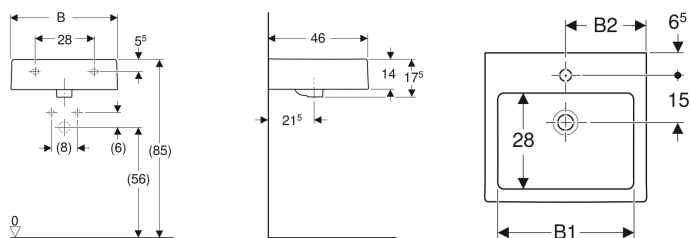

CREATO IL 12/11/2020

LAVABI CLOSER

**KNOW
HOW
INSTALLED**

Indice

Lavabo Geberit Closer, bacino interno rettangolare 3

Lavabo Geberit Closer, bacino interno rettangolare

Figura di esempio

Proprietà

- Lavabo interno rettangolare

Dati tecnici

Materiale

Gres fine porcellanato

No. art.	Colore / superficie	Foro rubinetteria	Troppopieno	B	B1	B2	H	T	
500.877.00.1	Bianco / Lucido	Centrale	Visibile	50 cm	41 cm	25 cm	17.5 cm	46 cm	Nuovo
500.855.00.1	Bianco / Lucido	Centrale	Visibile	60 cm	51 cm	30 cm	17.5 cm	46 cm	Nuovo
500.905.00.1	Bianco / Lucido	Senza	Visibile	60 cm	51 cm	- cm	17.5 cm	46 cm	Nuovo